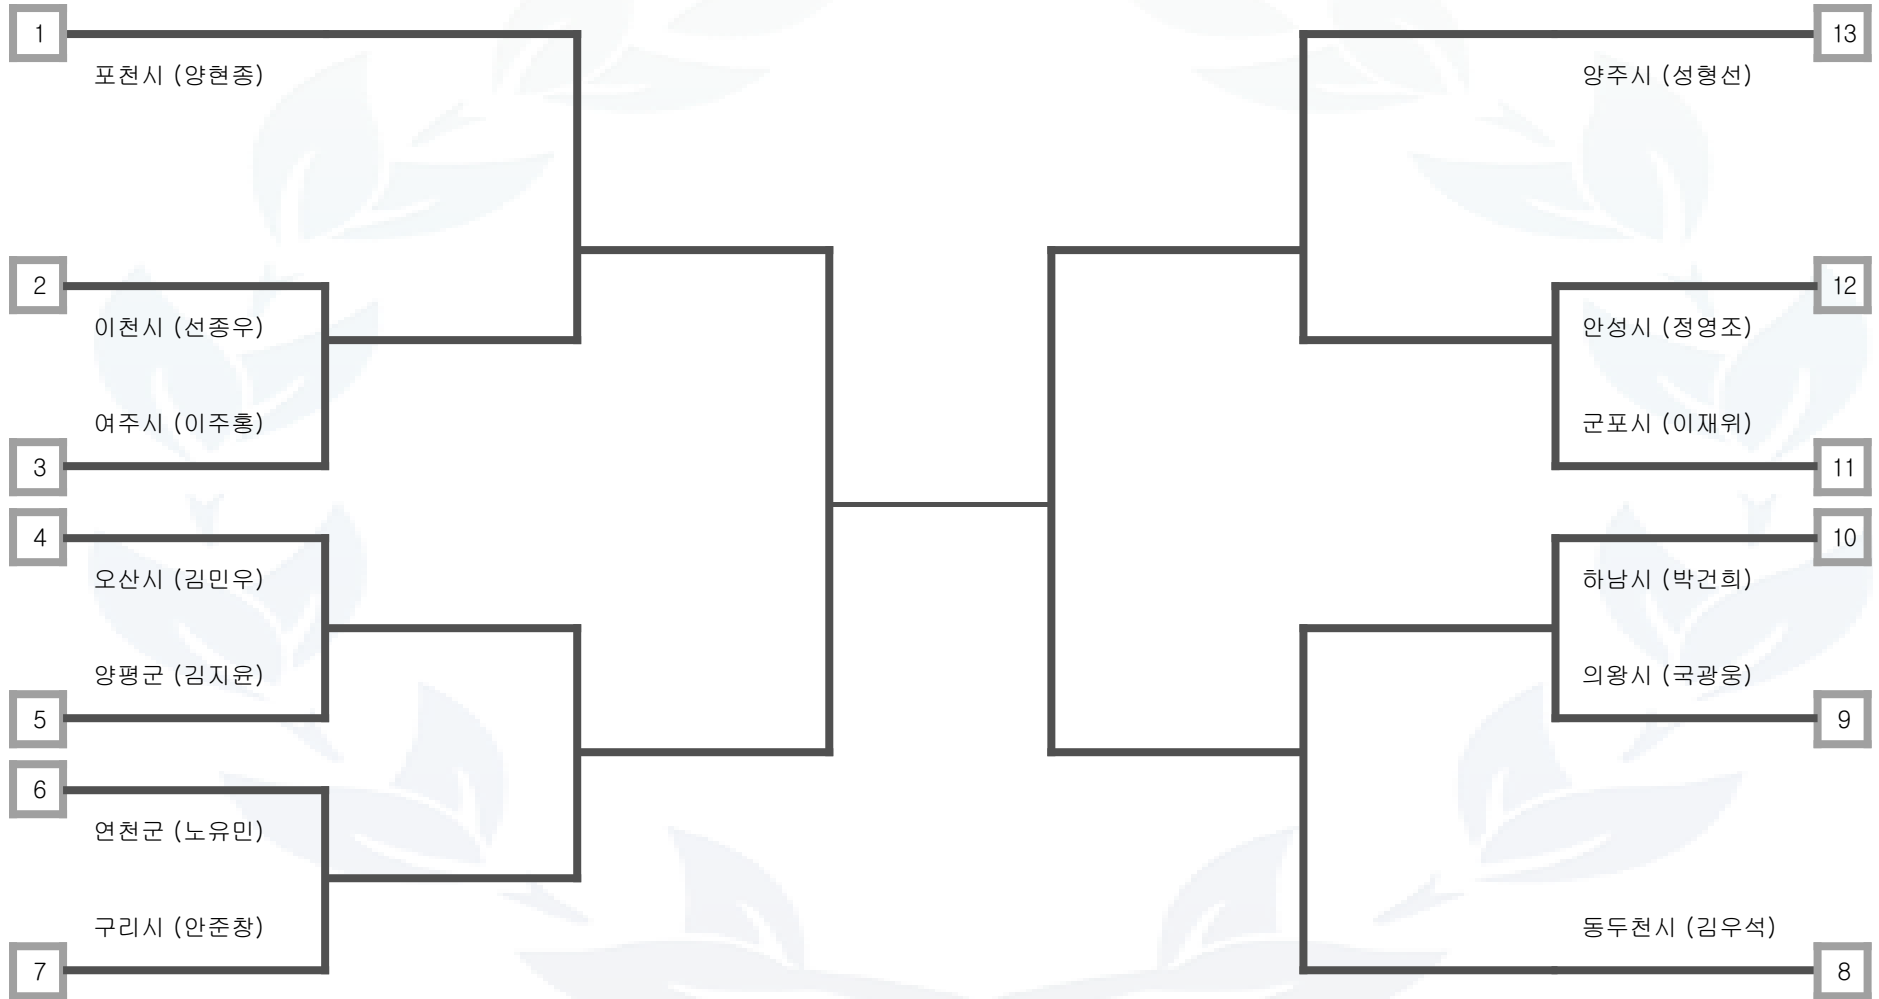

태권도 -58kg급(54초과 58까지) 남자 일반부

군포시	오산시	이천시	양주시	구리시	안성시	하남시	의왕시	포천시	여주시	양평군	동두천시	연천군