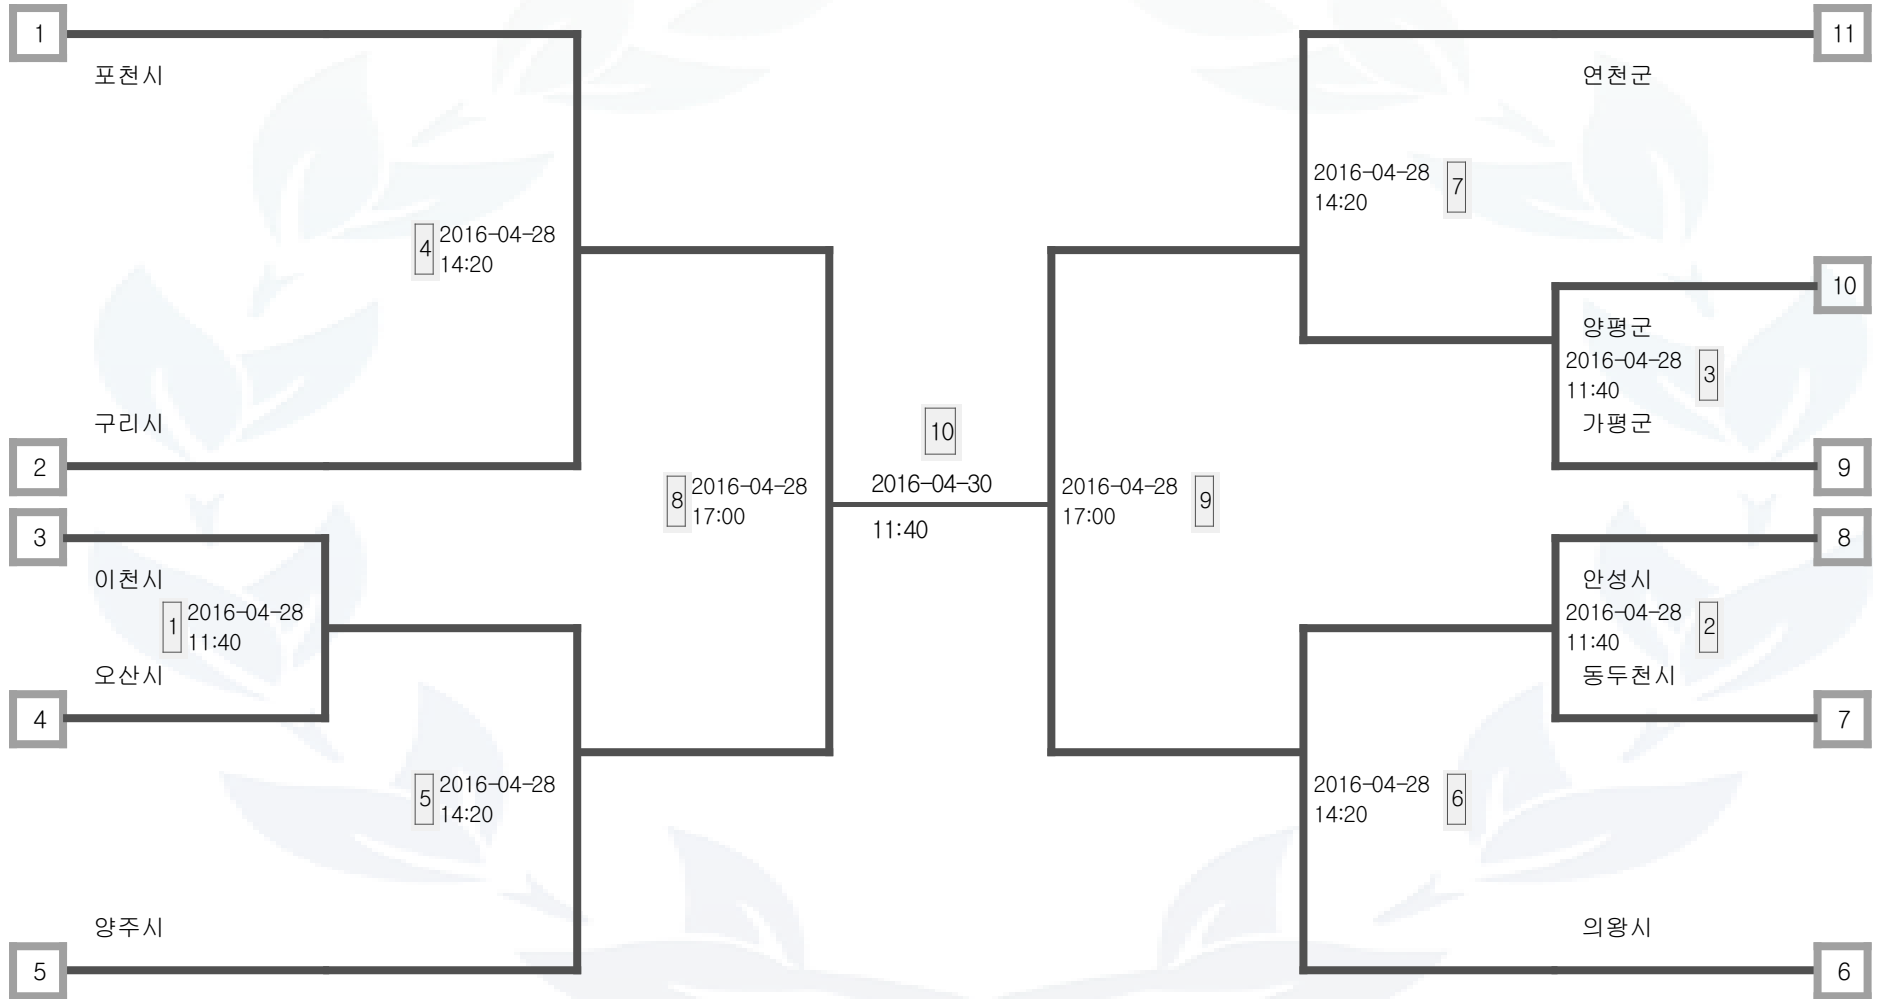

당구 캐롬 개인 3쿠션 혼성 일반부

오산시	이천시	양주시	구리시	안성시	의왕시	포천시	양평군	동두천시	가평군	연천군