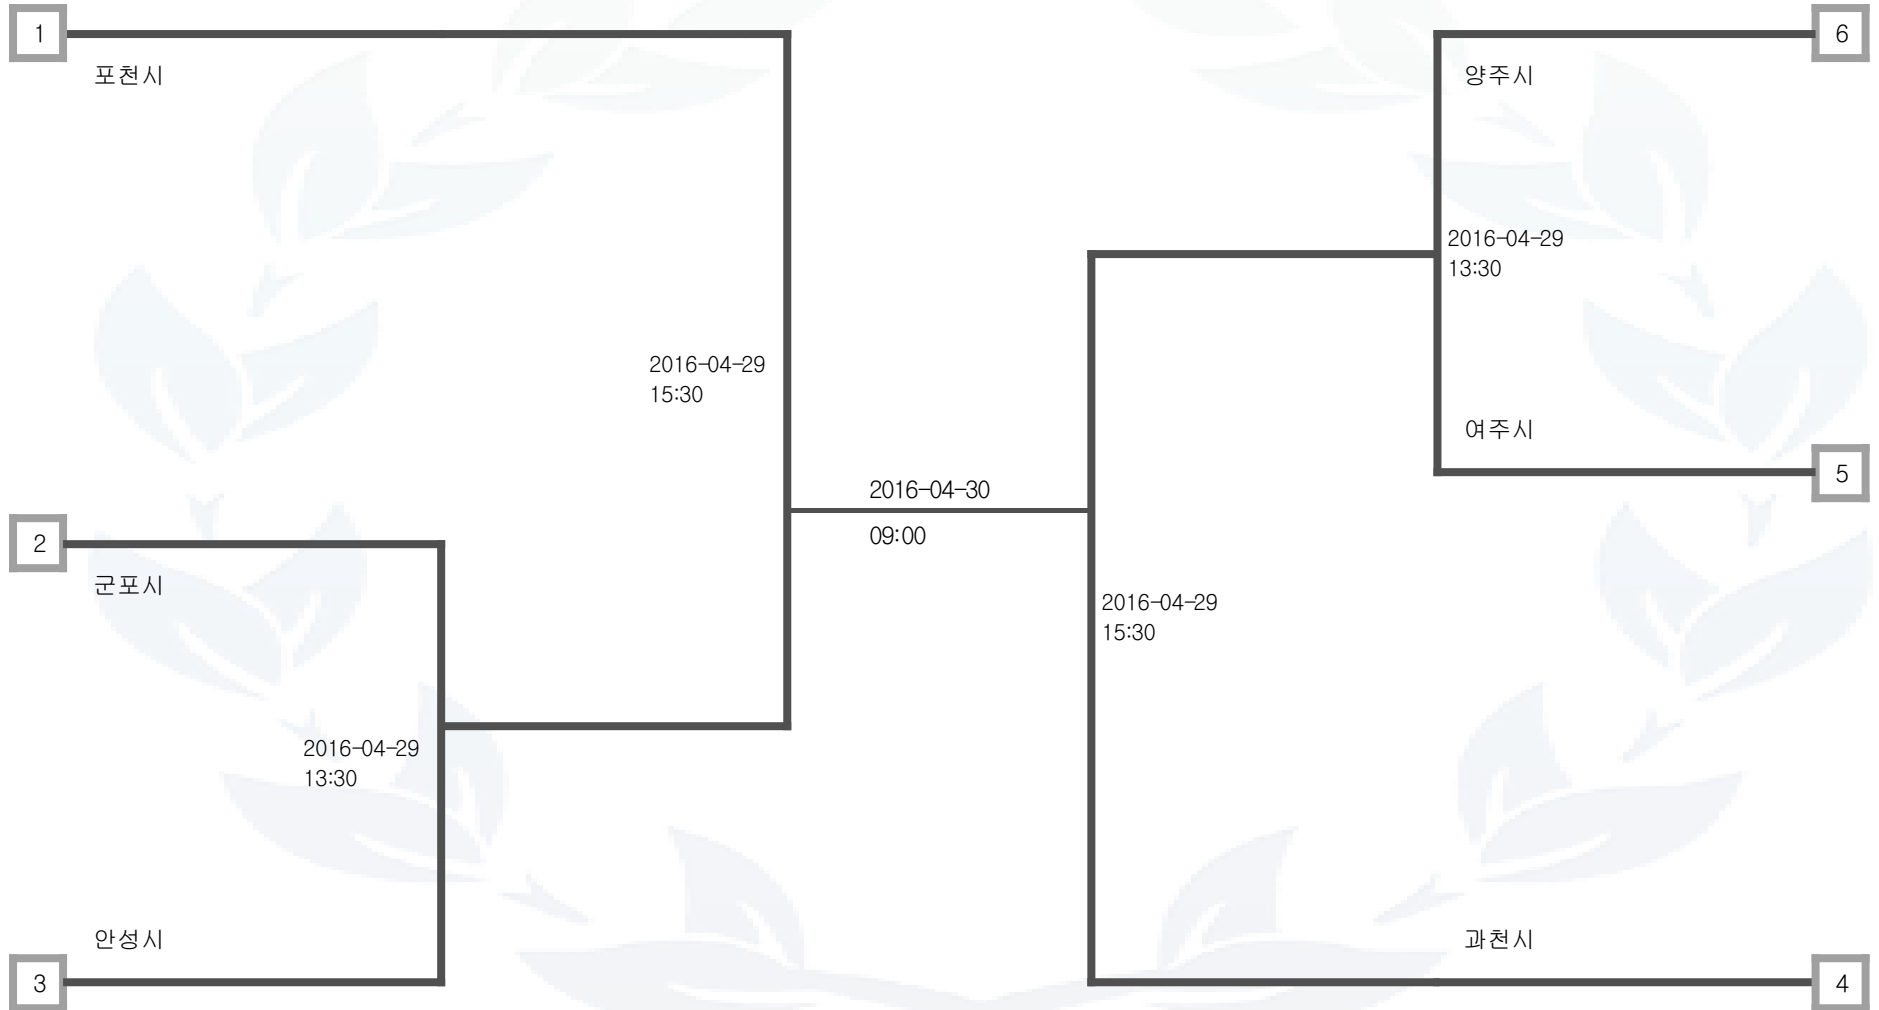

바둑 개인 여자 일반부

군포시	양주시	안성시	포천시	여주시	과천시