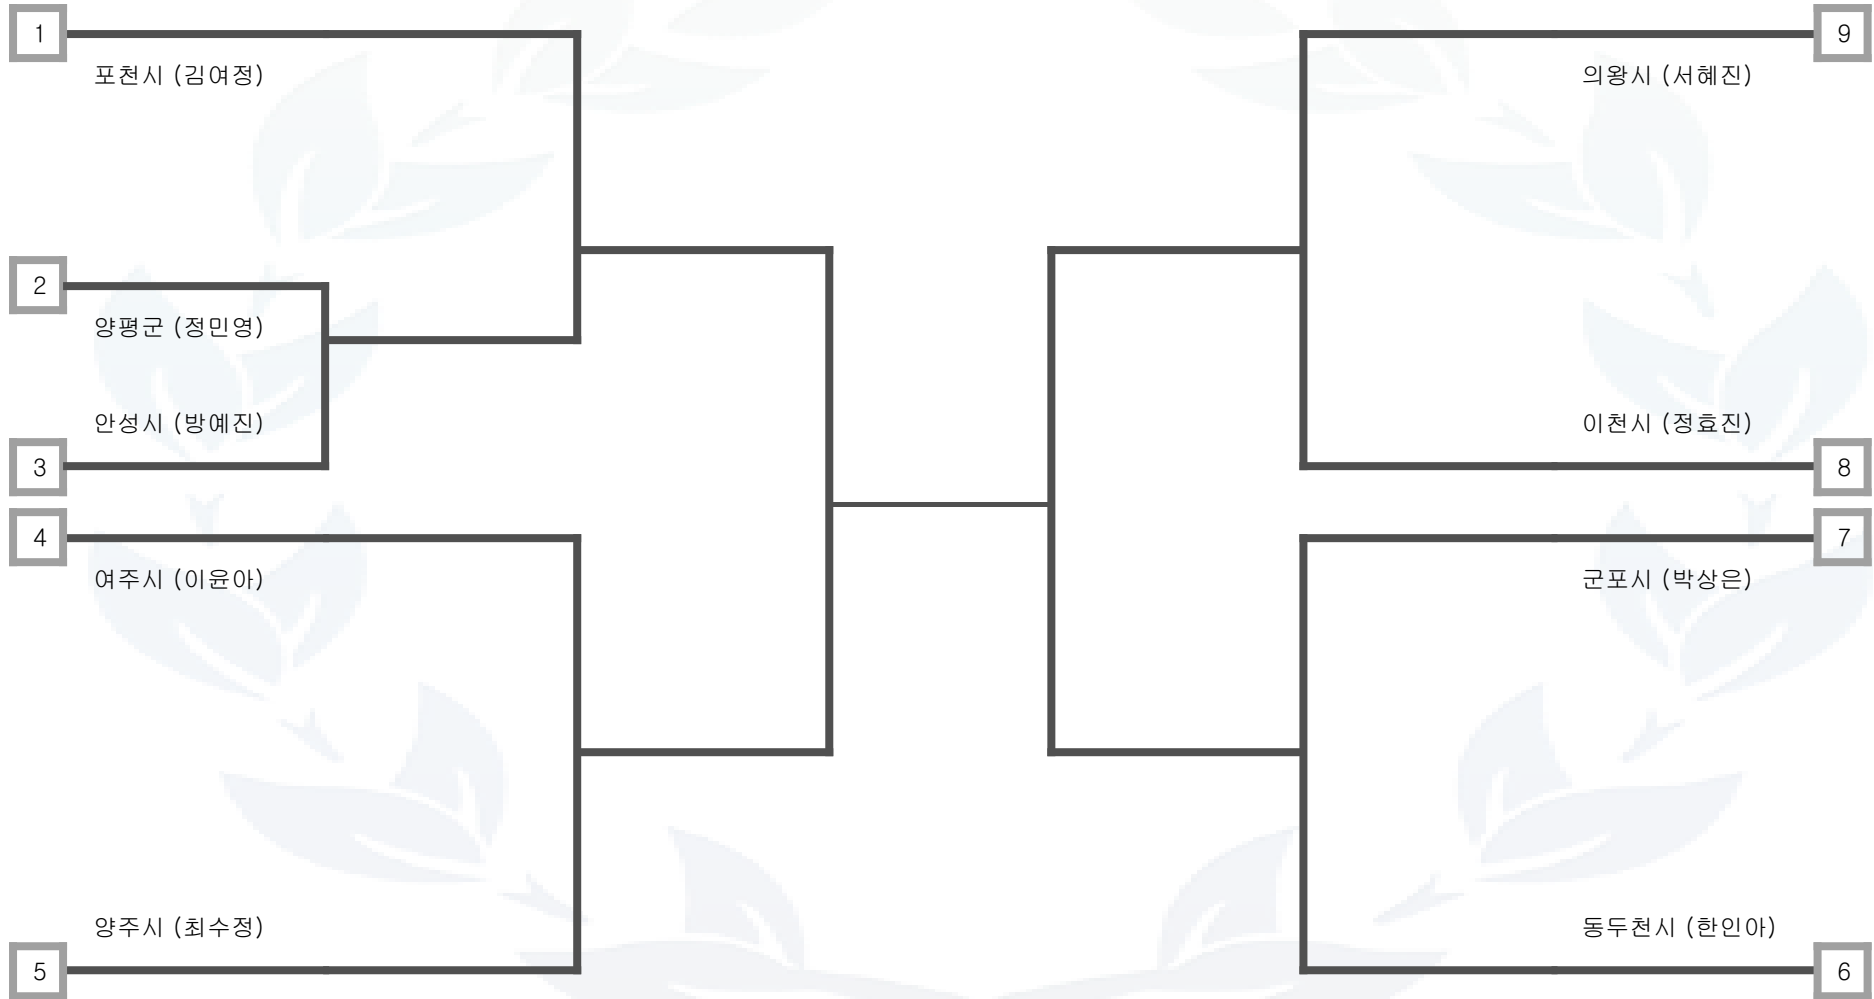

태권도 -49kg급(46초과 49까지) 여자 일반부

군포시

이천시

양주시

안성시

의왕시

포천시

여주시

양평군

동두천시