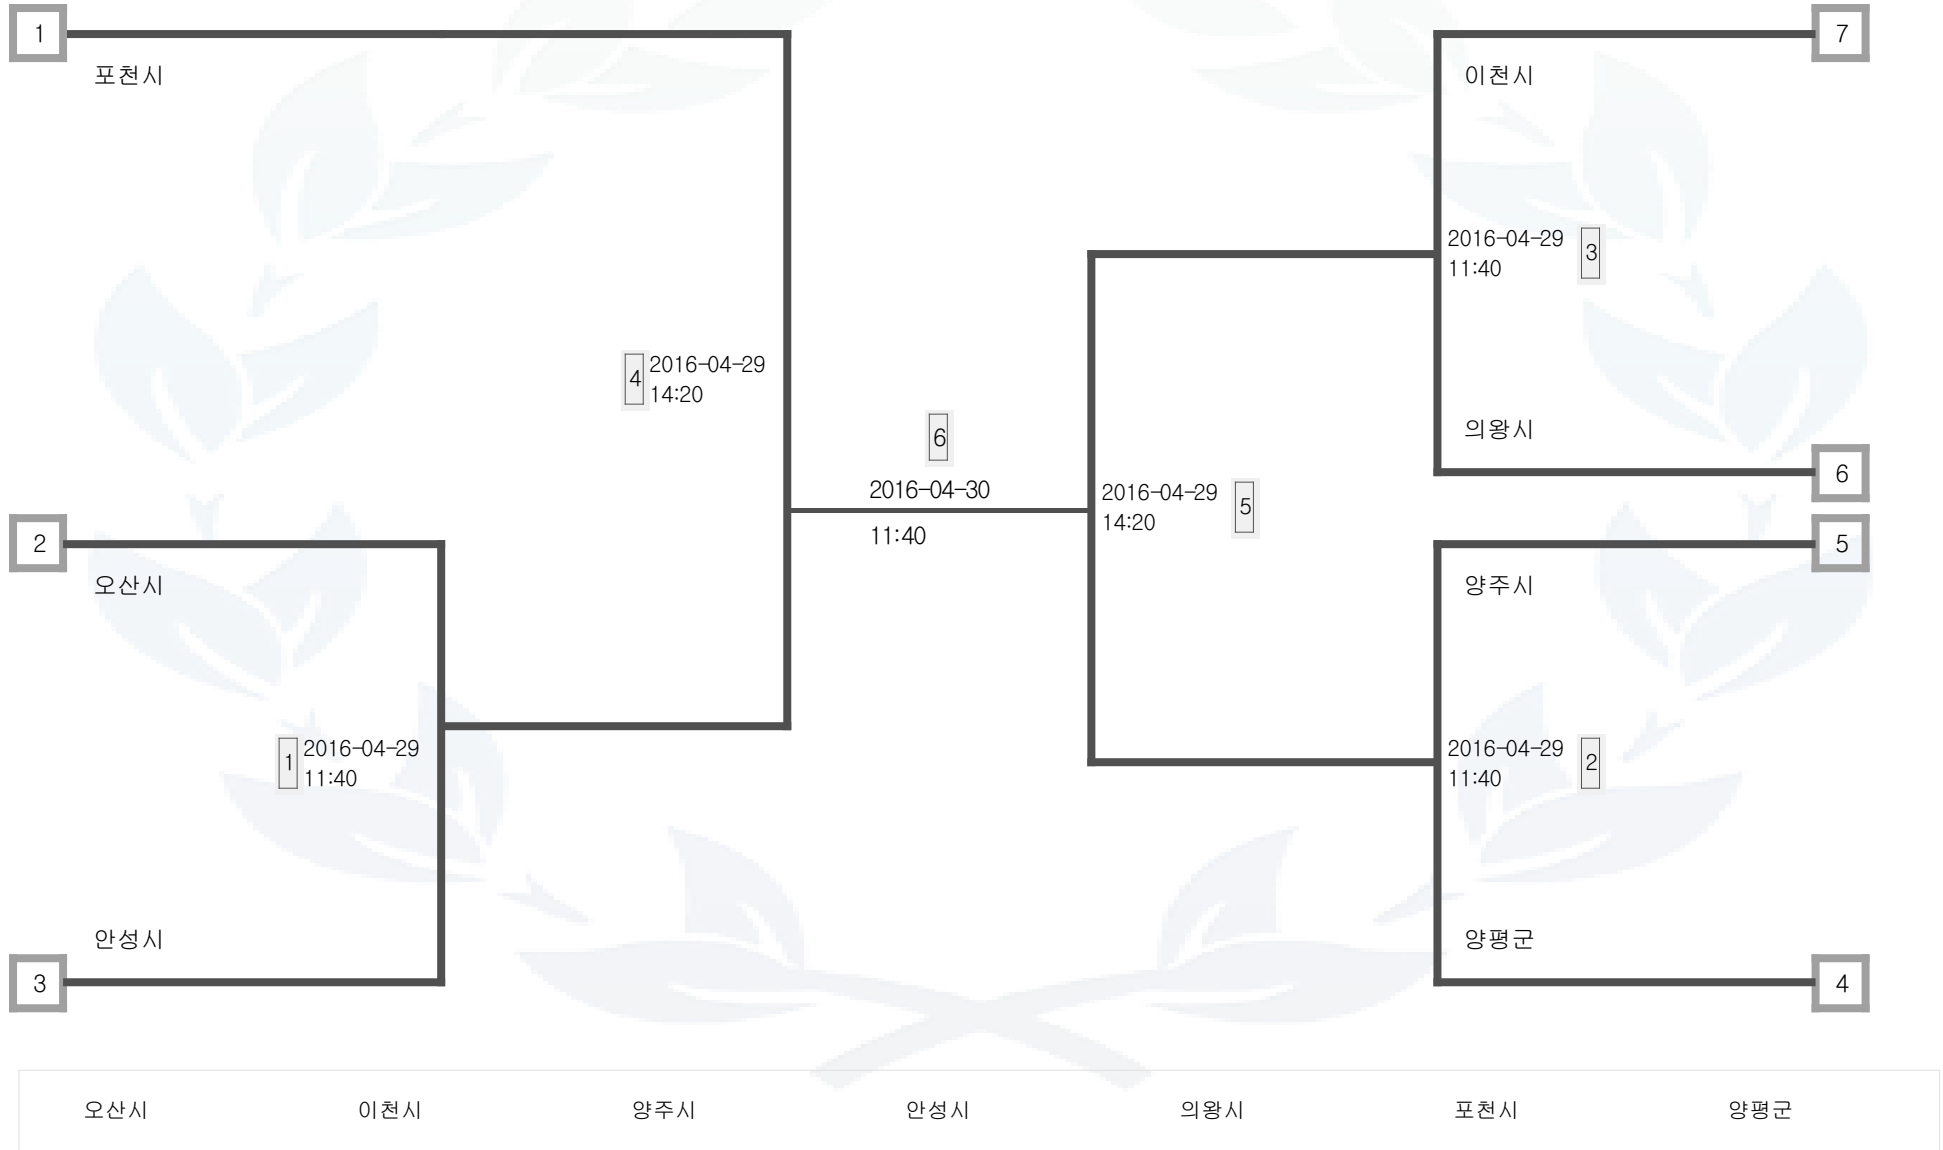

당구 포켓 9볼 여자 일반부