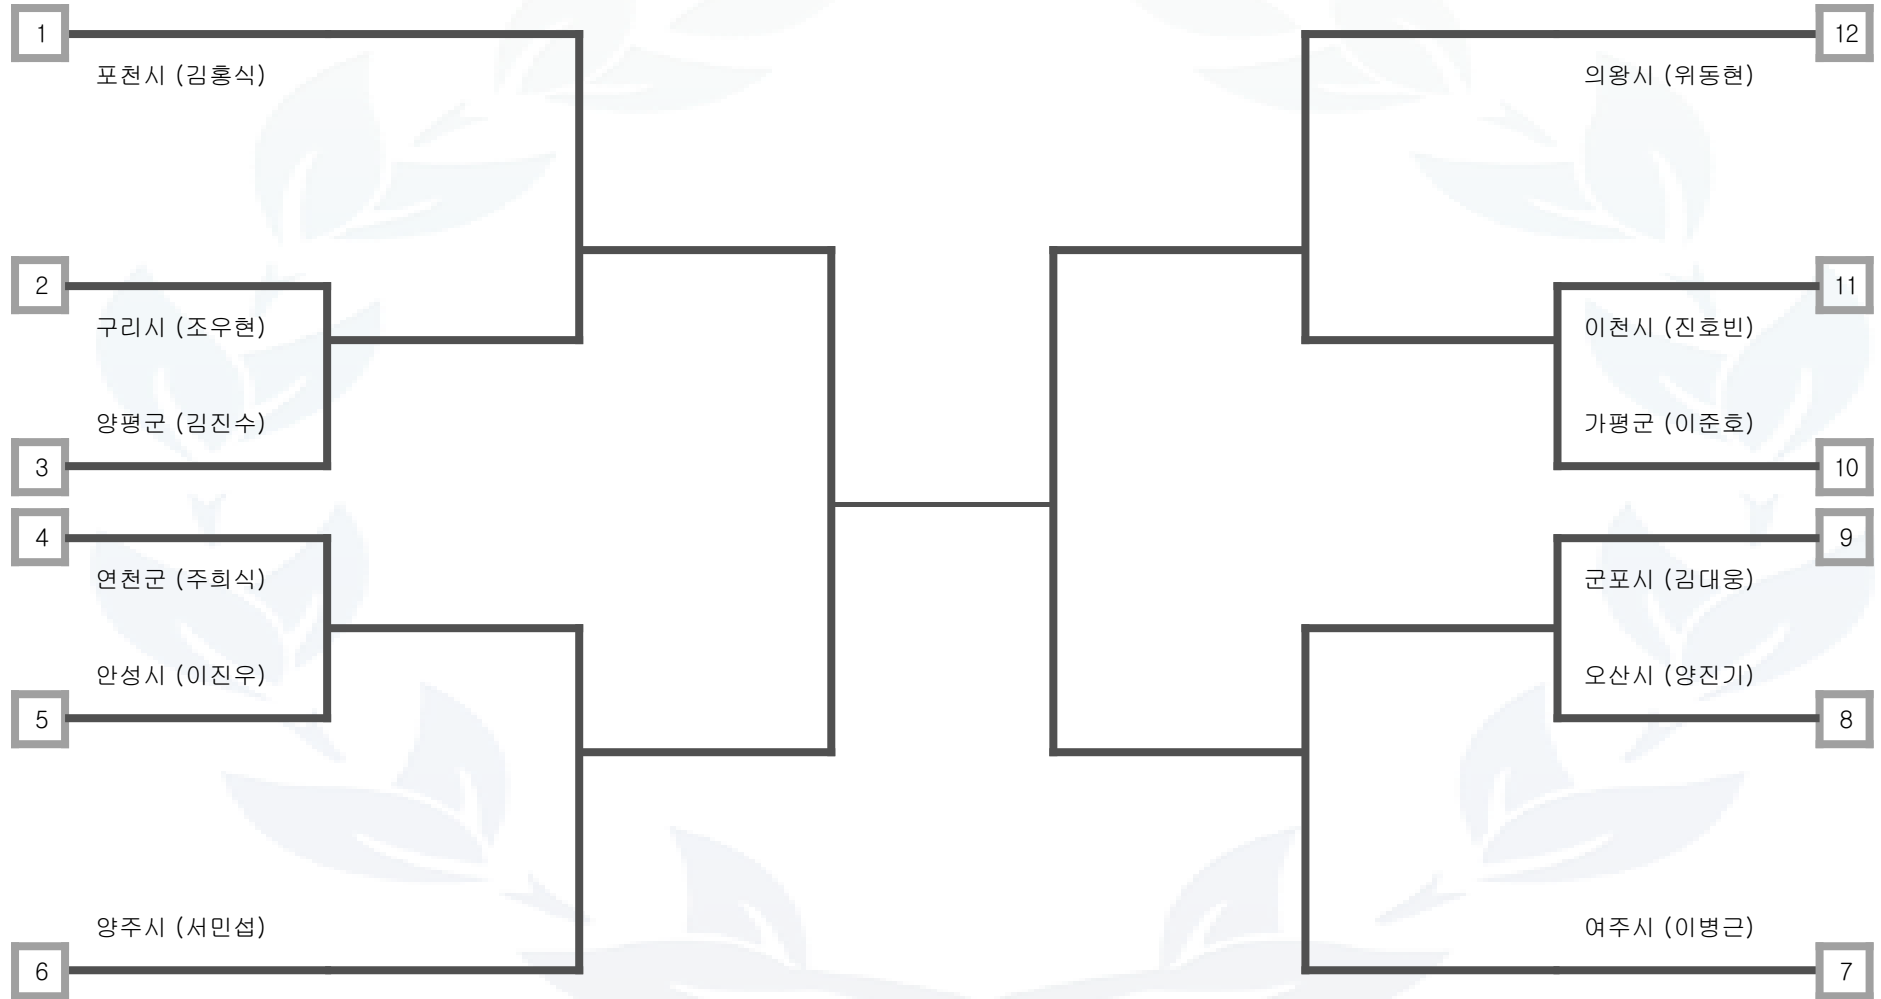

태권도 -63kg급(58초과 63까지) 남자 일반부

- 군포시
- 오산시
- 이천시
- 양주시
- 구리시
- 안성시
- 의왕시
- 포천시
- 여주시
- 양평군
- 가평군
- 연천군