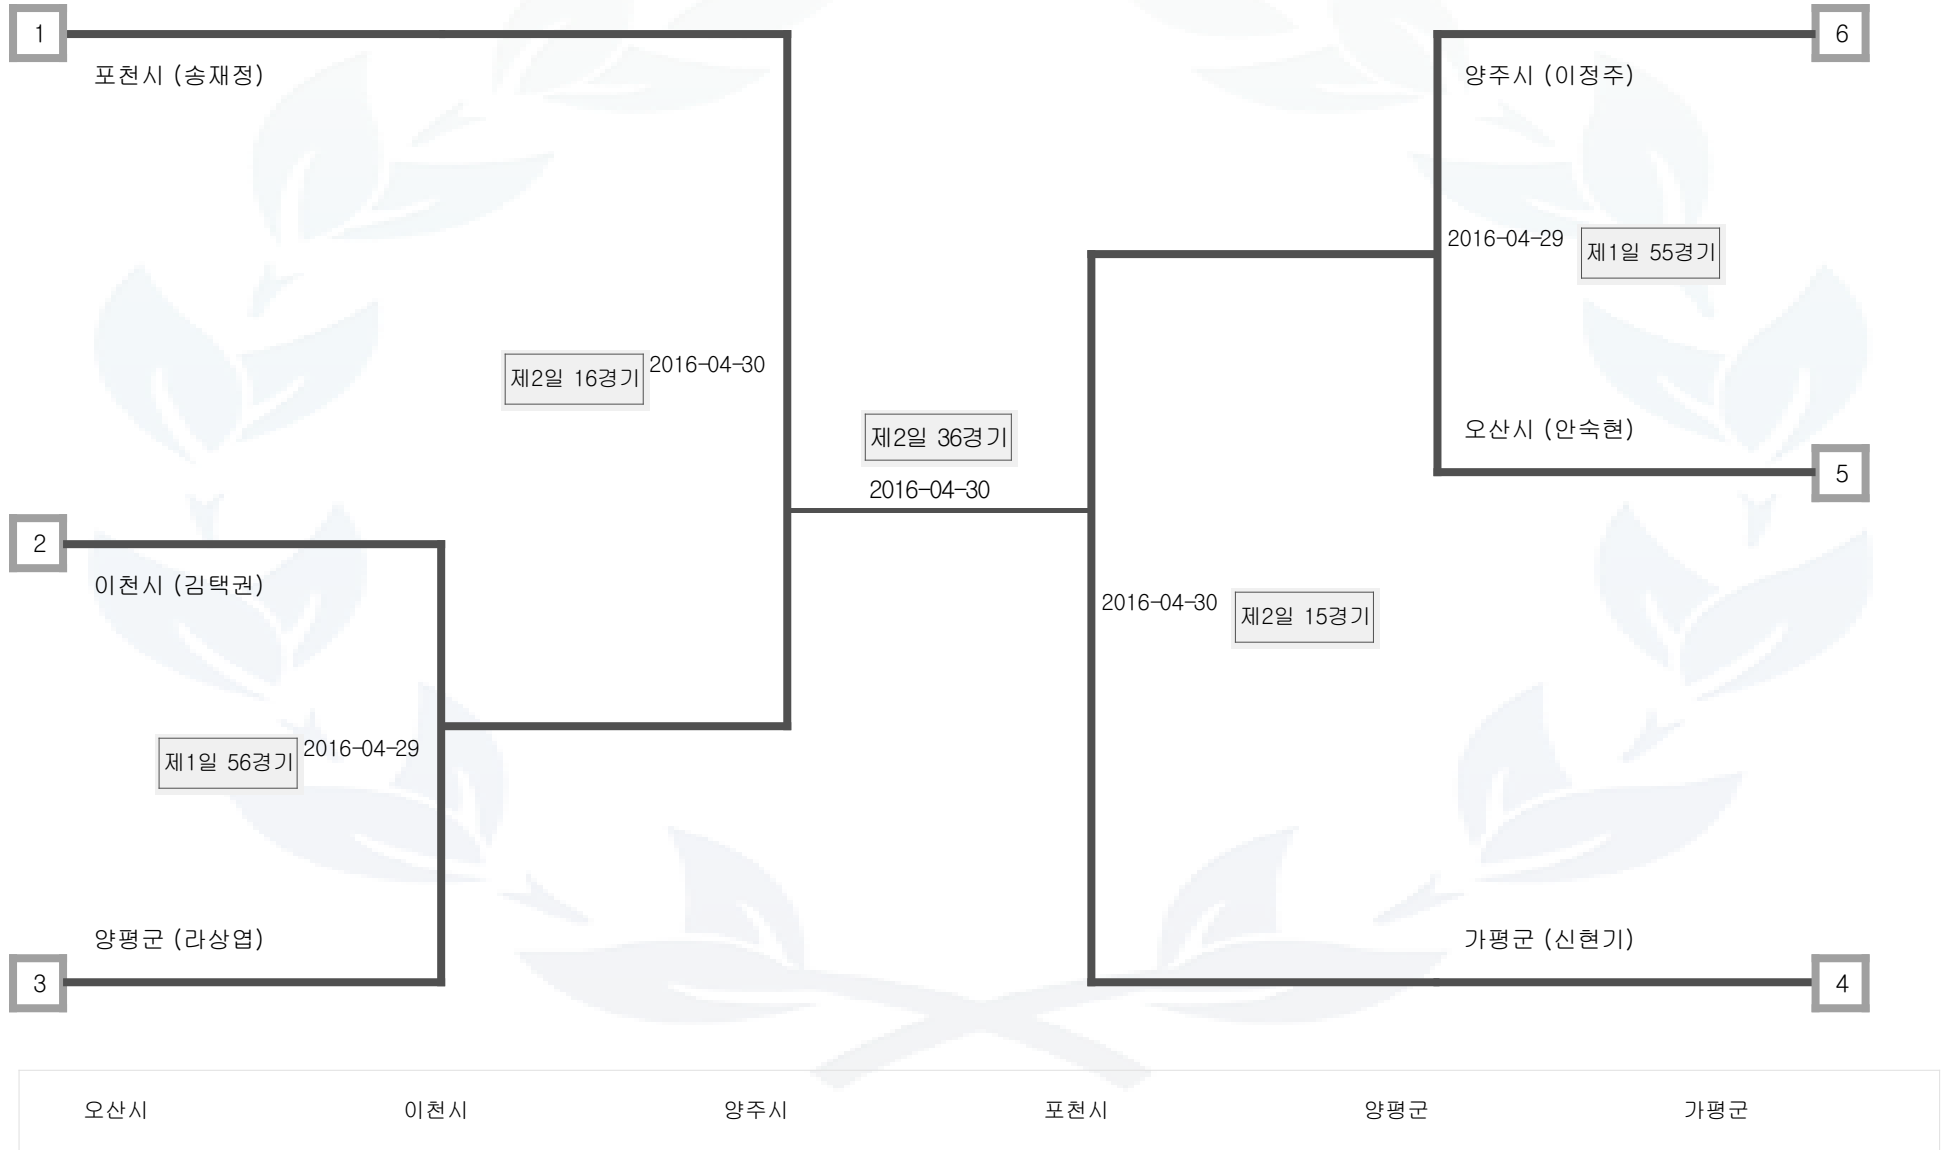

씨름 개인 경장급(~75kg) 남자 일반부