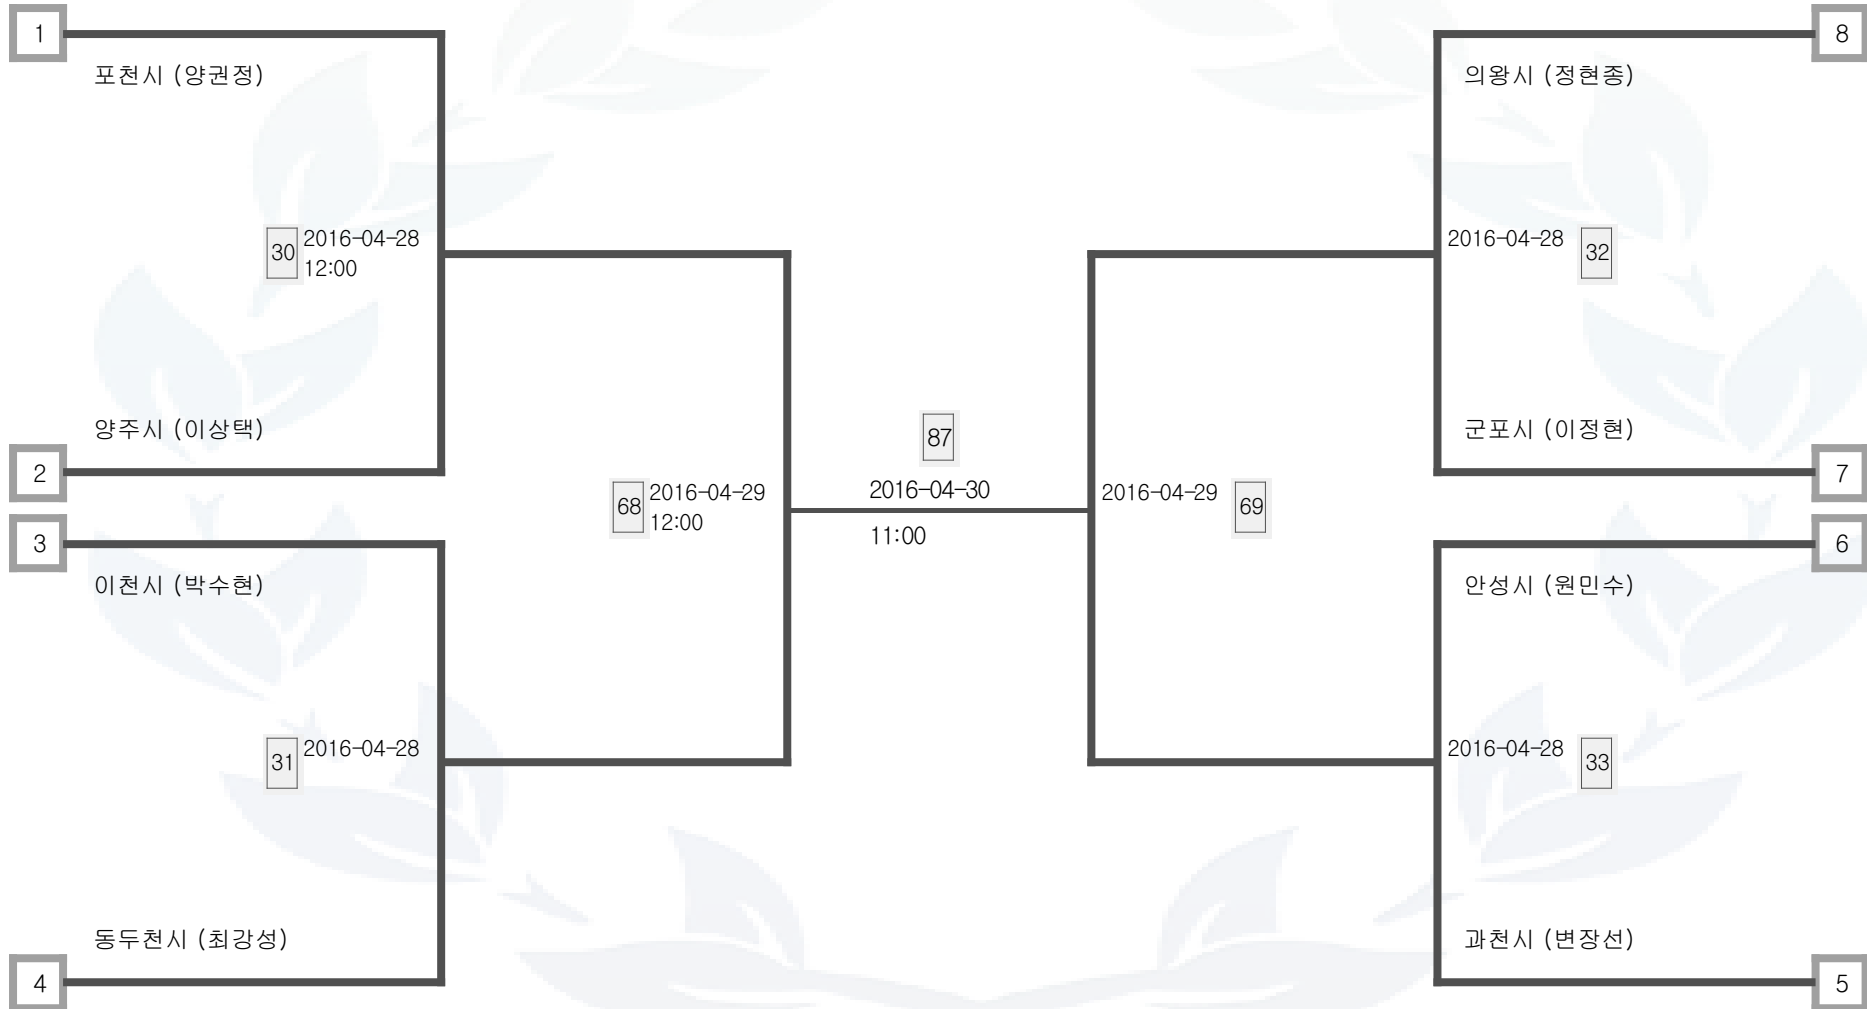

복싱 플라이급(~52kg) 남자 일반부

군포시	이천시	양주시	안성시	의왕시	포천시	동두천시	과천시
4/27-1~26(계체 7시~8시30분), 4/28-27~65(계체 7시~8시), 4/29-66~85(계체 7시~8시), 4/30-86~95(계체 7시~8시)