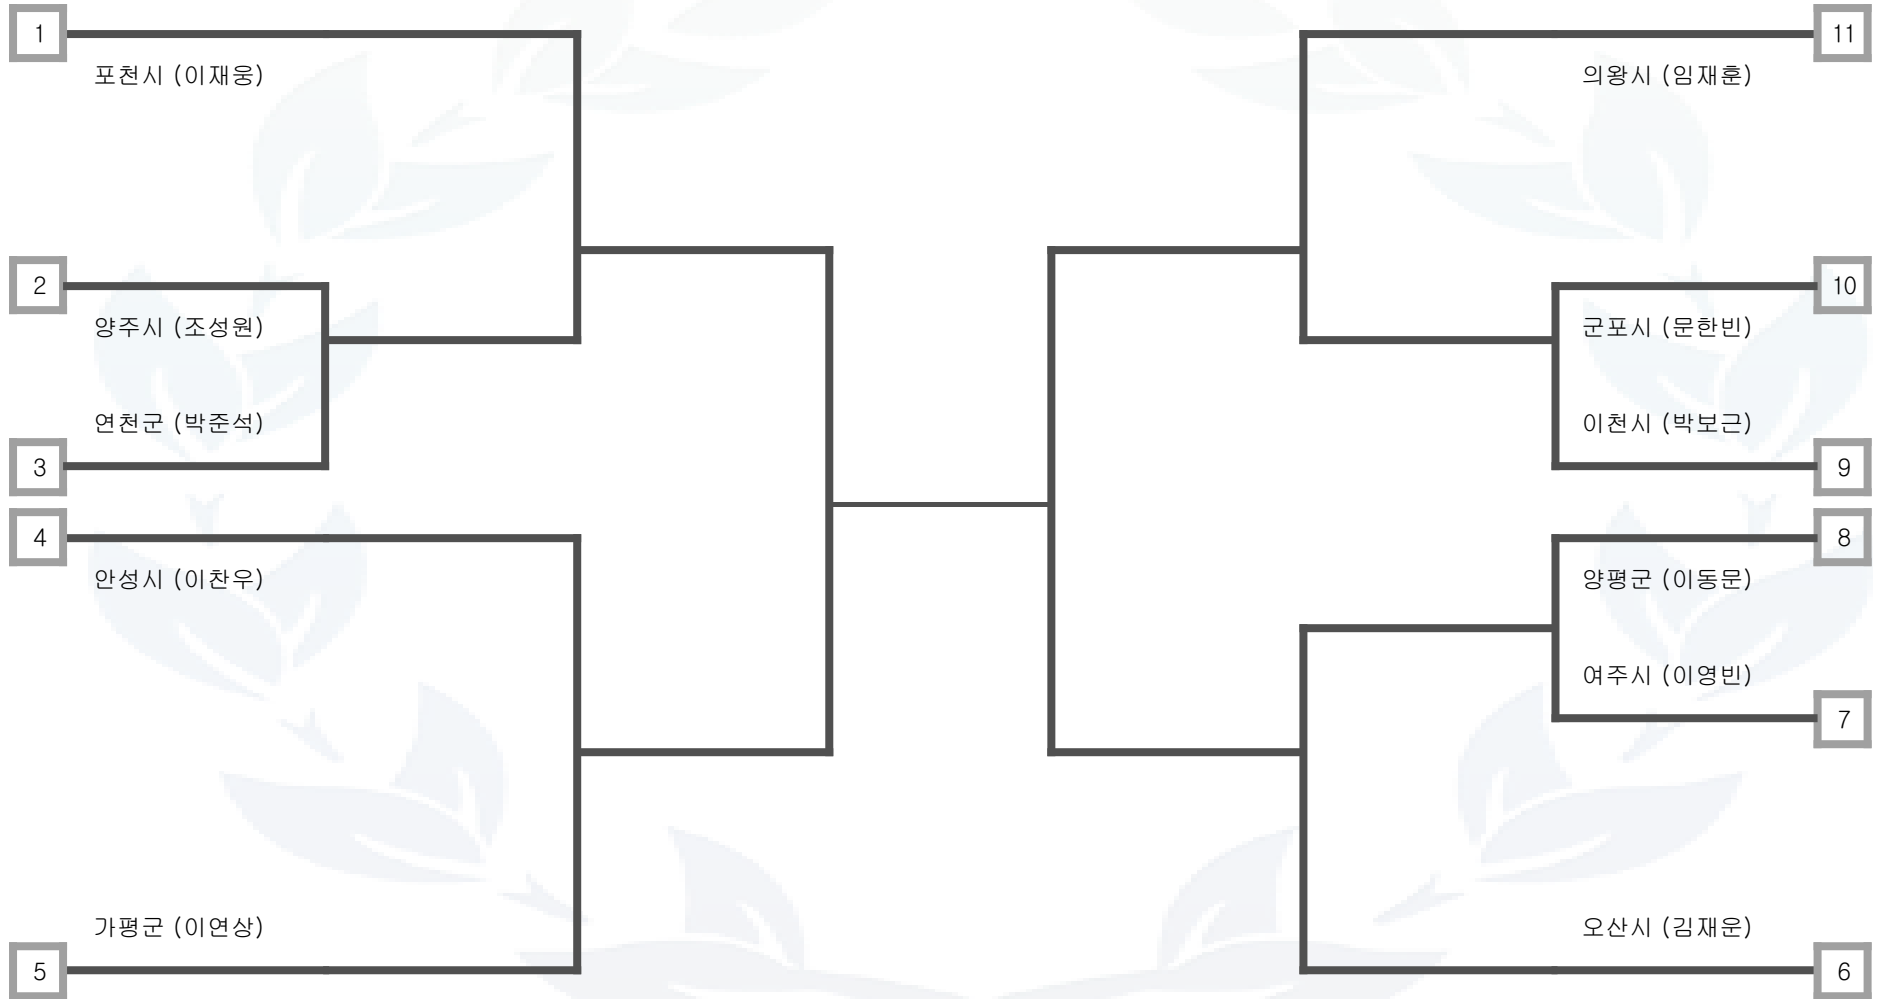

태권도 -68kg급(63초과 68까지) 남자 일반부

군포시	오산시	이천시	양주시	안성시	의왕시	포천시	여주시	양평군	가평군	연천군