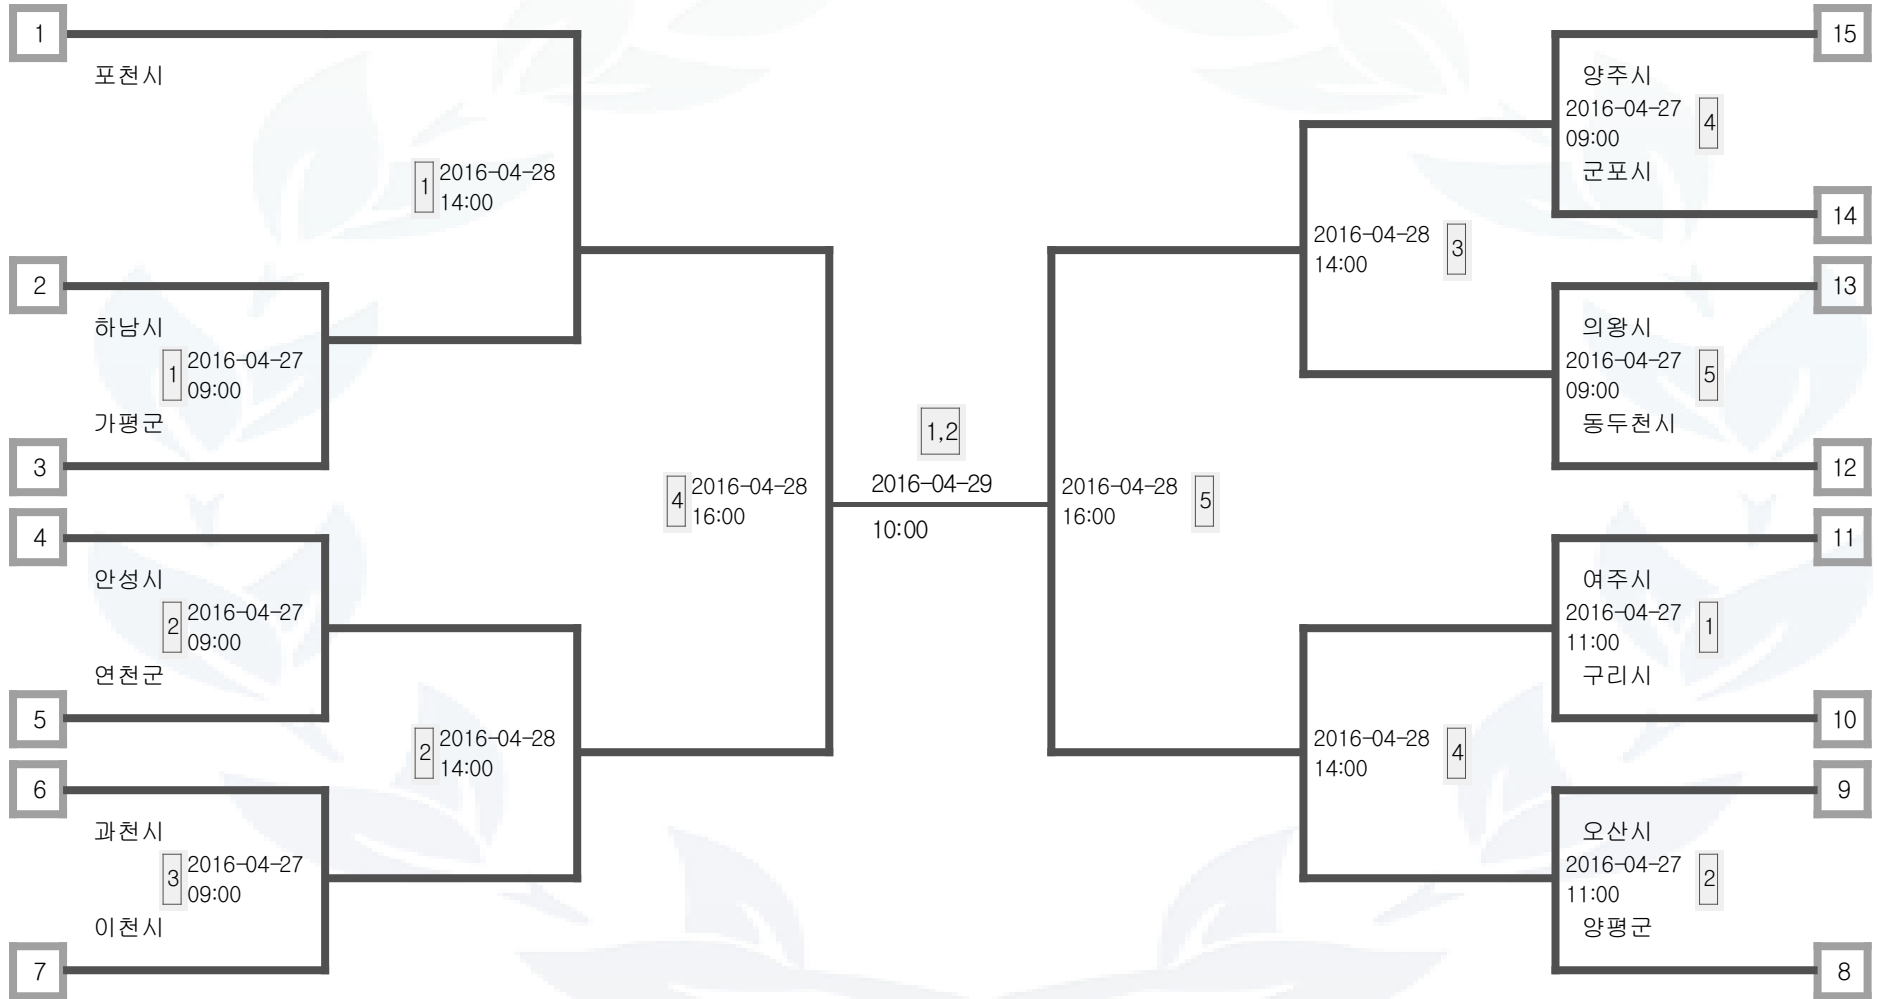

테니스 남자 일반부

- 군포시
- 오산시
- 이천시
- 양주시
- 구리시
- 안성시
- 하남시
- 의왕시
- 포천시
- 여주시
- 양평군
- 동두천시
- 과천시
- 가평군
- 연천군