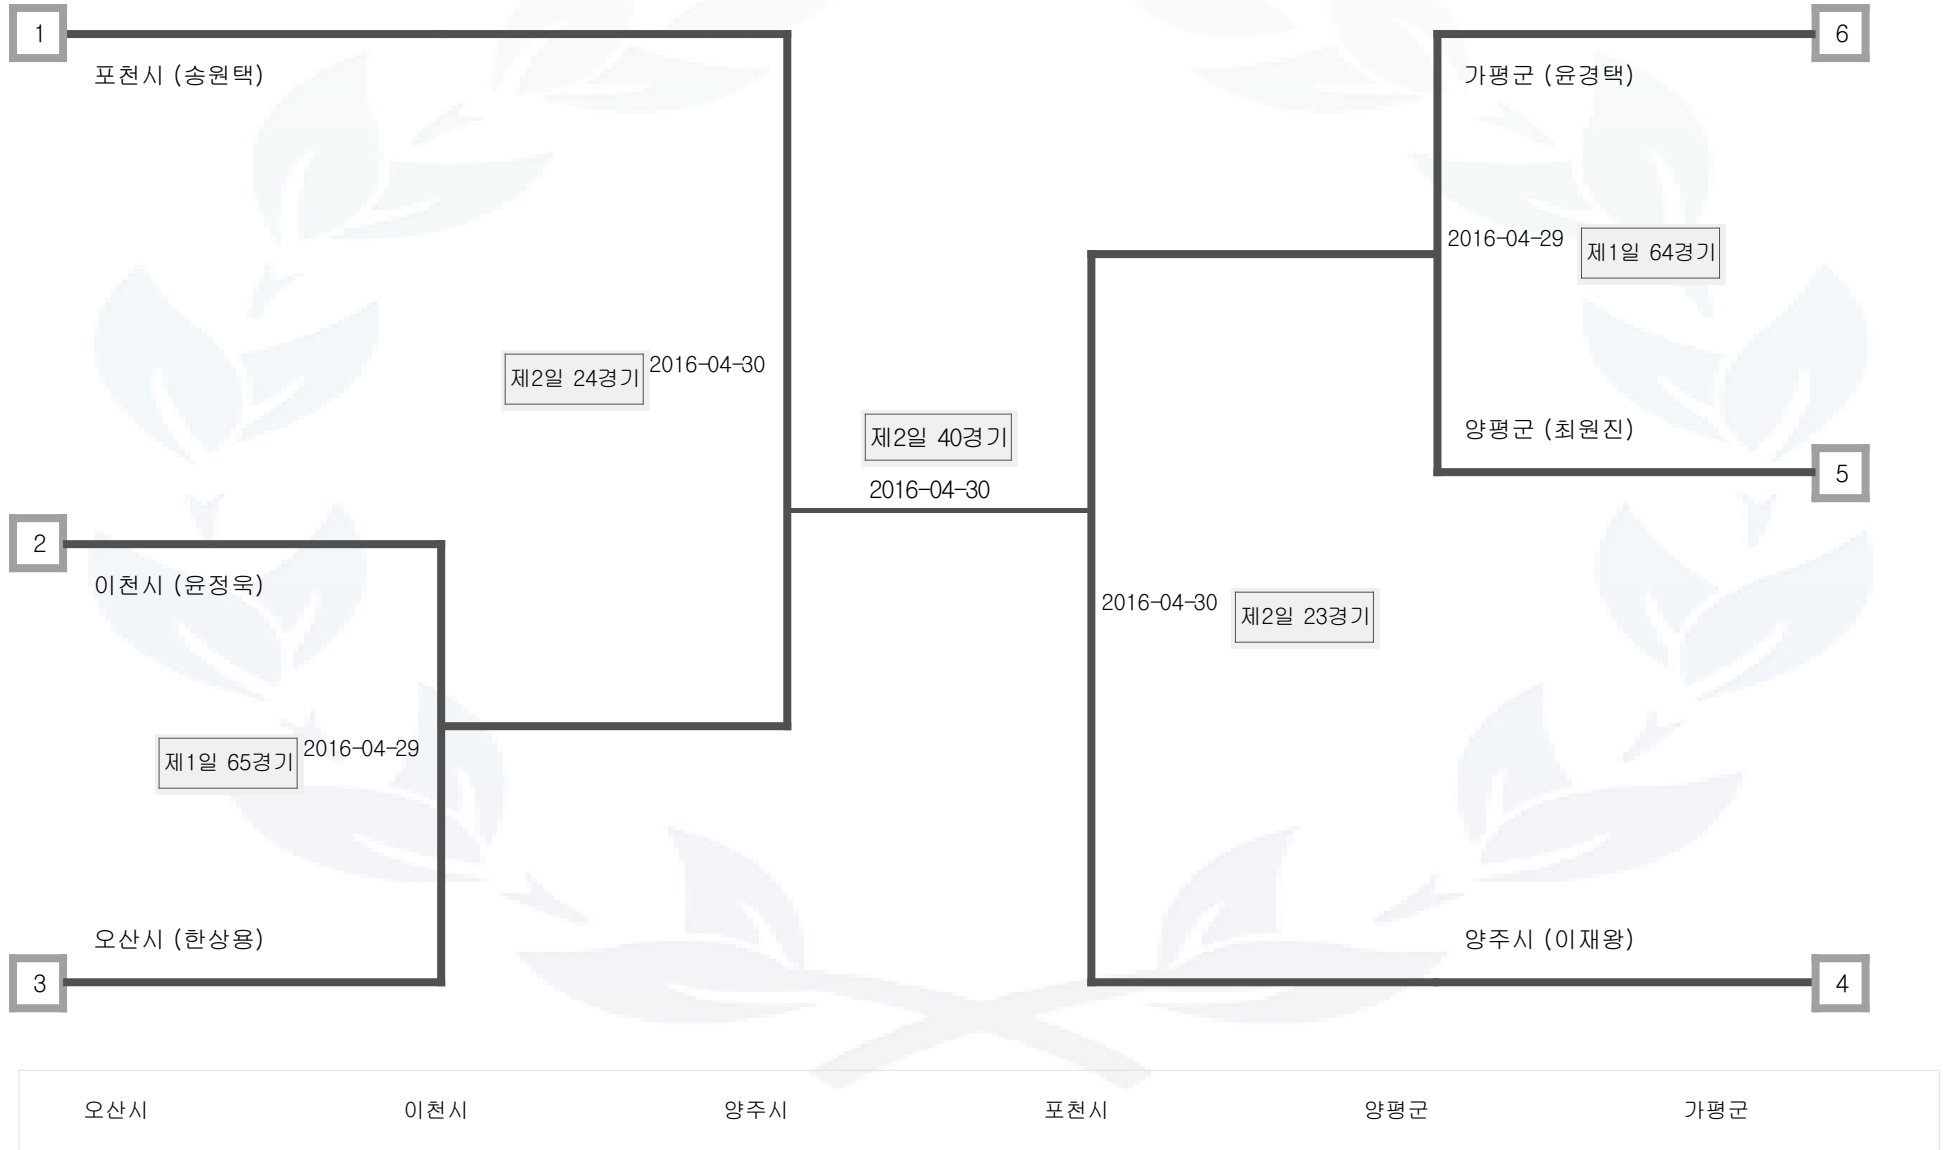

씨름 개인 용사급(~95kg) 남자 일반부