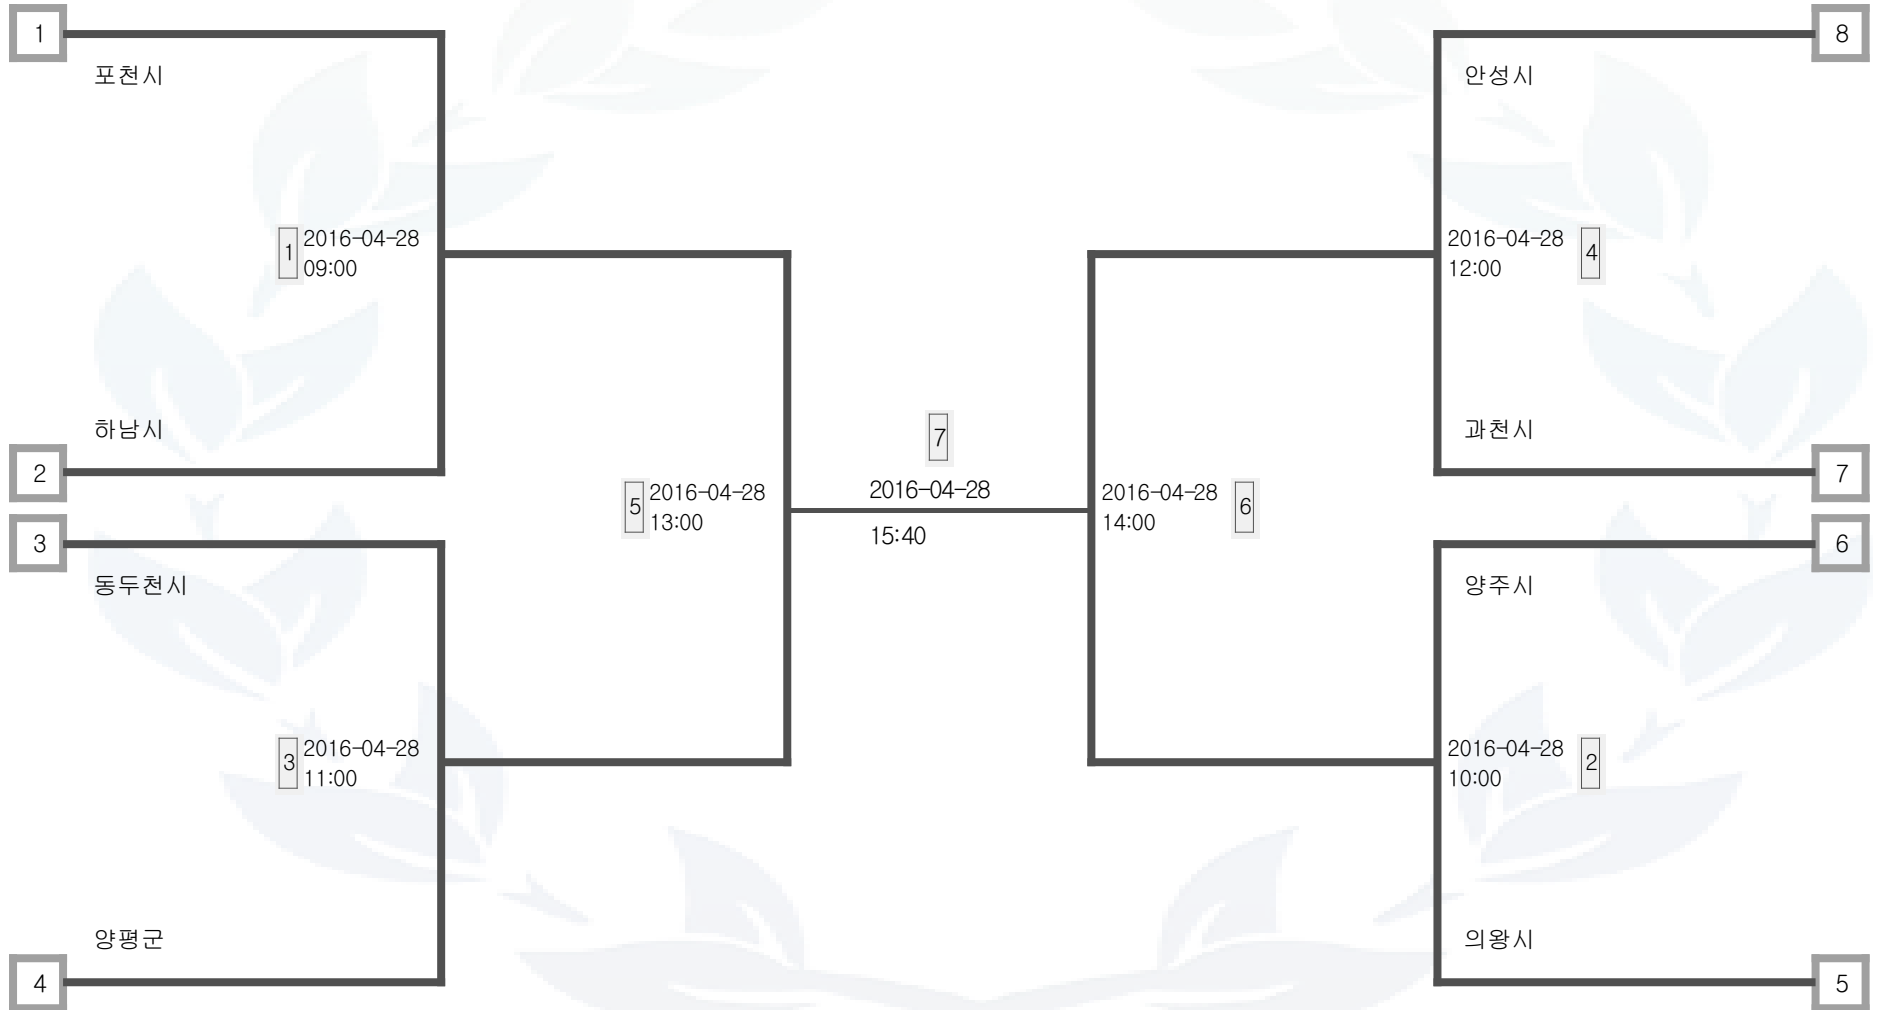

농구 남자 일반부

양주시	안성시	하남시	의왕시	포천시	양평군	동두천시	과천시