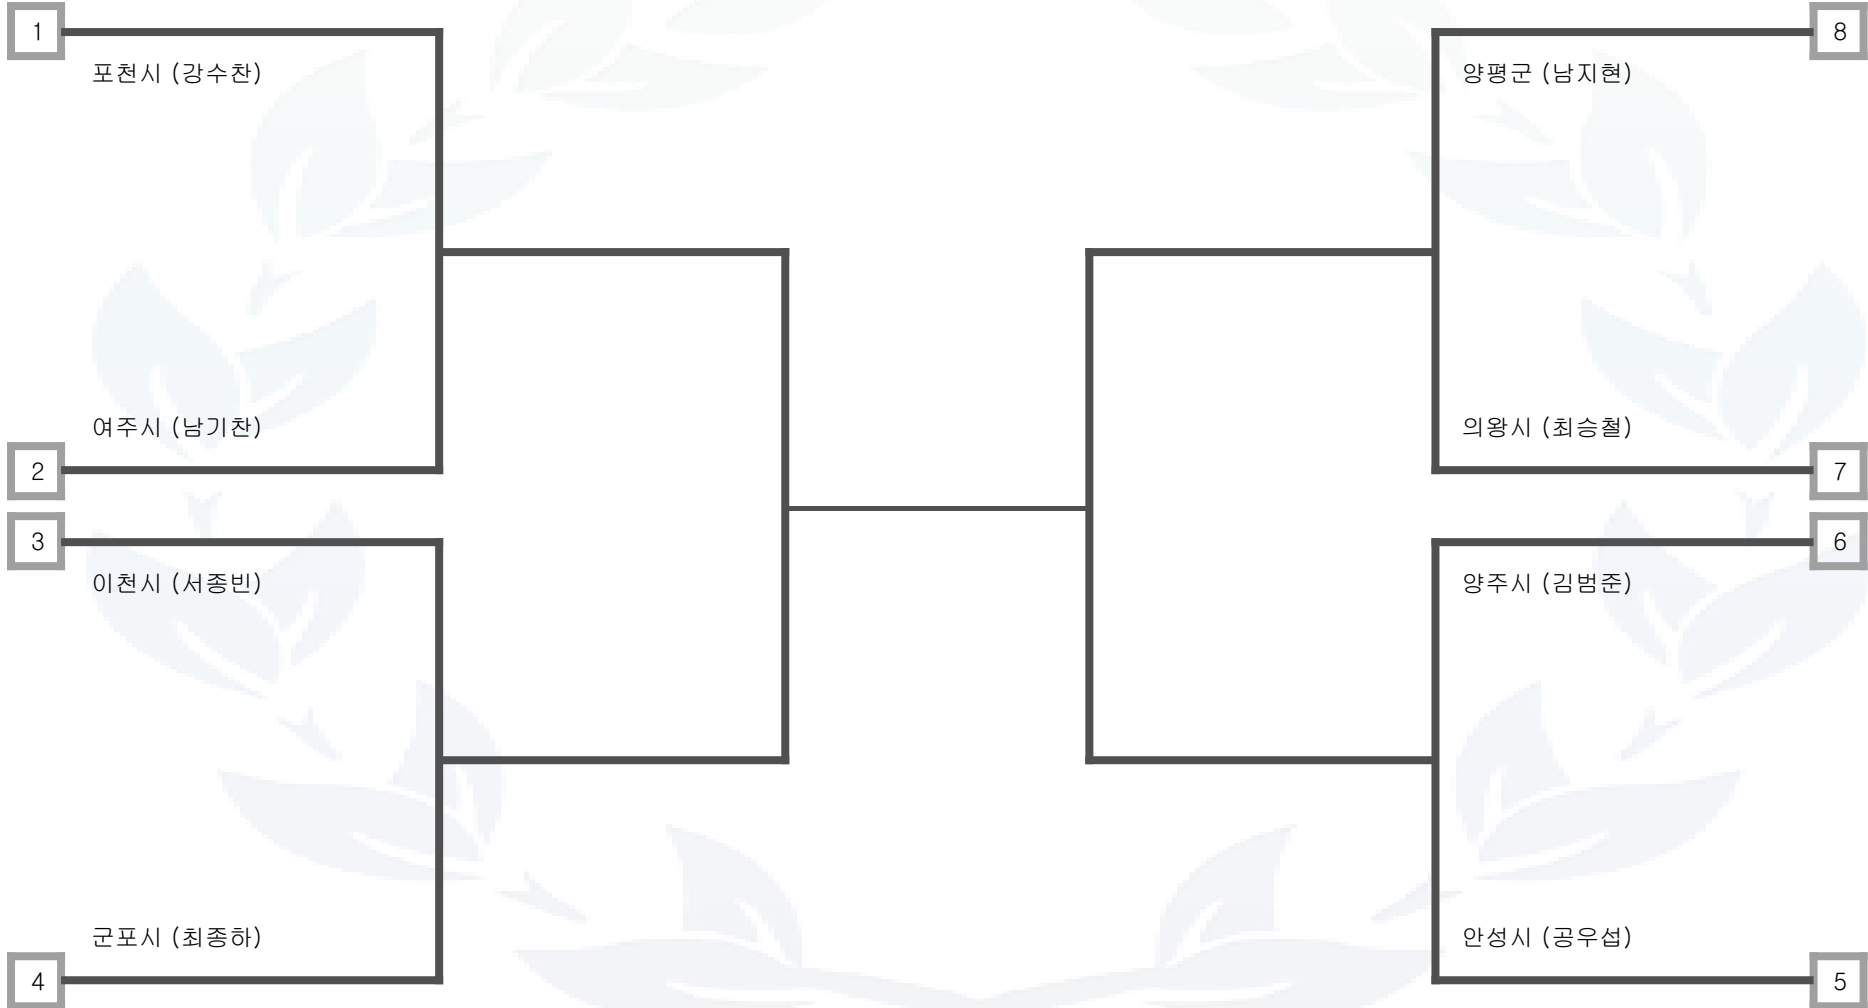

태권도 -54kg급(~54kg까지) 남자 일반부

군포시	이천시	양주시	안성시	의왕시	포천시	여주시	양평군