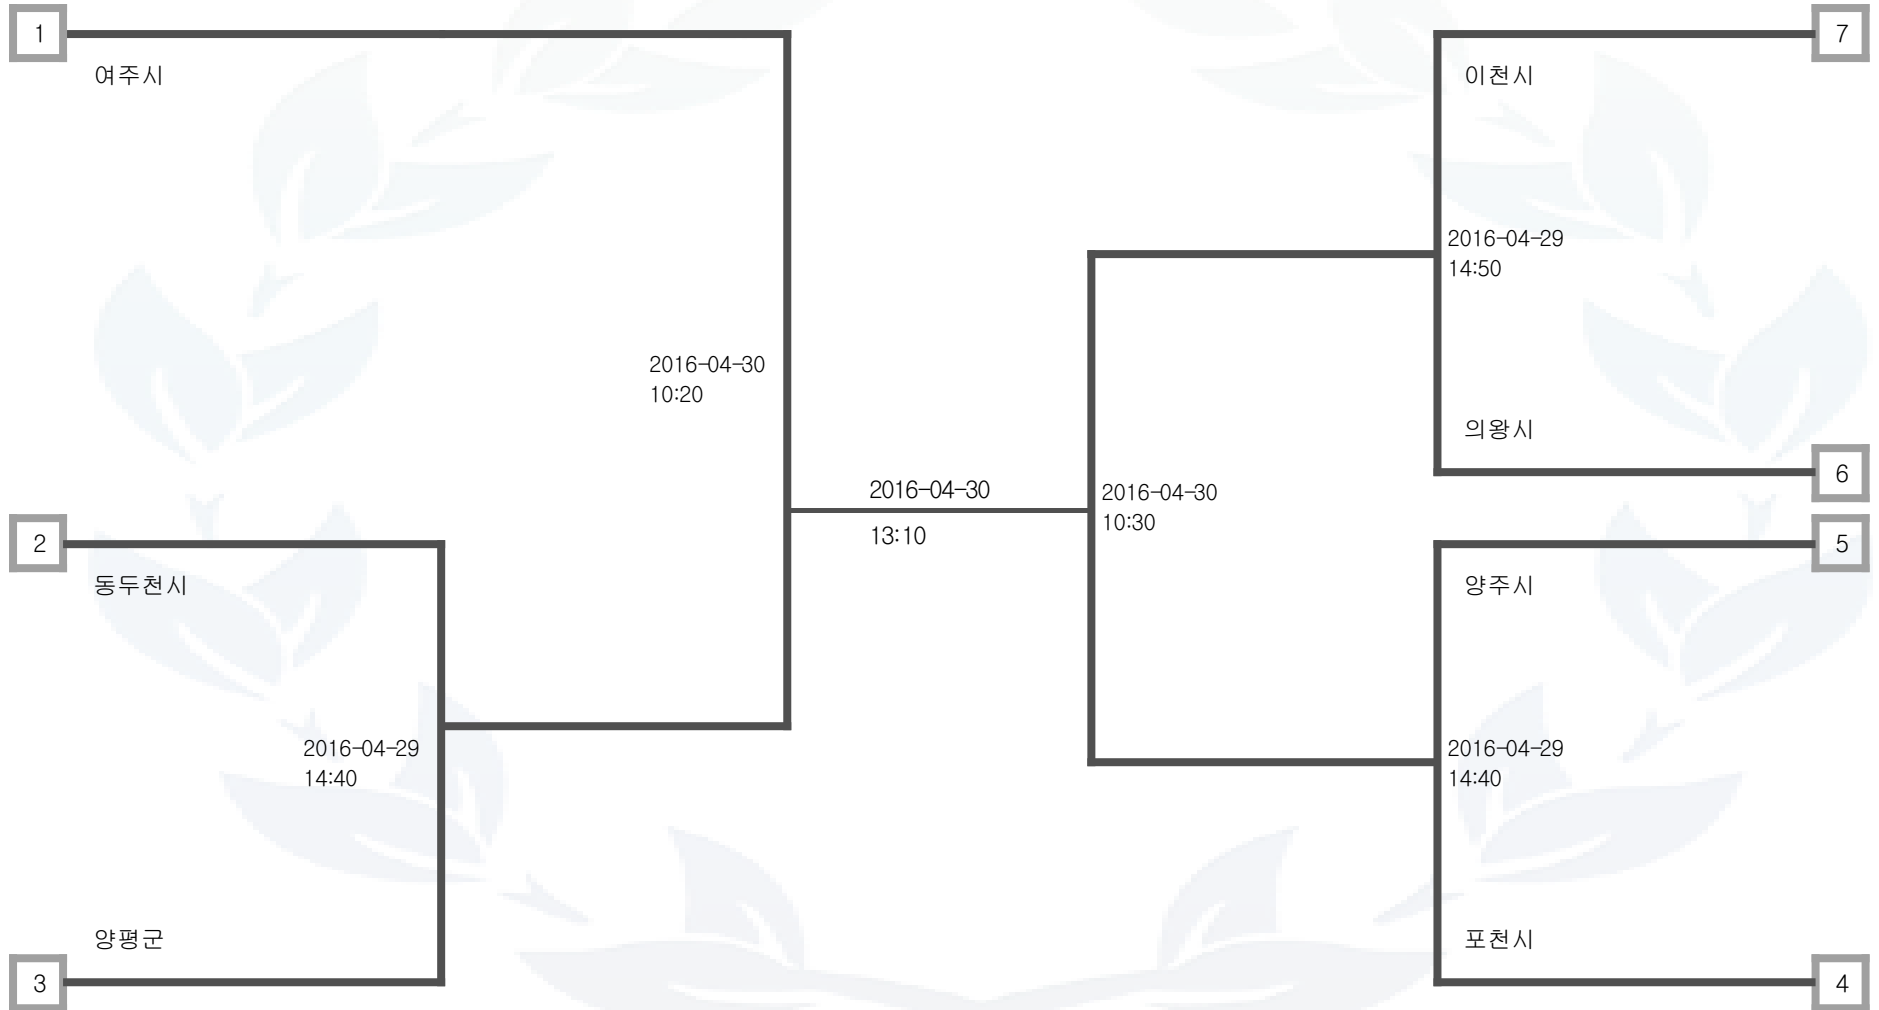

우슈 산수 -75kg 남자 일반부

이천시	양주시	의왕시	포천시	여주시	양평군	동두천시