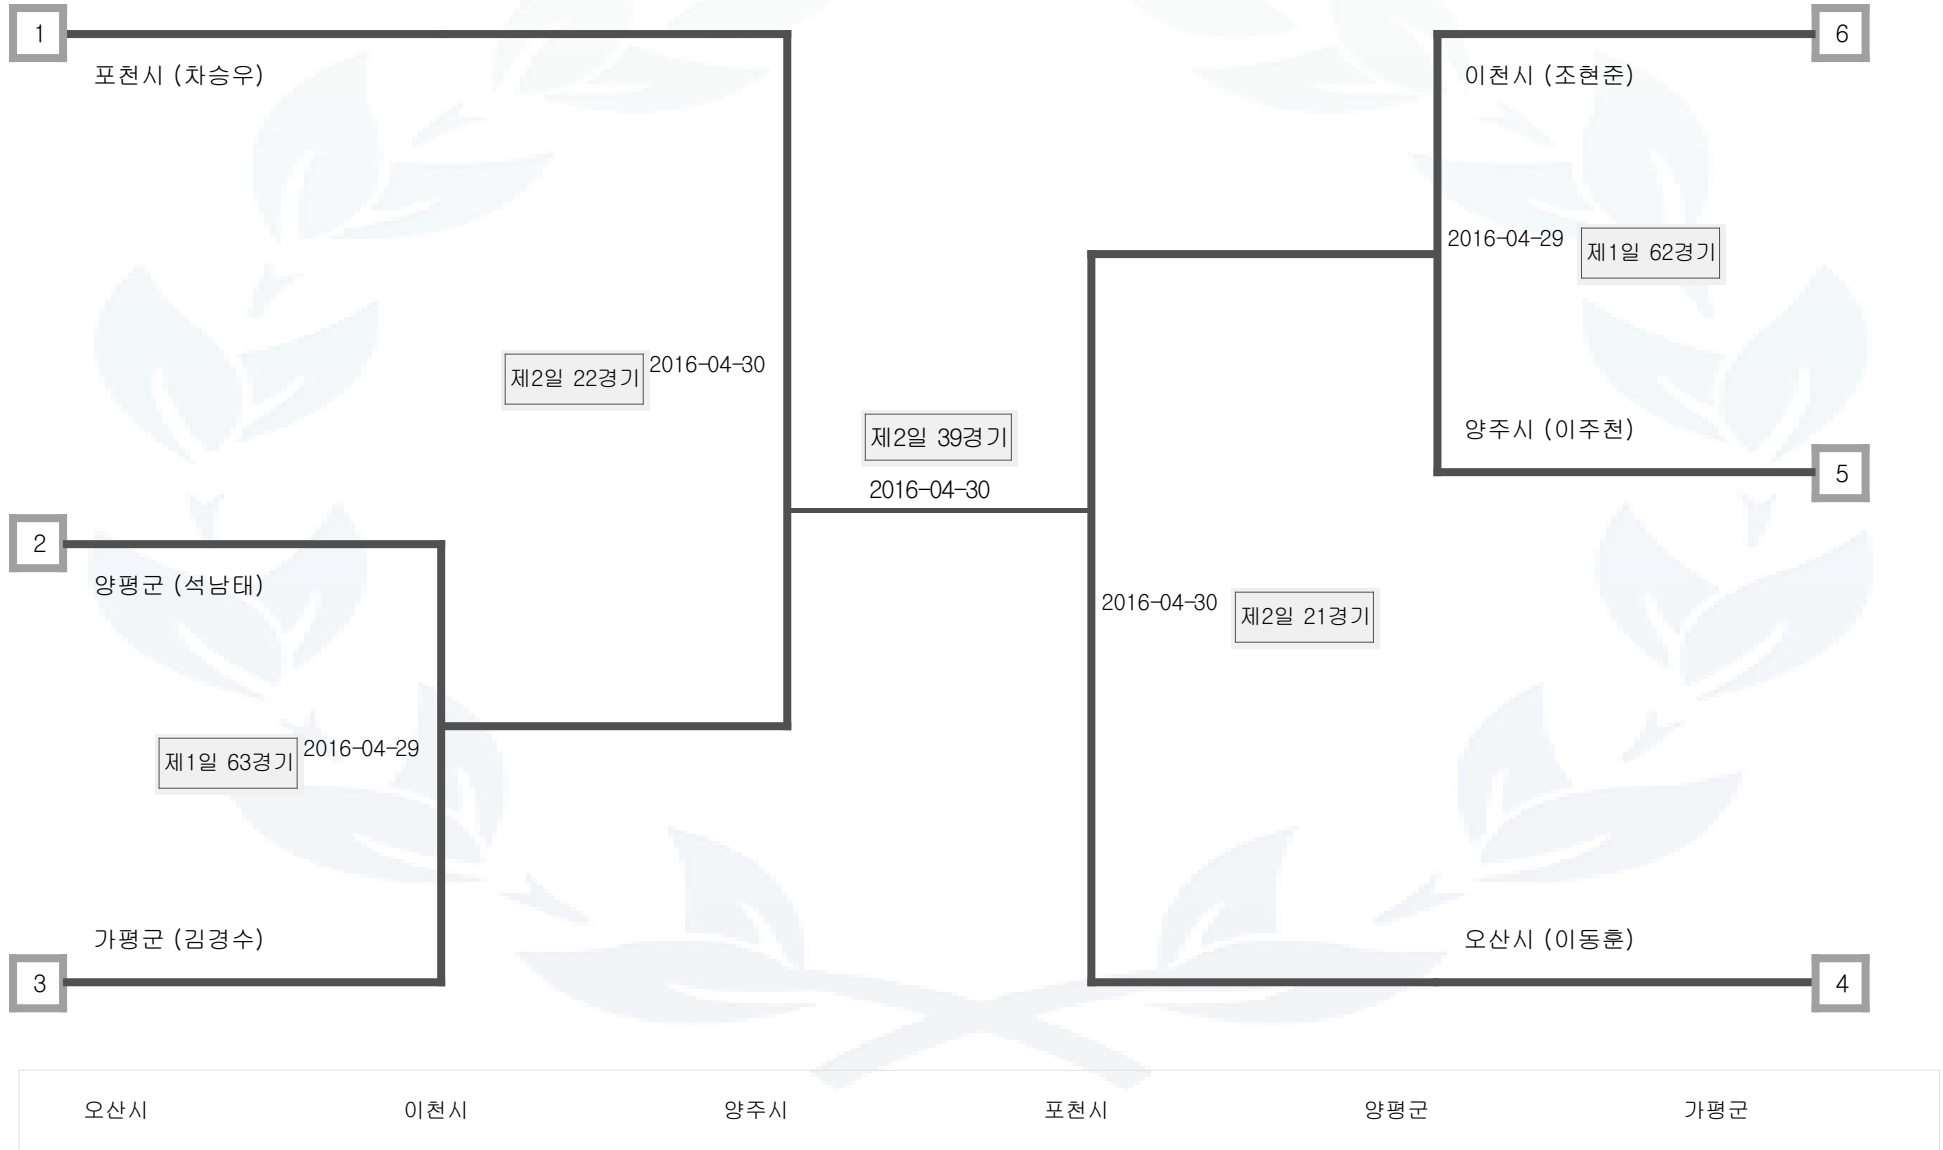

씨름 개인 용장급(~90kg) 남자 일반부