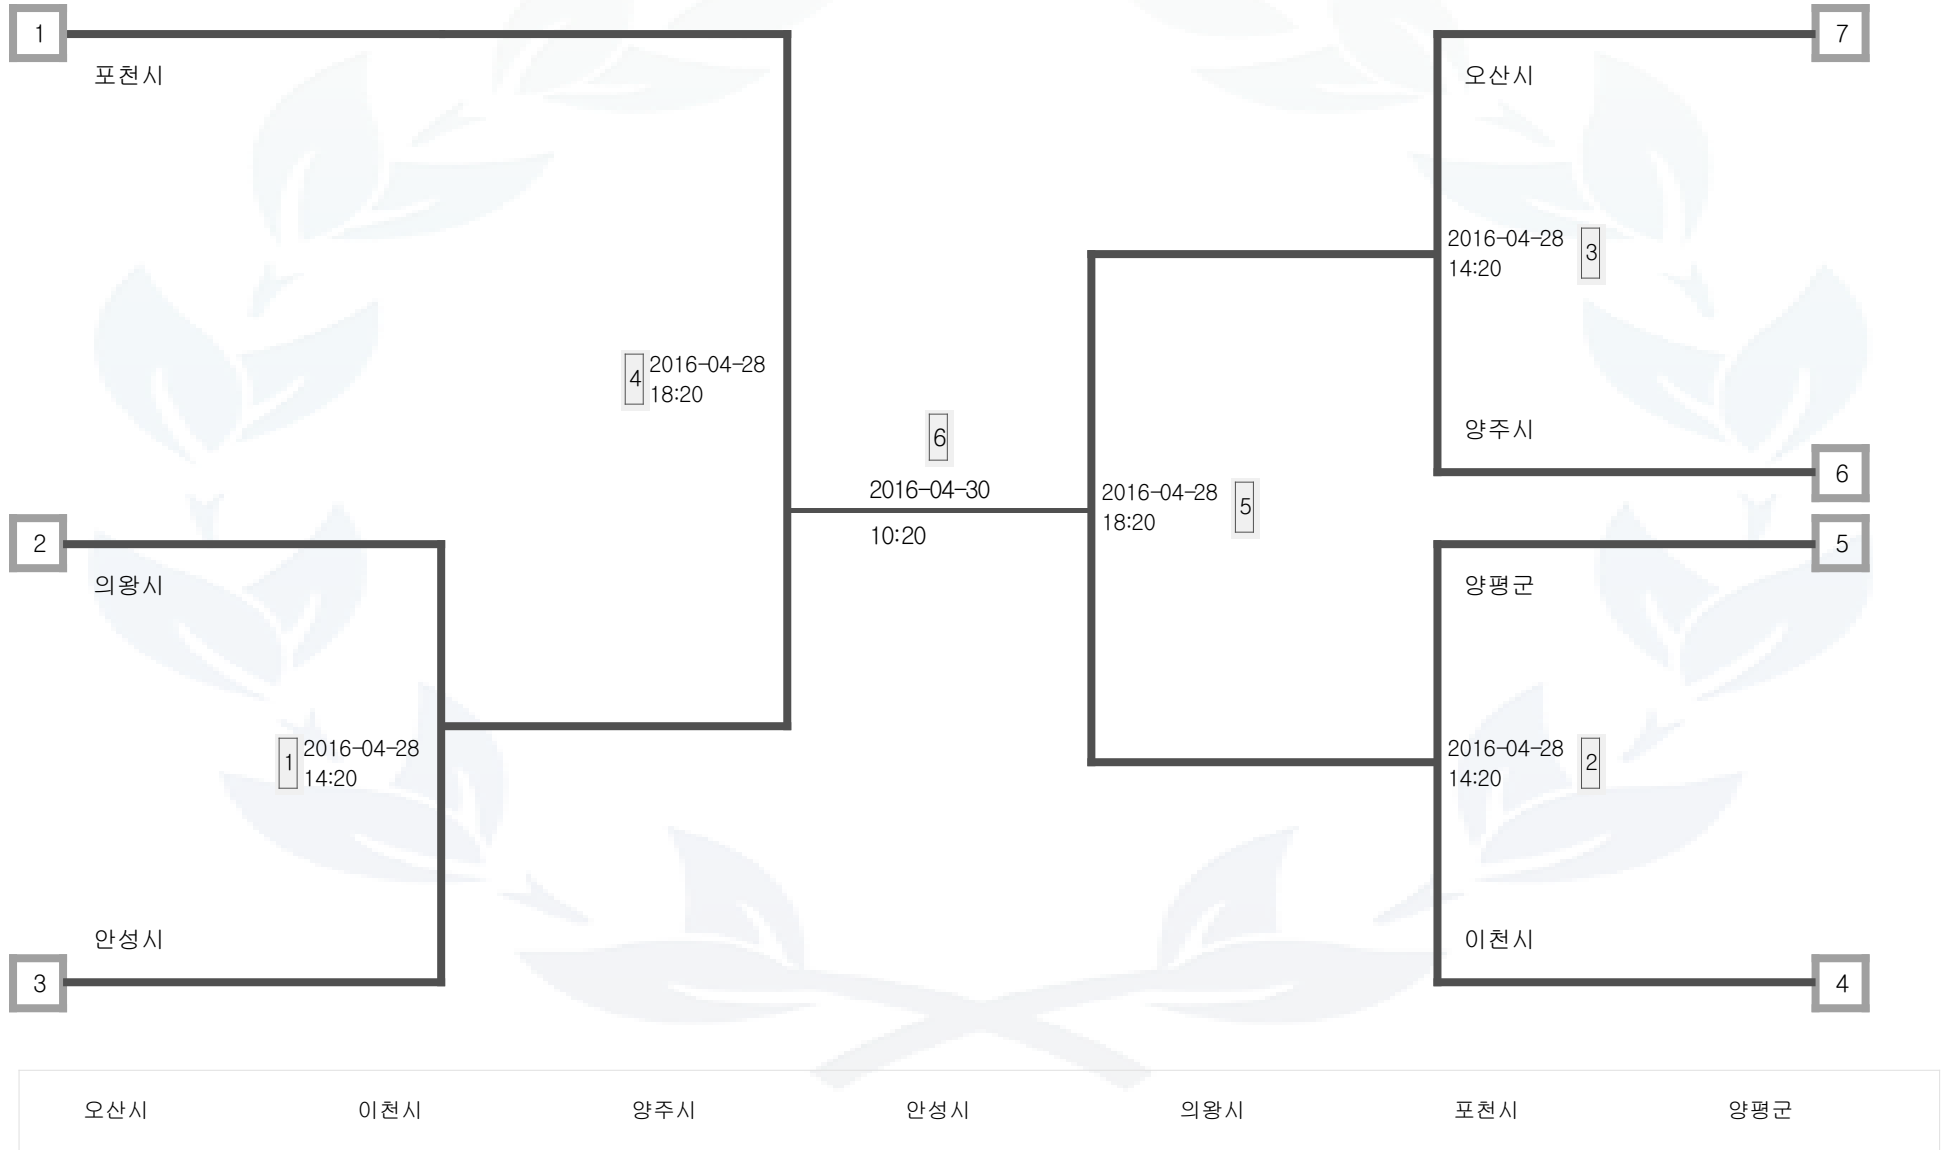

당구 포켓 8볼 여자 일반부