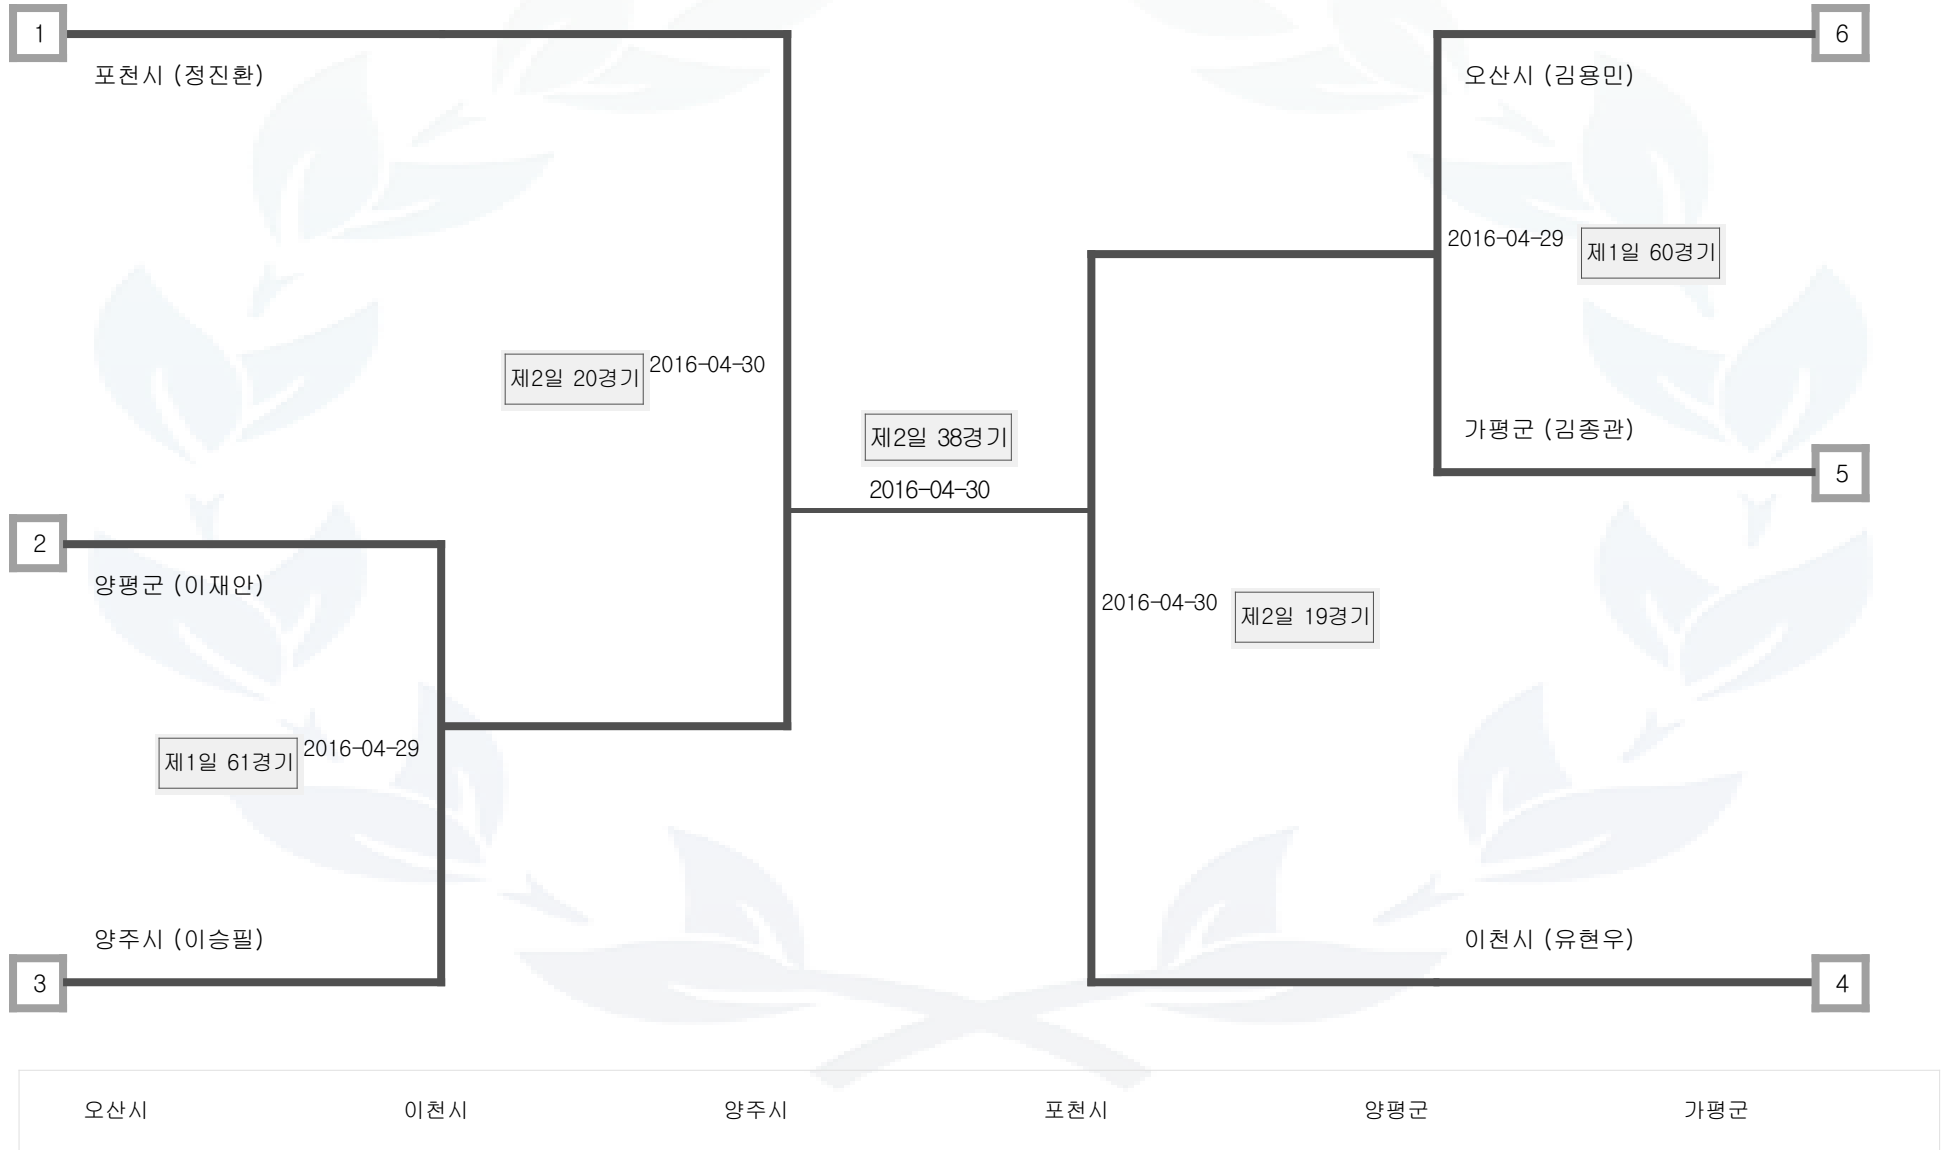

씨름 개인 청장급(~85kg) 남자 일반부