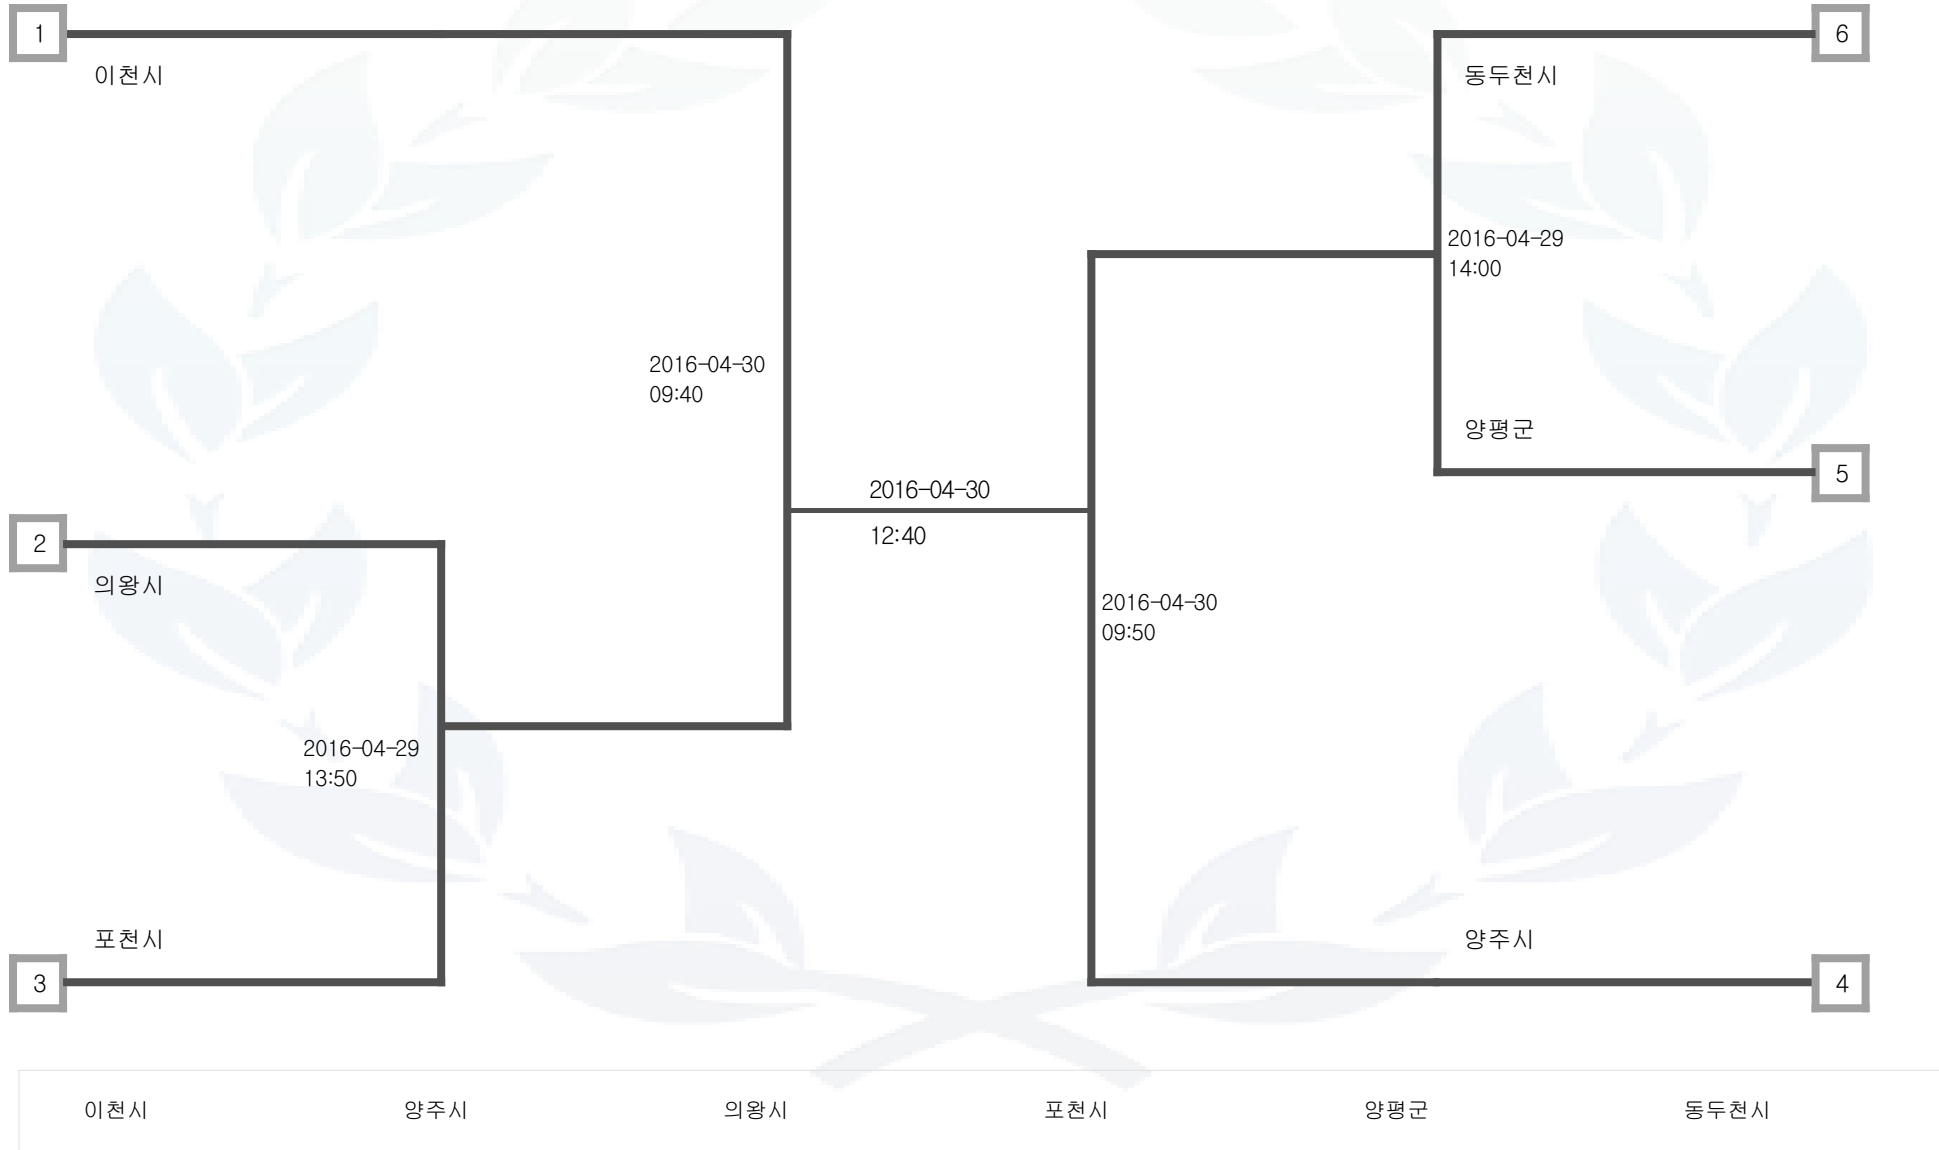

우슈 산수 -65kg 남자 일반부