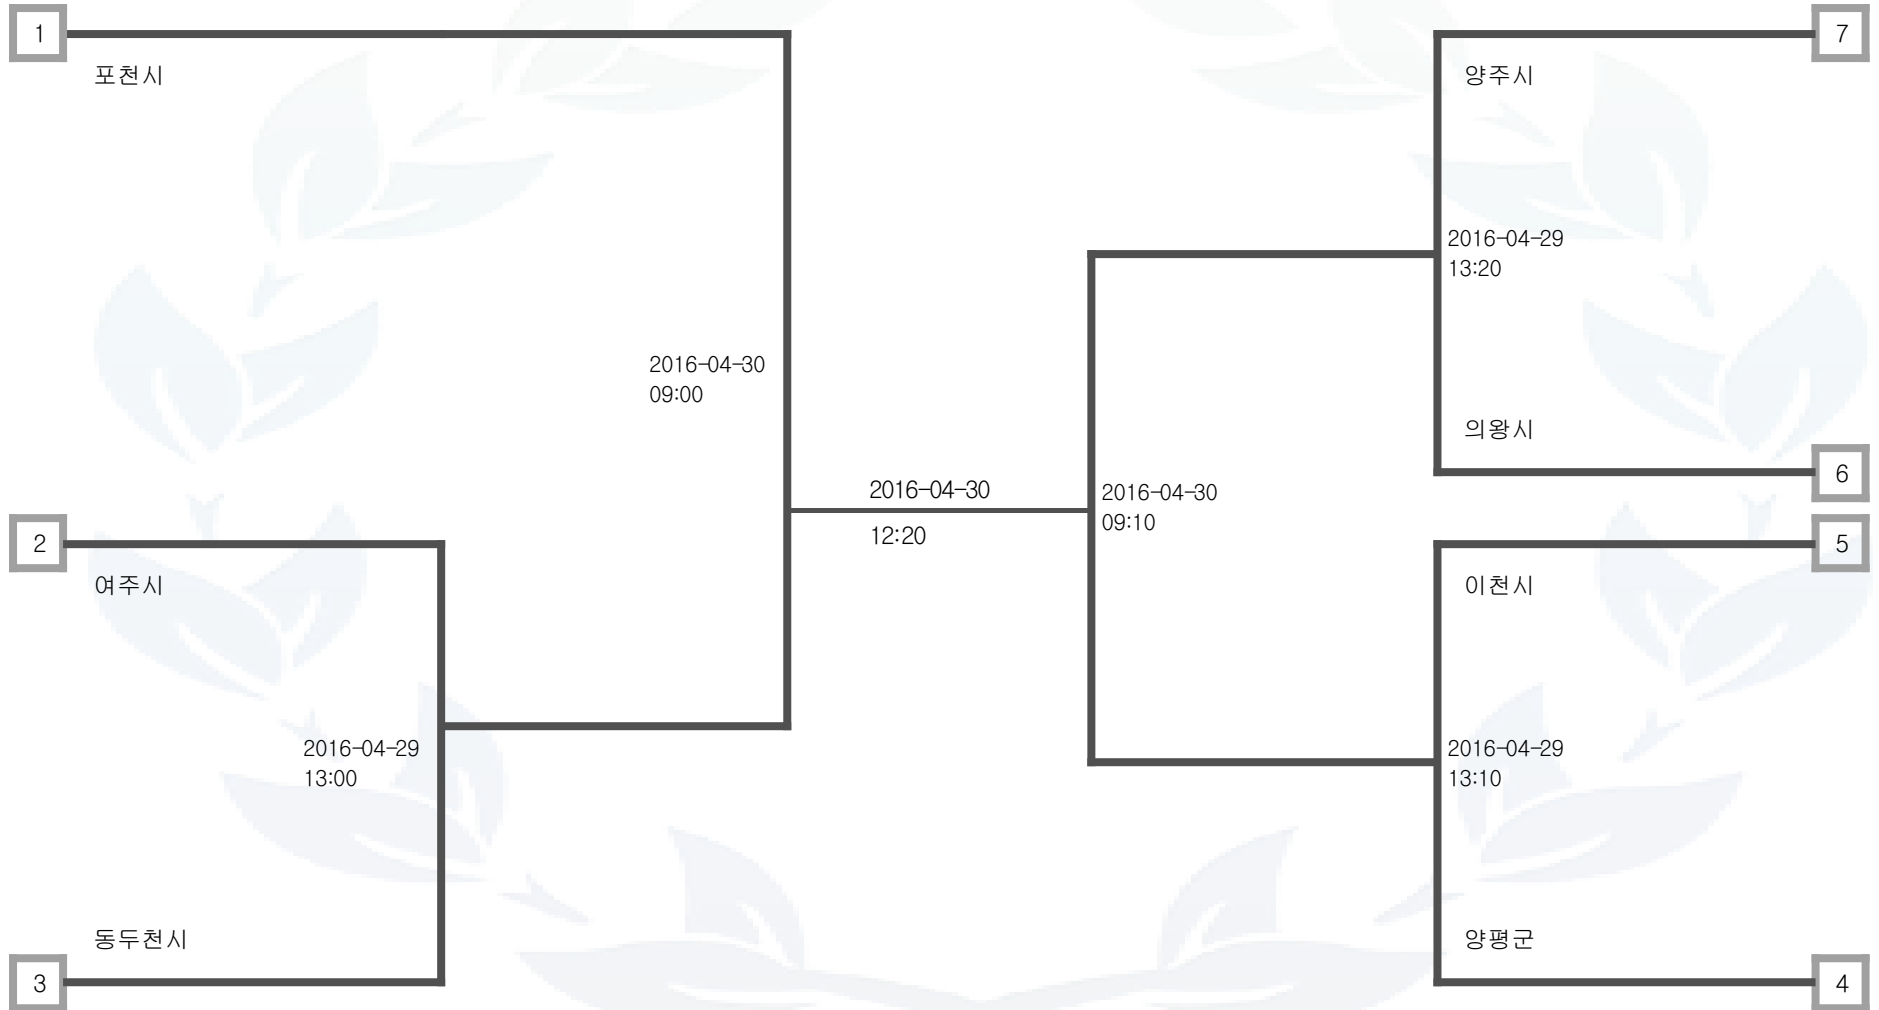

우슈 산수 -56kg 남자 일반부

이천시	양주시	의왕시	포천시	여주시	양평군	동두천시