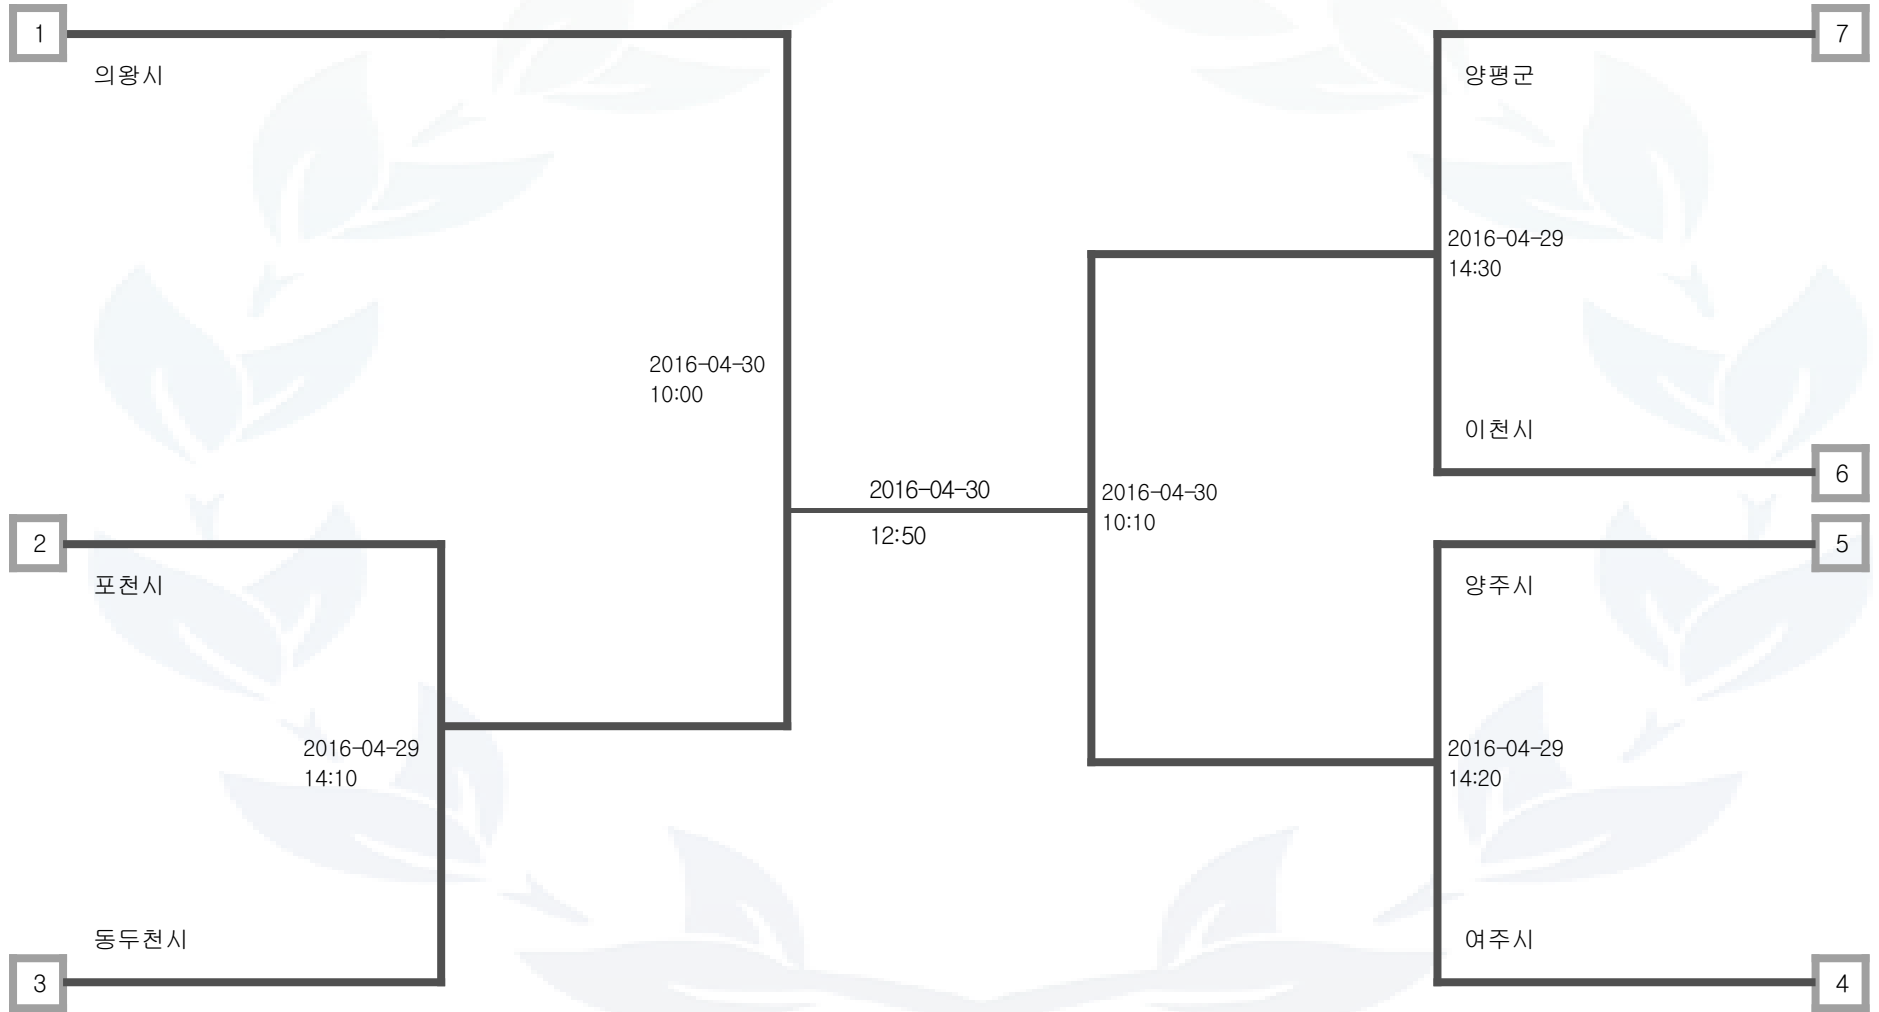

우슈 산수 -70kg 남자 일반부

이천시	양주시	의왕시	포천시	여주시	양평군	동두천시