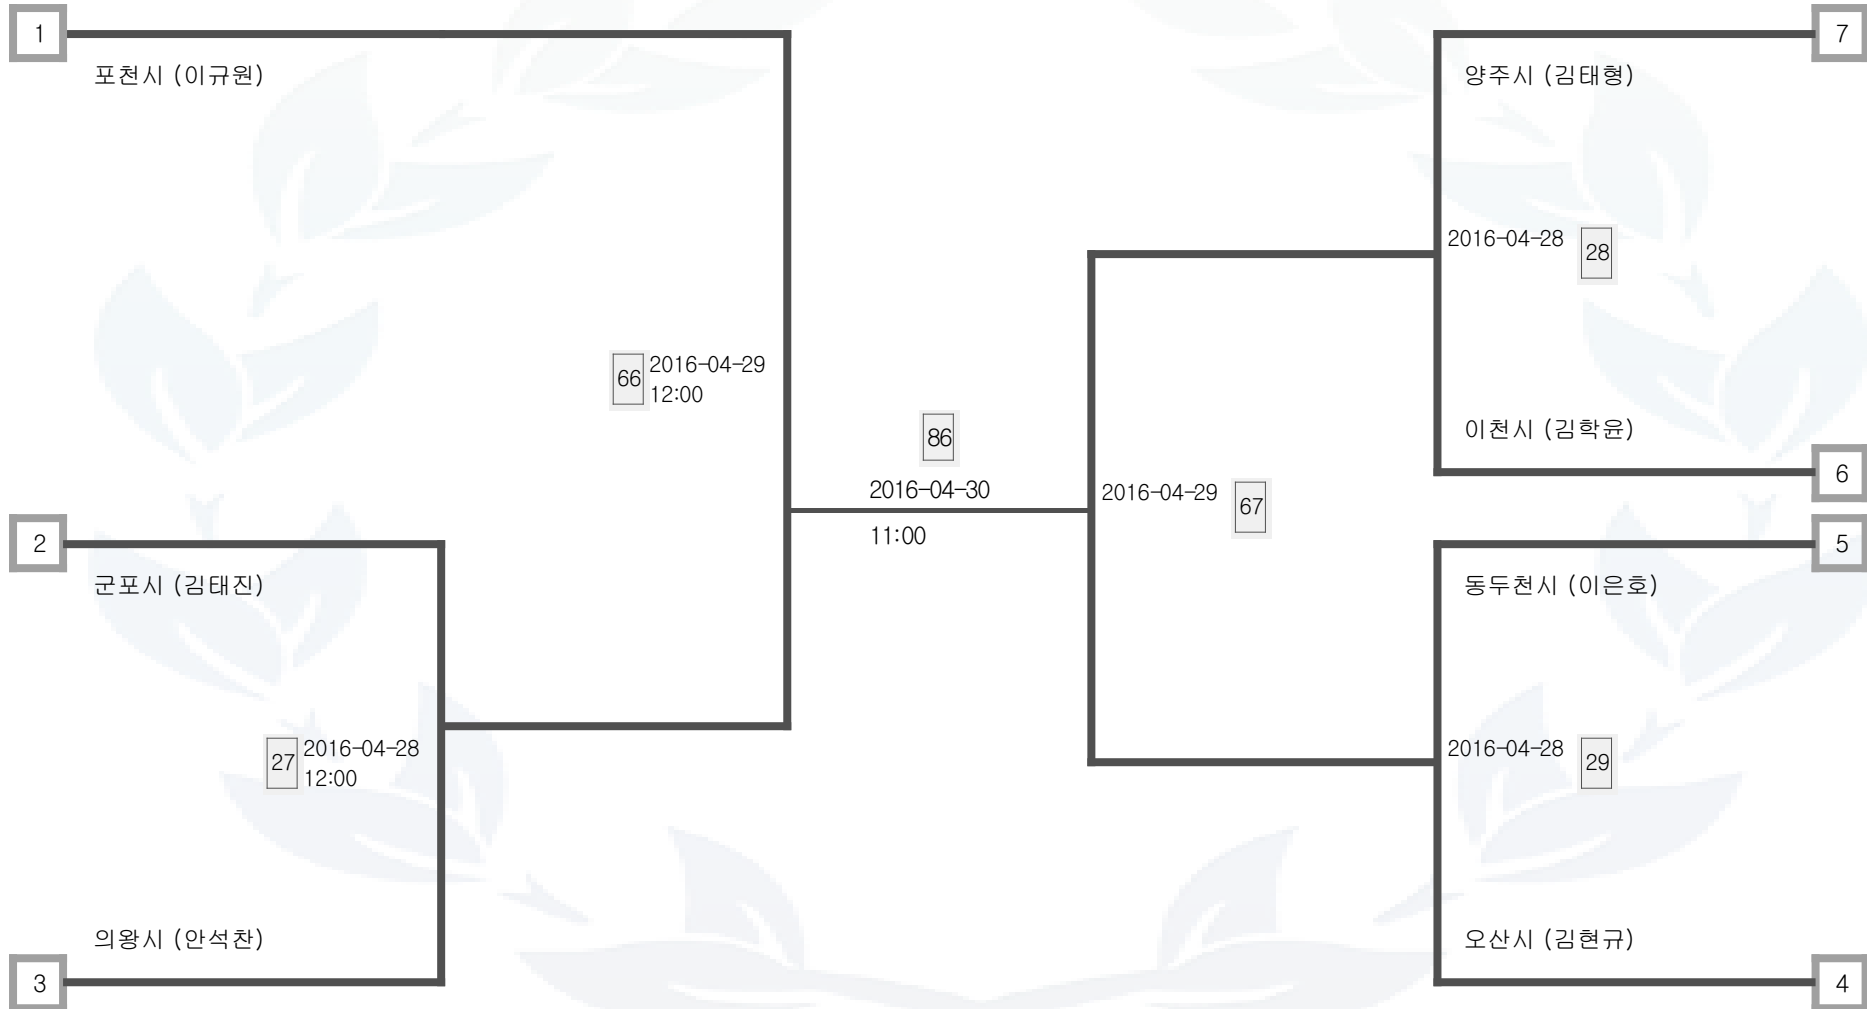

복싱 라이트플라이급(~49kg) 남자 일반부

군포시	오산시	이천시	양주시	의왕시	포천시	동두천시
4/27-1~26(계체 7시~8시30분), 4/28-27~65(계체 7시~8시), 4/29-66~85(계체 7시~8시), 4/30-86~95(계체 7시~8시)