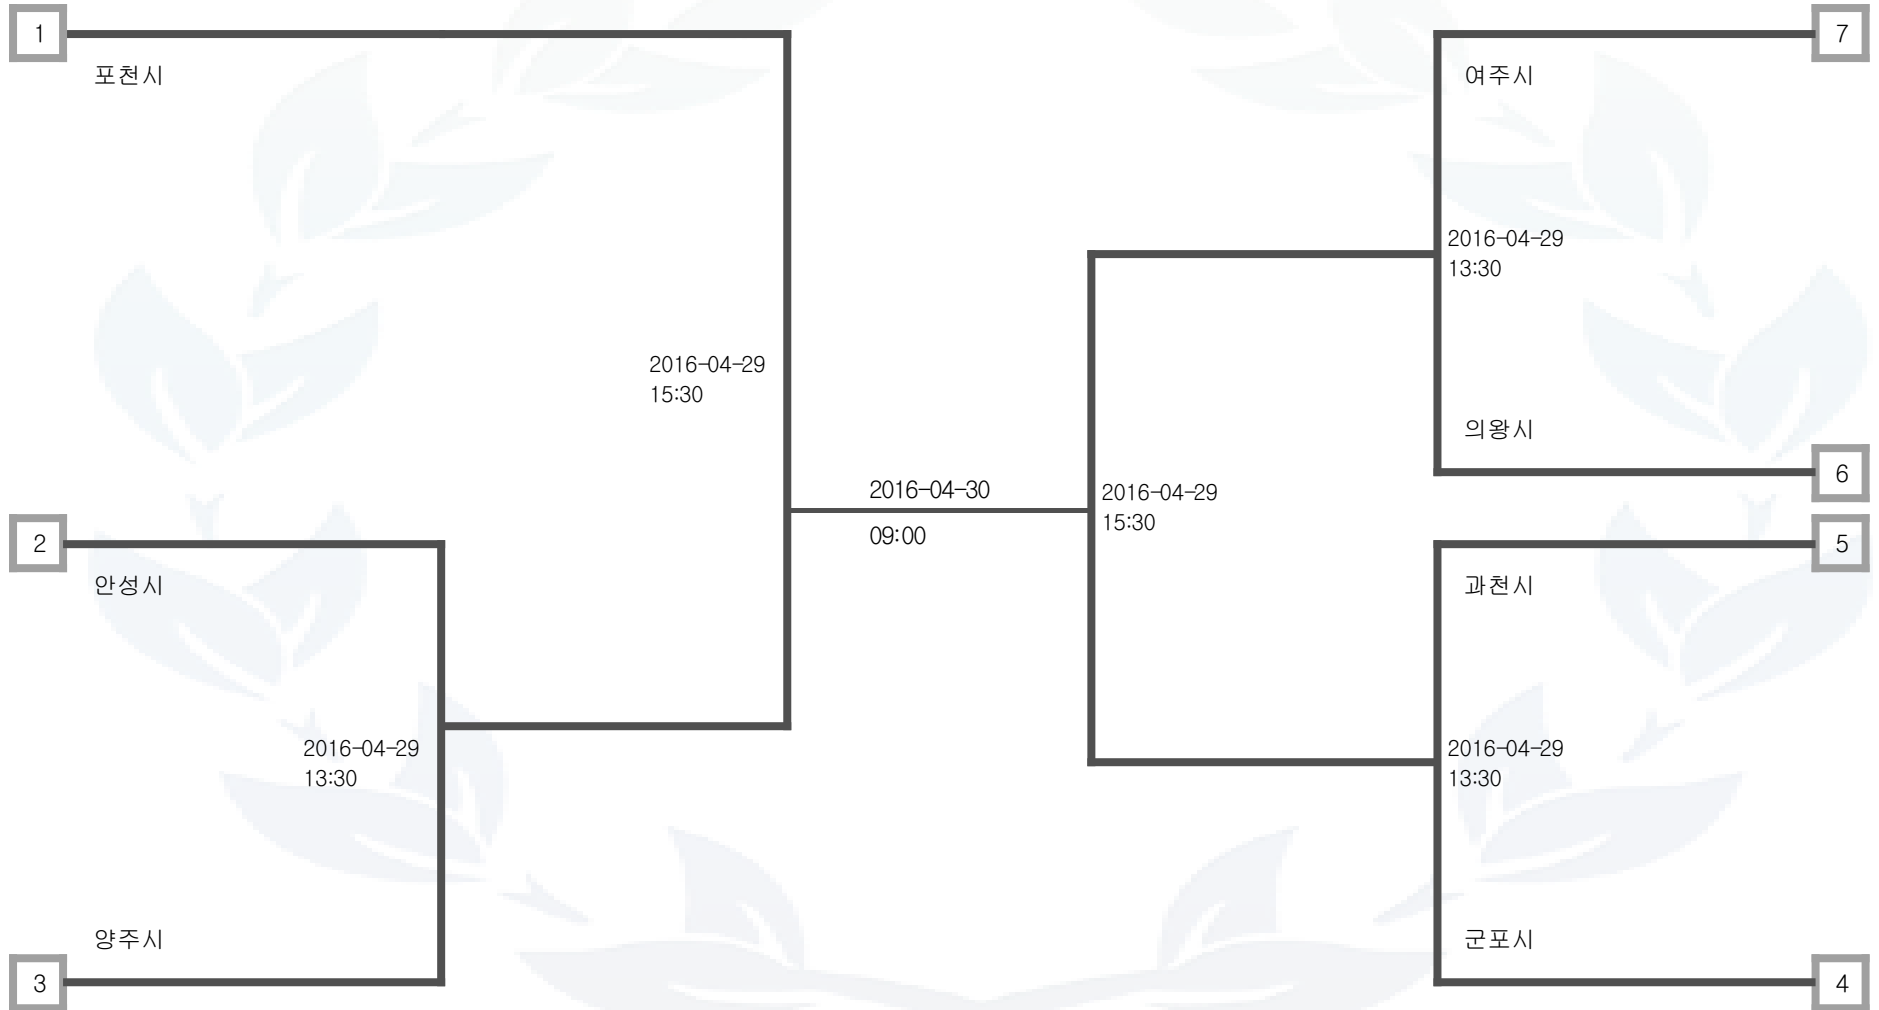

바둑 페어 혼성 일반부

군포시	양주시	안성시	의왕시	포천시	여주시	과천시