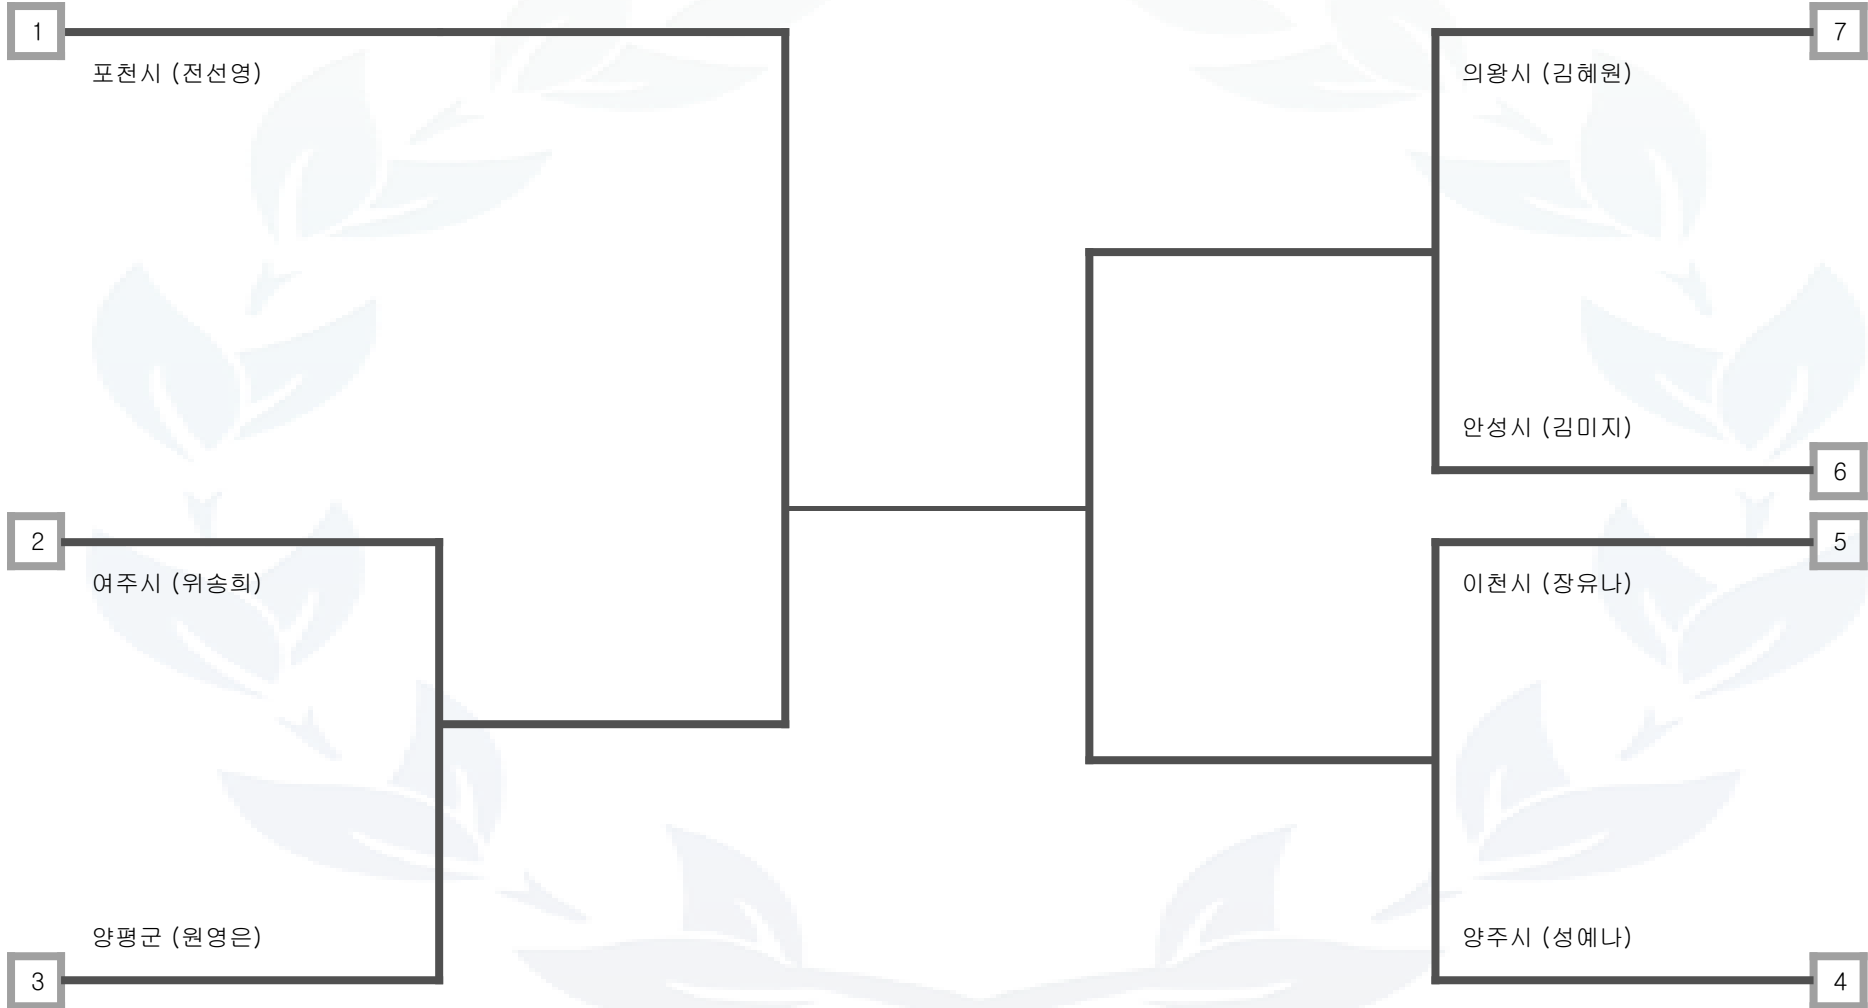

태권도 -62kg급(57초과 62까지) 여자 일반부

이천시	양주시	안성시	의왕시	포천시	여주시	양평군