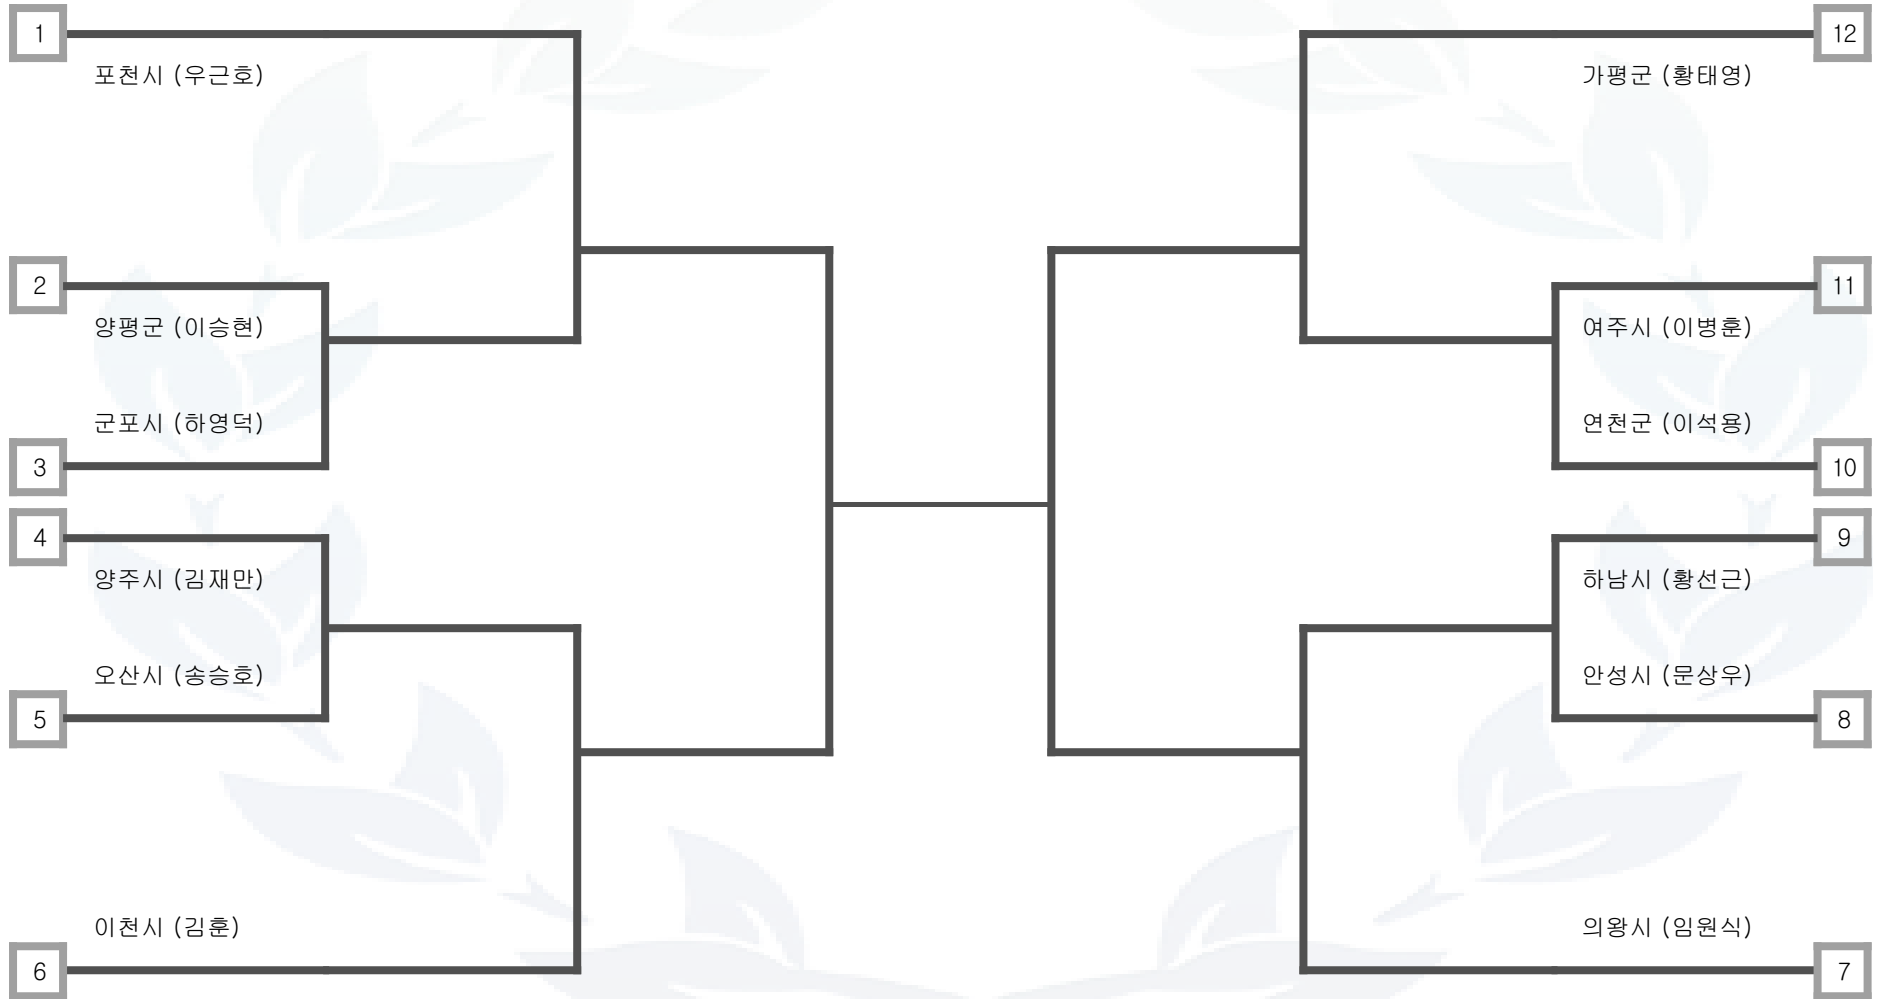

태권도 -74kg급(68초과 74까지) 남자 일반부

군포시	오산시	이천시	양주시	안성시	하남시	의왕시	포천시	여주시	양평군	가평군	연천군