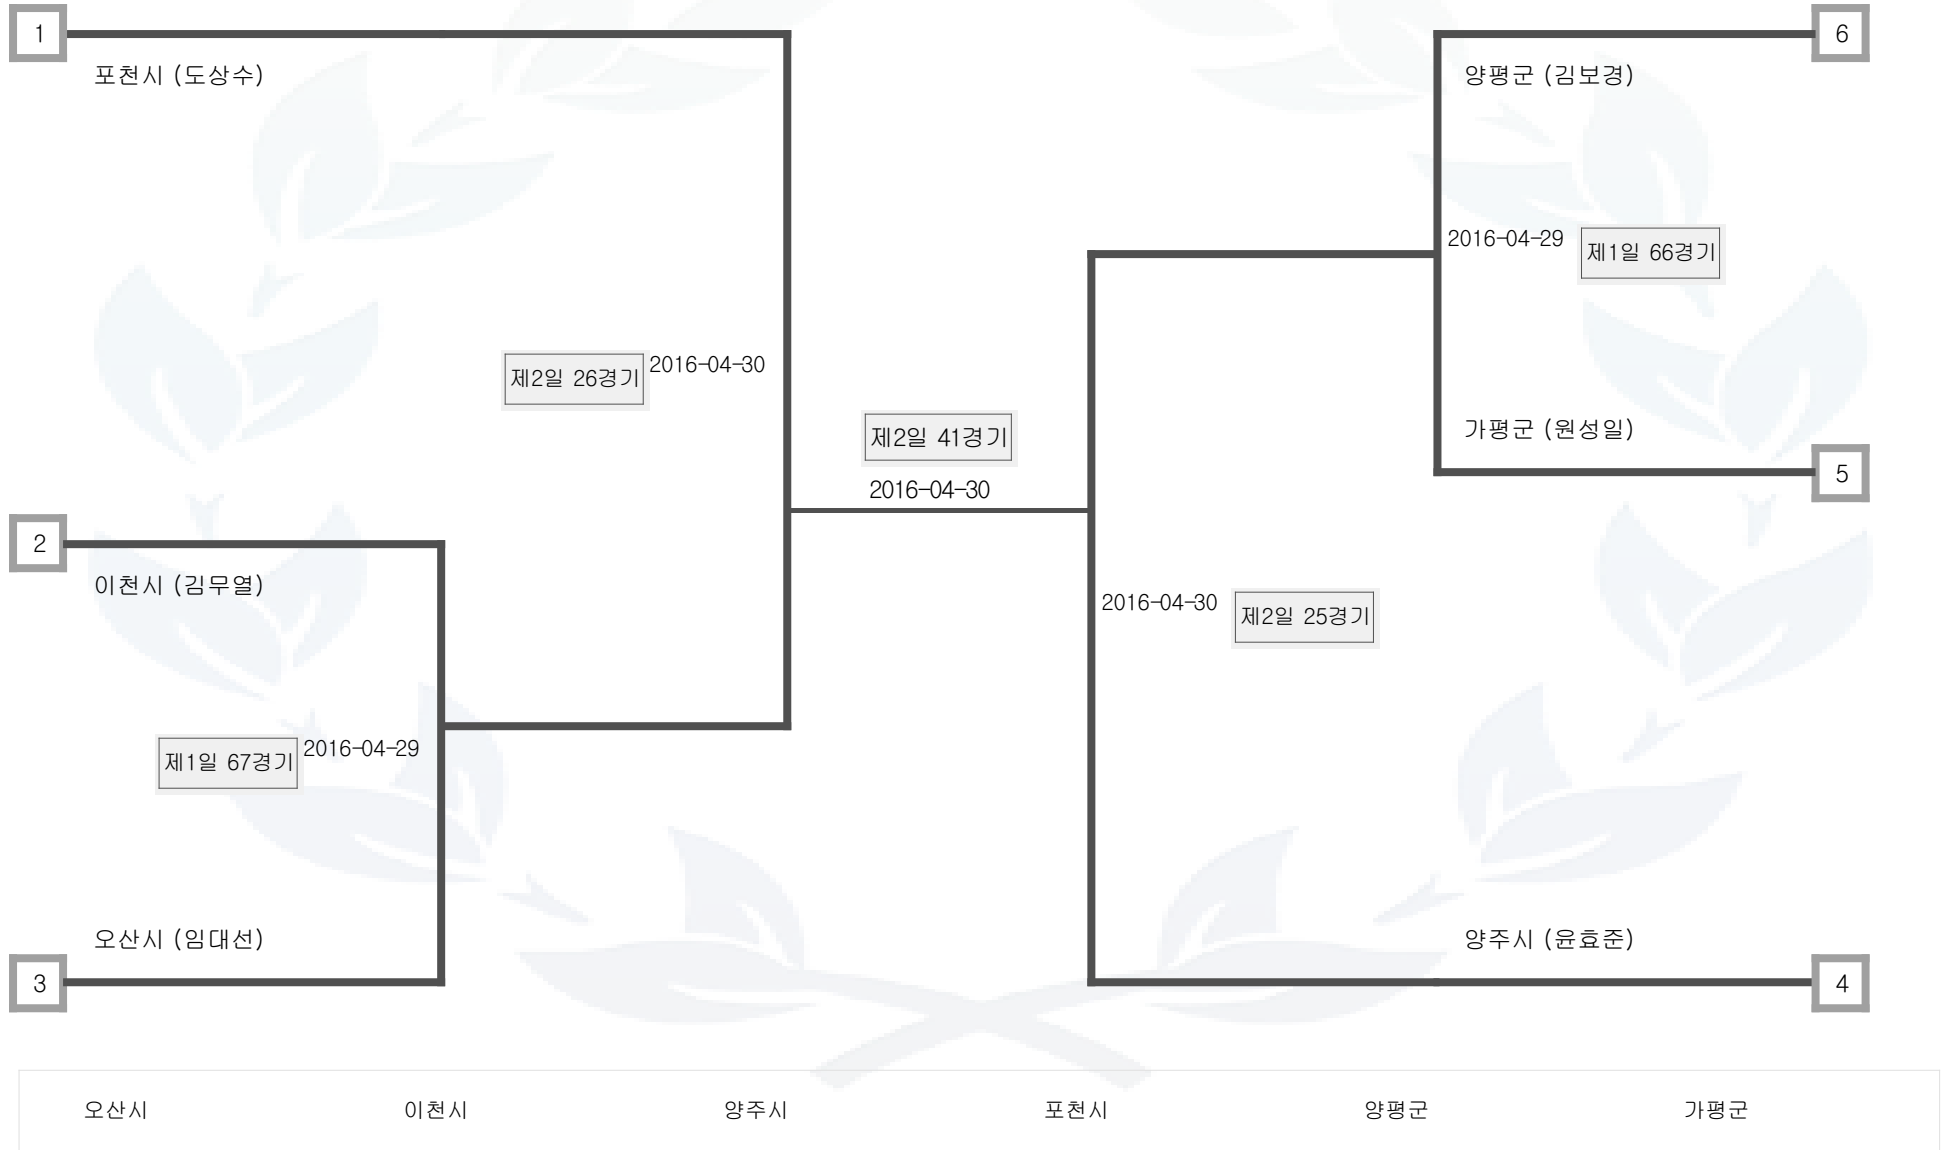

씨름 개인 역사급(~110kg) 남자 일반부