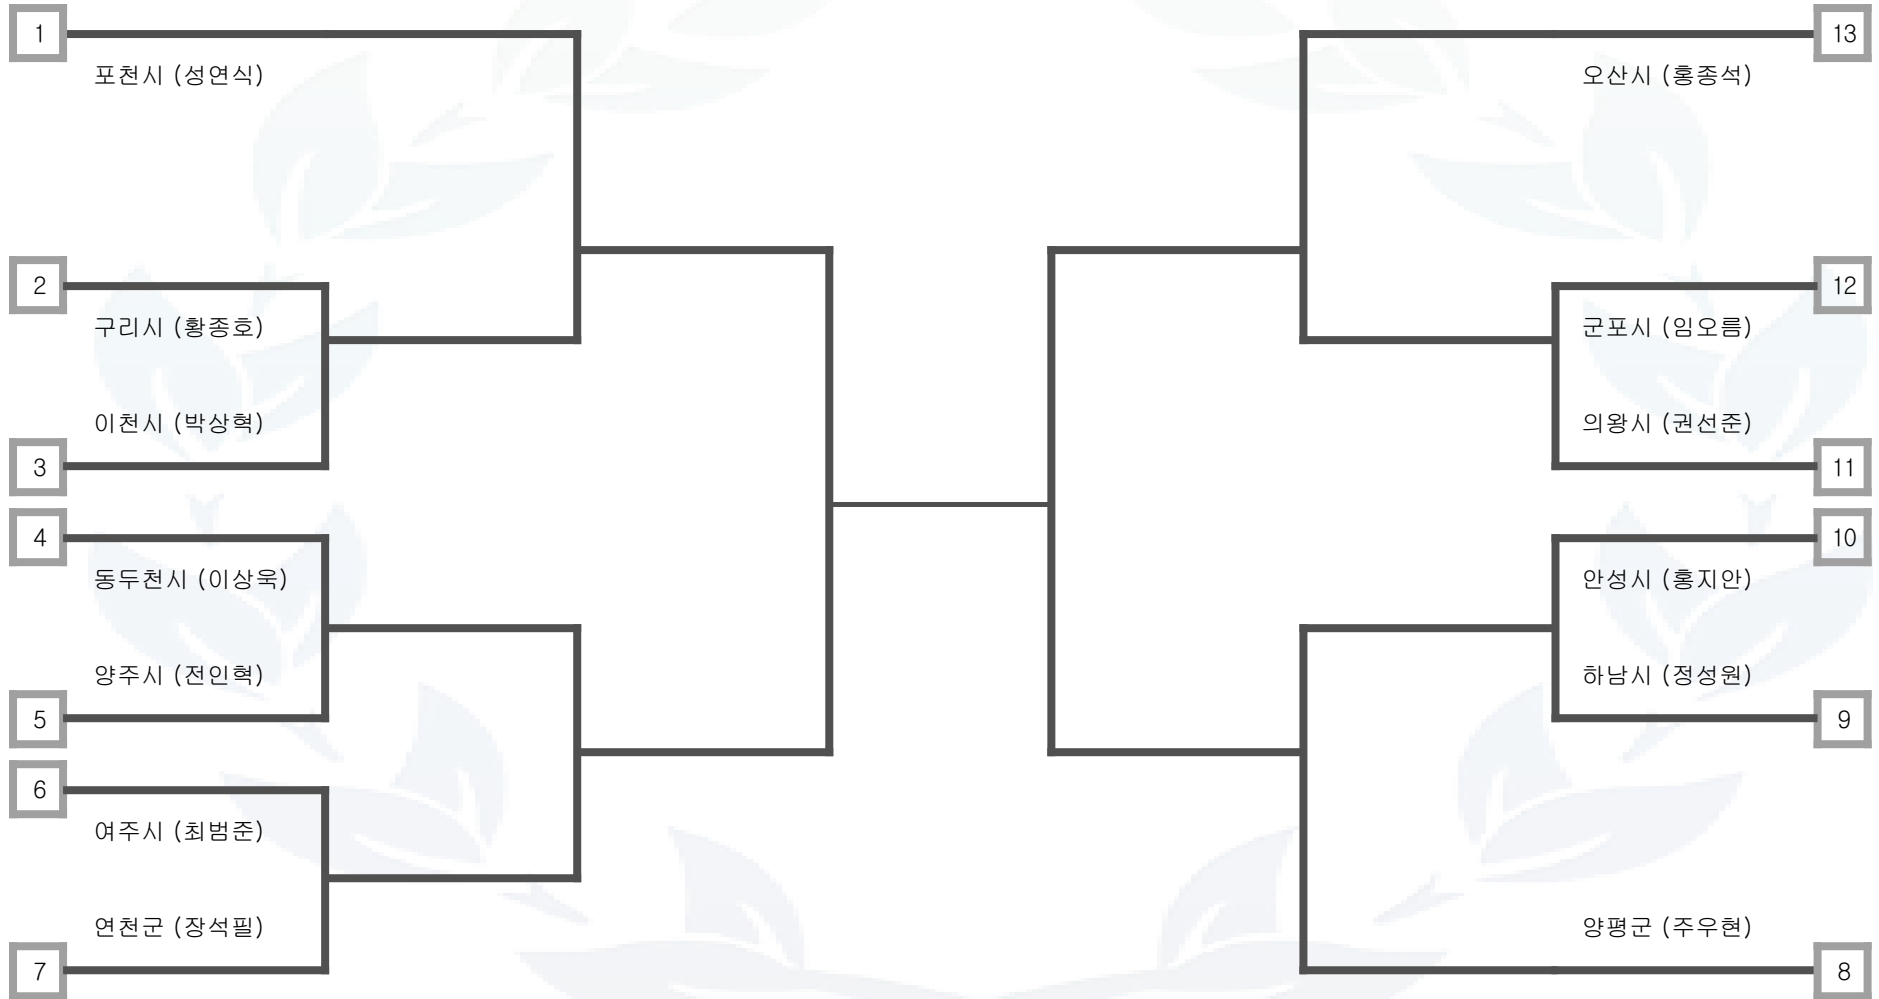

태권도 +87kg급(87kg초과) 남자 일반부

군포시	오산시	이천시	양주시	구리시	안성시	하남시	의왕시	포천시	여주시	양평군	동두천시	연천군