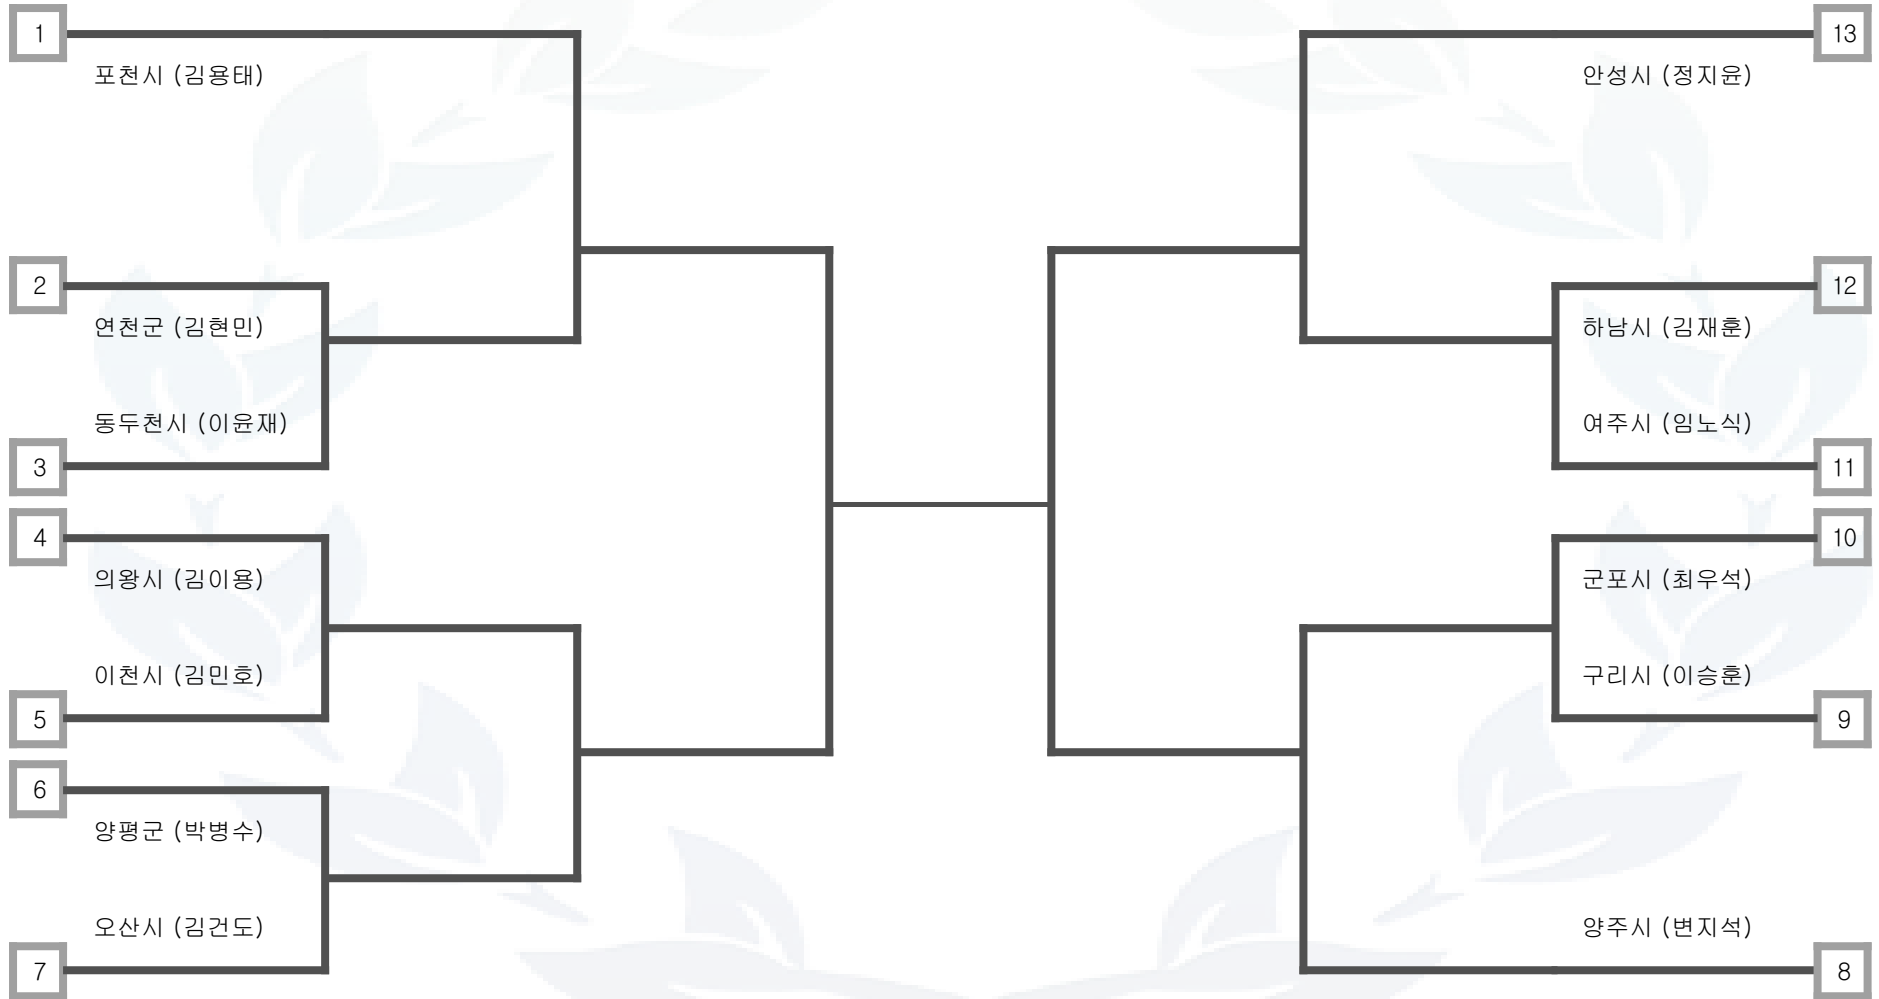

태권도 -87kg급(80초과 87까지) 남자 일반부

군포시	오산시	이천시	양주시	구리시	안성시	하남시	의왕시	포천시	여주시	양평군	동두천시	연천군