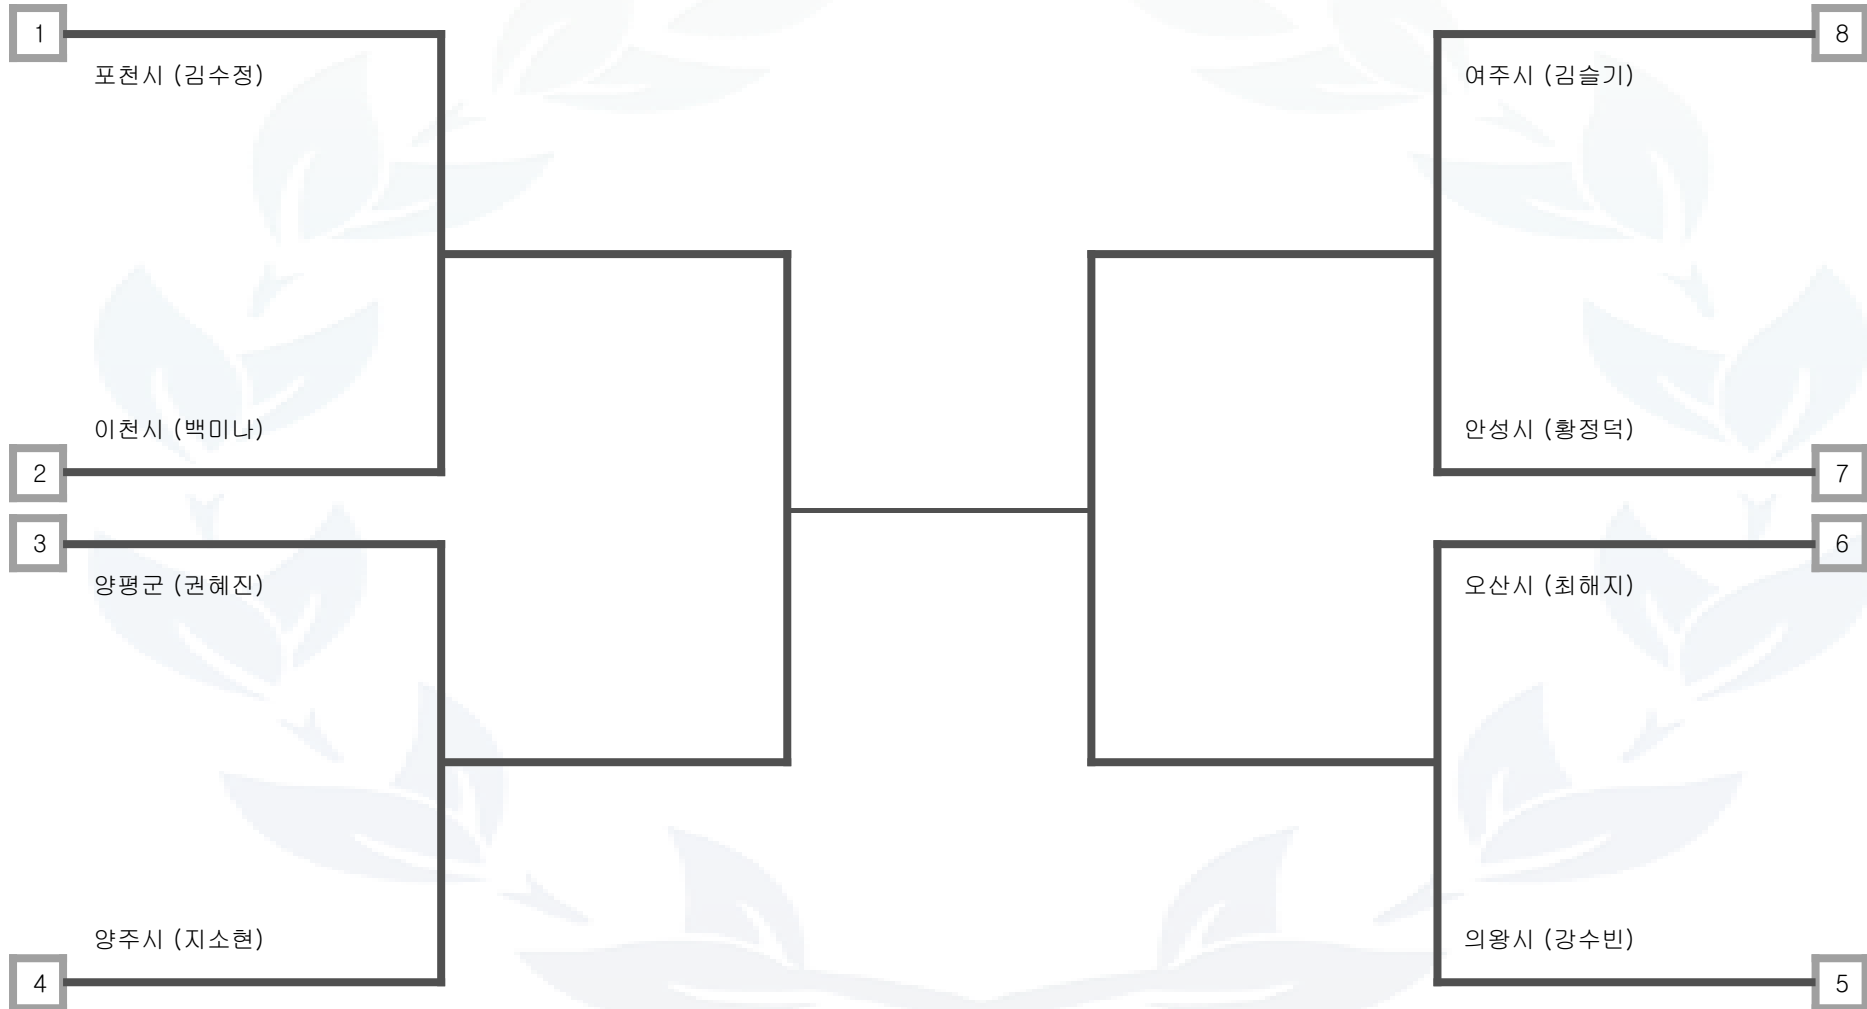

태권도 -53kg급(49초과 53까지) 여자 일반부

오산시

이천시

양주시

안성시

의왕시

포천시

여주시

양평군