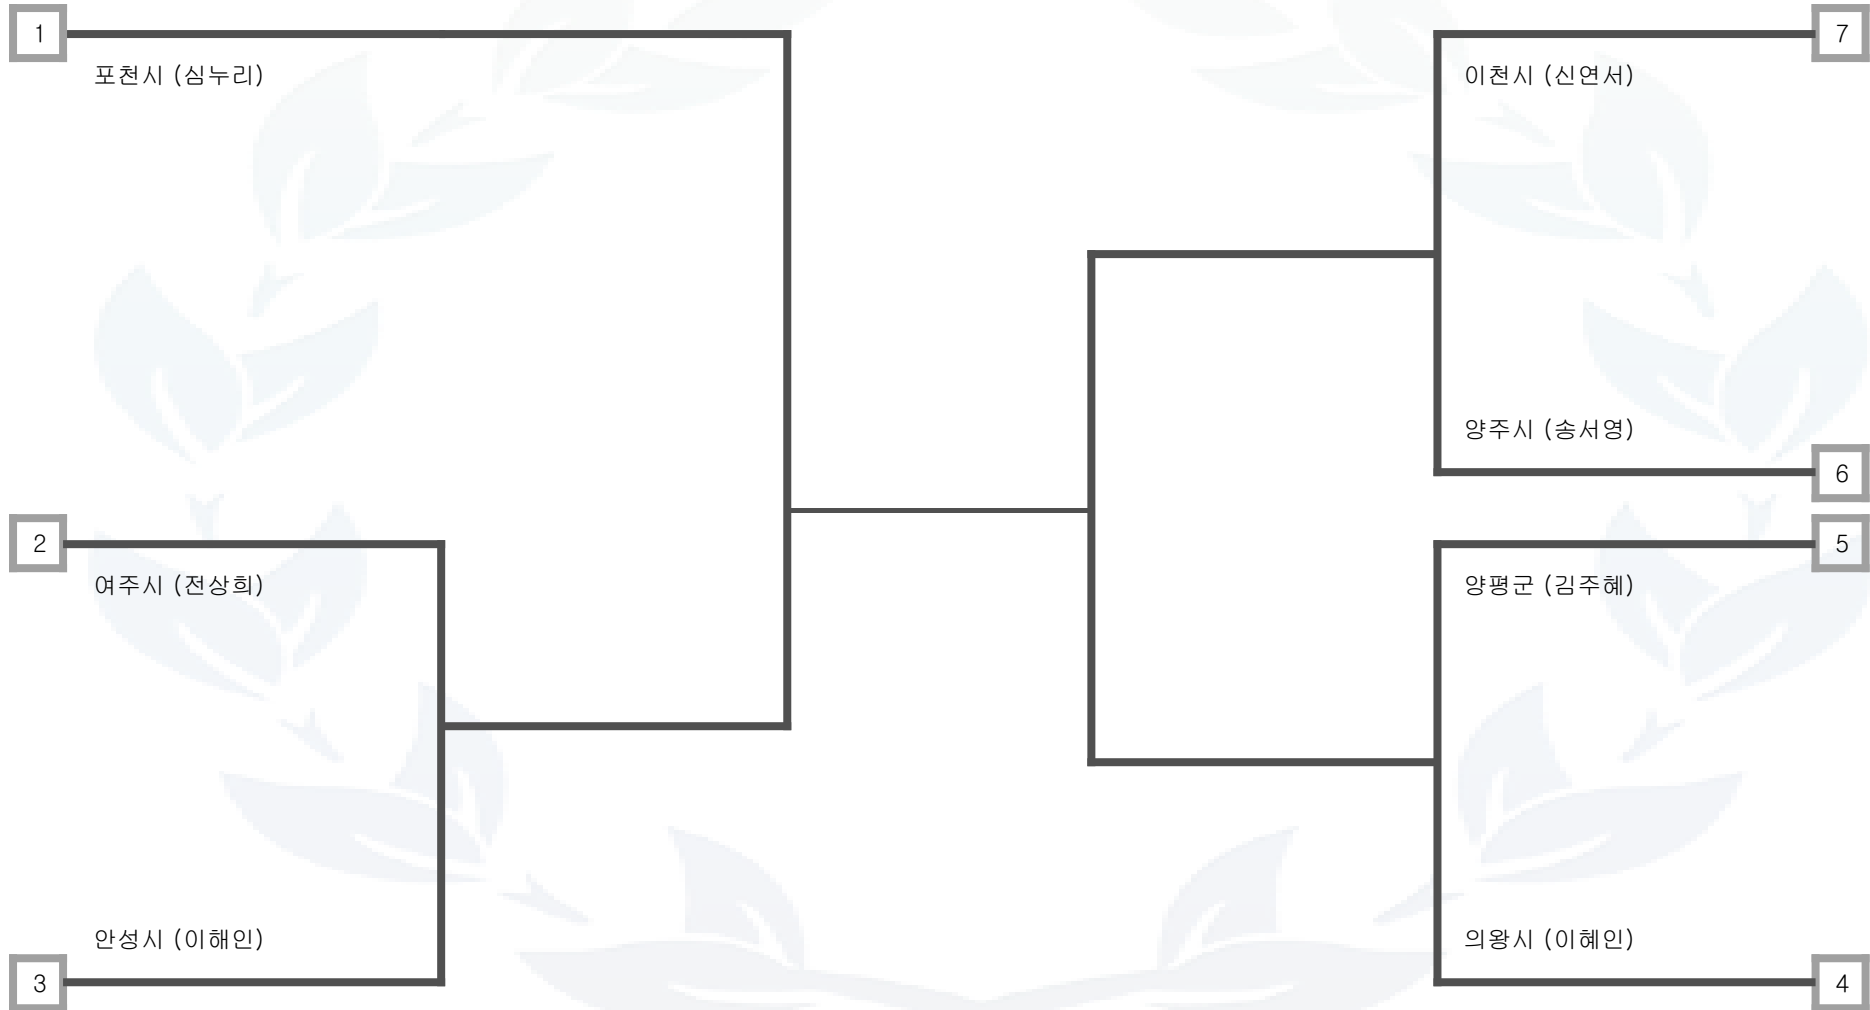

태권도 -67kg급(62초과 67까지) 여자 일반부

이천시	양주시	안성시	의왕시	포천시	여주시	양평군