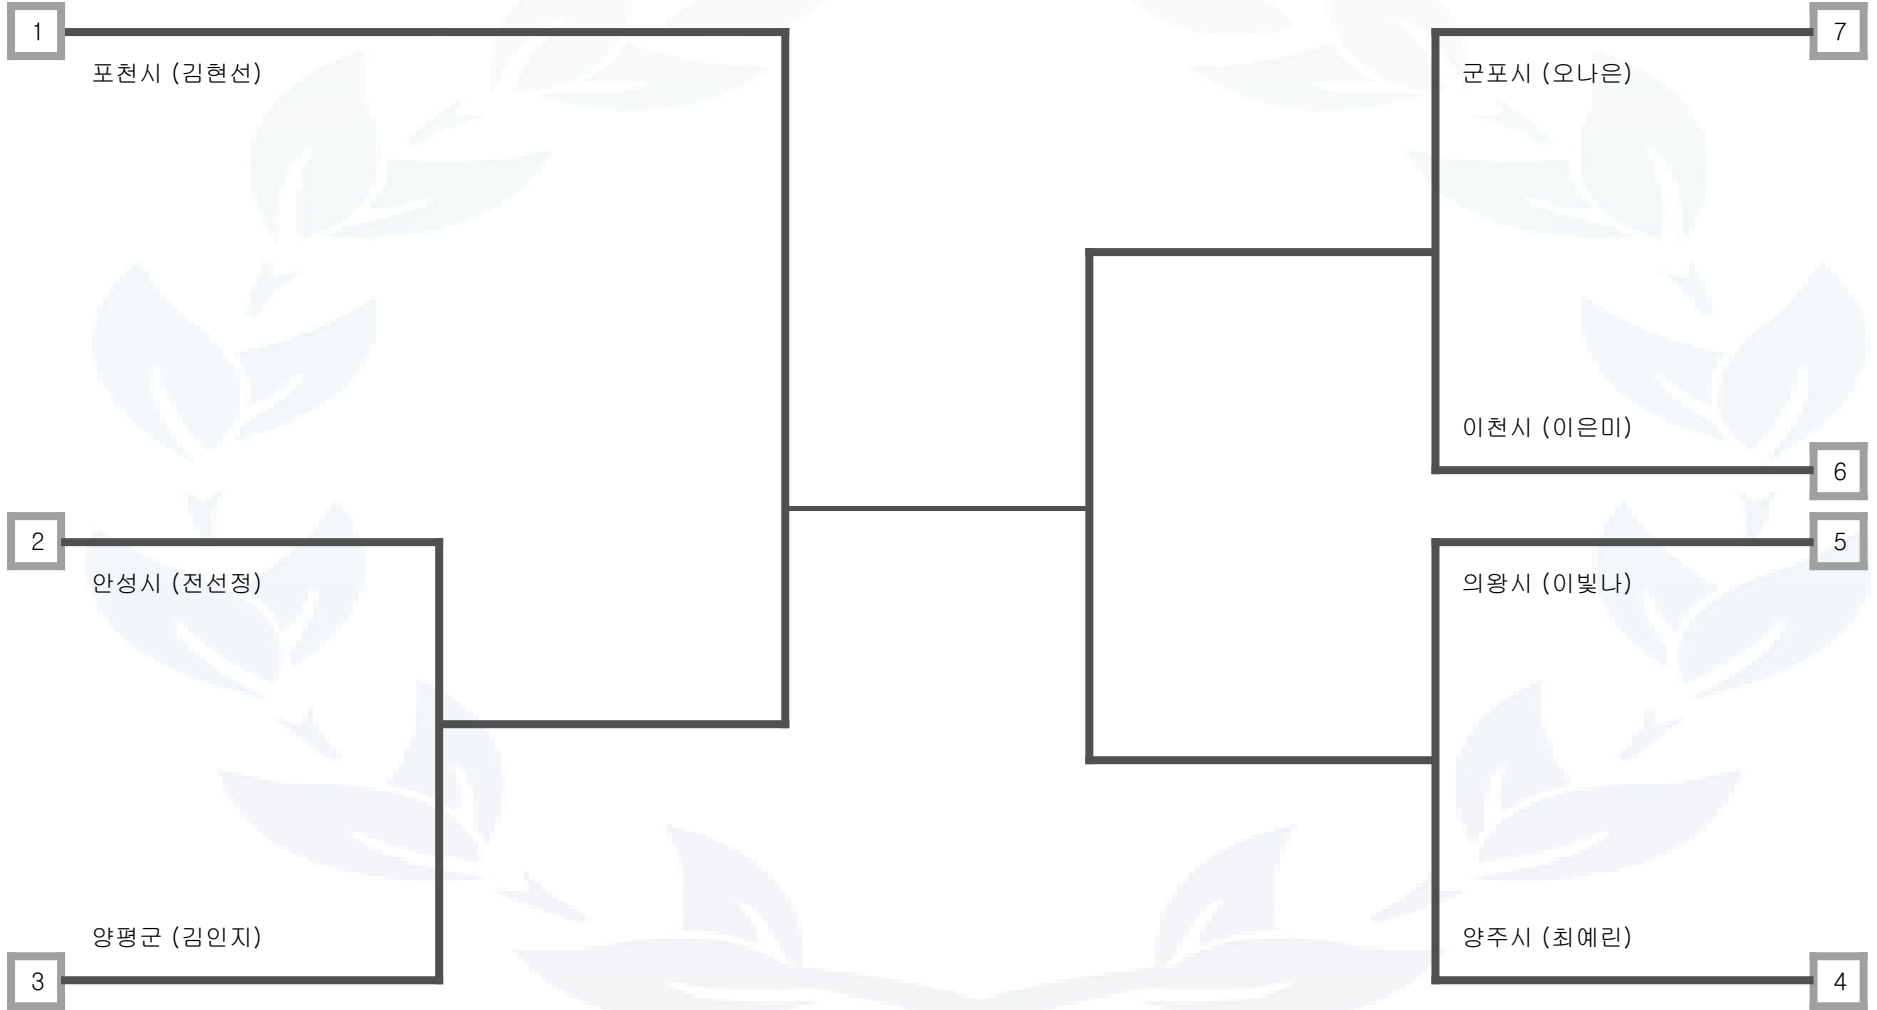

태권도 +73kg급(73kg초과) 여자 일반부

군포시	이천시	양주시	안성시	의왕시	포천시	양평군