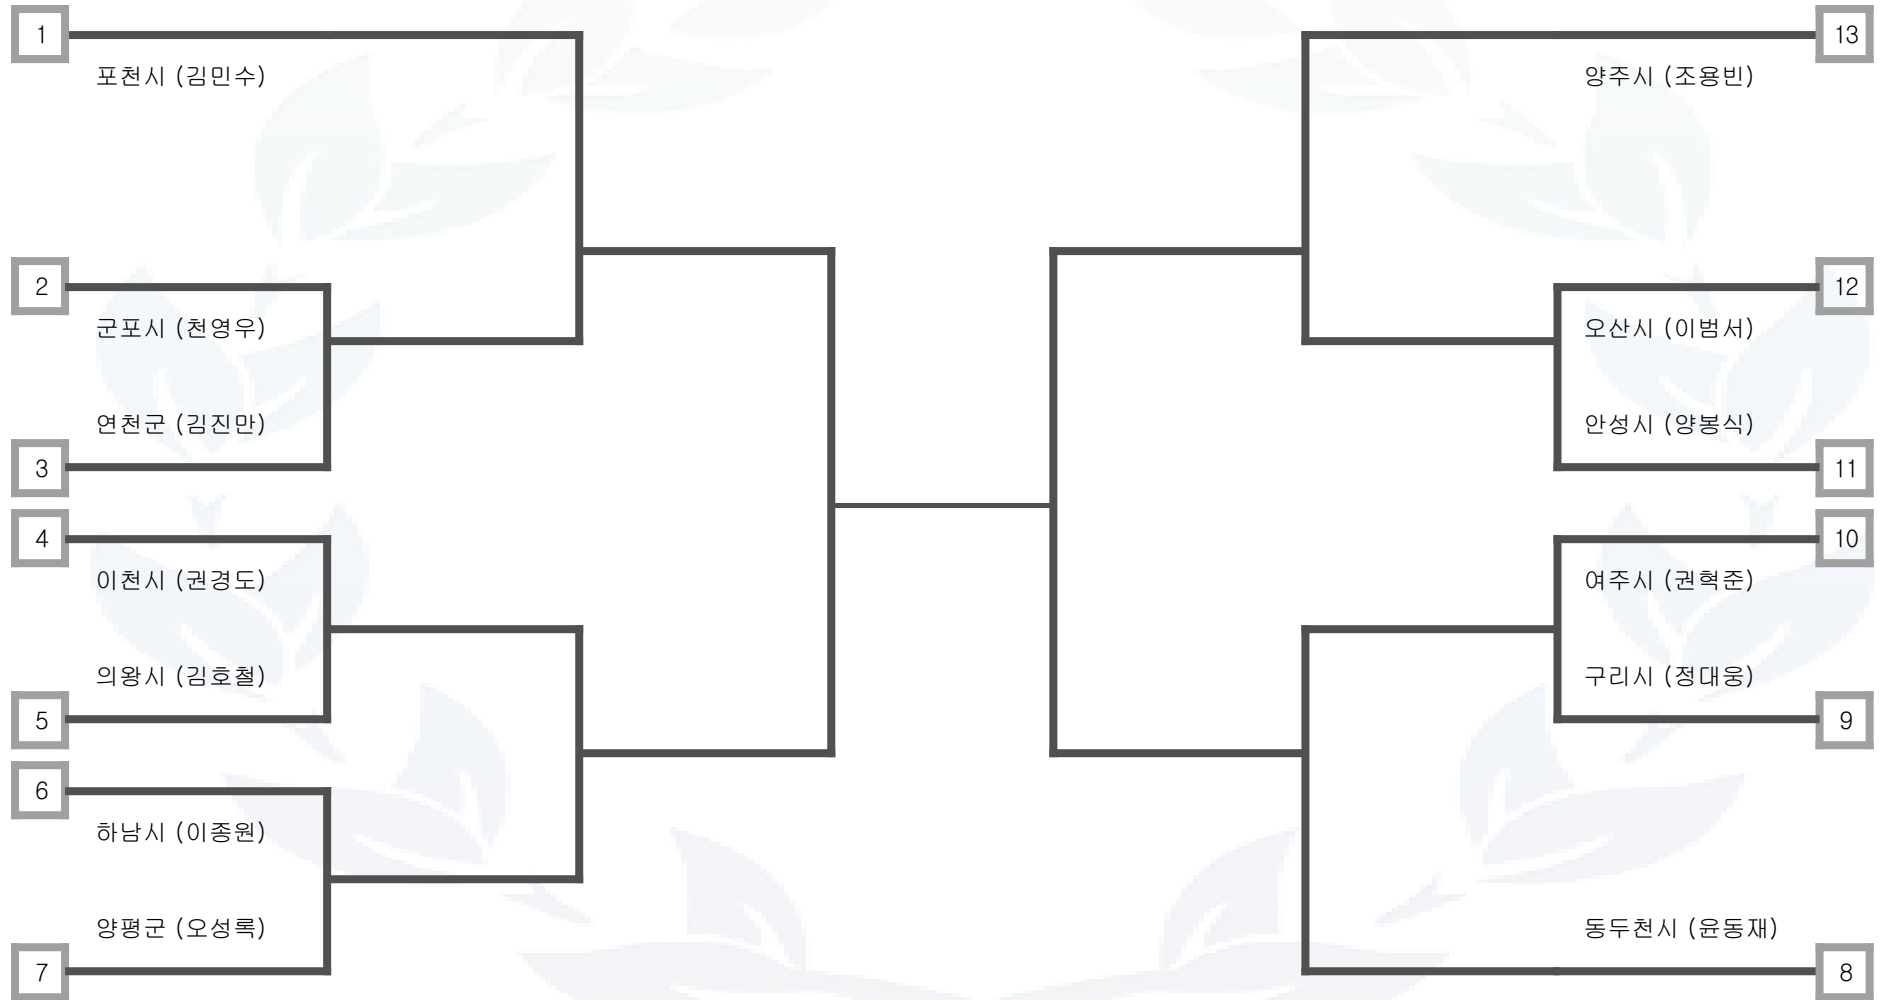

태권도 -80kg급(74초과 80까지) 남자 일반부

군포시	오산시	이천시	양주시	구리시	안성시	하남시	의왕시	포천시	여주시	양평군	동두천시	연천군