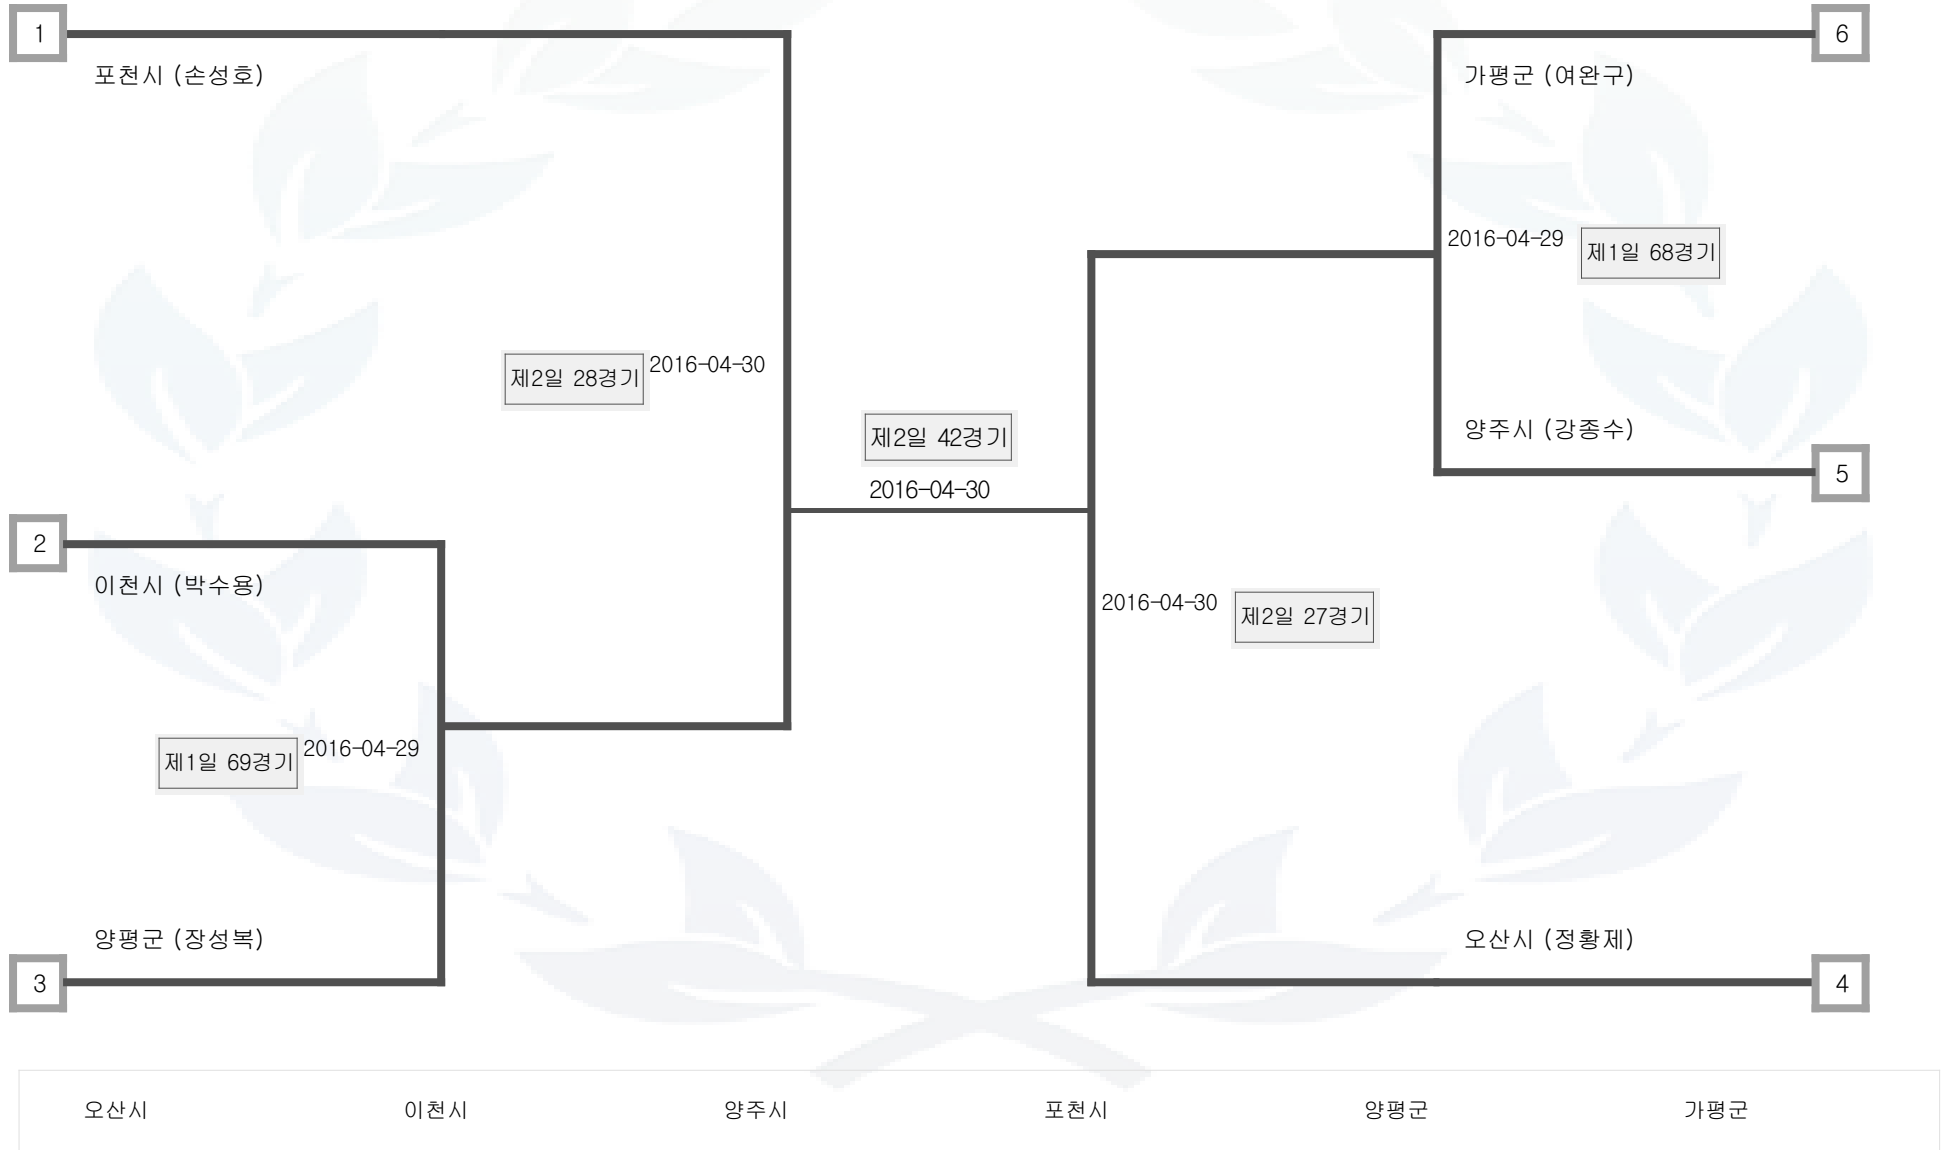

씨름 개인 장사급(~160kg) 남자 일반부