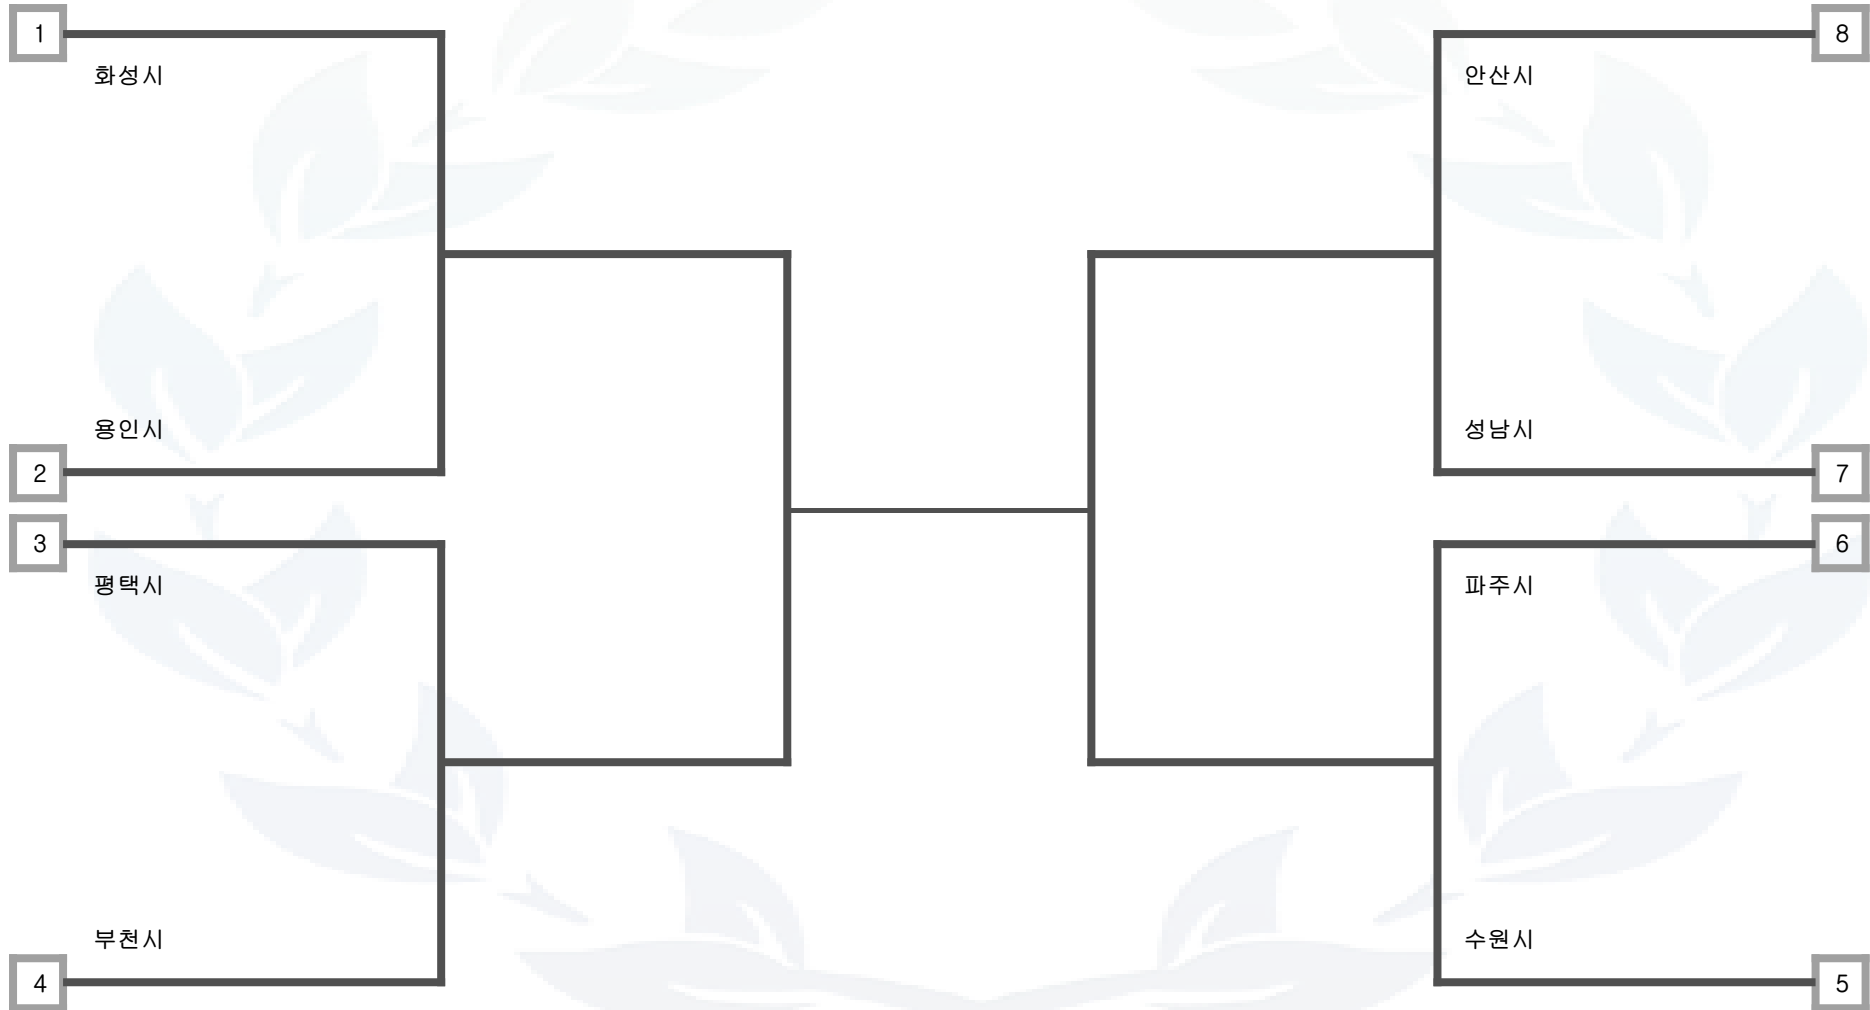

레슬링 자유형 65kg 남자 일반부

수원시	용인시	성남시	부천시	안산시	화성시	평택시	파주시

미참가 시군 정보 : 고양시, 남양주시, 의정부시, 광명시, 김포시, 시흥시, 안양시