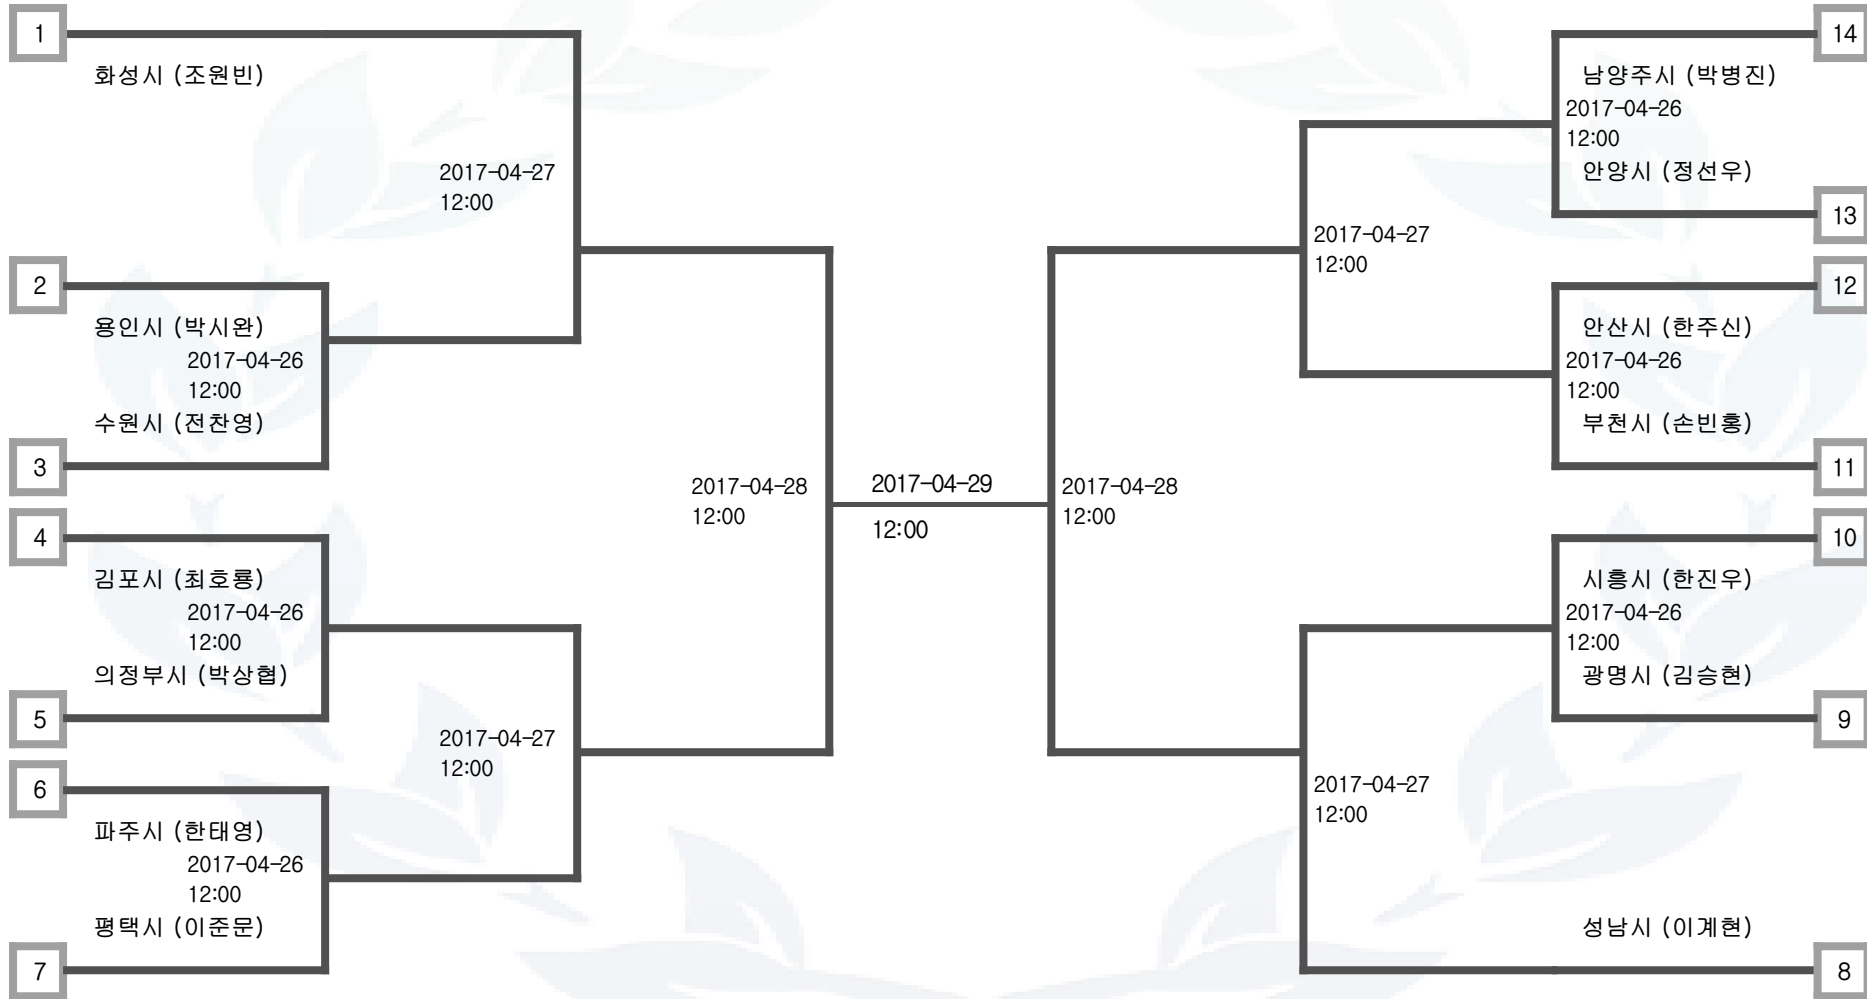

수원시 용인시 성남시 부천시 안산시 남양주시 화성시 안양시 평택시 의정부시 파주시 시흥시 김포시 광명시

미참가 시군 정보 : [고양시](#)

복싱 라이트헤비급(~81kg) 남자 일반부

수원시 용인시 성남시 부천시 안산시 남양주시 화성시 안양시 평택시 의정부시 파주시 시흥시 김포시 광명시

미참가 시군 정보 : [고양시](#)

복싱 헤비급(~91kg) 남자 일반부

수원시 용인시 성남시 부천시 안산시 남양주시 화성시 안양시 평택시 의정부시 파주시 시흥시 김포시 광명시