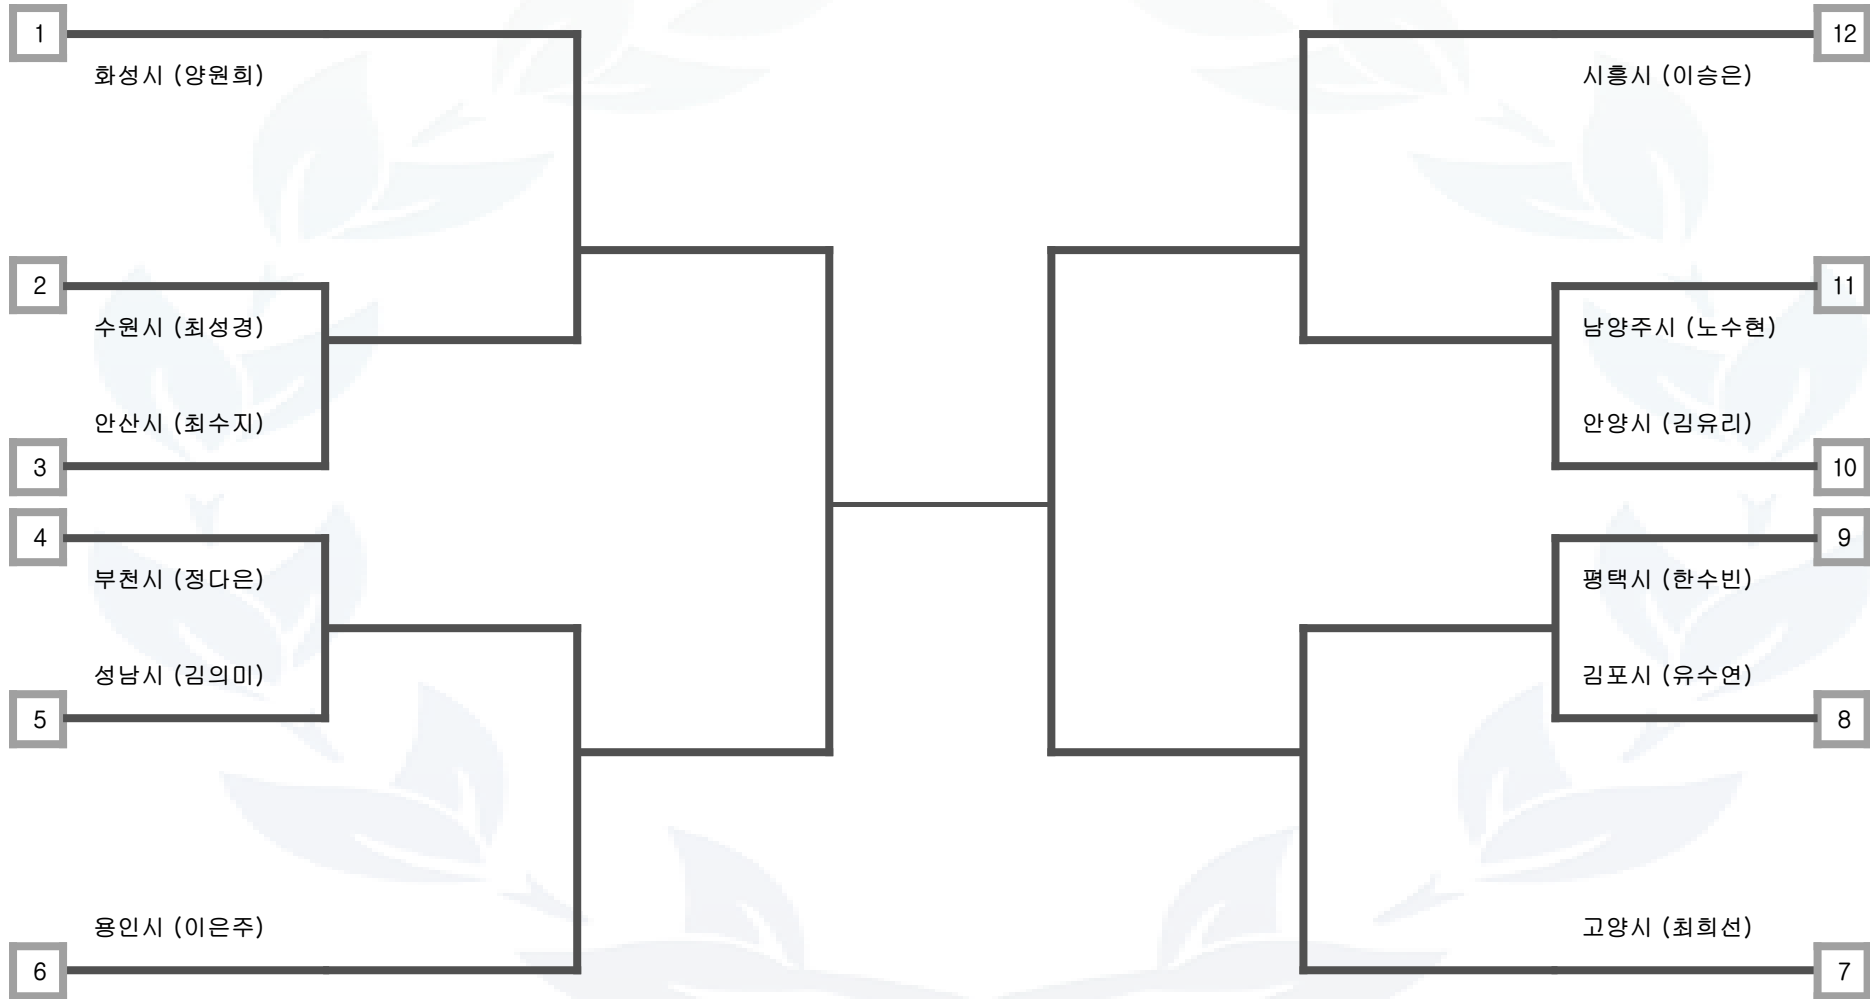

태권도 -46kg급(~46kg까지) 여자 일반부

수원시	고양시	용인시	성남시	부천시	안산시	남양주시	화성시	안양시	평택시	시흥시	김포시
-----	-----	-----	-----	-----	-----	------	-----	-----	-----	-----	-----

미참가 시군 정보 : 의정부시, 광명시, 파주시

태권도 -49kg급 (46초과 49까지) 여자 일반부