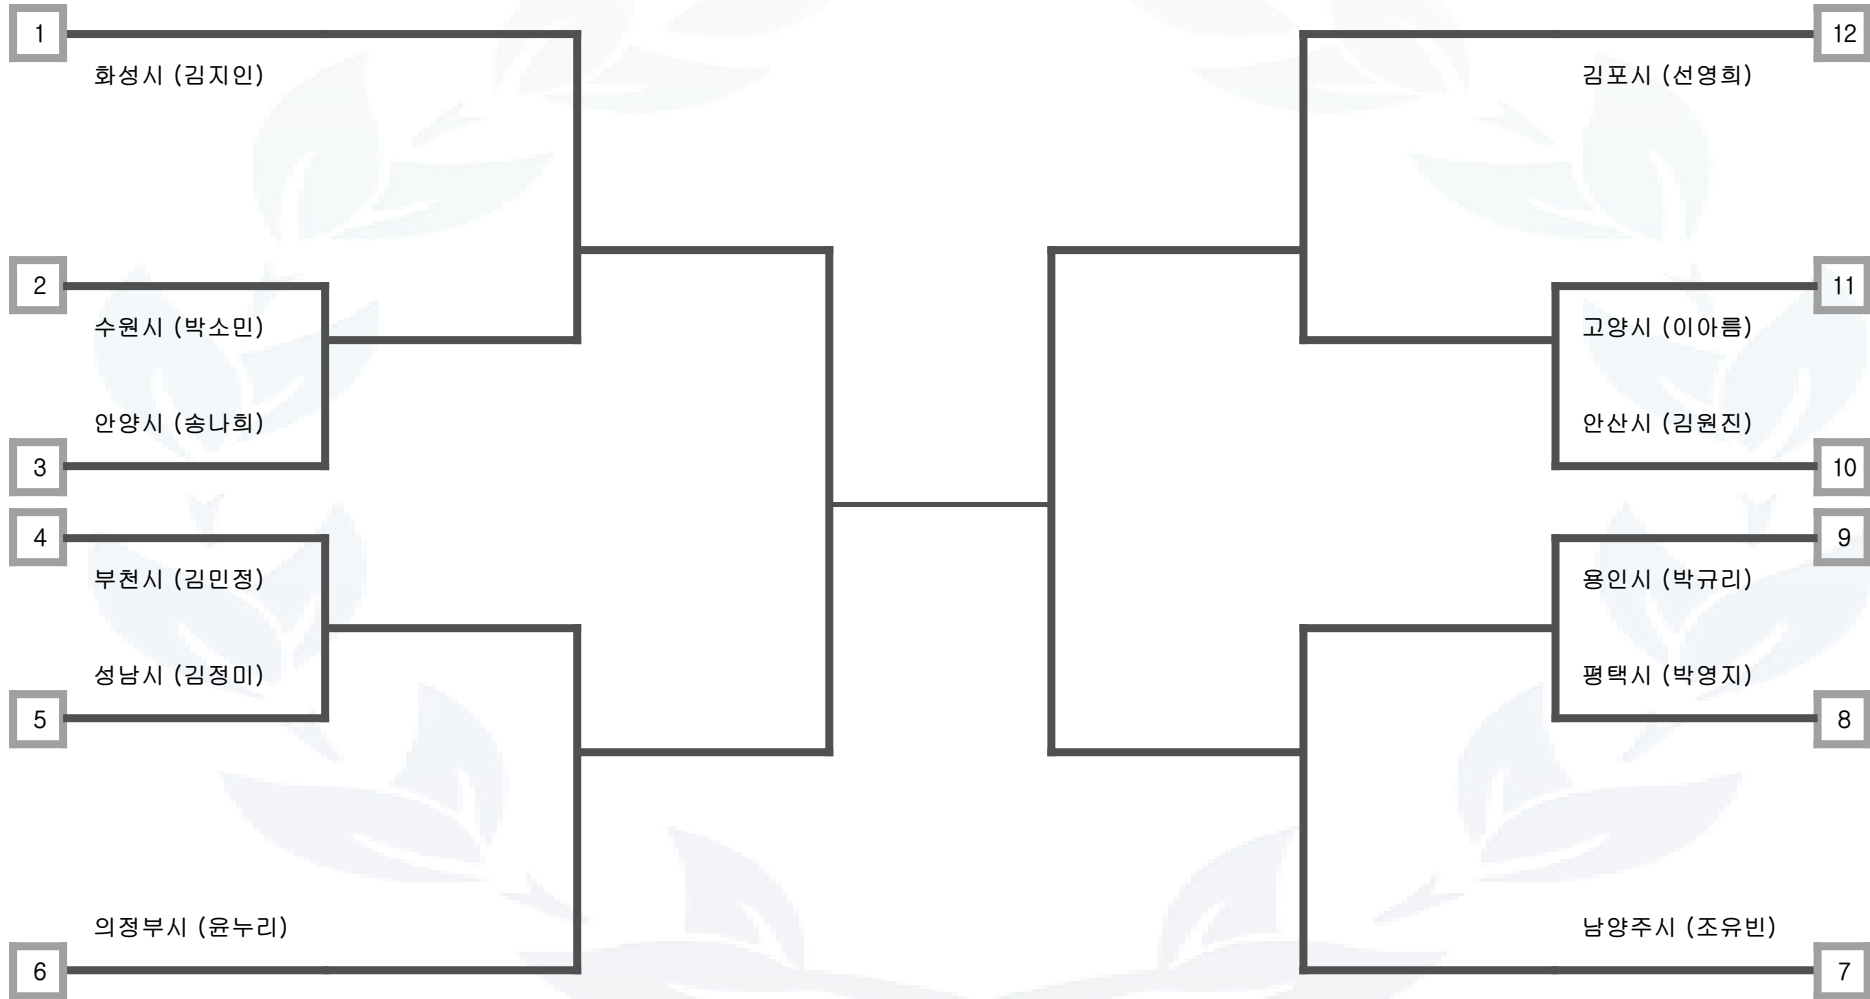

태권도 -57kg급 (53초과 57까지) 여자 일반부

수원시	고양시	용인시	성남시	부천시	안산시	남양주시	화성시	안양시	평택시	의정부시	김포시
미참가 시군 정보 : 광명시, 시흥시, 파주시