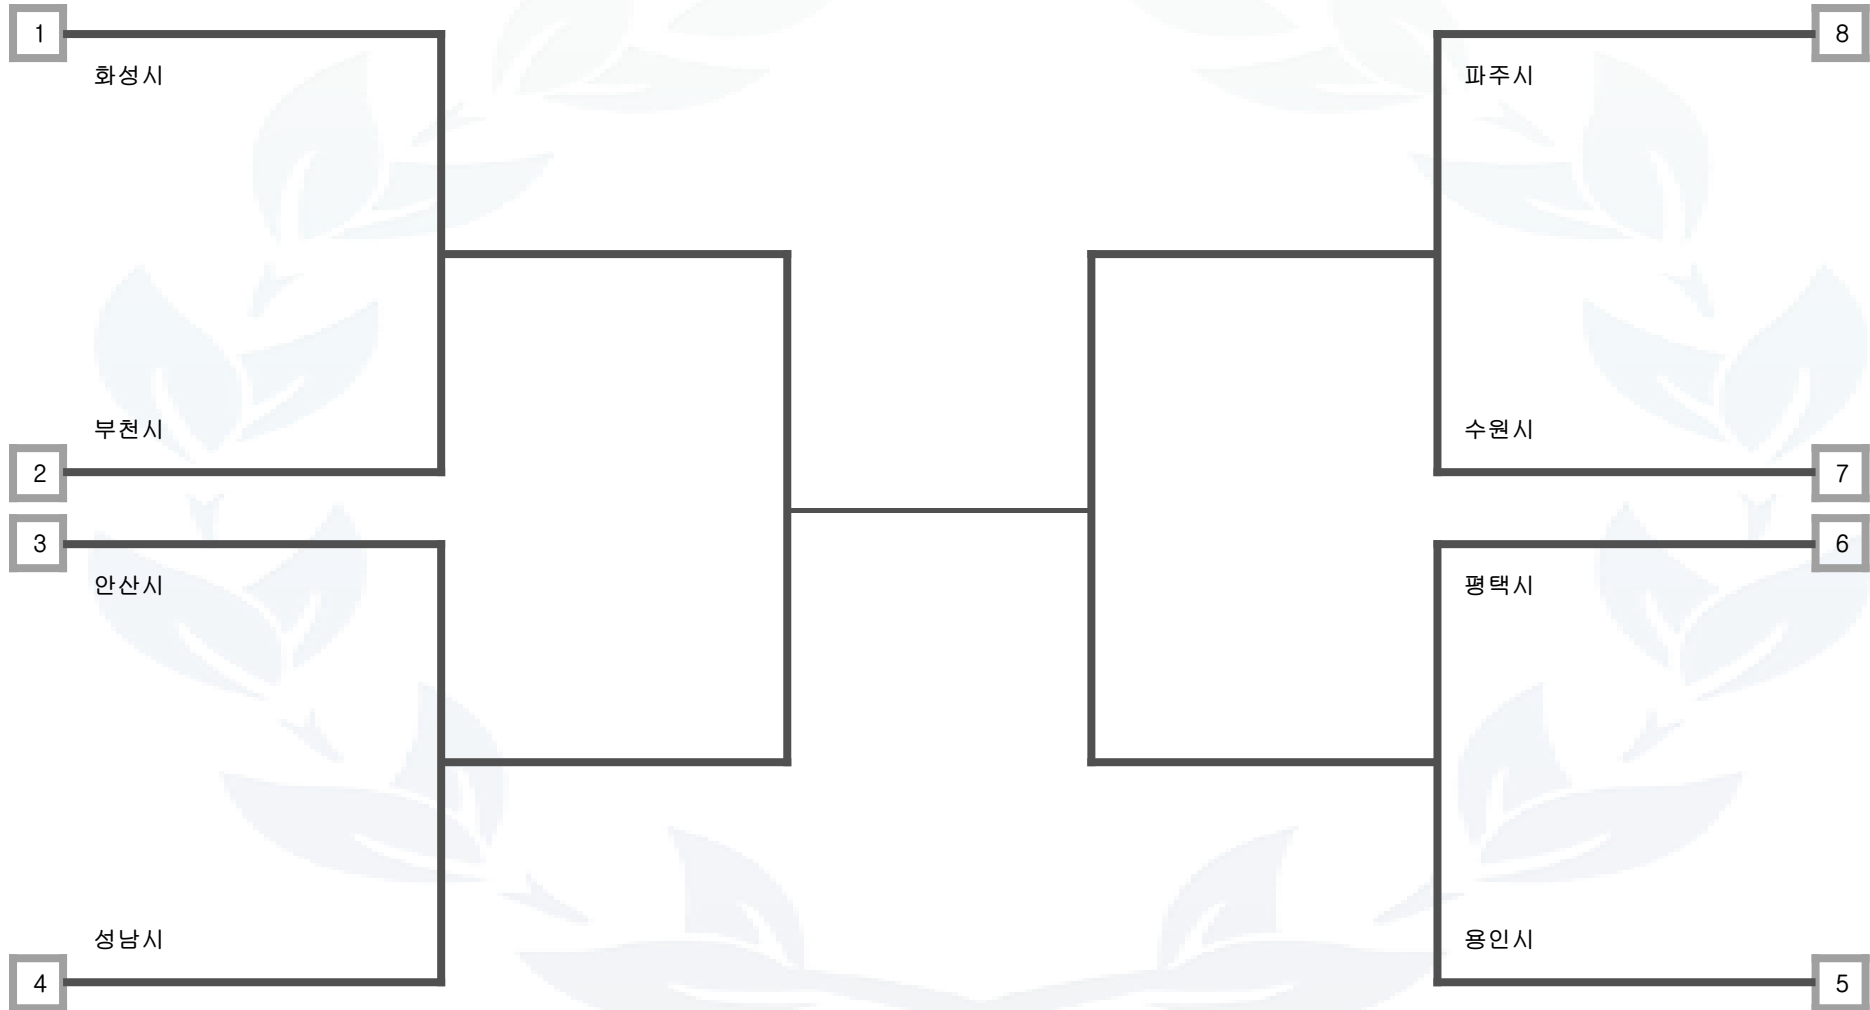

레슬링 그레코로만형 98kg 남자 일반부

수원시	용인시	성남시	부천시	안산시	화성시	평택시	파주시
-----	-----	-----	-----	-----	-----	-----	-----

미참가 시군 정보 : 고양시, 남양주시, 의정부시, 광명시, 김포시, 시흥시, 안양시

레슬링 그레코로만형 130kg 남자 일반부

수원시	용인시	성남시	부천시	안산시	화성시	평택시	파주시
미참가 시군 정보 : 고양시, 남양주시, 의정부시, 광명시, 김포시, 시흥시, 안양시							