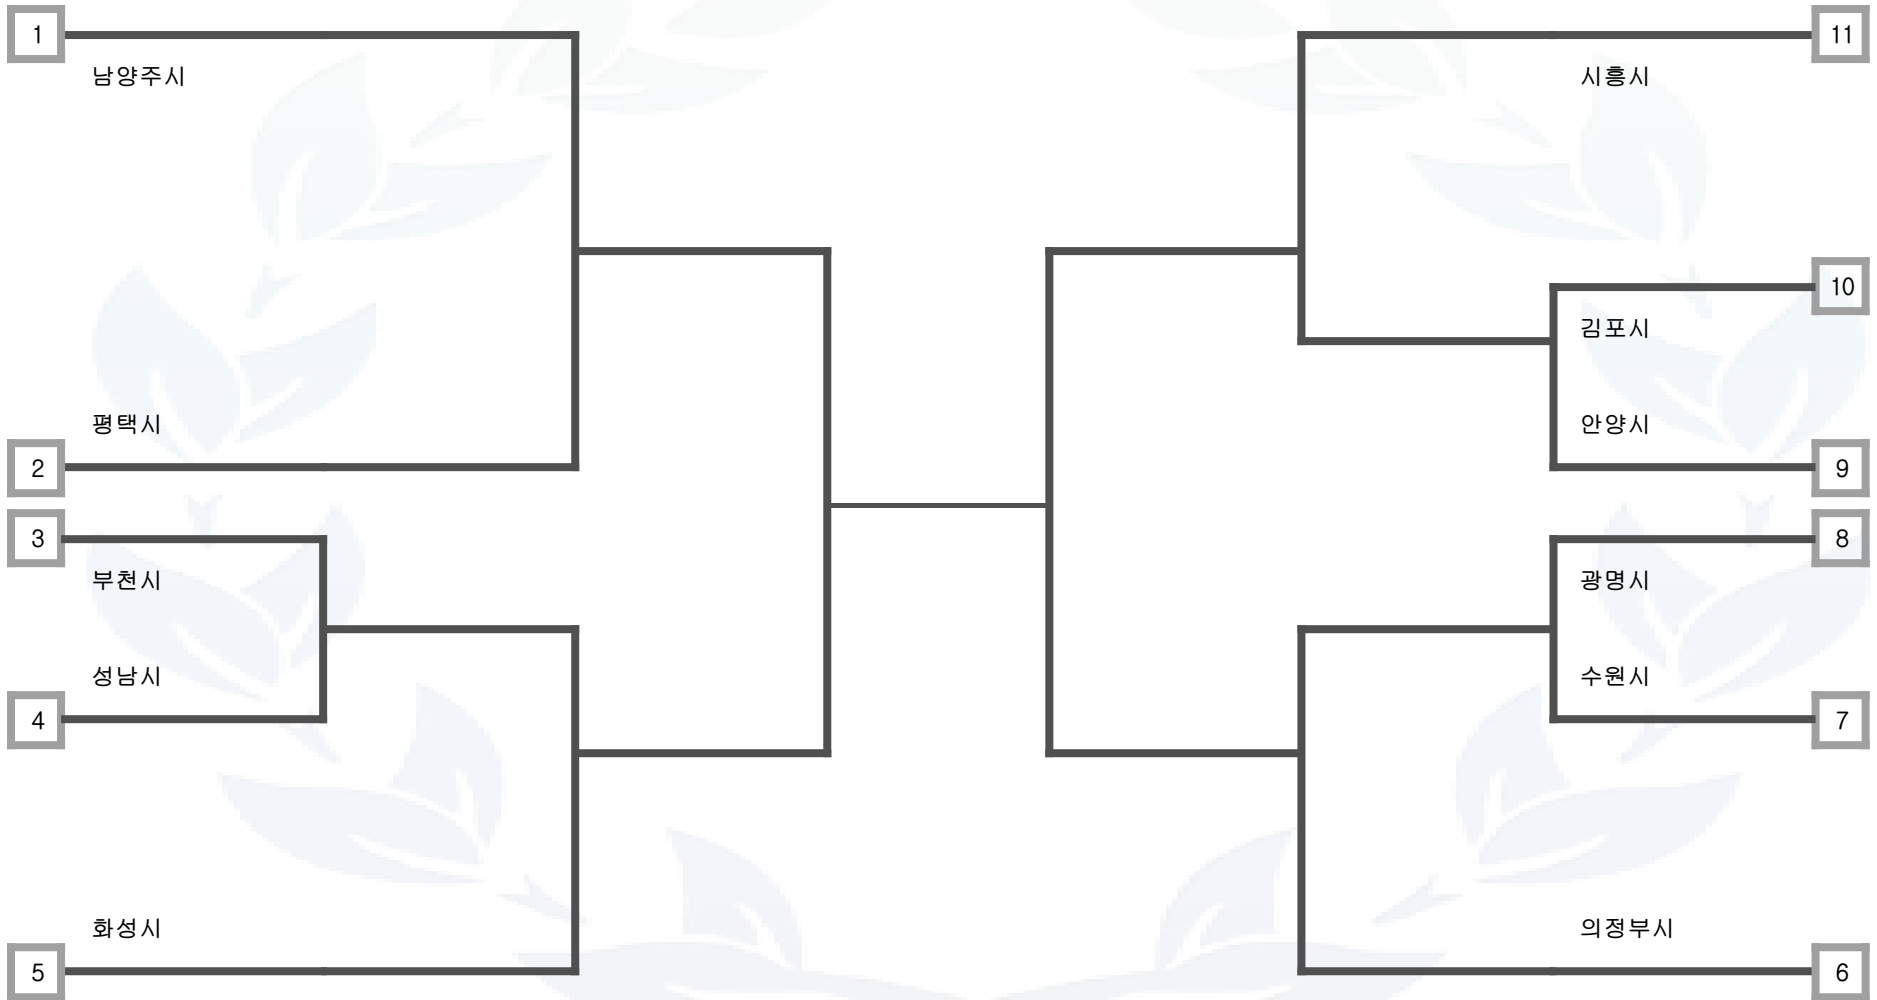

우슈 산수 -60kg 남자 일반부

수원시	성남시	부천시	남양주시	화성시	안양시	평택시	의정부시	시흥시	김포시	광명시

미참가 시군 정보 : 고양시, 안산시, 용인시, 파주시