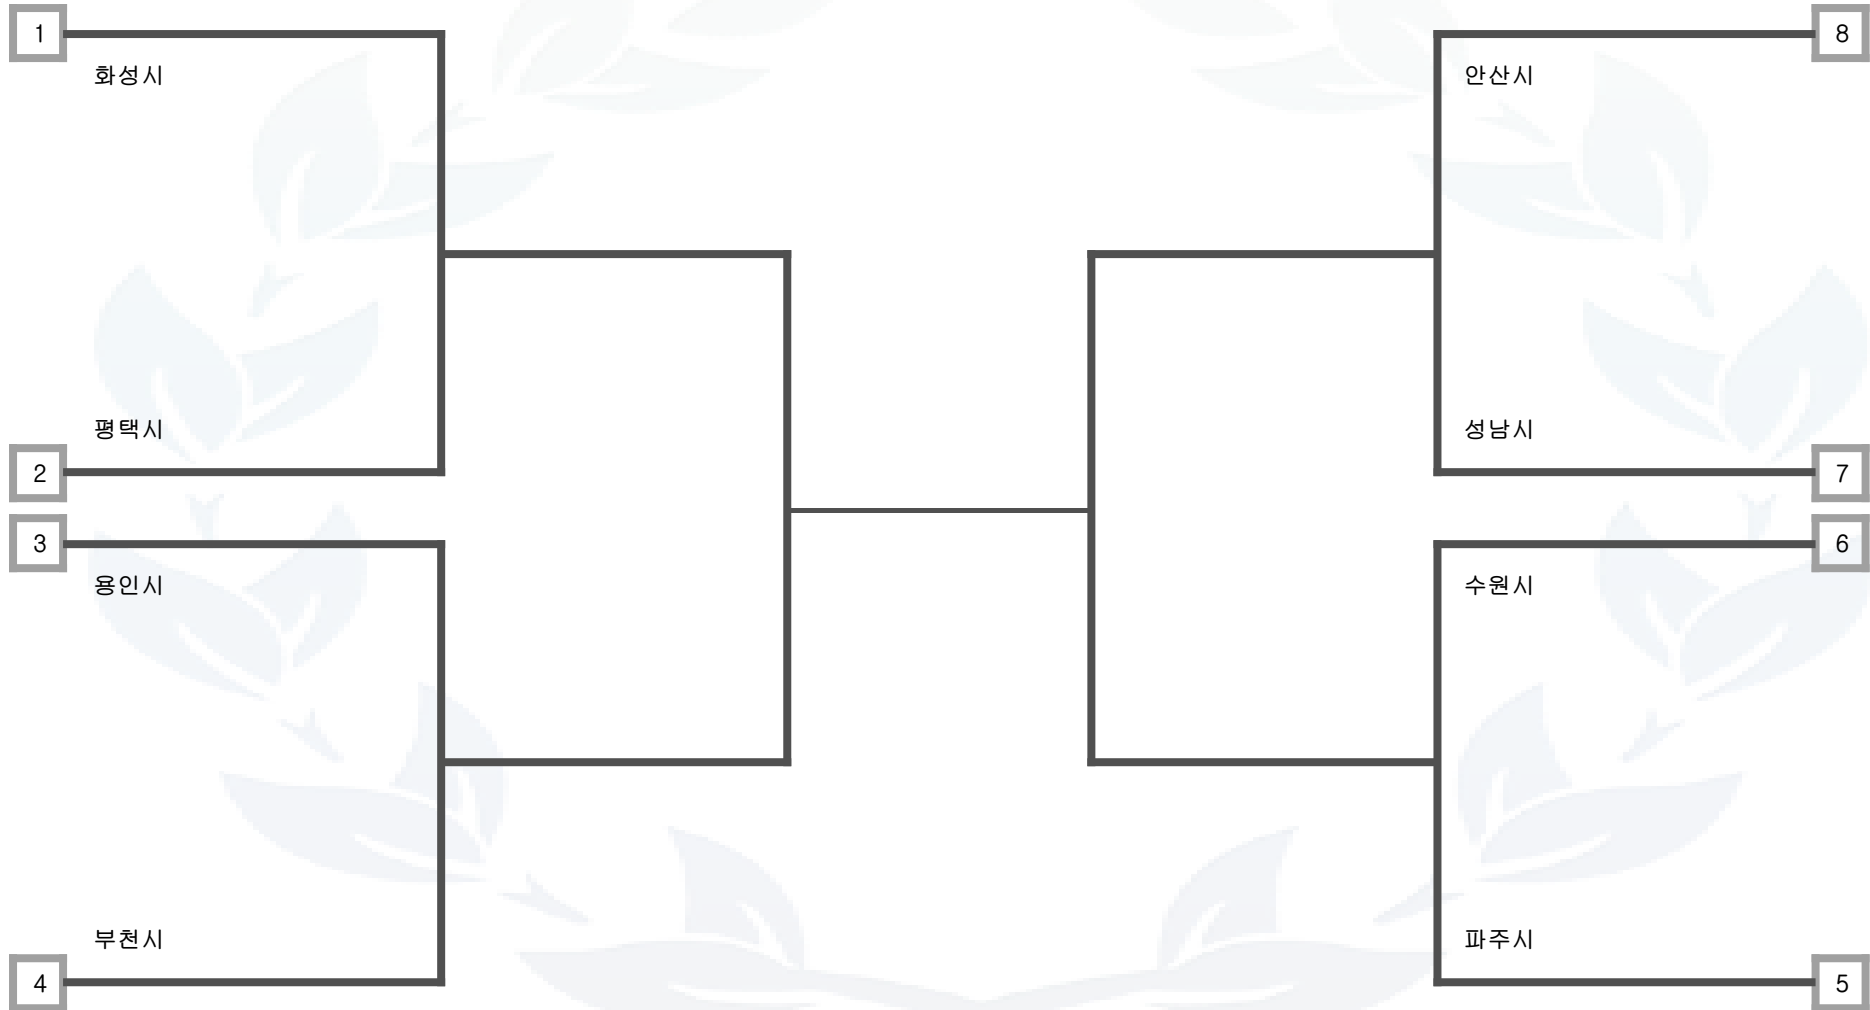

레슬링 그레코로만형 75kg 남자 일반부

수원시	용인시	성남시	부천시	안산시	화성시	평택시	파주시
미참가 시군 정보 : 고양시, 남양주시, 의정부시, 광명시, 김포시, 시흥시, 안양시