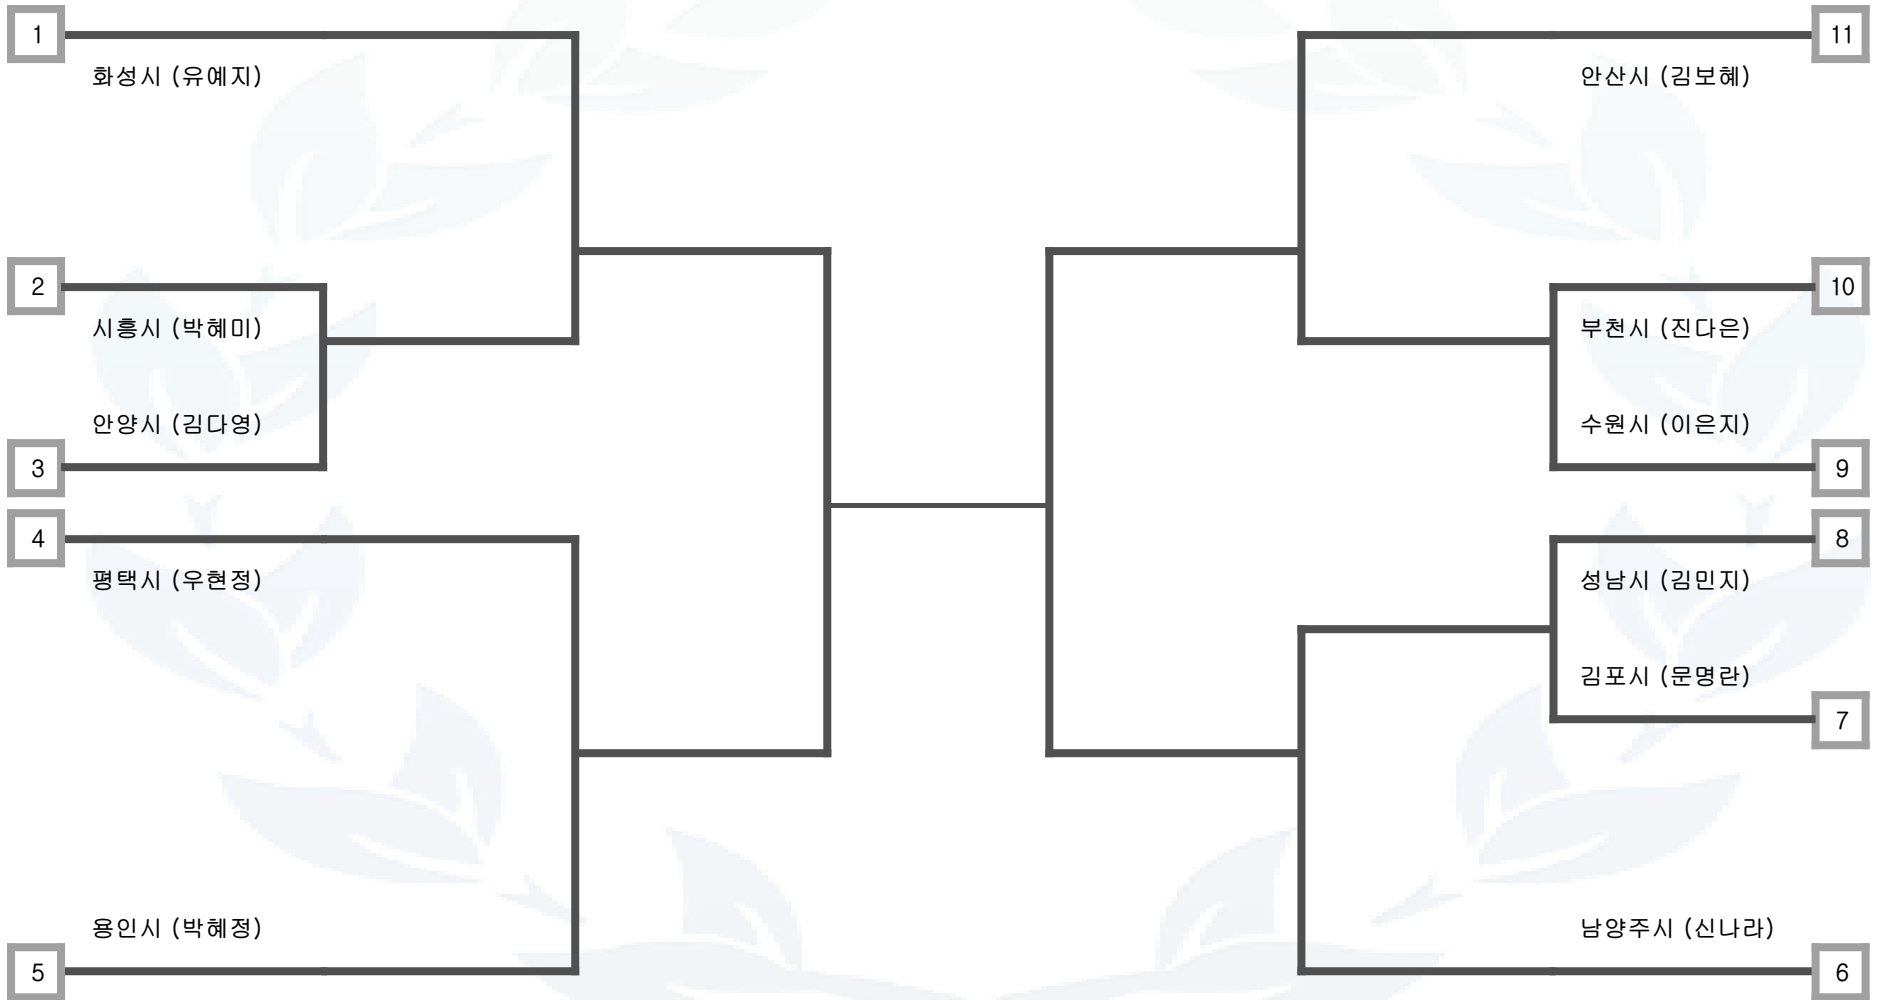

태권도 -67kg급 (62초과 67까지) 여자 일반부

수원시	용인시	성남시	부천시	안산시	남양주시	화성시	안양시	평택시	시흥시	김포시
미참가 시군 정보 : 고양시, 의정부시, 광명시, 파주시