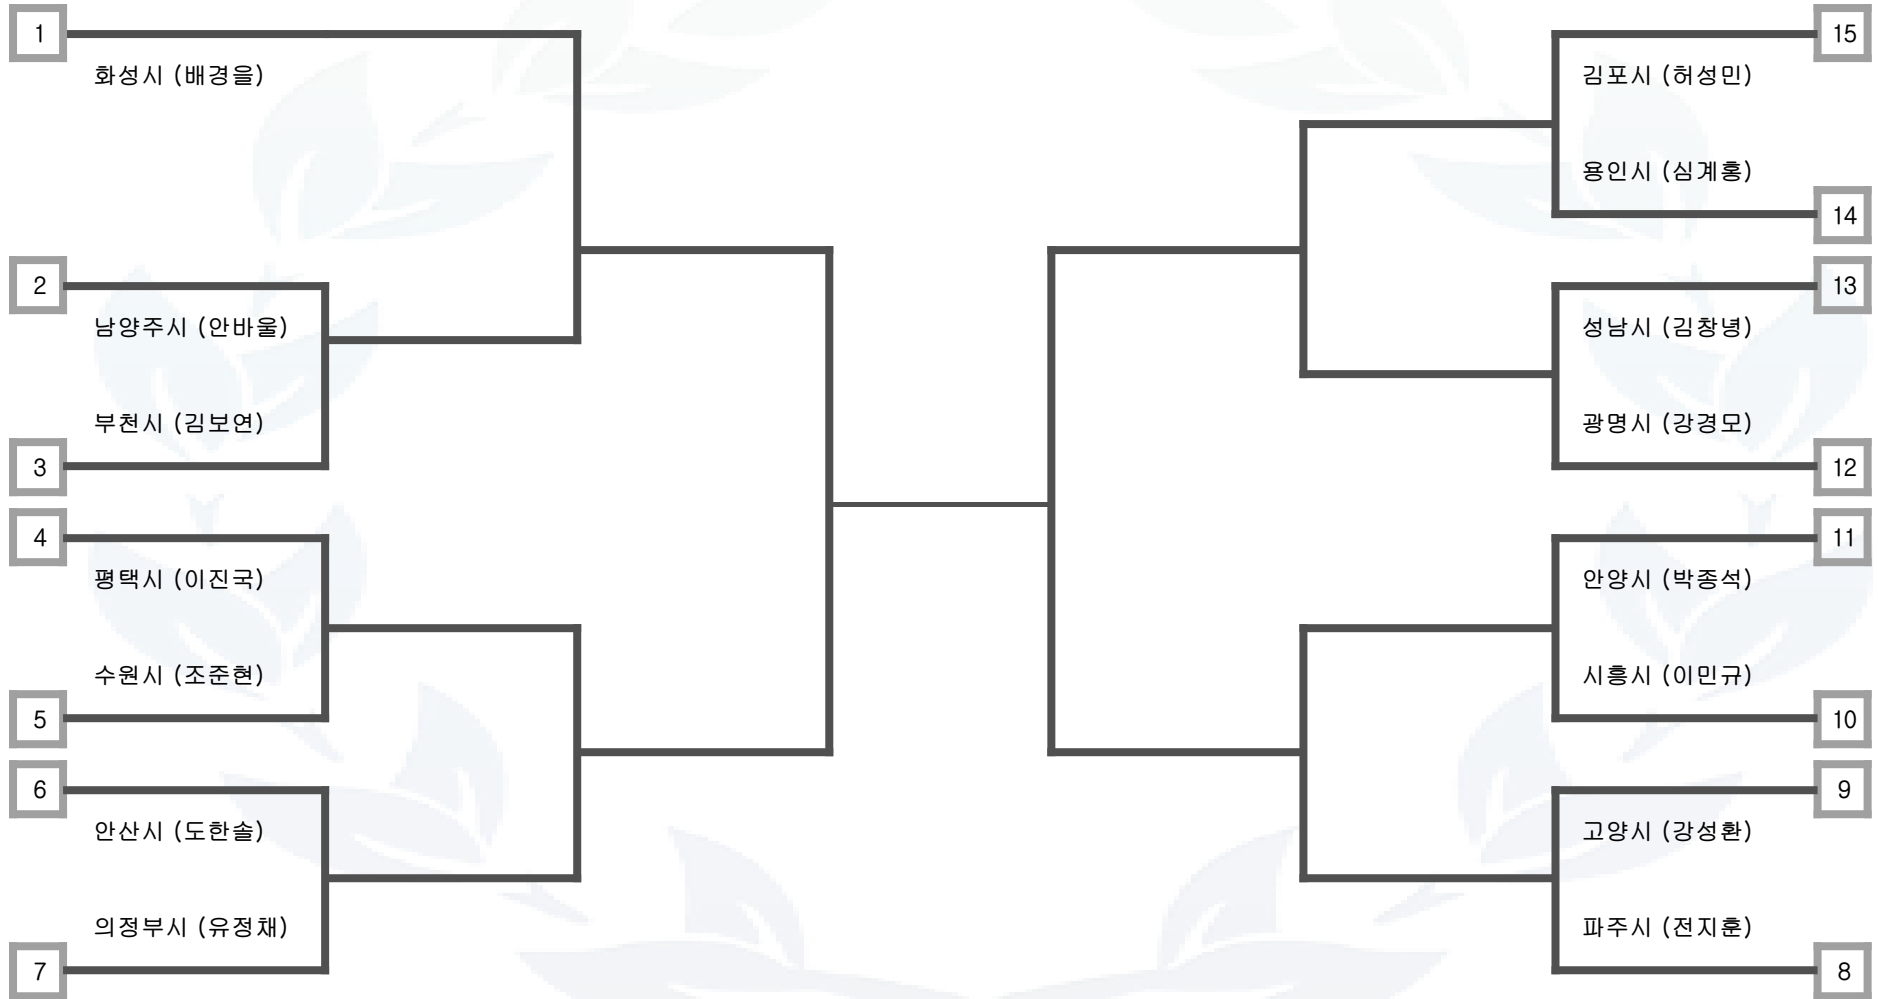

유도 하프라이트급(~66kg) 남자 일반부

1. 수원시   고양시   용인시   성남시   부천시   안산시   남양주시   화성시   안양시   평택시   의정부시   파주시   시흥시   김포시   광명시