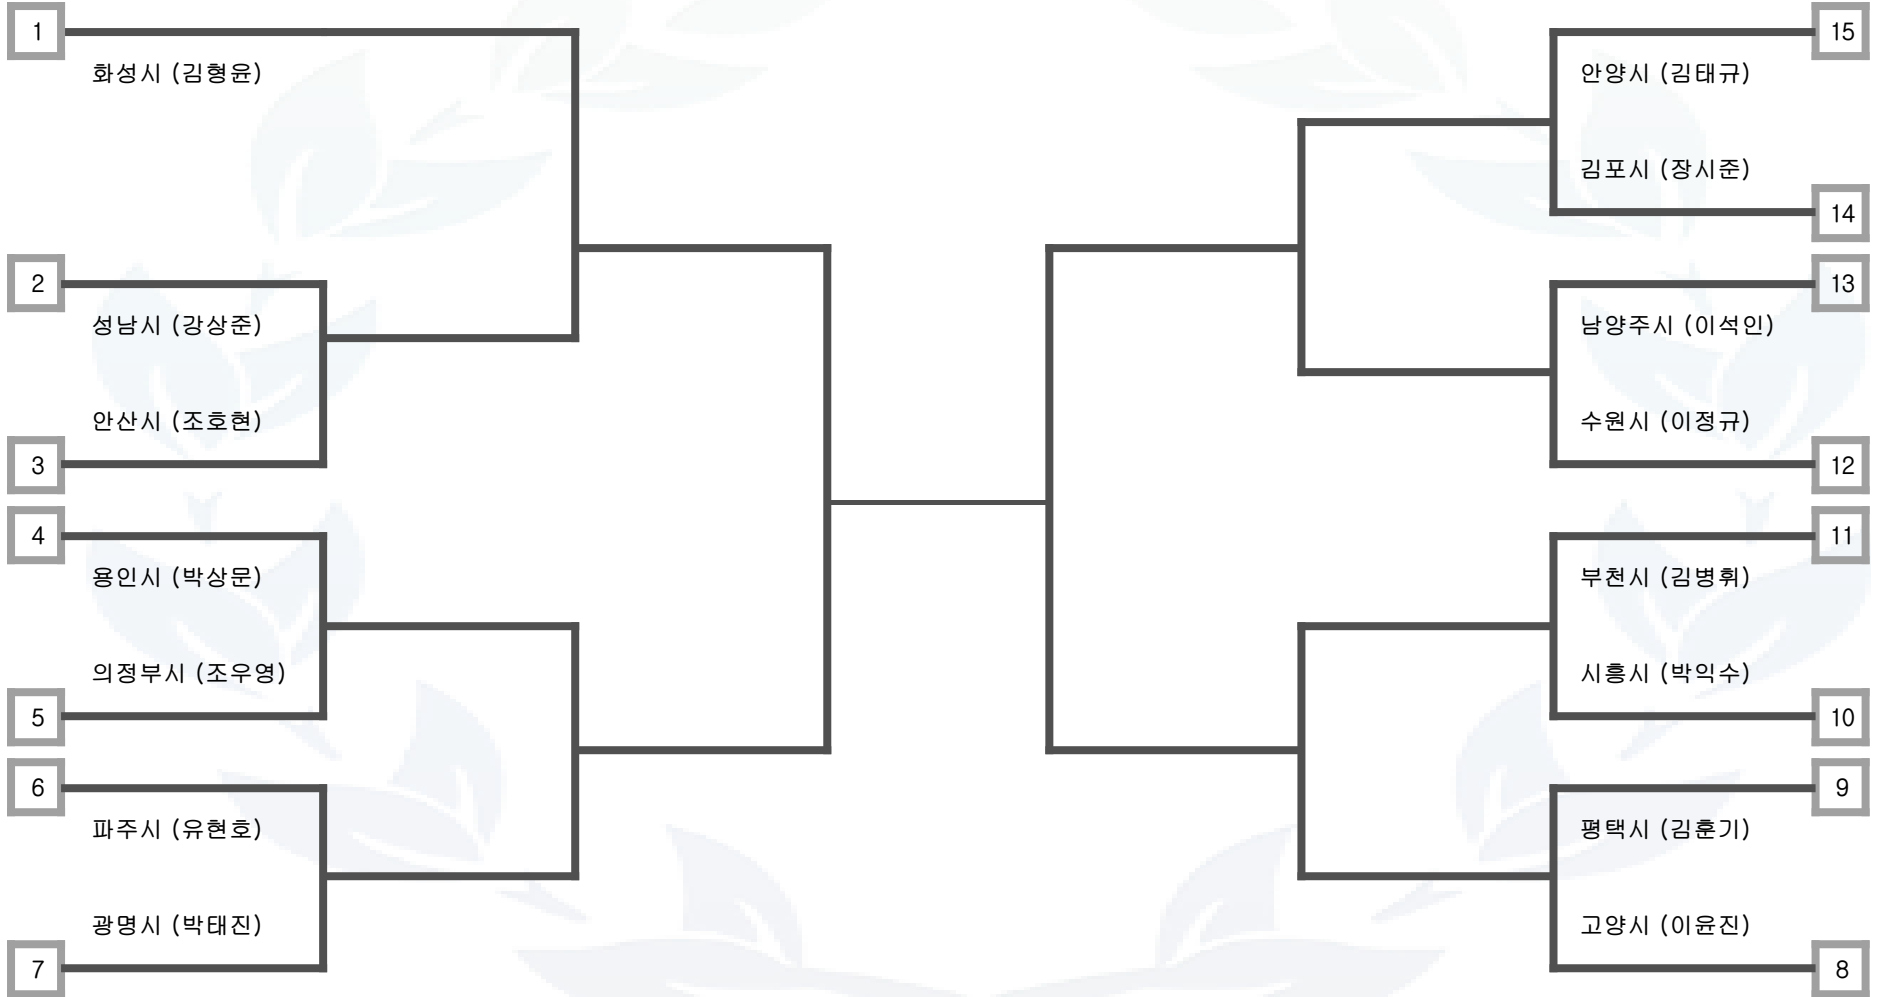

태권도 -80kg급(74초과 80까지) 남자 일반부

- 수원시
- 고양시
- 용인시
- 성남시
- 부천시
- 안산시
- 남양주시
- 화성시
- 안양시
- 평택시
- 의정부시
- 파주시
- 시흥시
- 김포시
- 광명시