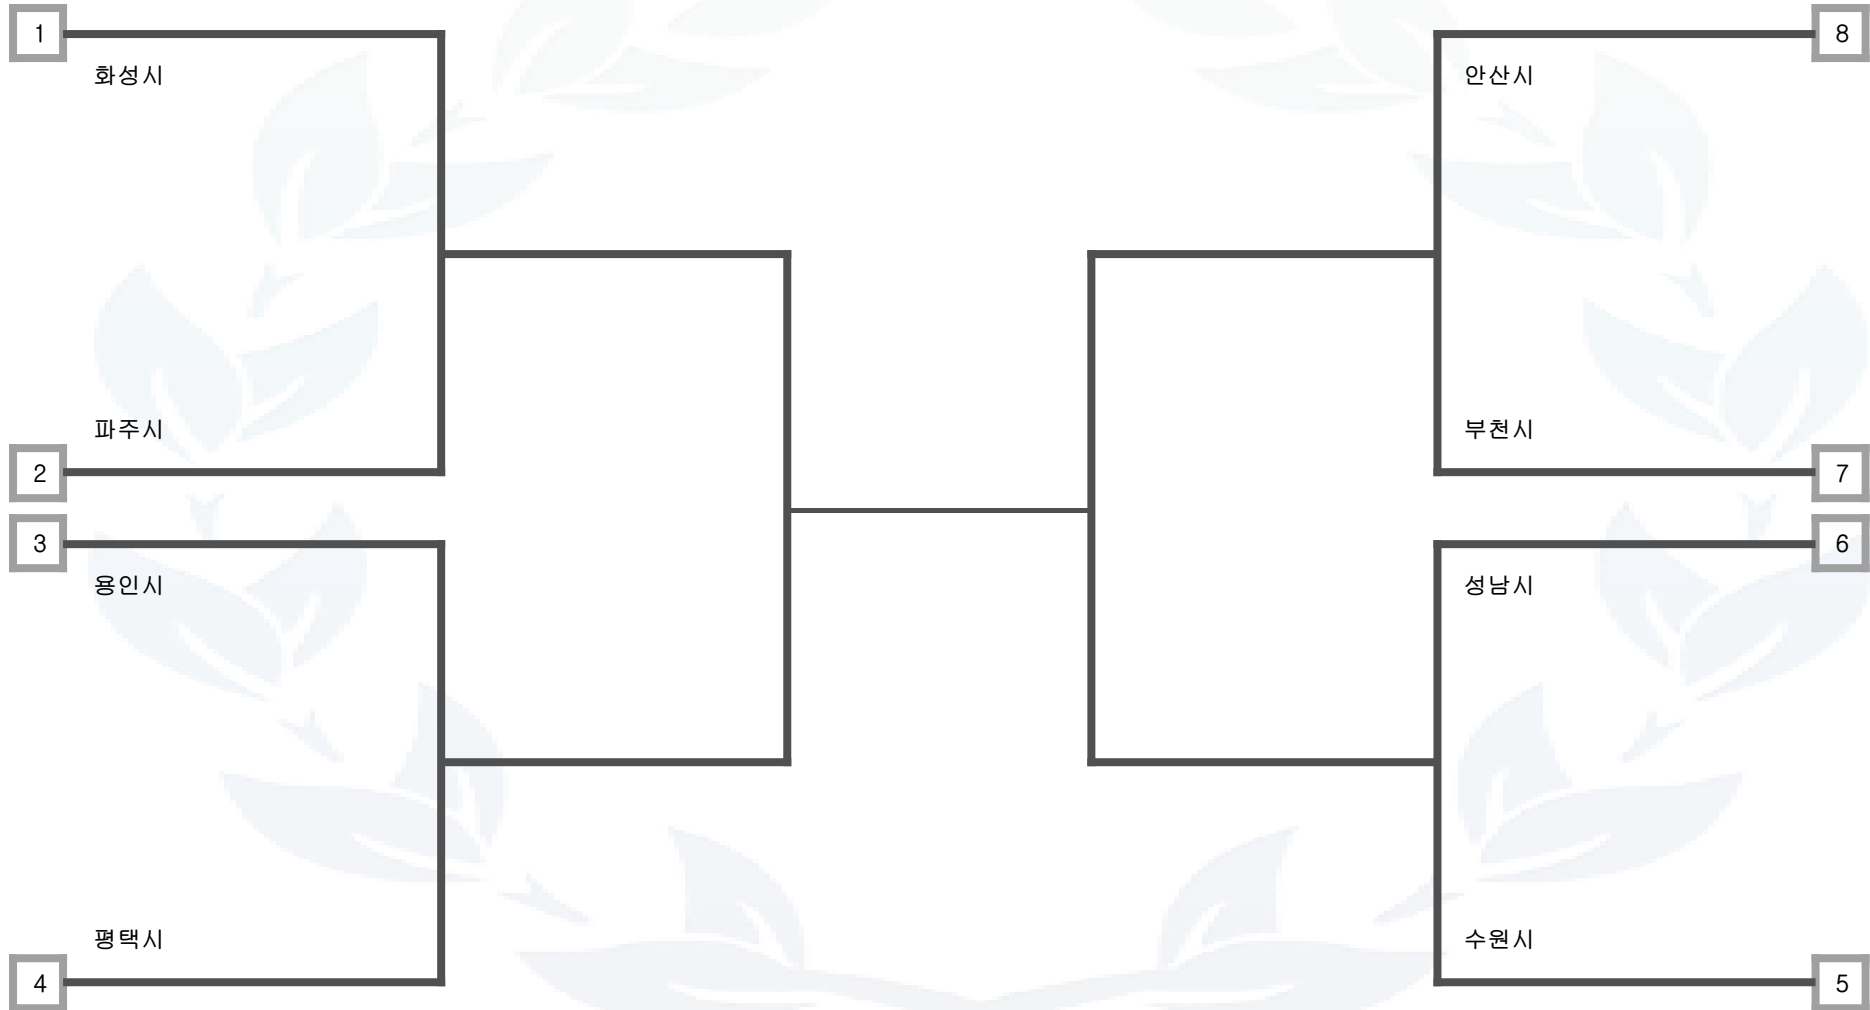

레슬링 자유형 61kg 남자 일반부

수원시	용인시	성남시	부천시	안산시	화성시	평택시	파주시
미참가 시군 정보 : 고양시, 남양주시, 의정부시, 광명시, 김포시, 시흥시, 안양시