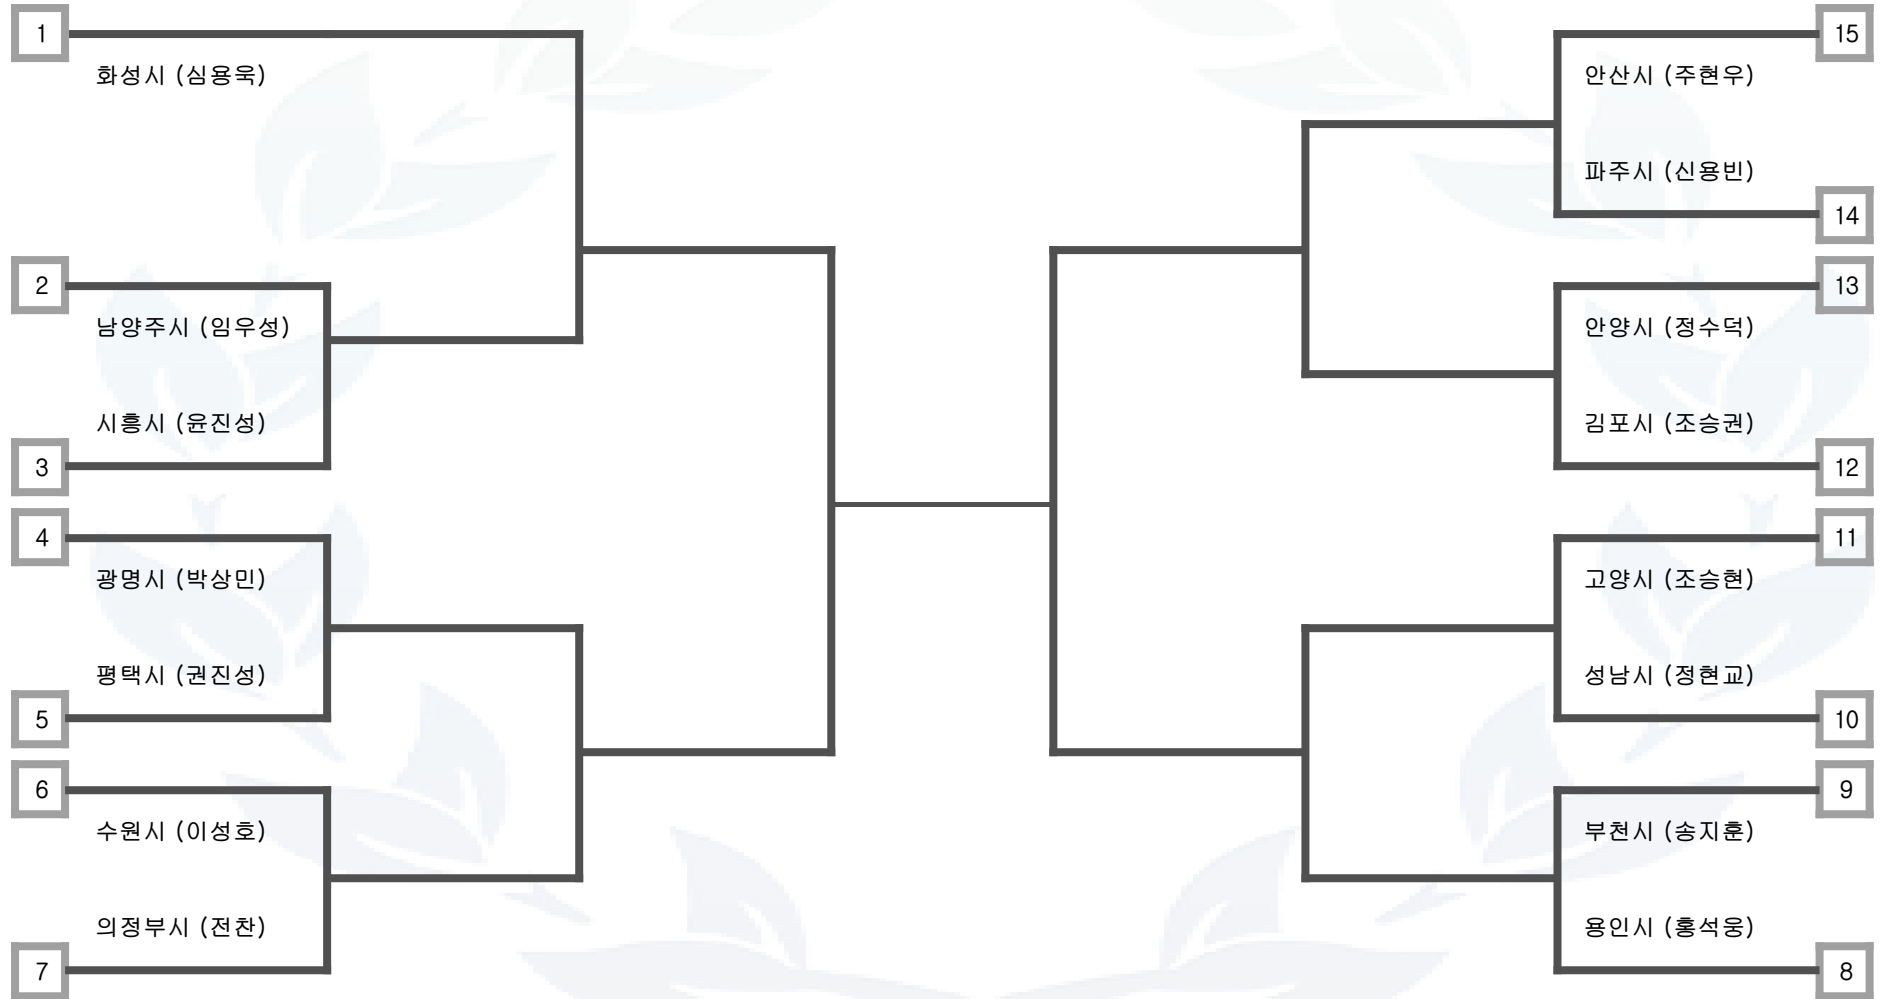

유도 미들급(~90kg) 남자 일반부

1. 수원시   고양시   용인시   성남시   부천시   안산시   남양주시   화성시   안양시   평택시   의정부시   파주시   시흥시   김포시   광명시