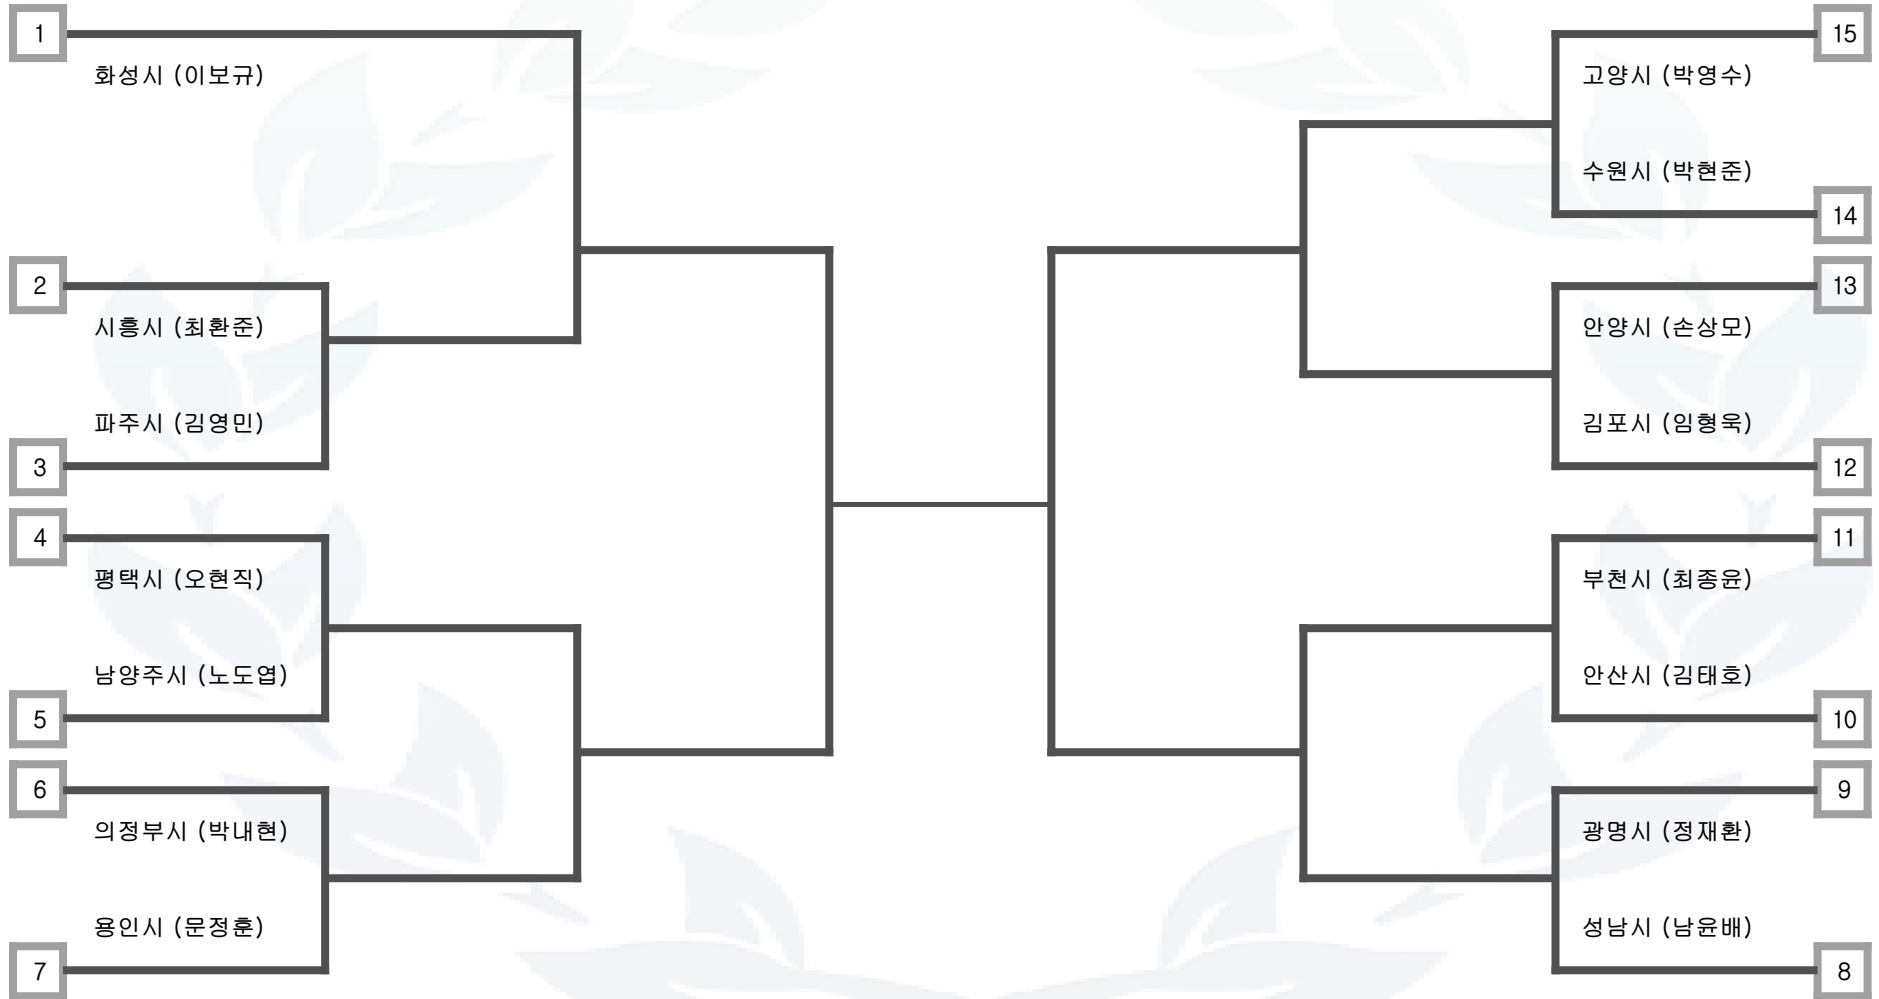

태권도 +87kg급(87kg초과) 남자 일반부

수원시	고양시	용인시	성남시	부천시	안산시	남양주시	화성시	안양시	평택시	의정부시	파주시	시흥시	김포시	광명시