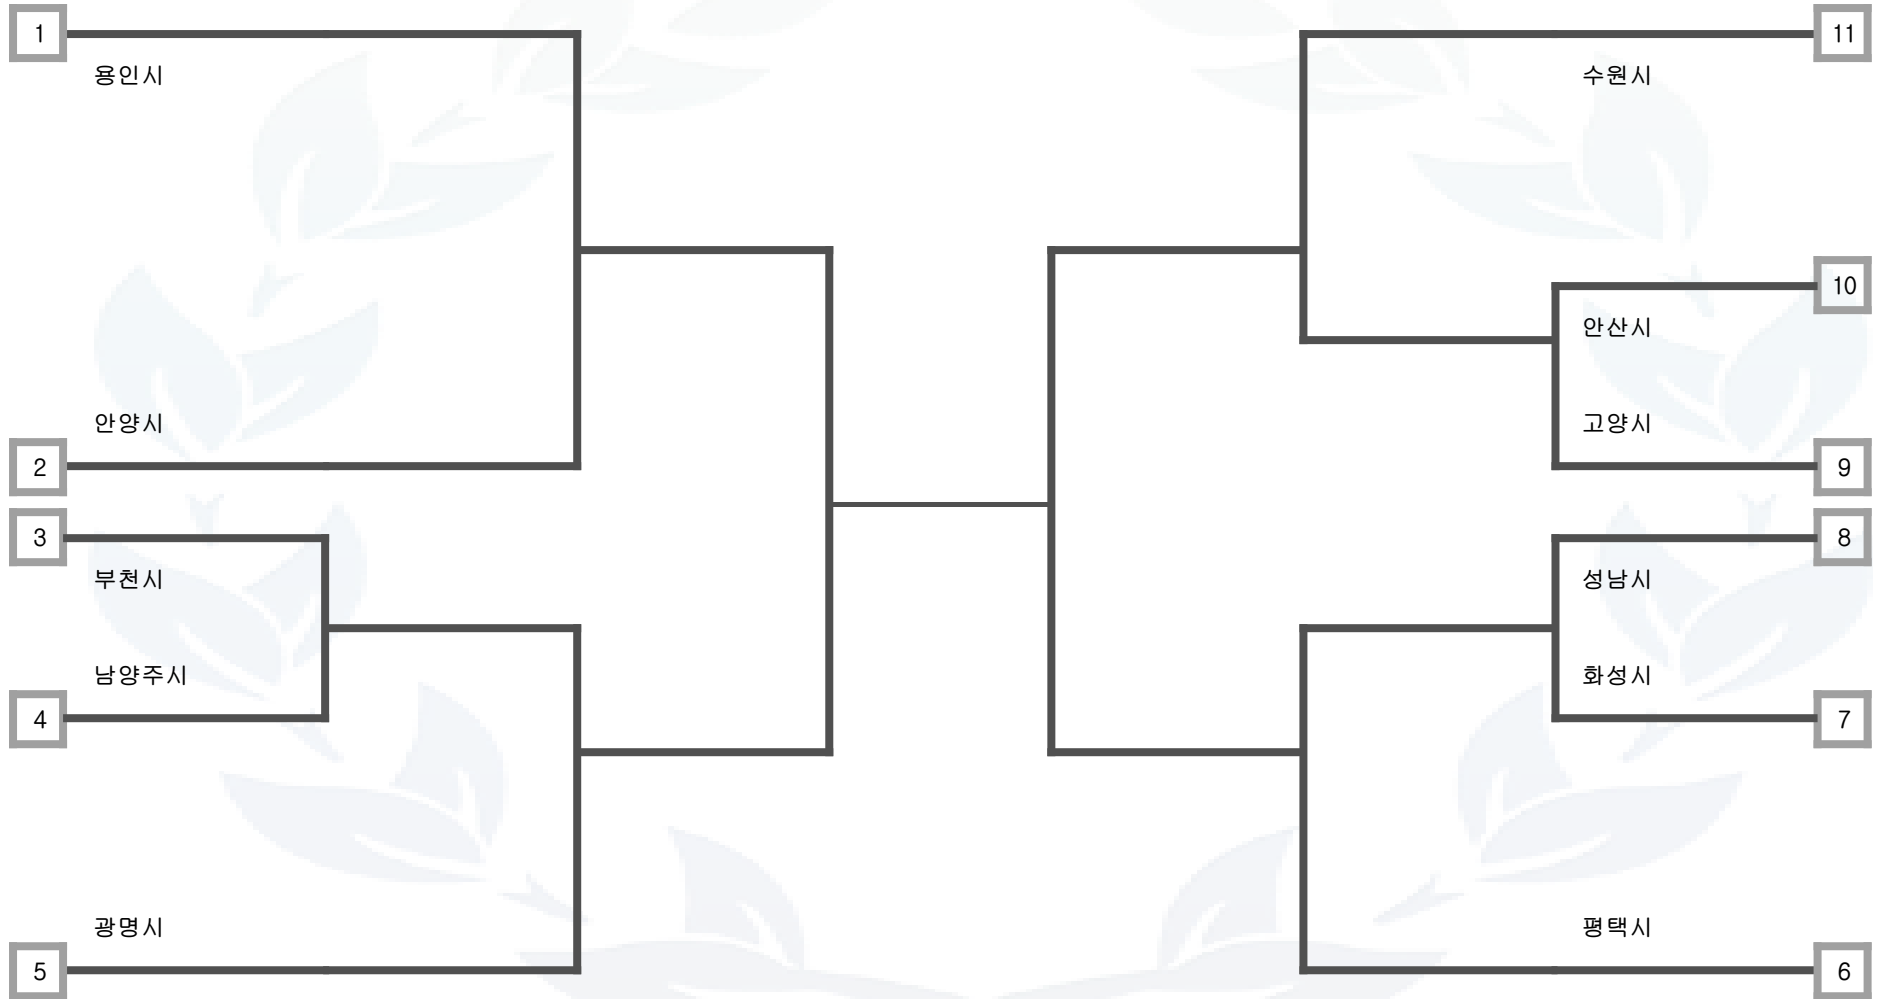

미참가 시군 정보 : 수원시, 안산시, 파주시

우슈 산수 -60kg 남자 일반부

수원시	성남시	부천시	남양주시	화성시	안양시	평택시	의정부시	시흥시	김포시	광명시
-----	-----	-----	------	-----	-----	-----	------	-----	-----	-----

미참가 시군 정보 : 고양시, 안산시, 용인시, 파주시

우슈 산수 -65kg 남자 일반부