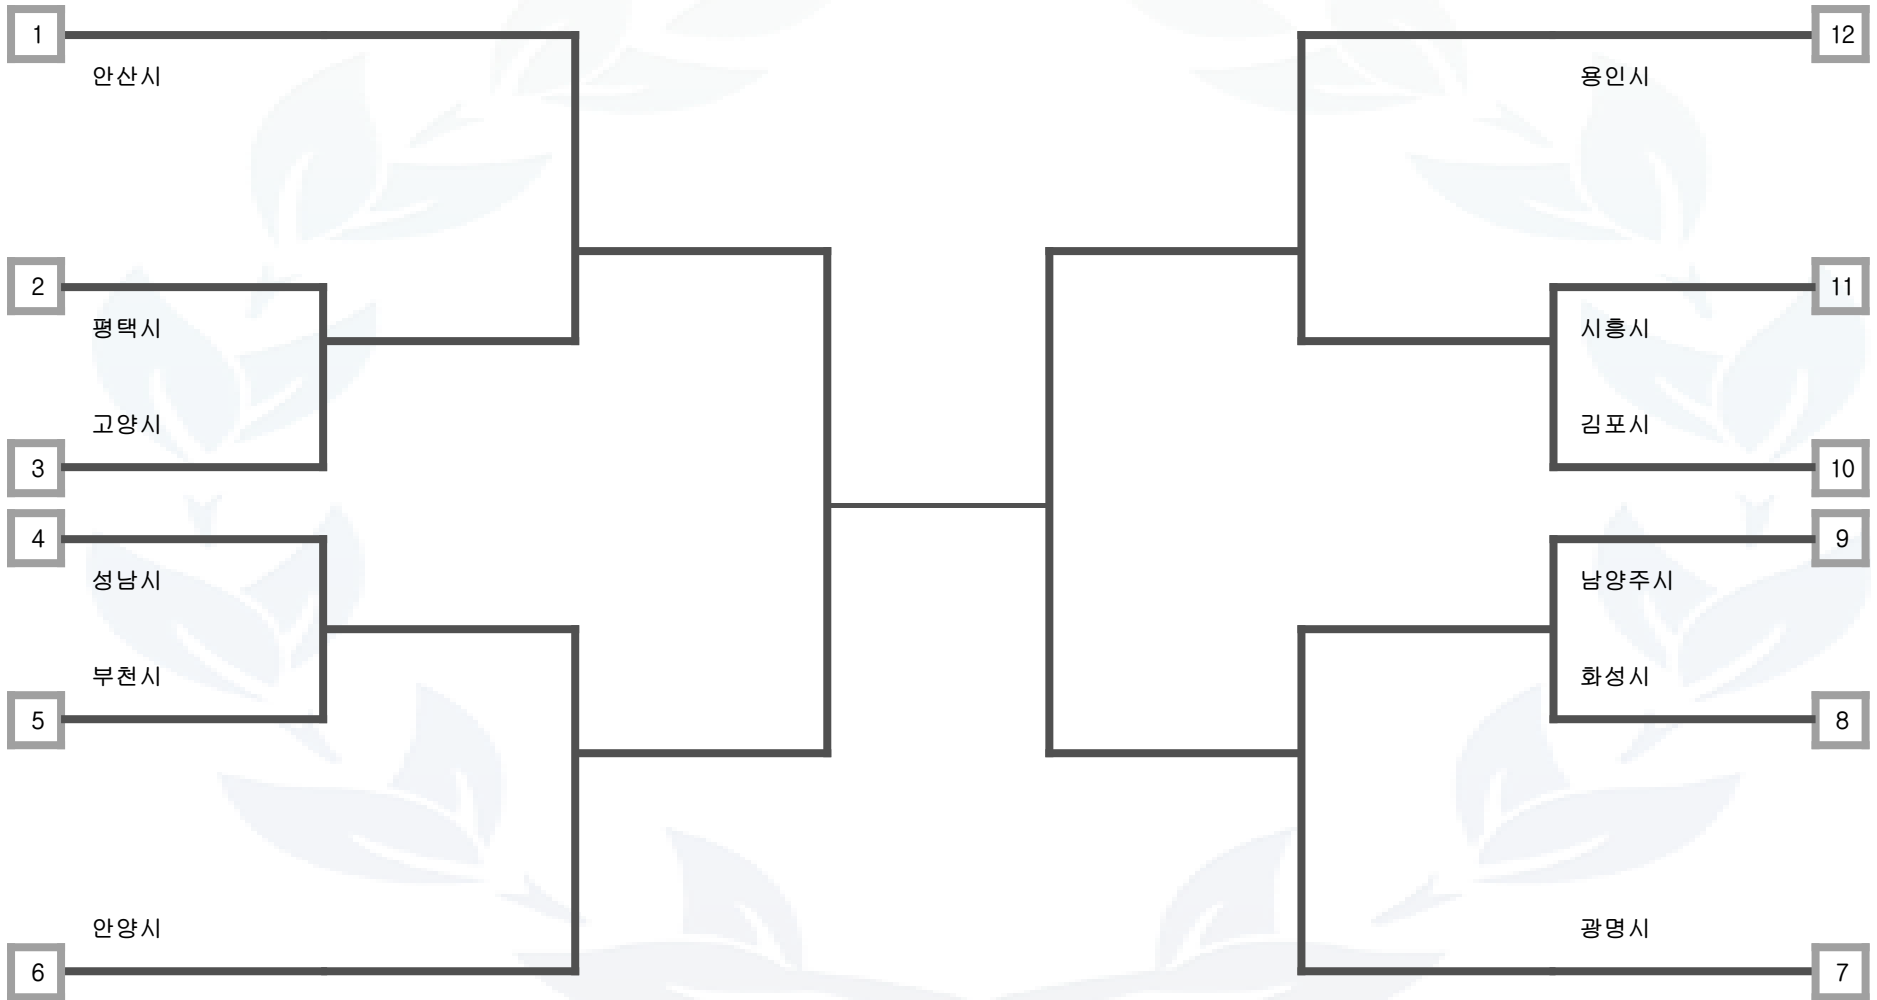

우슈 산수 -75kg 남자 일반부

고양시	용인시	성남시	부천시	안산시	남양주시	화성시	안양시	평택시	시흥시	김포시	광명시

미참가 시군 정보 : 수원시, 의정부시, 파주시