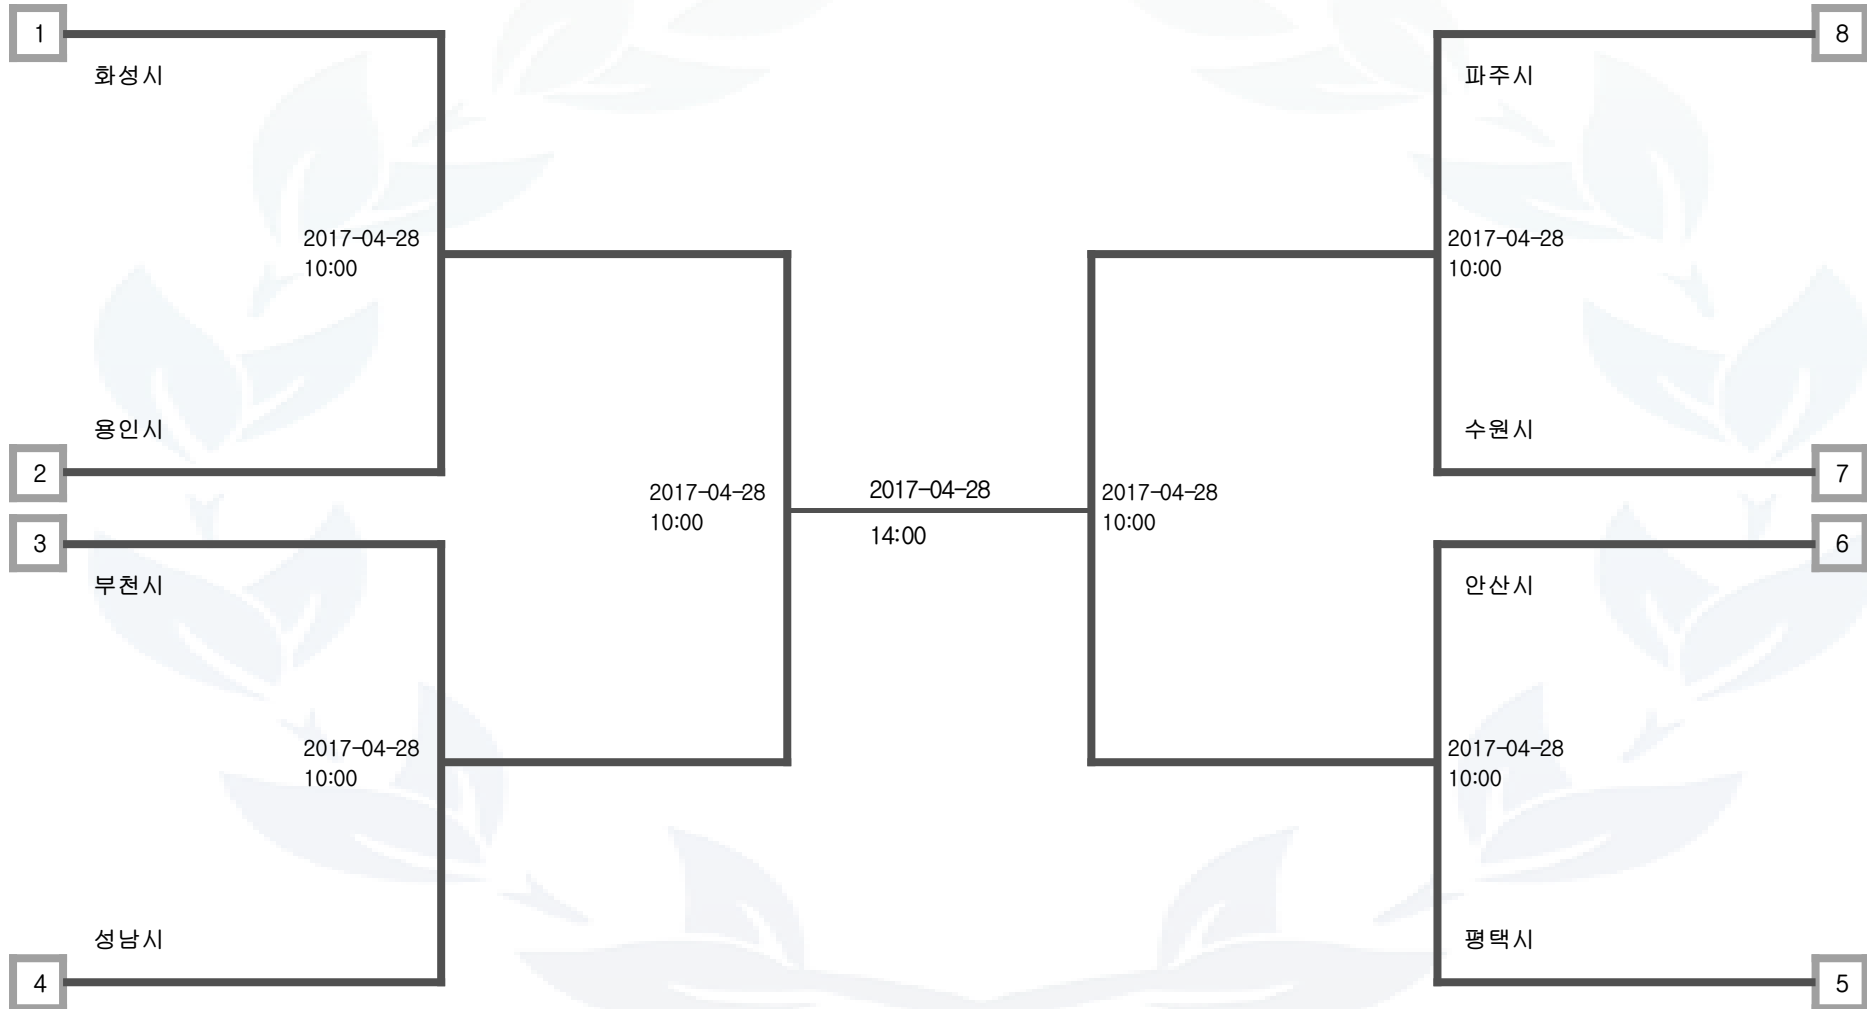

미참가 시군 정보 : 고양시, 남양주시, 의정부시, 안산시

레슬링 그레코로만형 59kg 남자 일반부

수원시	용인시	성남시	부천시	안산시	화성시	평택시	파주시
미참가 시군 정보 : 고양시, 남양주시, 의정부시, 광명시, 김포시, 시흥시, 안양시							

레슬링 그레코로만형 66kg 남자 일반부

수원시	용인시	성남시	부천시	안산시	화성시	평택시	파주시
미참가 시군 정보 : 고양시, 남양주시, 의정부시, 광명시, 김포시, 시흥시, 안양시							