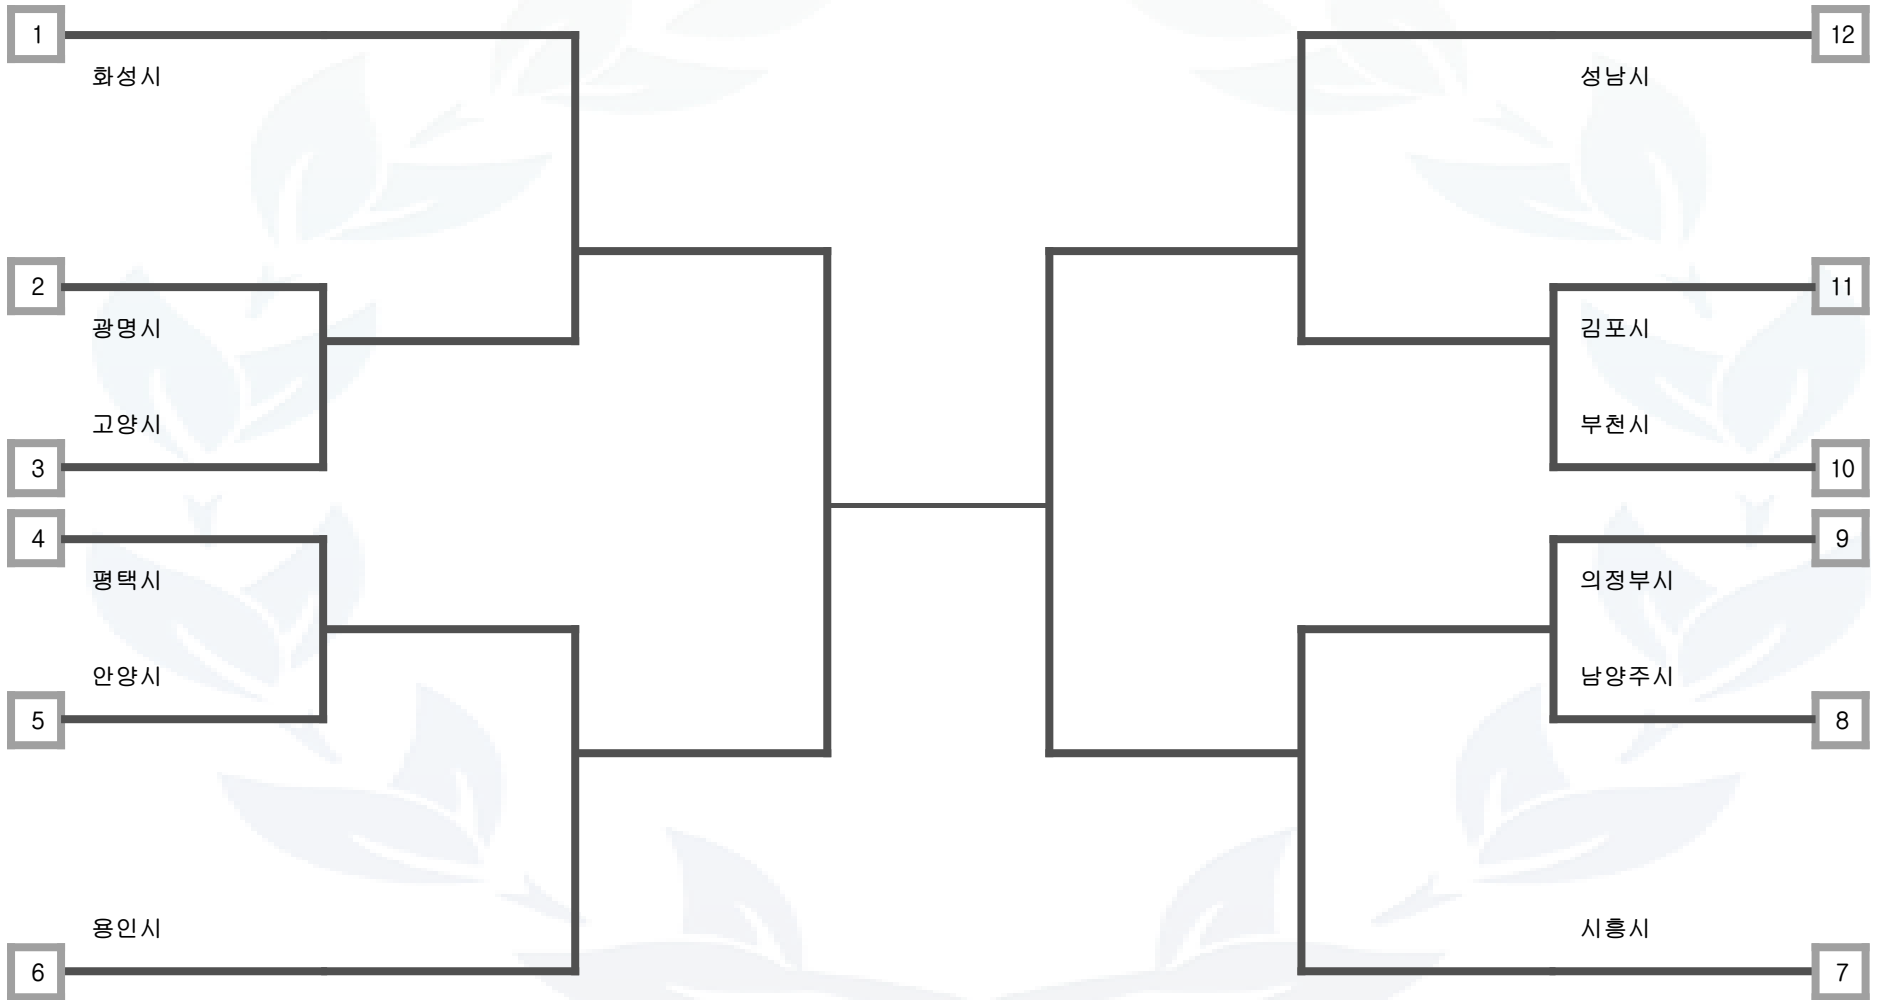

우슈 산수 -56kg 남자 일반부

고양시	용인시	성남시	부천시	남양주시	화성시	안양시	평택시	의정부시	시흥시	김포시	광명시

미참가 시군 정보 : 수원시, 안산시, 파주시