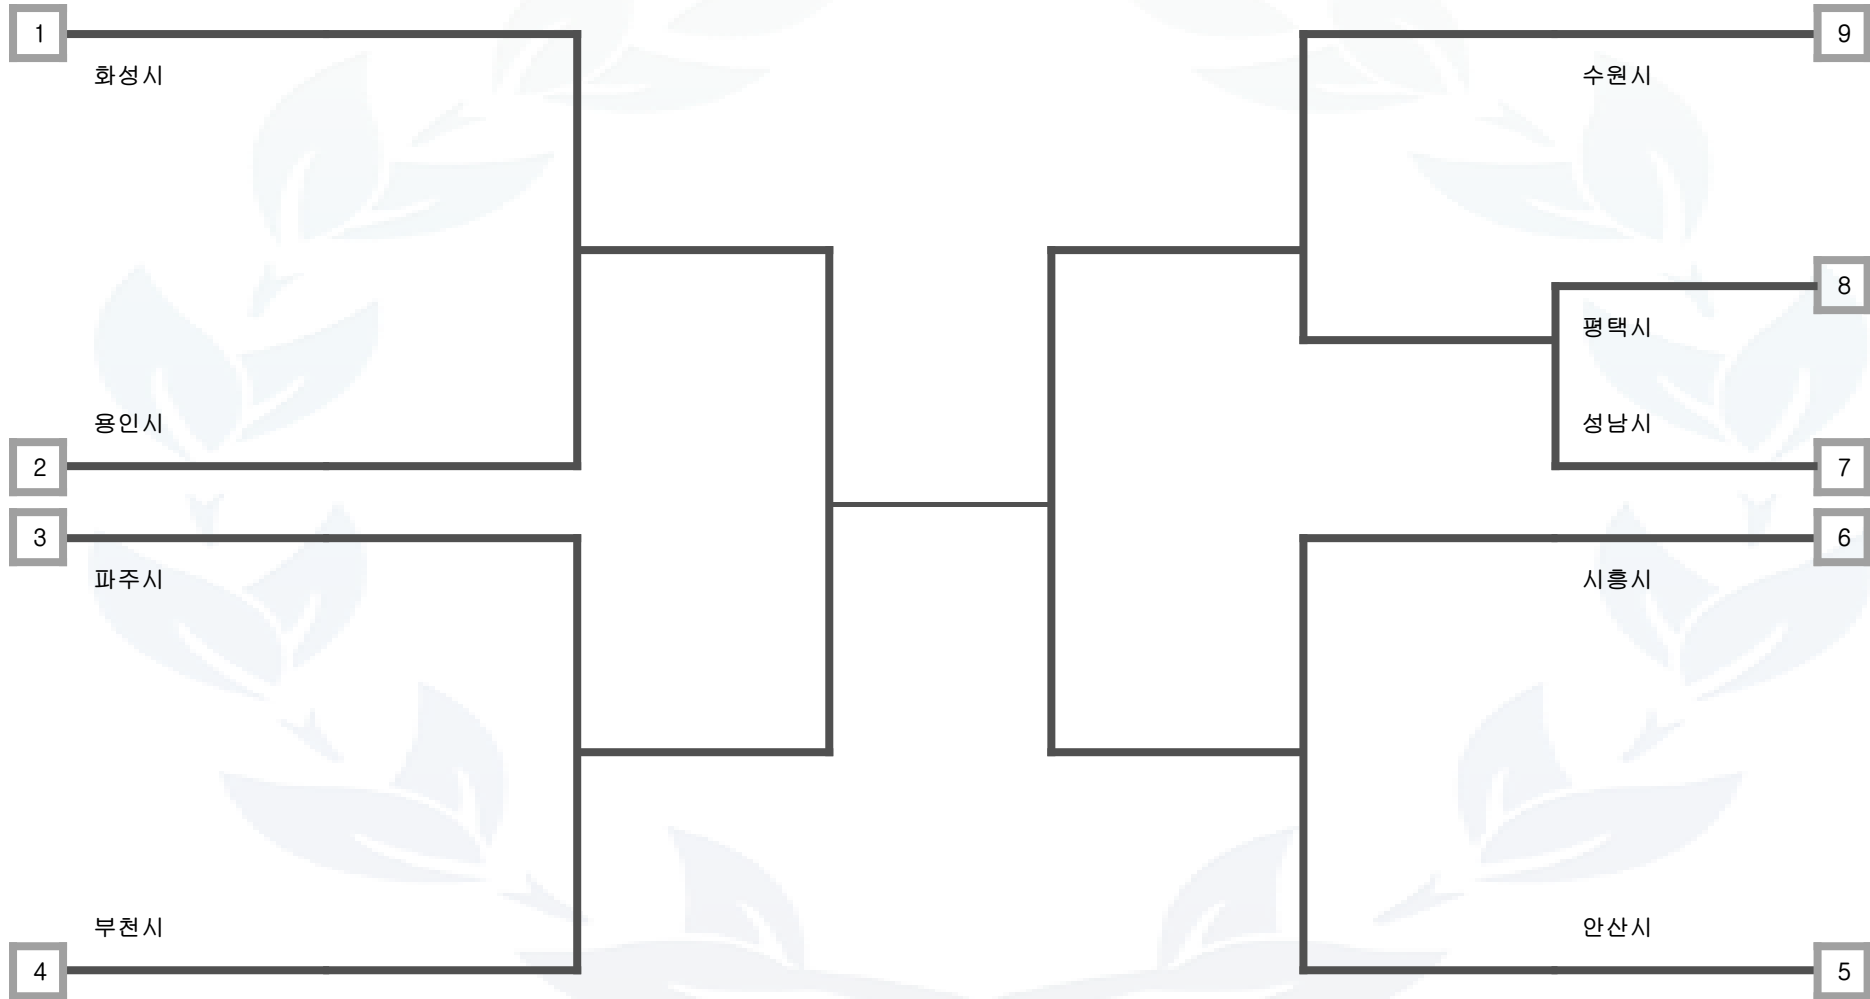

레슬링 자유형 97kg 남자 일반부

수원시	용인시	성남시	부천시	안산시	화성시	평택시	파주시	시흥시

미참가 시군 정보 : 고양시, 남양주시, 의정부시, 광명시, 김포시, 안양시