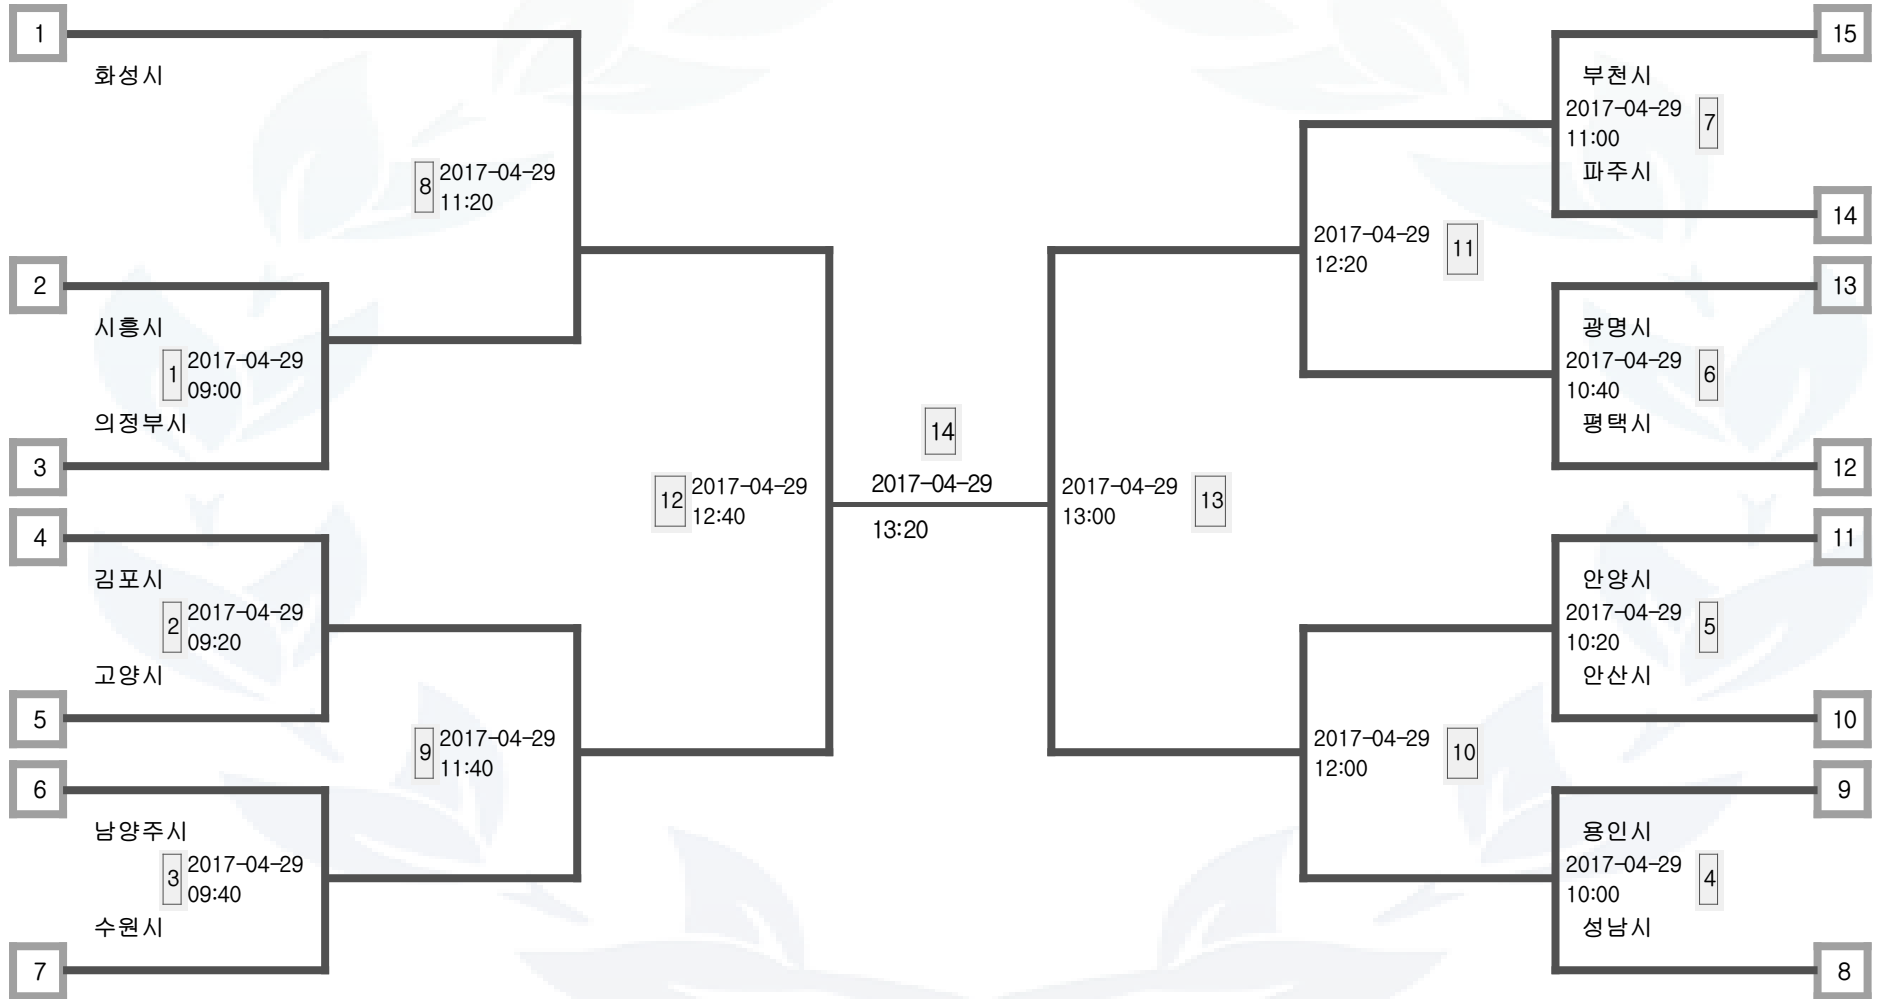

유도 헤비급(+100kg) 남자 일반부

- 수원시 고양시 용인시 성남시 부천시 안산시 남양주시 화성시 안양시 평택시 의정부시 파주시 시흥시 김포시 광명시

검도 남자 일반부

- 수원시
- 고양시
- 용인시
- 성남시
- 부천시
- 안산시
- 남양주시
- 화성시
- 안양시
- 평택시
- 의정부시
- 파주시
- 시흥시
- 김포시
- 광명시

검도 여자 일반부

- 수원시 고양시 용인시 성남시 부천시 안산시 남양주시 화성시 안양시 평택시 의정부시 파주시 시흥시 김포시 광명시