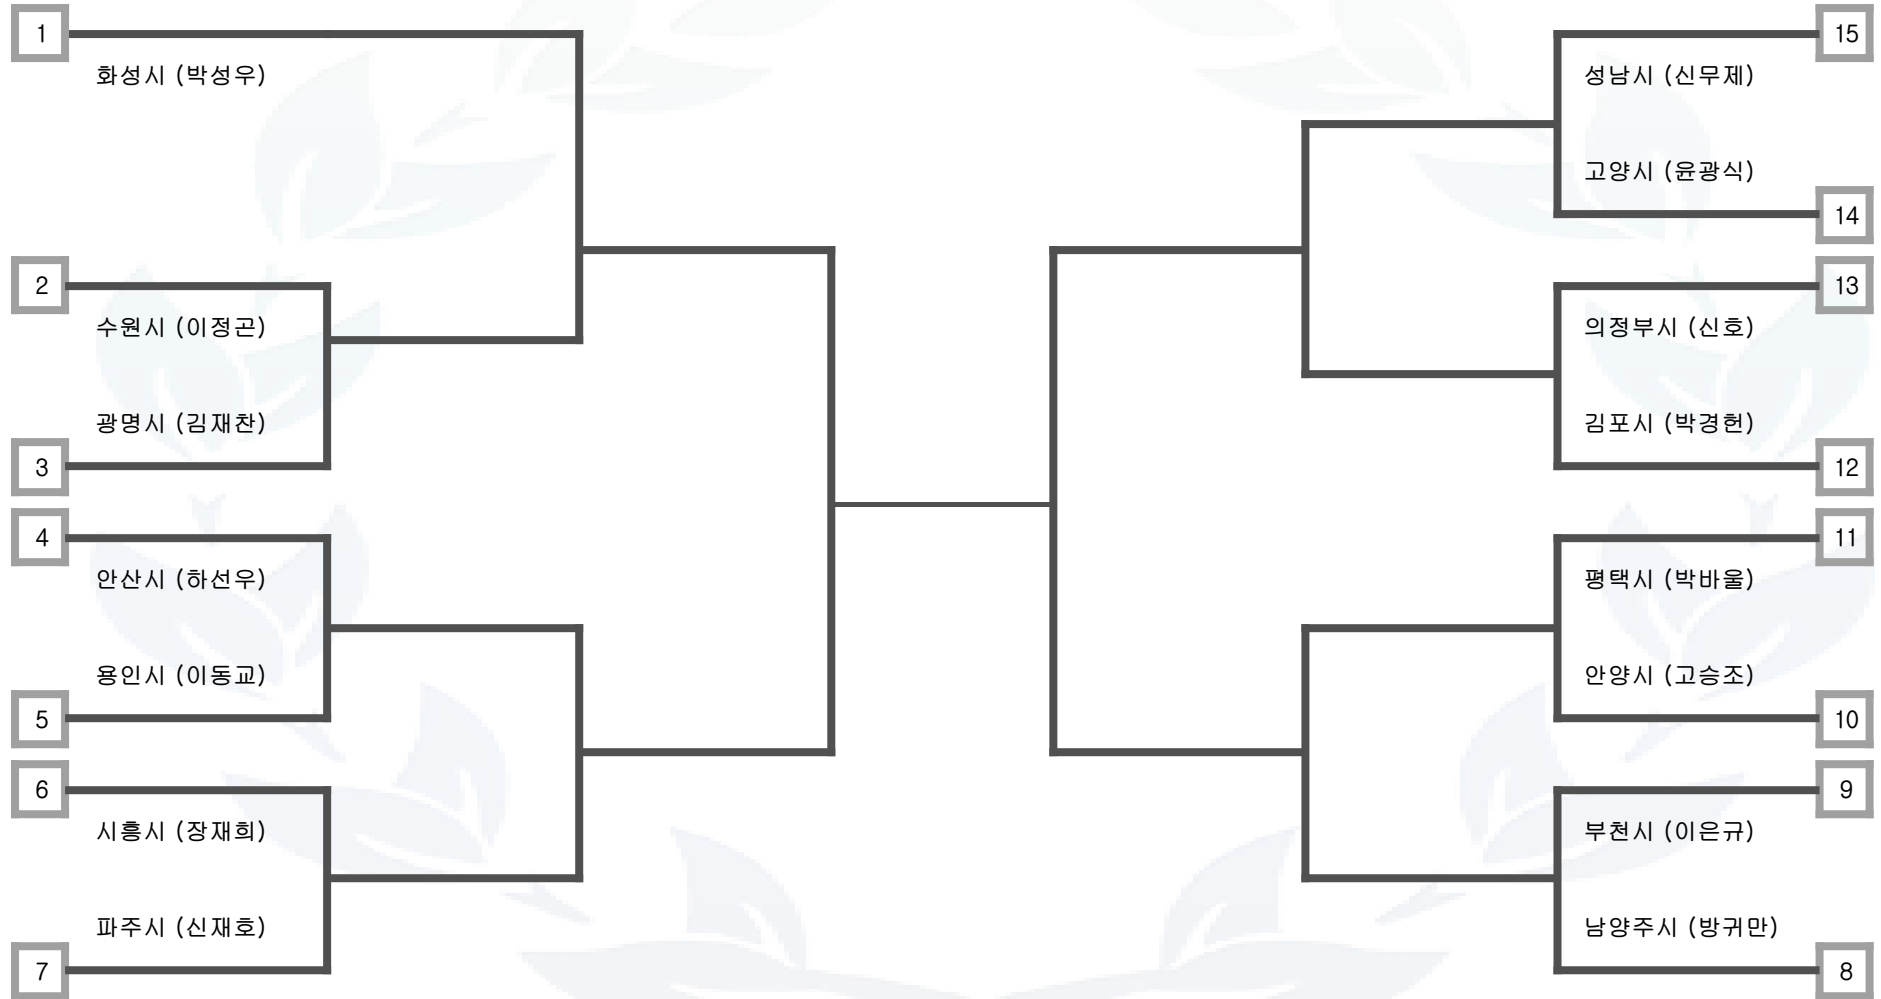

- 수원시 고양시 용인시 성남시 부천시 안산시 남양주시 화성시 안양시 평택시 의정부시 파주시 시흥시 김포시 광명시

유도 하프라이트급(~66kg) 남자 일반부

- 수원시 고양시 용인시 성남시 부천시 안산시 남양주시 화성시 안양시 평택시 의정부시 파주시 시흥시 김포시 광명시

유도 라이트급(~73kg) 남자 일반부

- 수원시 고양시 용인시 성남시 부천시 안산시 남양주시 화성시 안양시 평택시 의정부시 파주시 시흥시 김포시 광명시