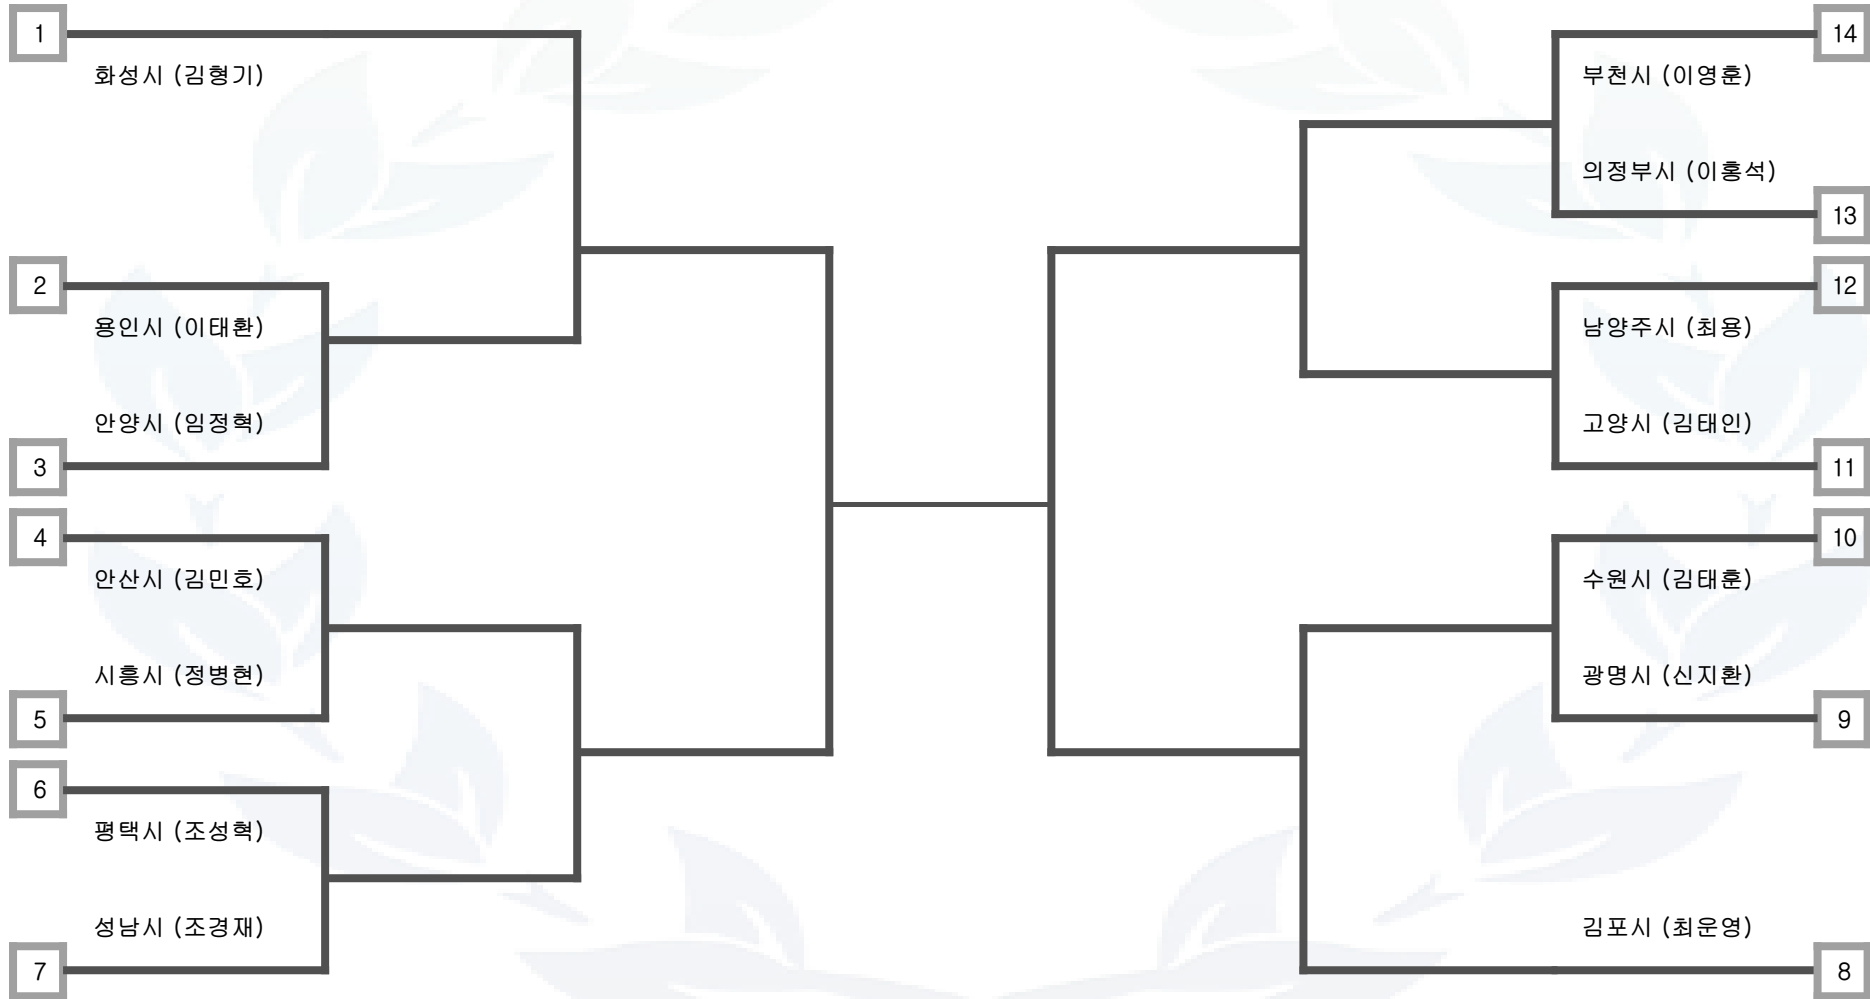

배드민턴 여자 일반부

- 수원시 고양시 용인시 성남시 부천시 안산시 남양주시 화성시 안양시 평택시 의정부시 파주시 시흥시 김포시 광명시

태권도 -54kg급(~54kg까지) 남자 일반부

- 수원시 고양시 용인시 성남시 부천시 안산시 남양주시 화성시 안양시 평택시 의정부시 파주시 시흥시 김포시 광명시

태권도 -58kg급 (54초과 58까지) 남자 일반부

수원시	고양시	용인시	성남시	부천시	안산시	남양주시	화성시	안양시	평택시	의정부시	시흥시	김포시	광명시
미참가 시군 정보 : 파주시													