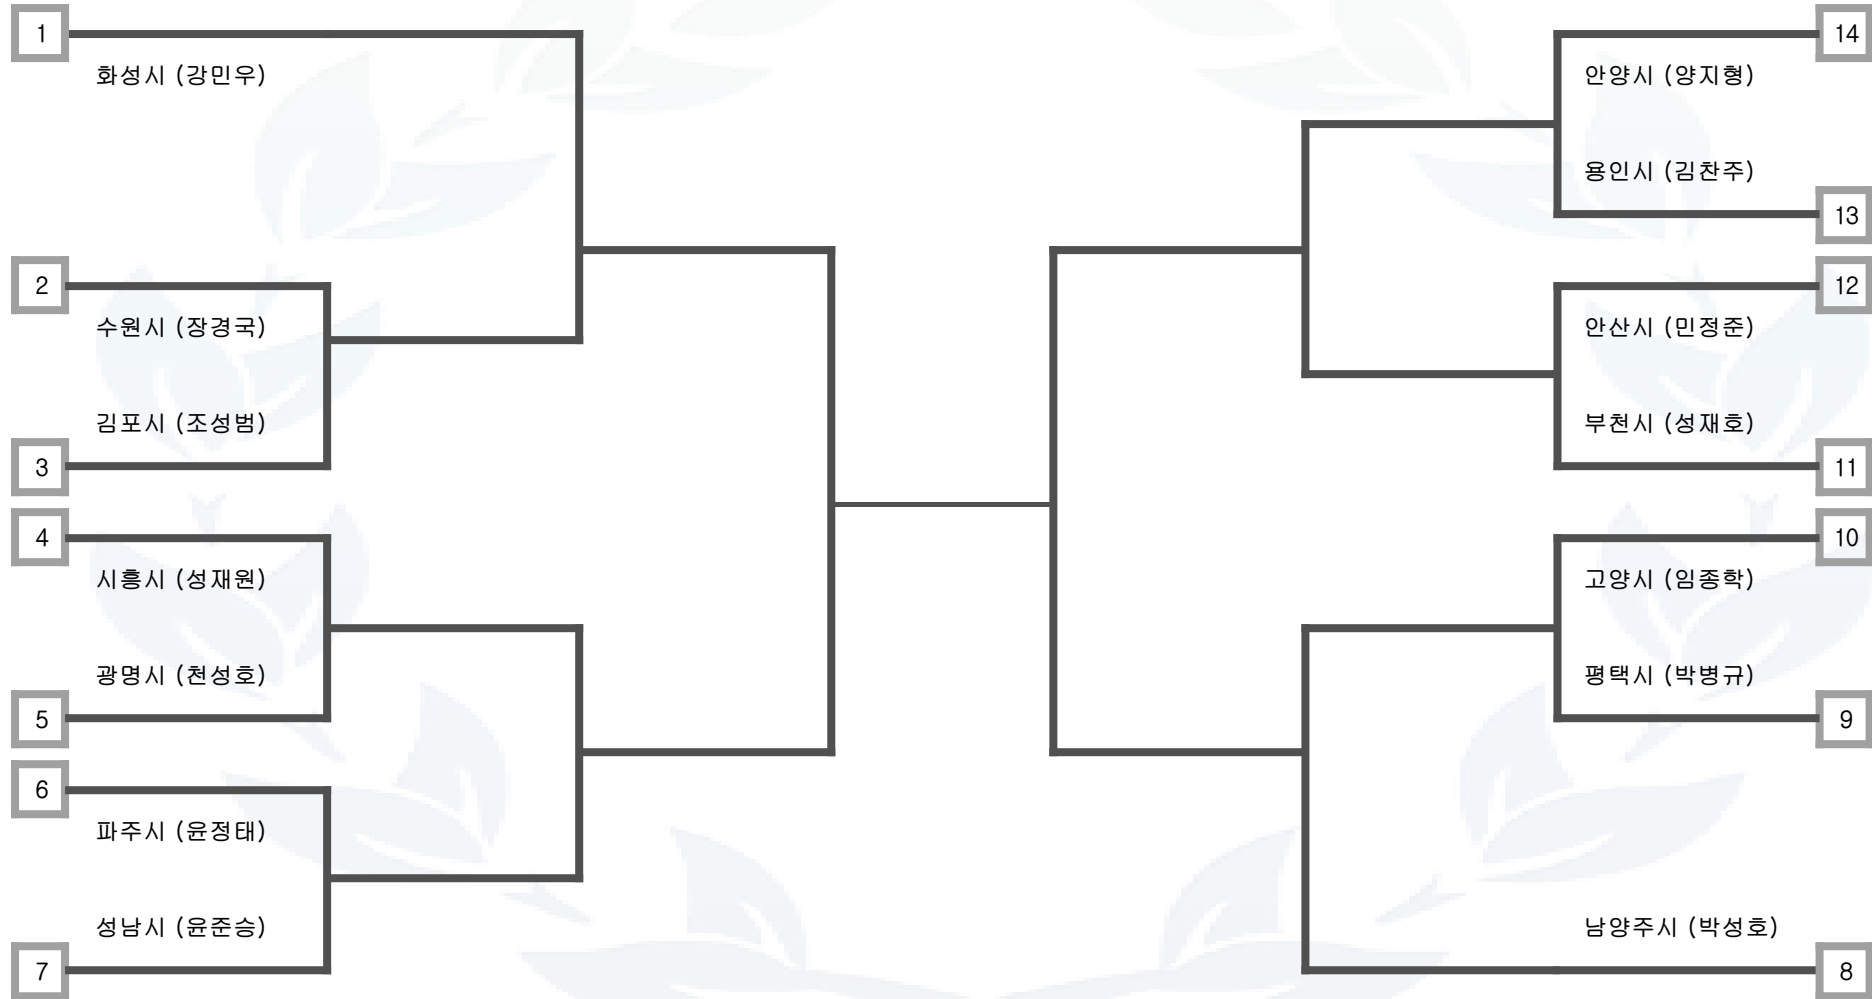

태권도 -68kg급 (63초과 68까지) 남자 일반부

수원시	고양시	용인시	성남시	부천시	안산시	남양주시	화성시	안양시	평택시	파주시	시흥시	김포시	광명시
미참가 시군 정보 : 의정부시