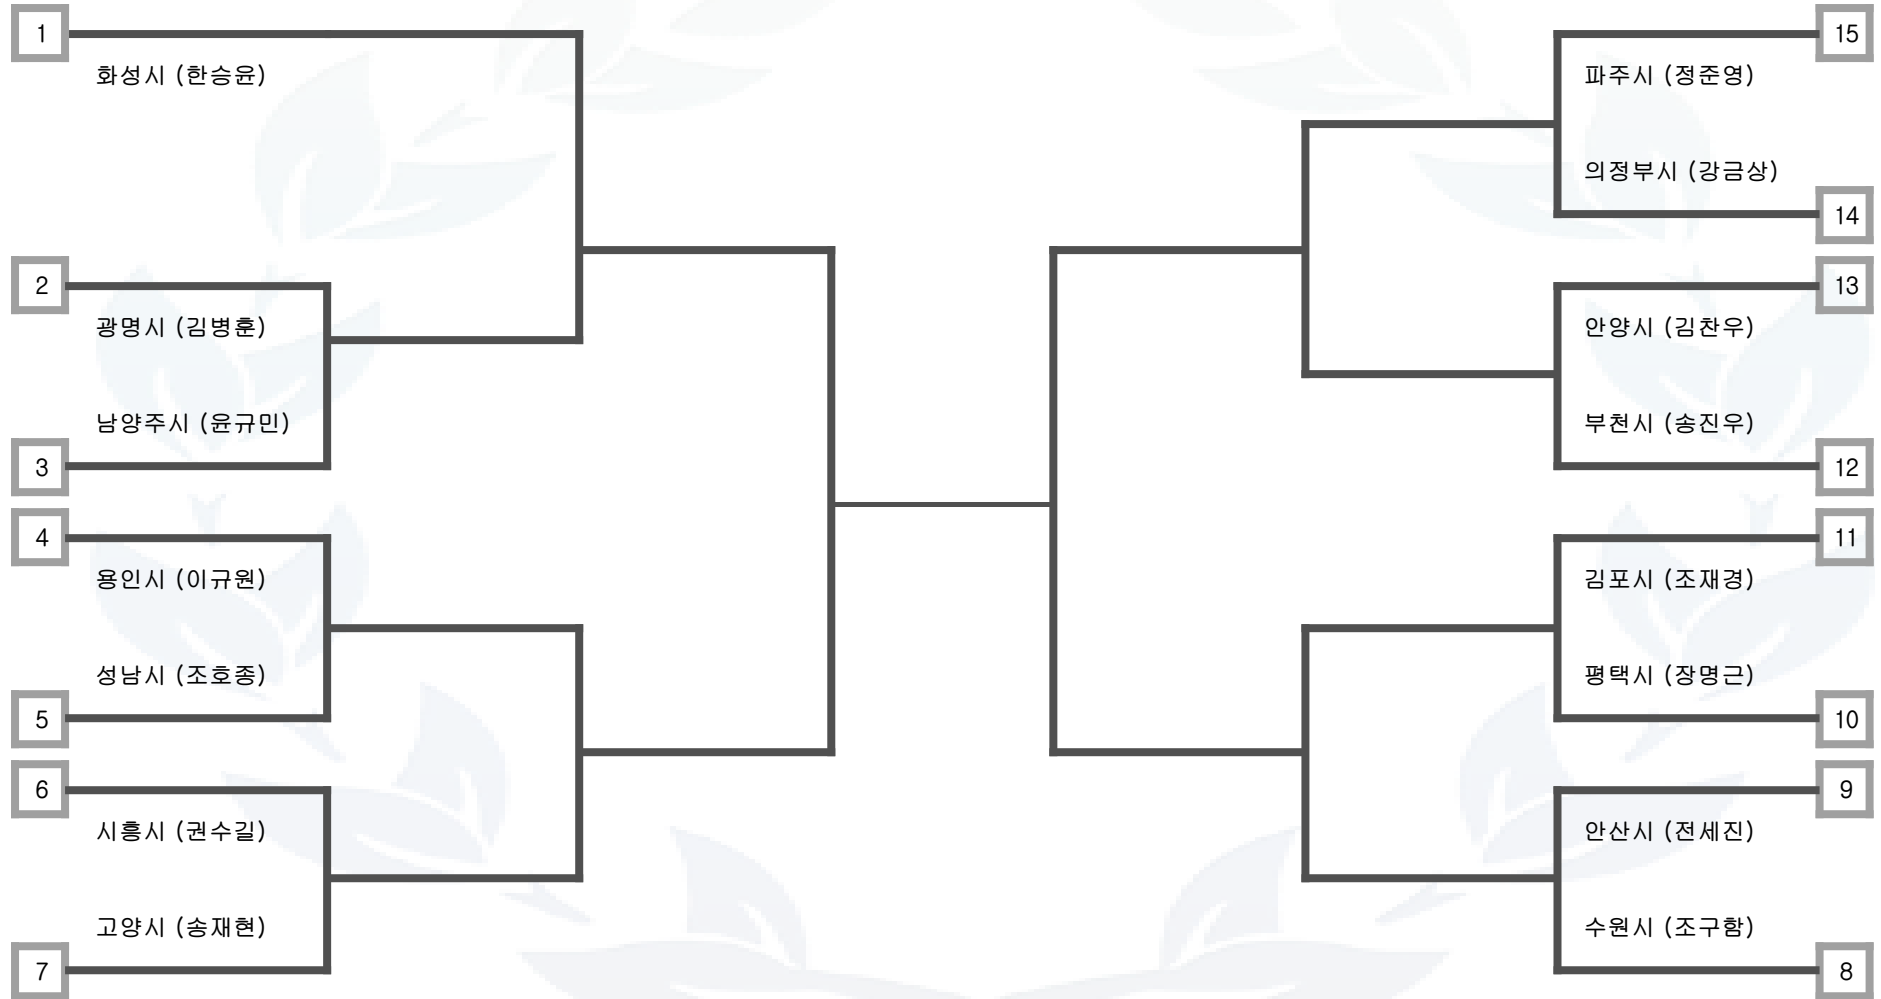

유도 하프미들급(~81kg) 남자 일반부

- 수원시 고양시 용인시 성남시 부천시 안산시 남양주시 화성시 안양시 평택시 의정부시 파주시 시흥시 김포시 광명시

유도 미들급(~90kg) 남자 일반부

- 수원시 고양시 용인시 성남시 부천시 안산시 남양주시 화성시 안양시 평택시 의정부시 파주시 시흥시 김포시 광명시

유도 하프헤비급(~100kg) 남자 일반부

- 수원시 고양시 용인시 성남시 부천시 안산시 남양주시 화성시 안양시 평택시 의정부시 파주시 시흥시 김포시 광명시