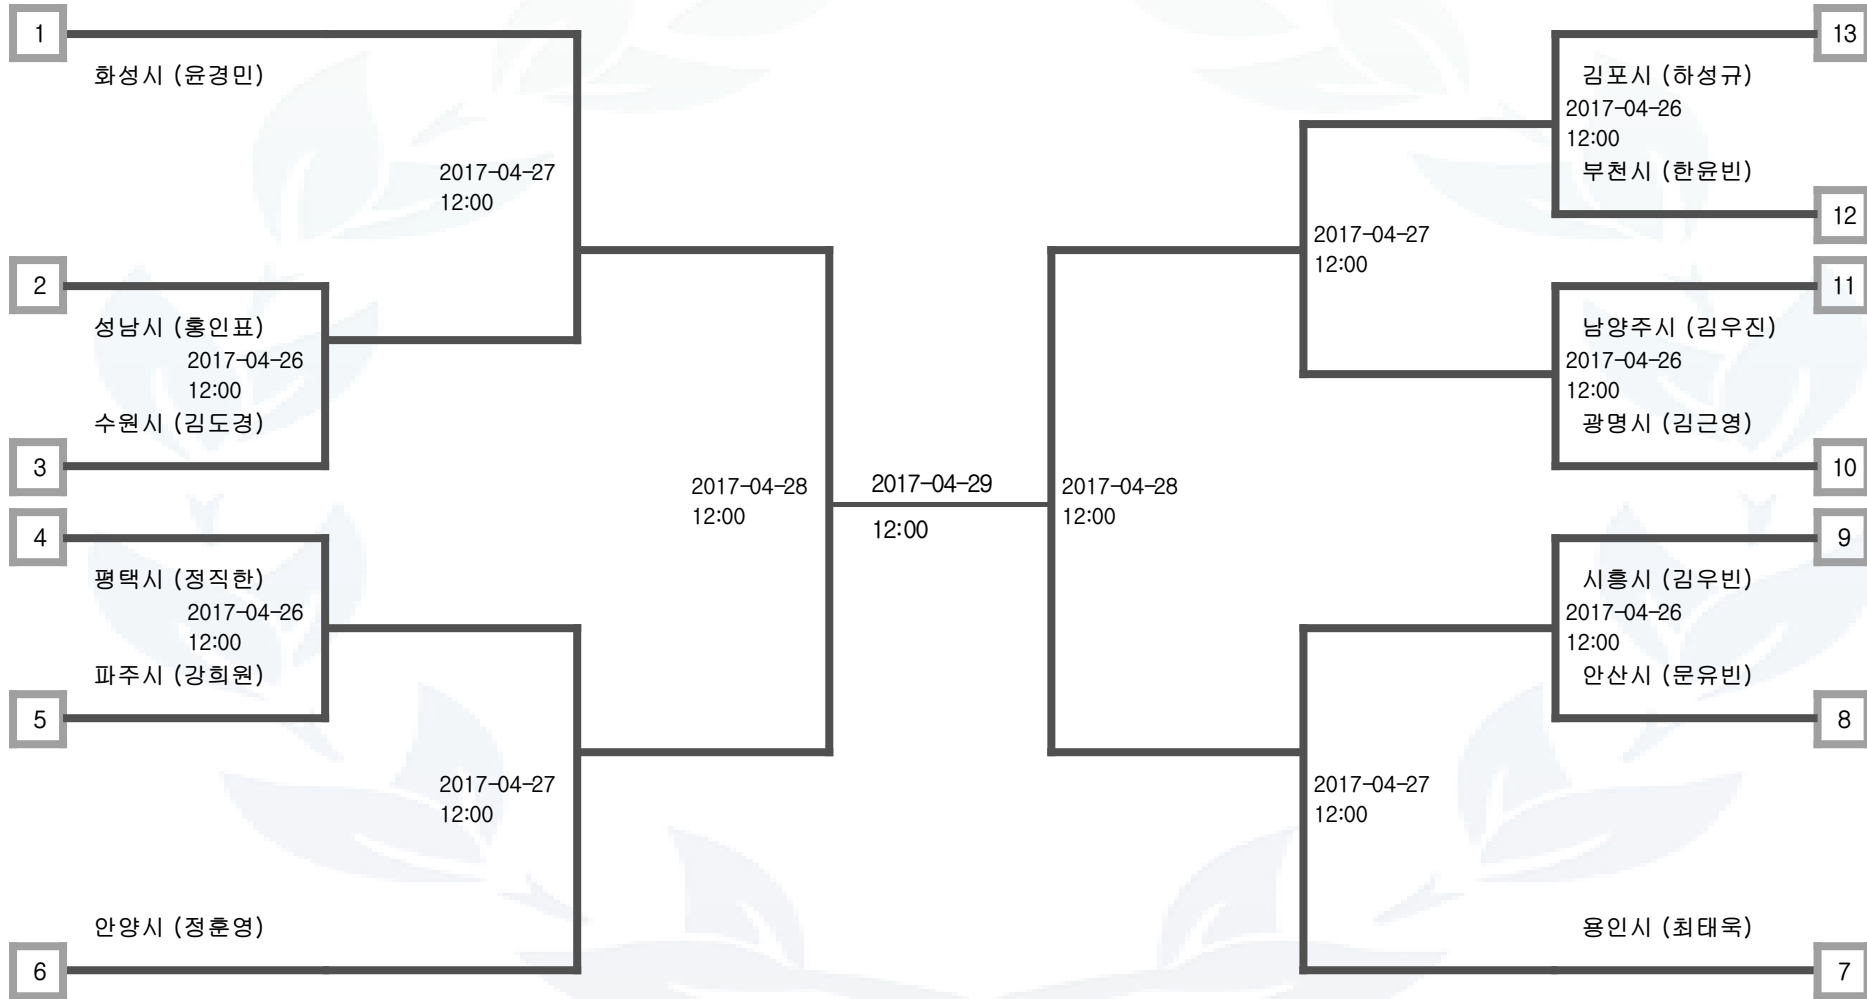

복싱 라이트웰터급(~64kg) 남자 일반부

수원시   용인시   성남시   부천시   안산시   남양주시   화성시   안양시   평택시   파주시   시흥시   김포시   광명시

미참가 시군 정보 : 고양시, 의정부시