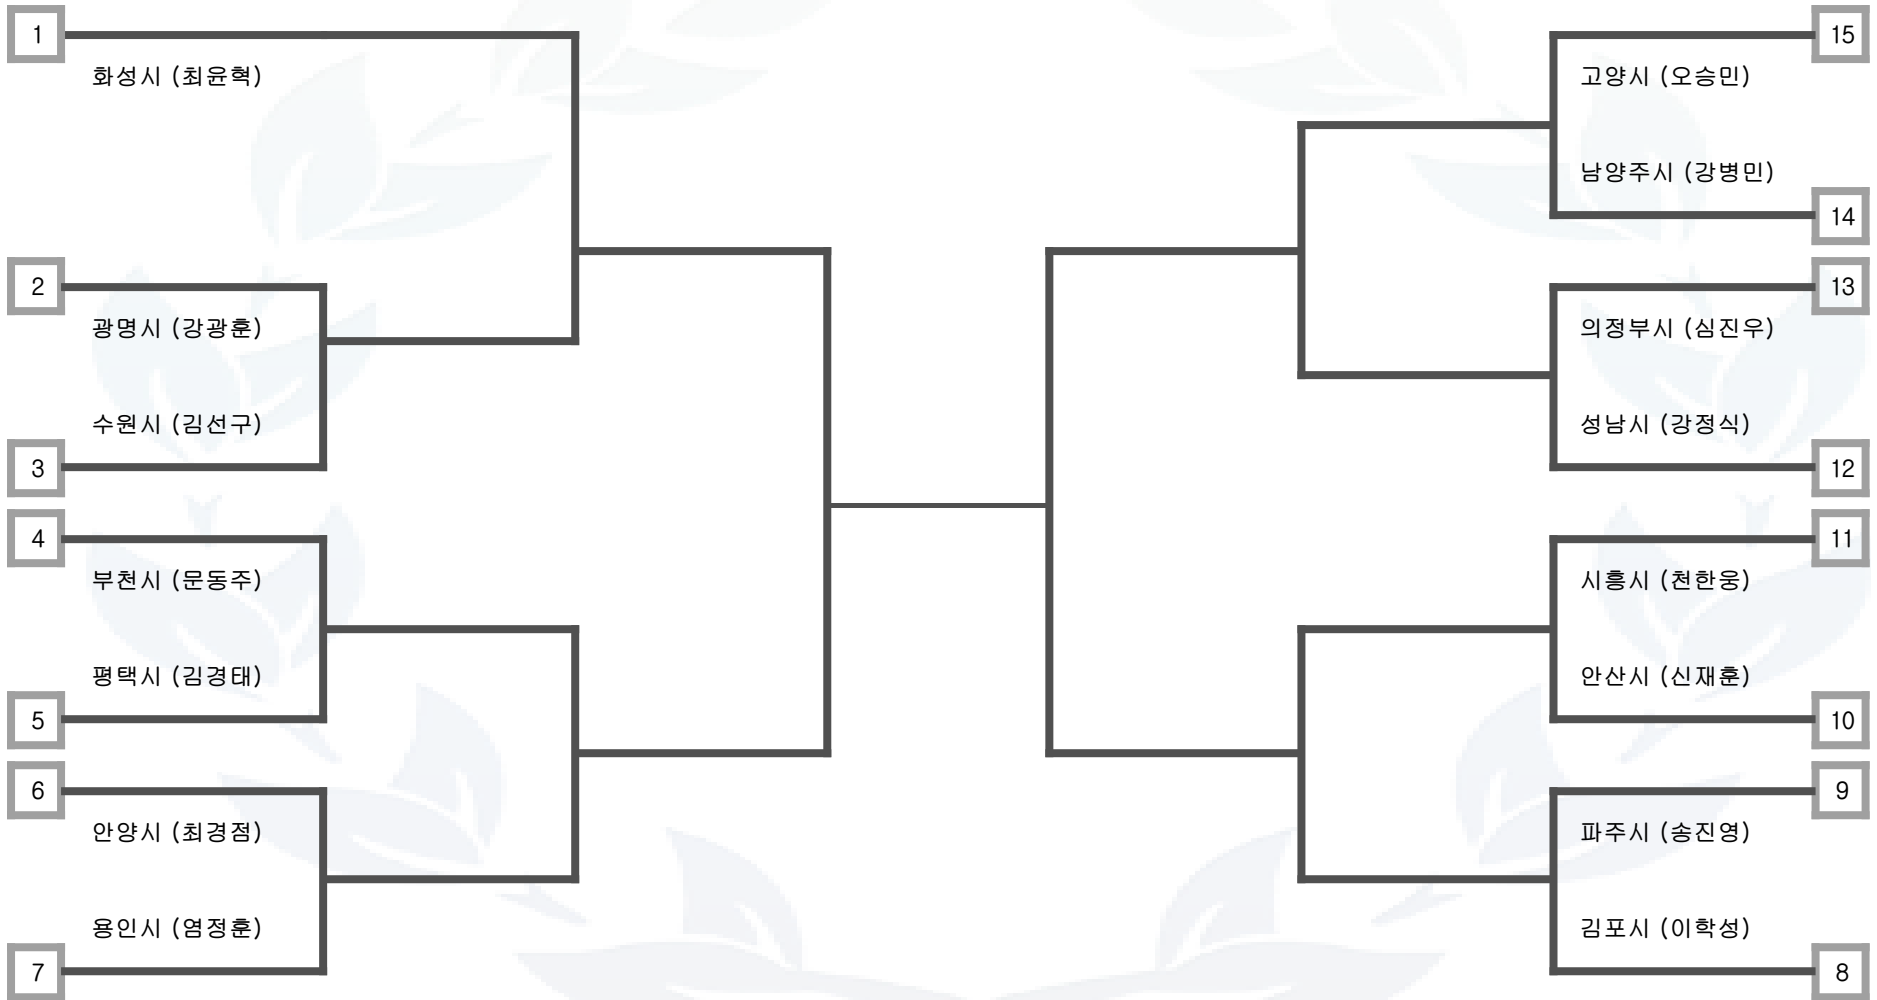

태권도 -87kg급 (80초과 87까지) 남자 일반부

- 수원시
- 고양시
- 용인시
- 성남시
- 부천시
- 안산시
- 남양주시
- 화성시
- 안양시
- 평택시
- 의정부시
- 파주시
- 시흥시
- 김포시
- 광명시