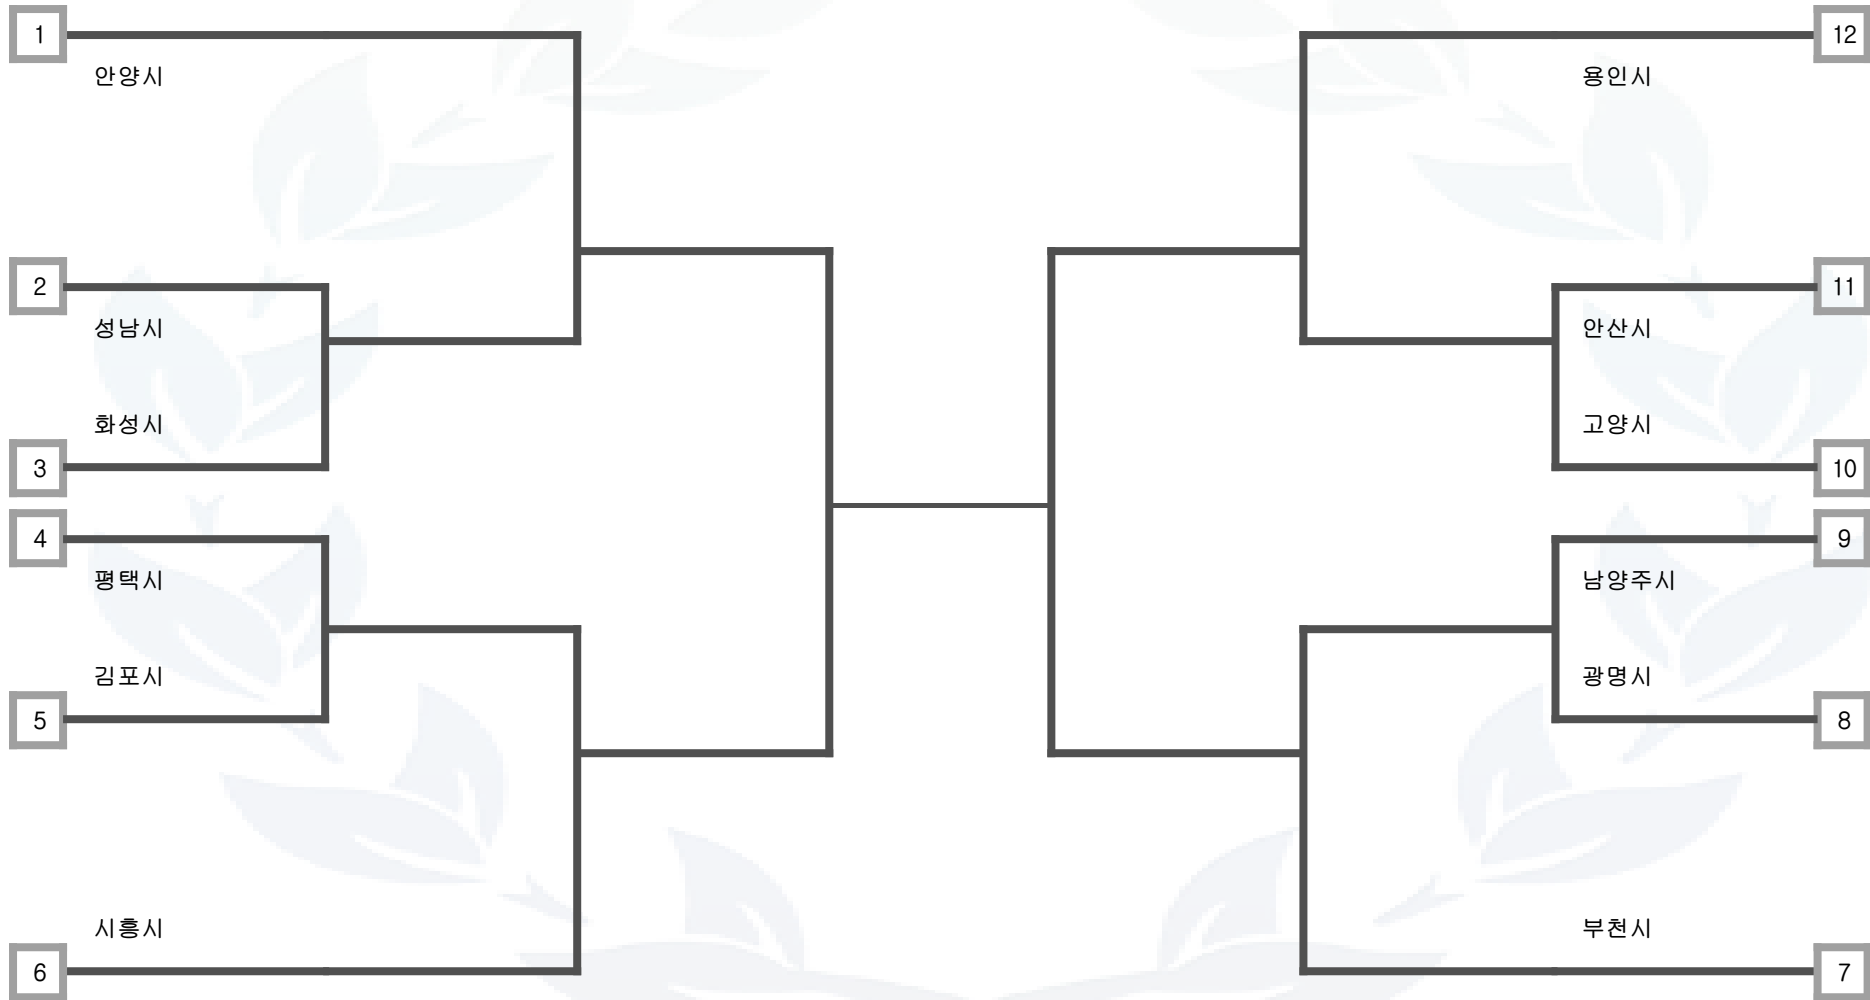

우슈 산수 -70kg 남자 일반부

고양시	용인시	성남시	부천시	안산시	남양주시	화성시	안양시	평택시	시흥시	김포시	광명시

미참가 시군 정보 : 수원시, 의정부시, 파주시