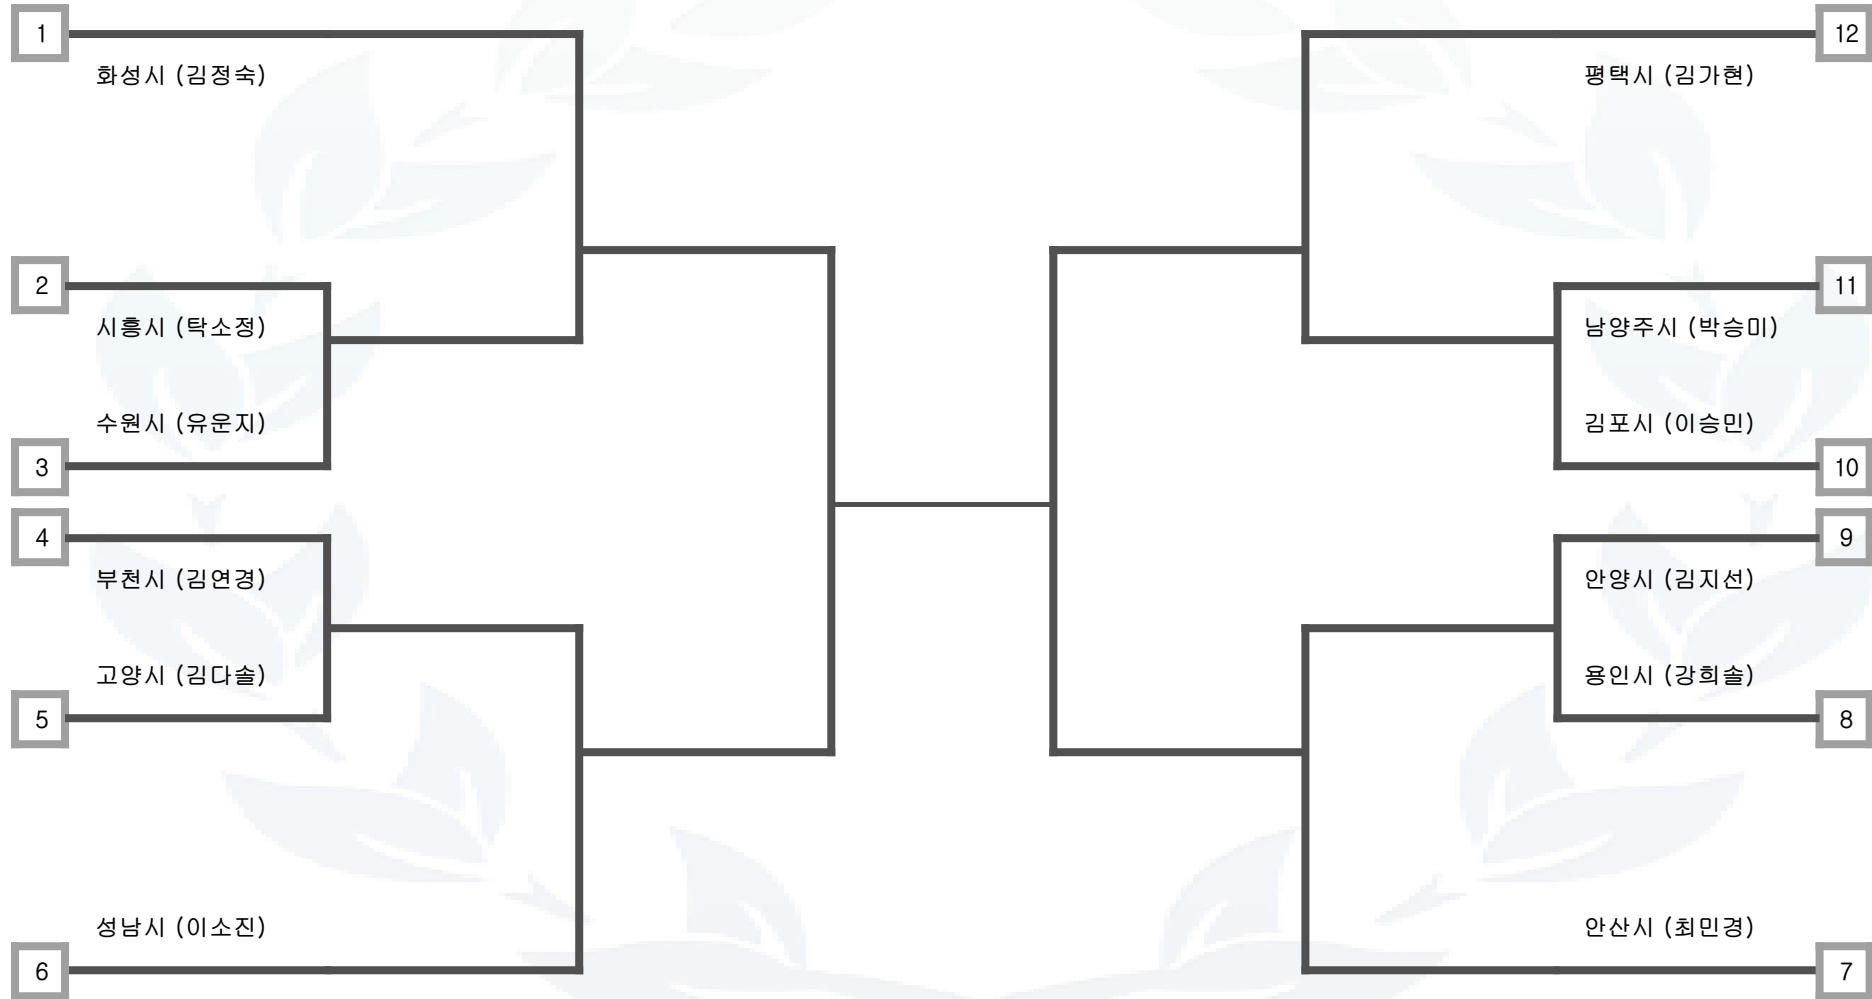

태권도 +73kg급(73kg초과) 여자 일반부

수원시	고양시	용인시	성남시	부천시	안산시	남양주시	화성시	안양시	평택시	시흥시	김포시
미참가 시군 정보 : 의정부시, 광명시, 파주시