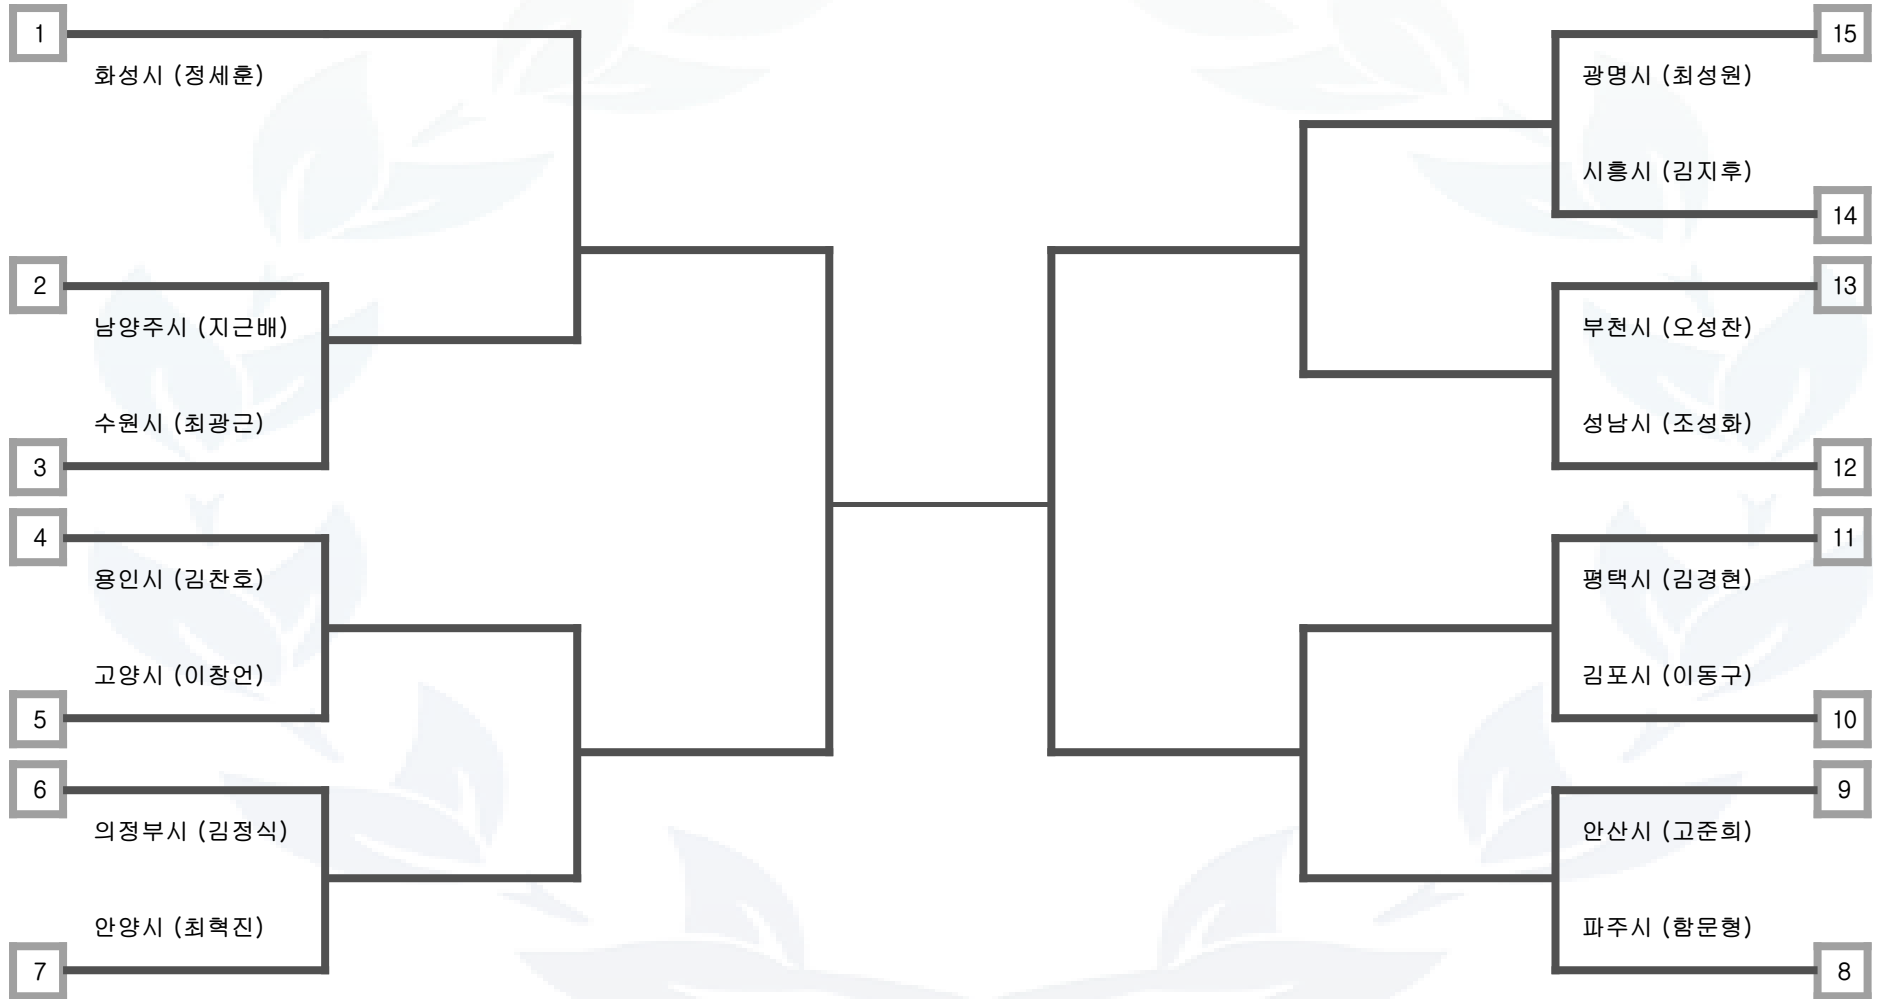

유도 헤비급(+100kg) 남자 일반부

1. 수원시   고양시   용인시   성남시   부천시   안산시   남양주시   화성시   안양시   평택시   의정부시   파주시   시흥시   김포시   광명시