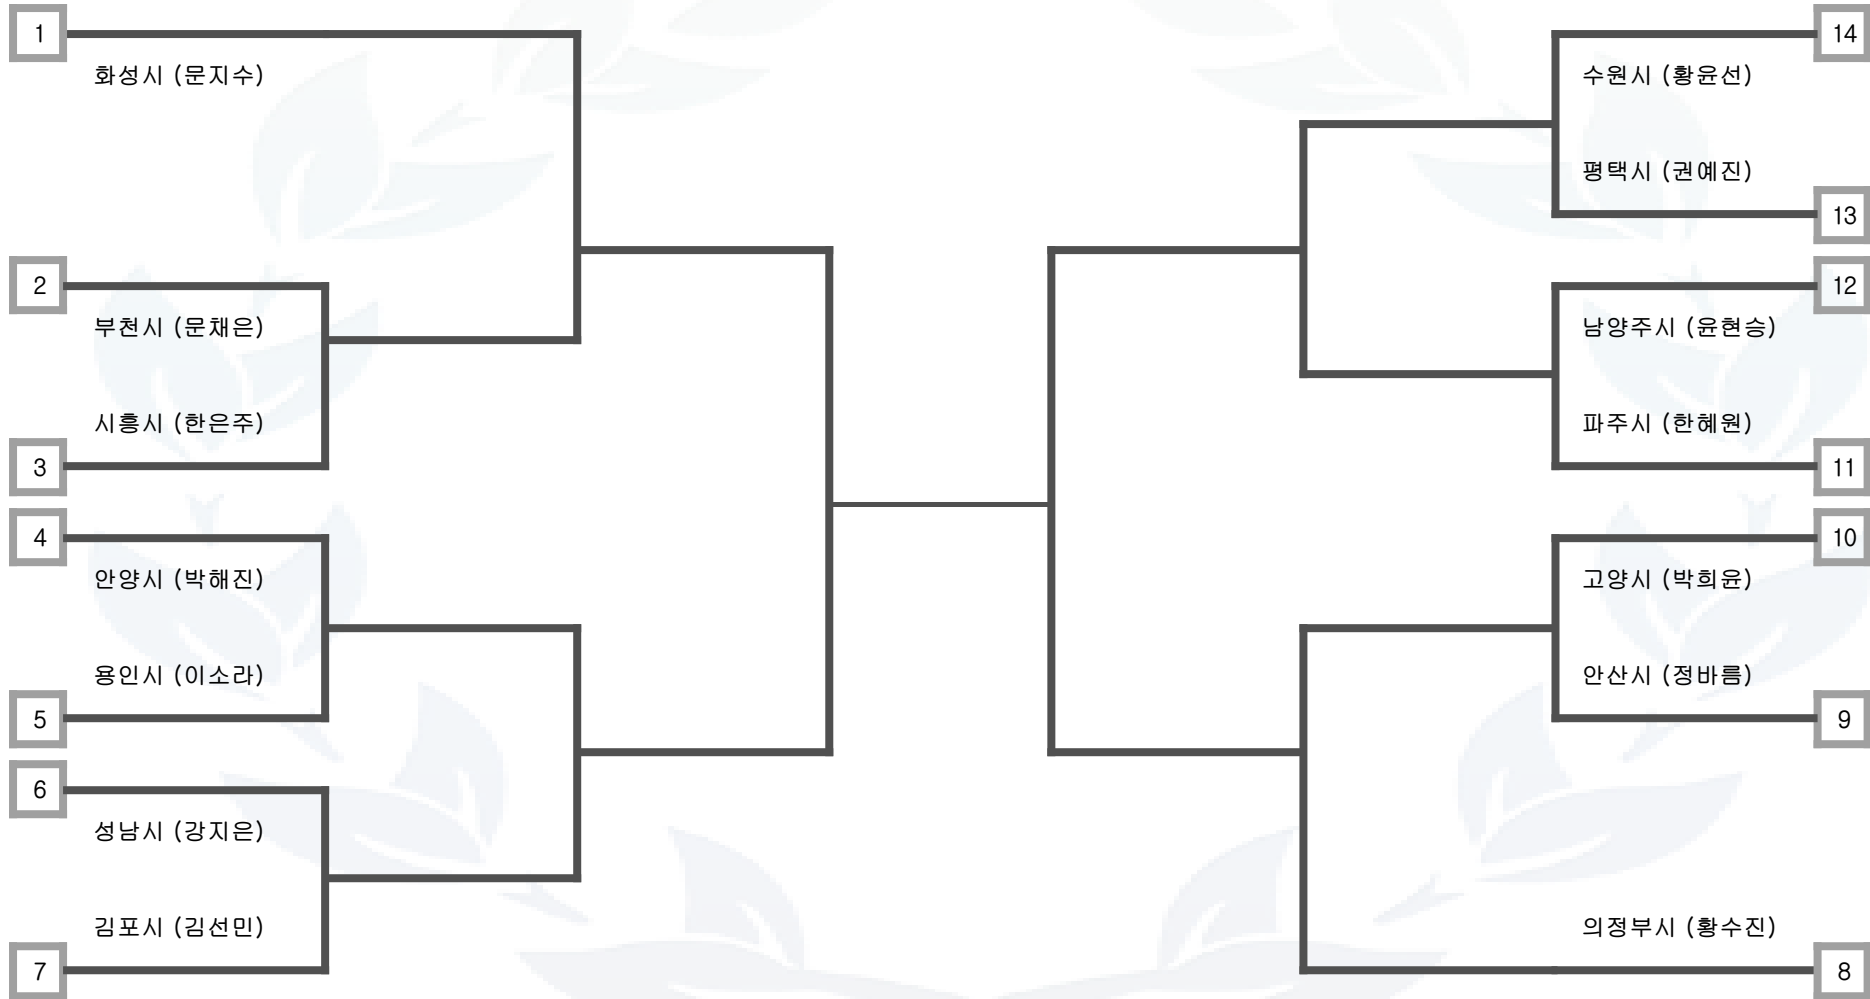

태권도 -62kg급 (57초과 62까지) 여자 일반부

수원시	고양시	용인시	성남시	부천시	안산시	남양주시	화성시	안양시	평택시	의정부시	파주시	시흥시	김포시
미참가 시군 정보 : 광명시