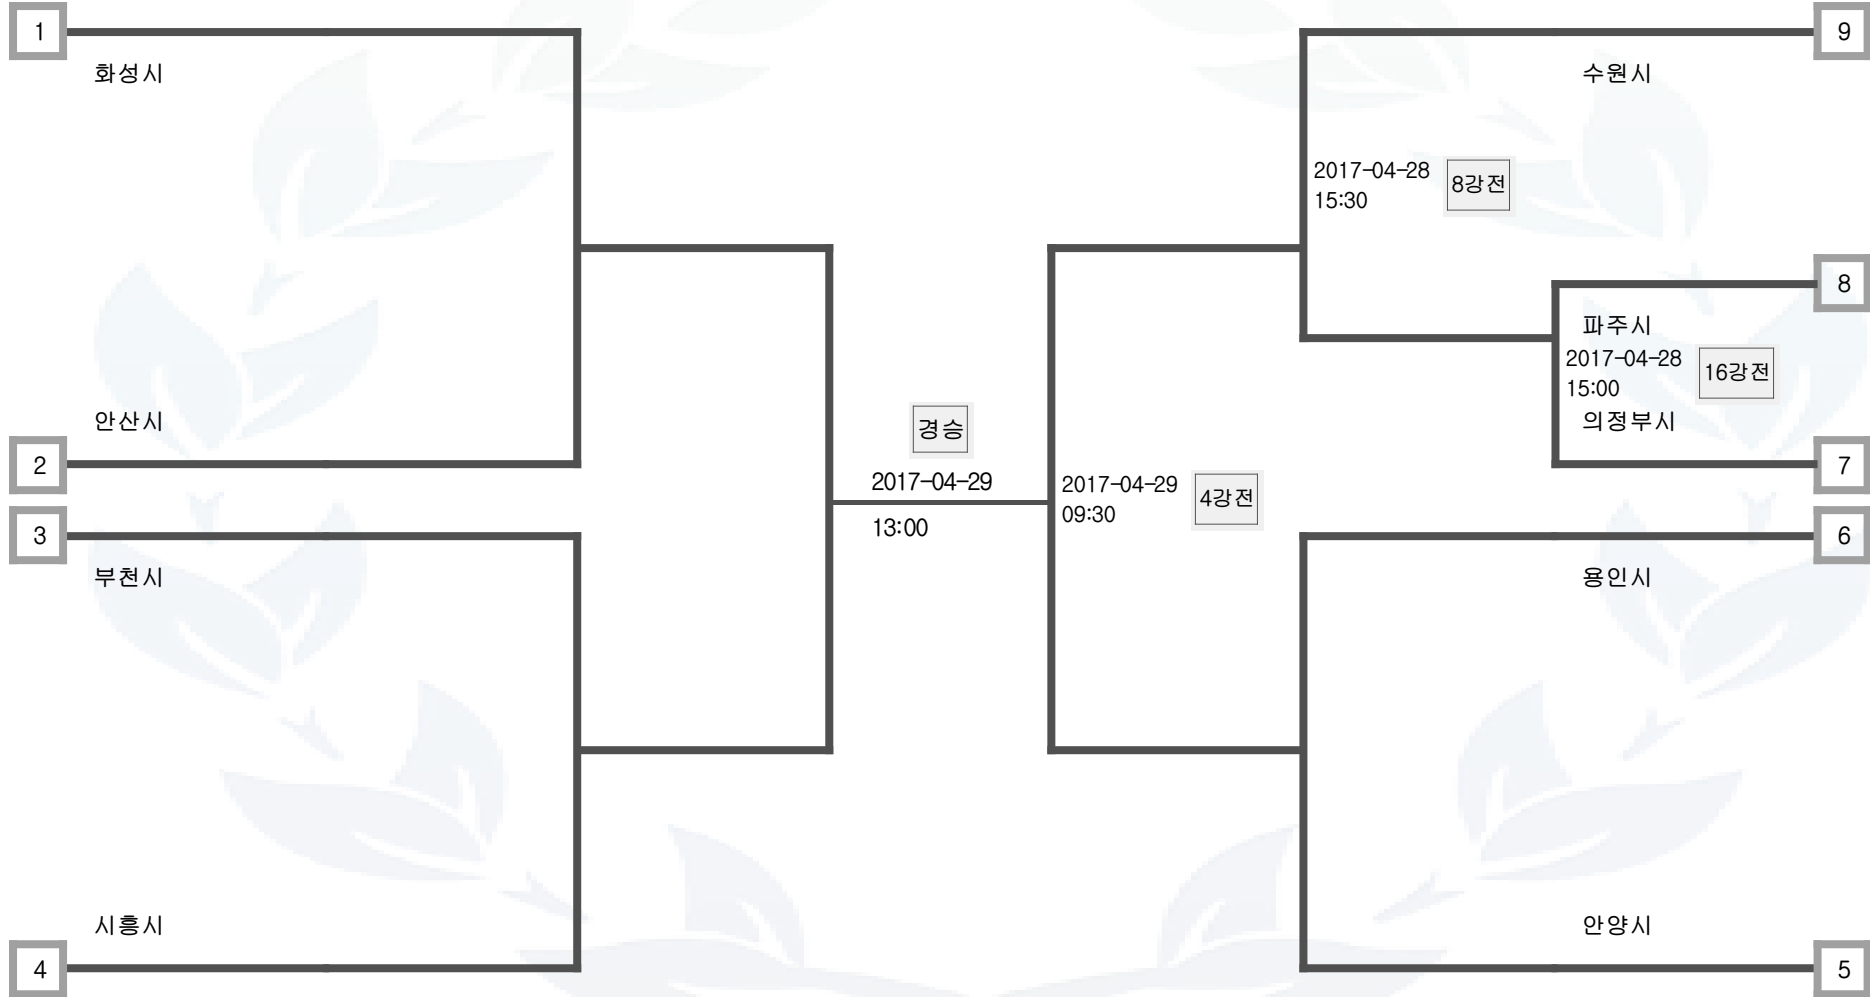

바둑 개인 여자 일반부

수원시	용인시	부천시	안산시	화성시	안양시	의정부시	파주시	시흥시

미참가 시군 정보 : 고양시, 남양주시, 광명시, 김포시, 평택시, 성남시