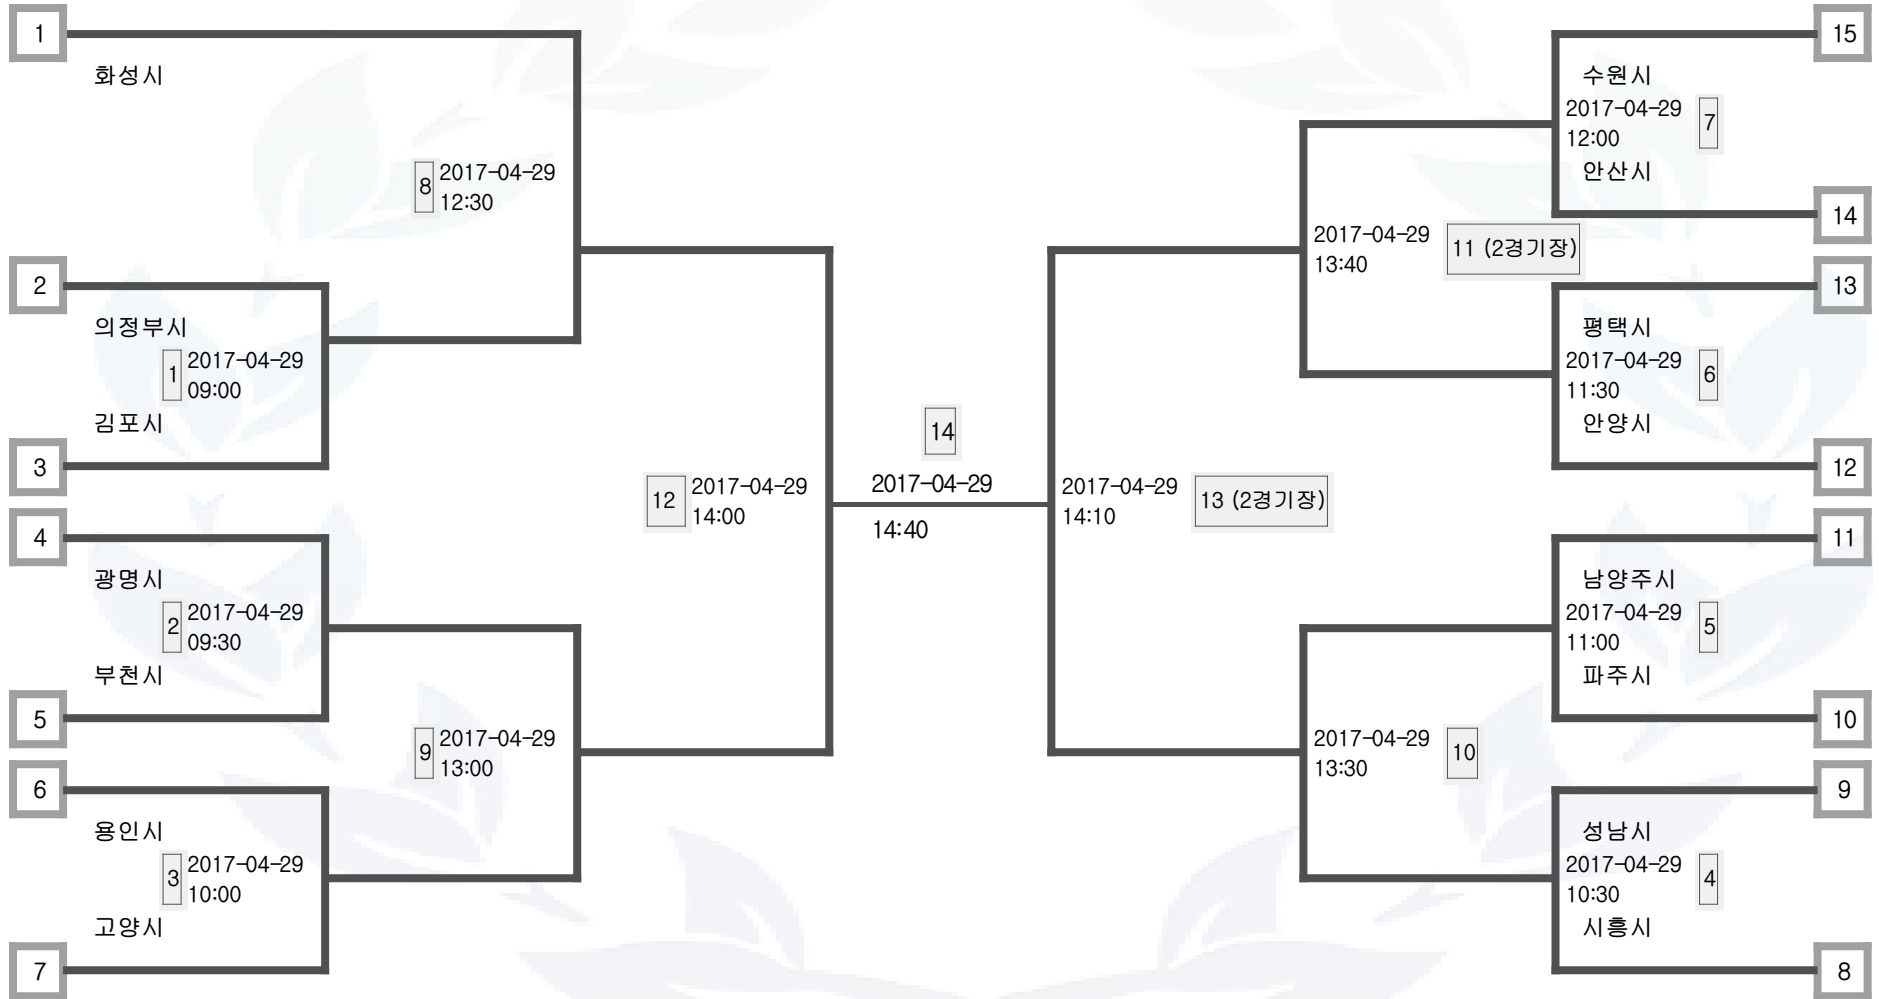

검도 남자 일반부

- 수원시
- 고양시
- 용인시
- 성남시
- 부천시
- 안산시
- 남양주시
- 화성시
- 안양시
- 평택시
- 의정부시
- 파주시
- 시흥시
- 김포시
- 광명시