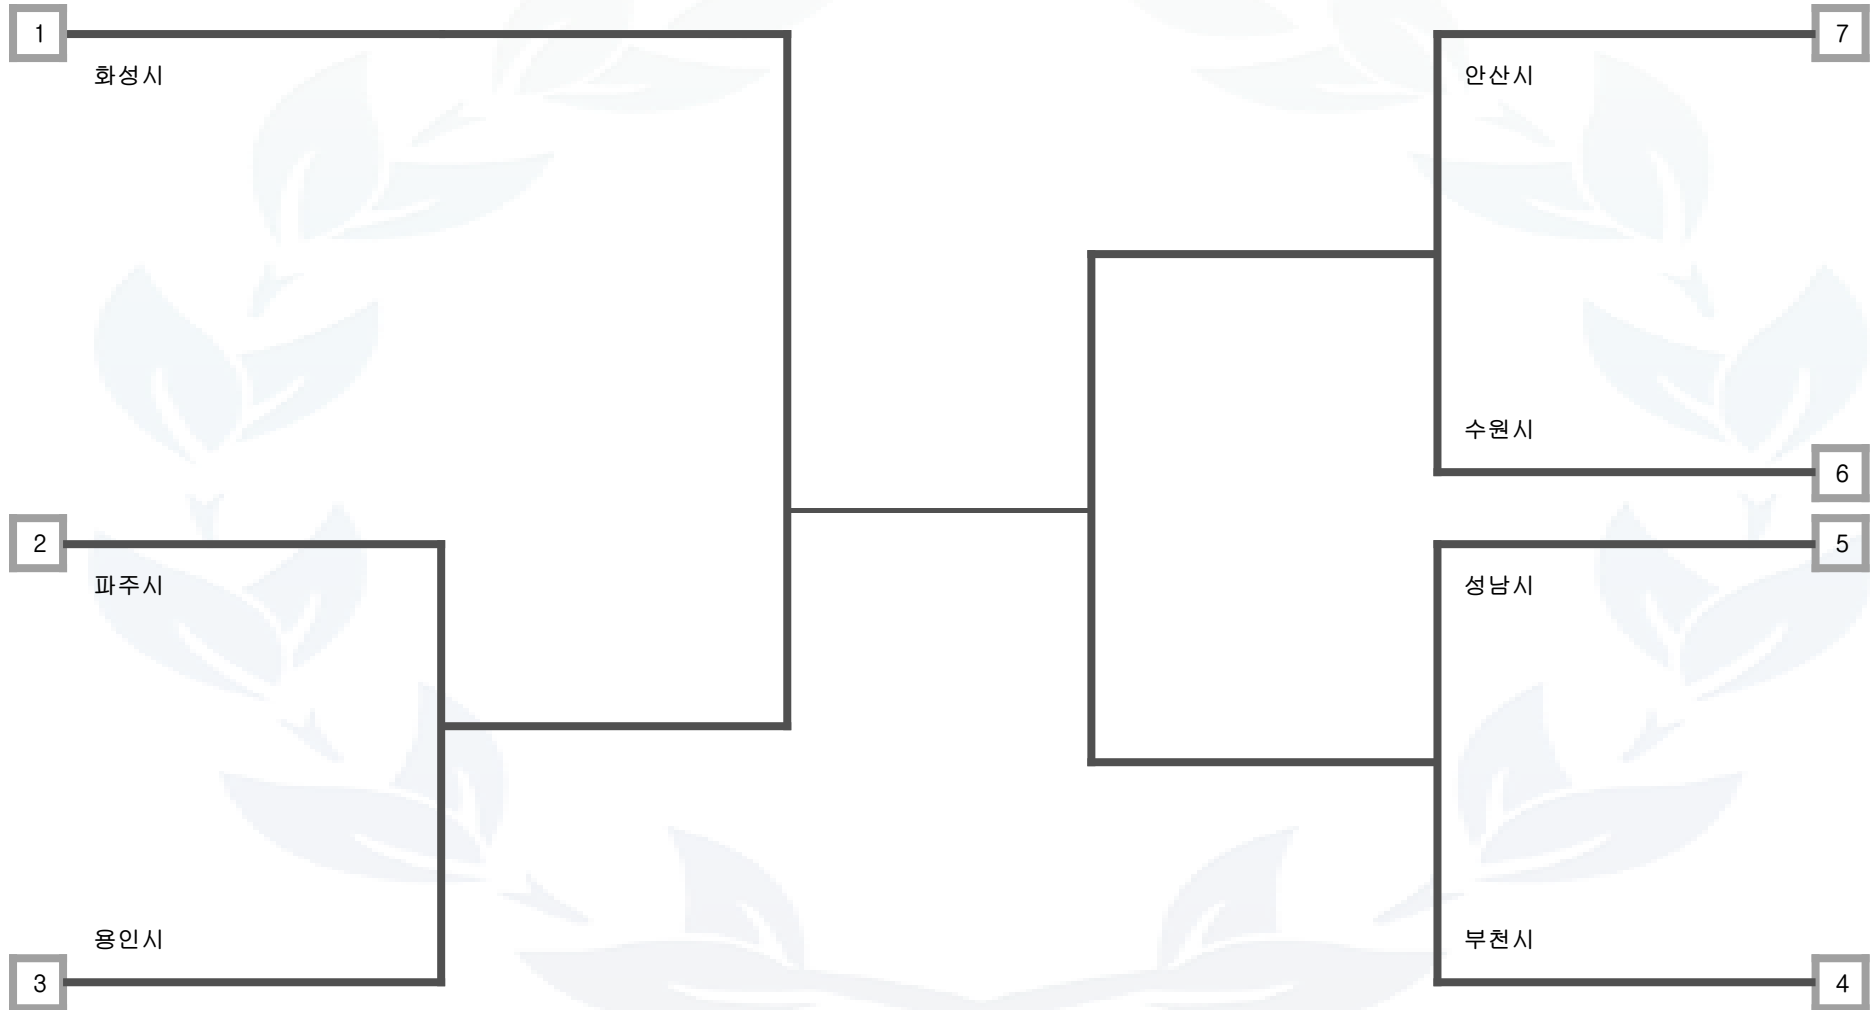

레슬링 자유형 74kg 남자 일반부

수원시	용인시	성남시	부천시	안산시	화성시	파주시
미참가 시군 정보 : 고양시, 남양주시, 의정부시, 광명시, 김포시, 평택시, 시흥시, 안양시