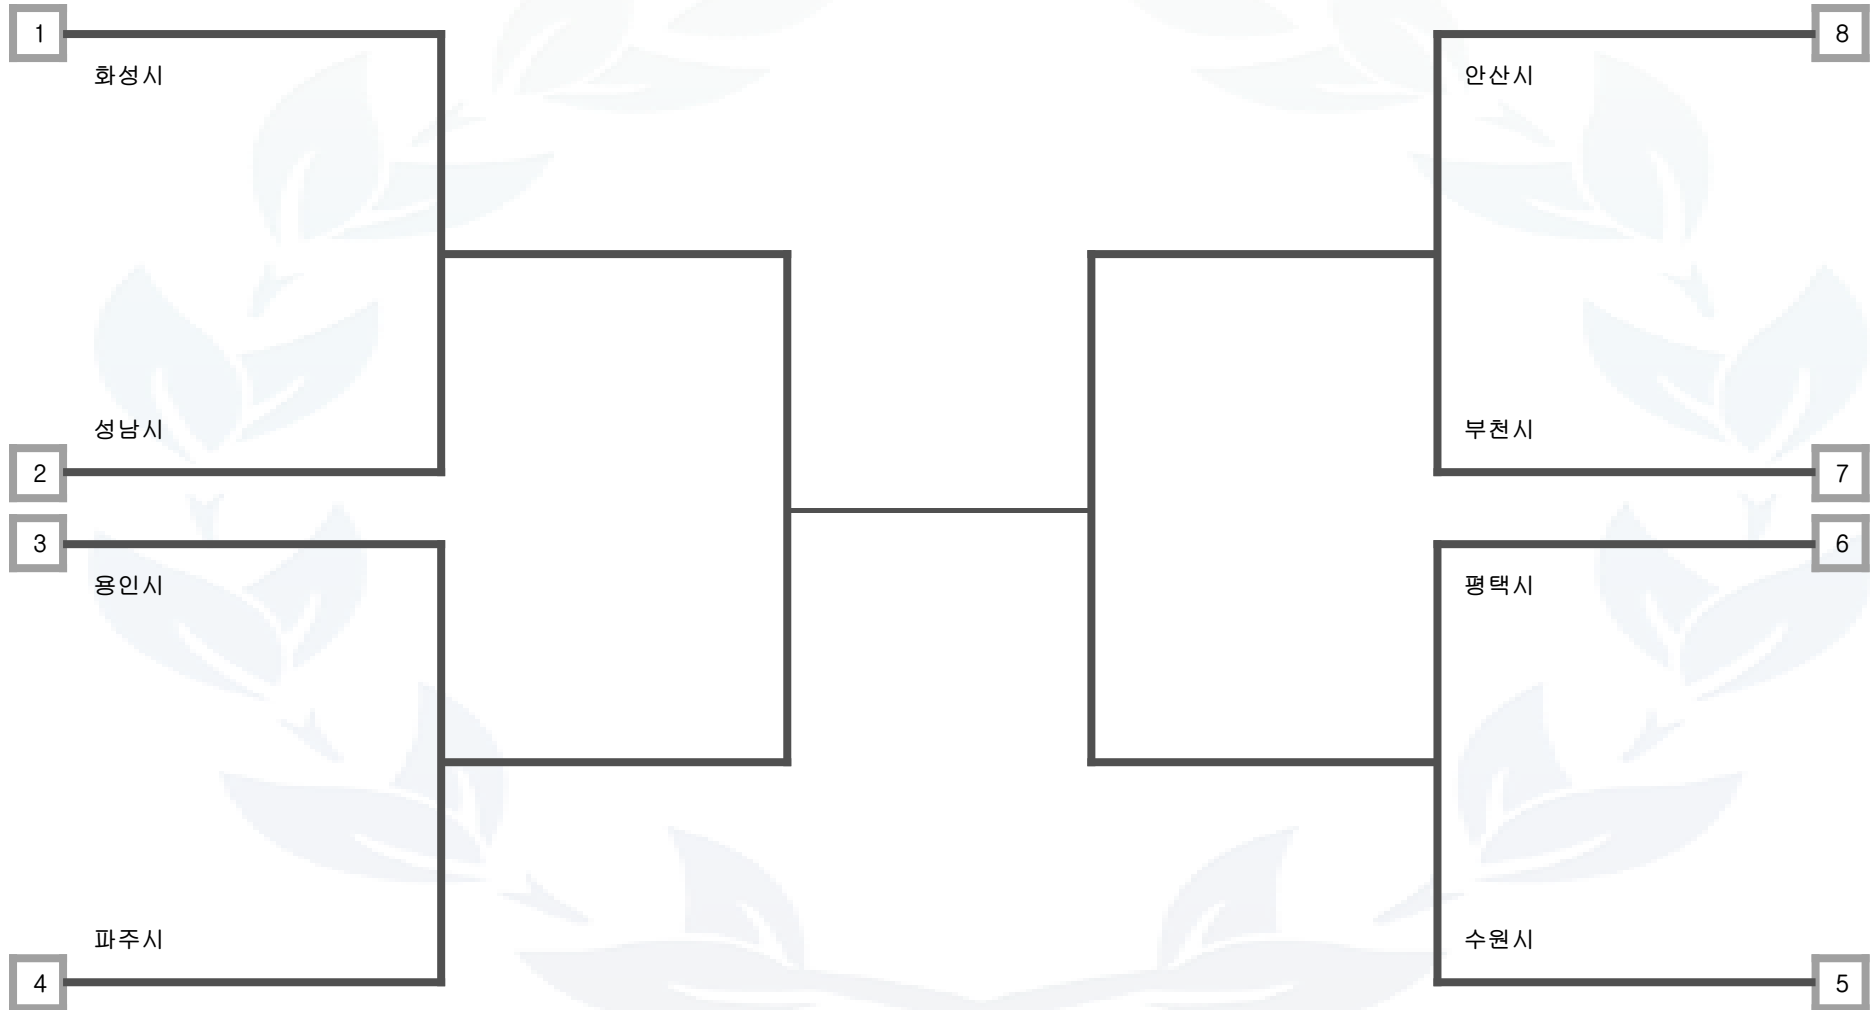

레슬링 그레코로만형 71kg 남자 일반부

수원시	용인시	성남시	부천시	안산시	화성시	평택시	파주시
미참가 시군 정보 : 고양시, 남양주시, 의정부시, 광명시, 김포시, 시흥시, 안양시