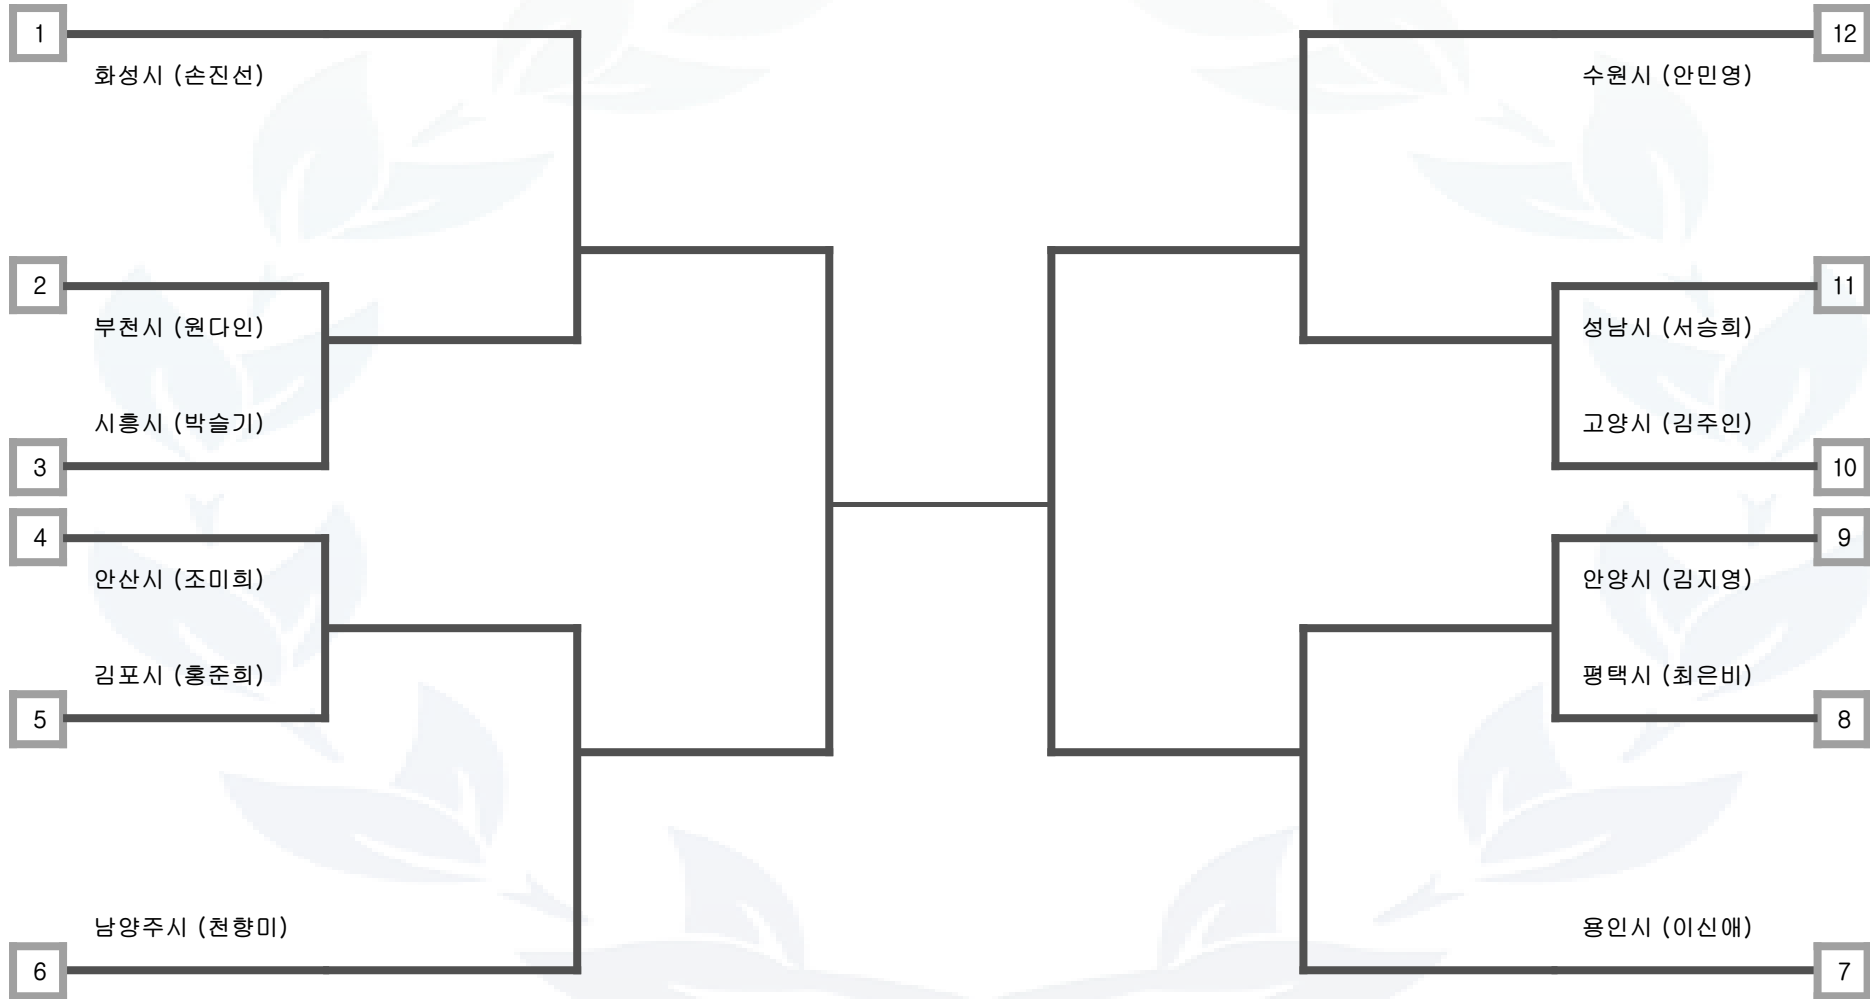

태권도 -46kg급(~46kg까지) 여자 일반부

수원시	고양시	용인시	성남시	부천시	안산시	남양주시	화성시	안양시	평택시	시흥시	김포시

미참가 시군 정보 : 의정부시, 광명시, 파주시