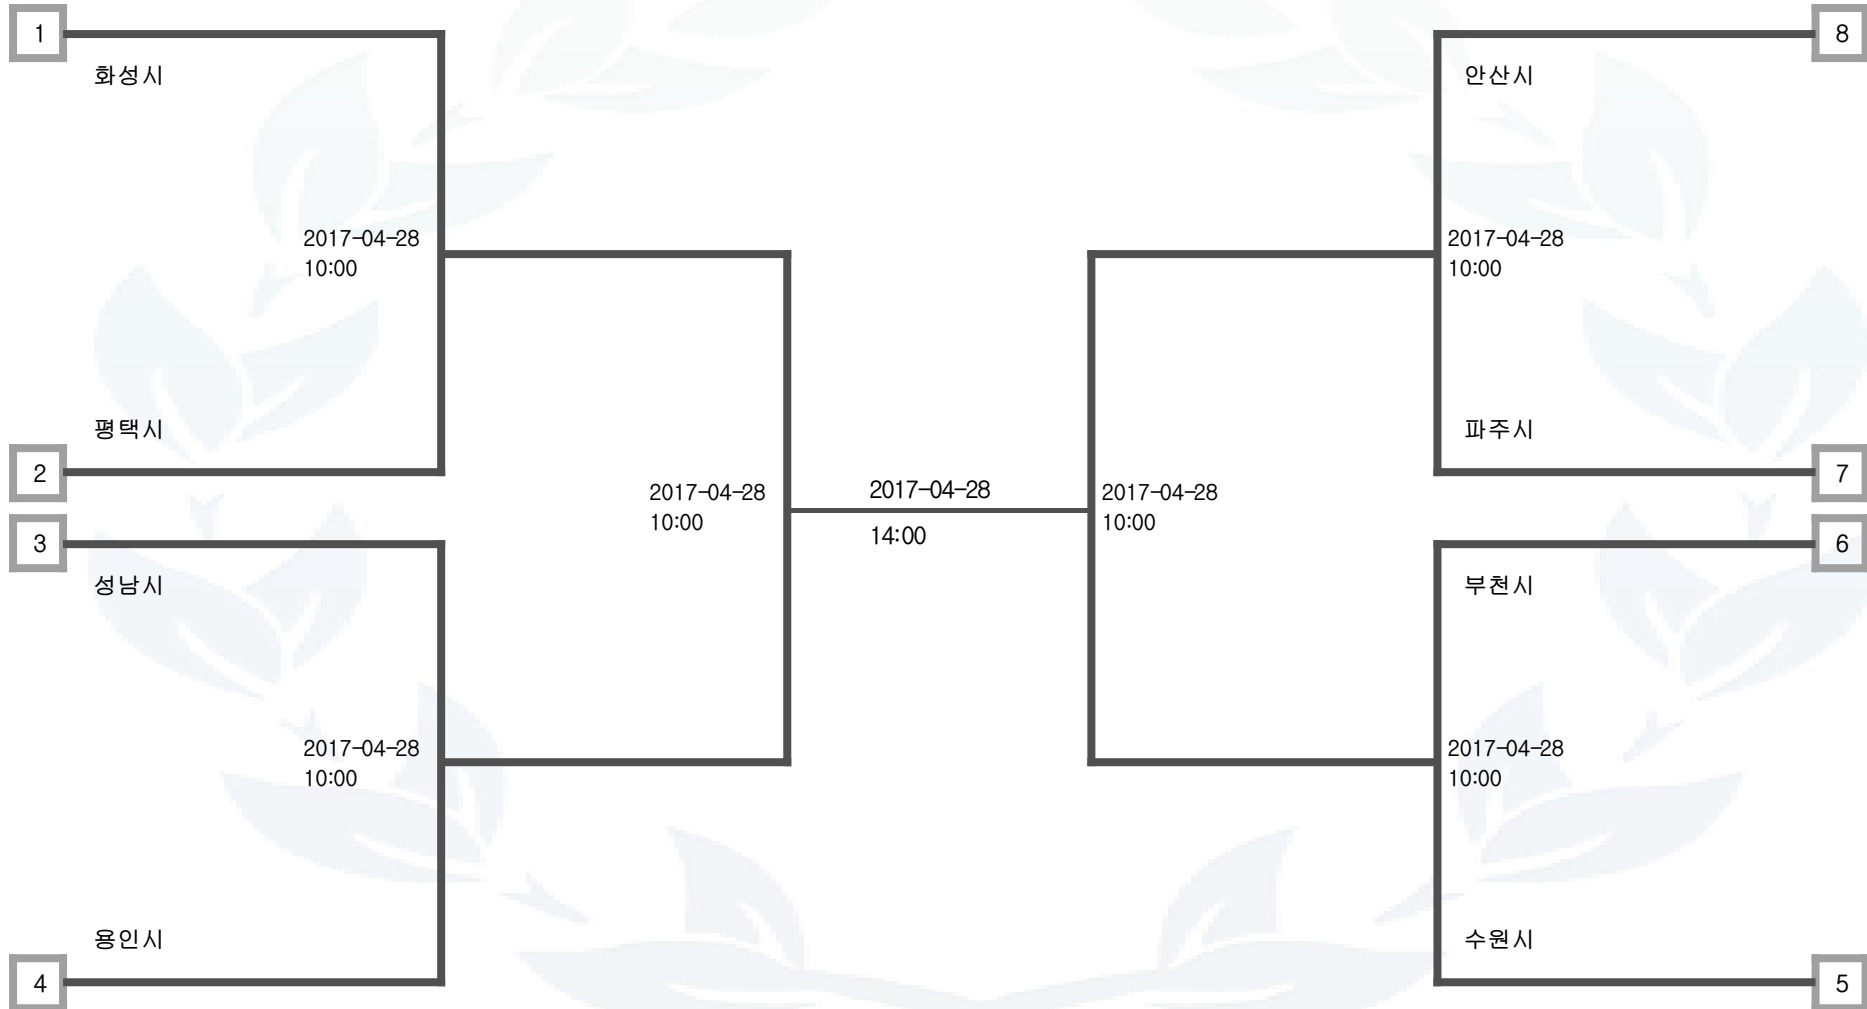

레슬링 그레코로만형 59kg 남자 일반부

수원시	용인시	성남시	부천시	안산시	화성시	평택시	파주시
미참가 시군 정보 : 고양시, 남양주시, 의정부시, 광명시, 김포시, 시흥시, 안양시