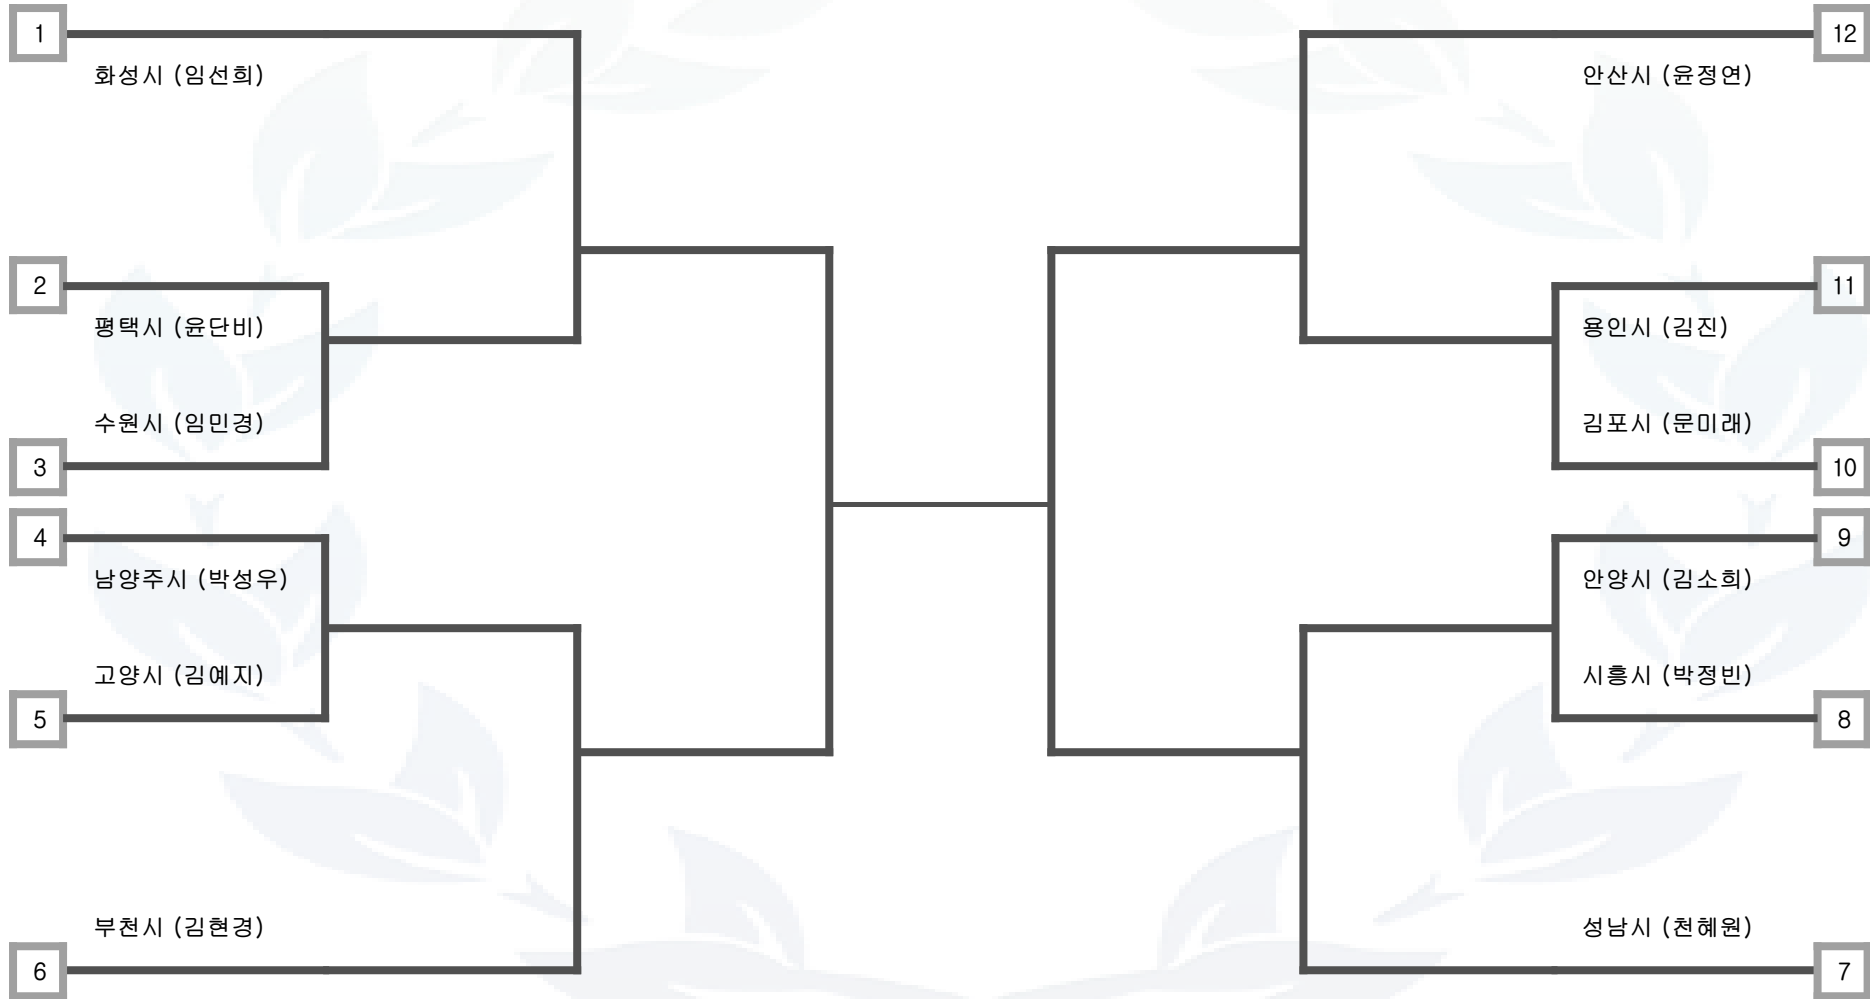

태권도 -53kg급 (49초과 53까지) 여자 일반부

수원시	고양시	용인시	성남시	부천시	안산시	남양주시	화성시	안양시	평택시	시흥시	김포시
미참가 시군 정보 : 의정부시, 광명시, 파주시