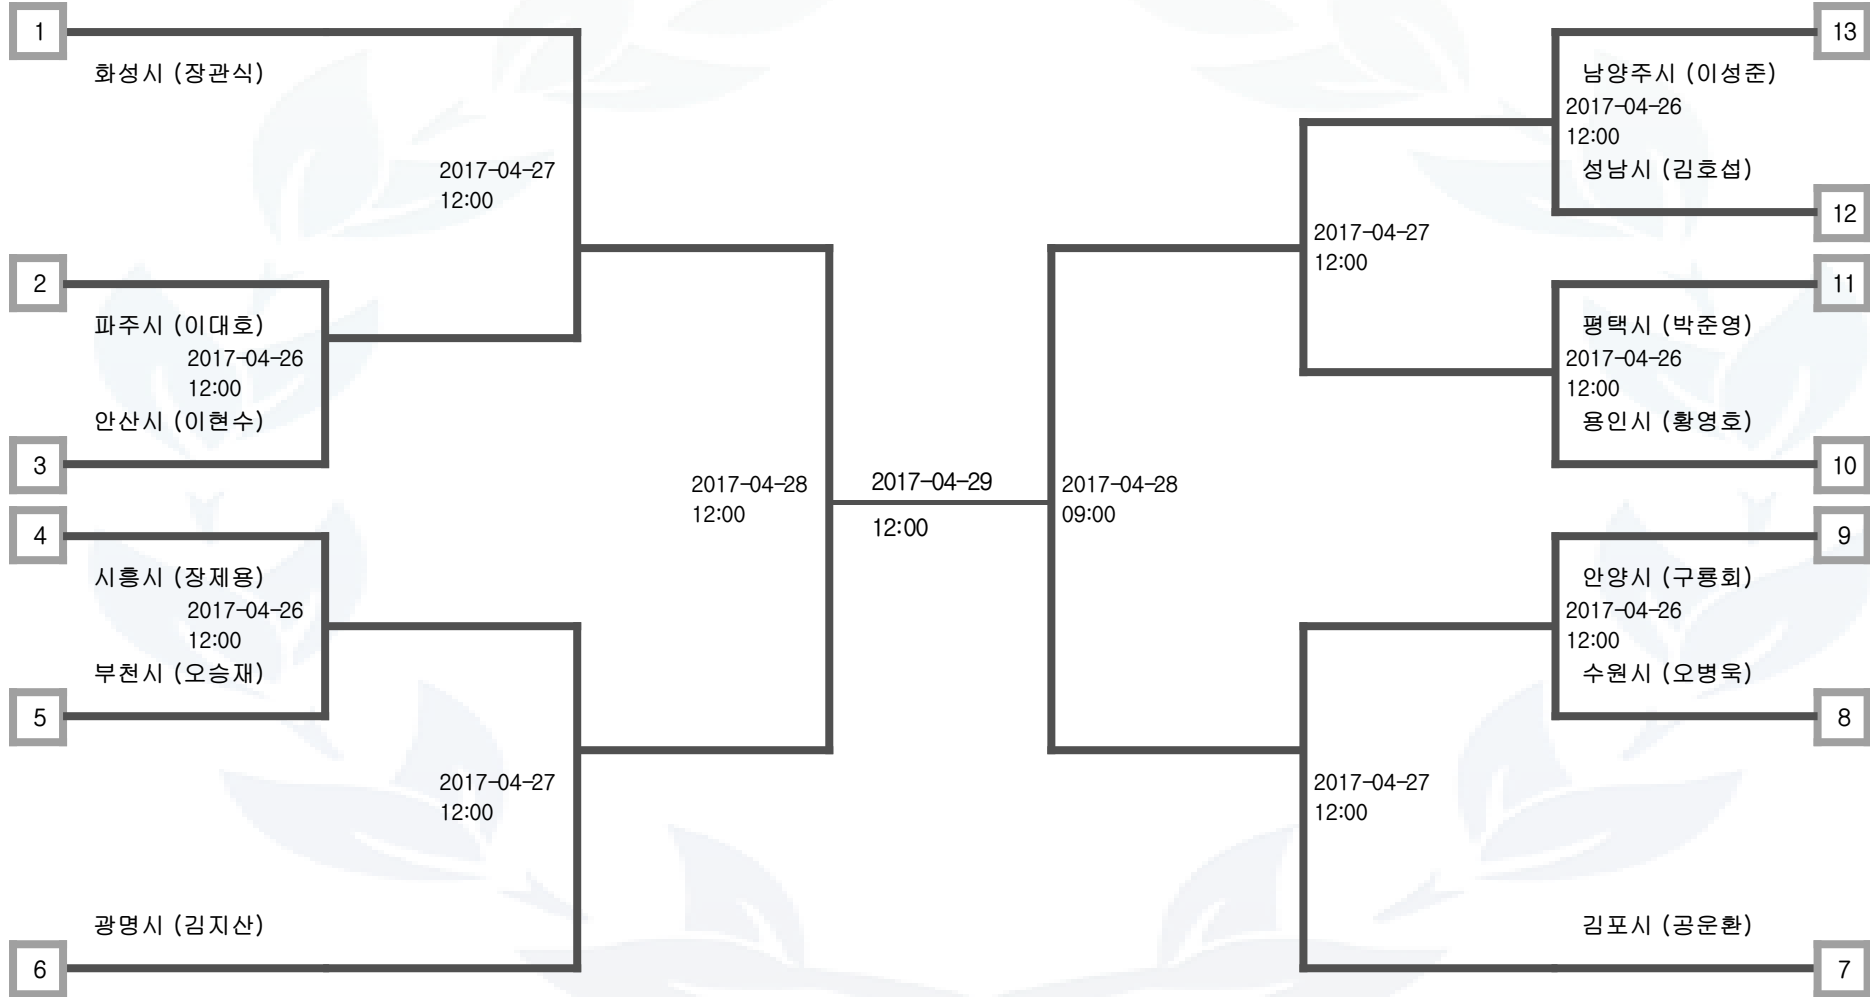

미참가 시군 정보 : 고양시, 평택시

복싱 밴텀급(~56kg) 남자 일반부

수원시	용인시	성남시	부천시	안산시	남양주시	화성시	안양시	평택시	파주시	시흥시	김포시	광명시
미참가 시군 정보 : 고양시, 의정부시												

복싱 라이트급(~60kg) 남자 일반부

수원시 용인시 성남시 부천시 안산시 남양주시 화성시 안양시 평택시 파주시 시흥시 김포시 광명시

미참가 시군 정보 : 고양시, 의정부시