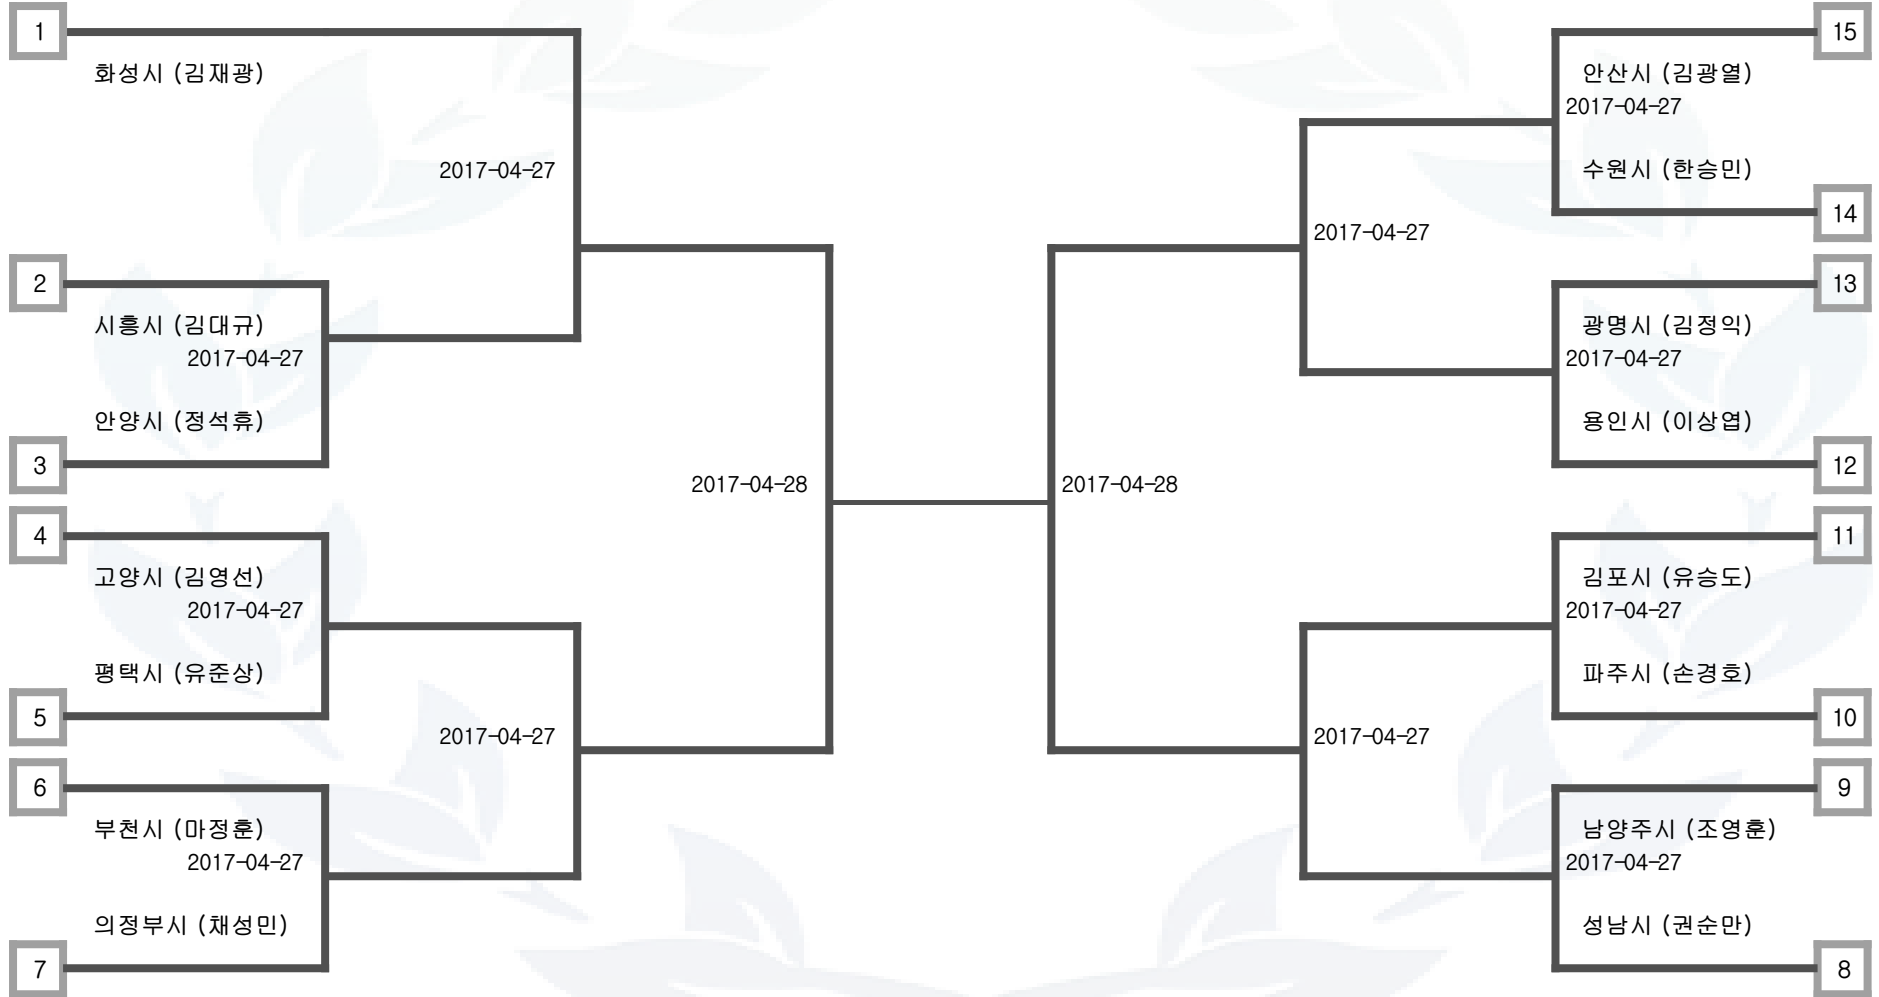

씨름 개인 청장급(~85kg) 남자 일반부

- 수원시
- 고양시
- 용인시
- 성남시
- 부천시
- 안산시
- 남양주시
- 화성시
- 안양시
- 평택시
- 의정부시
- 파주시
- 시흥시
- 김포시
- 광명시