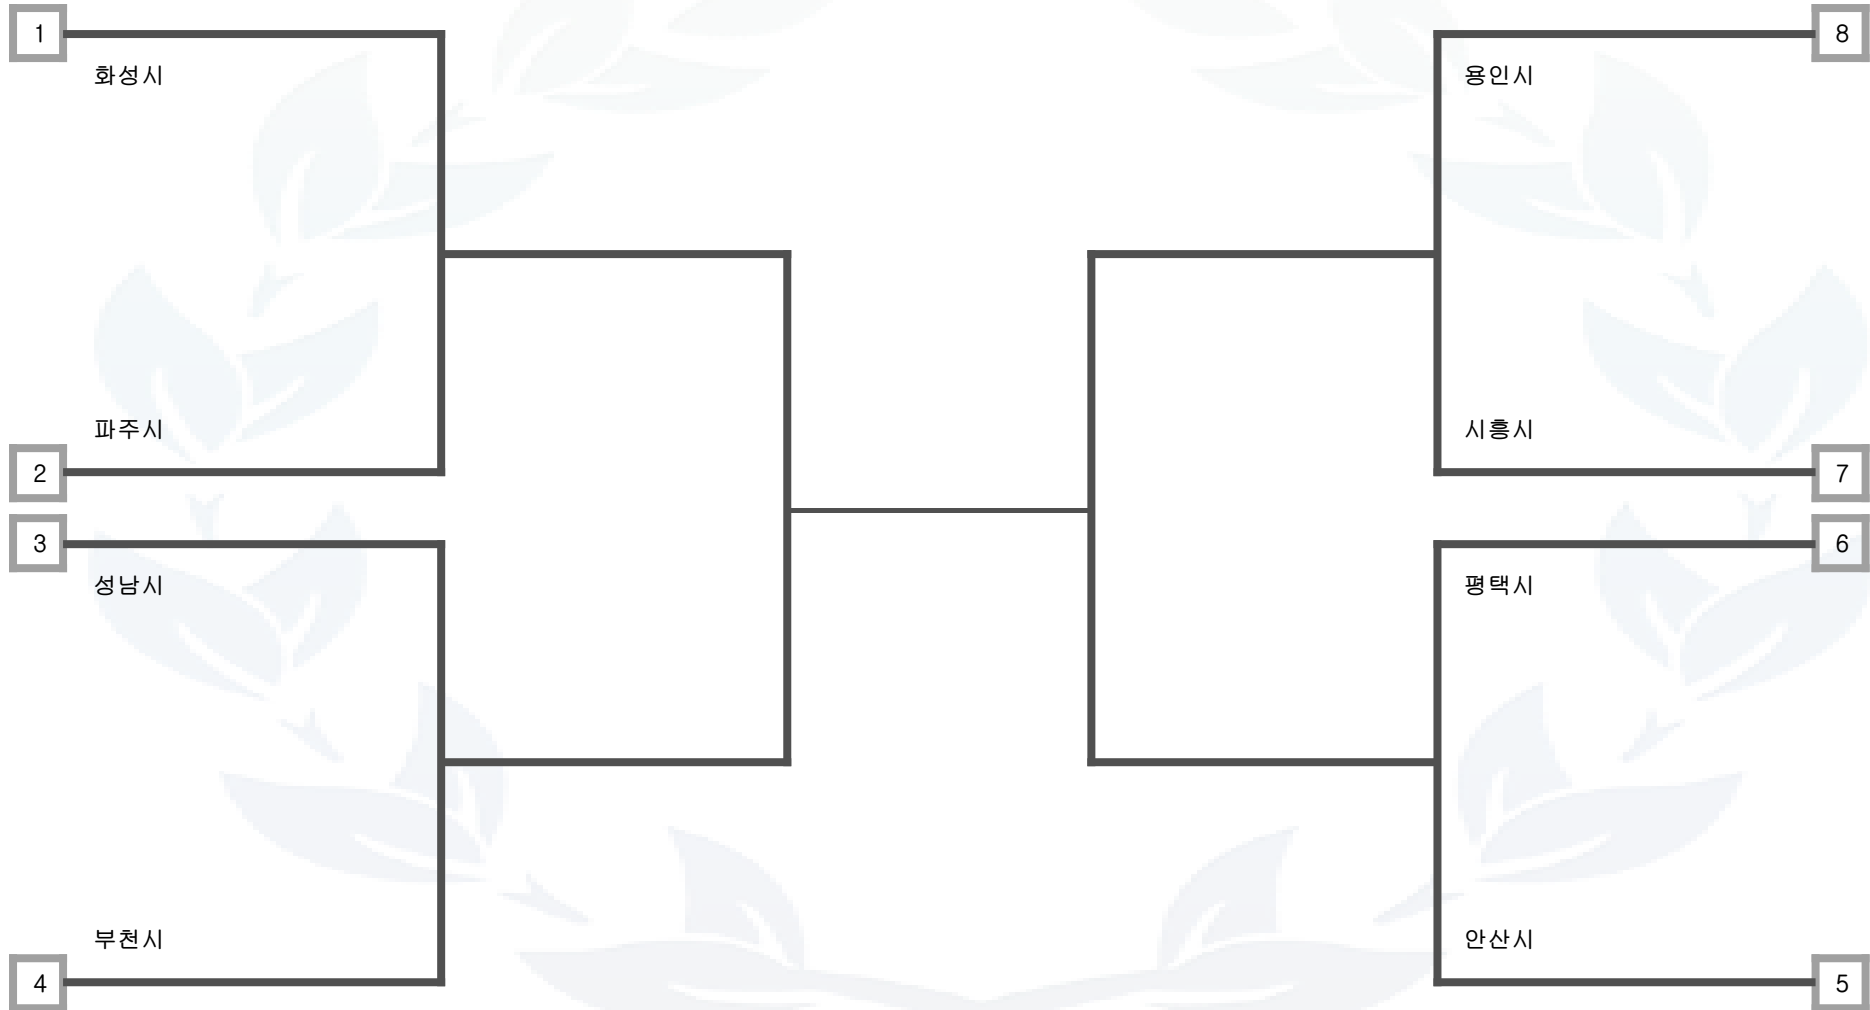

레슬링 자유형 86kg 남자 일반부

용인시	성남시	부천시	안산시	화성시	평택시	파주시	시흥시
미참가 시군 정보 : 고양시, 남양주시, 수원시, 의정부시, 광명시, 김포시, 안양시