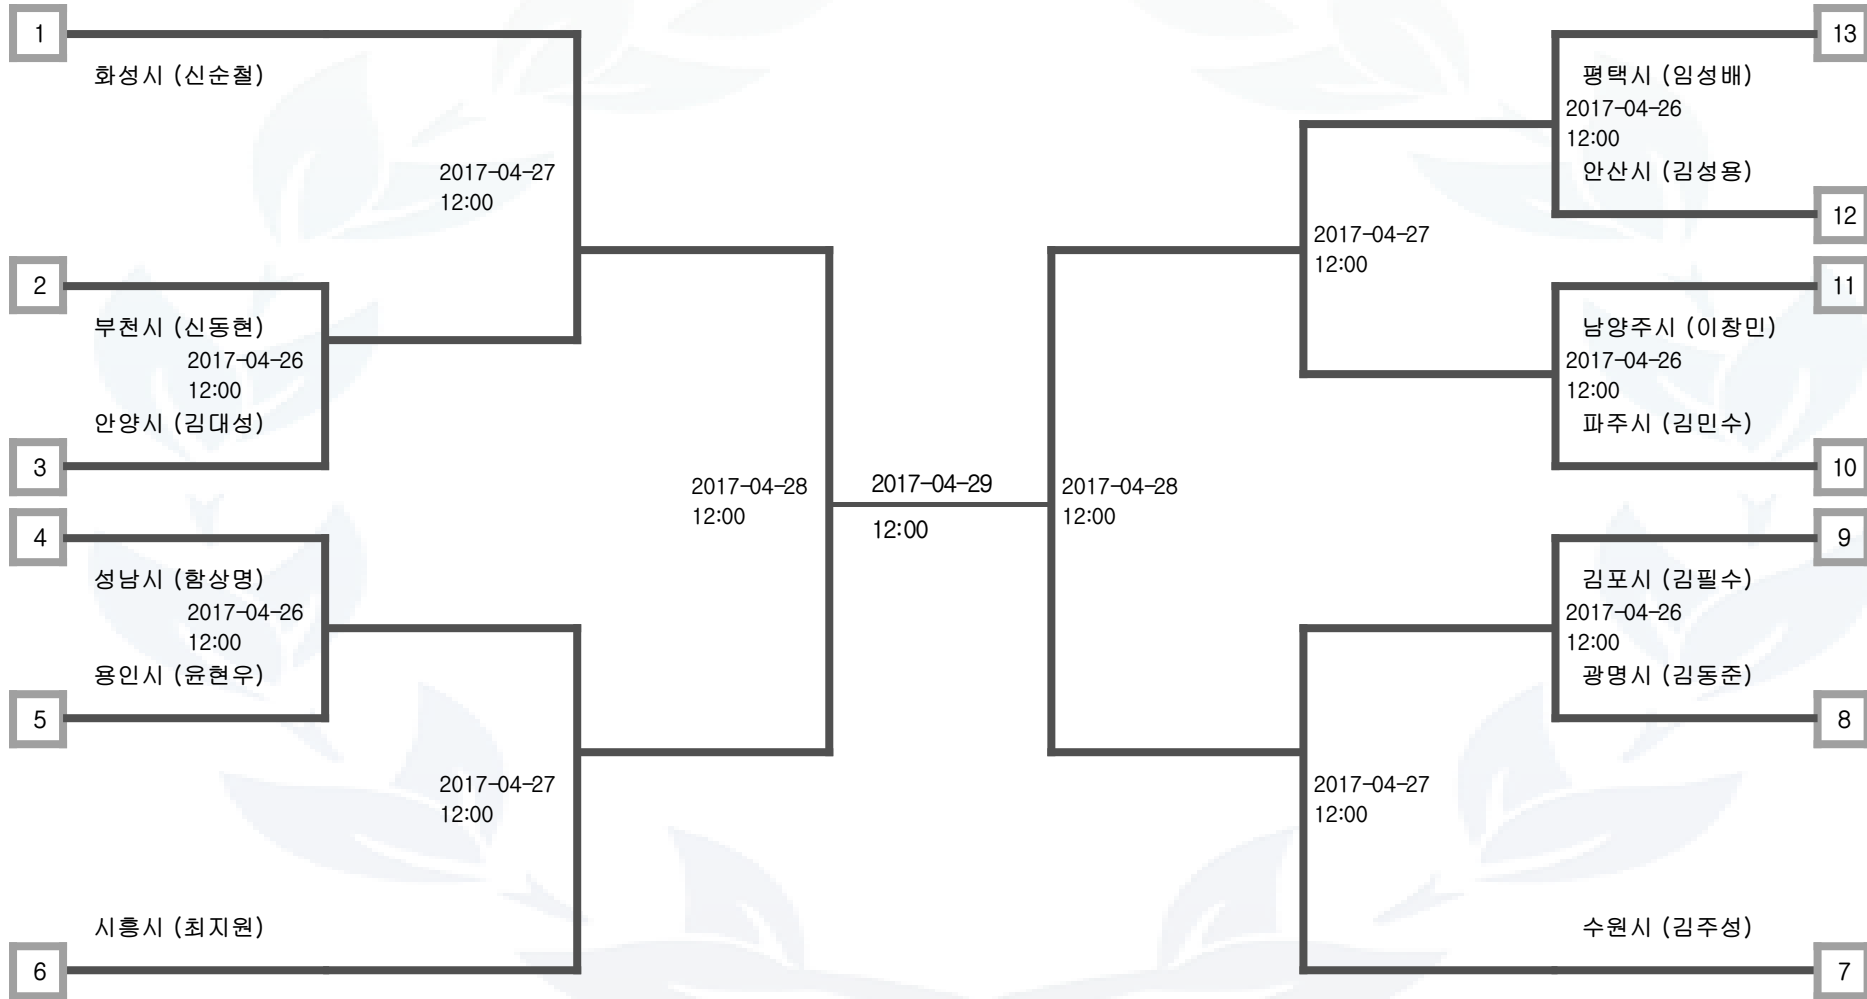

복싱 밴텀급(~56kg) 남자 일반부

수원시	용인시	성남시	부천시	안산시	남양주시	화성시	안양시	평택시	파주시	시흥시	김포시	광명시
미참가 시군 정보 : 고양시, 의정부시