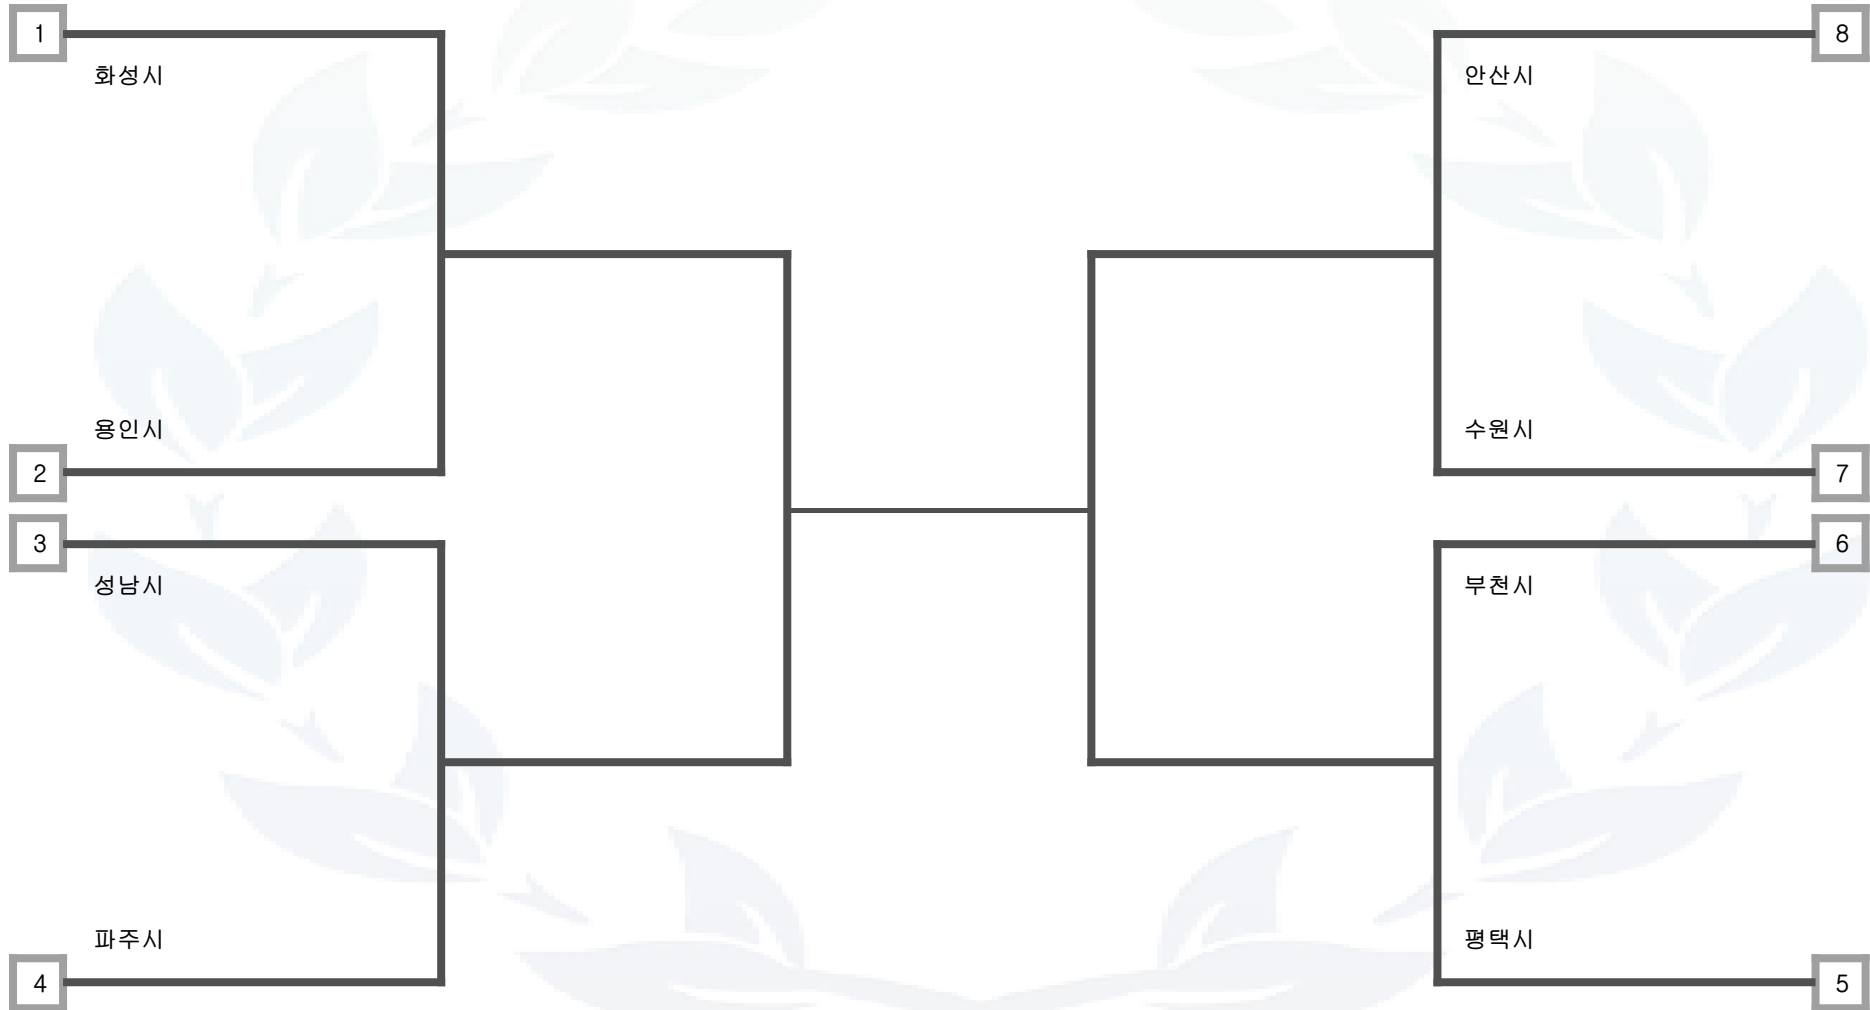

레슬링 그레꼬로만형 85kg 남자 일반부

수원시	용인시	성남시	부천시	안산시	화성시	평택시	파주시
미참가 시군 정보 : 고양시, 남양주시, 의정부시, 광명시, 김포시, 시흥시, 안양시