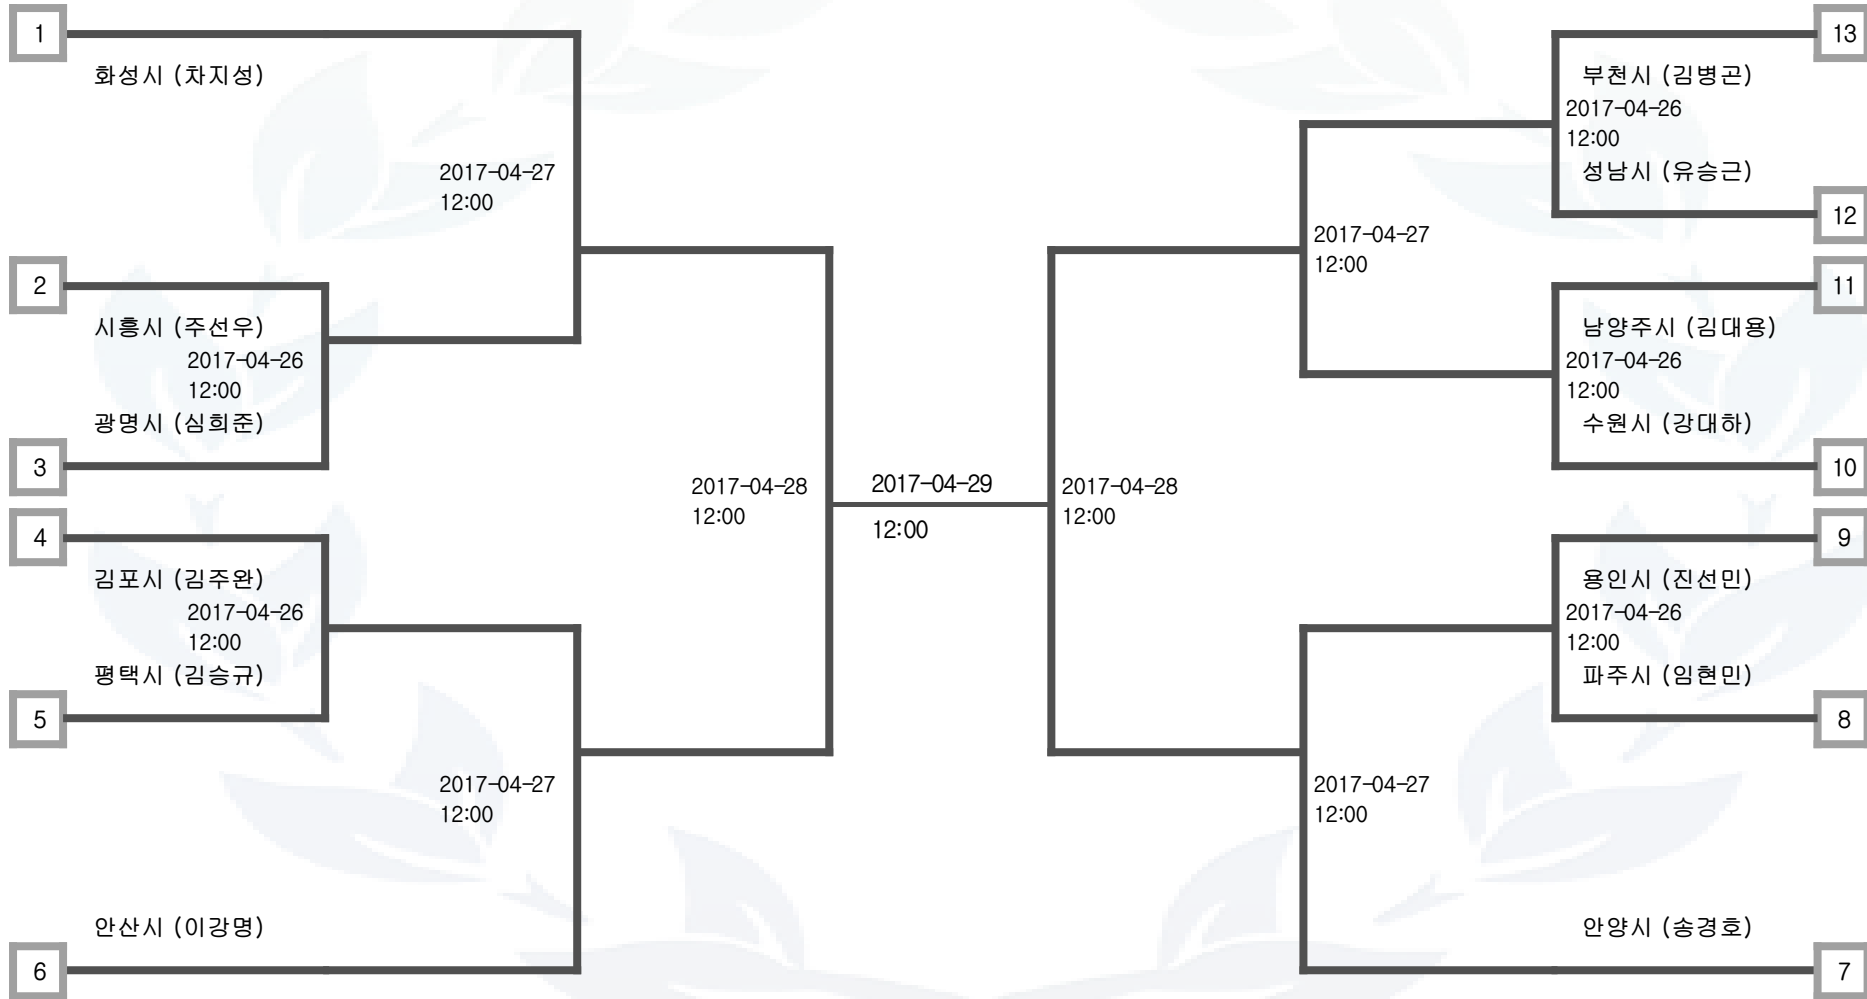

복싱 라이트플라이급(~49kg) 남자 일반부

수원시   용인시   성남시   부천시   안산시   남양주시   화성시   안양시   평택시   파주시   시흥시   김포시   광명시

미참가 시군 정보 : 고양시, 의정부시