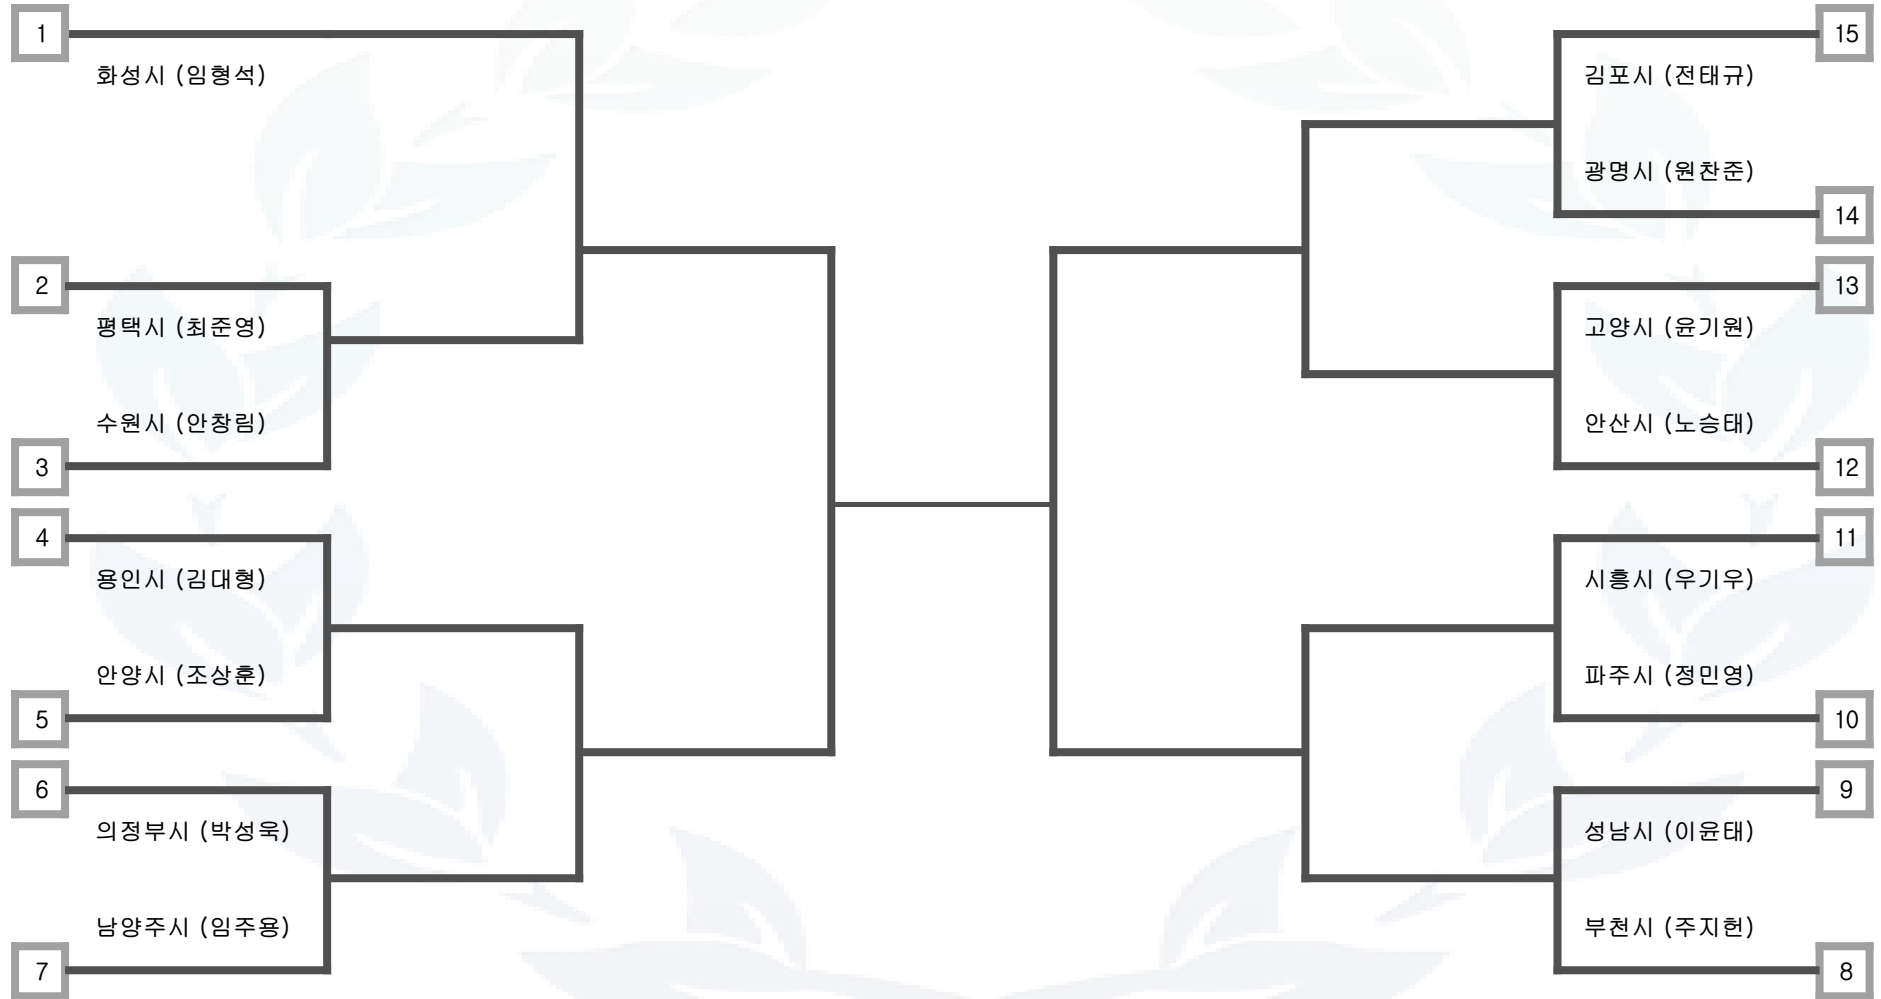

유도 하프미들급(~81kg) 남자 일반부

1. 수원시   고양시   용인시   성남시   부천시   안산시   남양주시   화성시   안양시   평택시   의정부시   파주시   시흥시   김포시   광명시