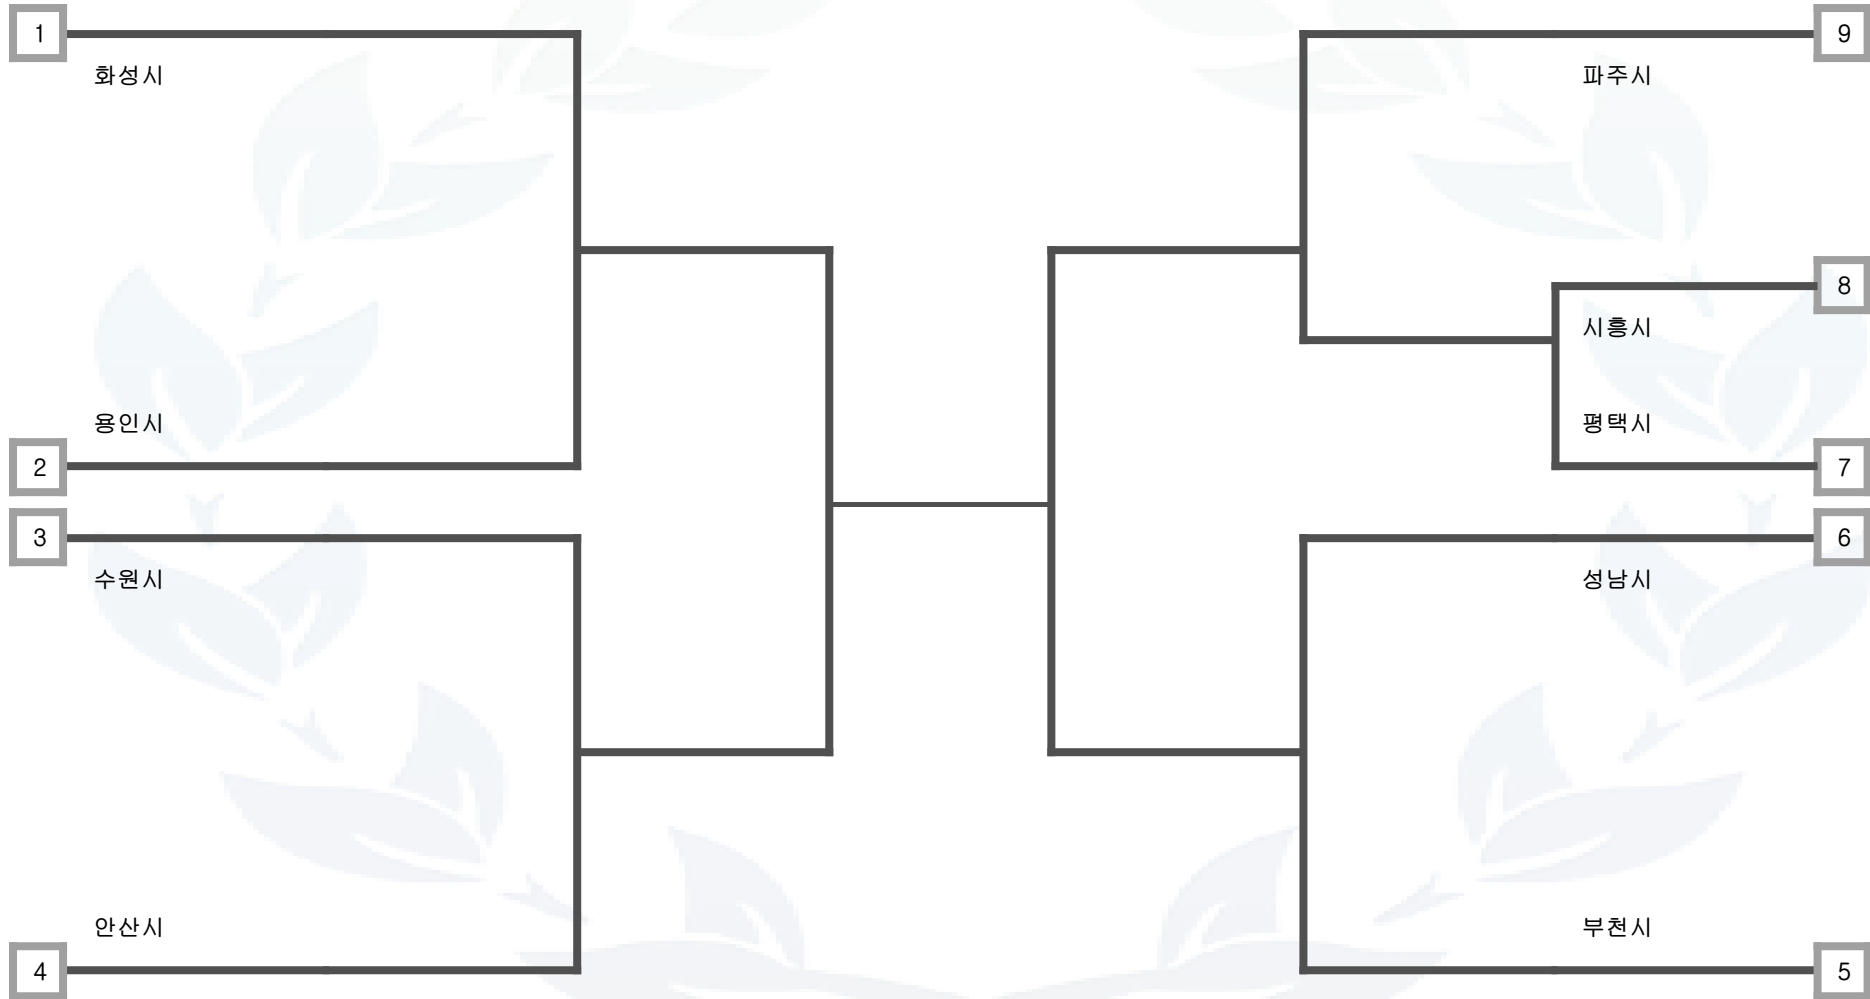

레슬링 그레코로만형 80kg 남자 일반부

수원시	용인시	성남시	부천시	안산시	화성시	평택시	파주시	시흥시
미참가 시군 정보 : 고양시, 남양주시, 의정부시, 광명시, 김포시, 안양시