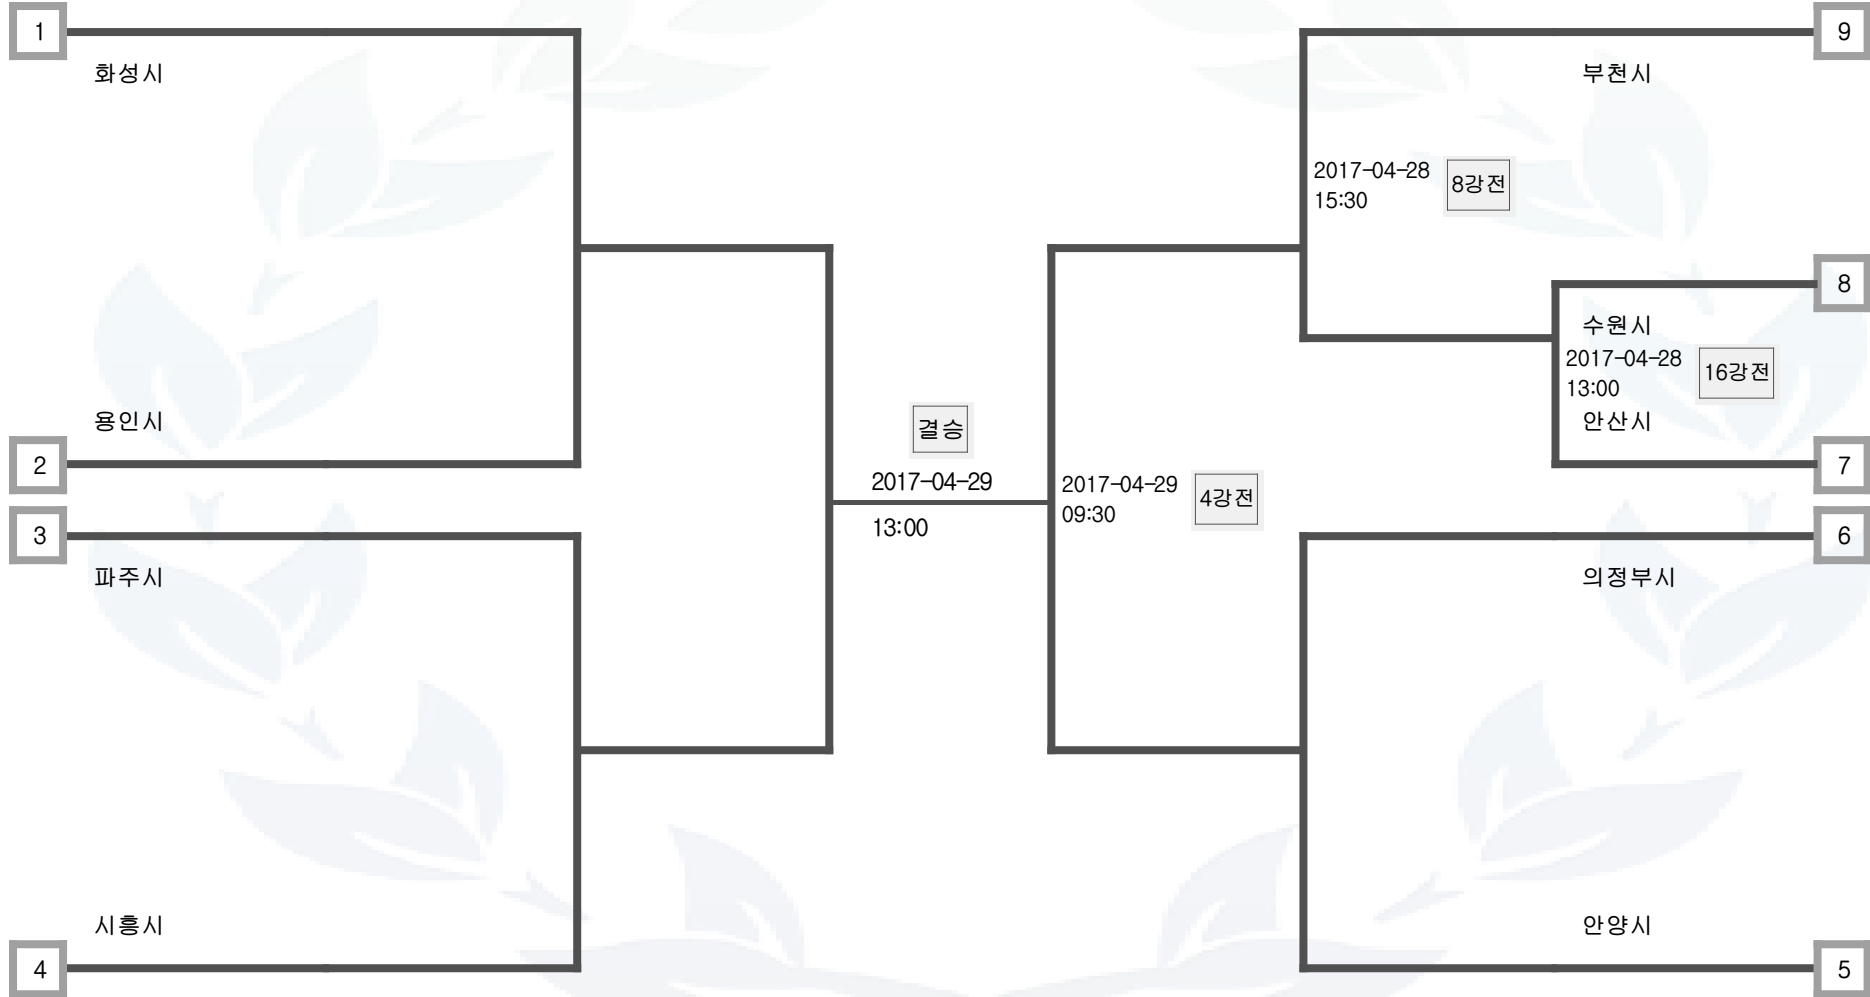

바둑 페어 혼성 일반부

수원시	용인시	부천시	안산시	화성시	안양시	의정부시	파주시	시흥시

미참가 시군 정보 : 고양시, 남양주시, 광명시, 김포시, 평택시, 성남시