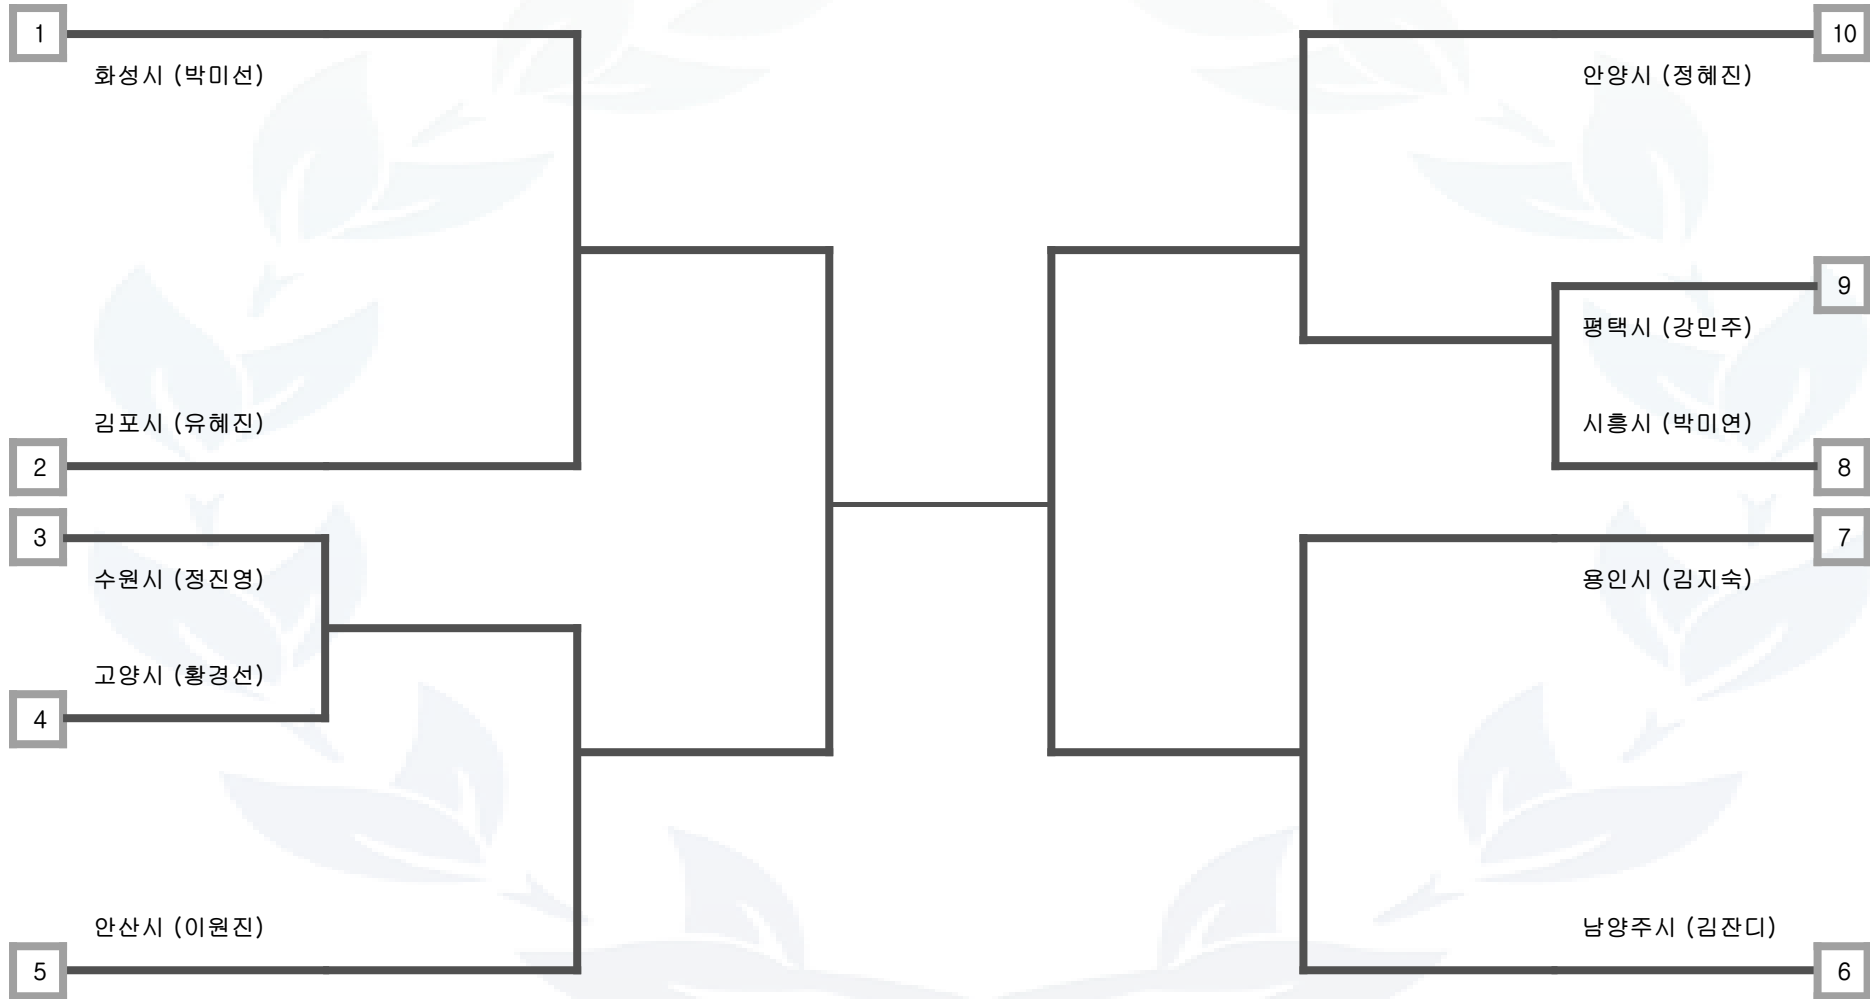

태권도 -73kg급 (67초과 73까지) 여자 일반부

수원시	고양시	용인시	안산시	남양주시	화성시	안양시	평택시	시흥시	김포시
미참가 시군 정보 : 의정부시, 광명시, 성남시, 부천시, 파주시