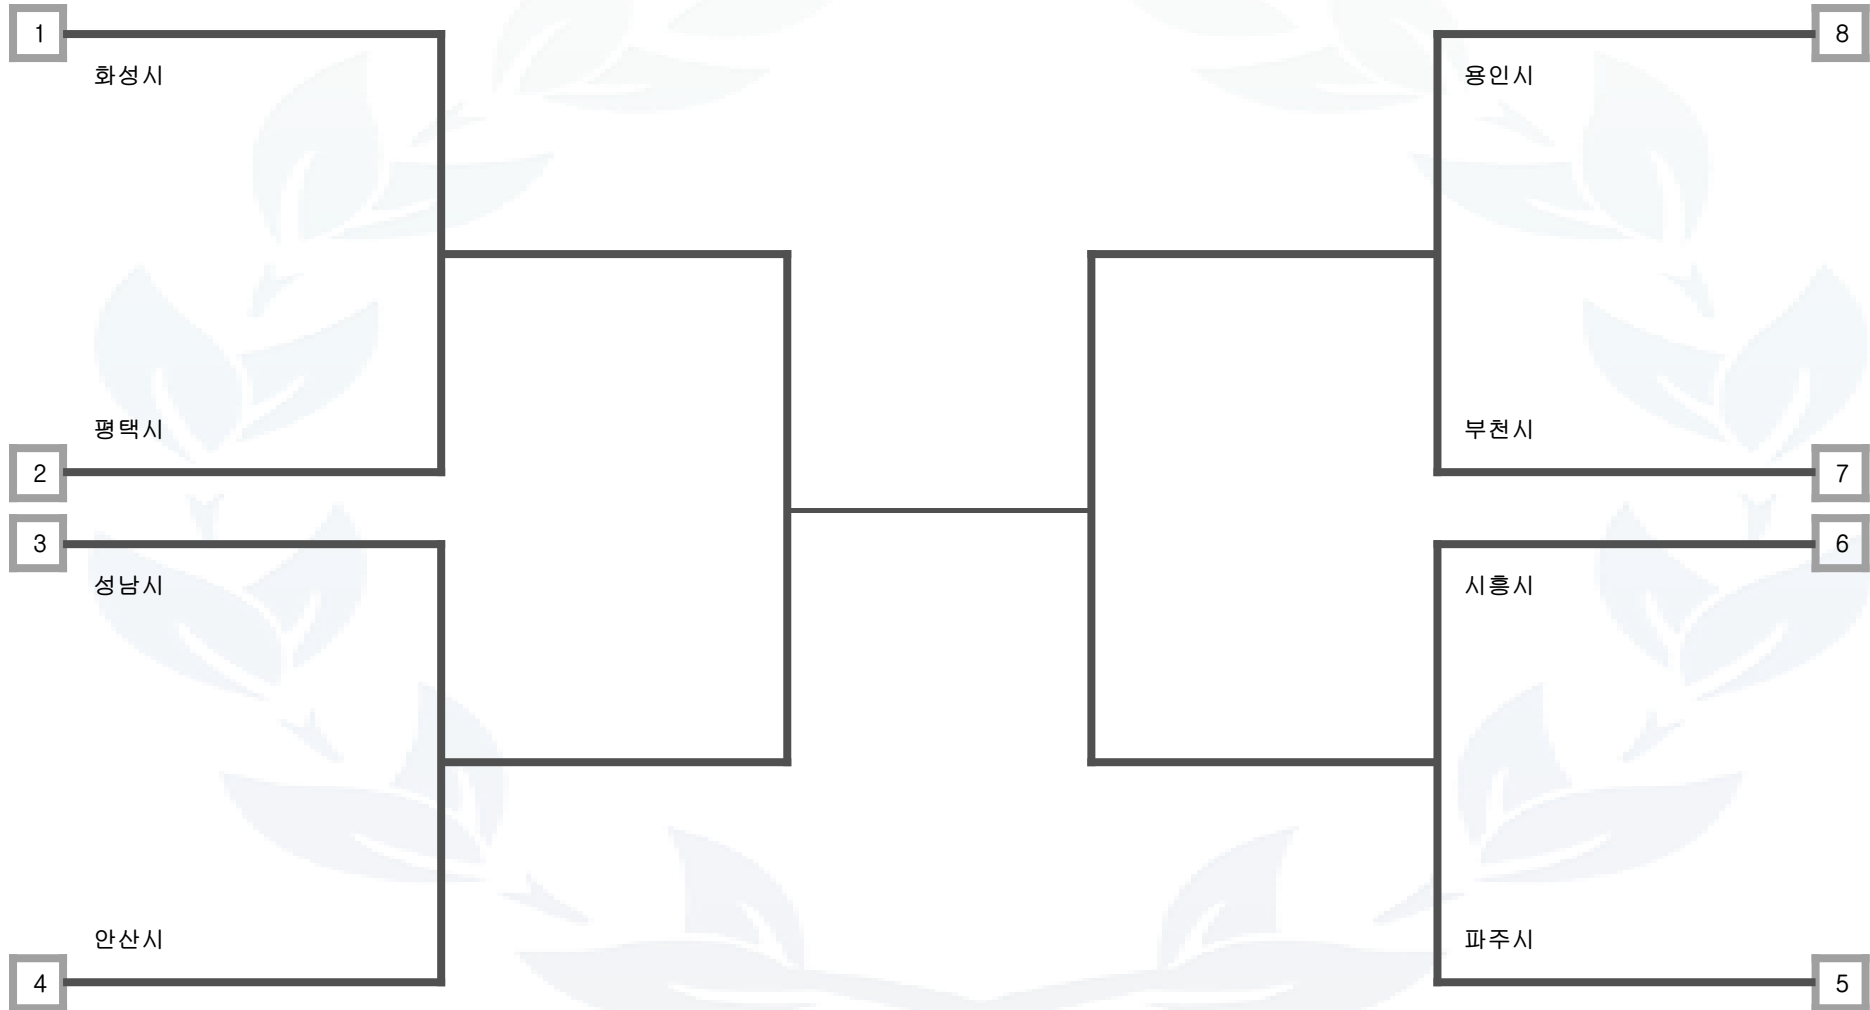

레슬링 자유형 97kg 남자 일반부

수원시	용인시	성남시	부천시	안산시	화성시	평택시	파주시	시흥시
-----	-----	-----	-----	-----	-----	-----	-----	-----

미참가 시군 정보 : 고양시, 남양주시, 의정부시, 광명시, 김포시, 안양시

레슬링 자유형 125kg 남자 일반부

용인시	성남시	부천시	안산시	화성시	평택시	파주시	시흥시
미참가 시군 정보 : 고양시, 남양주시, 수원시, 의정부시, 광명시, 김포시, 안양시							