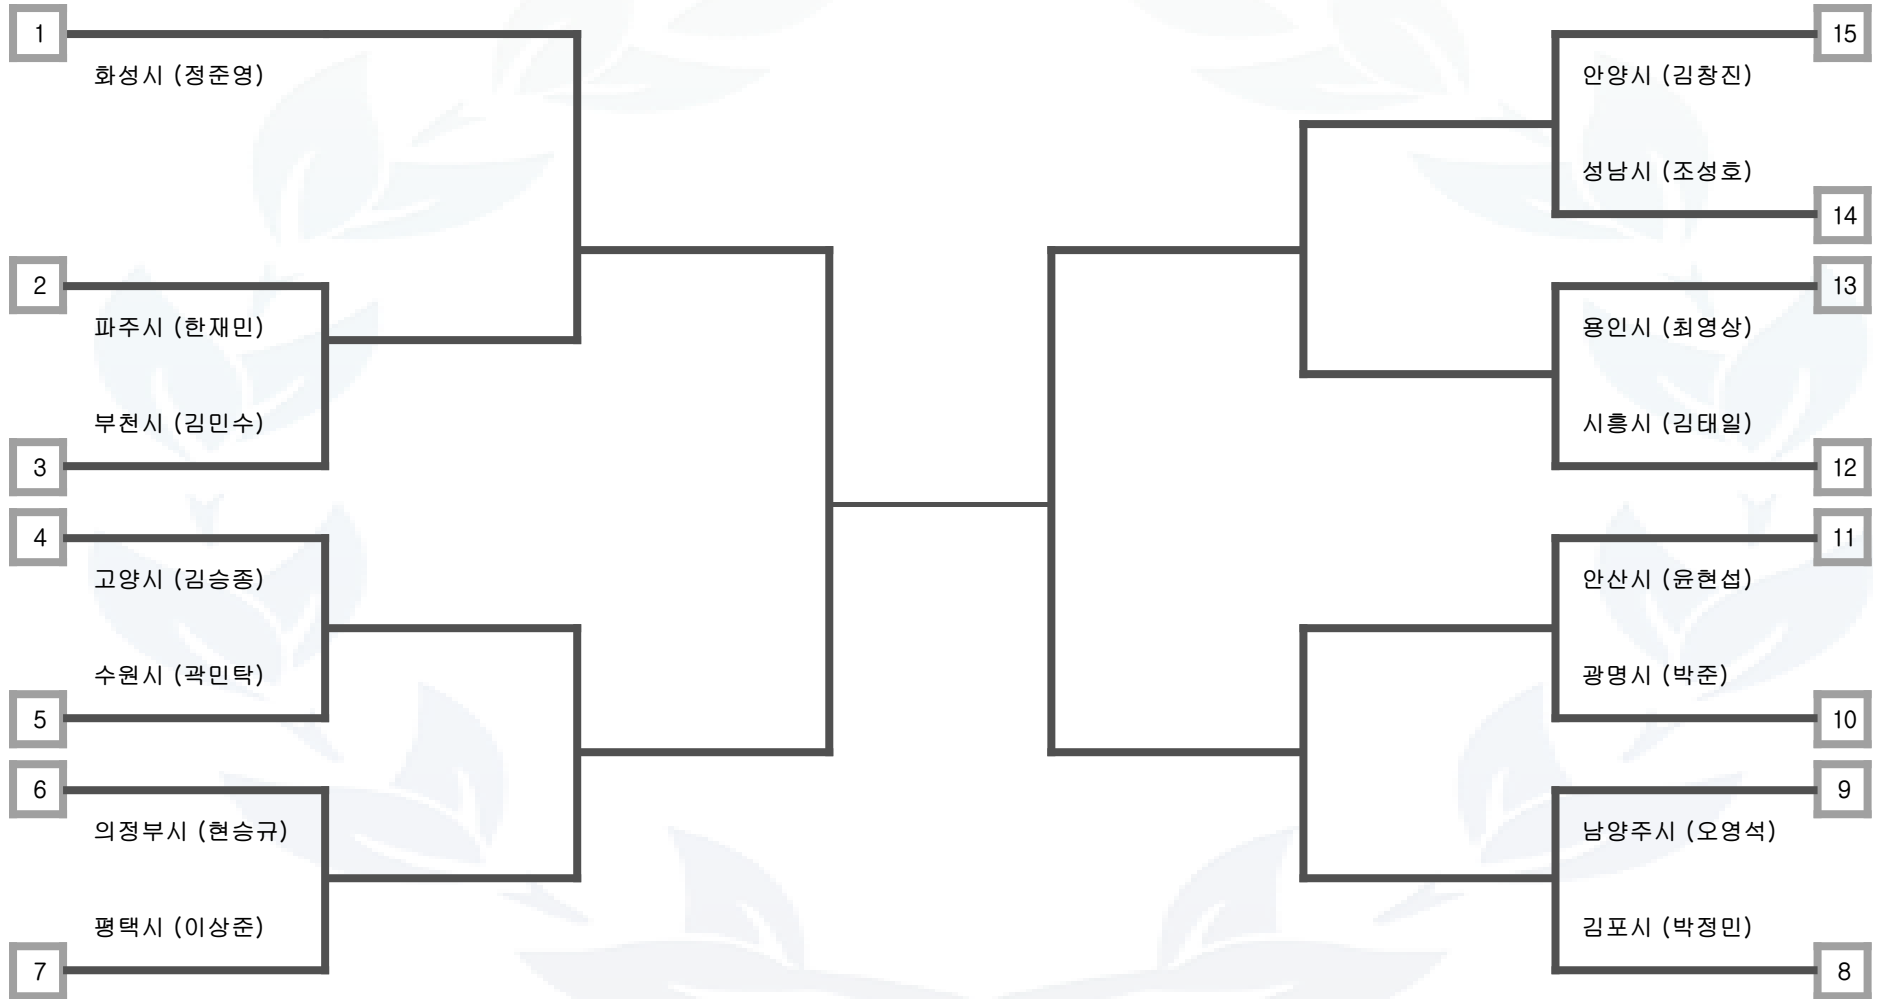

태권도 -54kg급(~54kg까지) 남자 일반부

1. 수원시   고양시   용인시   성남시   부천시   안산시   남양주시   화성시   안양시   평택시   의정부시   파주시   시흥시   김포시   광명시