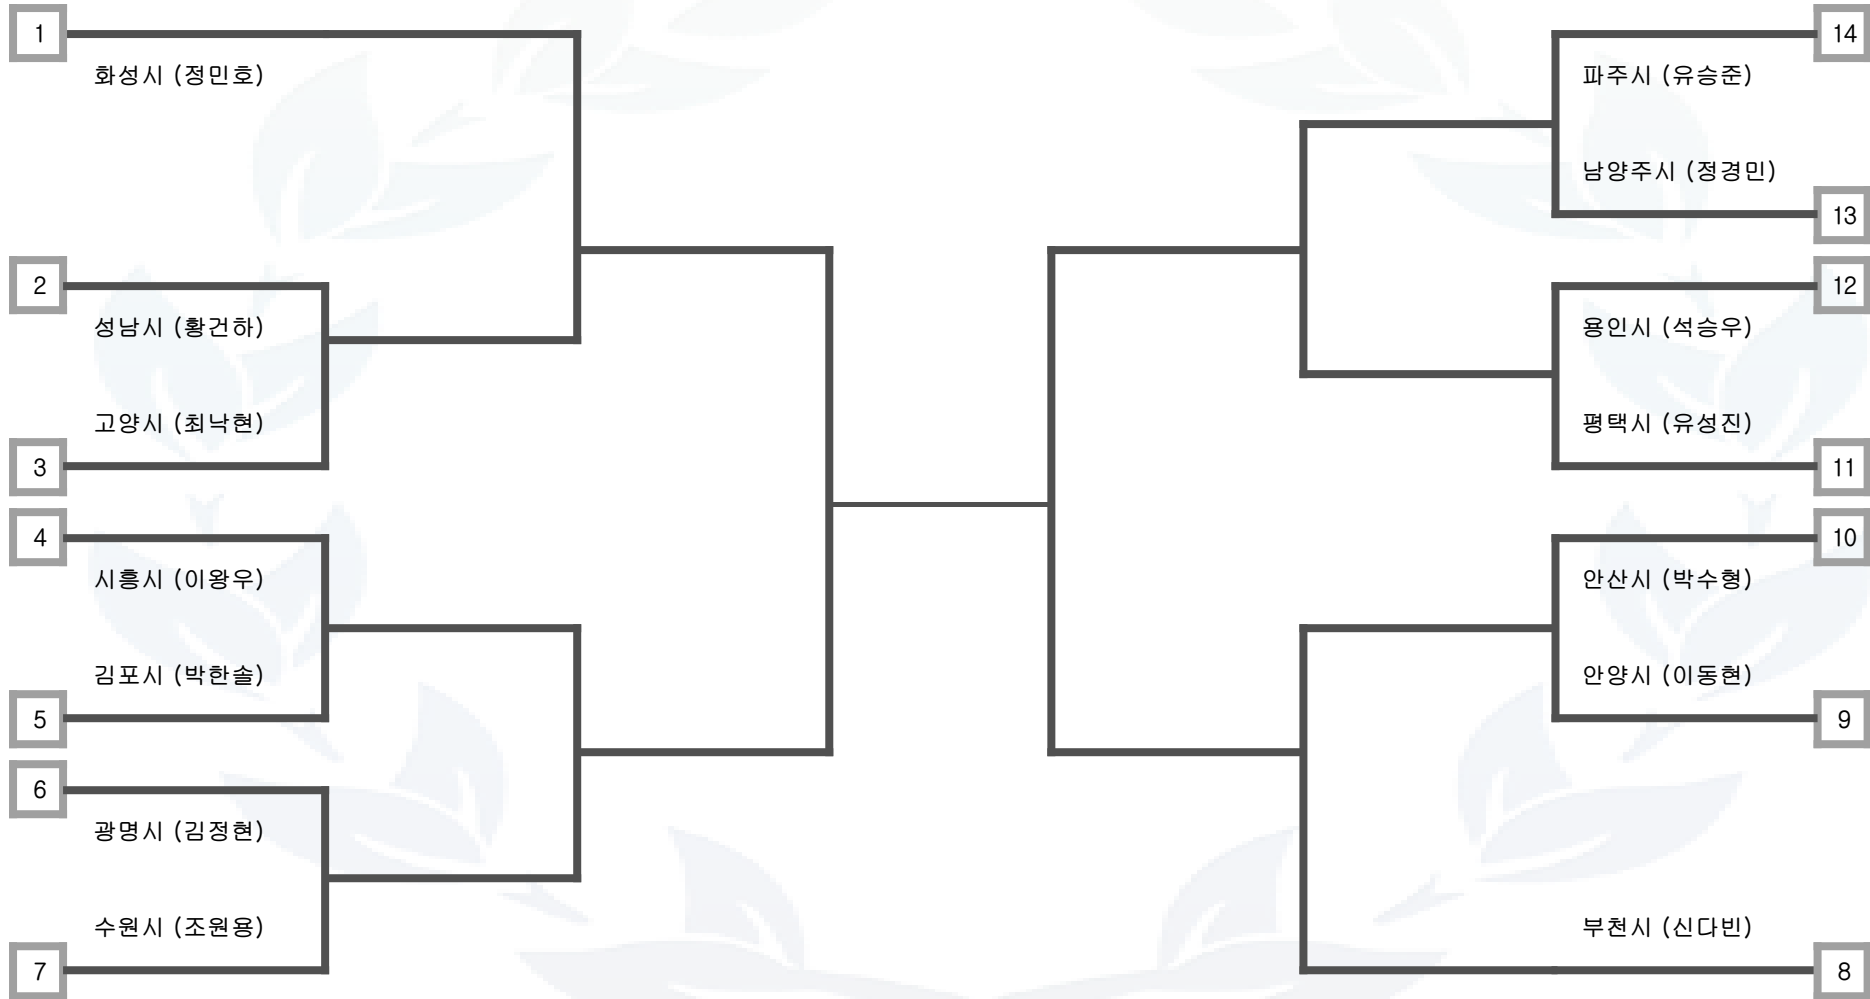

태권도 -63kg급 (58초과 63까지) 남자 일반부

수원시	고양시	용인시	성남시	부천시	안산시	남양주시	화성시	안양시	평택시	파주시	시흥시	김포시	광명시
미참가 시군 정보 : 의정부시