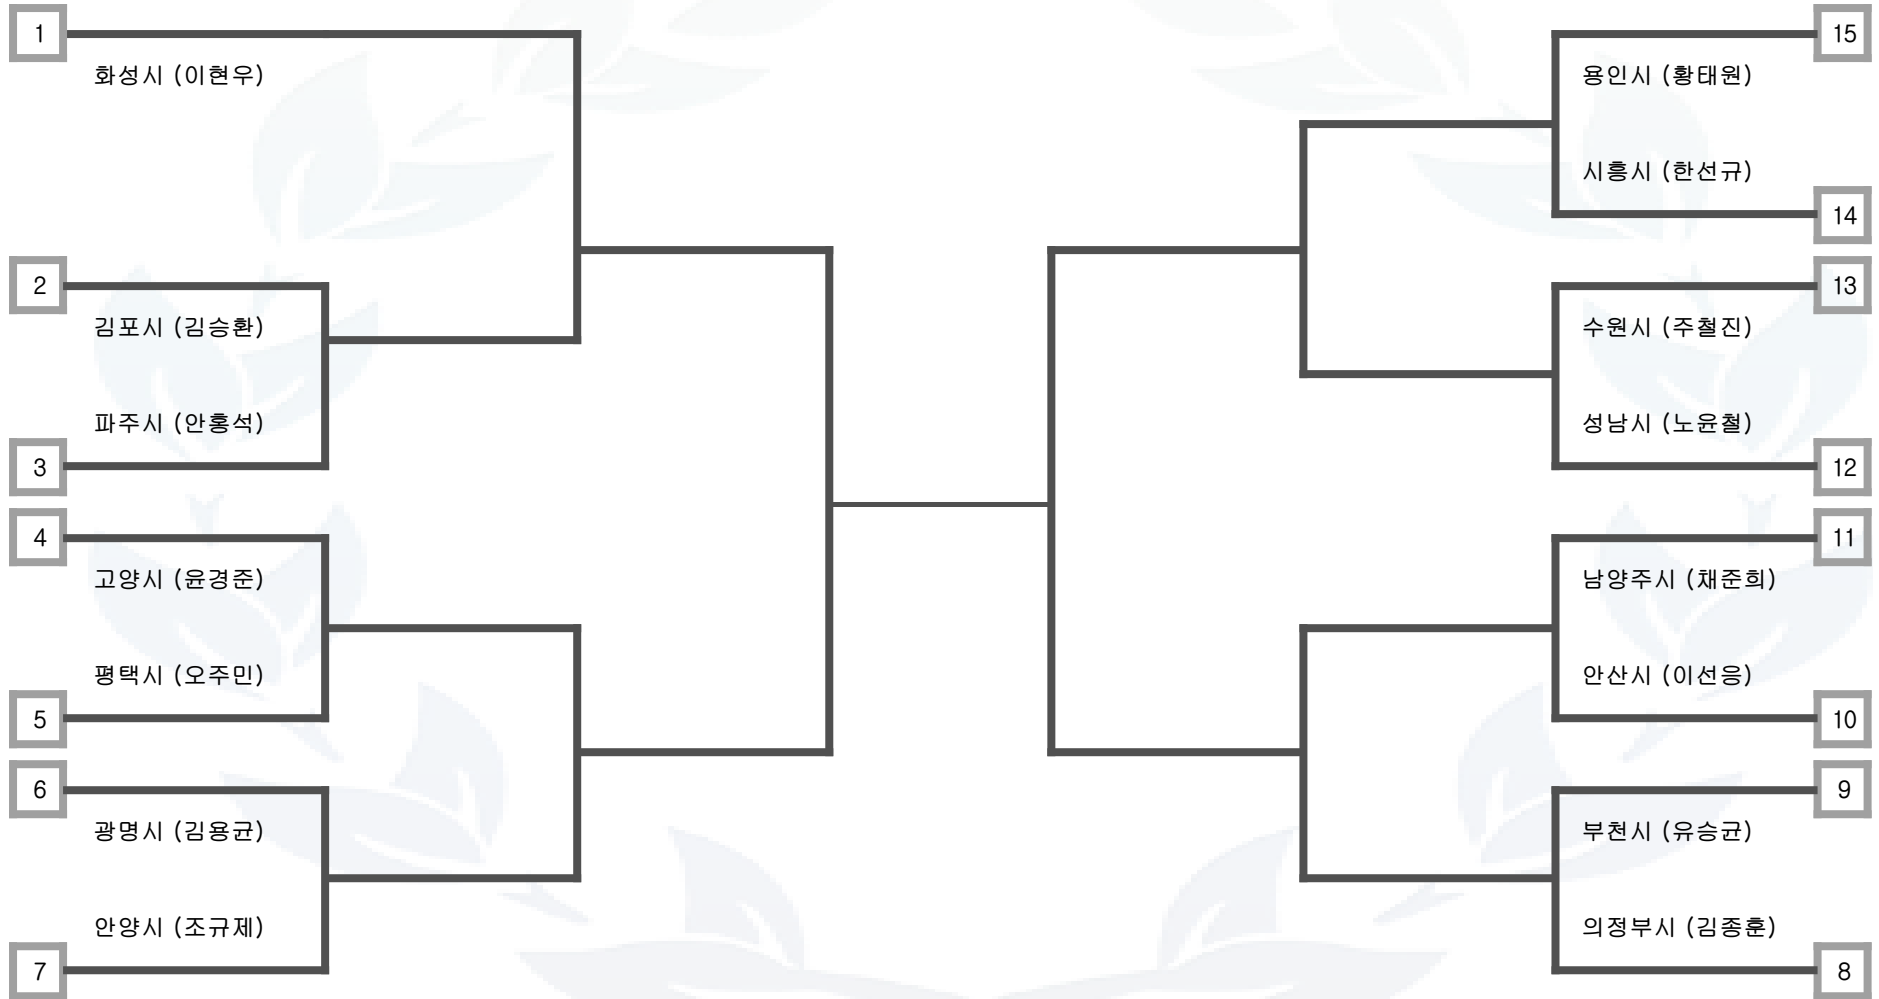

씨름 개인 장사급(~160kg) 남자 일반부

- 수원시 고양시 용인시 성남시 부천시 안산시 남양주시 화성시 안양시 평택시 의정부시 파주시 시흥시 김포시 광명시

씨름 단체 남자 일반부

- 수원시
- 고양시
- 용인시
- 성남시
- 부천시
- 안산시
- 남양주시
- 화성시
- 안양시
- 평택시
- 의정부시
- 파주시
- 시흥시
- 김포시
- 광명시

유도 엑스트라라이트급(~60kg) 남자 일반부