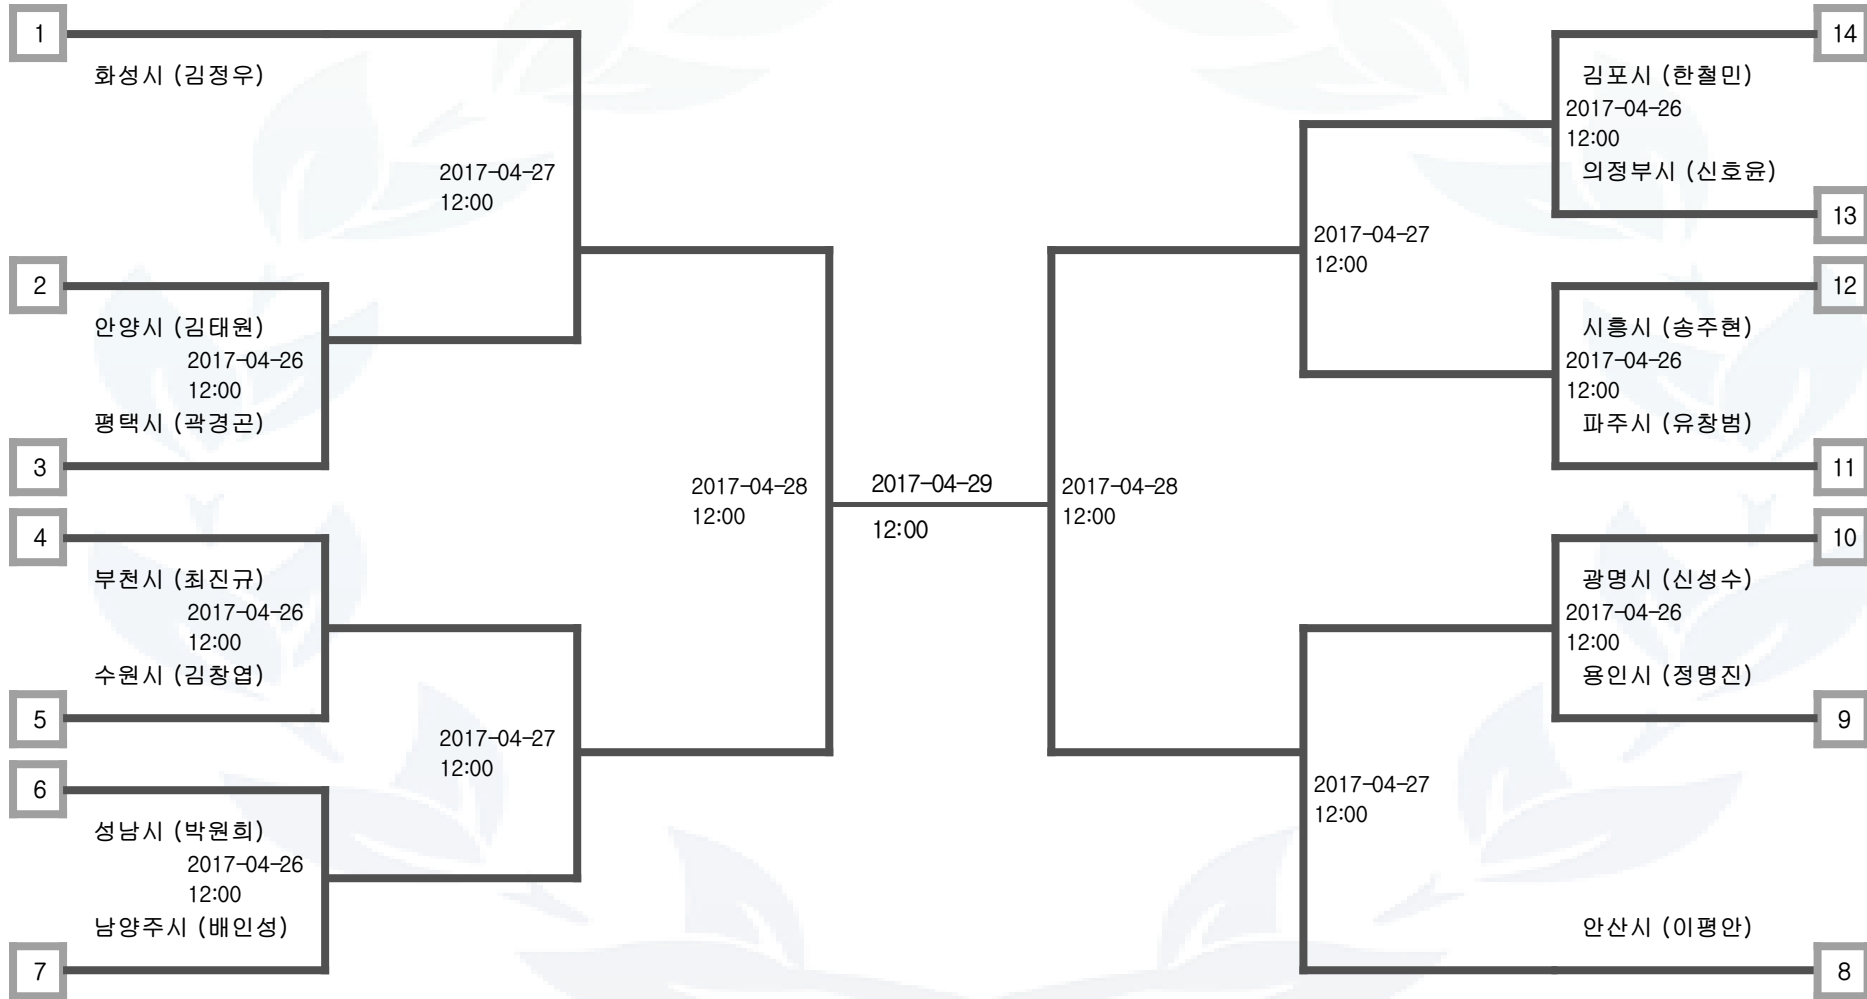

복싱 라이트웰터급(~64kg) 남자 일반부

수원시 용인시 성남시 부천시 안산시 남양주시 화성시 안양시 평택시 파주시 시흥시 김포시 광명시

미참가 시군 정보 : 고양시, 의정부시

복싱 웰터급(~69kg) 남자 일반부

수원시 용인시 성남시 부천시 안산시 남양주시 화성시 안양시 평택시 의정부시 파주시 시흥시 김포시 광명시

미참가 시군 정보 : [고양시](#)

복싱 미들급(~75kg) 남자 일반부