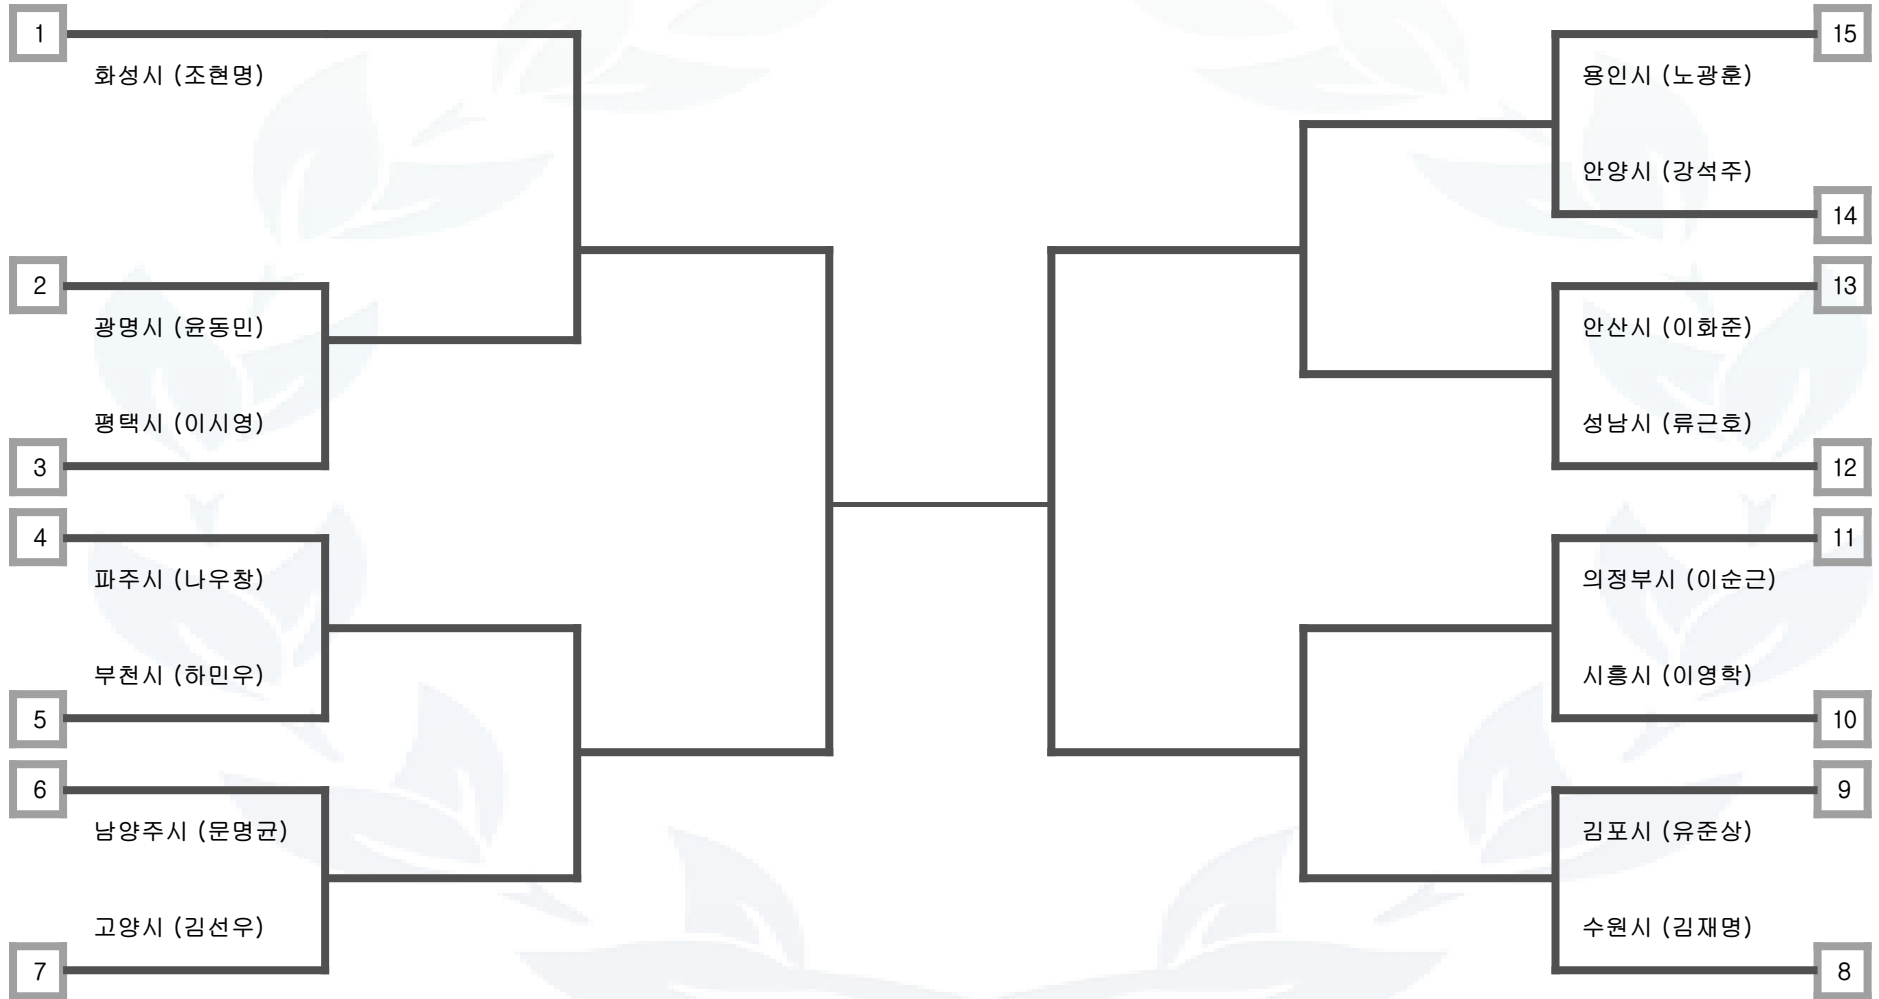

태권도 -74kg급 (68초과 74까지) 남자 일반부

1. 수원시   고양시   용인시   성남시   부천시   안산시   남양주시   화성시   안양시   평택시   의정부시   파주시   시흥시   김포시   광명시