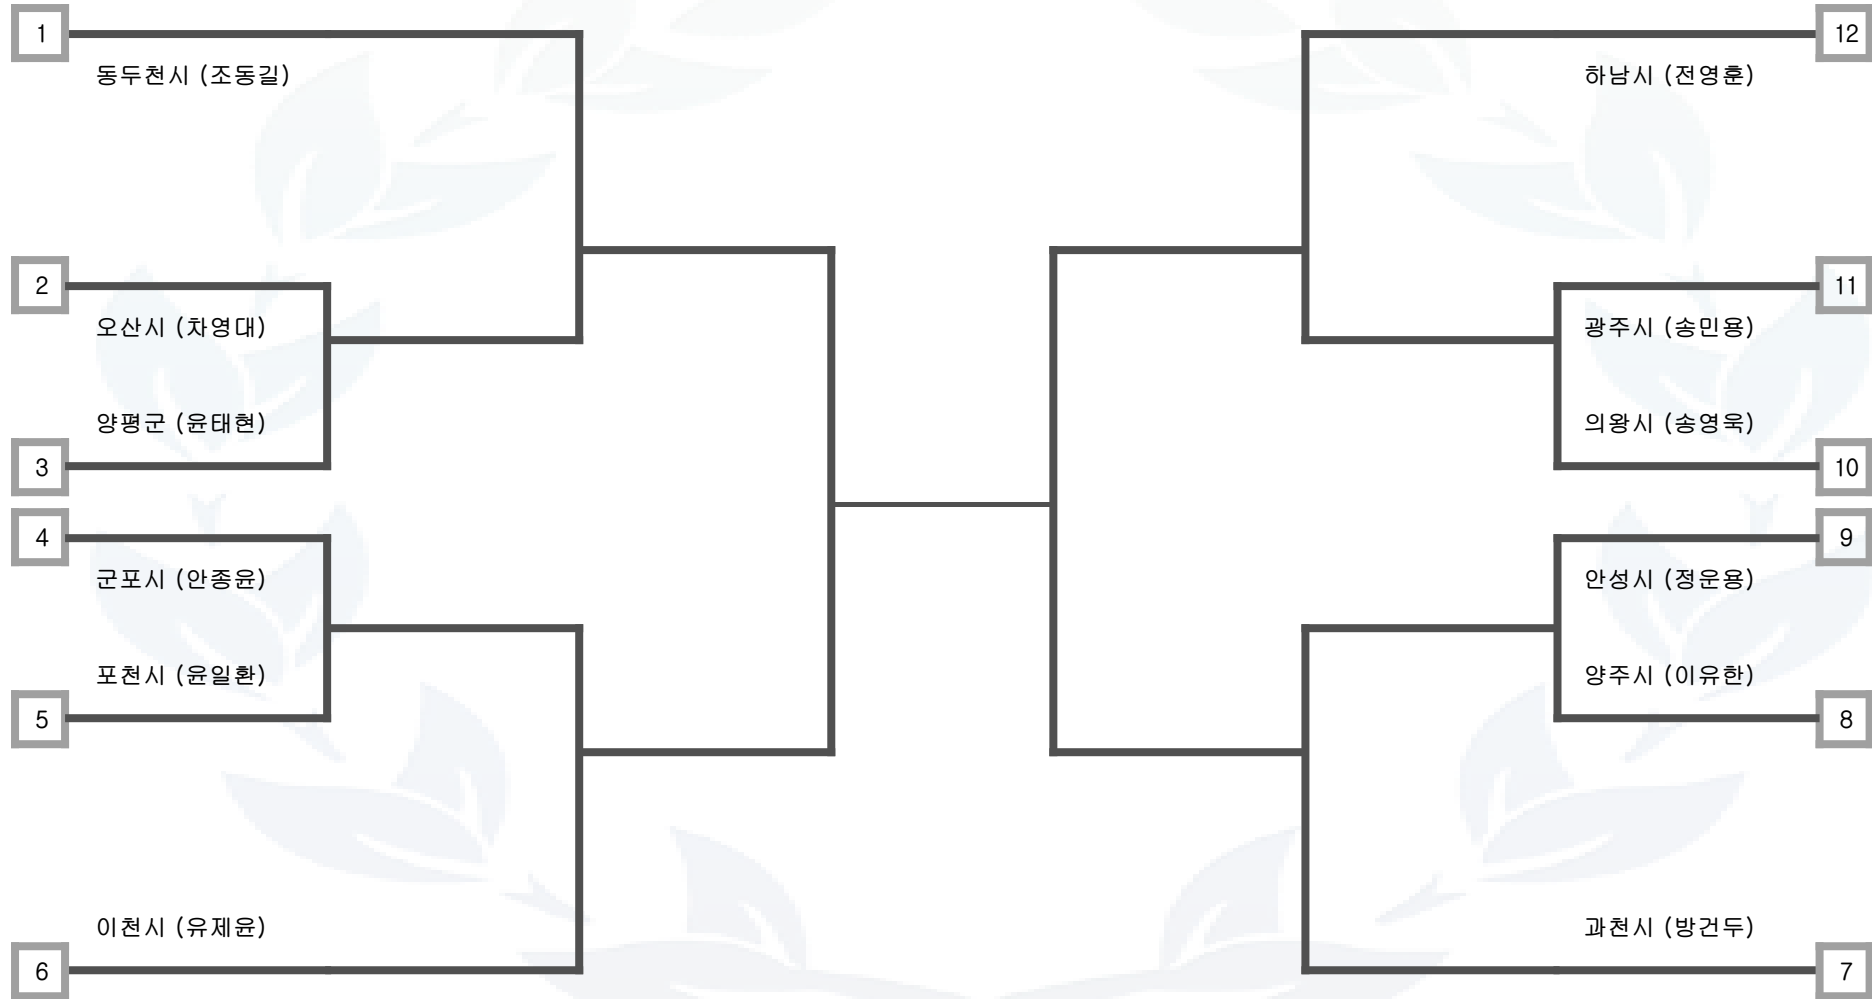

안성시

의왕시

포천시

양평군

과천시

미참가 시군 정보 : 동두천시, 구리시, 가평군, 여주시, 연천군

유도 하프헤비급(~100kg) 남자 일반부

광주시	군포시	하남시	이천시	오산시	양주시	안성시	의왕시	포천시	양평군	동두천시	과천시
미참가 시군 정보 : 구리시, 가평군, 여주시, 연천군											