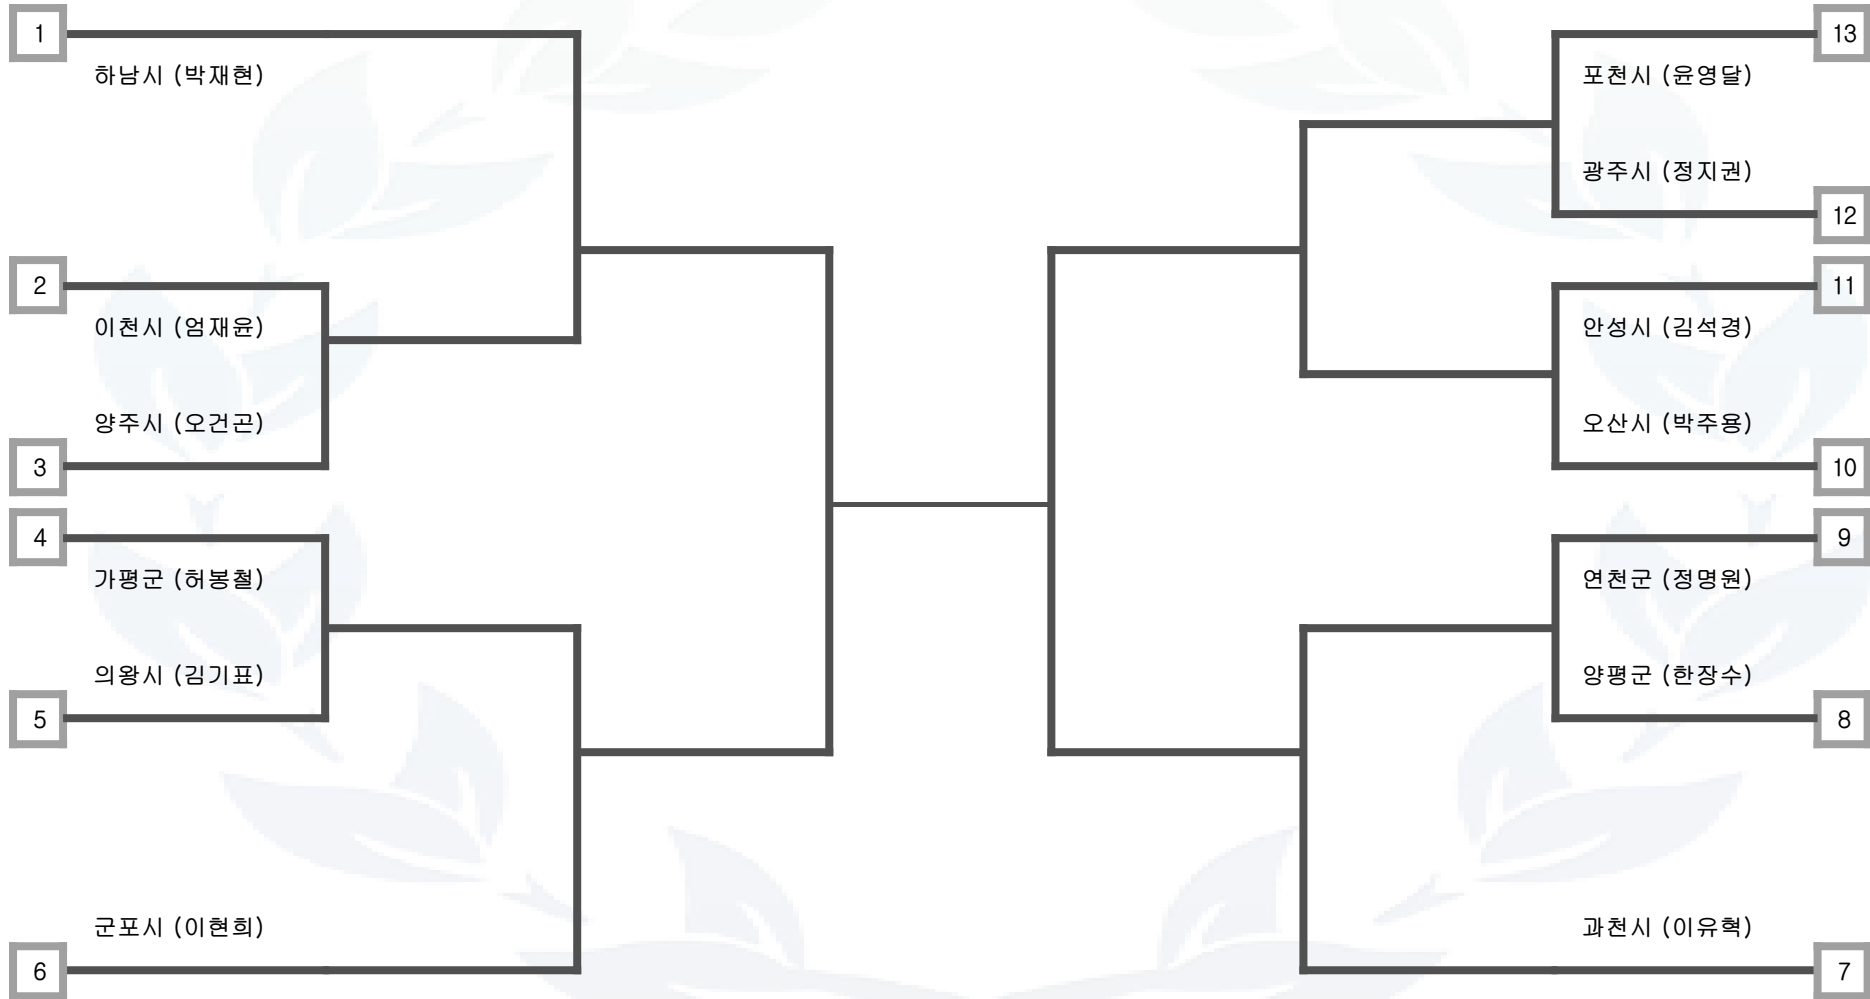

유도 라이트급(~73kg) 남자 일반부

광주시	군포시	하남시	이천시	오산시	양주시	안성시	의왕시	포천시	양평군	과천시	가평군	연천군
미참가 시군 정보 : 동두천시, 구리시, 여주시