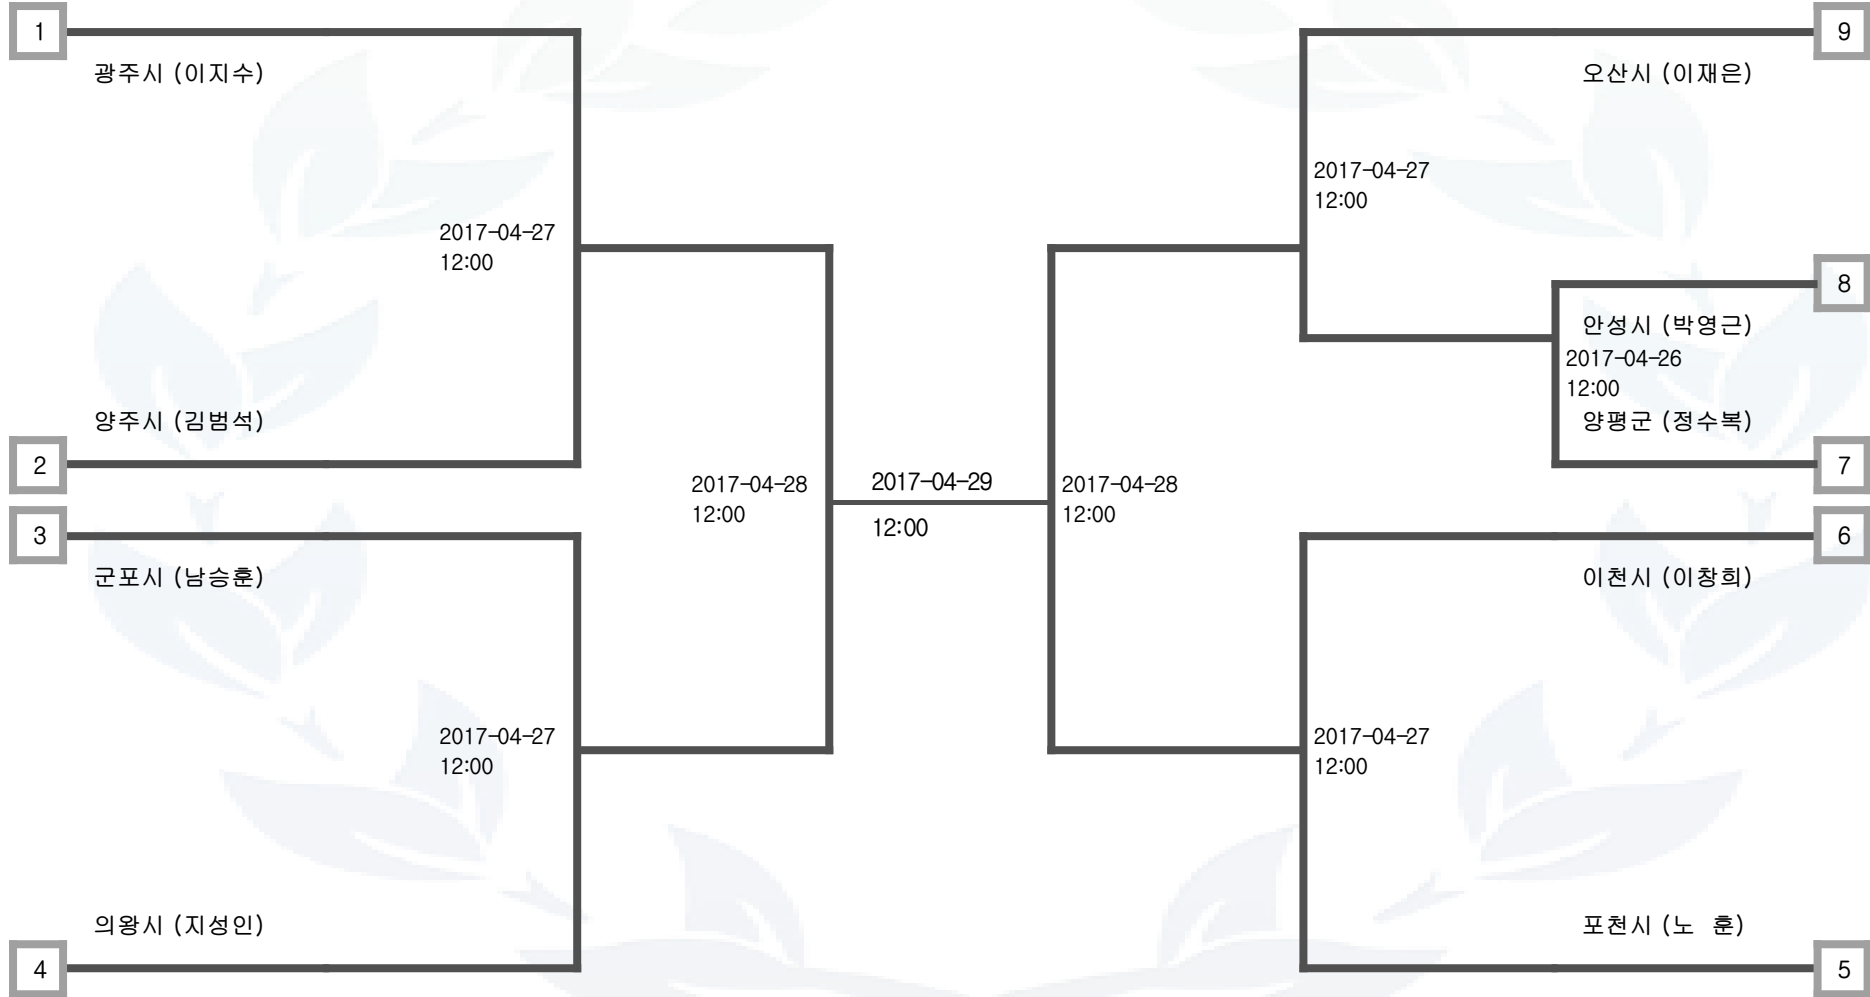

복싱 밴텀급(~56kg) 남자 일반부

광주시	군포시	이천시	오산시	양주시	안성시	의왕시	포천시	양평군
미참가 시군 정보 : 동두천시, 구리시, 가평군, 과천시, 여주시, 연천군, 하남시