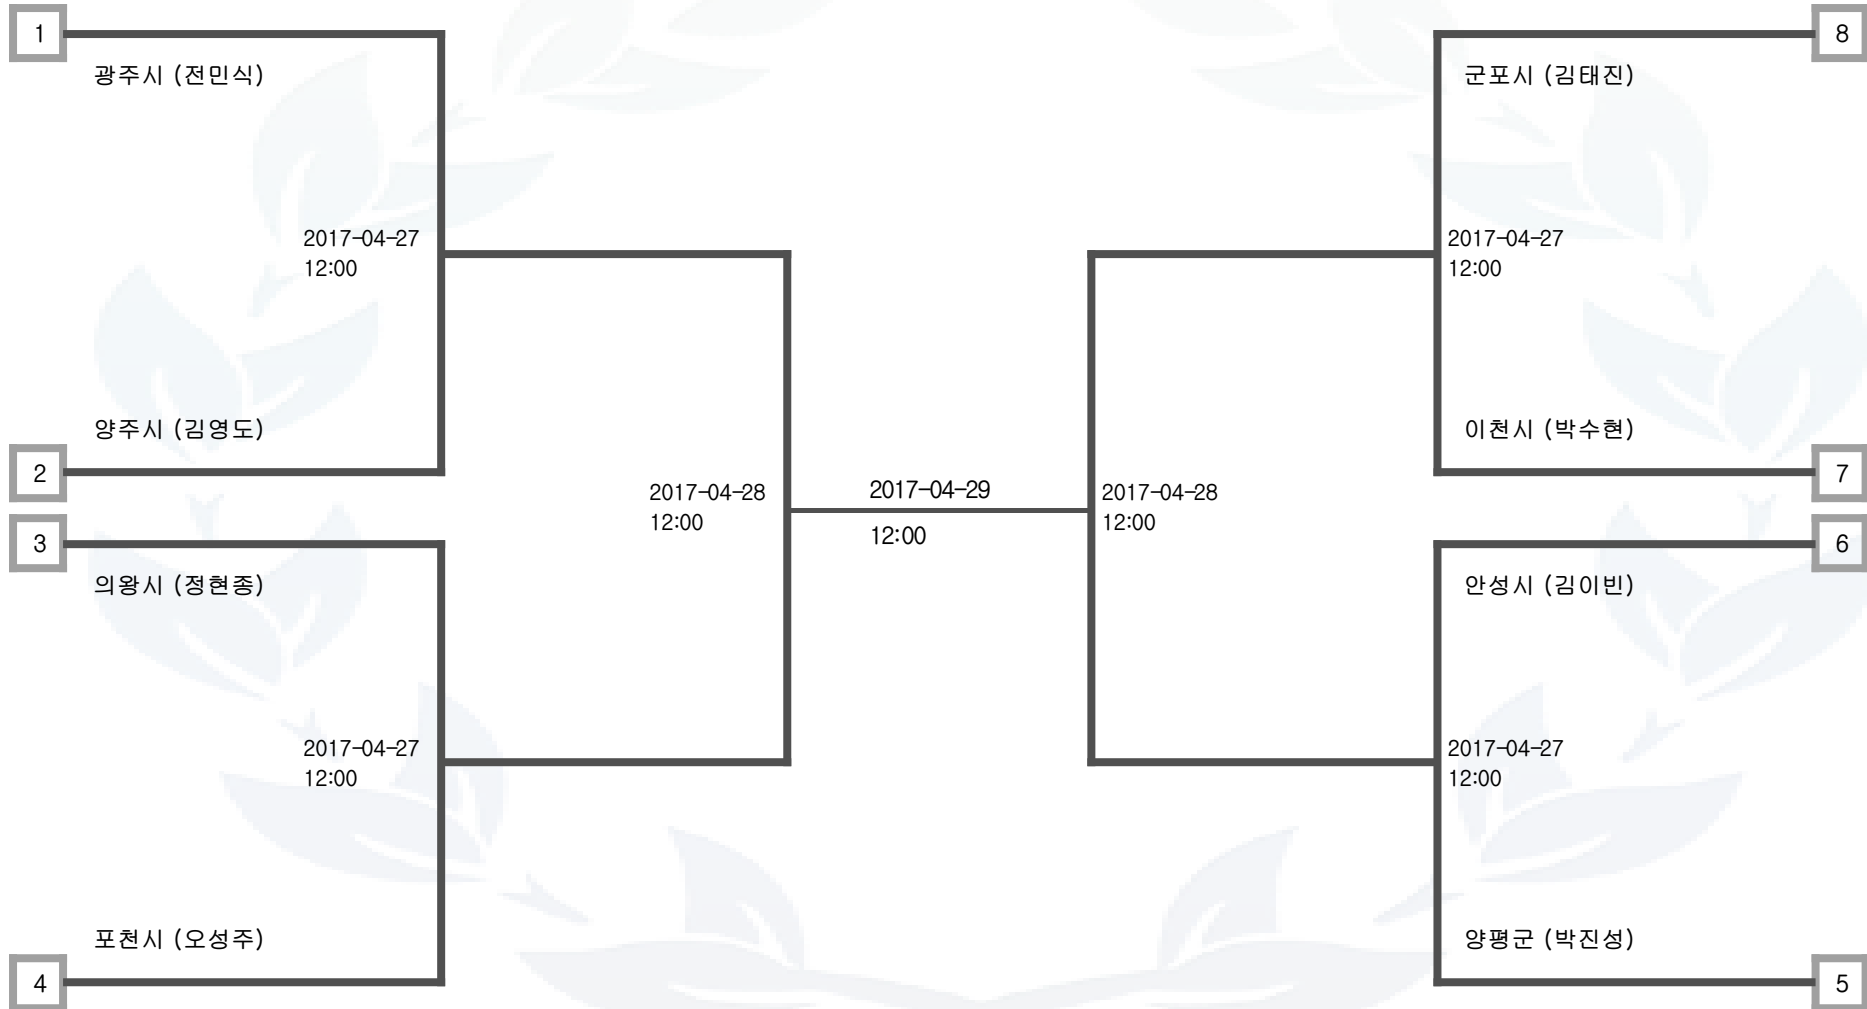

복싱 플라이급(~52kg) 남자 일반부

광주시	군포시	이천시	양주시	안성시	의왕시	포천시	양평군
미참가 시군 정보 : 동두천시, 구리시, 가평군, 과천시, 여주시, 연천군, 오산시, 하남시