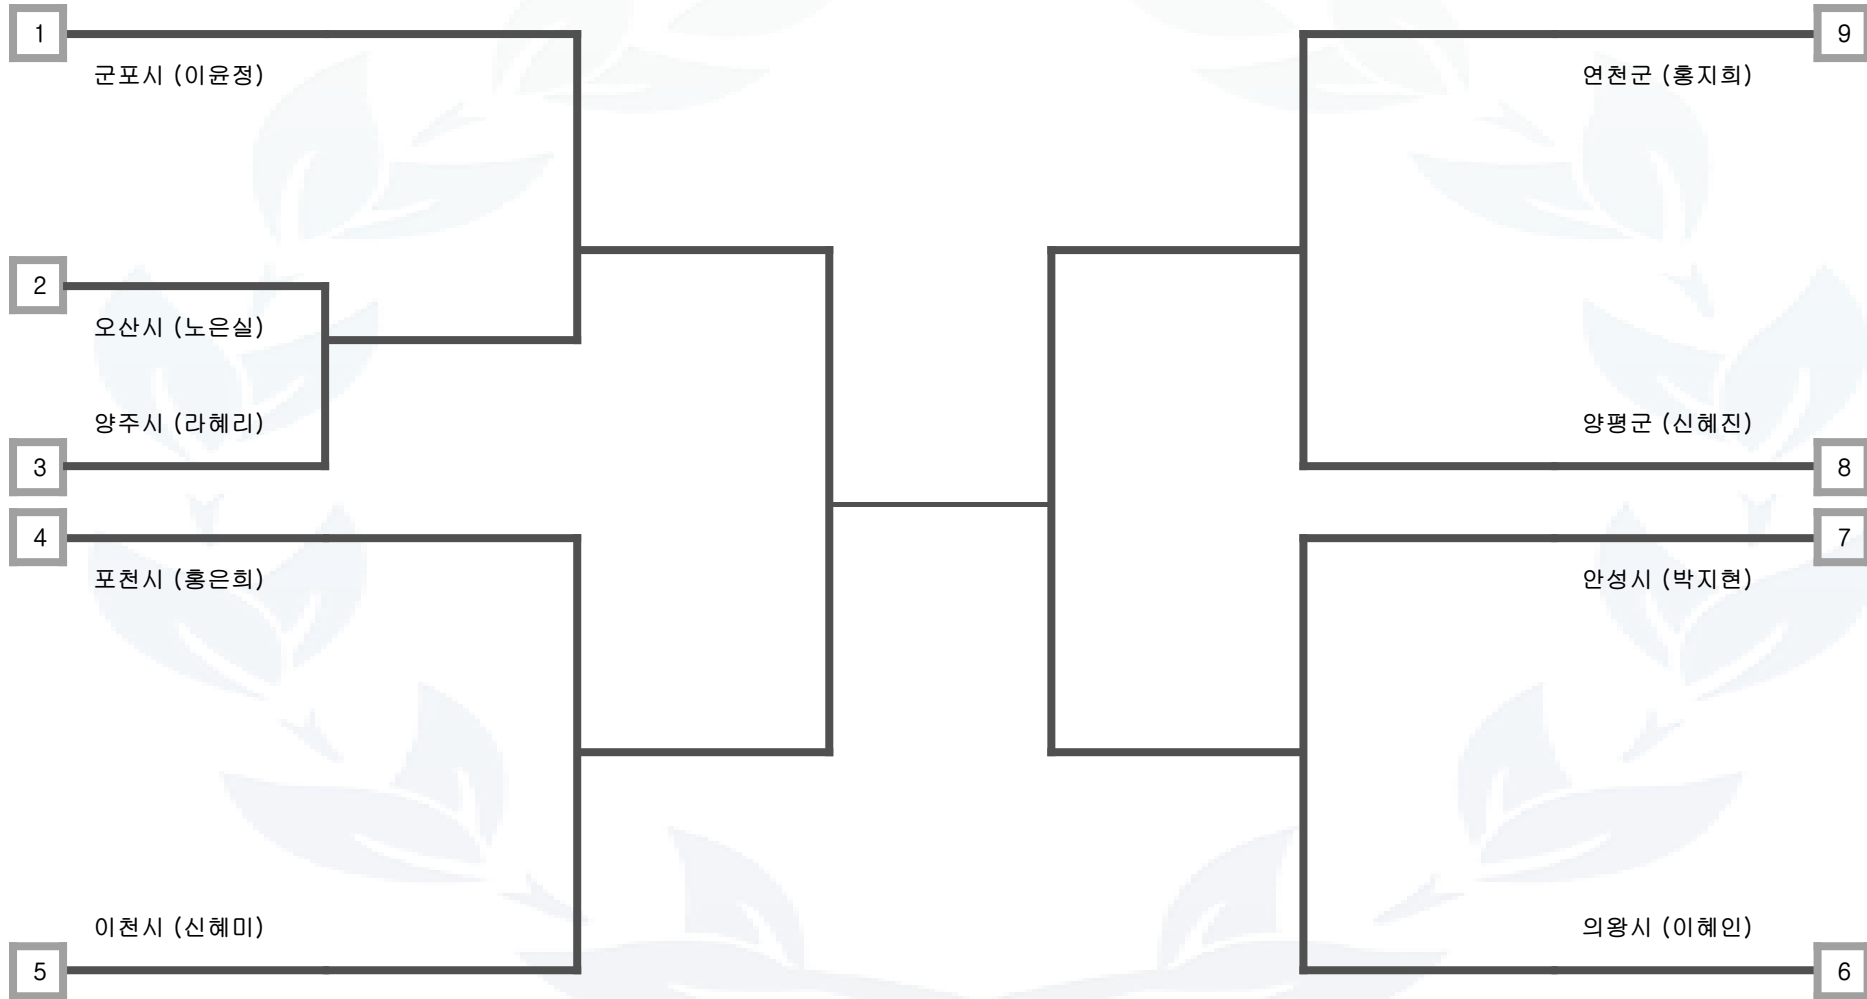

양주시

의왕시

포천시

여주시

양평군

동두천시

미참가 시군 정보 : 구리시, 가평군, 과천시, 연천군, 안성시, 하남시, 광주시

태권도 -73kg급 (67초과 73까지) 여자 일반부