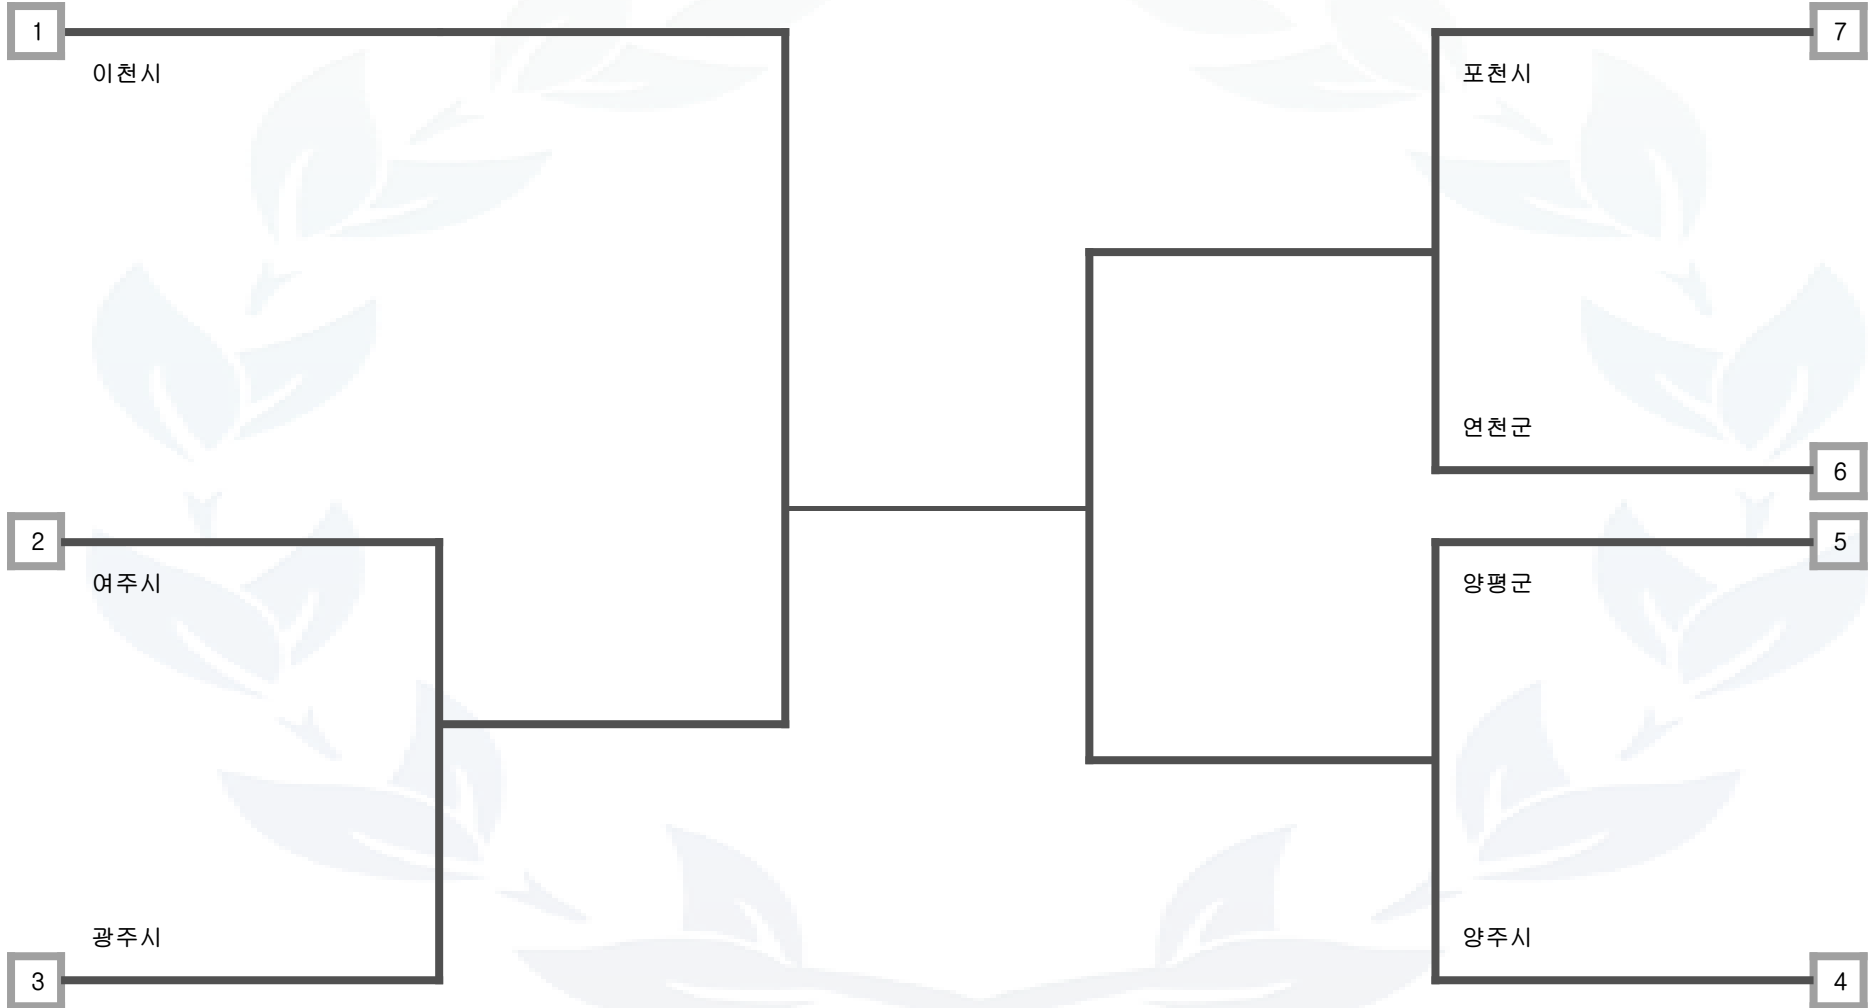

양평군

미참가 시군 정보 : 의왕시, 동두천시, 군포시, 구리시, 가평군, 과천시, 여주시, 연천군, 오산시, 안성시, 하남시

우슈 산수 -56kg 남자 일반부

광주시	이천시	양주시	포천시	여주시	양평군	연천군
미참가 시군 정보 : 의왕시, 동두천시, 군포시, 구리시, 가평군, 과천시, 오산시, 안성시, 하남시						

우슈 산수 -60kg 남자 일반부

광주시	이천시	양주시	포천시	여주시	양평군	연천군
-----	-----	-----	-----	-----	-----	-----