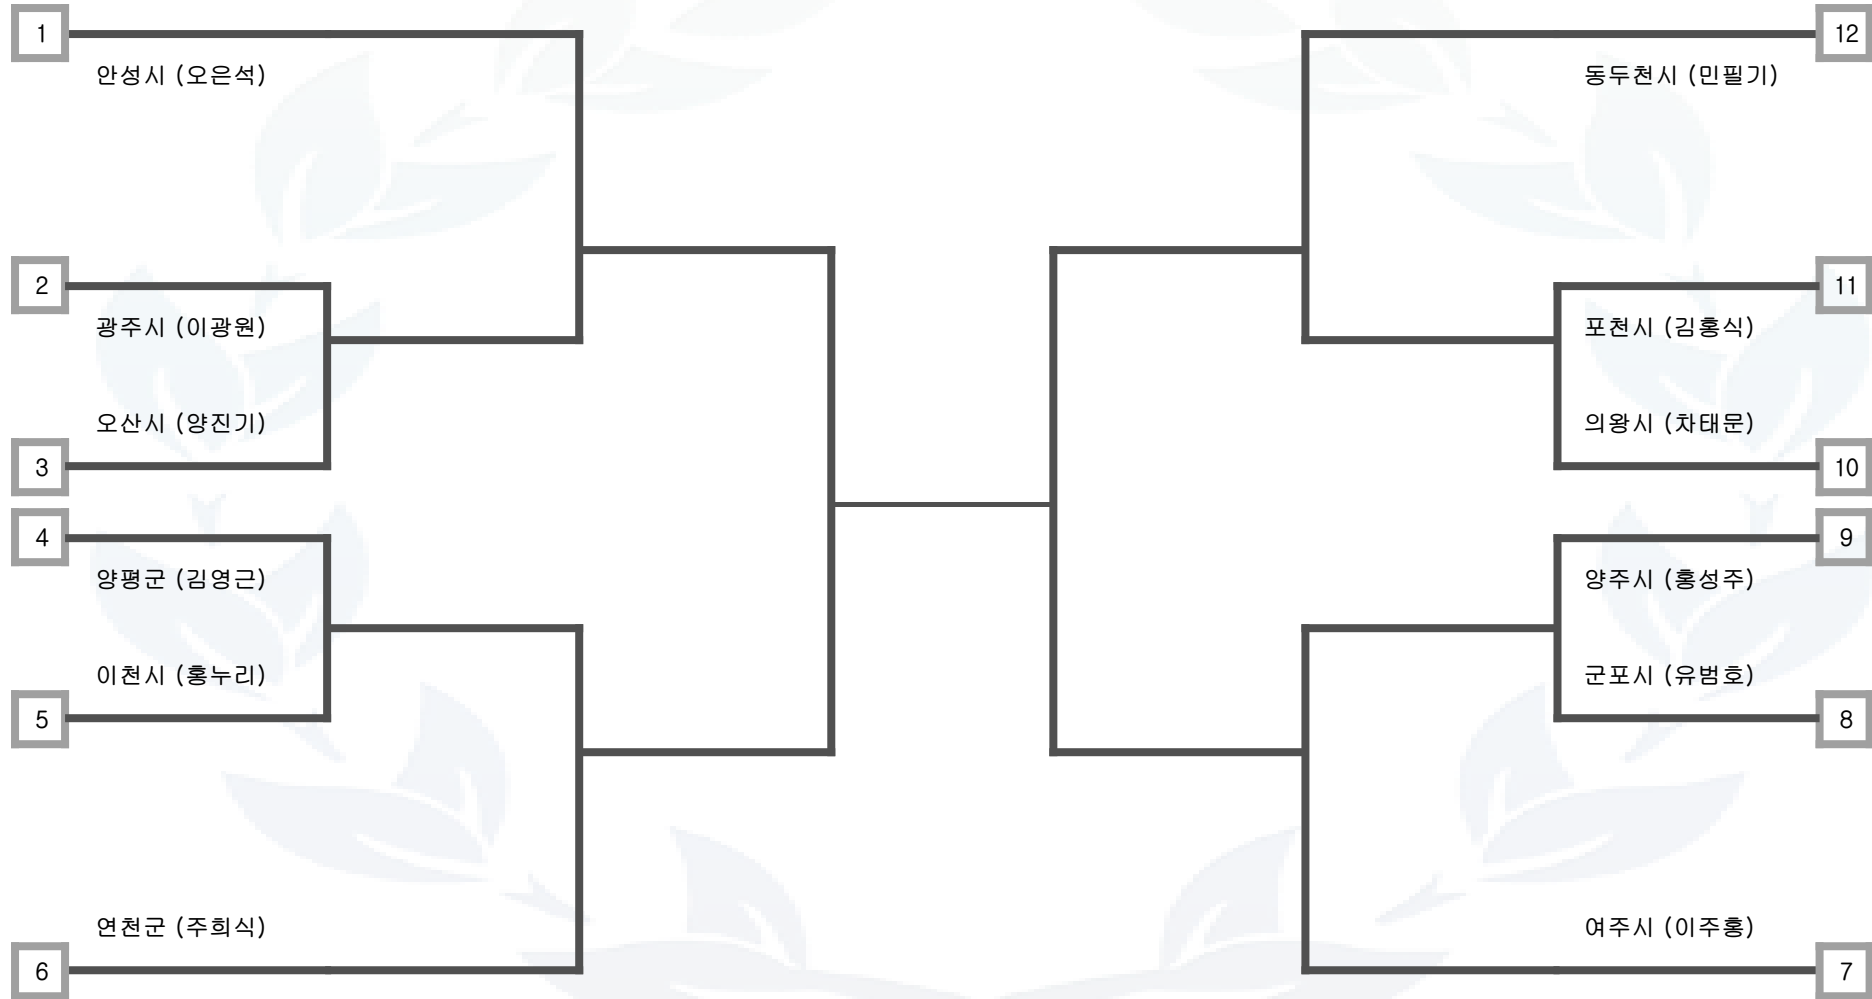

포천시

양평군

동두천시

가평군

미참가 시군 정보 : 구리시, 과천시, 여주시, 연천군, 오산시, 하남시, 광주시

태권도 -58kg급 (54초과 58까지) 남자 일반부

군포시	하남시	이천시	양주시	안성시	의왕시	포천시	여주시	양평군	동두천시	가평군
미참가 시군 정보 : 구리시, 과천시, 연천군, 오산시, 광주시										

태권도 -63kg급 (58초과 63까지) 남자 일반부