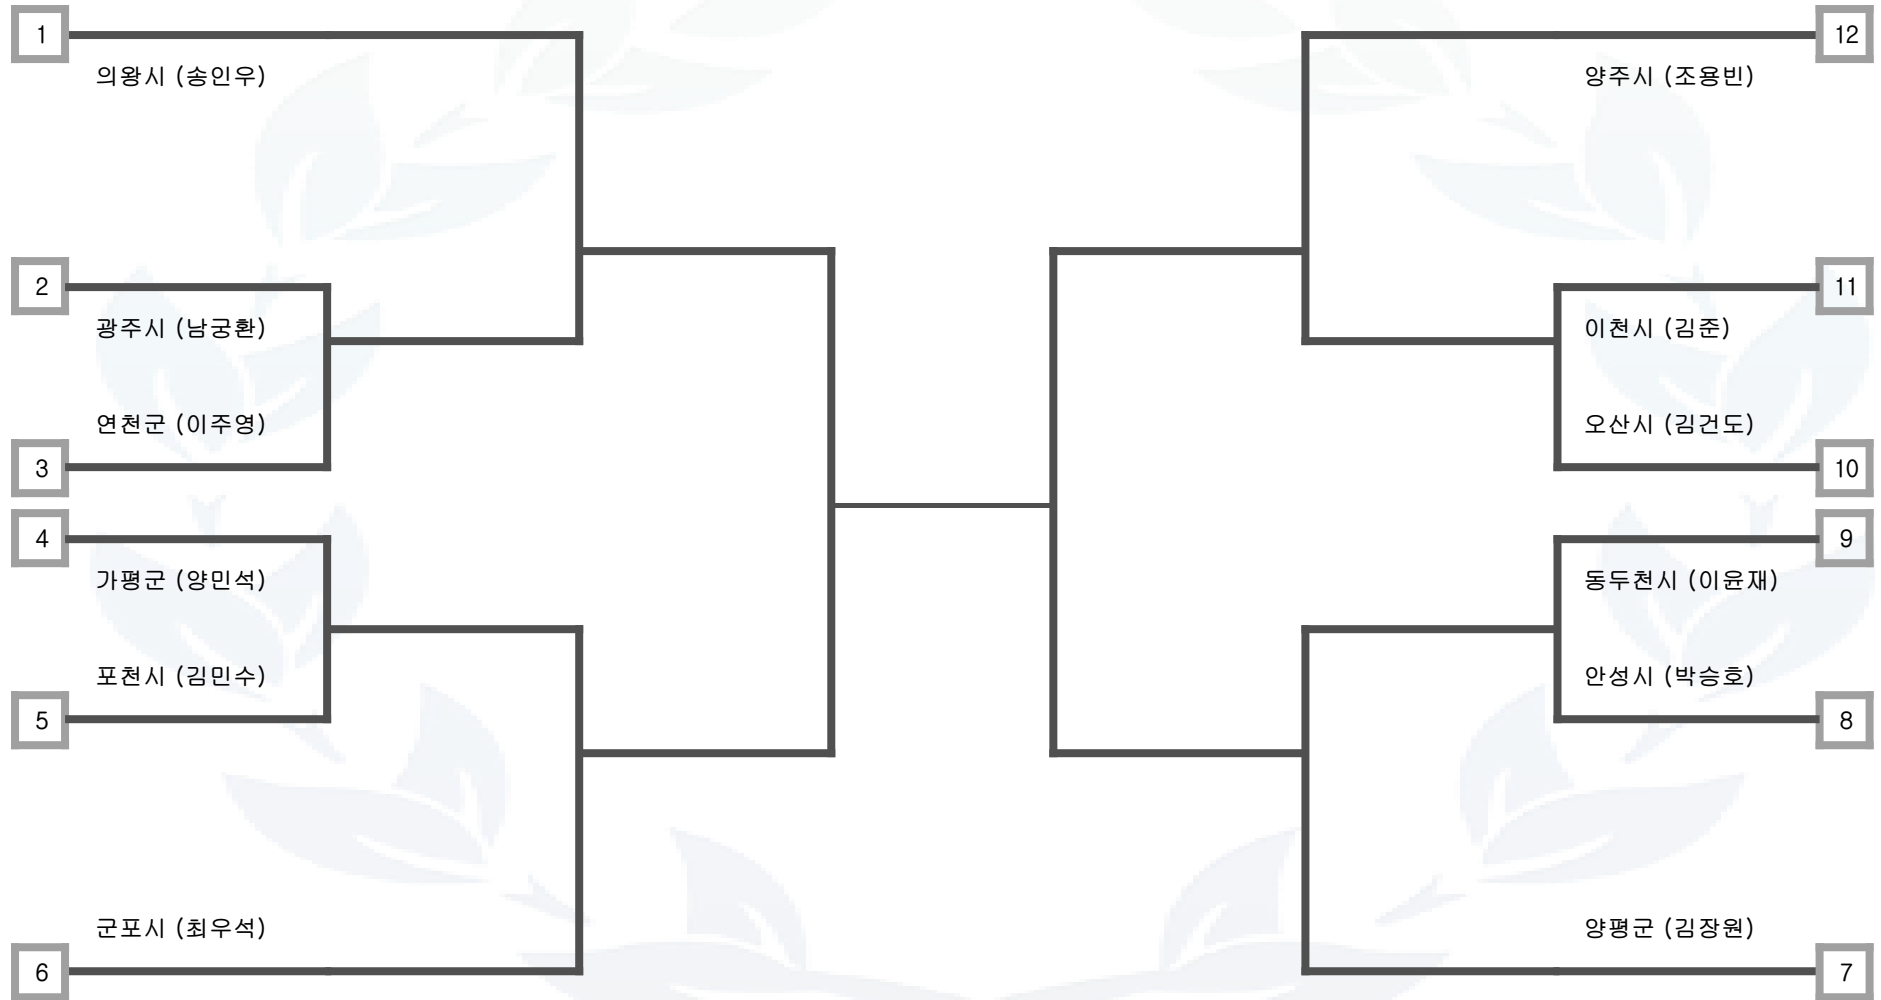

태권도 -74kg급 (68초과 74까지) 남자 일반부

광주시 군포시 이천시 오산시 구리시 양주시 안성시 의왕시 포천시 여주시 양평군 동두천시 가평군 연천군

미참가 시군 정보 : 과천시, 하남시

태권도 -80kg급(74초과 80까지) 남자 일반부

광주시

군포시

이천시

오산시