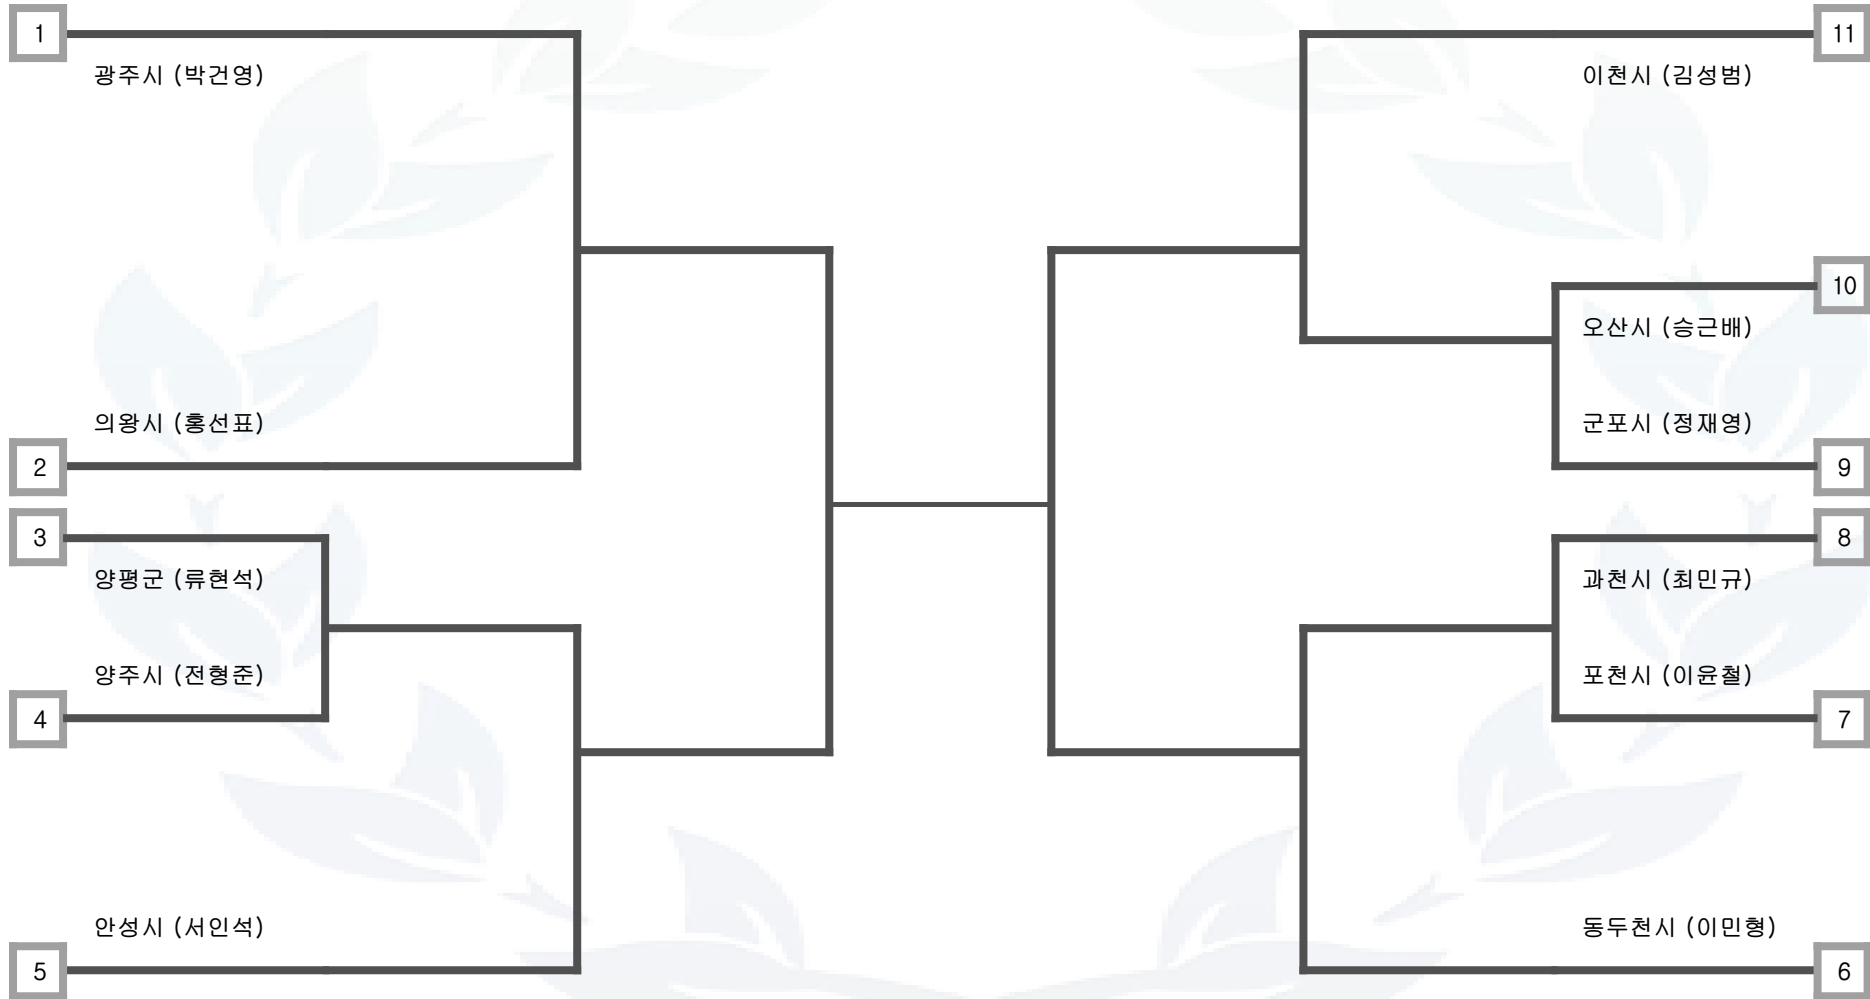

유도 헤비급(+100kg) 남자 일반부

광주시	군포시	이천시	오산시	양주시	안성시	의왕시	포천시	양평군	동두천시	과천시
미평가 시군 정보 : 구리시, 가평군, 여주시, 연천군, 하남시