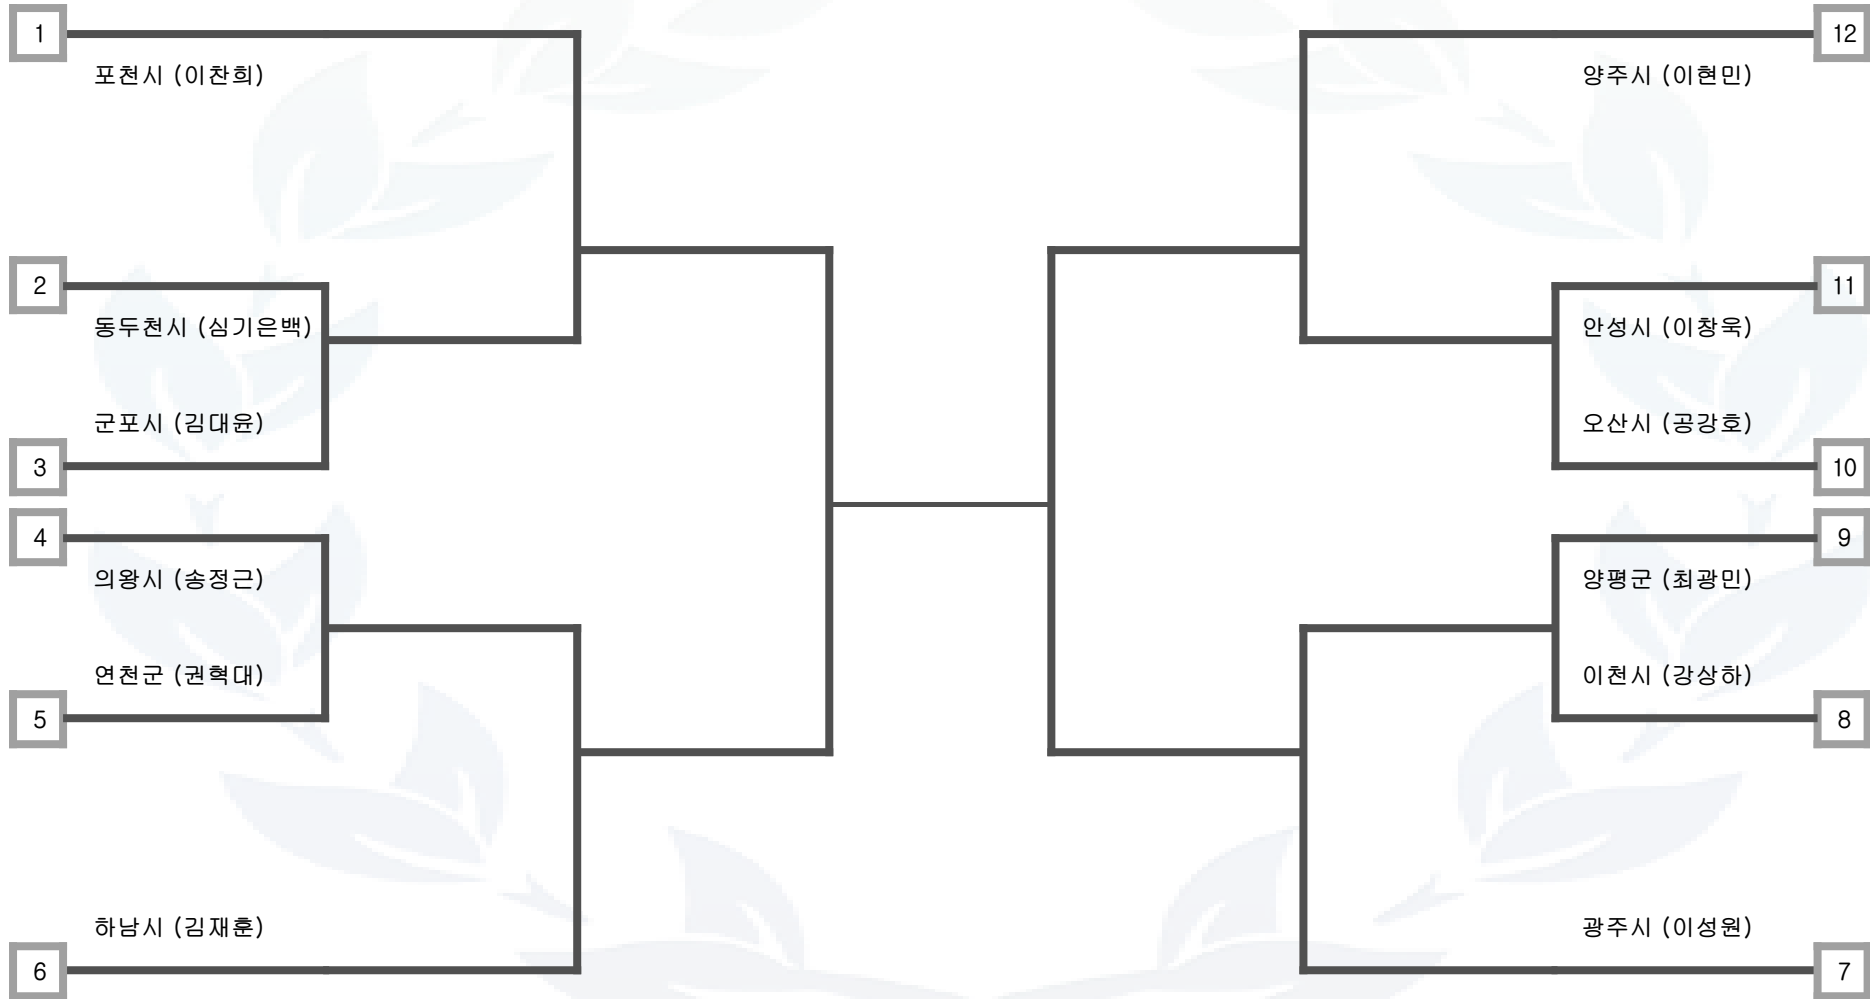

미참가 시군 정보 : 구리시, 과천시, 여주시, 하남시

태권도 -87kg급 (80초과 87까지) 남자 일반부

광주시	군포시	하남시	이천시	오산시	양주시	안성시	의왕시	포천시	양평군	동두천시	연천군
미참가 시군 정보 : 구리시, 가평군, 과천시, 여주시											

태권도 +87kg급(87kg초과) 남자 일반부

군포시	하남시	이천시	오산시	양주시	안성시	의왕시	포천시	여주시	양평군	동두천시	연천군
미참가 시군 정보 : 구리시, 가평군, 과천시, 광주시											