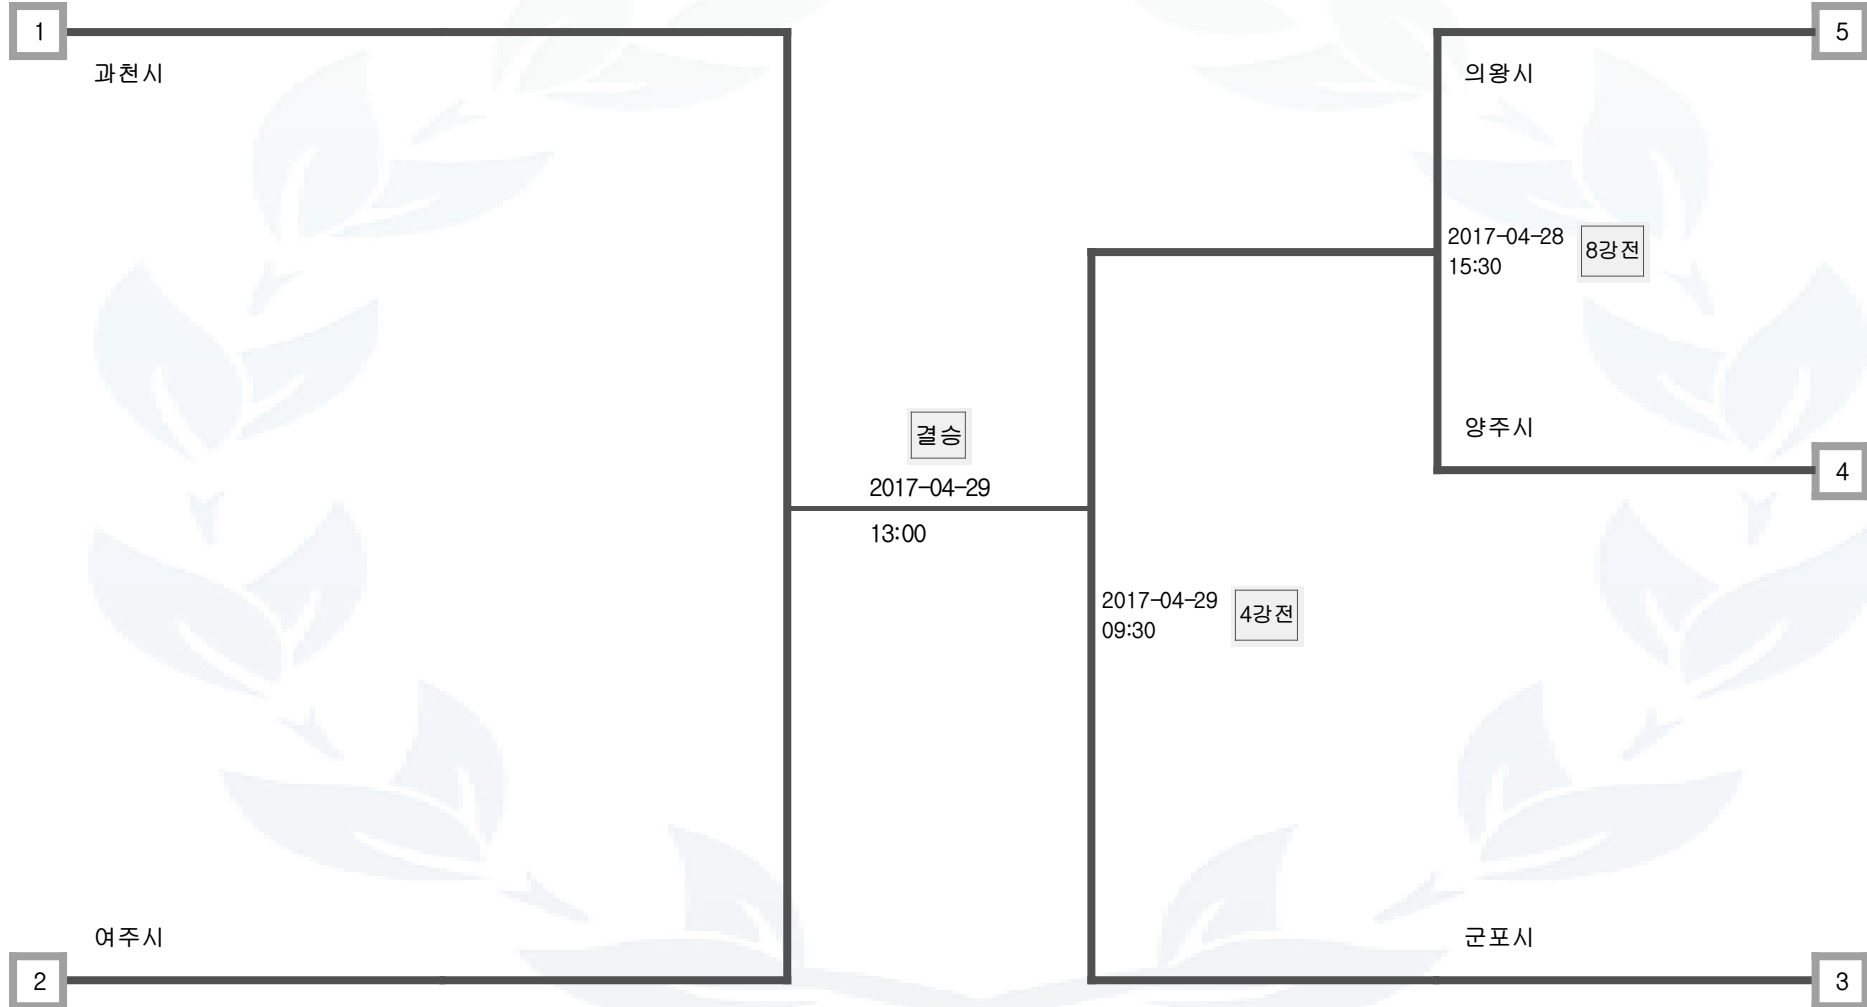

바둑 페어 혼성 일반부

군포시	양주시	의왕시	여주시	과천시
미참가 시군 정보 : 동두천시, 구리시, 포천시, 양평군, 가평군, 연천군, 이천시, 오산시, 안성시, 하남시, 광주시