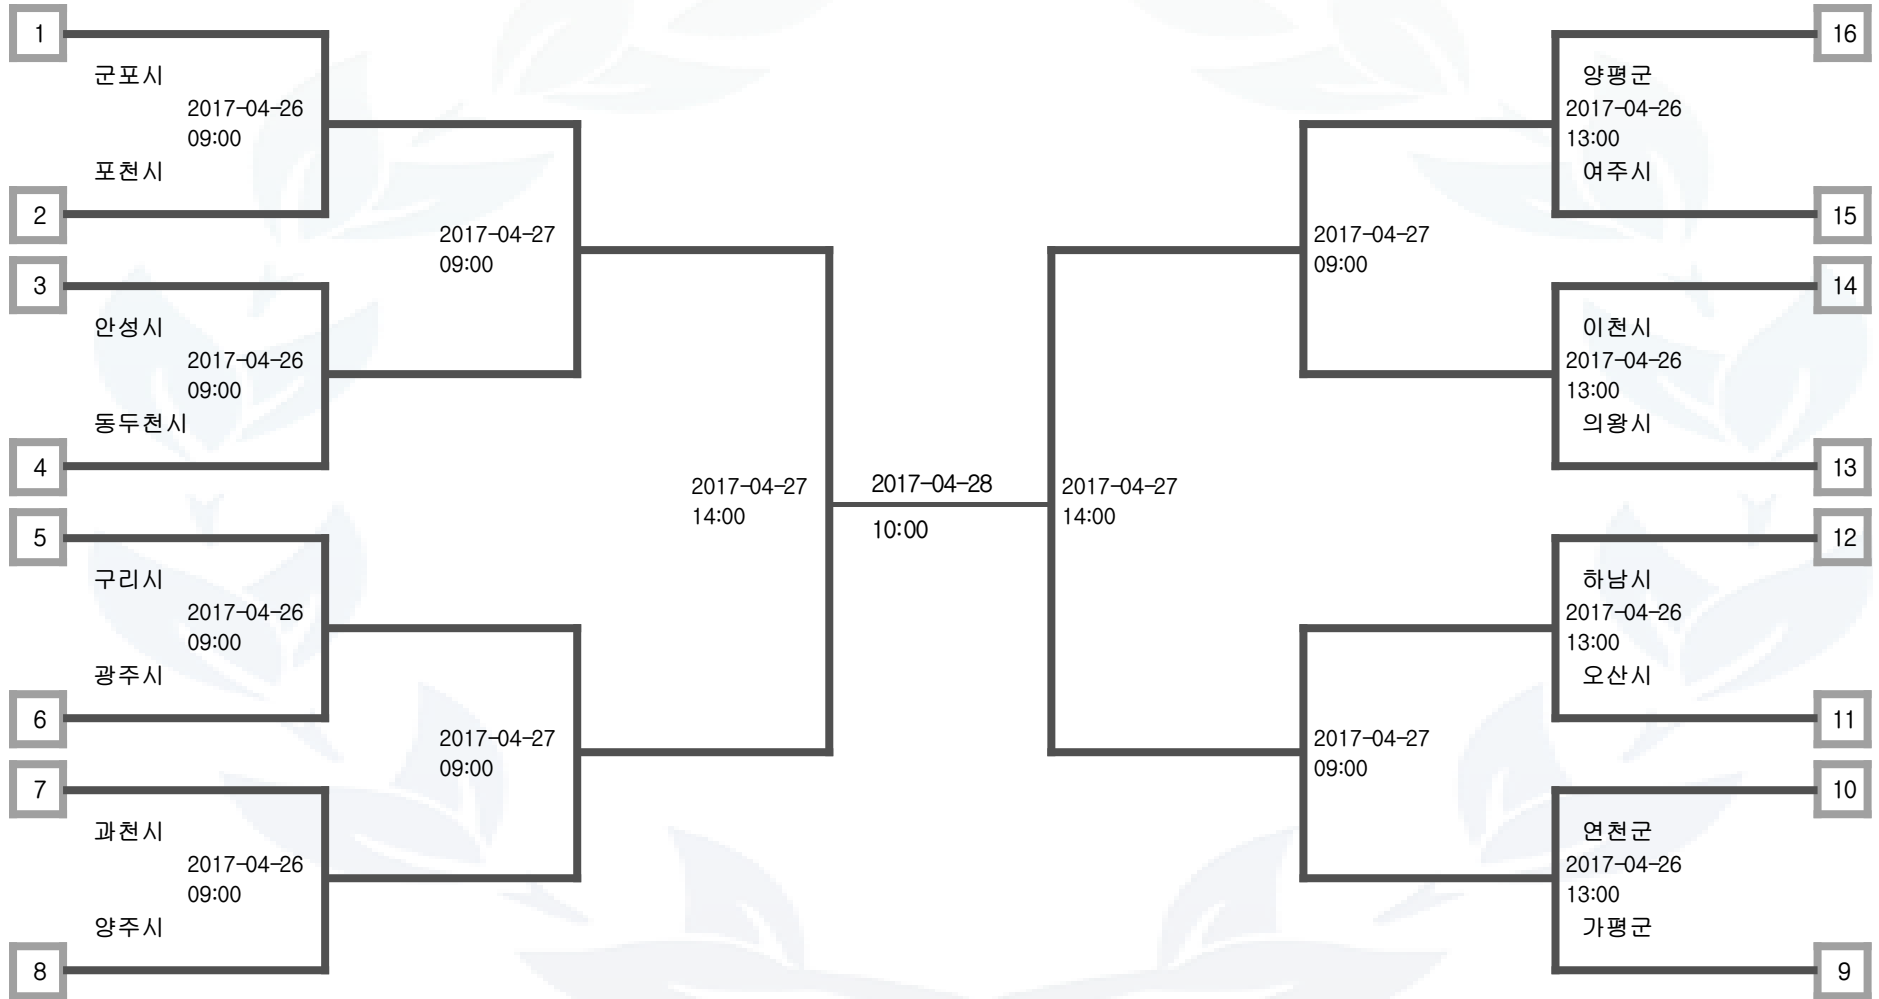

테니스 남자 일반부

1. 광주시 군포시 하남시 이천시 오산시 구리시 양주시 안성시 의왕시 포천시 여주시 양평군 동두천시 과천시 가평군 연천군