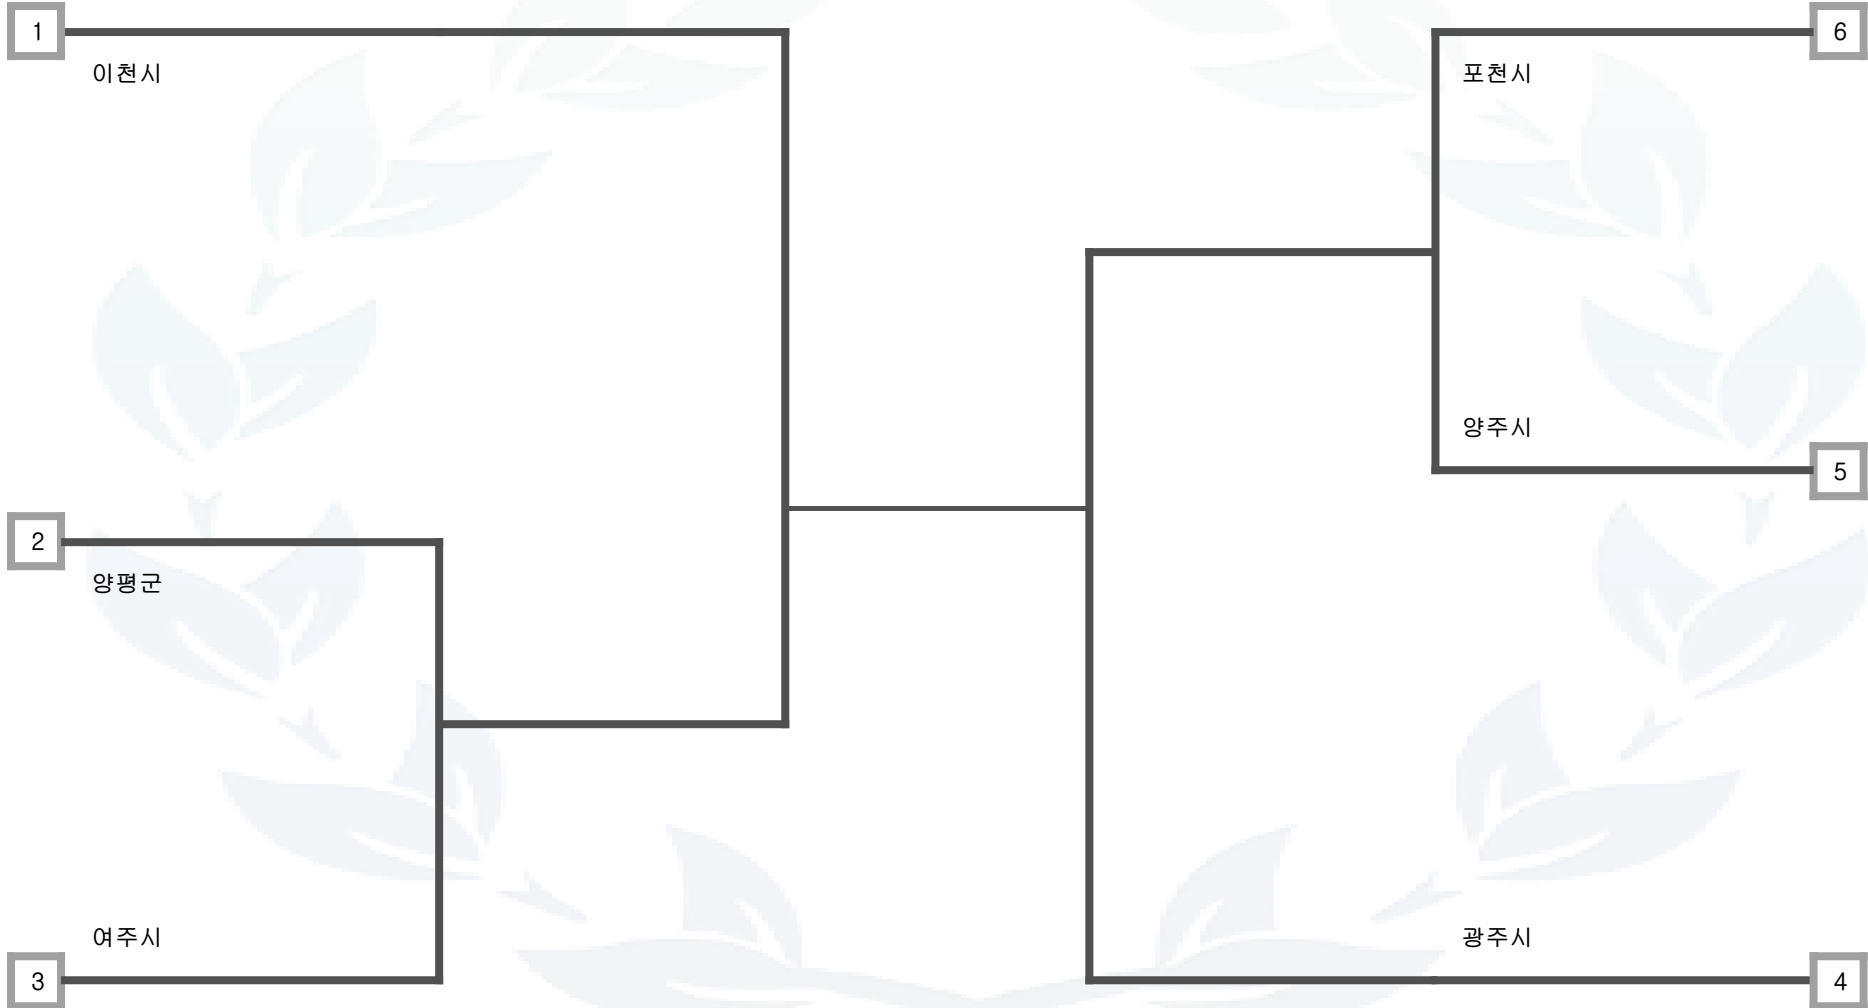

우슈 산수 -75kg 남자 일반부

광주시	이천시	양주시	포천시	여주시	양평군
미참가 시군 정보 : 의왕시, 동두천시, 군포시, 구리시, 가평군, 과천시, 연천군, 오산시, 안성시, 하남시