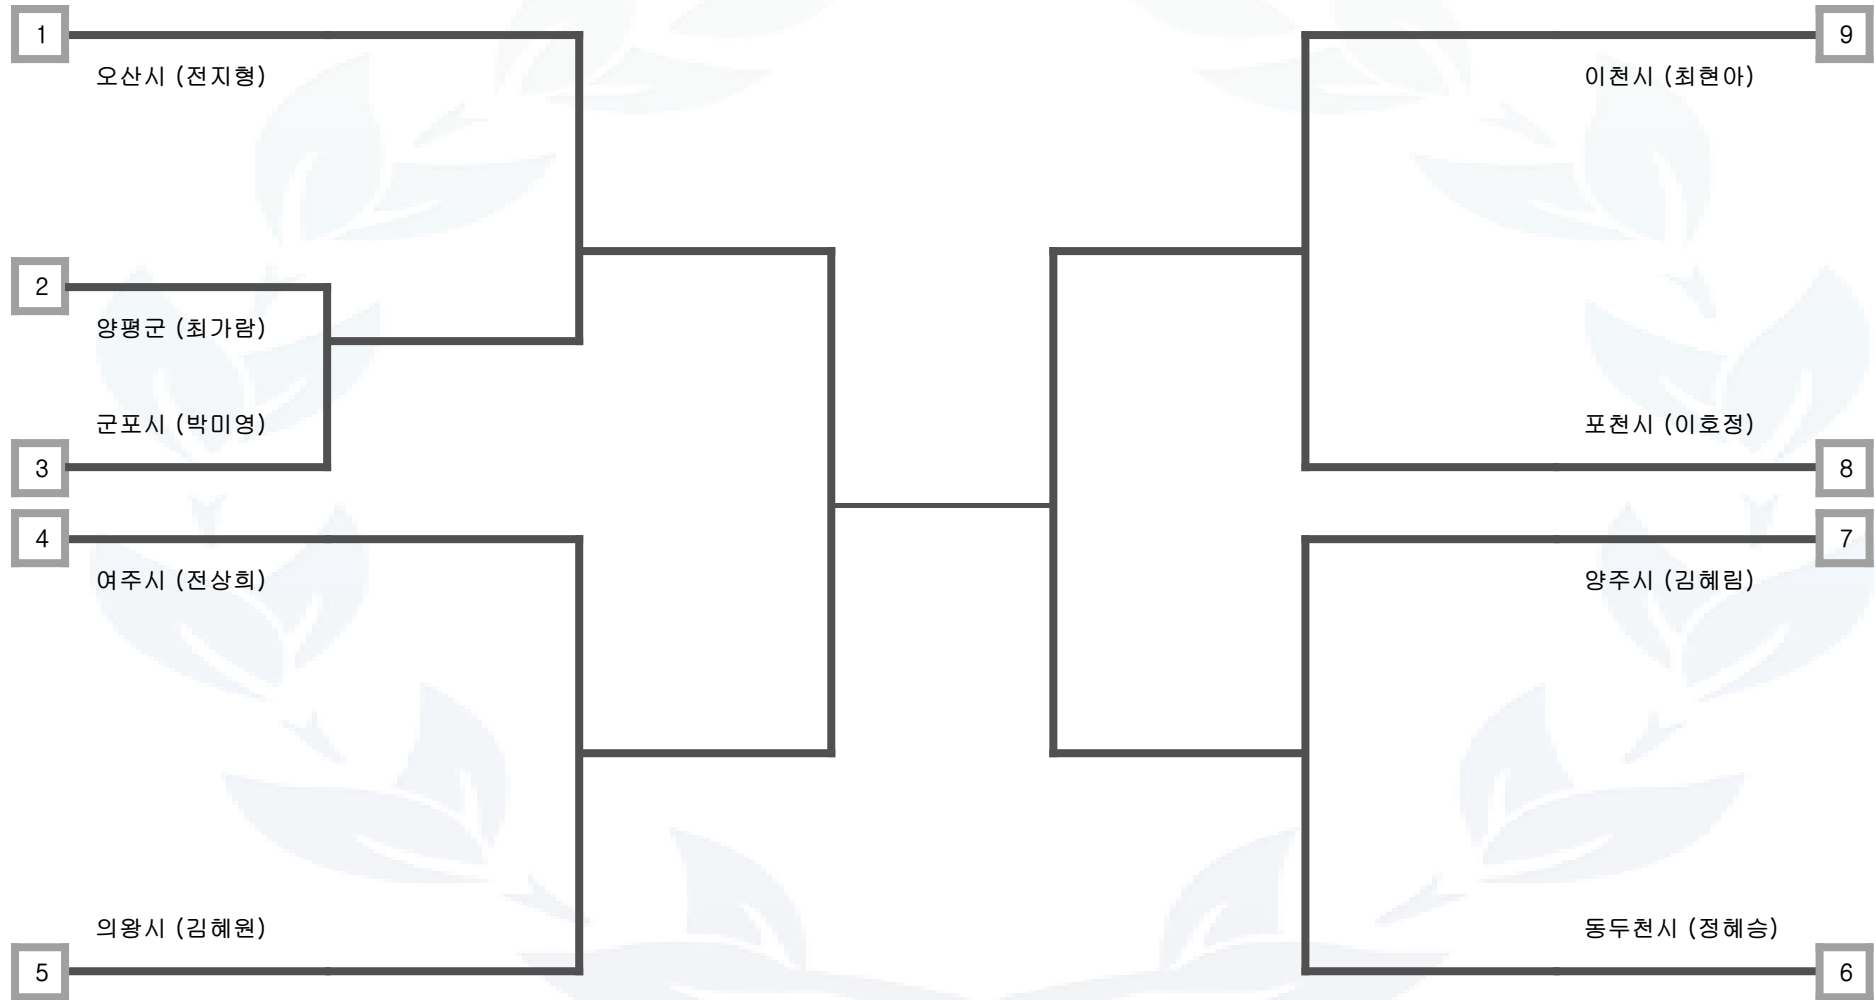

연천군

미참가 시군 정보 : 가평군, 과천시, 하남시, 광주시

태권도 -62kg급 (57초과 62까지) 여자 일반부

군포시	이천시	오산시	양주시	안성시	의왕시	포천시	여주시	양평군	동두천시
미참가 시군 정보 : 구리시, 가평군, 과천시, 연천군, 하남시, 광주시									

태권도 -67kg급 (62초과 67까지) 여자 일반부

군포시

이천시

오산시