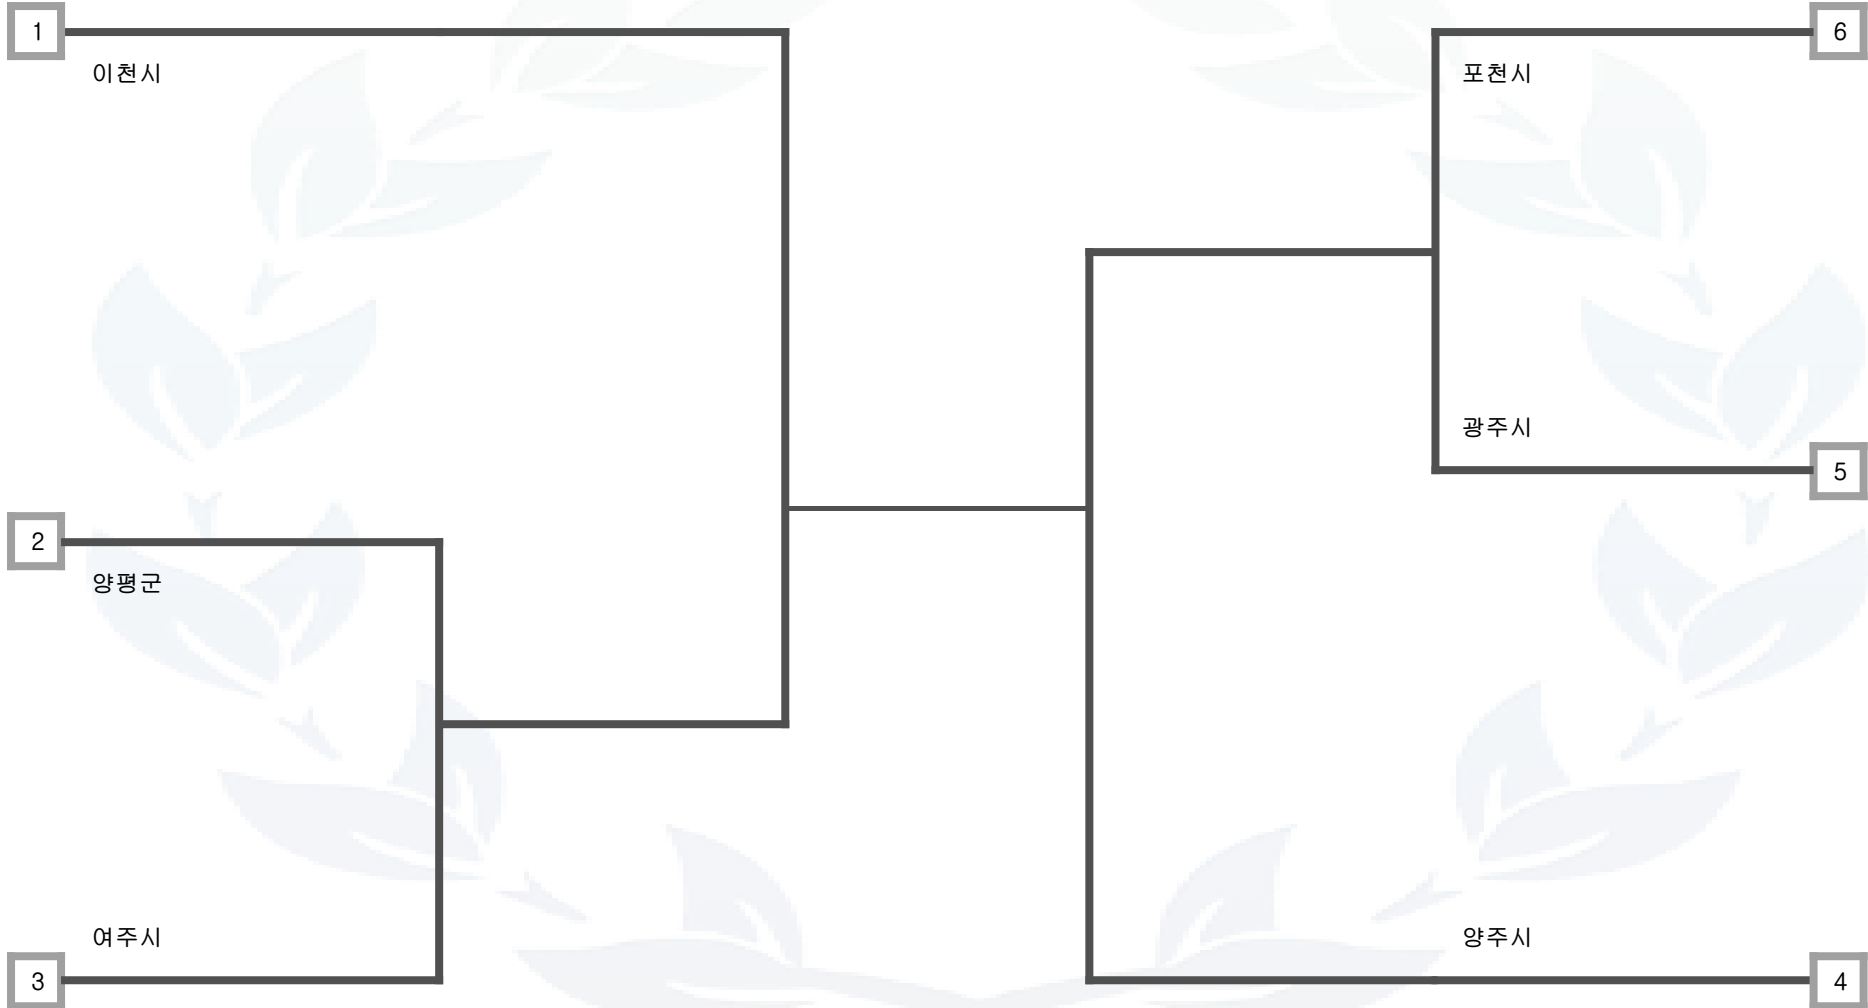

미참가 시군 정보 : 의왕시, 동두천시, 군포시, 구리시, 가평군, 과천시, 오산시, 안성시, 하남시

우슈 산수 -65kg 남자 일반부

광주시	이천시	양주시	포천시	여주시	양평군
-----	-----	-----	-----	-----	-----

미참가 시군 정보 : 의왕시, 동두천시, 군포시, 구리시, 가평군, 과천시, 연천군, 오산시, 안성시, 하남시

우슈 산수 -70kg 남자 일반부