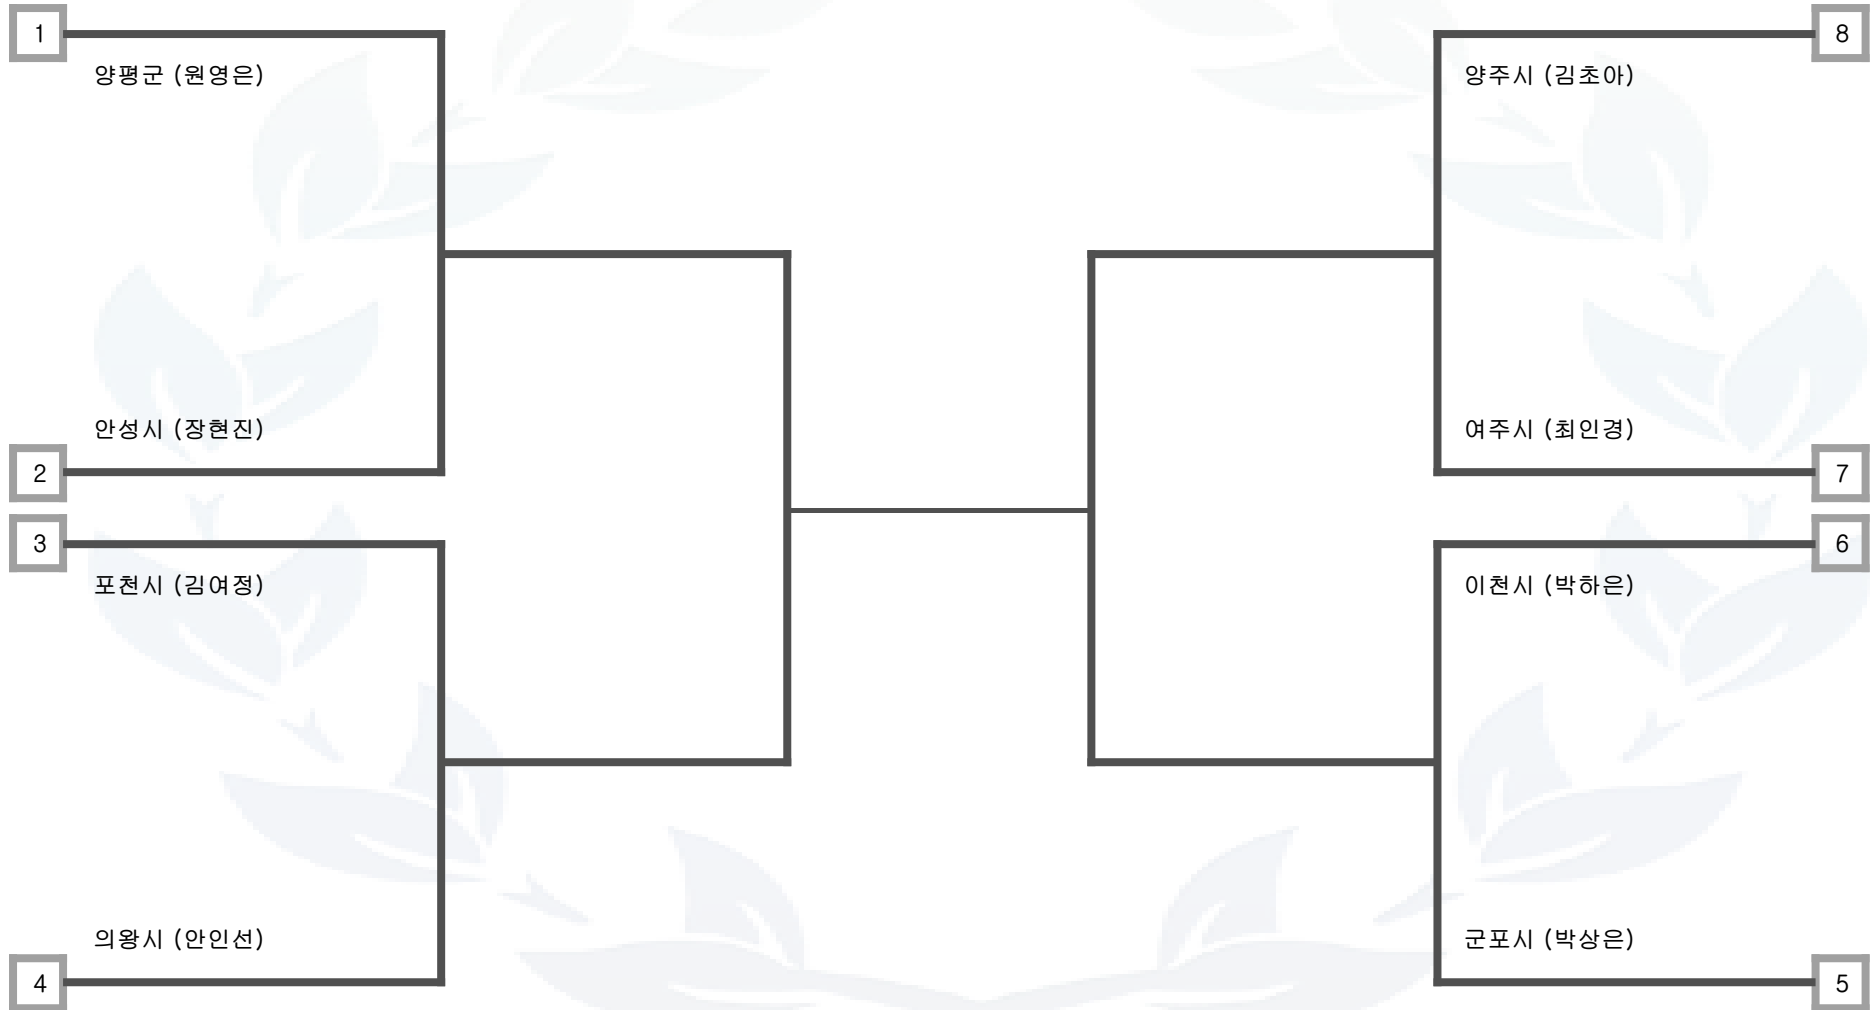

태권도 -49kg급(46초과 49까지) 여자 일반부

군포시	이천시	양주시	안성시	의왕시	포천시	여주시	양평군
미참가 시군 정보 : 동두천시, 구리시, 가평군, 과천시, 연천군, 오산시, 하남시, 광주시