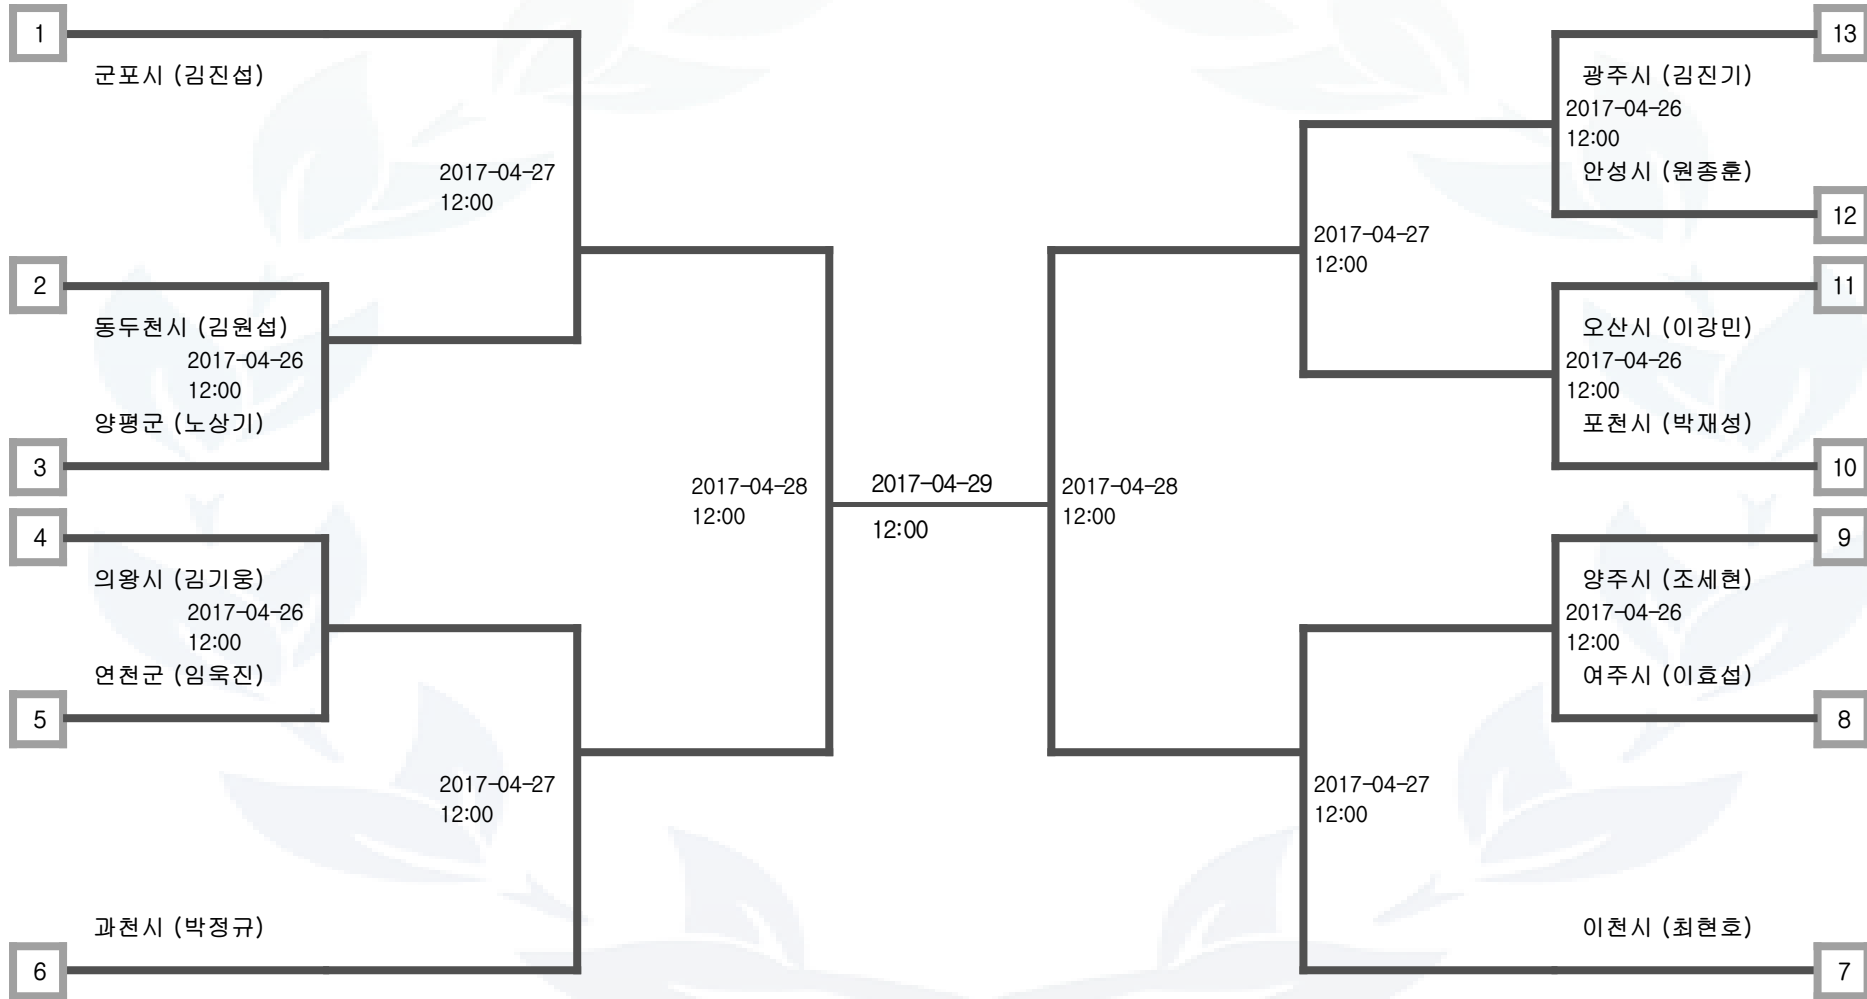

복싱 라이트헤비급(~81kg) 남자 일반부

광주시   군포시   이천시   오산시   양주시   안성시   의왕시   포천시   여주시   양평군   동두천시   과천시   연천군

미참가 시군 정보 : 구리시, 가평군, 하남시