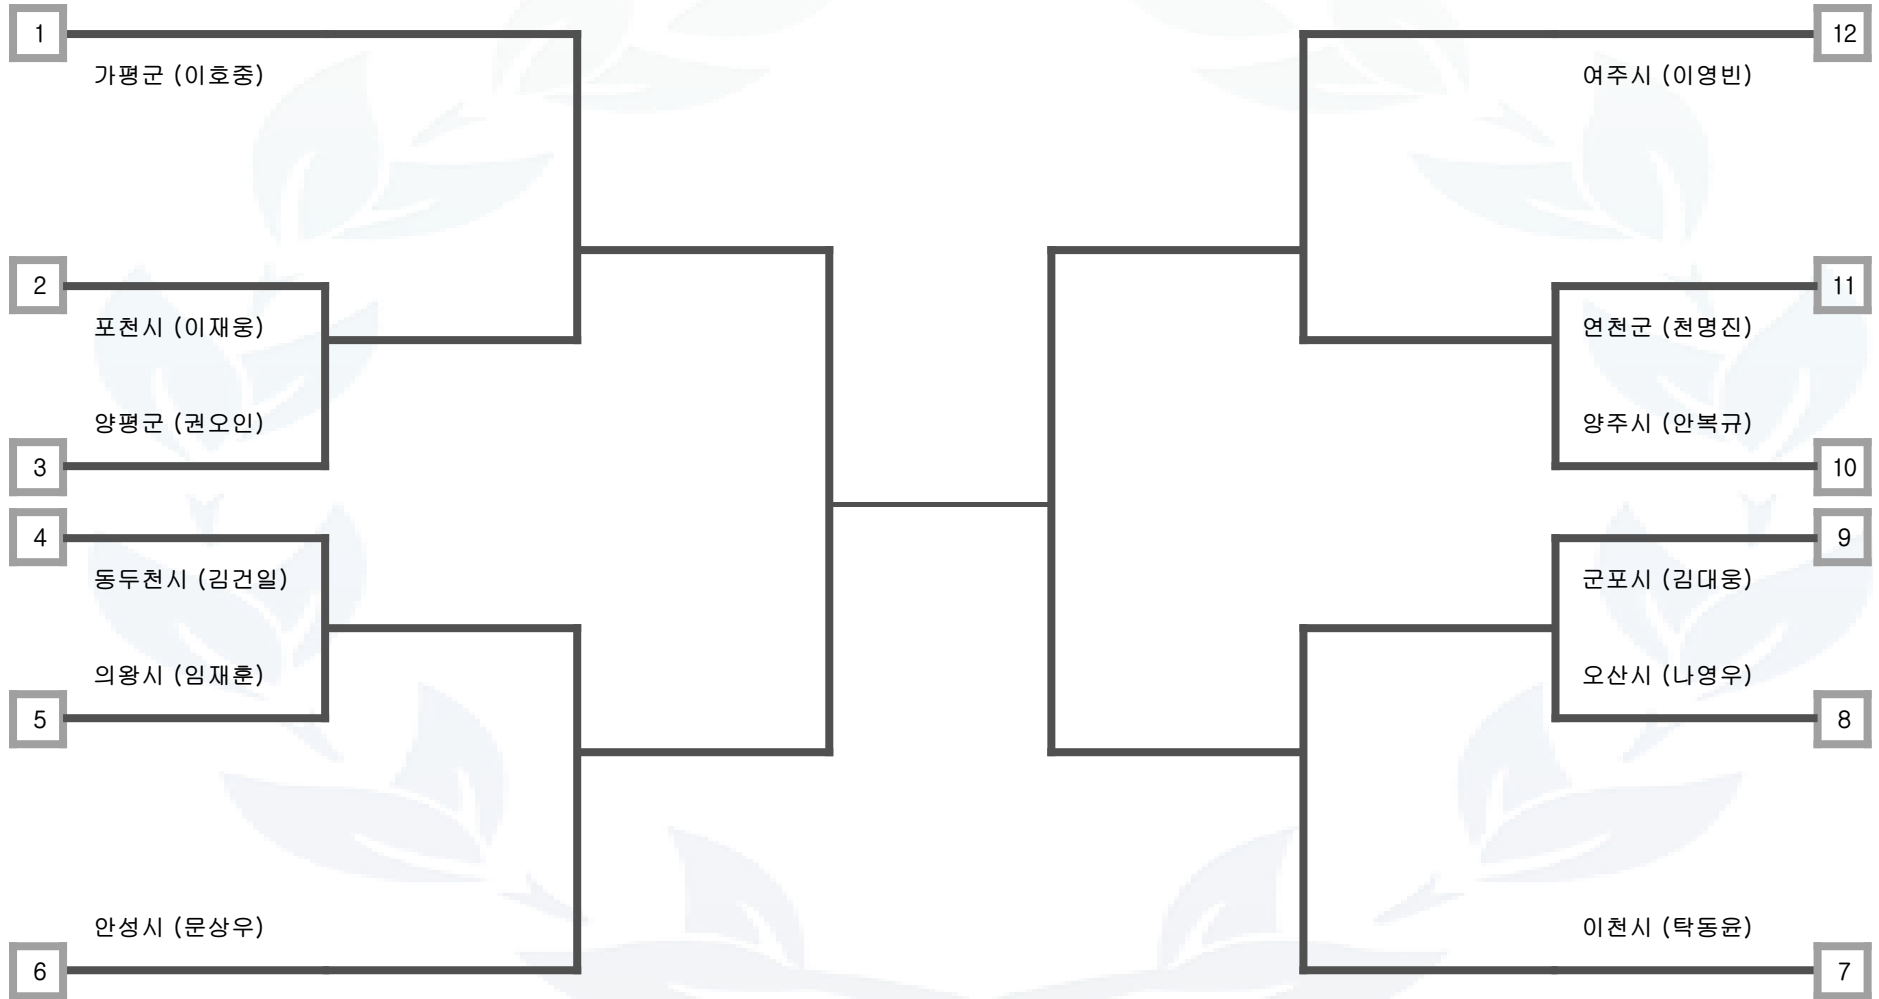

태권도 -68kg급 (63초과 68까지) 남자 일반부

군포시	이천시	오산시	양주시	안성시	의왕시	포천시	여주시	양평군	동두천시	가평군	연천군
미참가 시군 정보 : 구리시, 과천시, 하남시, 광주시