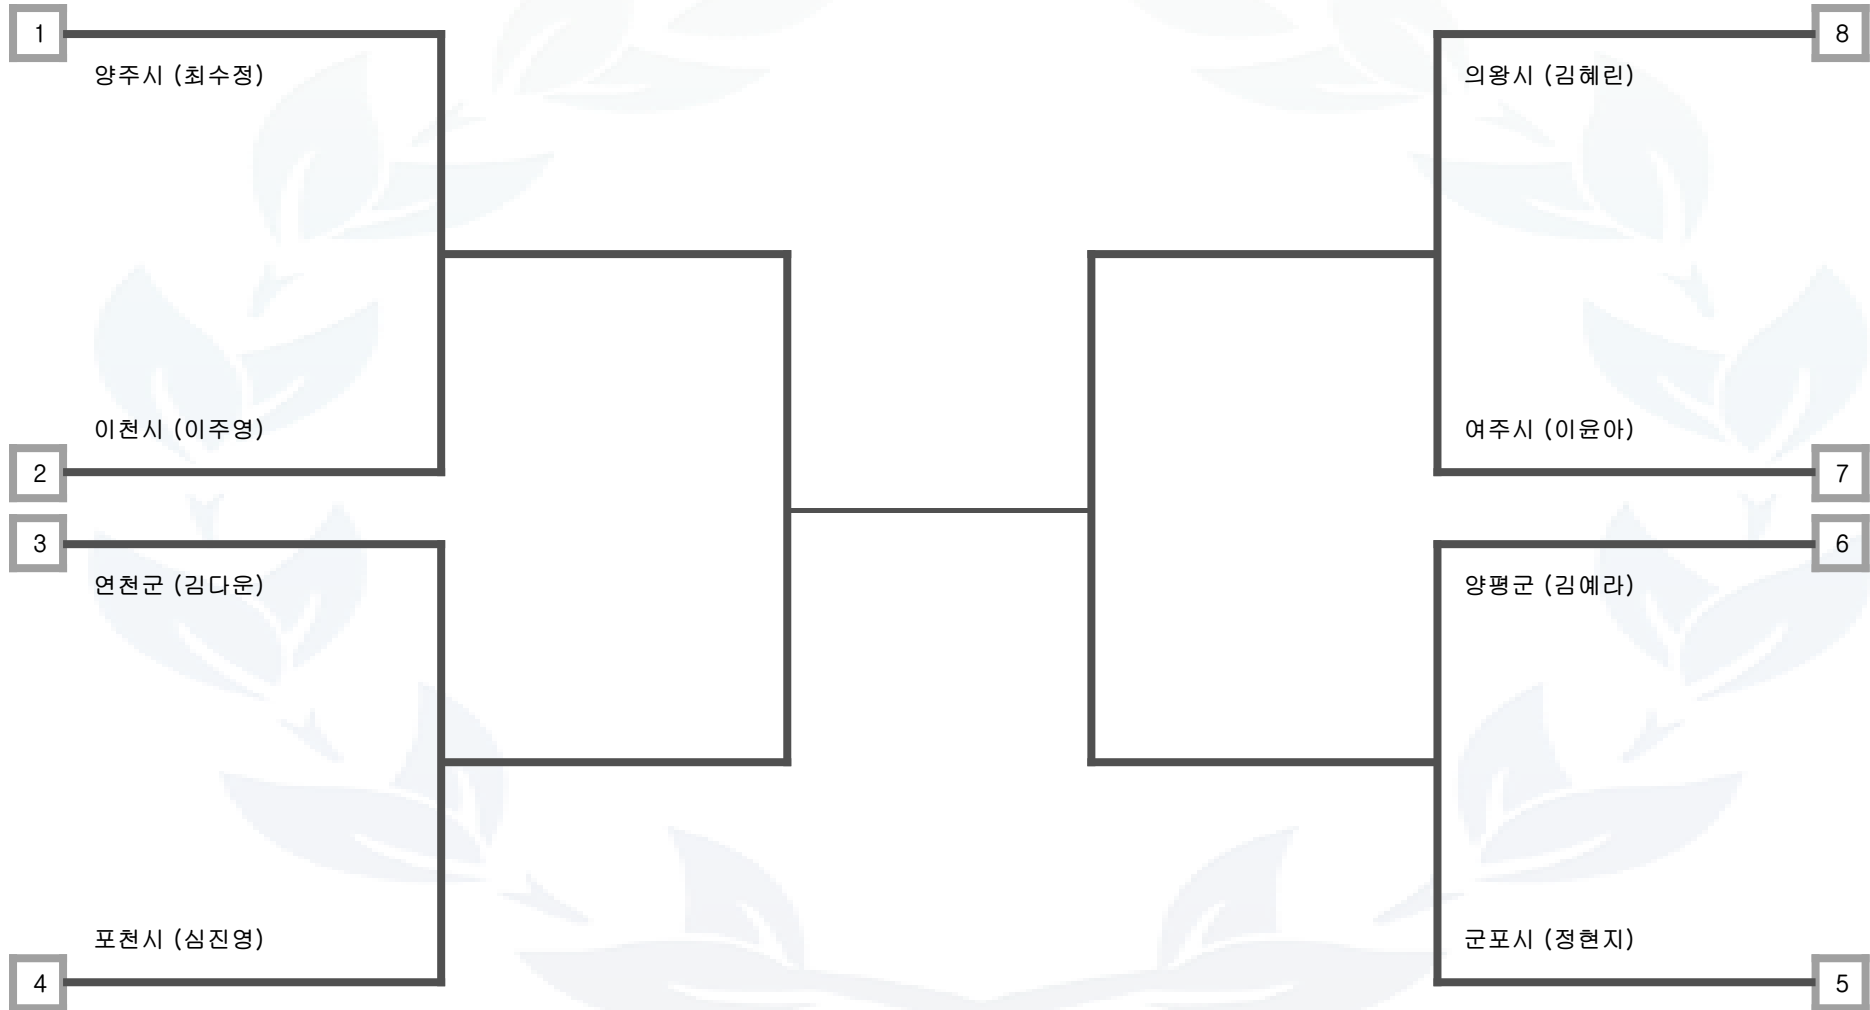

태권도 -46kg급(~46kg까지) 여자 일반부

군포시	이천시	양주시	의왕시	포천시	여주시	양평군	연천군
미참가 시군 정보 : 동두천시, 구리시, 가평군, 과천시, 오산시, 안성시, 하남시, 광주시