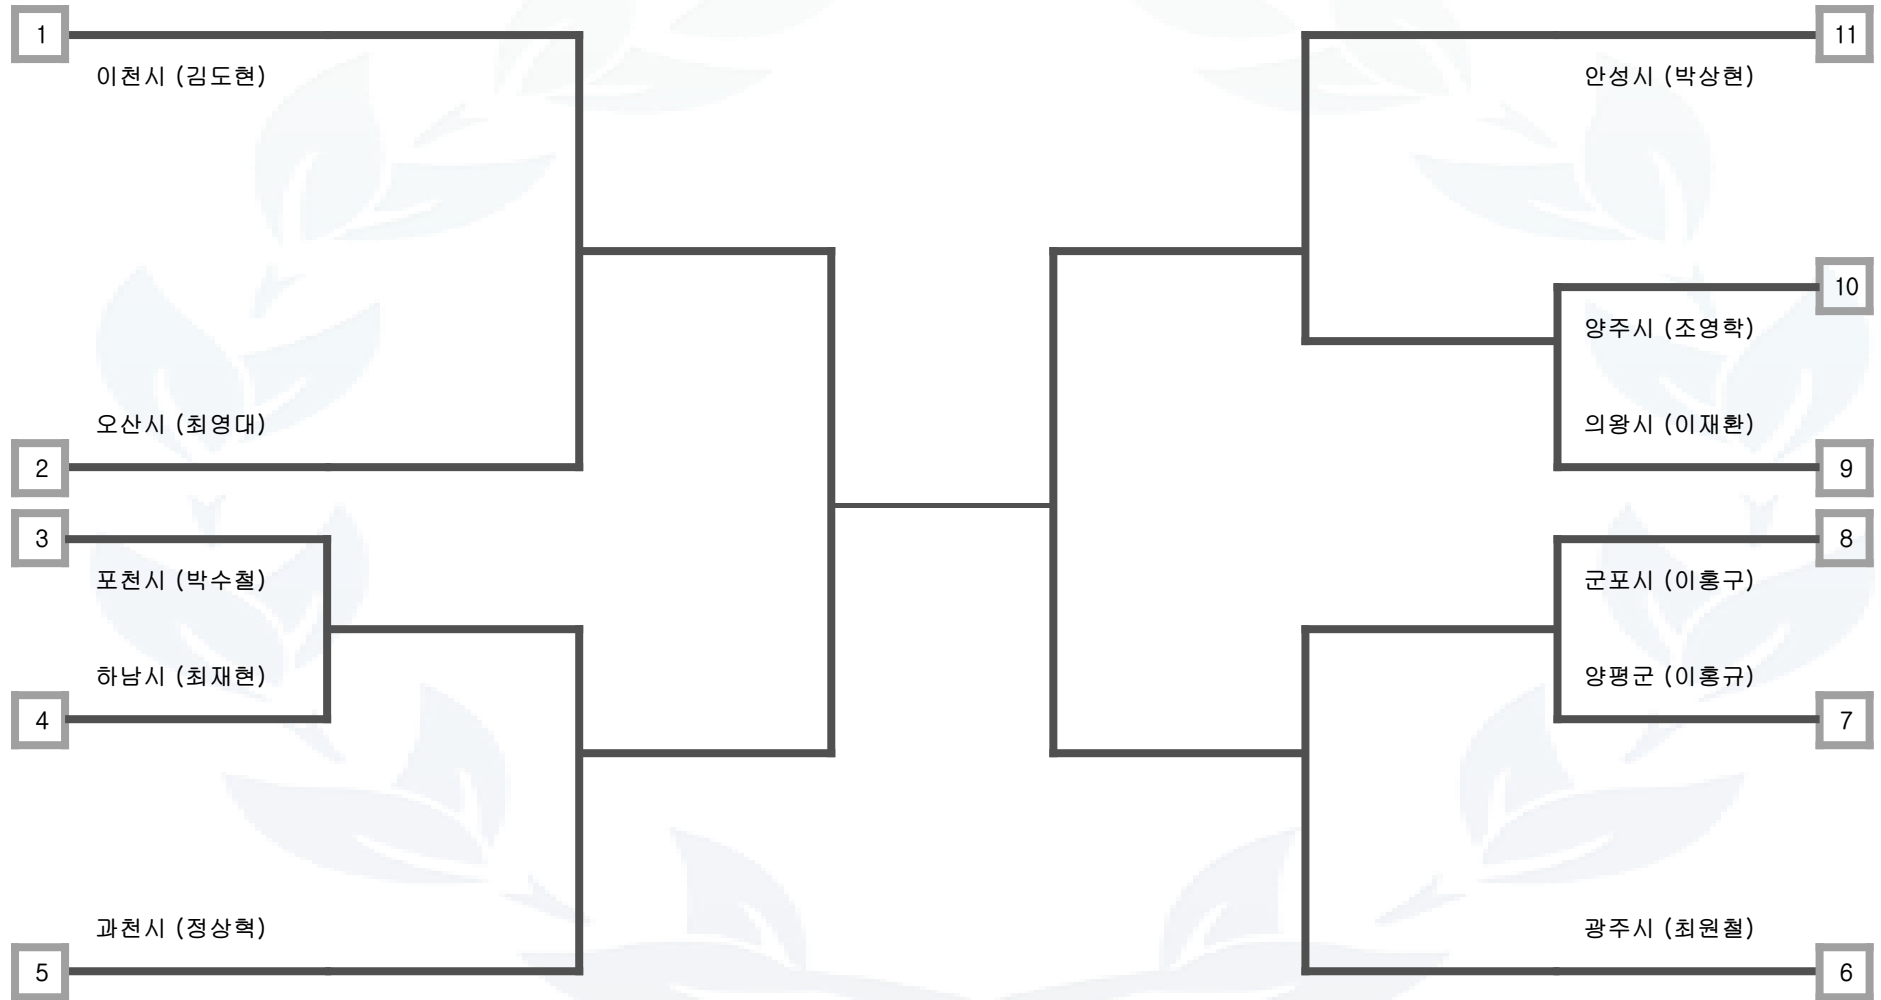

미참가 시군 정보 : 구리시, 여주시, 연천군

유도 미들급(~90kg) 남자 일반부

광주시

군포시

하남시

이천시

오산시

양주시