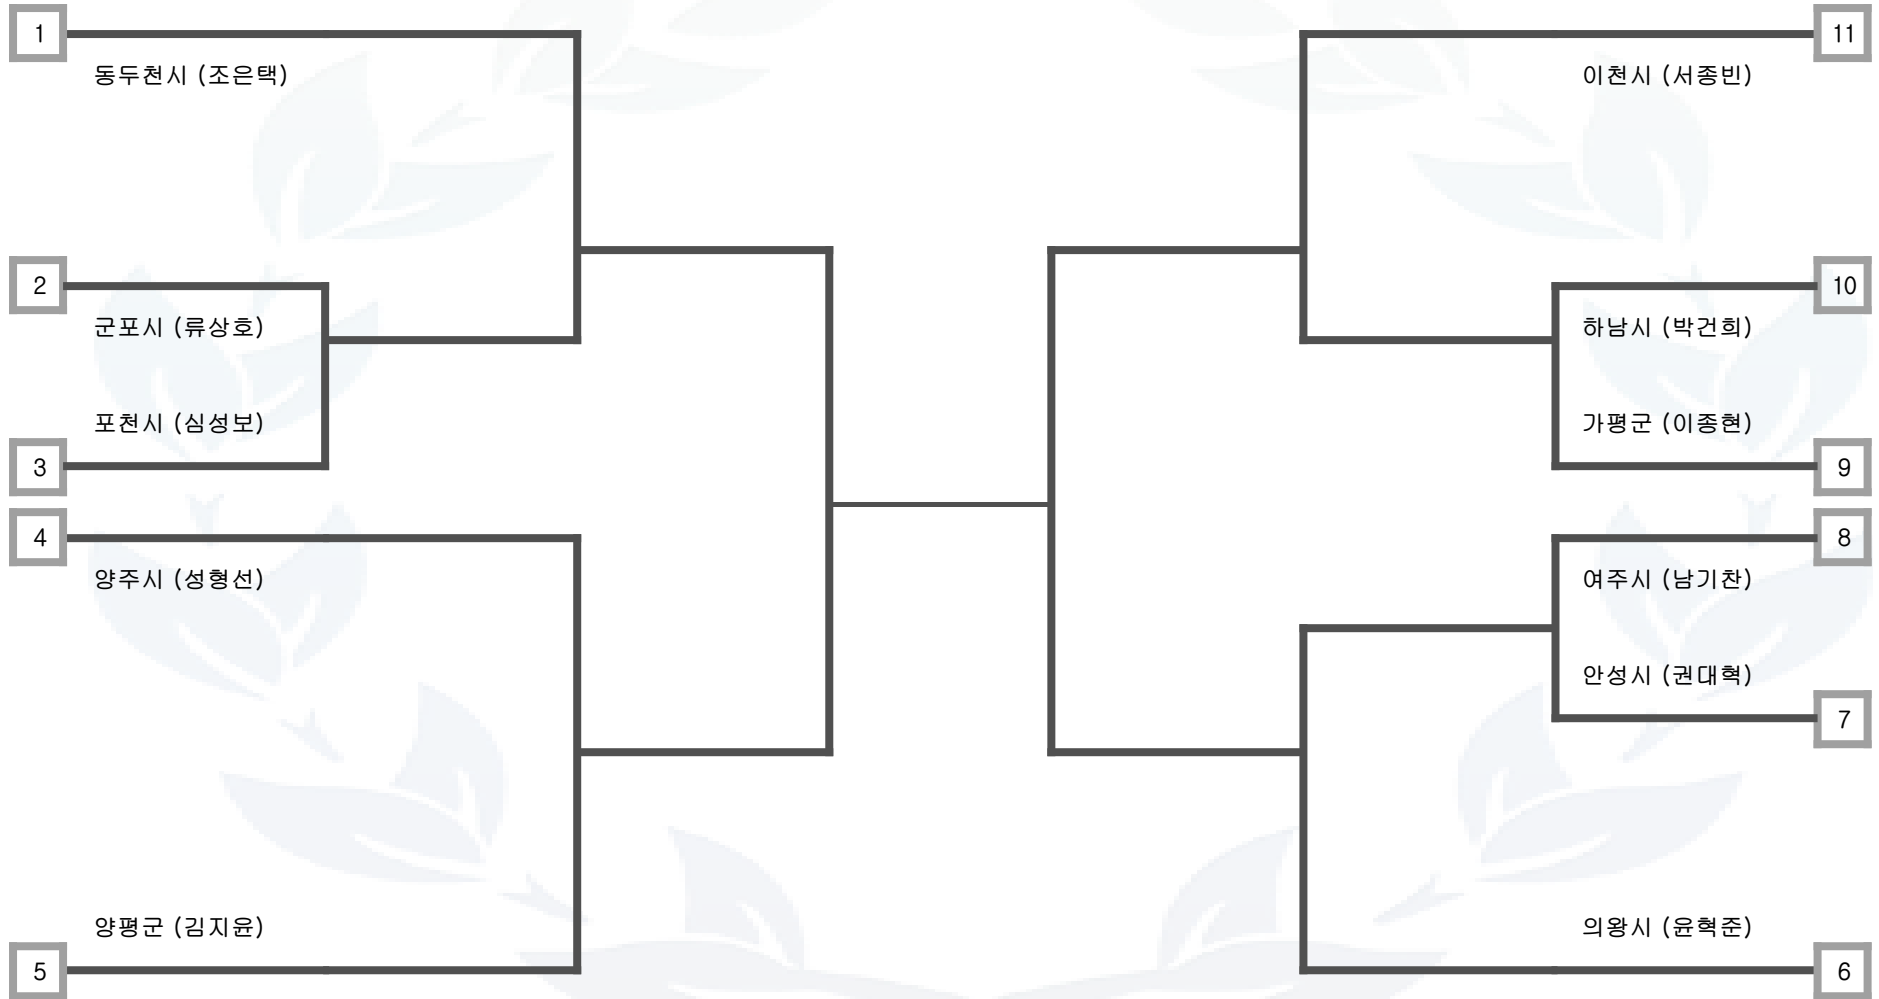

포천시

양평군

동두천시

가평군

미참가 시군 정보 : 구리시, 과천시, 여주시, 연천군, 오산시, 하남시, 광주시

태권도 -58kg급 (54초과 58까지) 남자 일반부

군포시	하남시	이천시	양주시	안성시	의왕시	포천시	여주시	양평군	동두천시	가평군
미참가 시군 정보 : 구리시, 과천시, 연천군, 오산시, 광주시										

태권도 -63kg급 (58초과 63까지) 남자 일반부