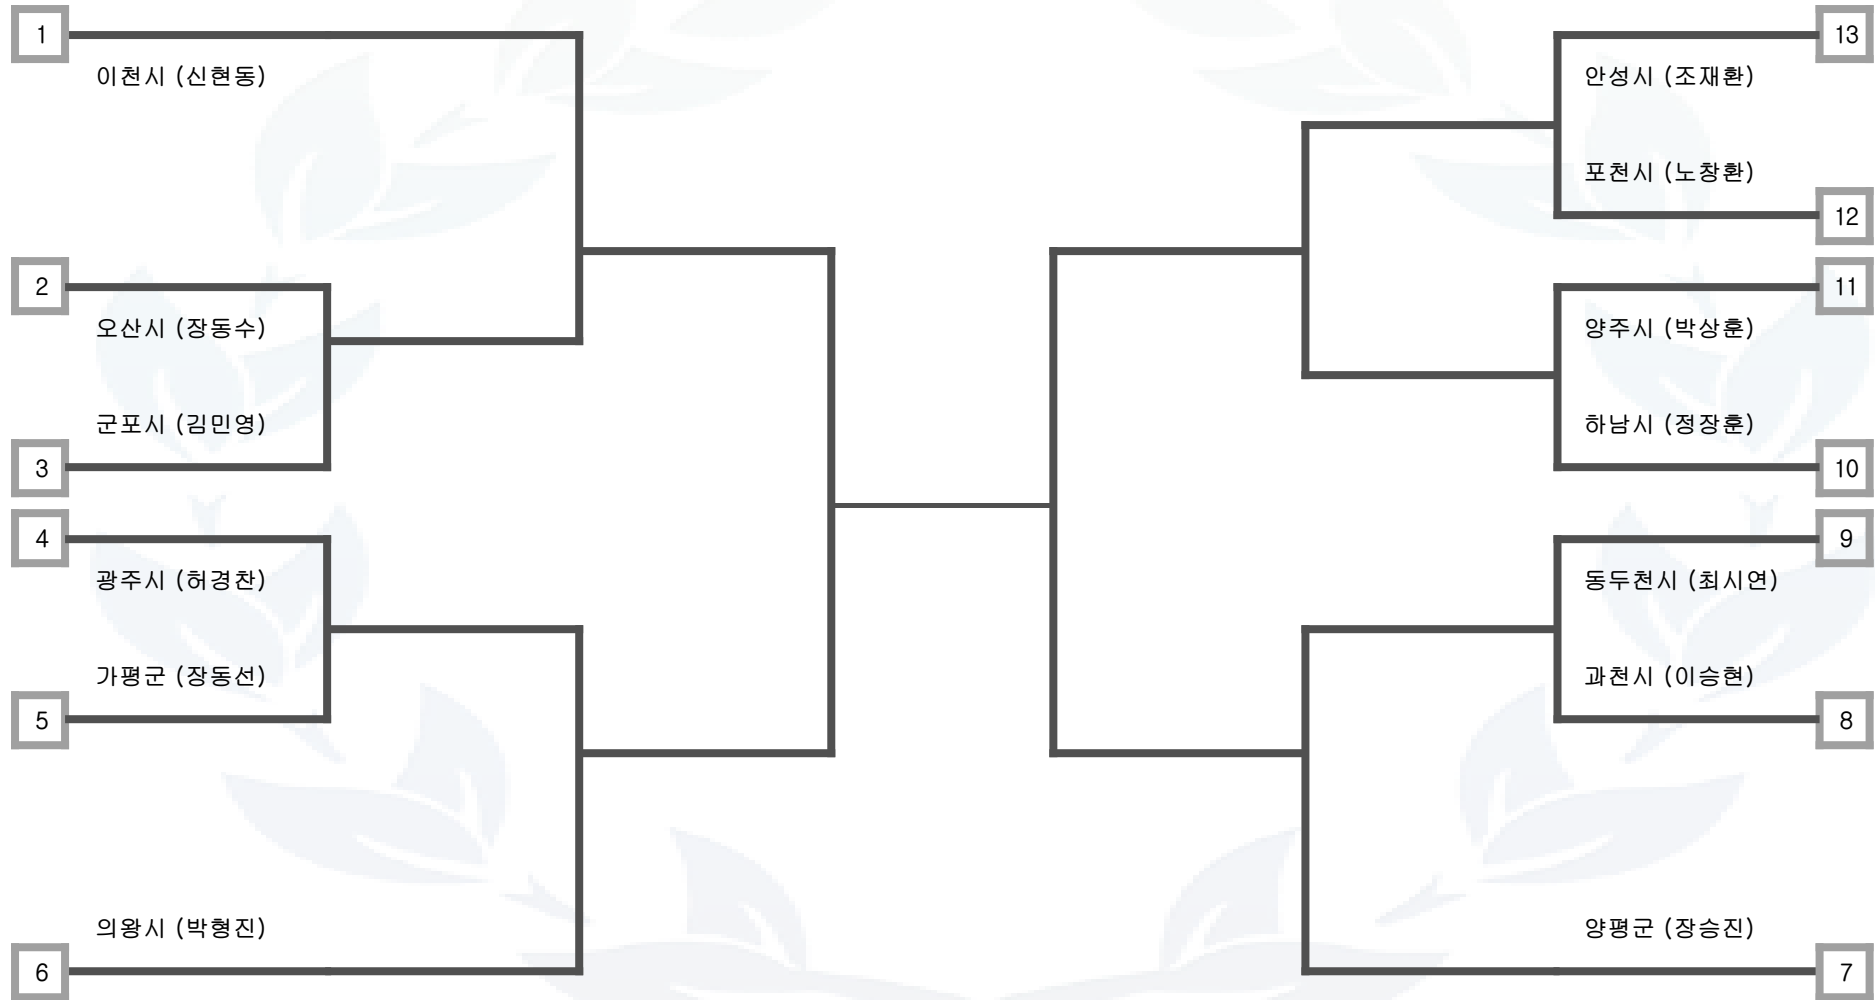

유도 하프미들급(~81kg) 남자 일반부

광주시

군포시

하남시

이천시

오산시

양주시

안성시

의왕시

포천시

양평군

동두천시

과천시

가평군

미참가 시군 정보 : 구리시, 여주시, 연천군