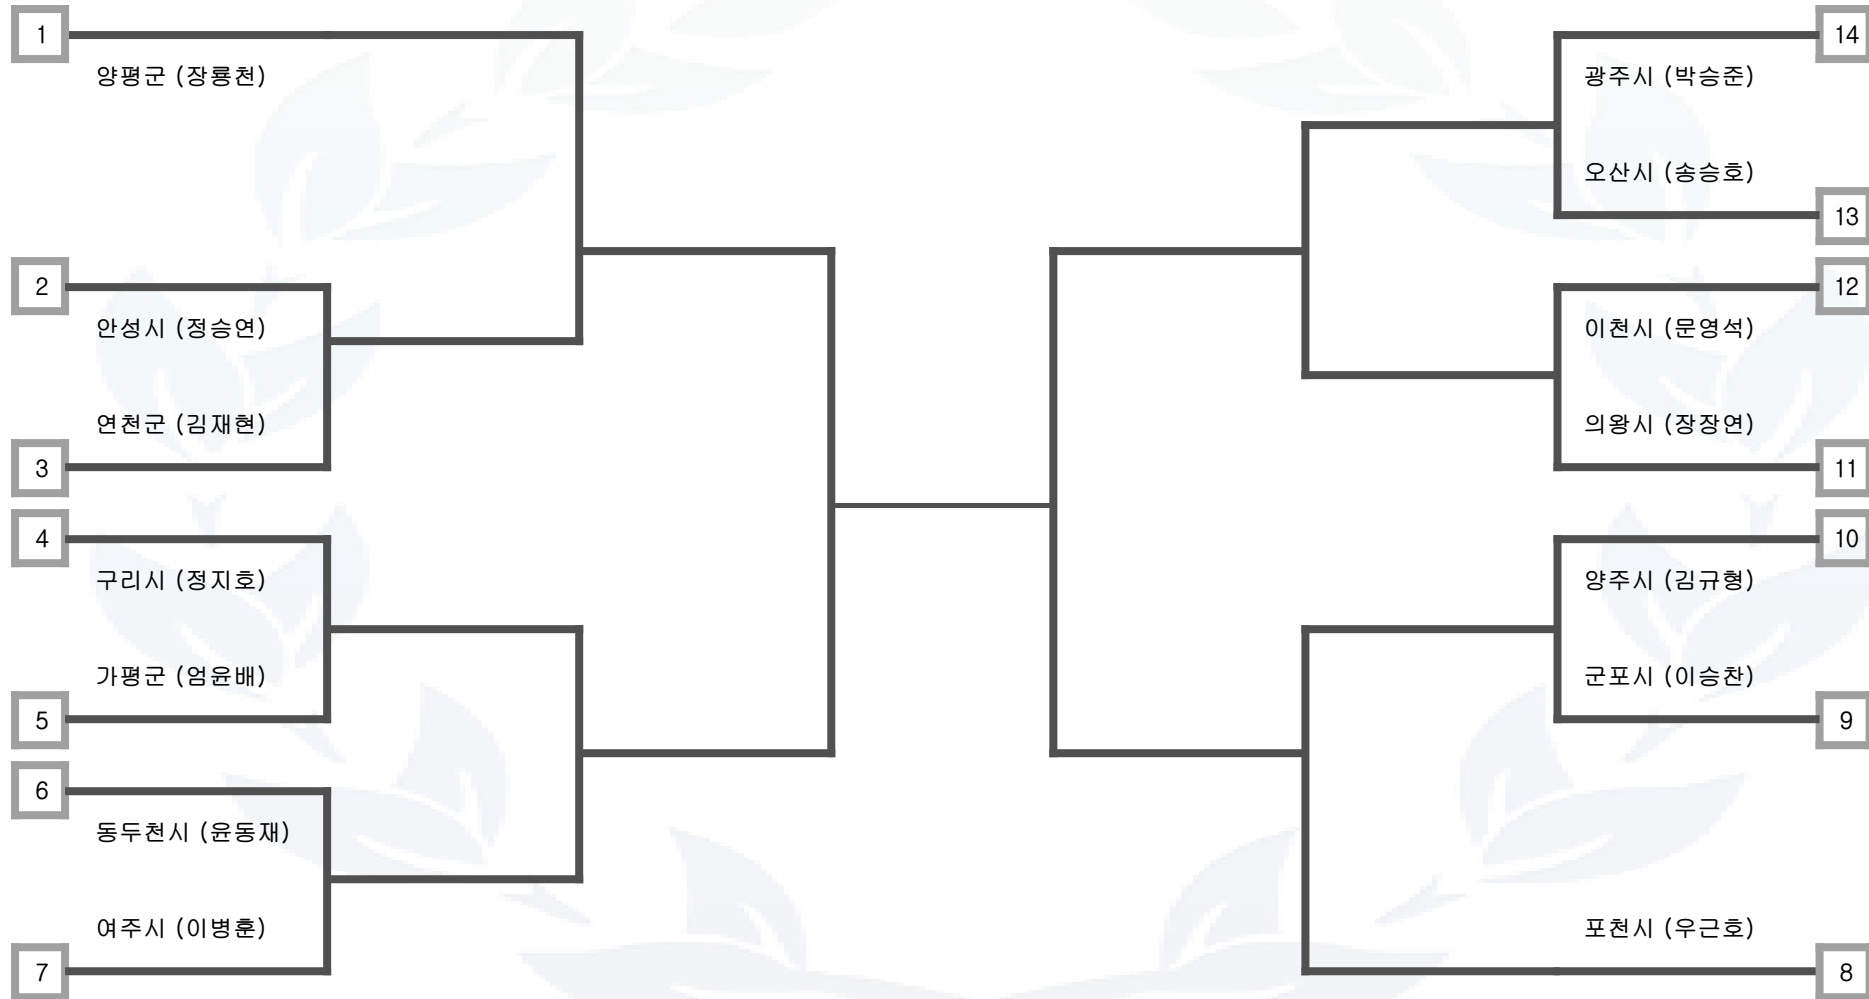

태권도 -74kg급 (68초과 74까지) 남자 일반부

광주시   군포시   이천시   오산시   구리시   양주시   안성시   의왕시   포천시   여주시   양평군   동두천시   가평군   연천군

미참가 시군 정보 : 과천시, 하남시