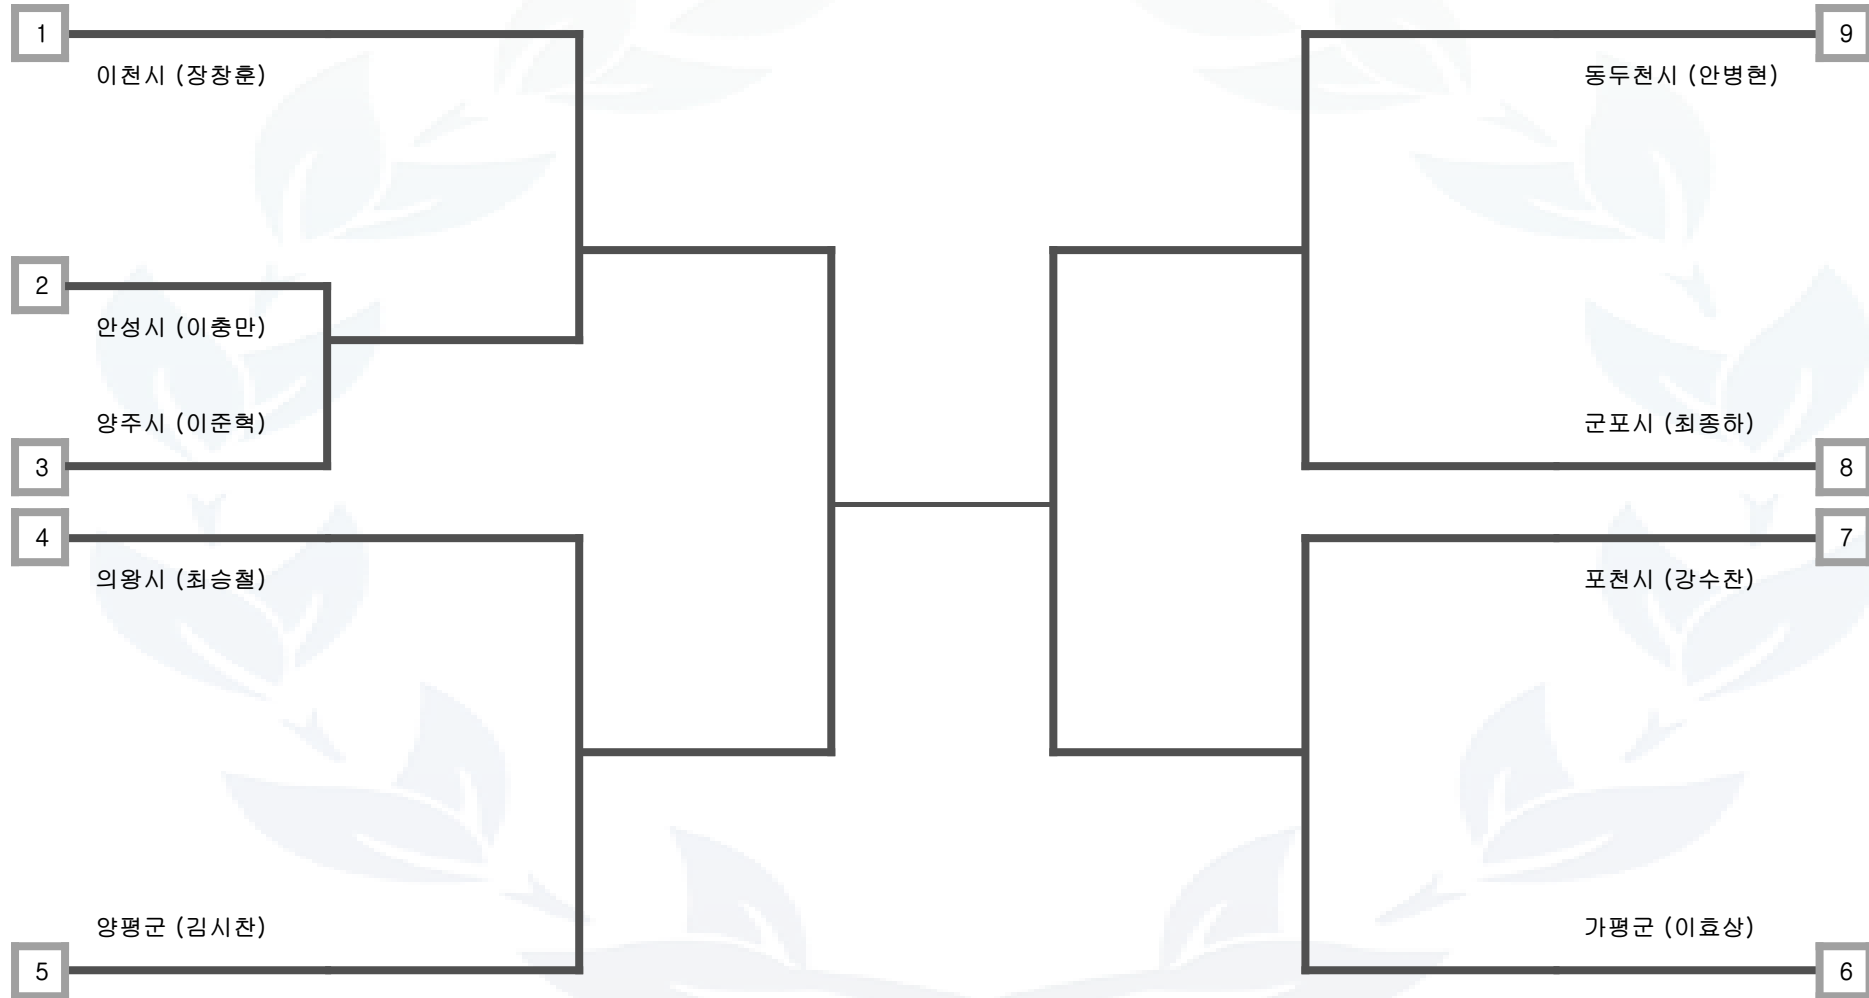

태권도 -54kg급(~54kg까지) 남자 일반부

군포시

이천시

양주시

안성시

의왕시

포천시

양평군

동두천시

가평군

미참가 시군 정보 : 구리시, 과천시, 여주시, 연천군, 오산시, 하남시, 광주시