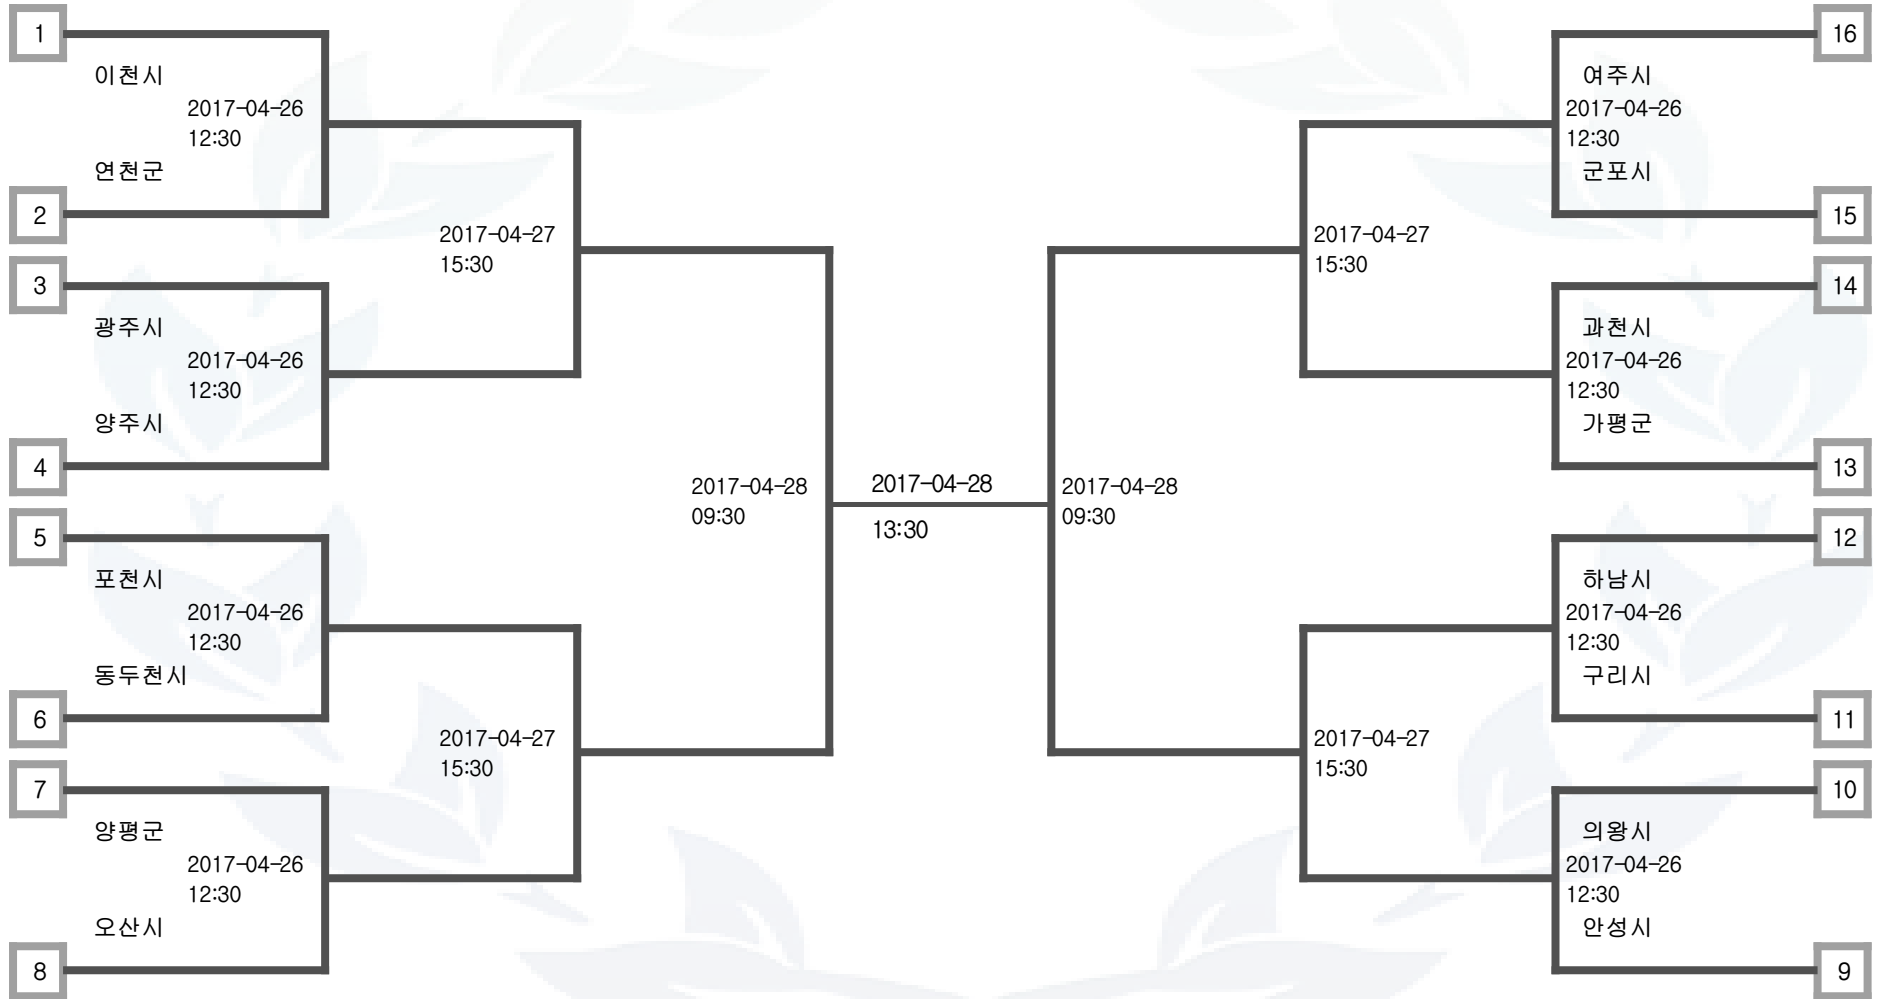

배구 여자 일반부

광주시	군포시	하남시	이천시	오산시	구리시	양주시	안성시	의왕시	포천시	동두천시	과천시
미참가 시군 정보 : 양평군, 가평군, 여주시, 연천군											

배구 남자 일반부

광주시	군포시	하남시	이천시	오산시	구리시	양주시	안성시	의왕시	포천시	양평군	동두천시	과천시	연천군
미참가 시군 정보 : 가평군, 여주시													

탁구 남자 일반부