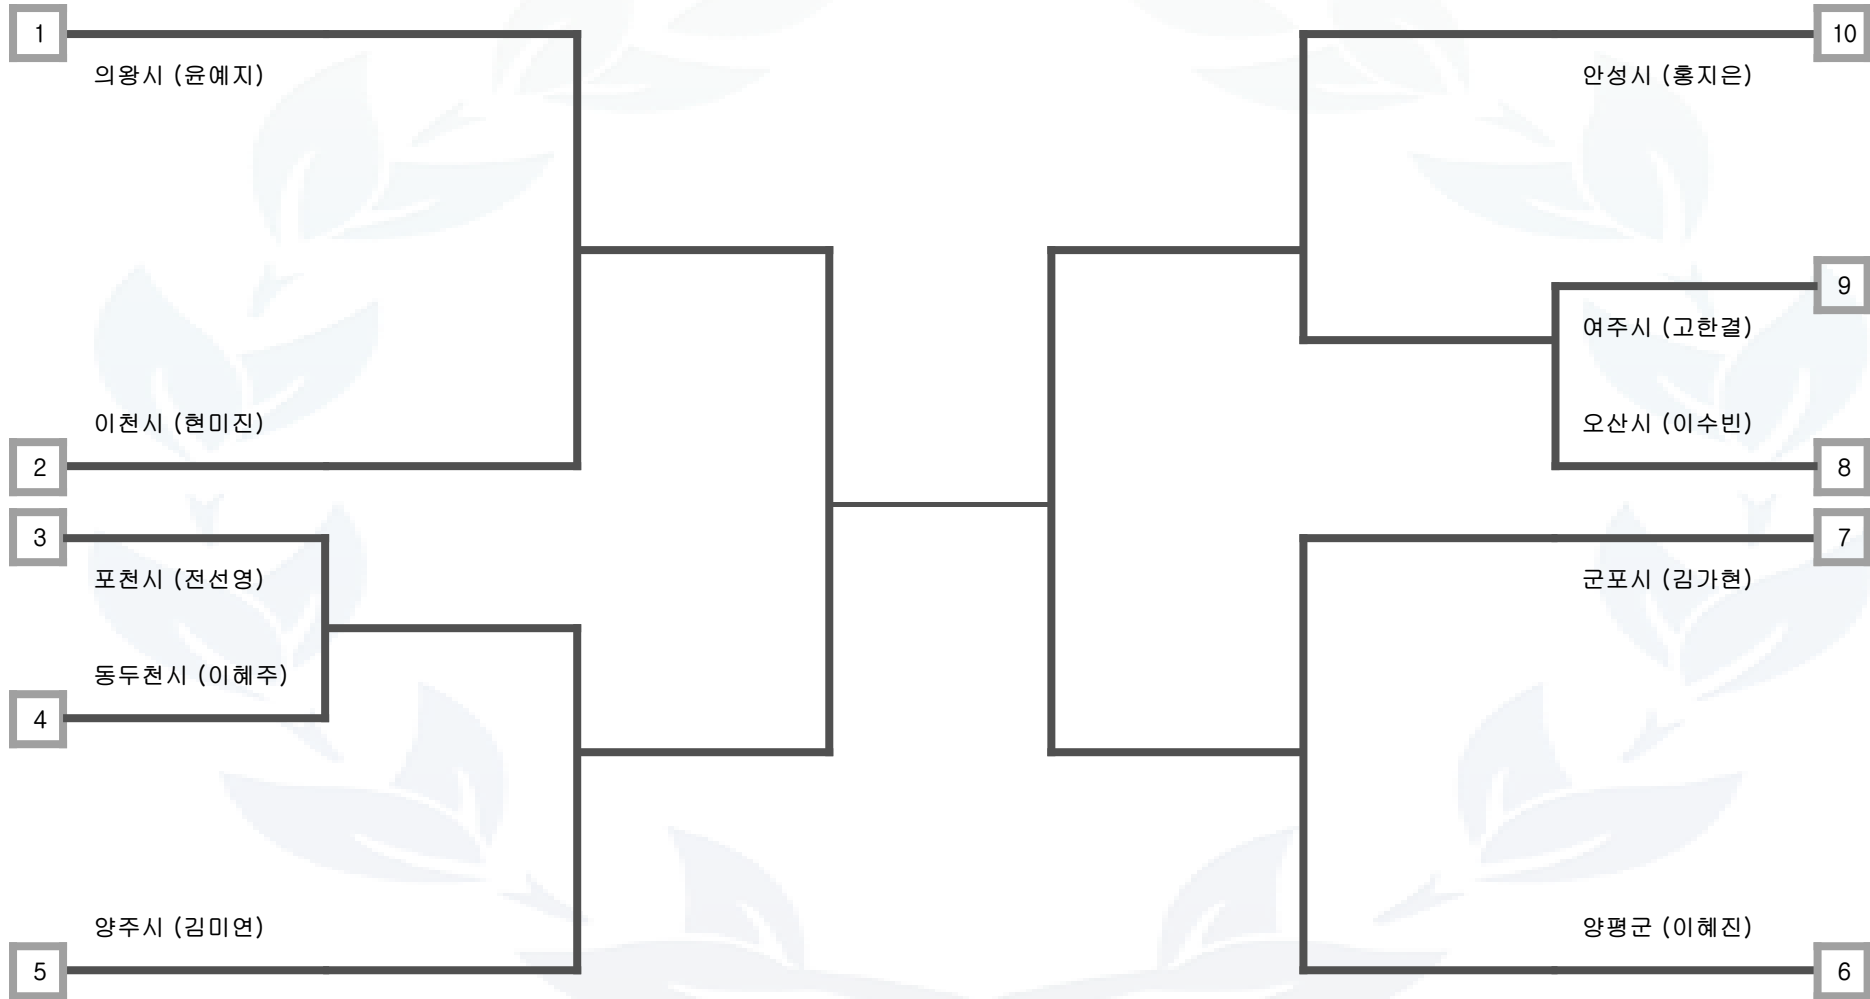

연천군

미참가 시군 정보 : 가평군, 과천시, 하남시, 광주시

태권도 -62kg급 (57초과 62까지) 여자 일반부

군포시	이천시	오산시	양주시	안성시	의왕시	포천시	여주시	양평군	동두천시
미참가 시군 정보 : 구리시, 가평군, 과천시, 연천군, 하남시, 광주시									

태권도 -67kg급 (62초과 67까지) 여자 일반부

군포시

이천시

오산시