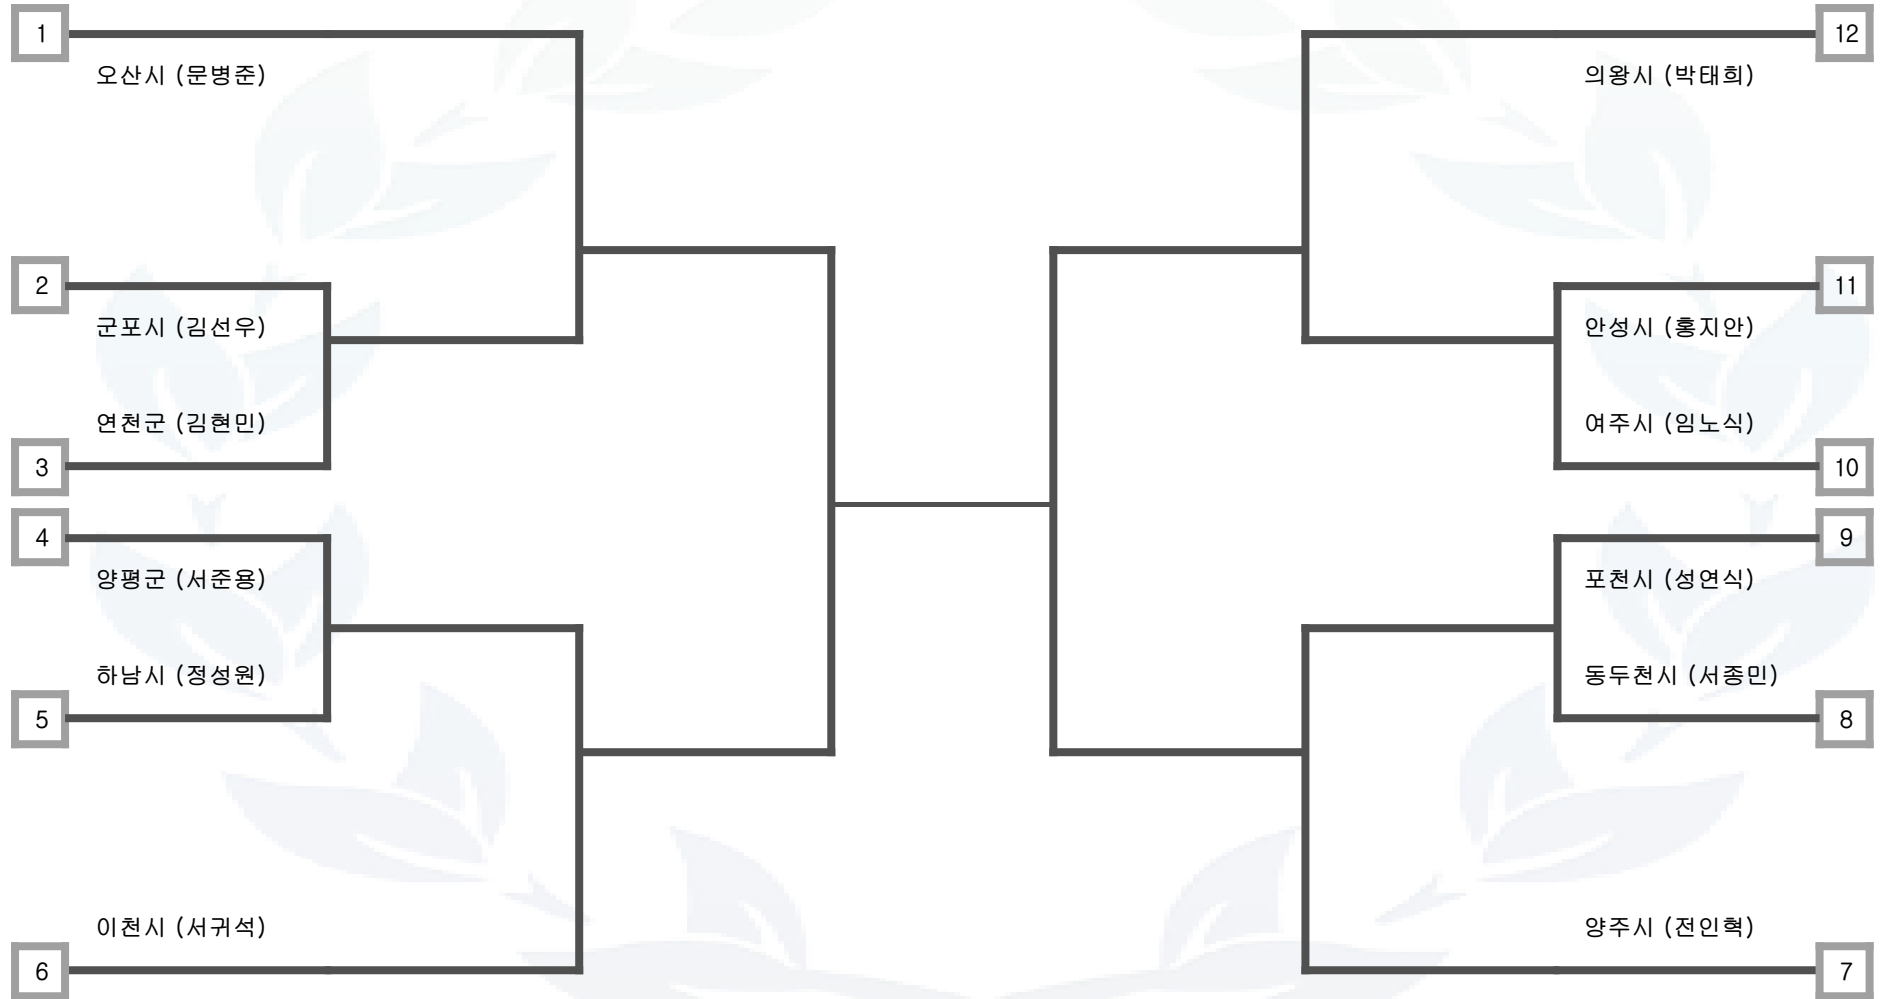

미참가 시군 정보 : 구리시, 과천시, 여주시, 하남시

태권도 -87kg급 (80초과 87까지) 남자 일반부

광주시	군포시	하남시	이천시	오산시	양주시	안성시	의왕시	포천시	양평군	동두천시	연천군
미참가 시군 정보 : 구리시, 가평군, 과천시, 여주시											

태권도 +87kg급(87kg초과) 남자 일반부

군포시	하남시	이천시	오산시	양주시	안성시	의왕시	포천시	여주시	양평군	동두천시	연천군
미참가 시군 정보 : 구리시, 가평군, 과천시, 광주시											