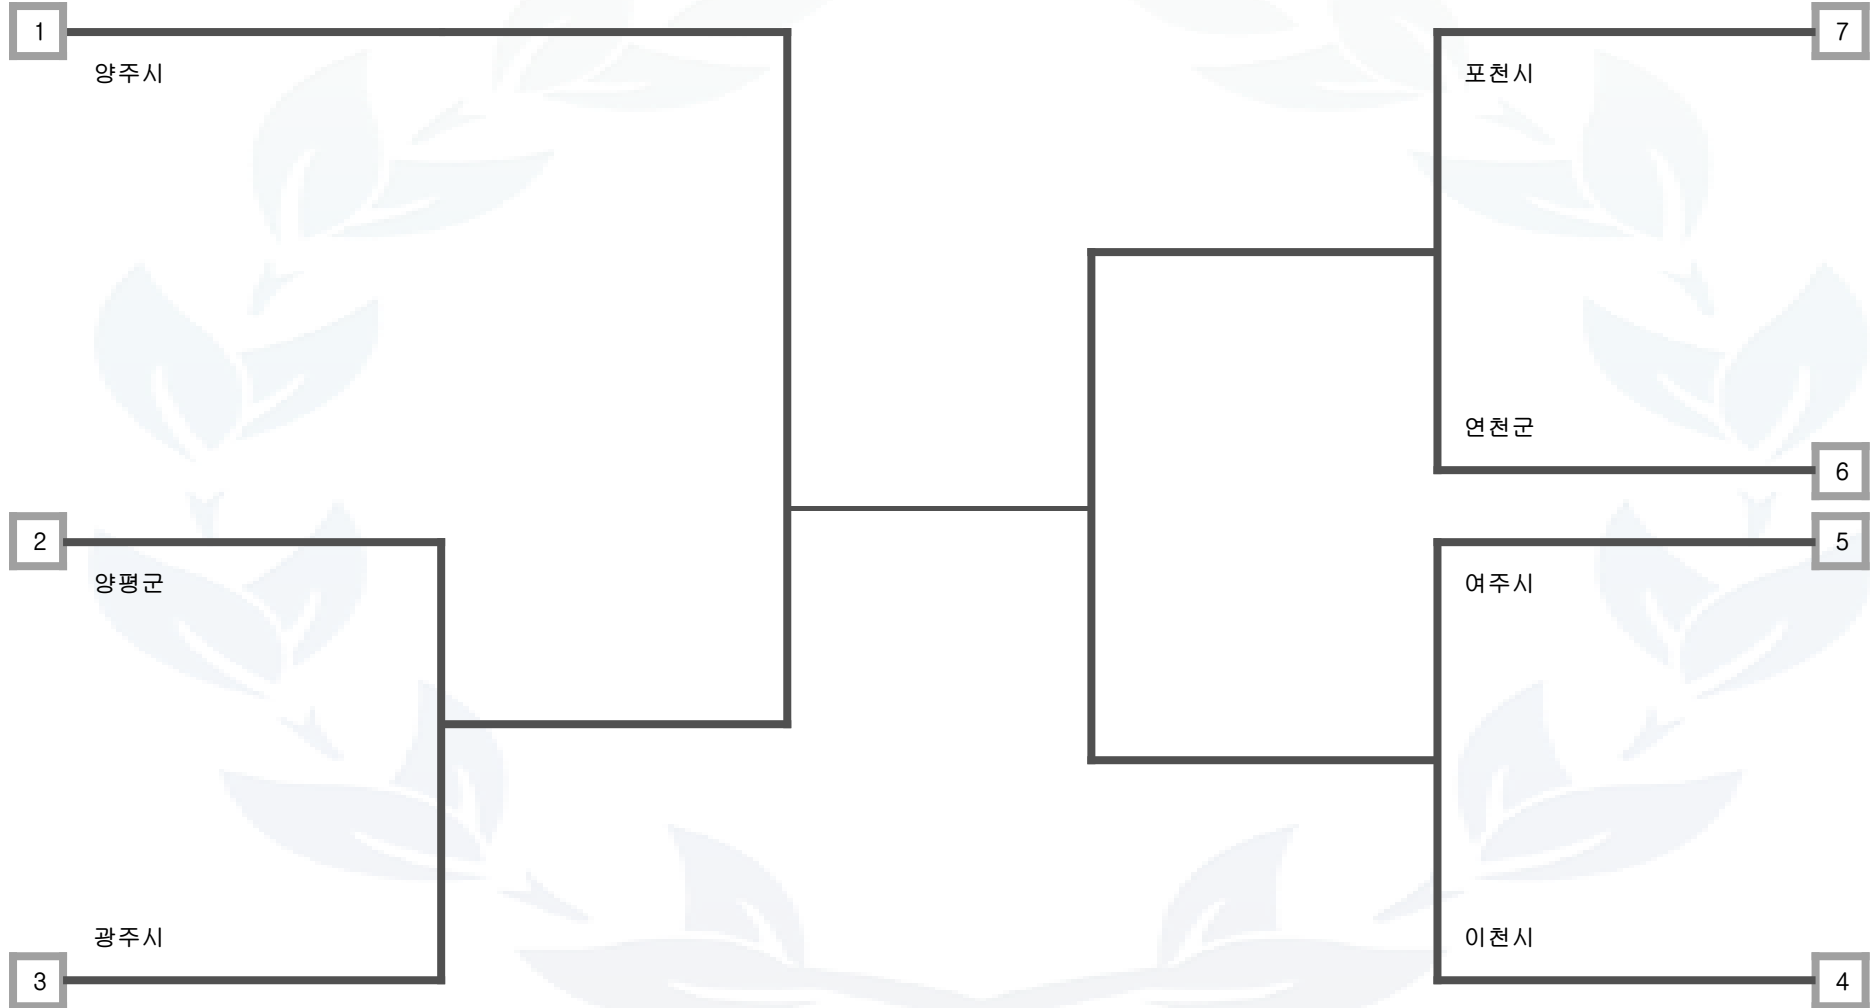

양평군

미참가 시군 정보 : 의왕시, 동두천시, 군포시, 구리시, 가평군, 과천시, 여주시, 연천군, 오산시, 안성시, 하남시

우슈 산수 -56kg 남자 일반부

광주시	이천시	양주시	포천시	여주시	양평군	연천군
미참가 시군 정보 : 의왕시, 동두천시, 군포시, 구리시, 가평군, 과천시, 오산시, 안성시, 하남시						

우슈 산수 -60kg 남자 일반부

광주시	이천시	양주시	포천시	여주시	양평군	연천군
-----	-----	-----	-----	-----	-----	-----