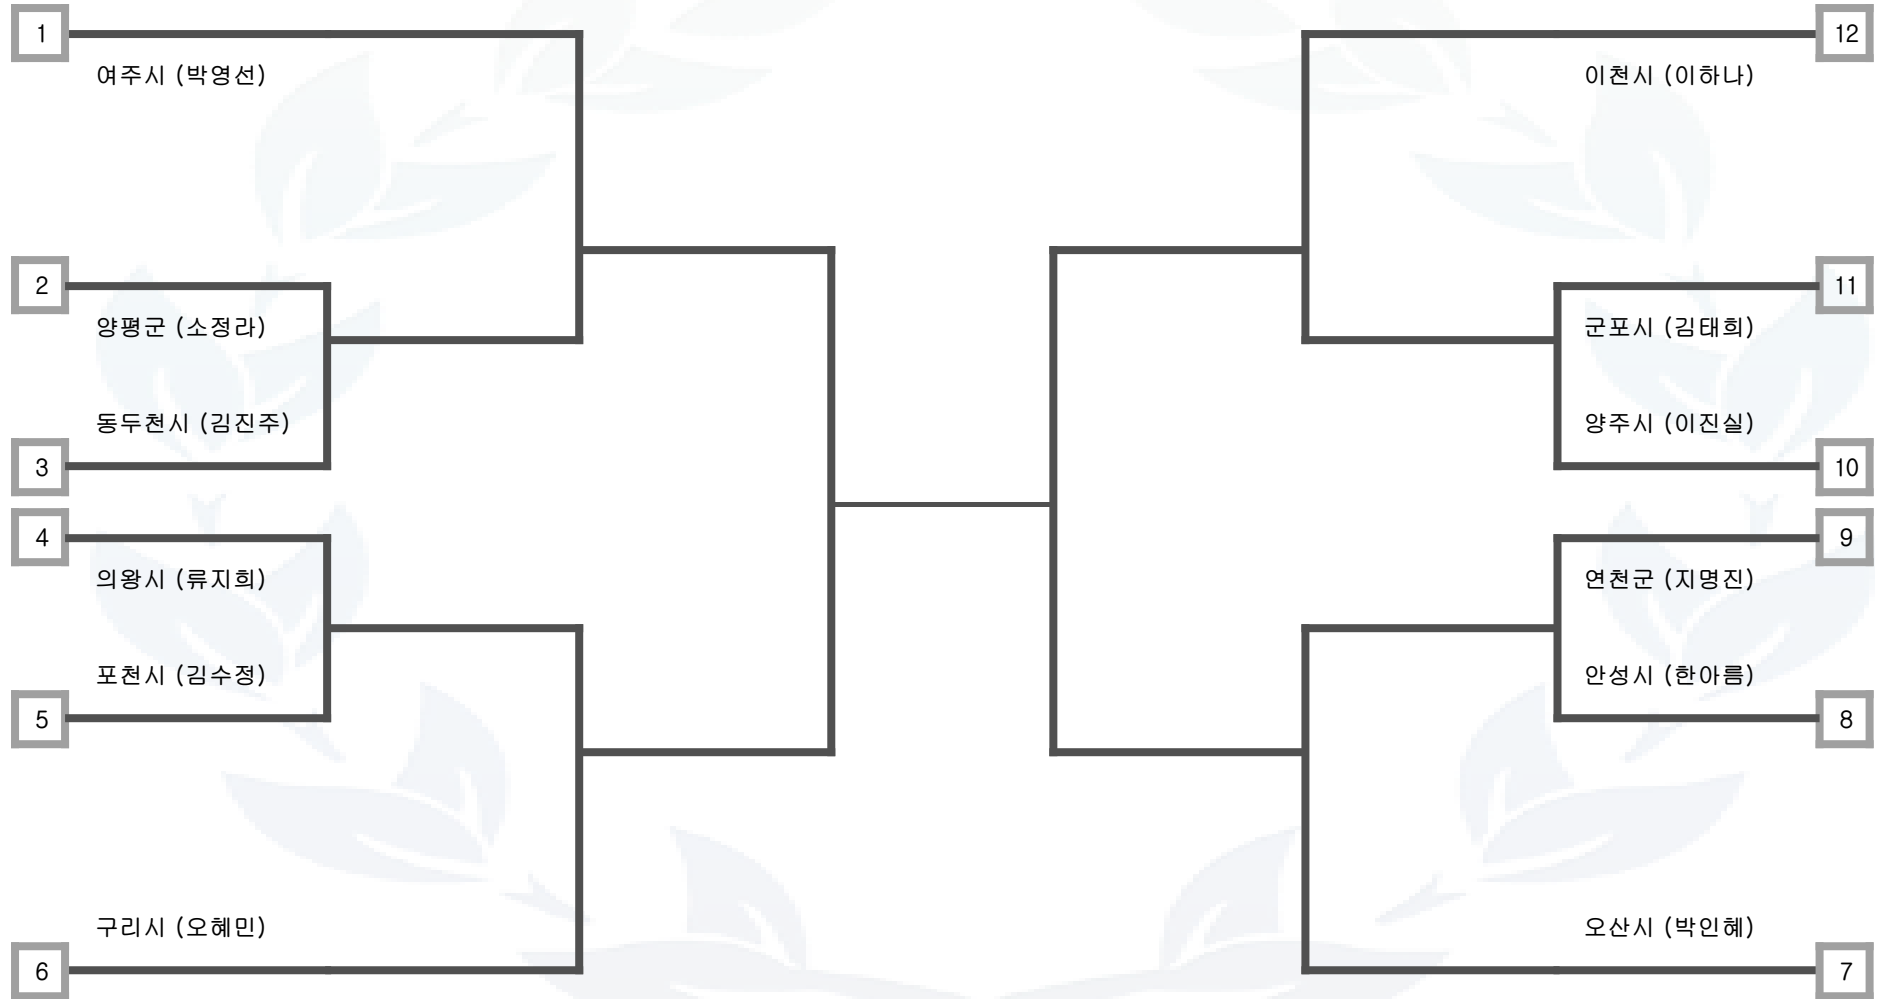

포천시

양평군

가평군

미참가 시군 정보 : 동두천시, 구리시, 과천시, 여주시, 연천군, 하남시

태권도 -57kg급 (53초과 57까지) 여자 일반부

군포시

이천시

오산시