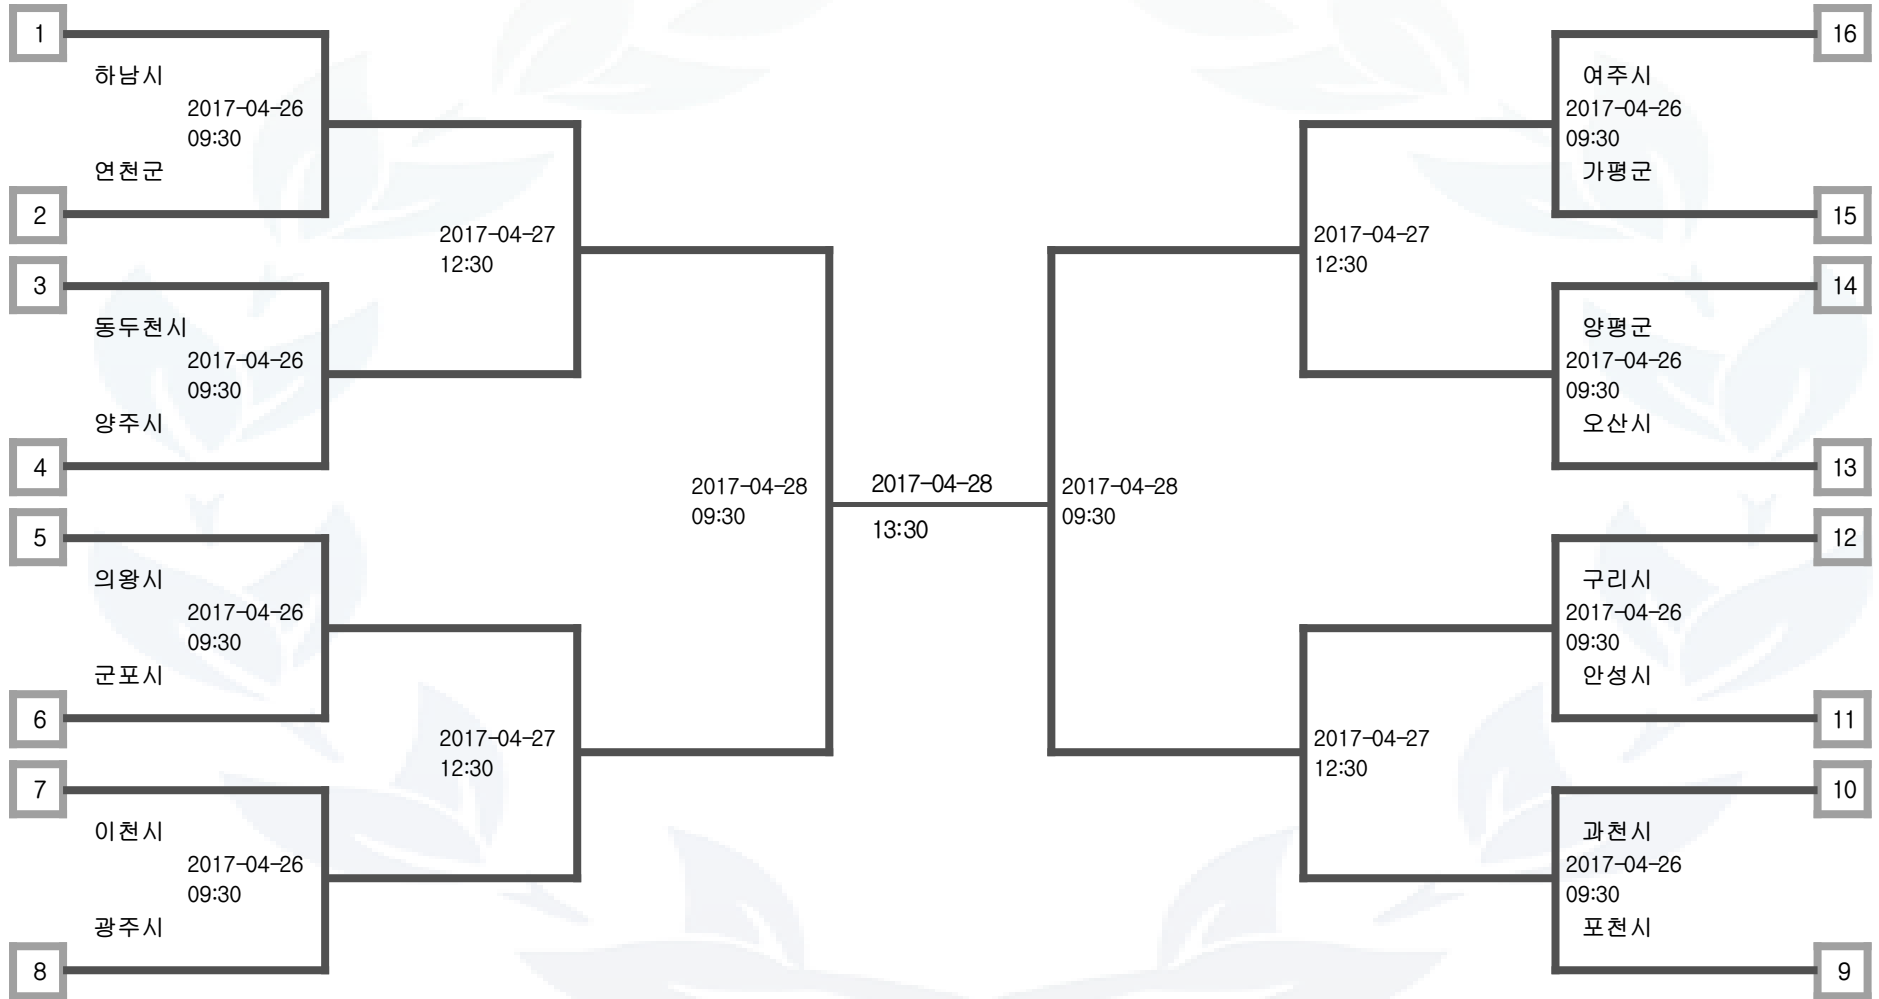

탁구 여자 일반부

- 광주시
- 군포시
- 하남시
- 이천시
- 오산시
- 구리시
- 양주시
- 안성시
- 의왕시
- 포천시
- 여주시
- 양평군
- 동두천시
- 과천시
- 가평군
- 연천군