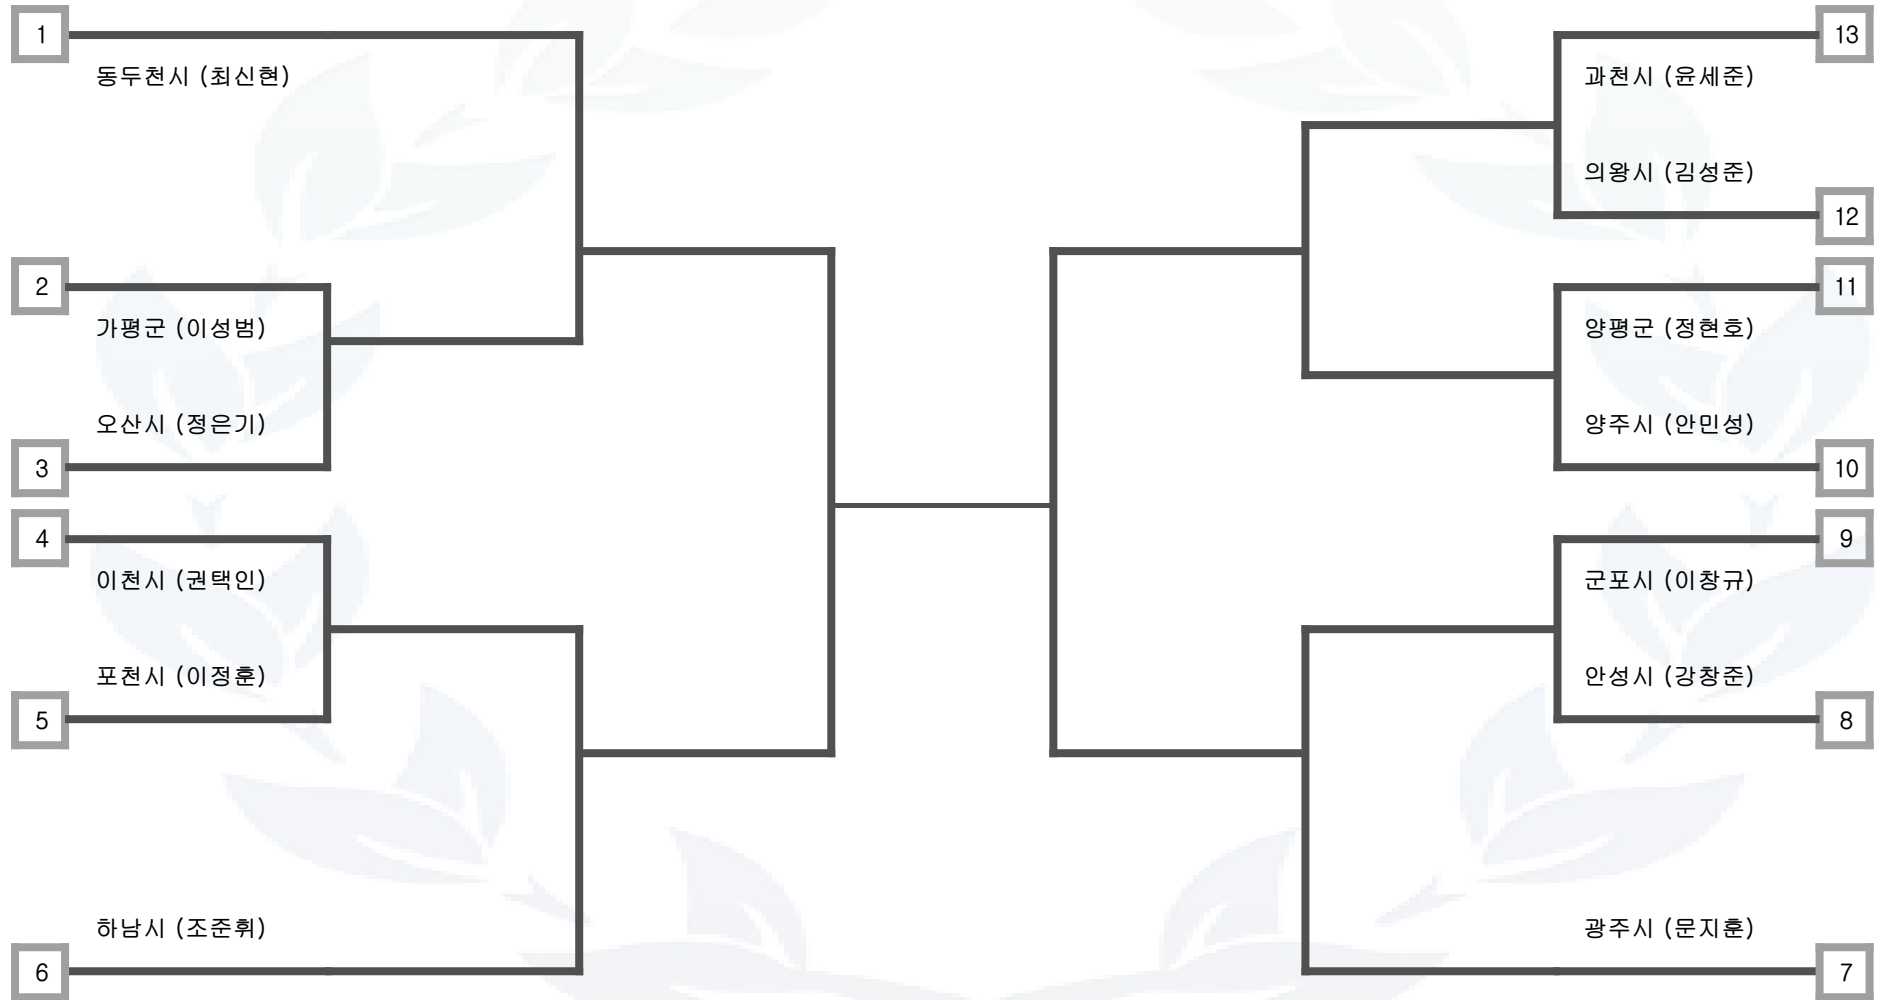

유도 하프라이트급(~66kg) 남자 일반부

광주시

군포시

하남시

이천시

오산시

양주시

안성시

의왕시

포천시

양평군

동두천시

과천시

가평군

미참가 시군 정보 : 구리시, 여주시, 연천군