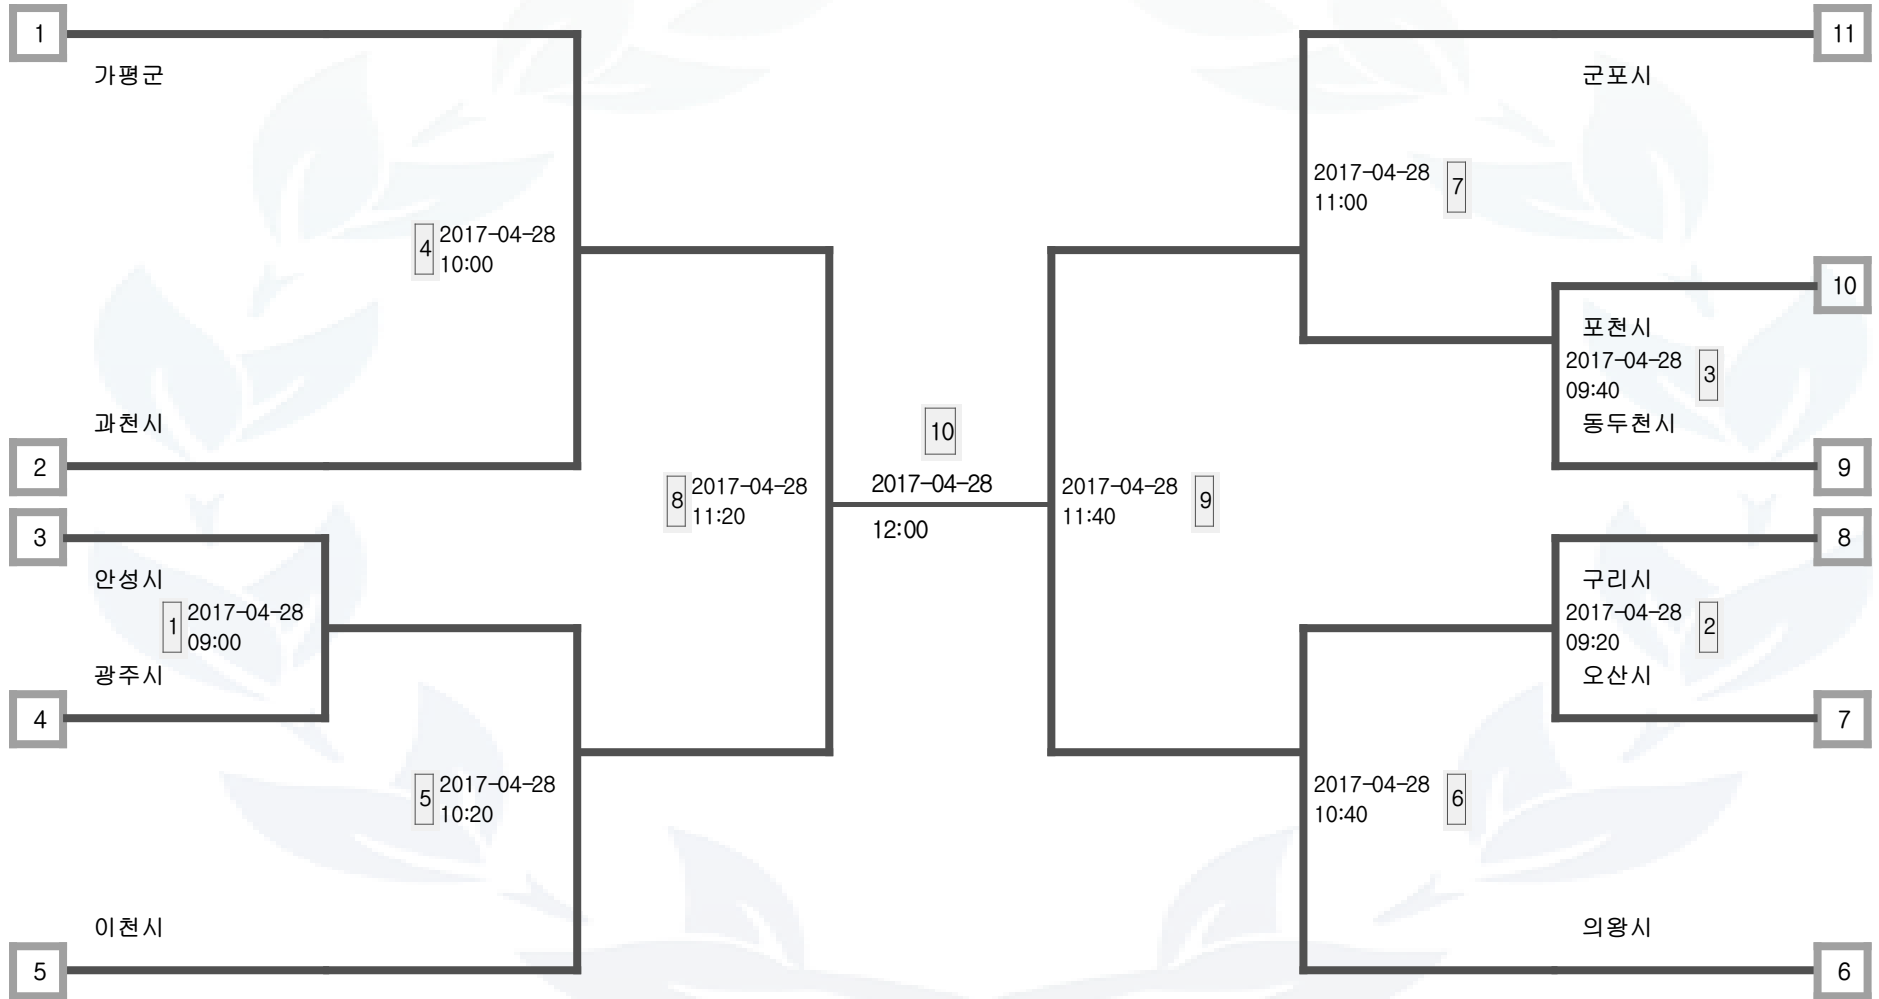

검도 여자 일반부

광주시	군포시	이천시	오산시	구리시	안성시	의왕시	포천시	동두천시	과천시	가평군
미참가 시군 정보 : 양평군, 여주시, 연천군, 하남시, 양주시