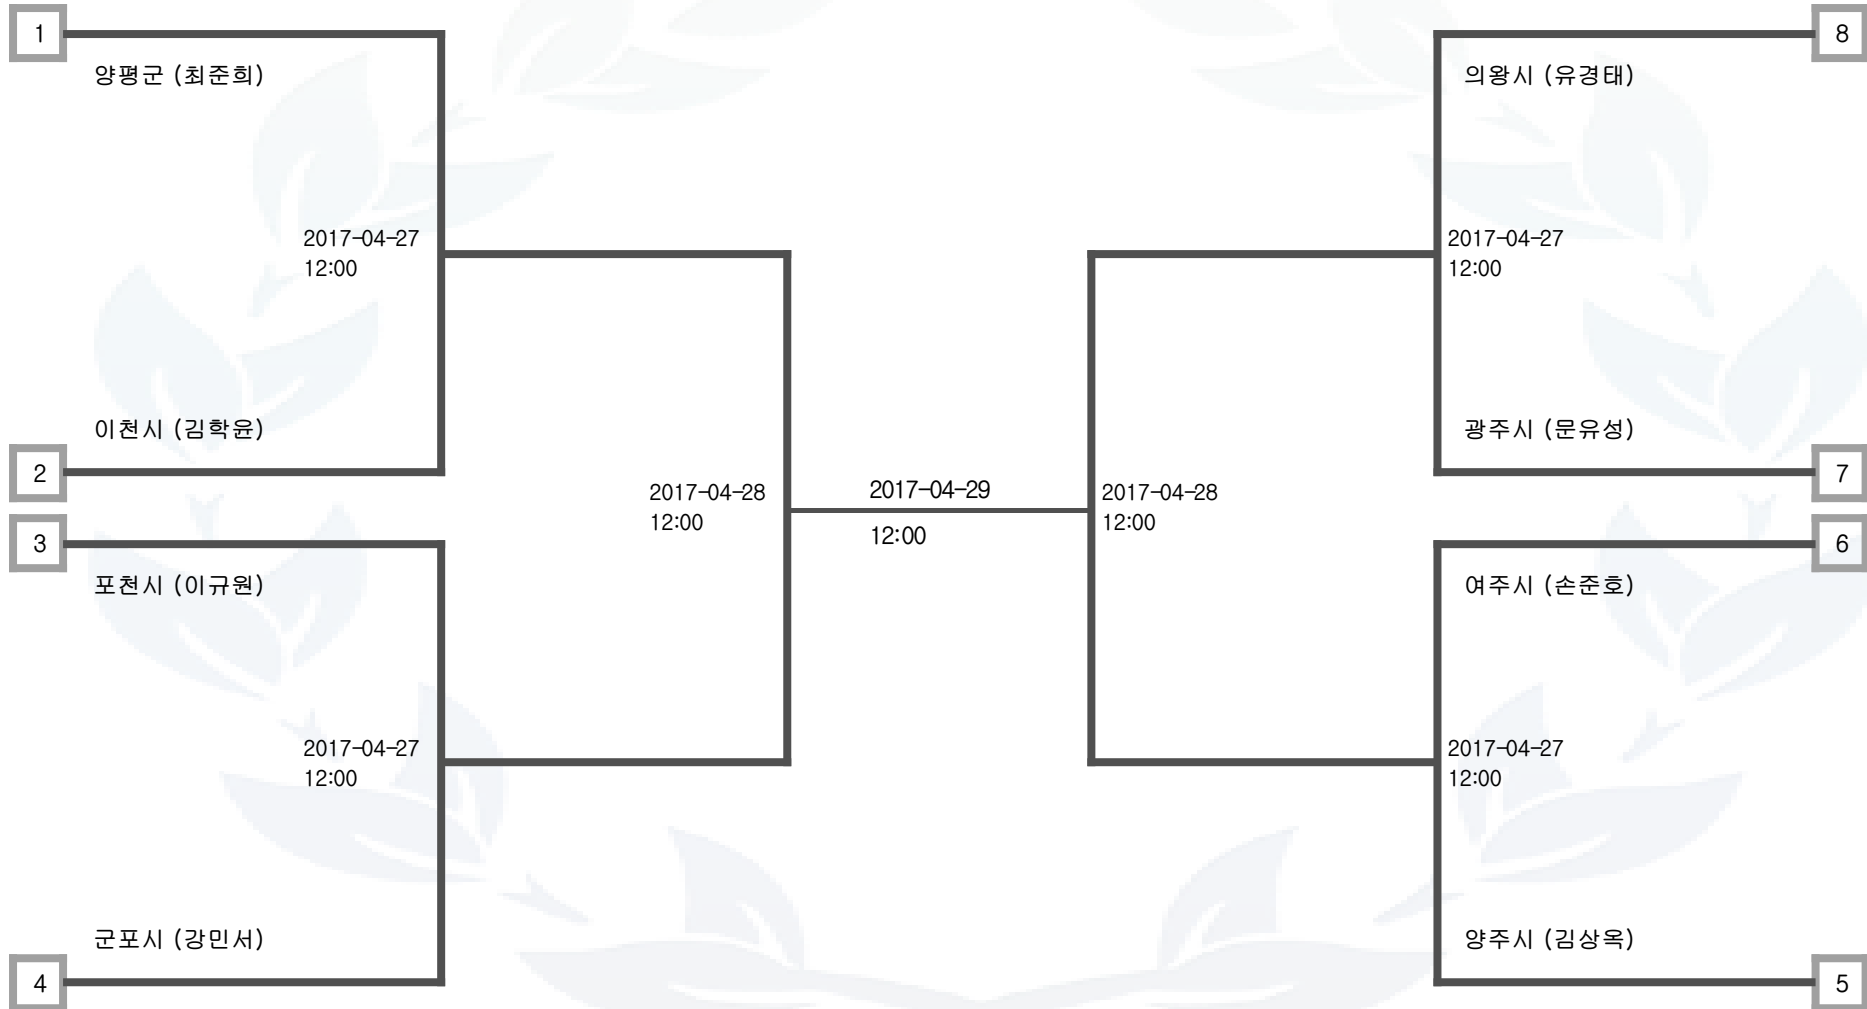

- 광주시 군포시 하남시 이천시 오산시 구리시 양주시 안성시 의왕시 포천시 여주시 양평군 동두천시 과천시 가평군 연천군

탁구 여자 일반부

- 광주시
- 군포시
- 하남시
- 이천시
- 오산시
- 구리시
- 양주시
- 안성시
- 의왕시
- 포천시
- 여주시
- 양평군
- 동두천시
- 과천시
- 가평군
- 연천군

복싱 라이트플라이급(~49kg) 남자 일반부

광주시	군포시	이천시	양주시	의왕시	포천시	여주시	양평군
미참가 시군 정보 : 동두천시, 구리시, 가평군, 과천시, 연천군, 오산시, 안성시, 하남시							