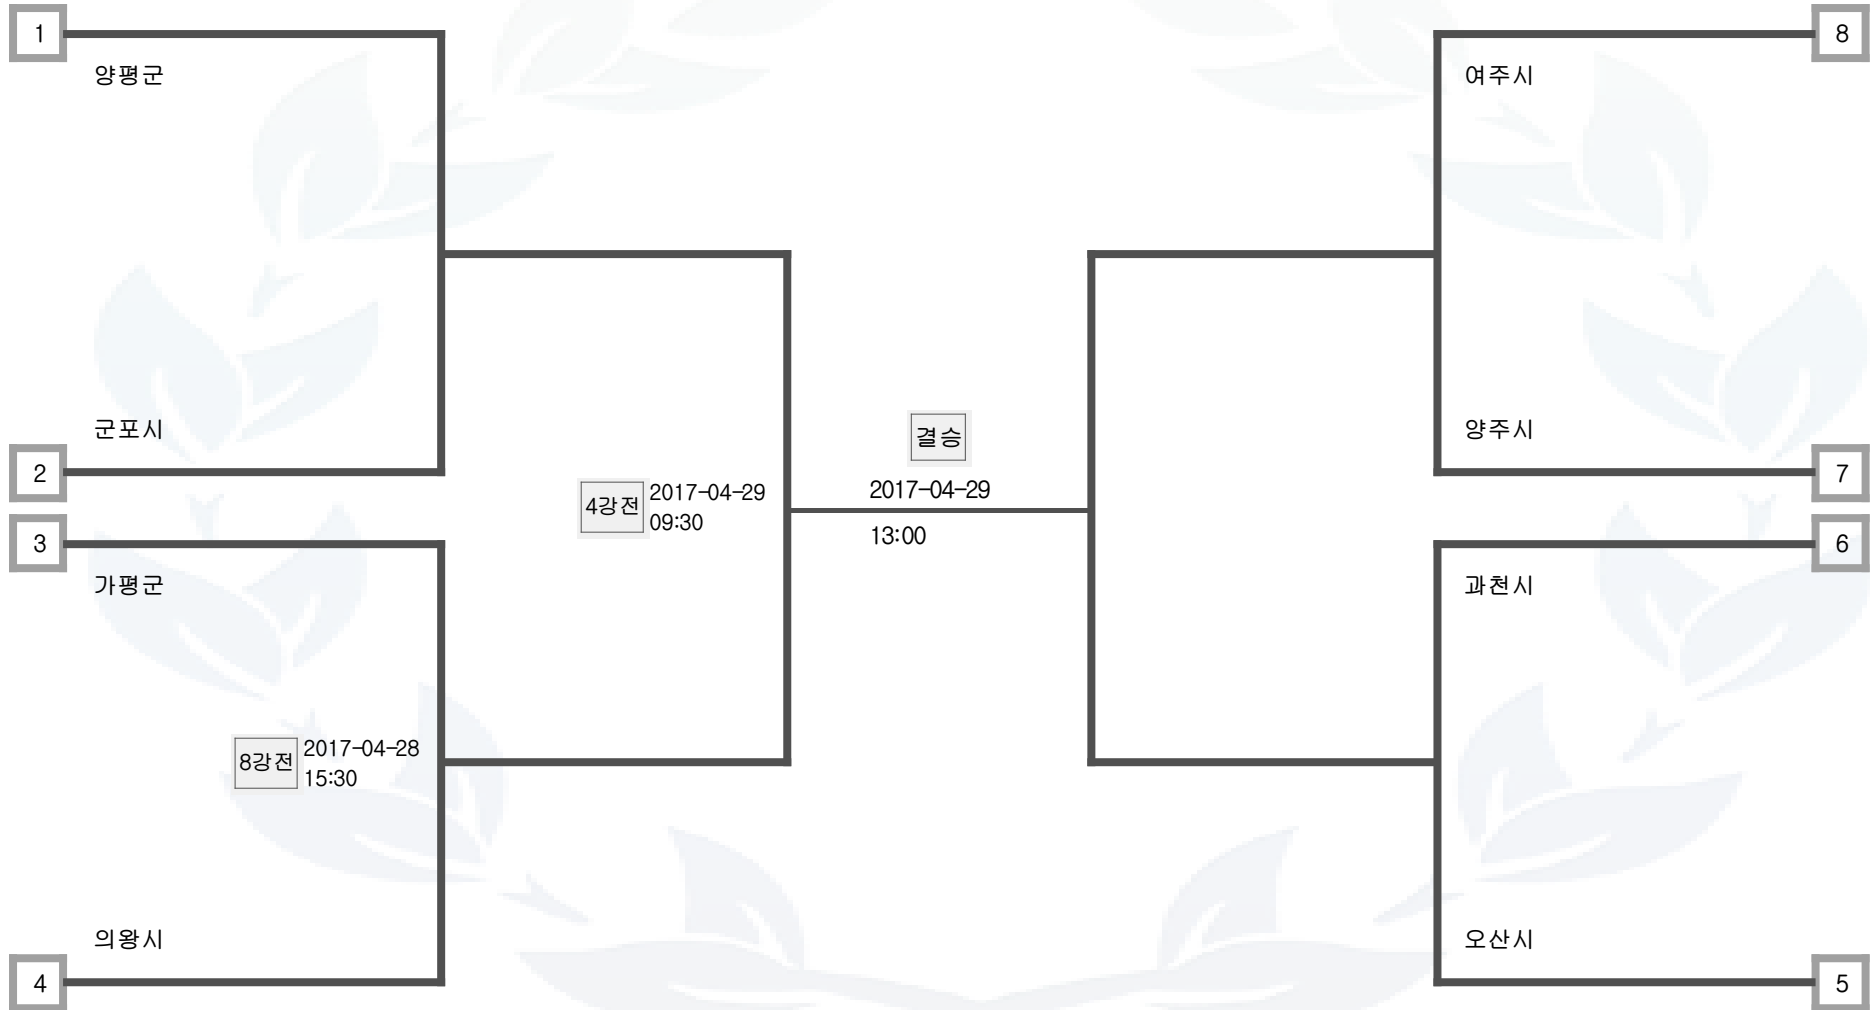

바둑 개인 남자 일반부

군포시	오산시	양주시	의왕시	여주시	양평군	과천시	가평군
미참가 시군 정보 : 동두천시, 구리시, 포천시, 연천군, 이천시, 안성시, 하남시, 광주시