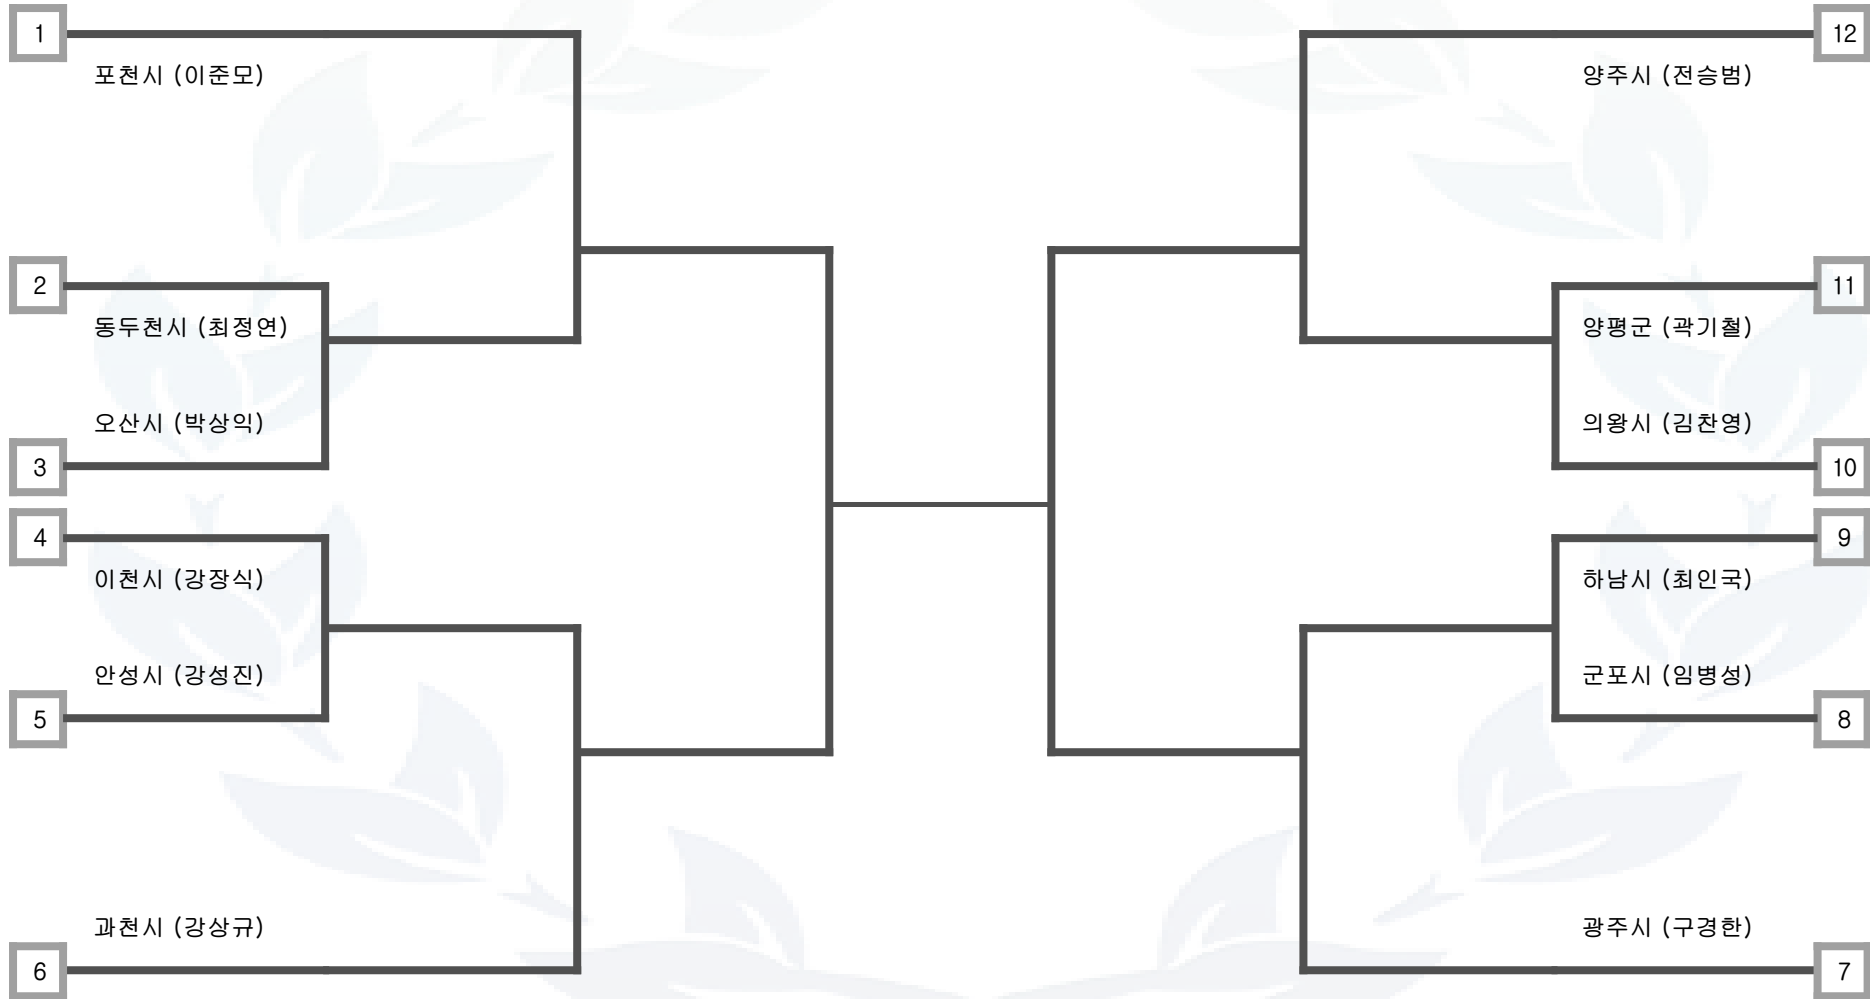

광주시

이천시

오산시

양주시

양평군

가평군

미참가 시군 정보 : 의왕시, 동두천시, 군포시, 구리시, 포천시, 과천시, 여주시, 연천군, 안성시, 하남시

유도 엑스트라라이트급(~60kg) 남자 일반부