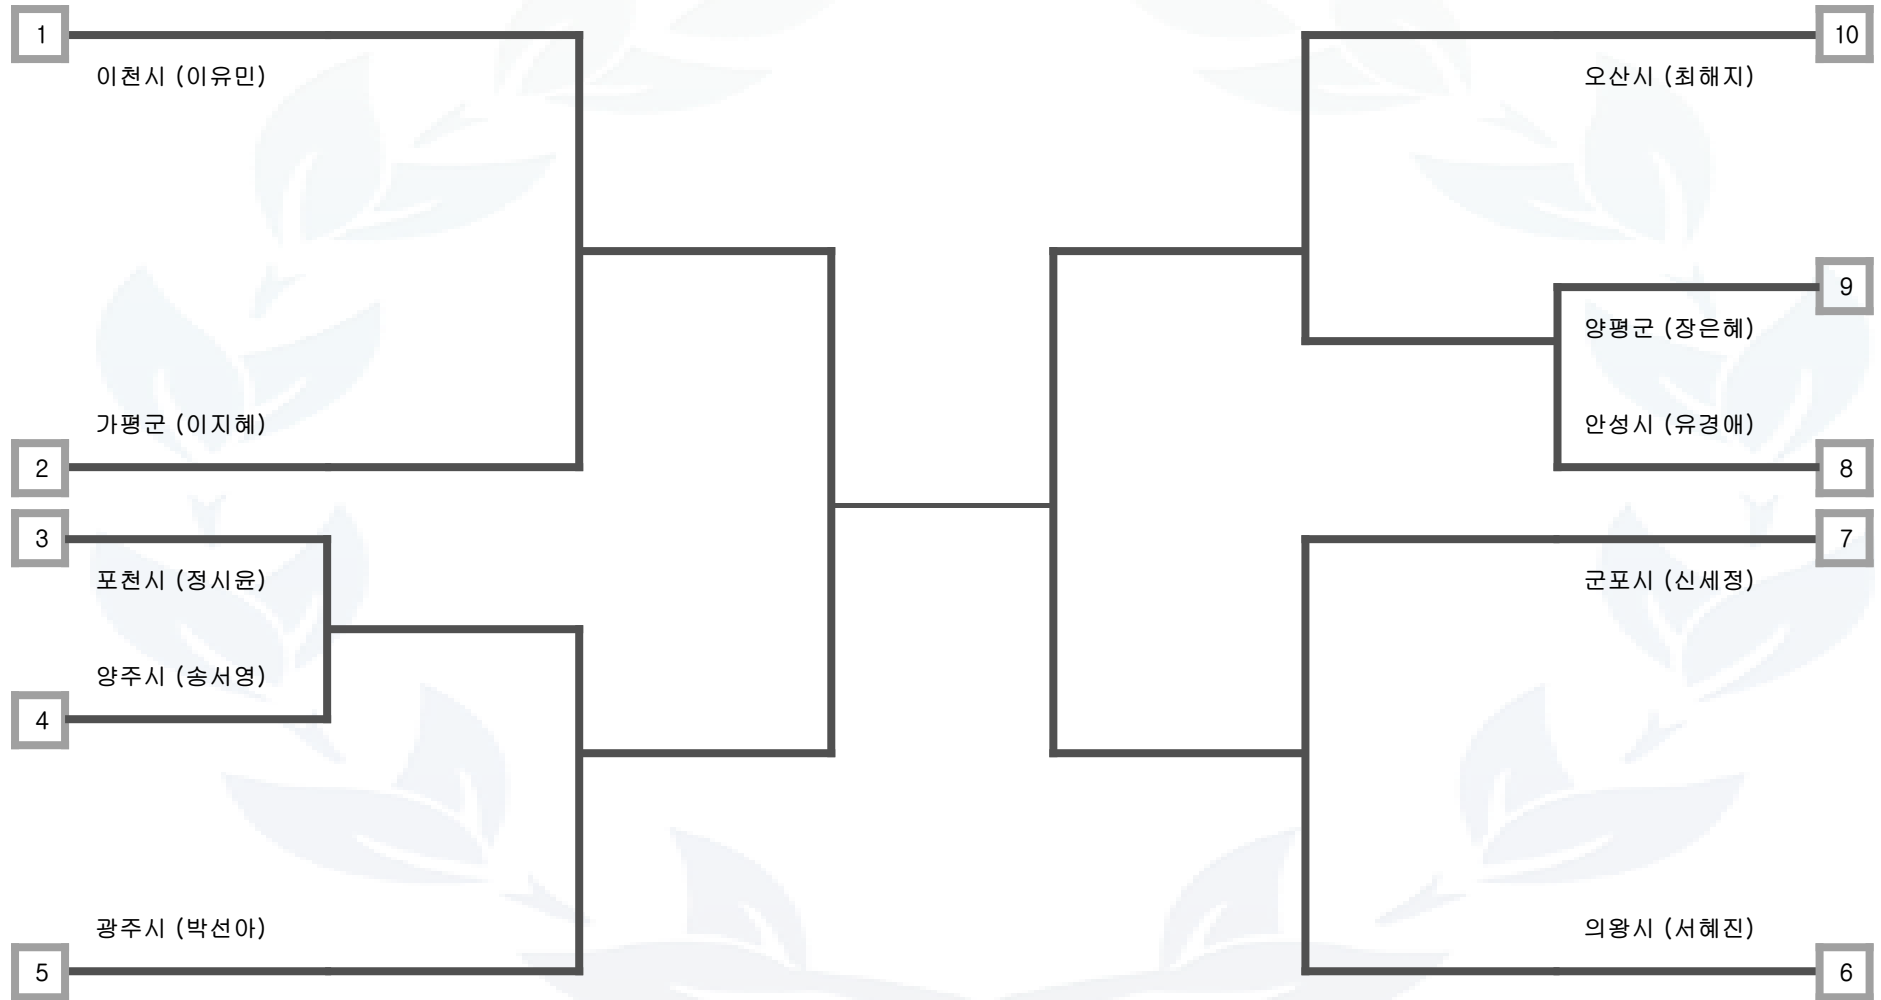

태권도 -53kg급 (49초과 53까지) 여자 일반부

광주시

군포시

이천시

오산시

양주시

안성시

의왕시

포천시

양평군

가평군

미참가 시군 정보 : 동두천시, 구리시, 과천시, 여주시, 연천군, 하남시