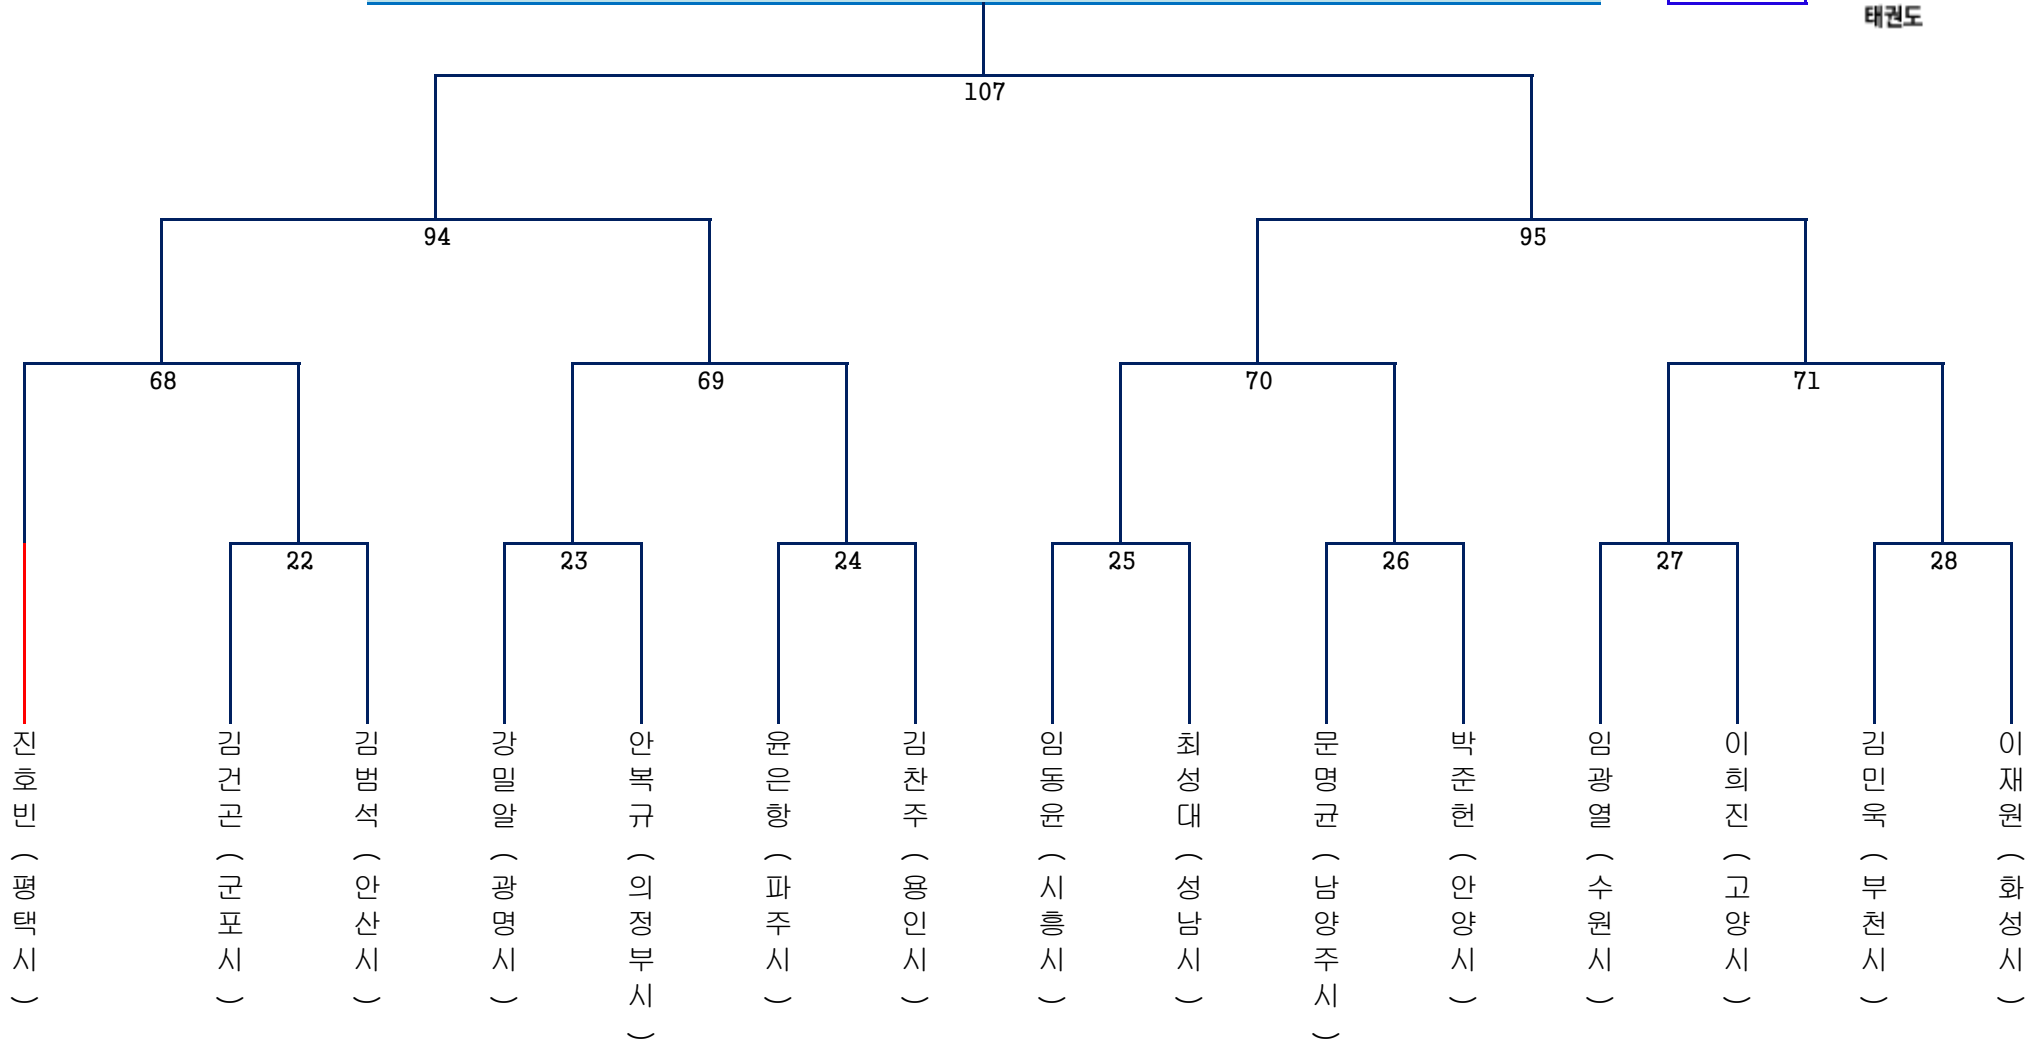

태권도

-63kg급 [58~63kg]

15명

태권도

-68kg급 [63~68kg]

15명

태권도

-74kg급 [68~74kg]

15명

태권도

-80kg급 [74~80kg]

14명

태권도

-87kg급 [80~87kg]

15명