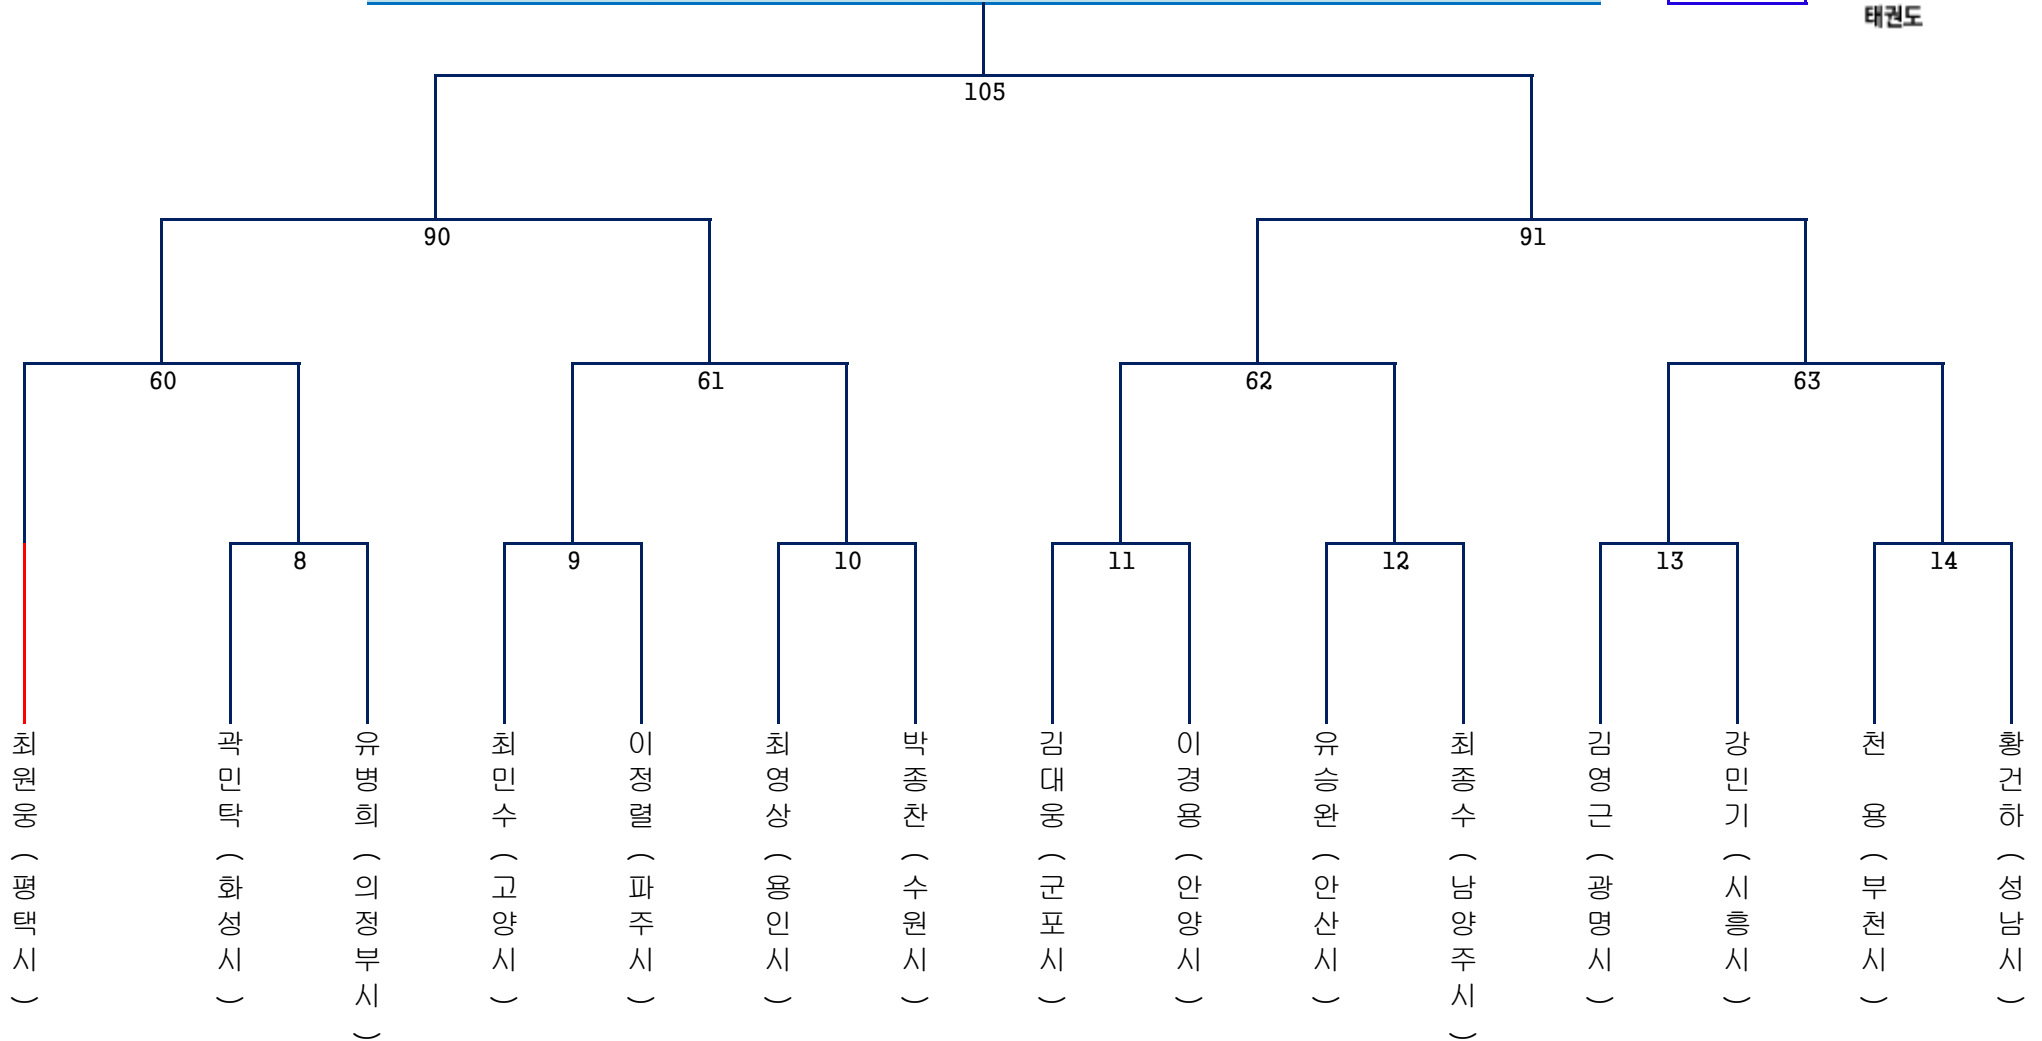

GTA 태권도 [겨루기] 경기 대진표

남자 일반1부

태권도

-54kg급 [~54kg]

15명

태권도

-58kg급 [54~58kg]

15명

태권도

-63kg급 [58~63kg]

15명

태권도

-68kg급 [63~68kg]

15명

태권도

-74kg급 [68~74kg]

15명

태권도

-80kg급 [74~80kg]

14명

태권도

-87kg급 [80~87kg]

15명