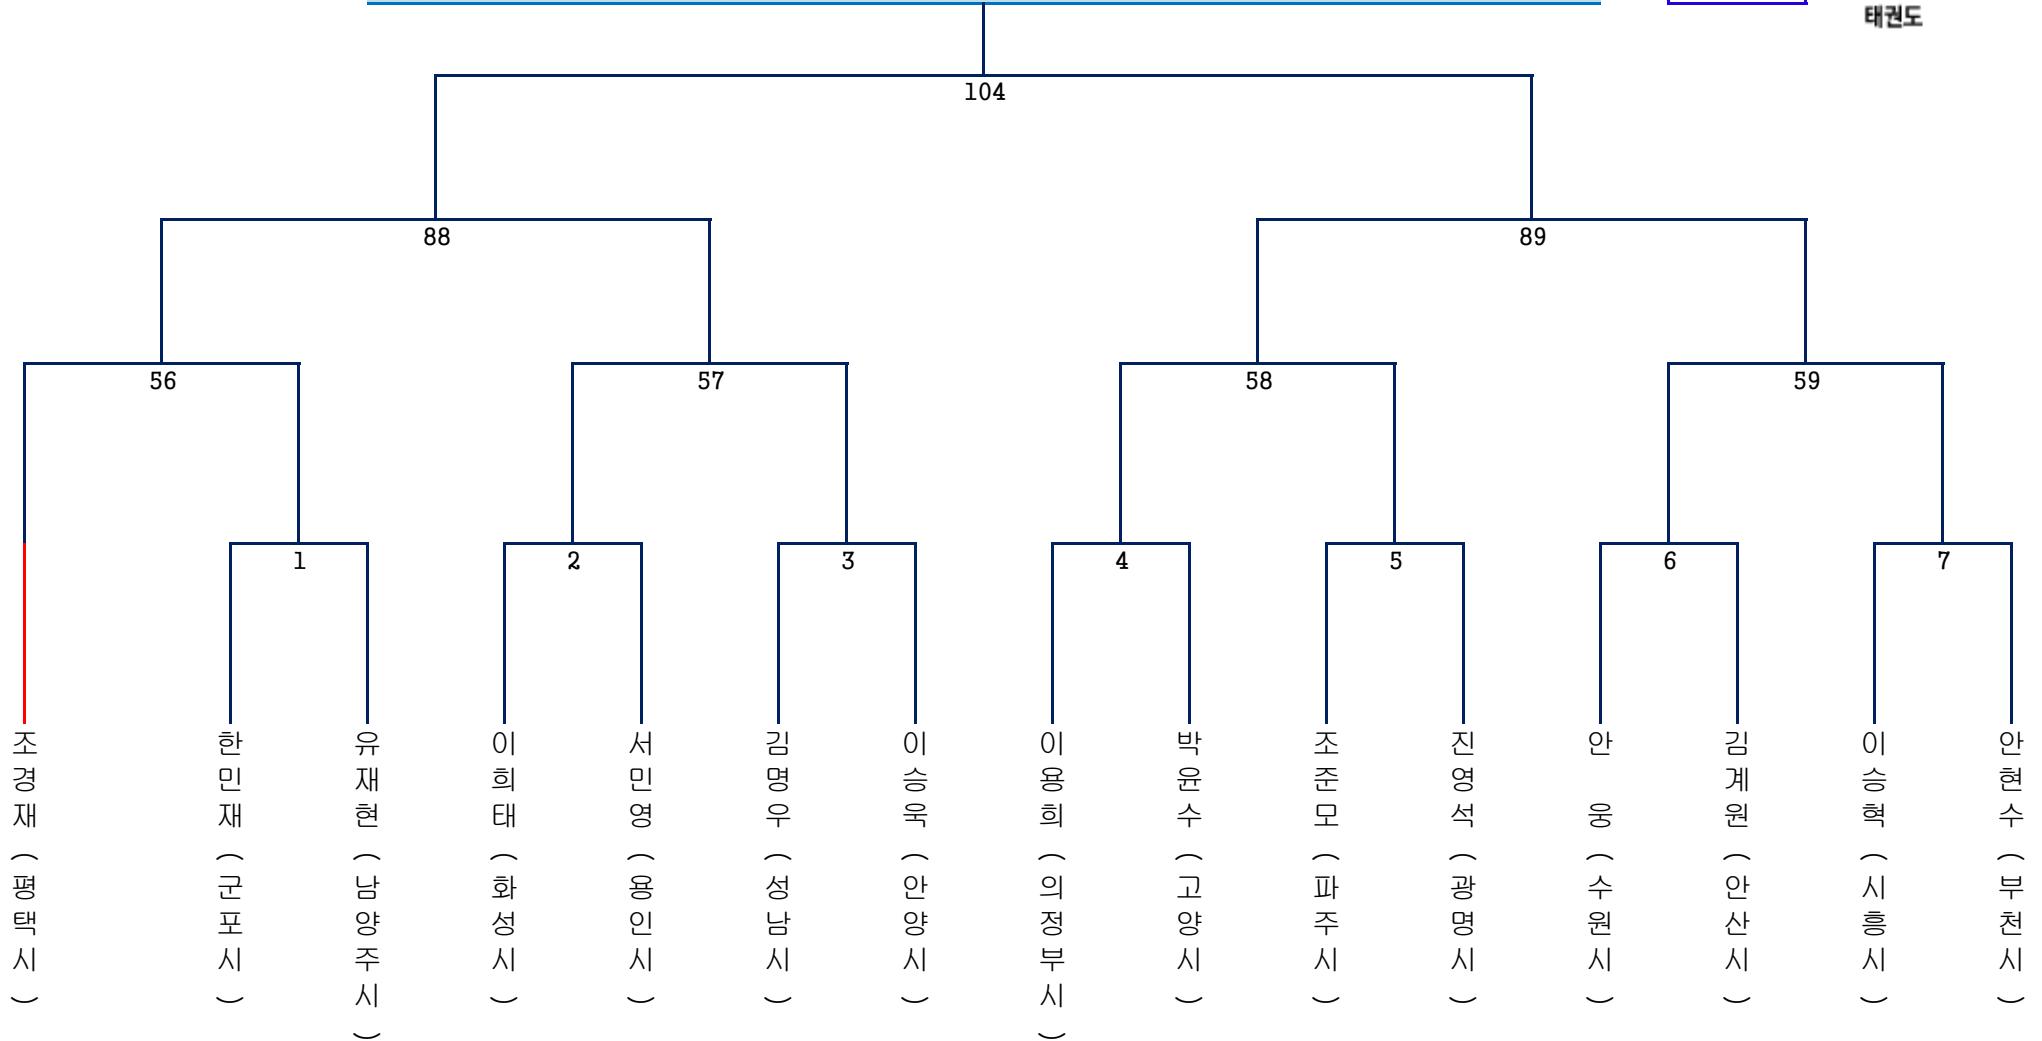

GTA 태권도 [겨루기] 경기 대진표

남자 일반1부

태권도

-54kg급 [~54kg]

15명

태권도

-58kg급 [54~58kg]

15명

태권도

-63kg급 [58~63kg]

15명

태권도

-68kg급 [63~68kg]

15명

태권도

-74kg급 [68~74kg]

15명

태권도

-80kg급 [74~80kg]

14명

태권도

-87kg급 [80~87kg]

15명