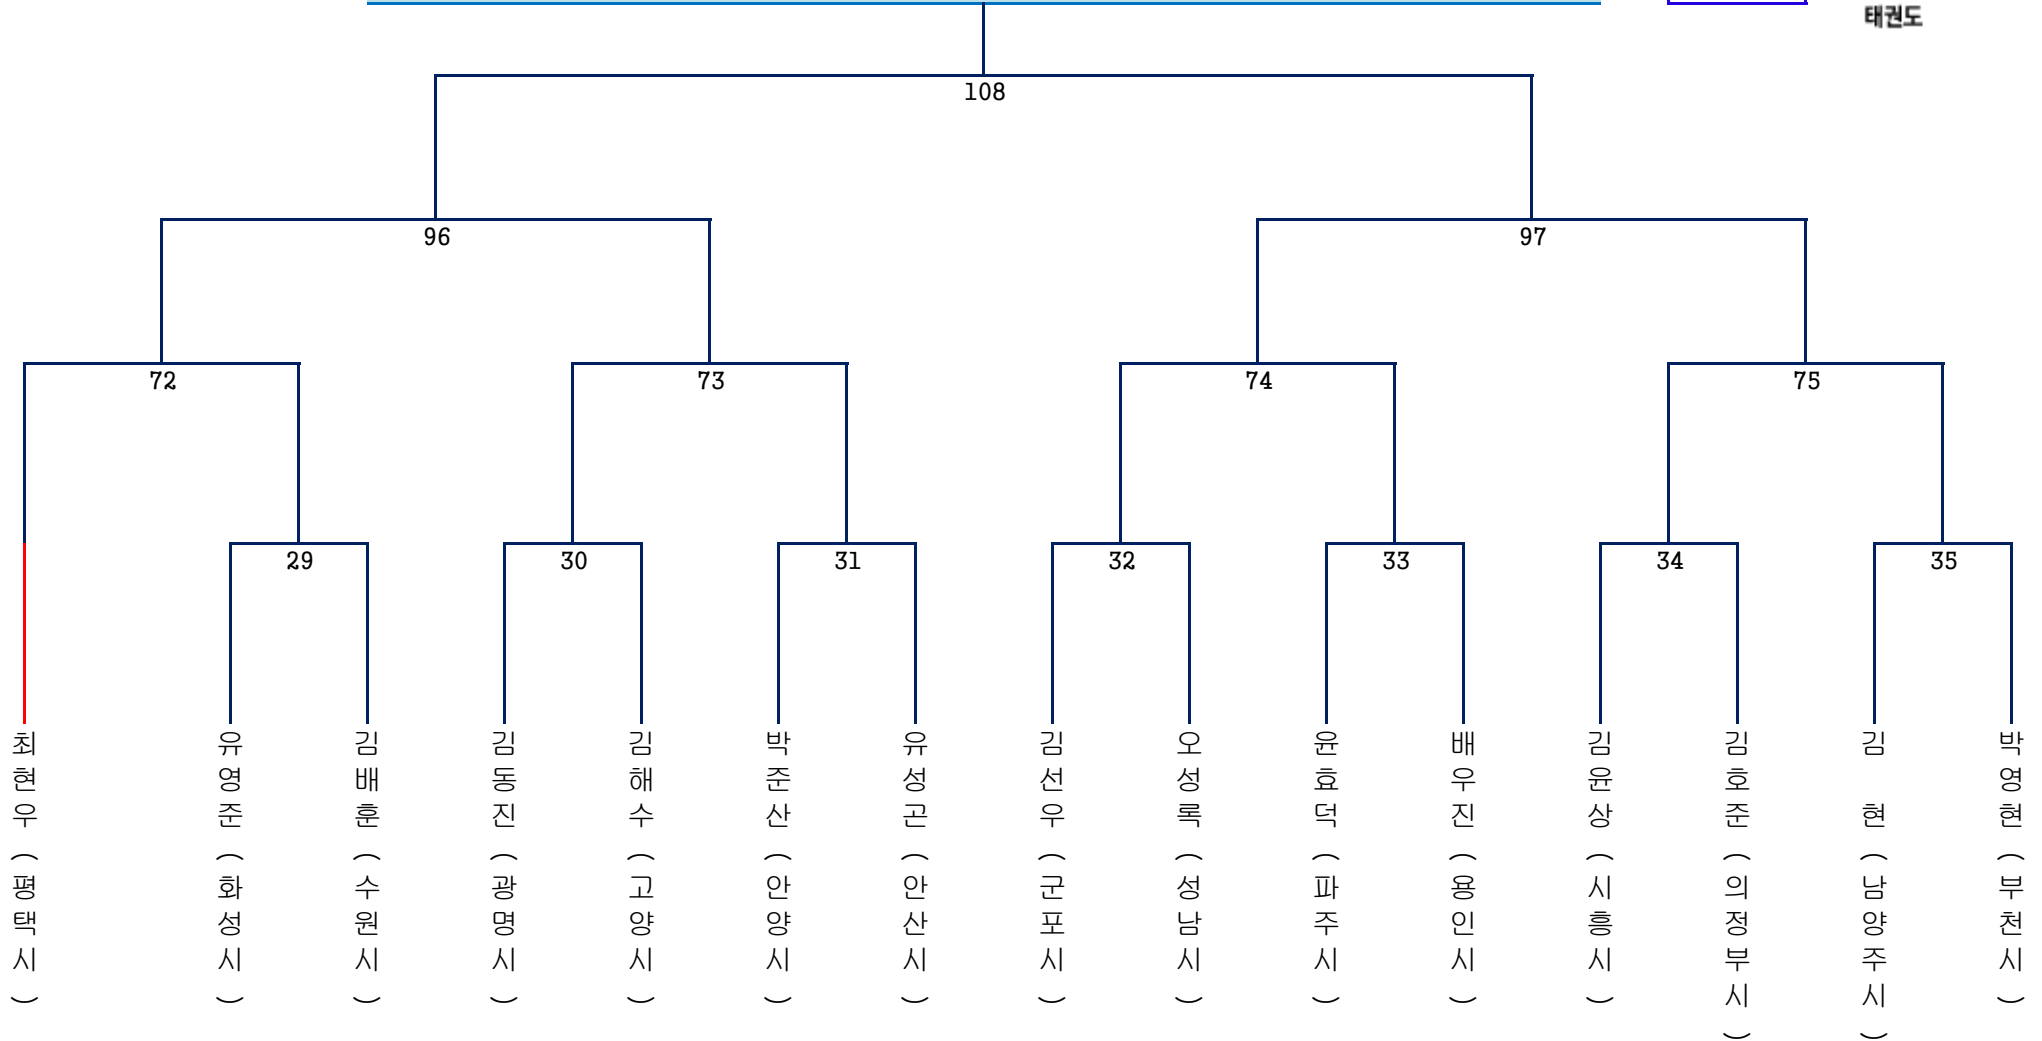

태권도

-63kg급 [58~63kg]

15명

태권도

-68kg급 [63~68kg]

15명

태권도

-74kg급 [68~74kg]

15명

태권도

-80kg급 [74~80kg]

14명

태권도

-87kg급 [80~87kg]

15명