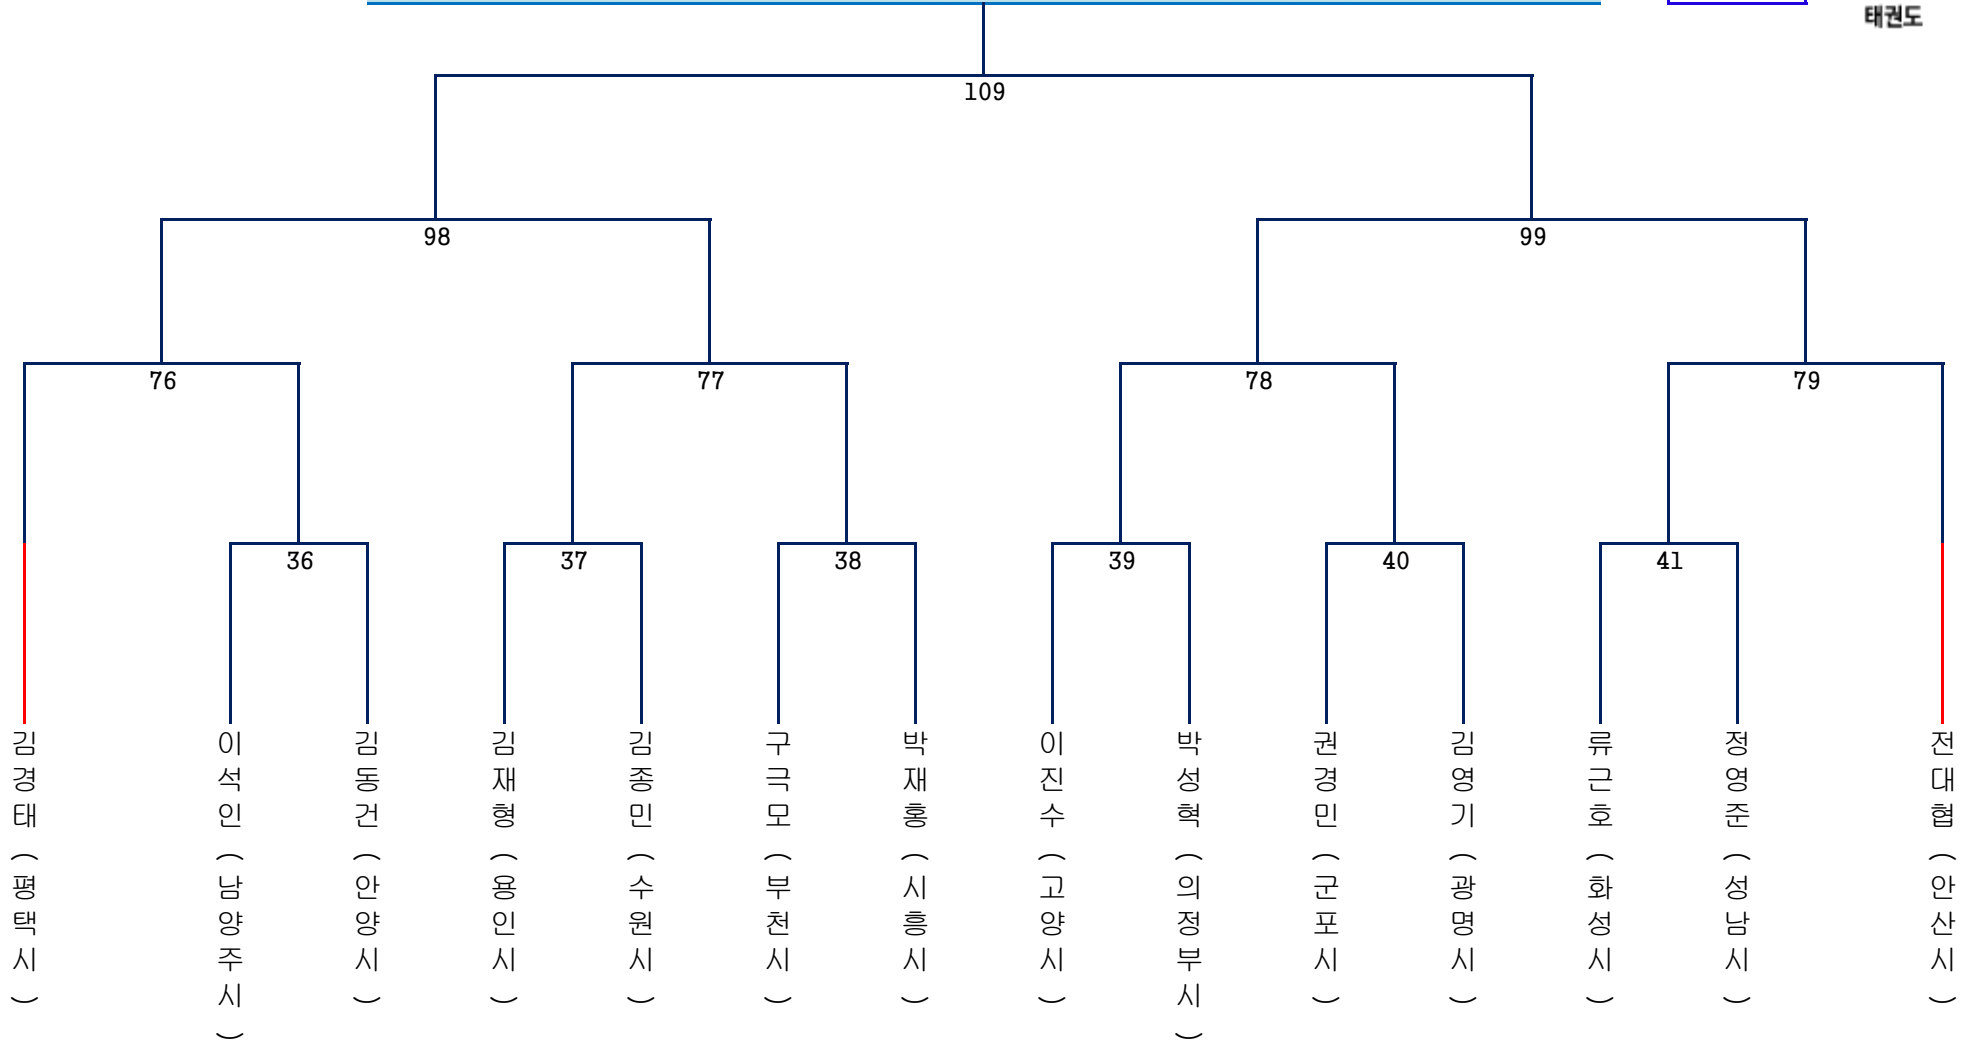

15명

태권도

-80kg급 [74~80kg]

14명

태권도

-87kg급 [80~87kg]

15명