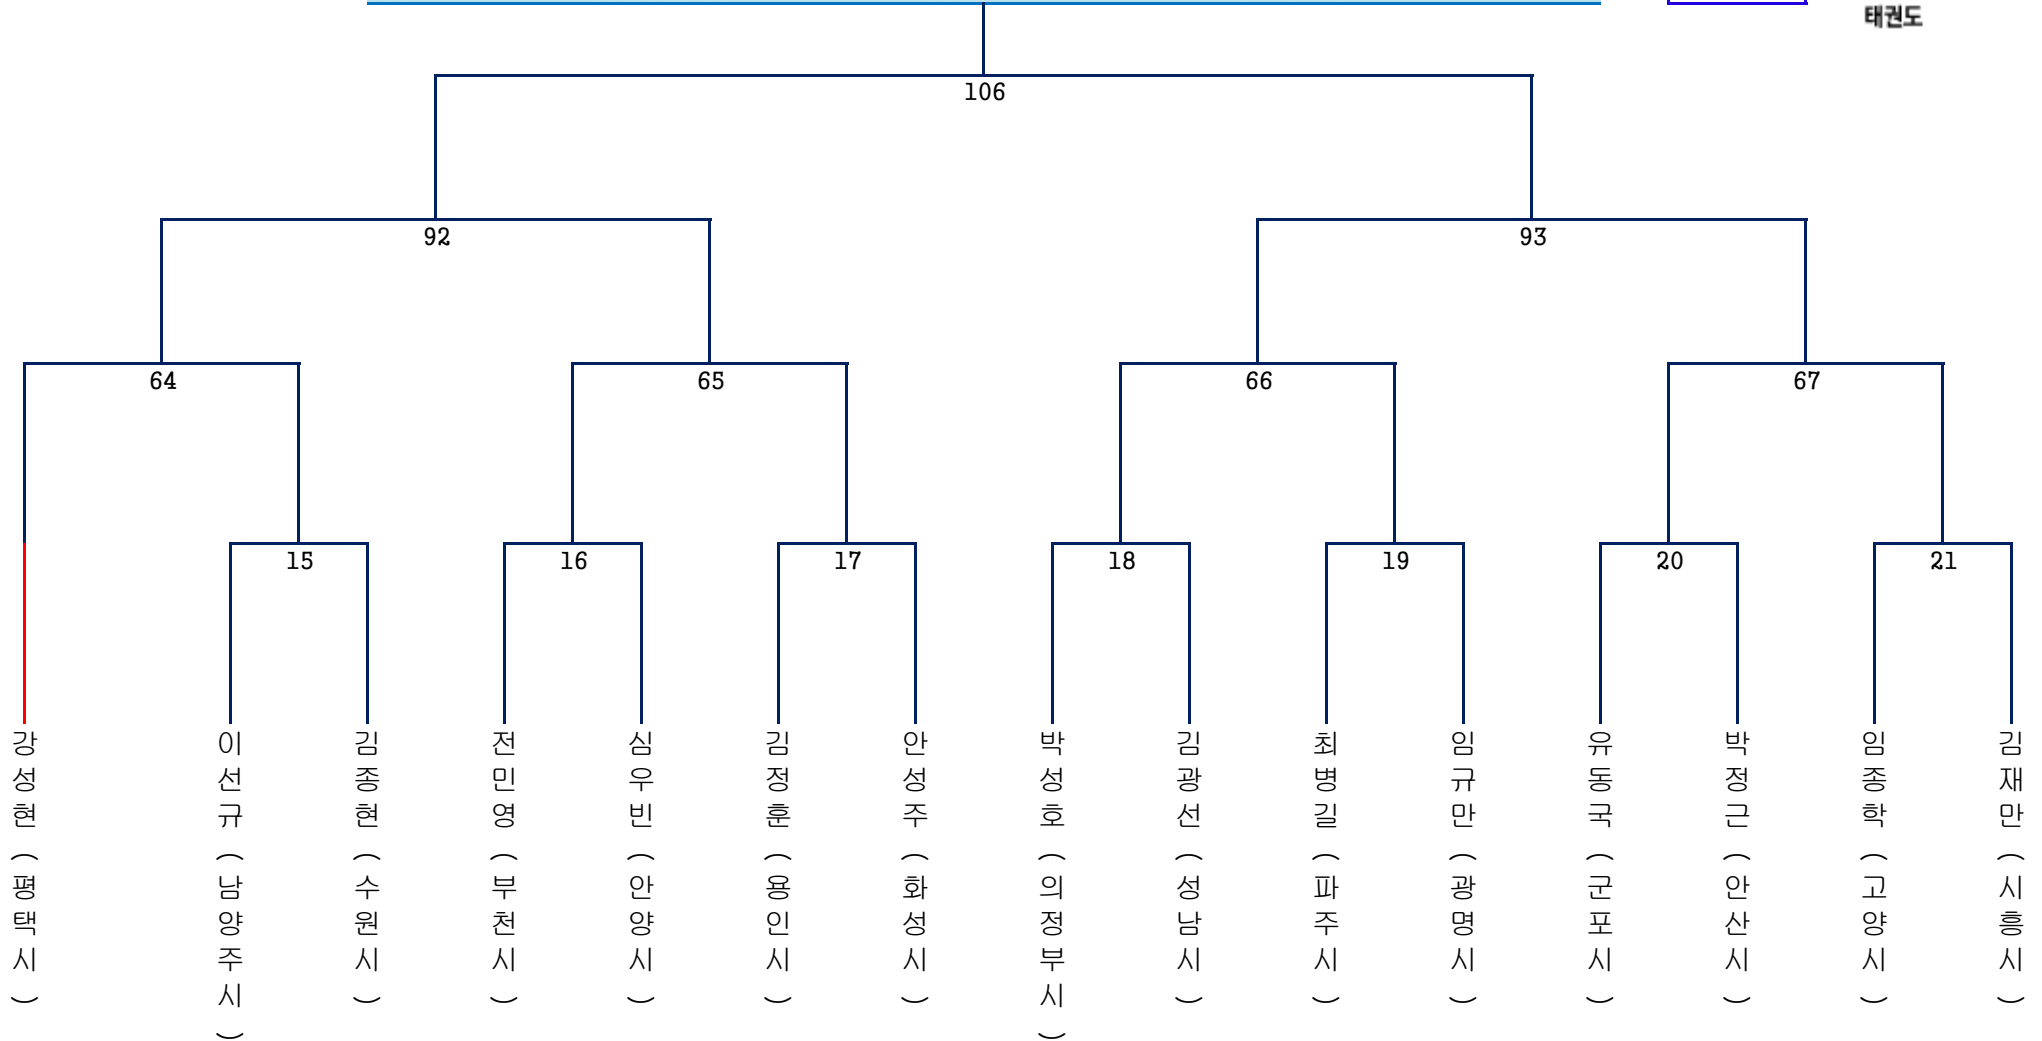

GTA 태권도 [겨루기] 경기 대진표

남자 일반1부

태권도

-54kg급 [~54kg]

15명

태권도

-58kg급 [54~58kg]

15명

태권도

-63kg급 [58~63kg]

15명

태권도

-68kg급 [63~68kg]

15명

태권도

-74kg급 [68~74kg]

15명

태권도

-80kg급 [74~80kg]

14명

태권도

-87kg급 [80~87kg]

15명