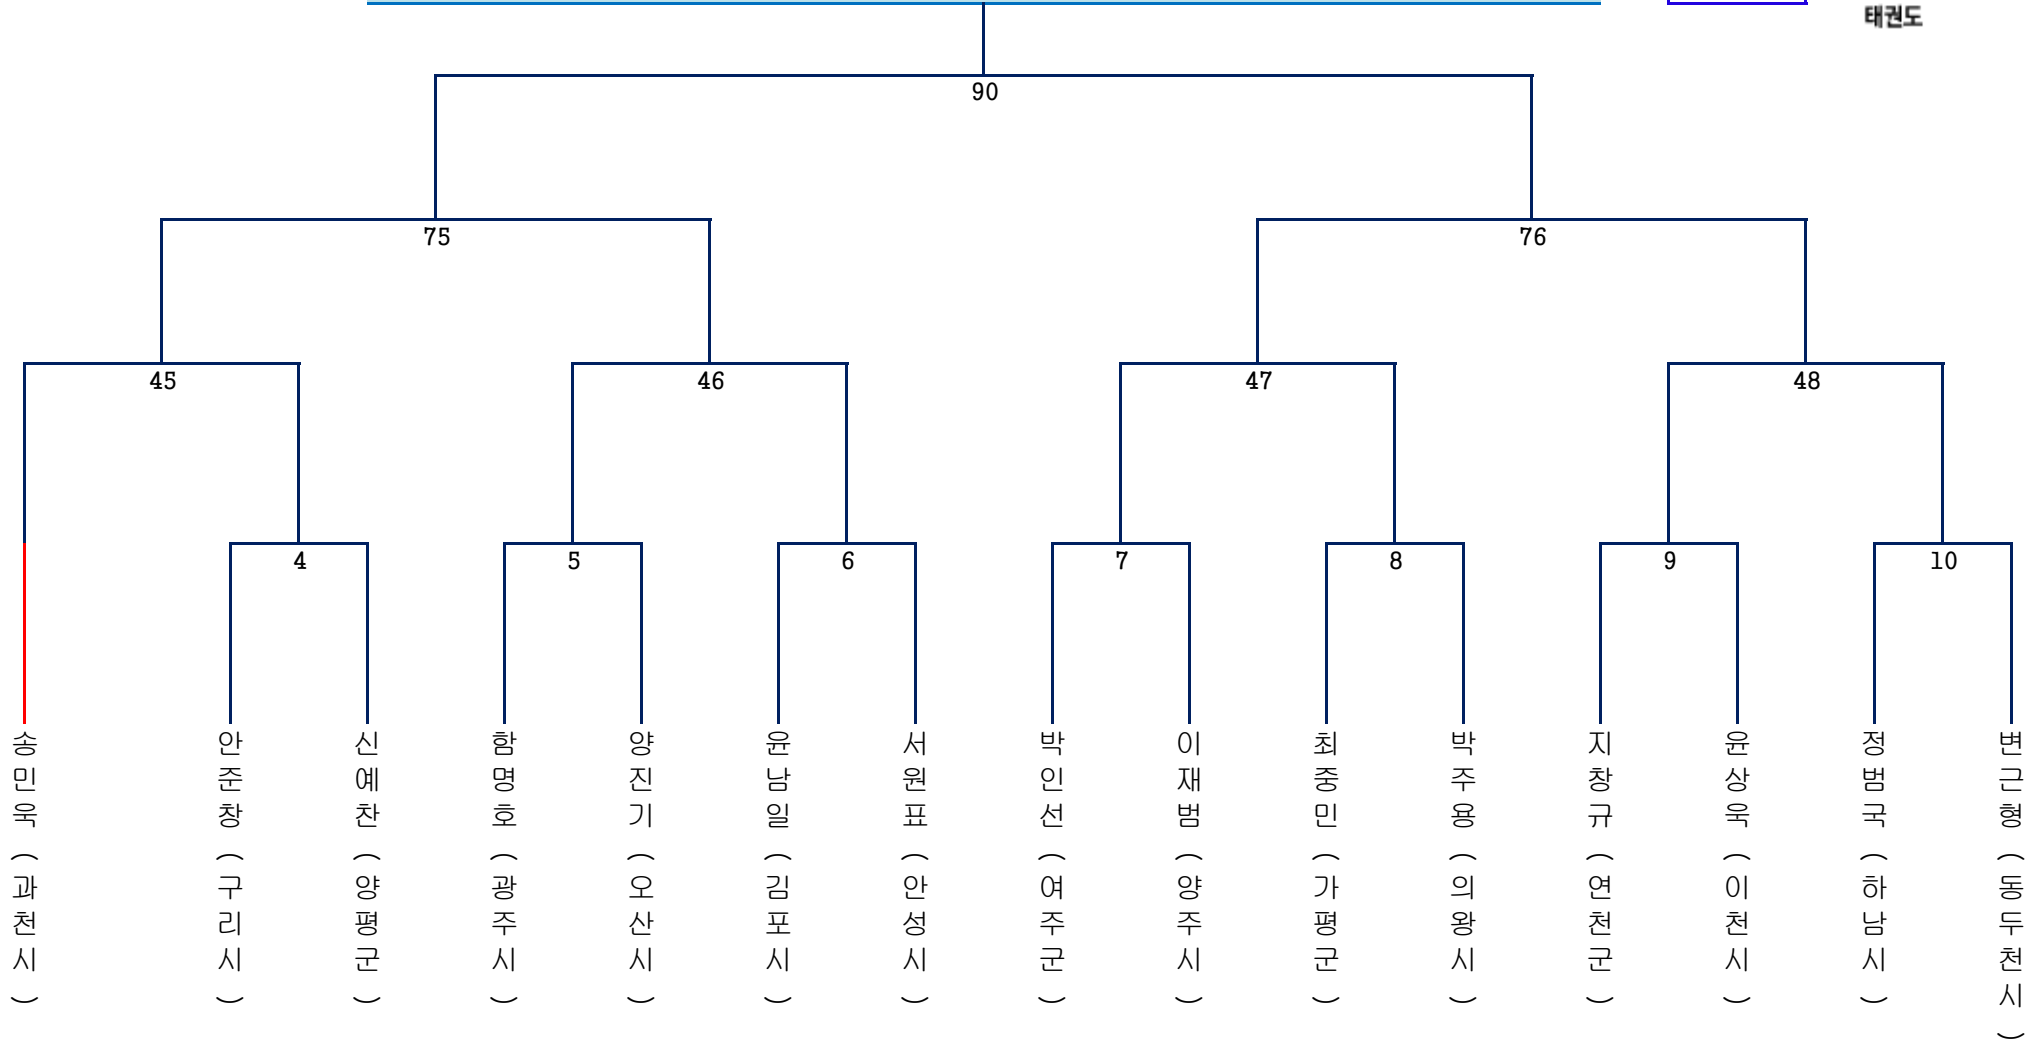

GTA 태권도 [겨루기] 경기 대진표

남자 일반2부

태권도

-54kg급 [~54kg]

11명

태권도

-58kg급 [54~58kg]

15명

태권도

-63kg급 [58~63kg]

13명

태권도

-68kg급 [63~68kg]

13명

태권도

-74kg급 [68~74kg]

15명

-80kg급 [74~80kg]

12명

태권도

-87kg급 [80~87kg]

12명

태권도

+87kg급 [87kg~]