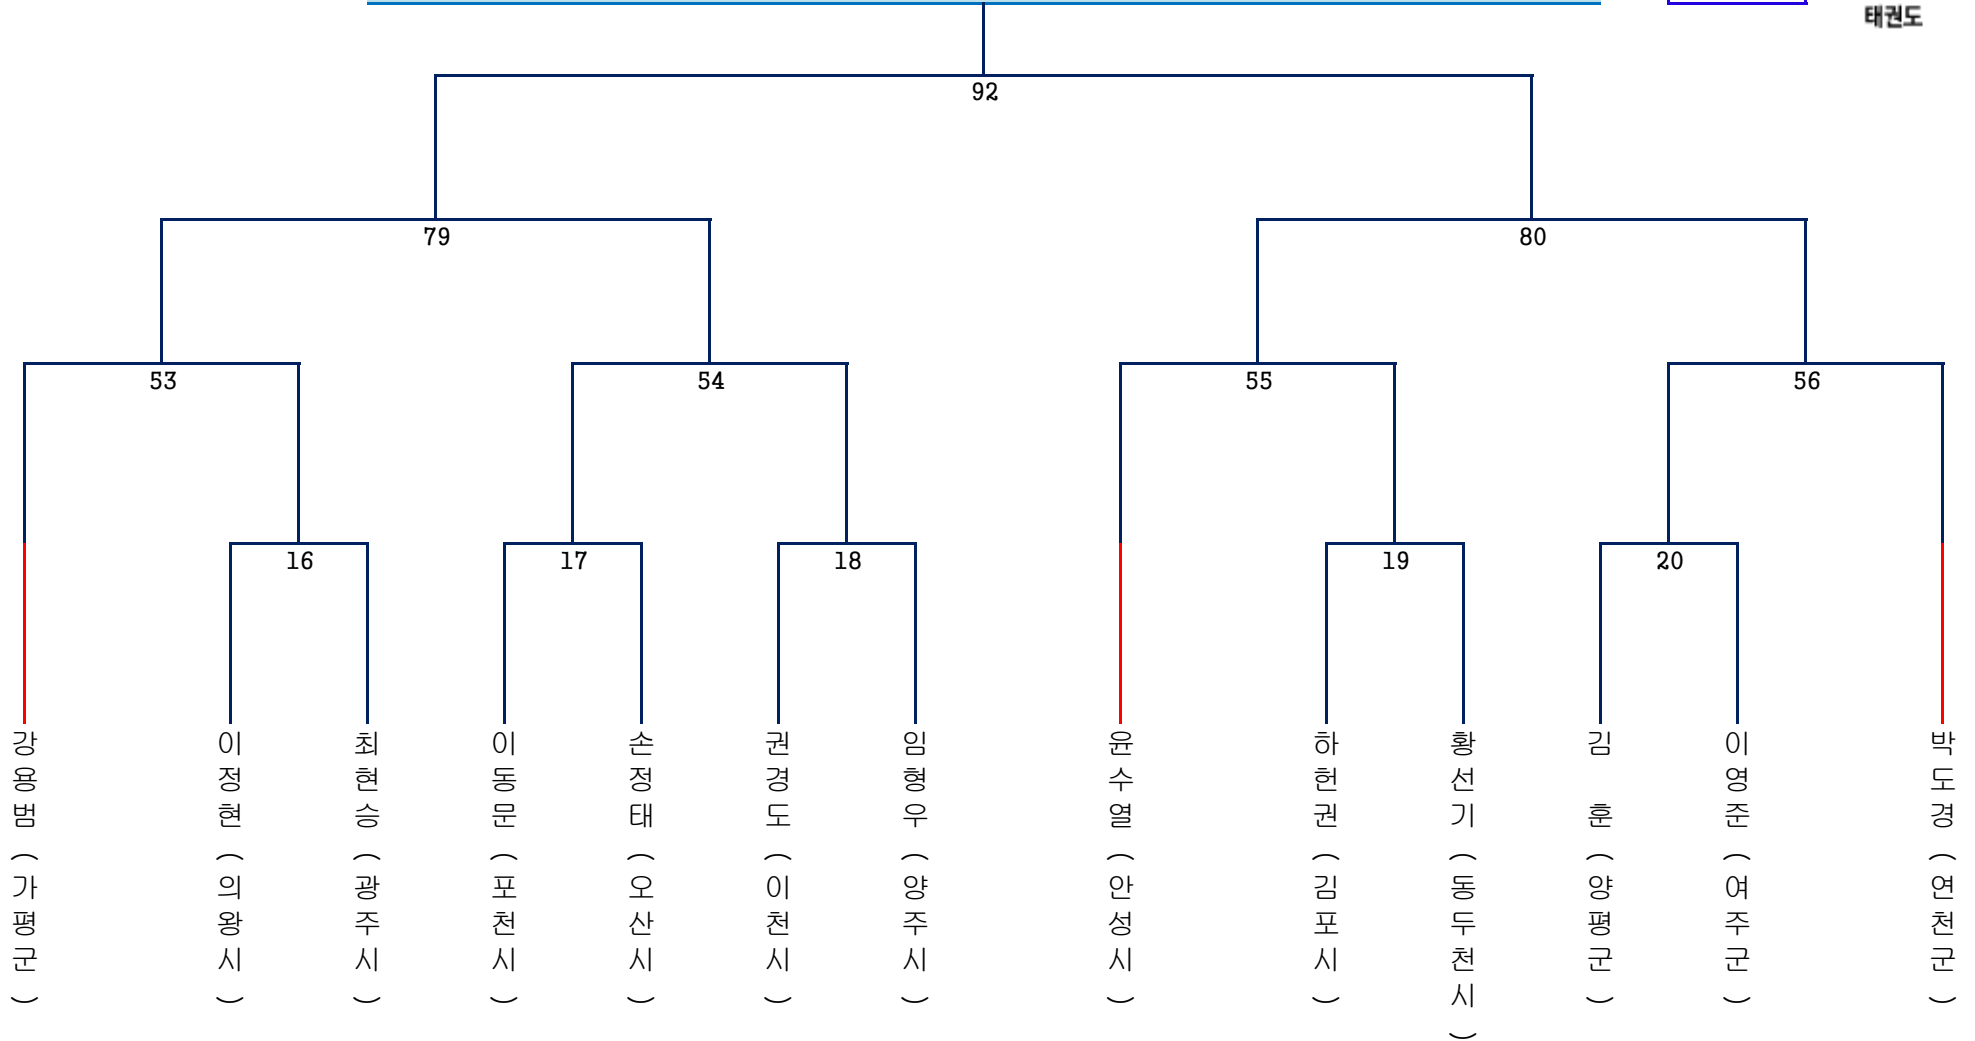

태권도

-63kg급 [58~63kg]

13명

태권도

-68kg급 [63~68kg]

13명

태권도

-74kg급 [68~74kg]

15명

-80kg급 [74~80kg]

12명

태권도

-87kg급 [80~87kg]

12명

태권도

+87kg급 [87kg~]