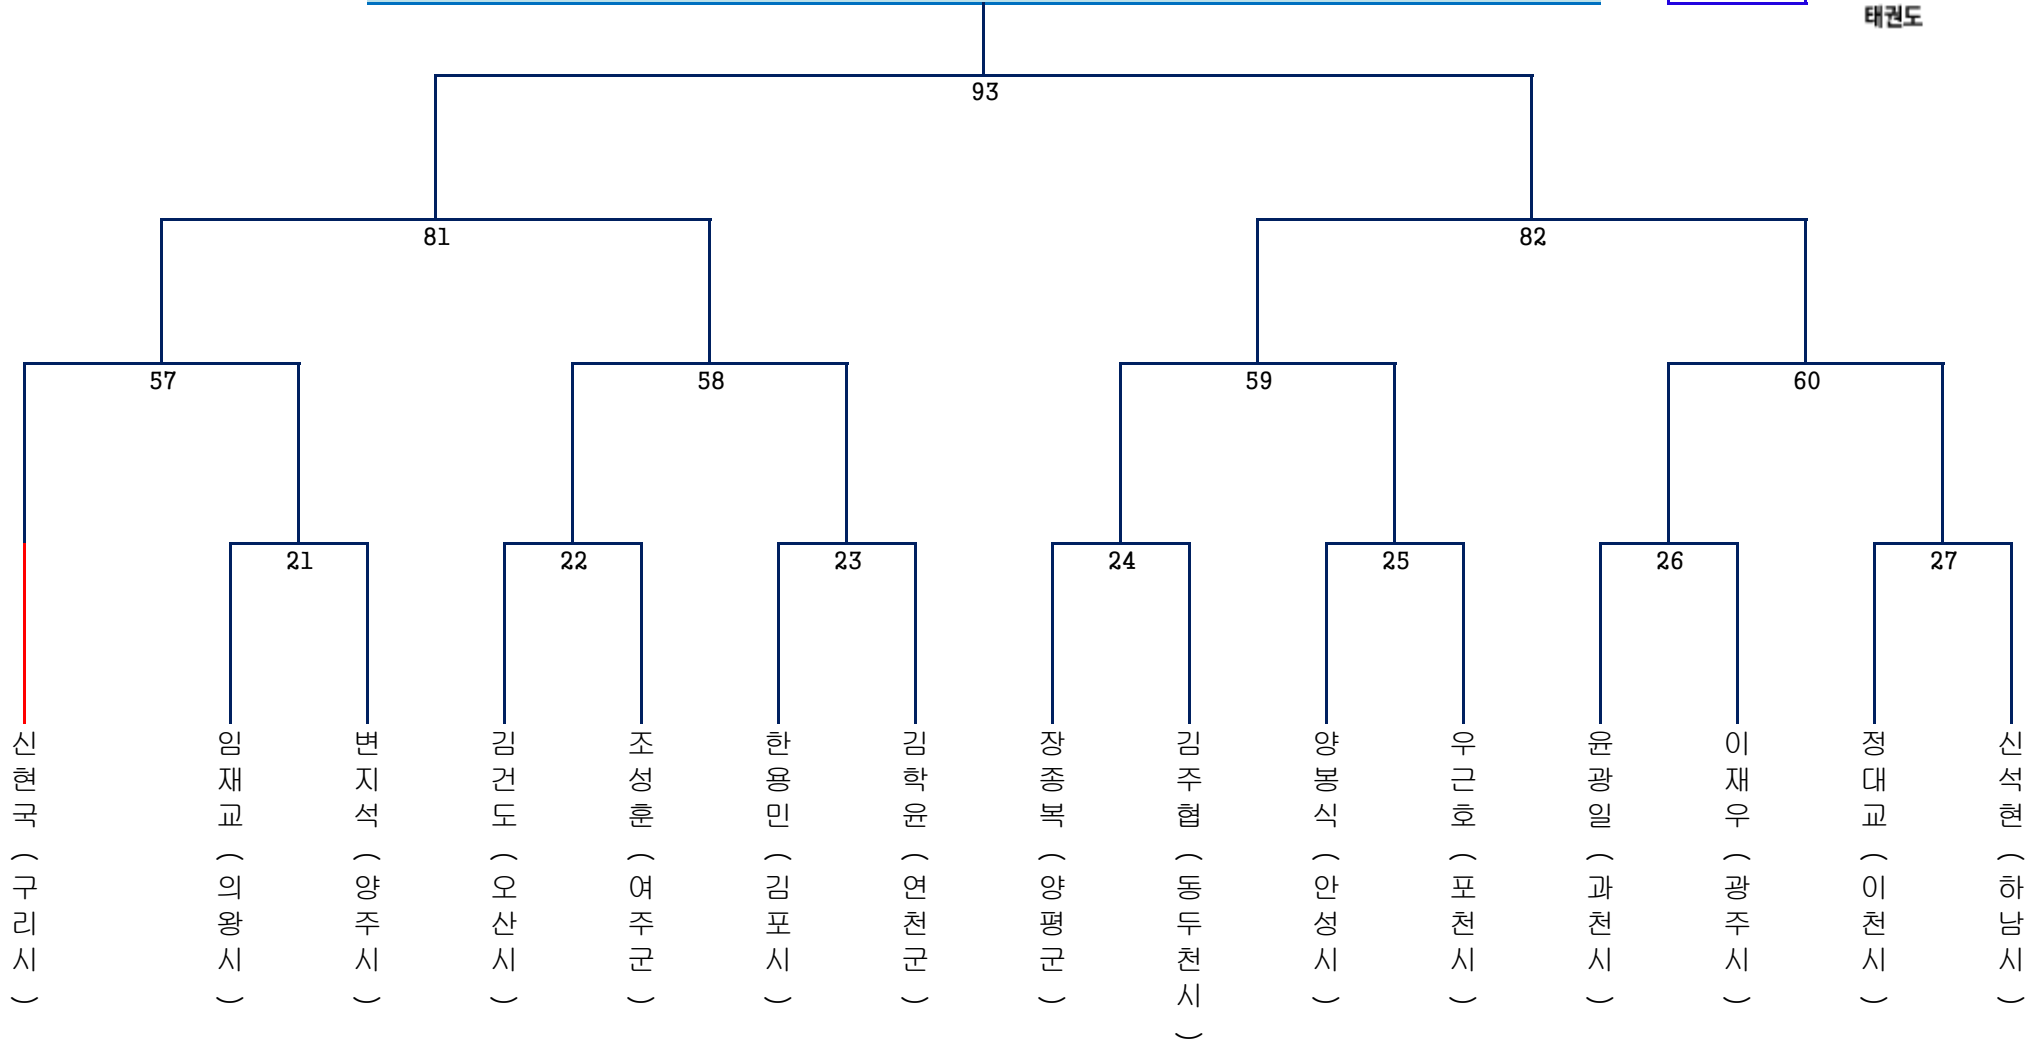

GTA 태권도 [겨루기] 경기 대진표

남자 일반2부

태권도

-54kg급 [~54kg]

11명

태권도

-58kg급 [54~58kg]

15명

태권도

-63kg급 [58~63kg]

13명

태권도

-68kg급 [63~68kg]

13명

태권도

-74kg급 [68~74kg]

15명

-80kg급 [74~80kg]

12명

태권도

-87kg급 [80~87kg]

12명

태권도

+87kg급 [87kg~]