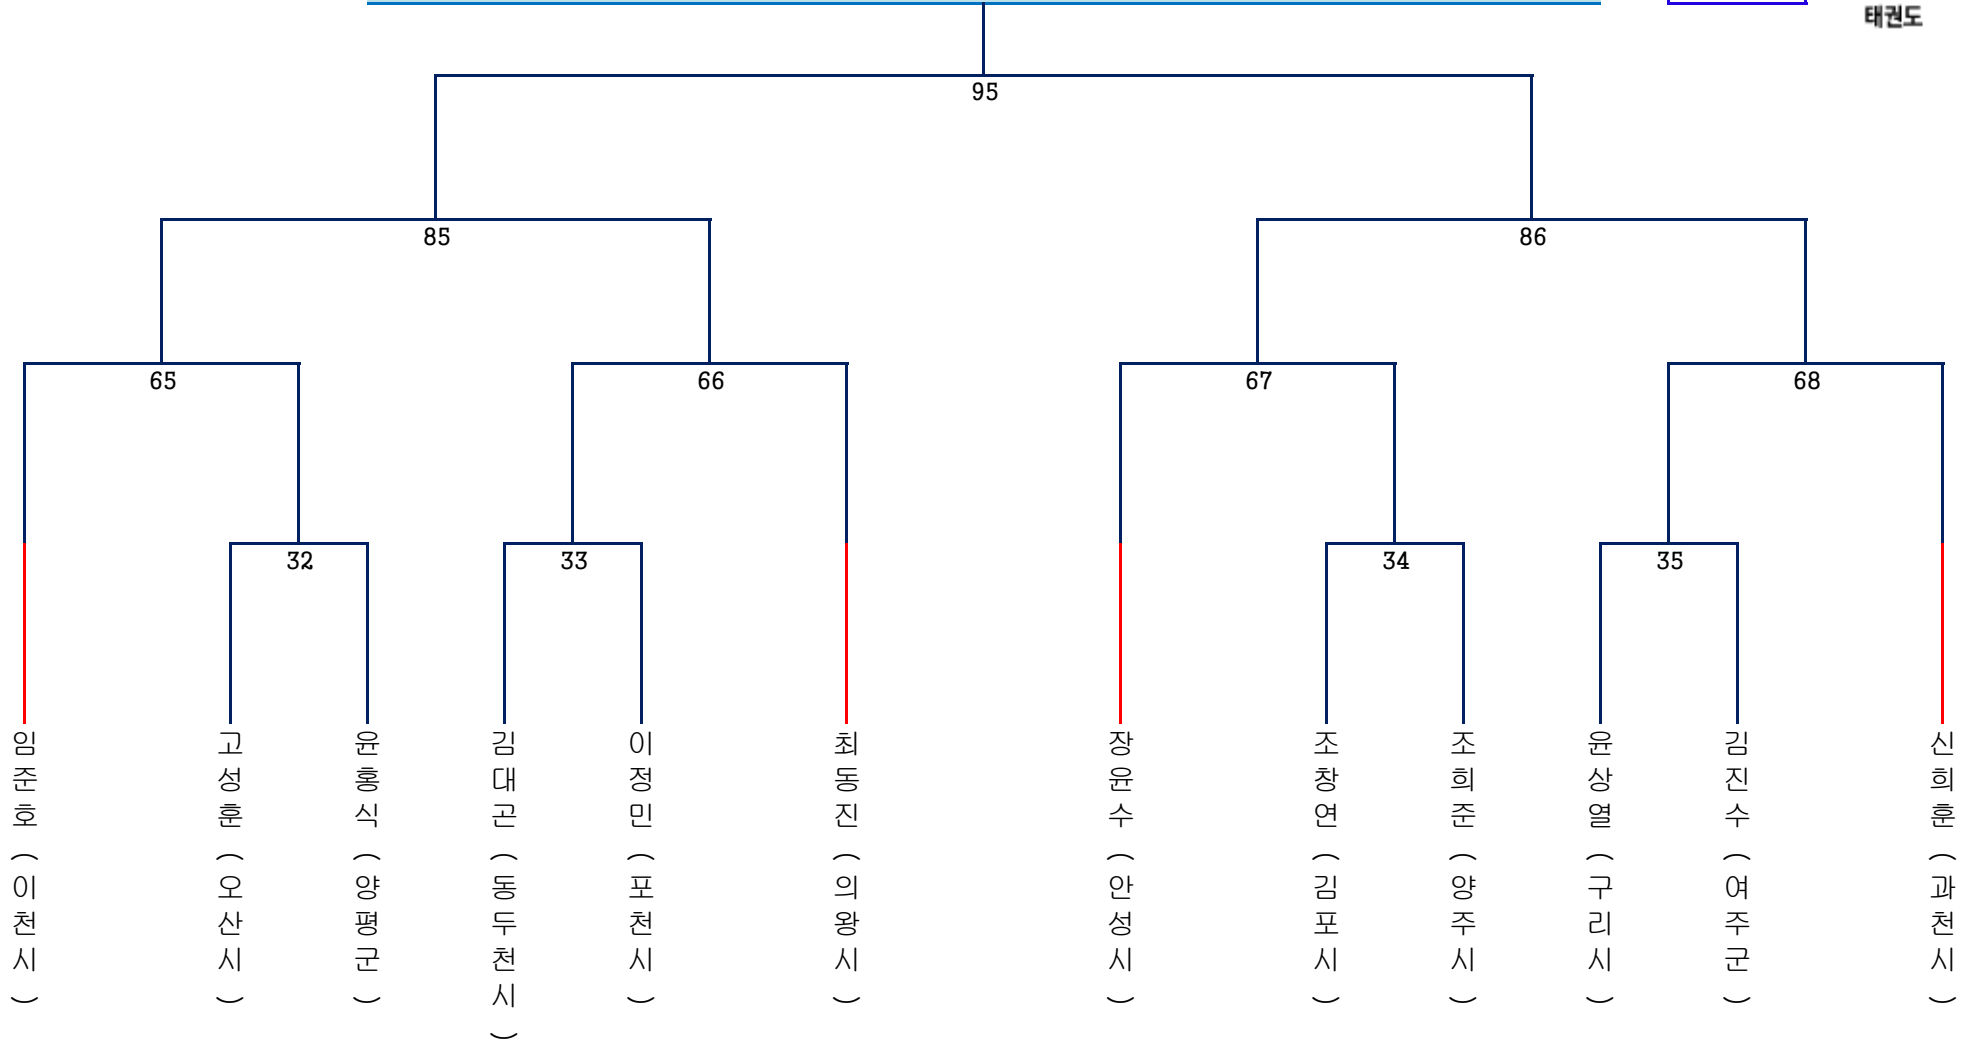

15명

-80kg급 [74~80kg]

12명

태권도

-87kg급 [80~87kg]

12명

태권도

+87kg급 [87kg~]

13명