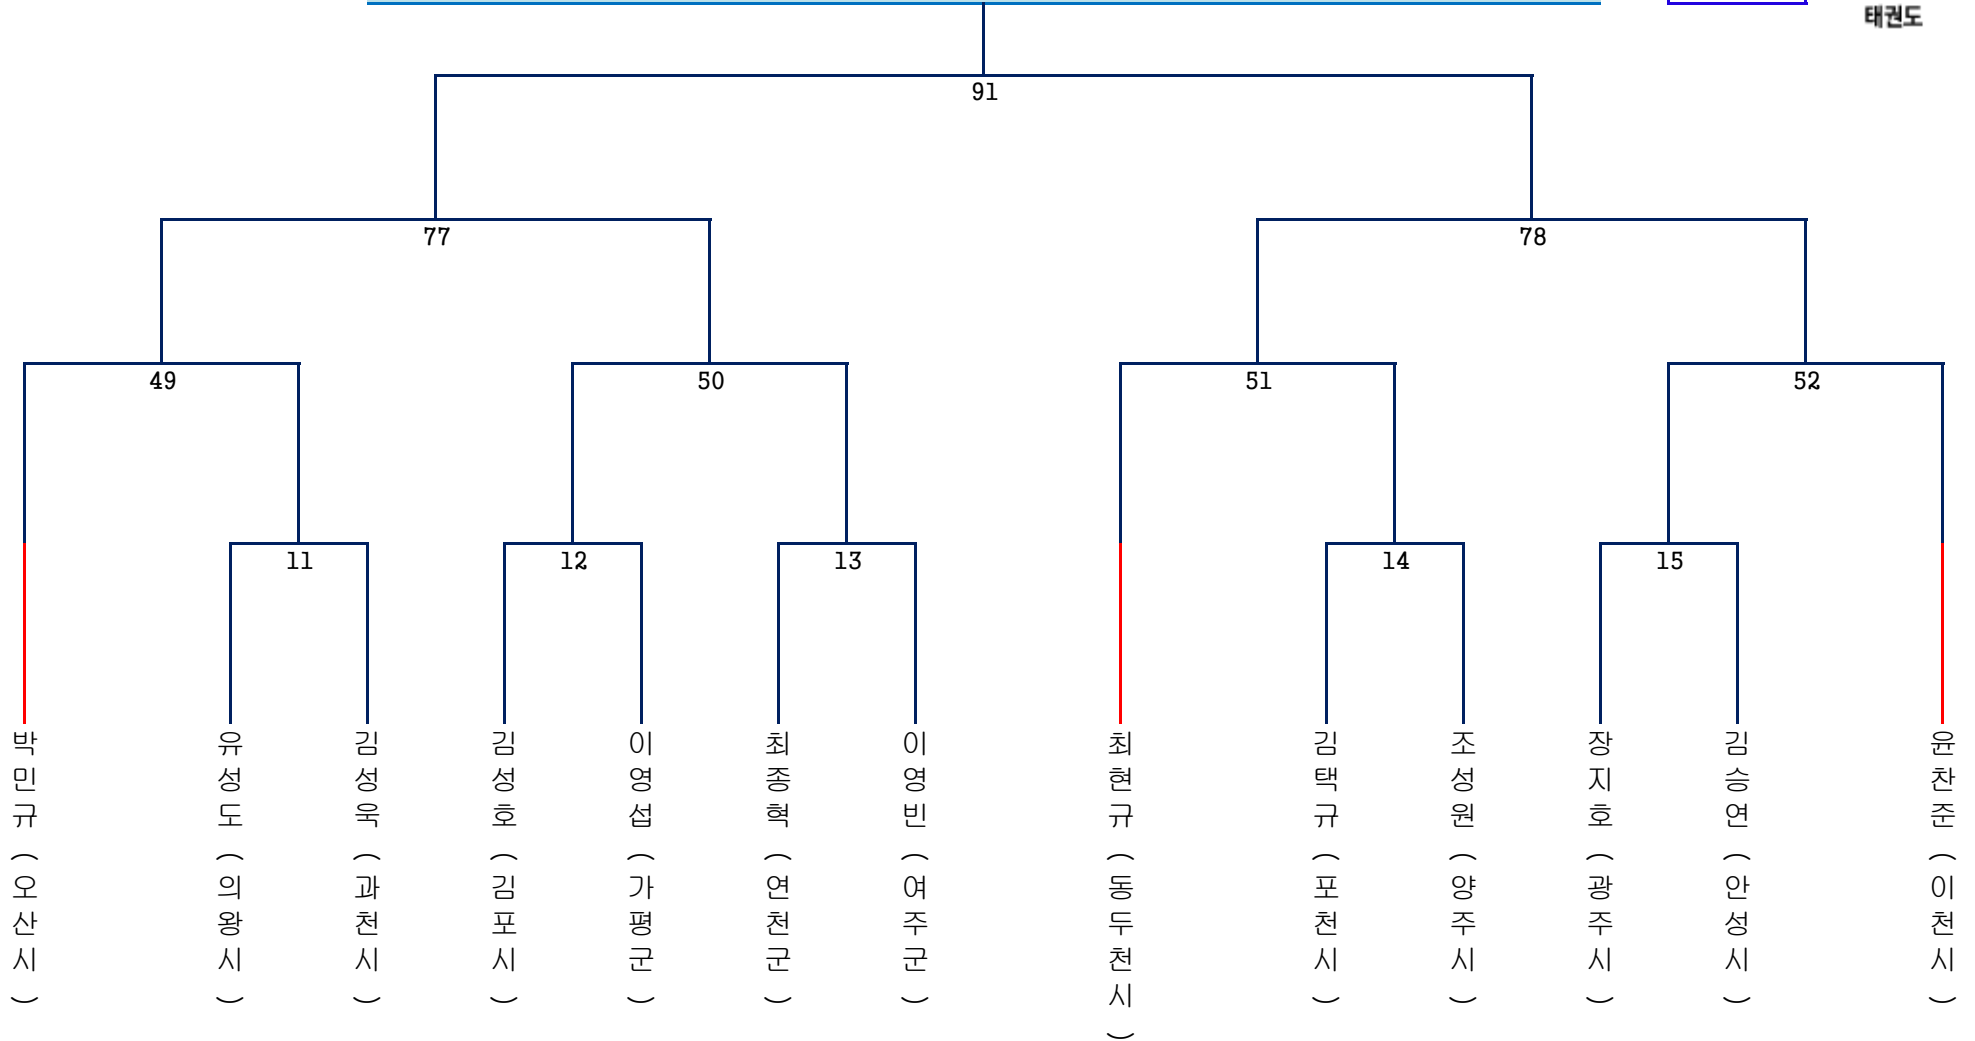

GTA 태권도 [겨루기] 경기 대진표

남자 일반2부

태권도

-54kg급 [~54kg]

11명

태권도

-58kg급 [54~58kg]

15명

태권도

-63kg급 [58~63kg]

13명

태권도

-68kg급 [63~68kg]

13명

태권도

-74kg급 [68~74kg]

15명

-80kg급 [74~80kg]

12명

태권도

-87kg급 [80~87kg]

12명

태권도

+87kg급 [87kg~]