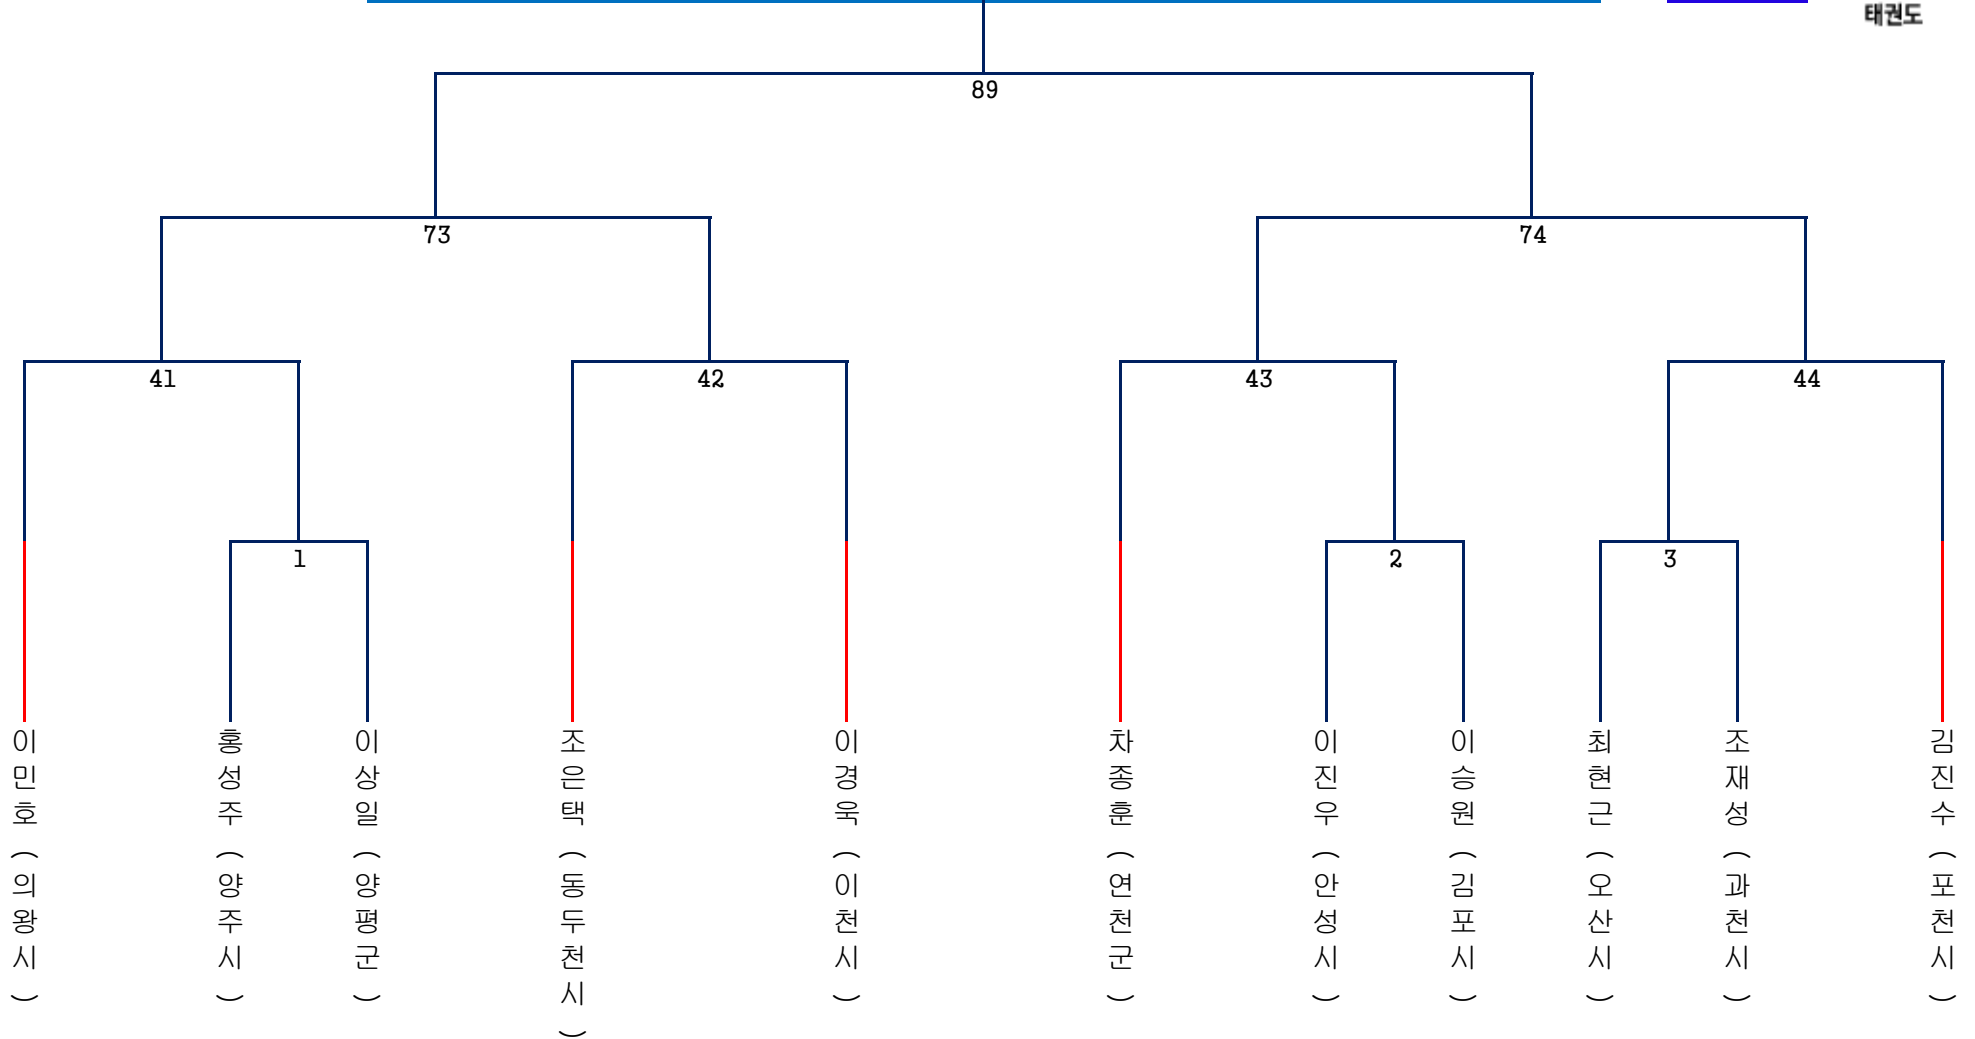

GTA 태권도 [겨루기] 경기 대진표

남자 일반2부

태권도

-54kg급 [~54kg]

11명

태권도

-58kg급 [54~58kg]

15명

태권도

-63kg급 [58~63kg]

13명

태권도

-68kg급 [63~68kg]

13명

태권도

-74kg급 [68~74kg]

15명

-80kg급 [74~80kg]

12명

태권도

-87kg급 [80~87kg]

12명

태권도

+87kg급 [87kg~]