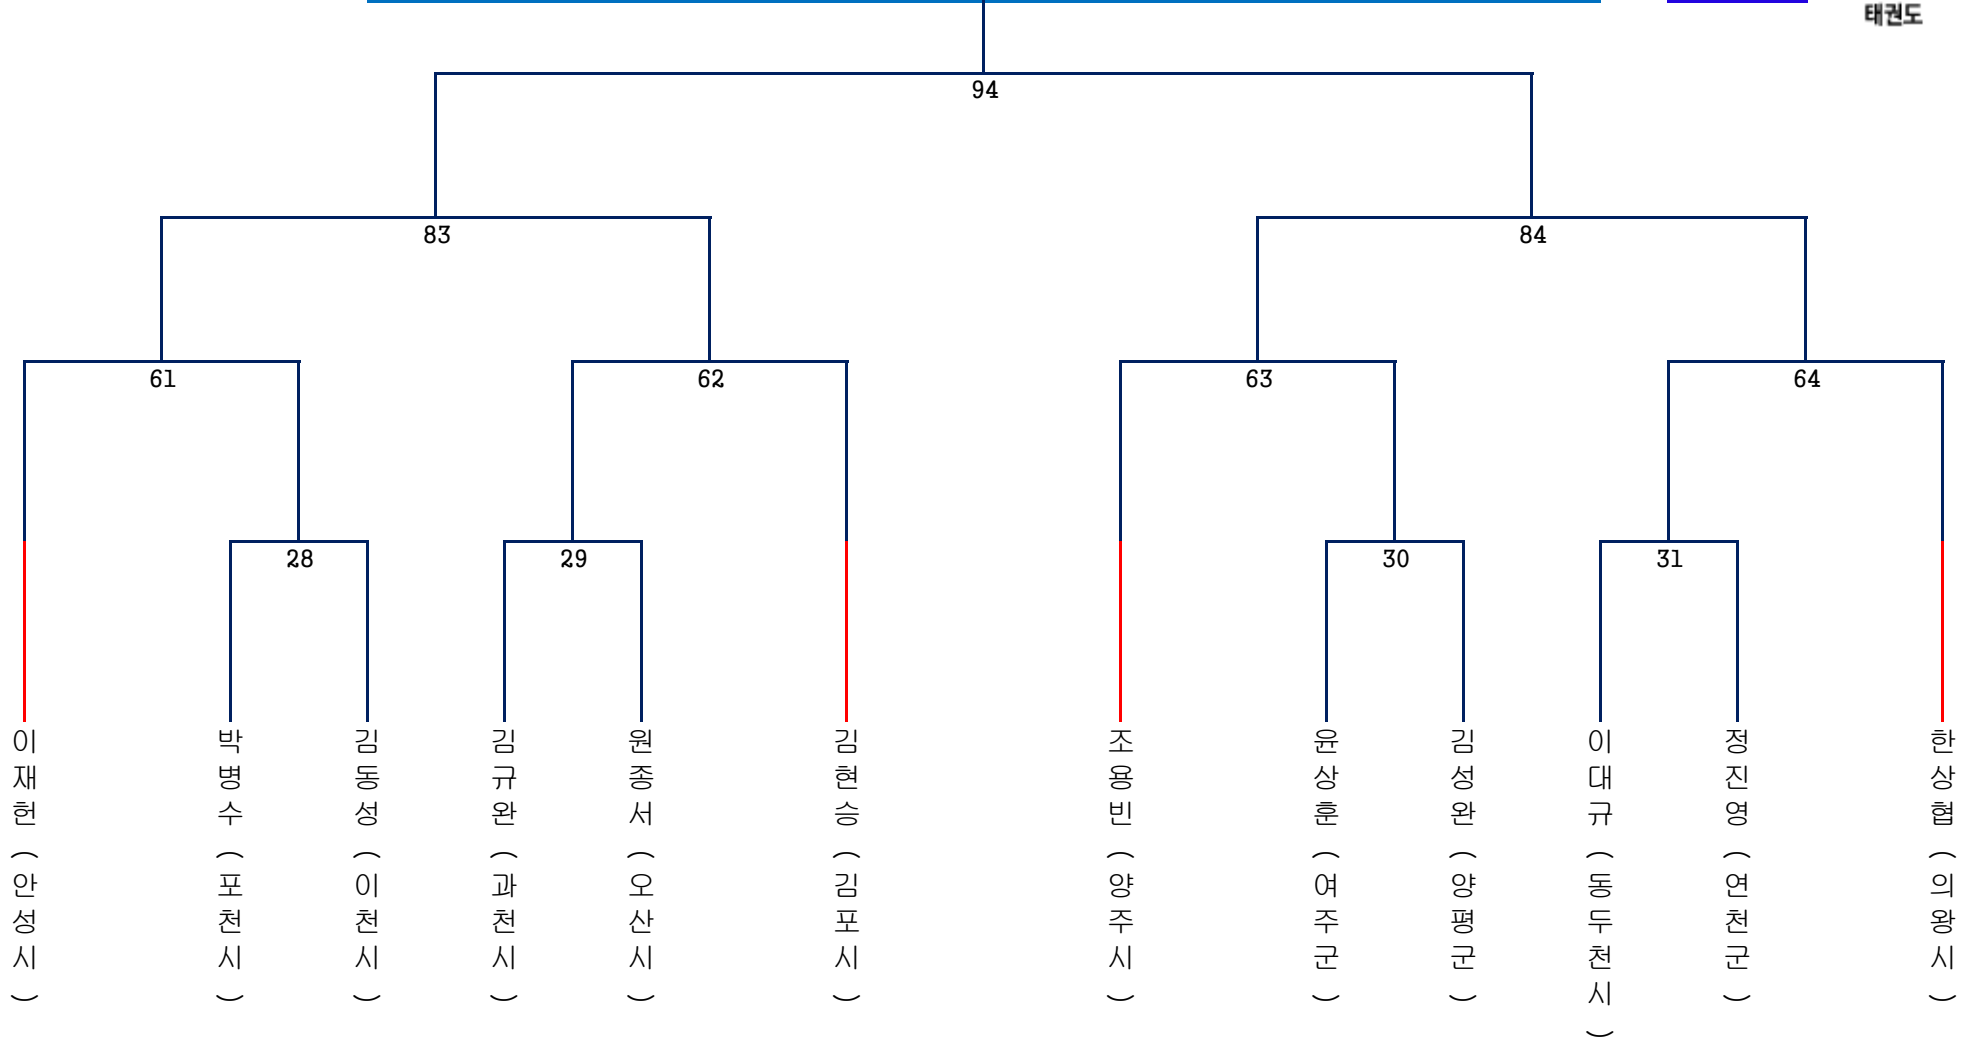

태권도

-63kg급 [58~63kg]

13명

태권도

-68kg급 [63~68kg]

13명

태권도

-74kg급 [68~74kg]

15명

-80kg급 [74~80kg]

12명

태권도

-87kg급 [80~87kg]

12명

태권도

+87kg급 [87kg~]