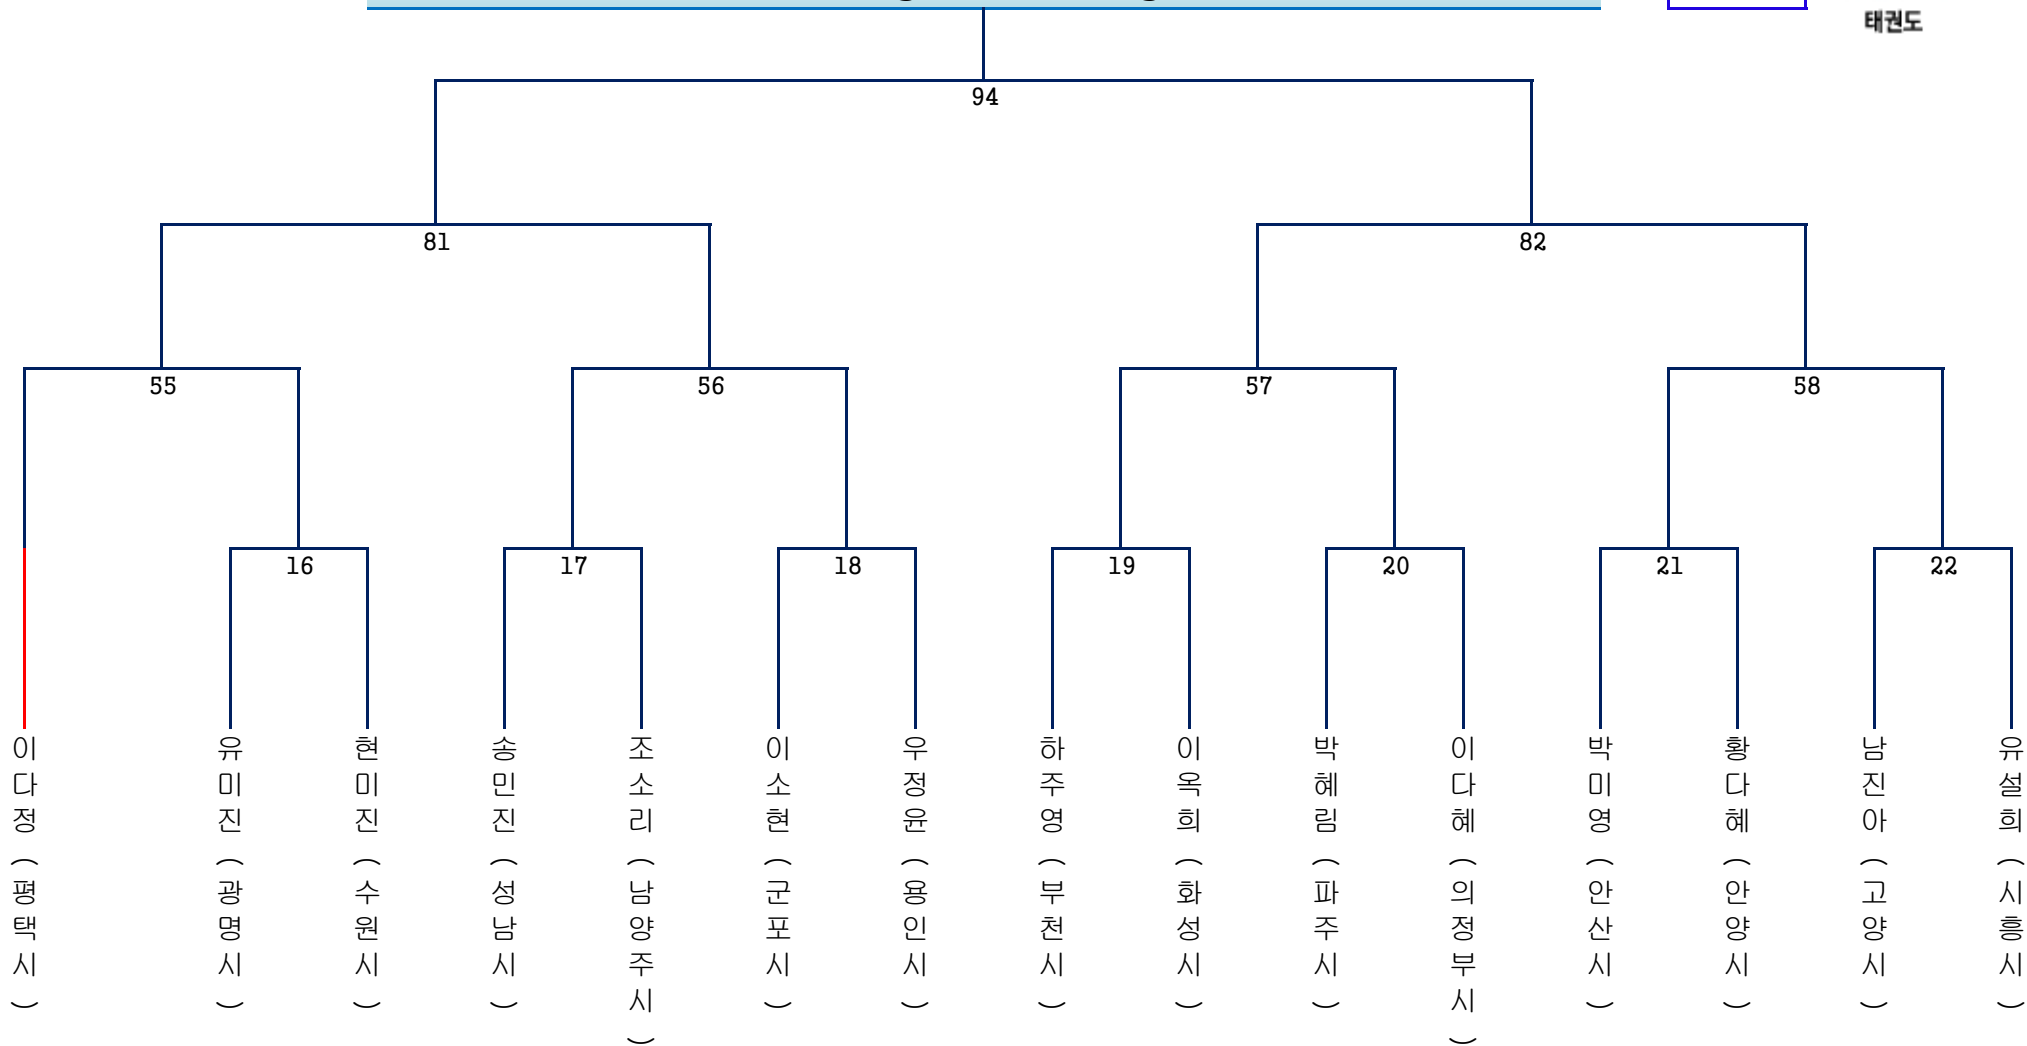

GTA 태권도 [겨루기] 경기 대진표

여자 일반1부

태권도

-46kg급 [~46kg]

12명

-49kg급 [46~49kg]

13명

태권도

-53kg급 [49~53kg]

14명

태권도

-57kg급 [53~57kg]

15명

-62kg급 [57~62kg]

15명

태권도

-67kg급 [62~67kg]

13명

태권도

-73kg급 [67~73kg]

12명

태권도

+73kg급 [73kg~]

12명