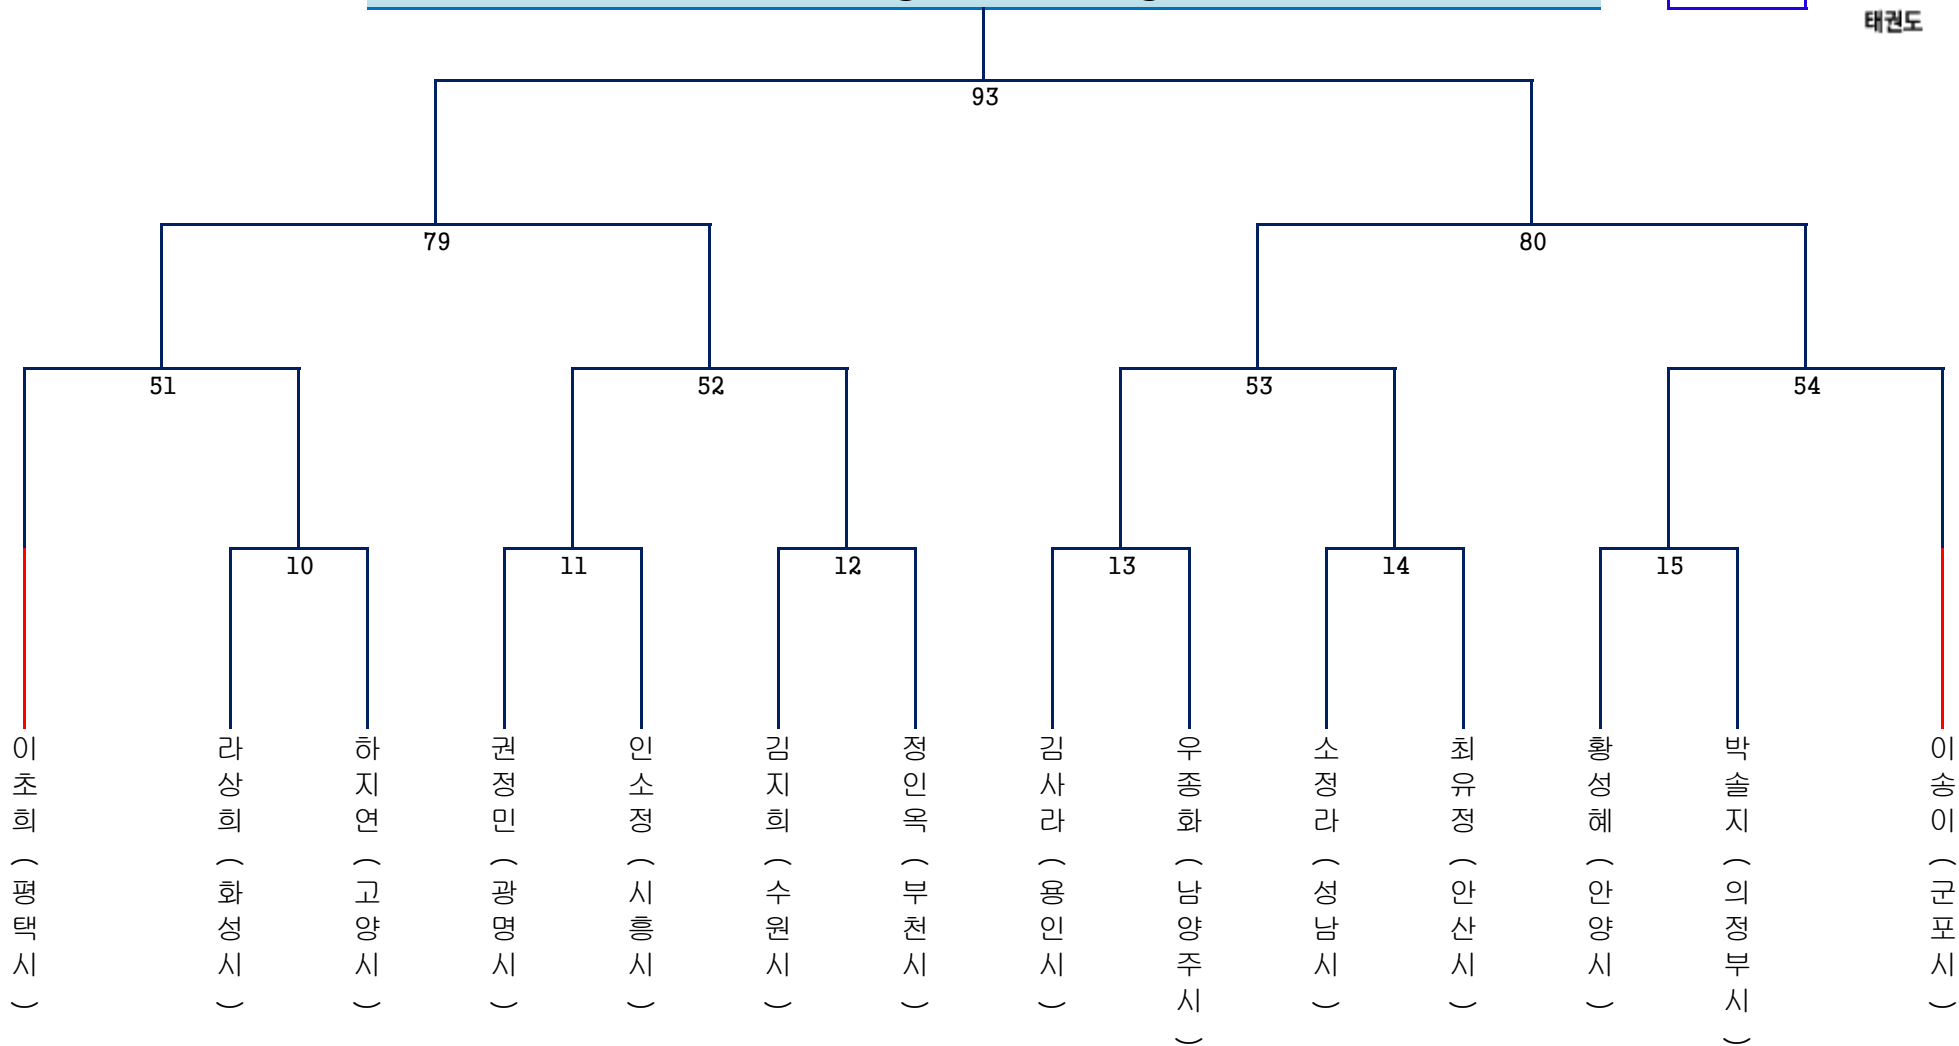

GTA 태권도 [겨루기] 경기 대진표

여자 일반1부

태권도

-46kg급 [~46kg]

12명

-49kg급 [46~49kg]

13명

태권도

-53kg급 [49~53kg]

14명

태권도

-57kg급 [53~57kg]

15명

-62kg급 [57~62kg]

15명

태권도

-67kg급 [62~67kg]

13명

태권도

-73kg급 [67~73kg]

12명

태권도

+73kg급 [73kg~]

12명