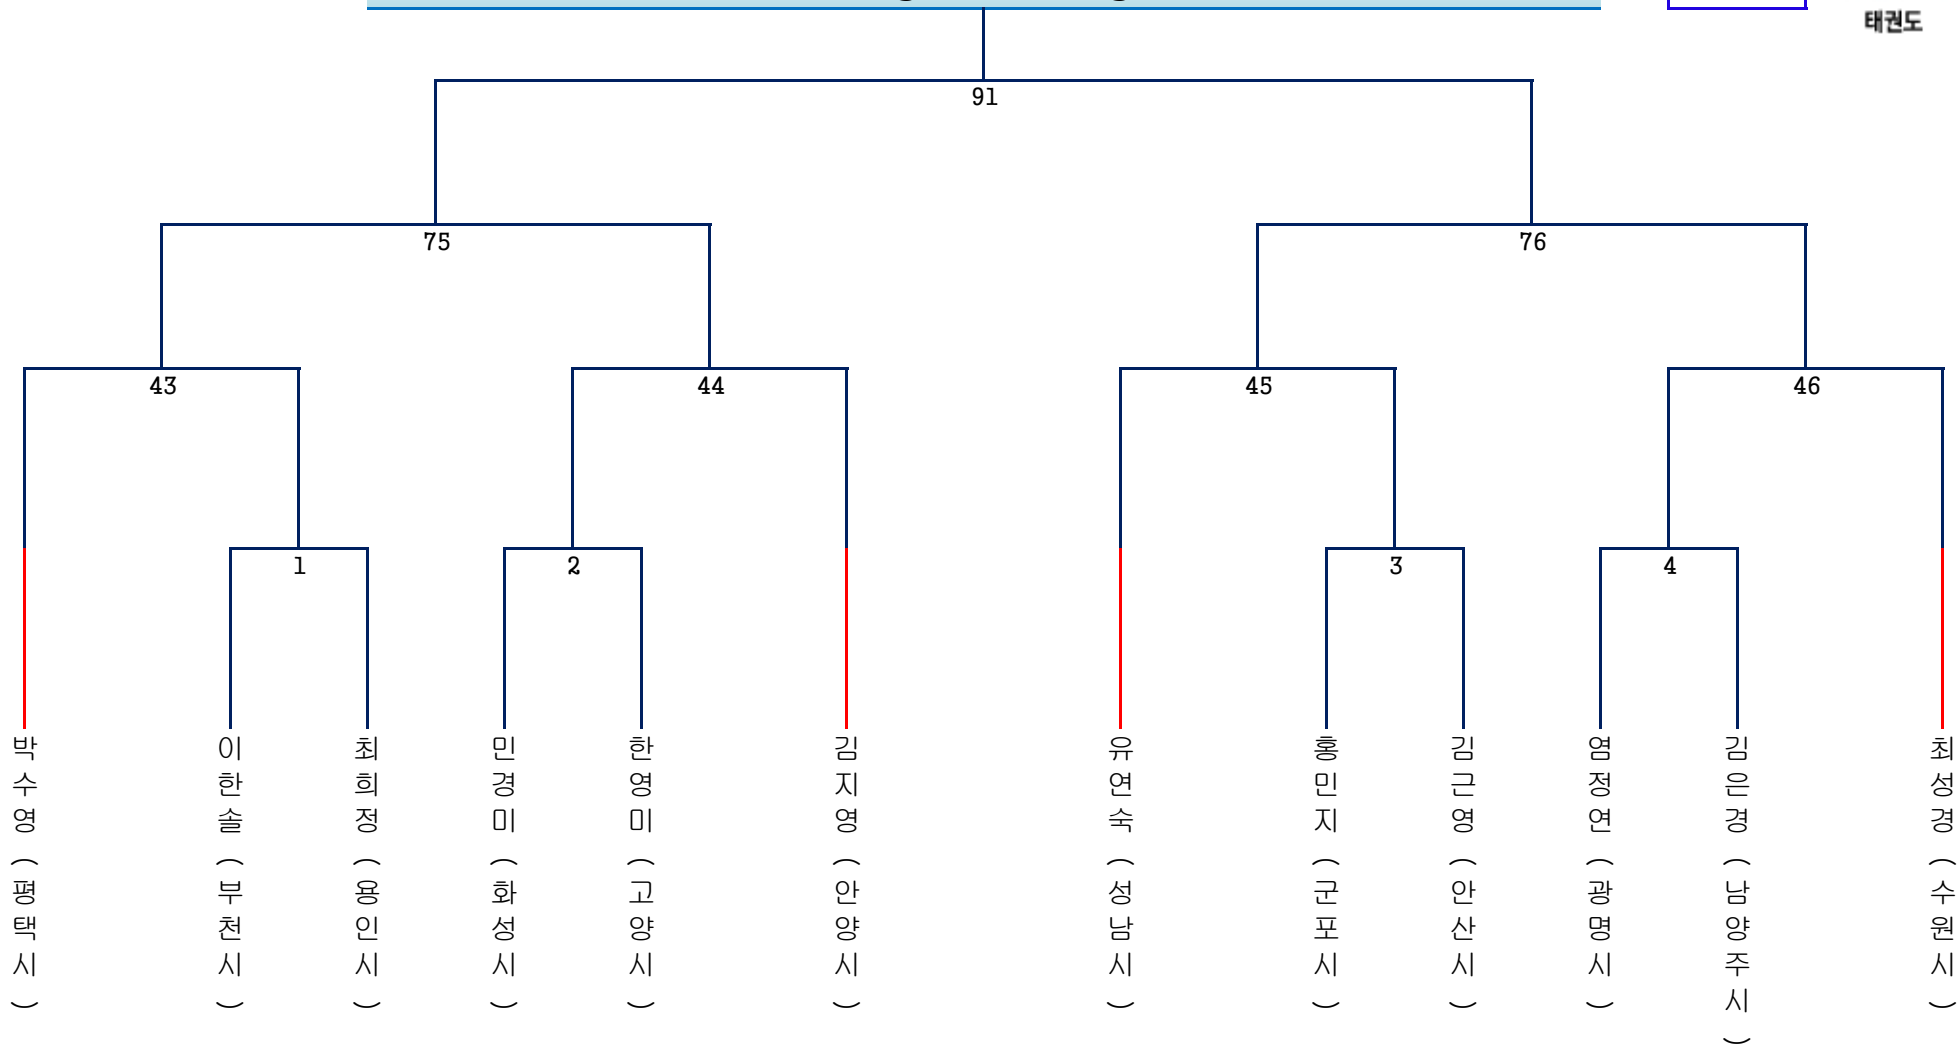

GTA 태권도 [겨루기] 경기 대진표

여자 일반1부

태권도

-46kg급 [~46kg]

12명

-49kg급 [46~49kg]

13명

태권도

-53kg급 [49~53kg]

14명

태권도

-57kg급 [53~57kg]

15명

-62kg급 [57~62kg]

15명

태권도

-67kg급 [62~67kg]

13명

태권도

-73kg급 [67~73kg]

12명

태권도

+73kg급 [73kg~]

12명