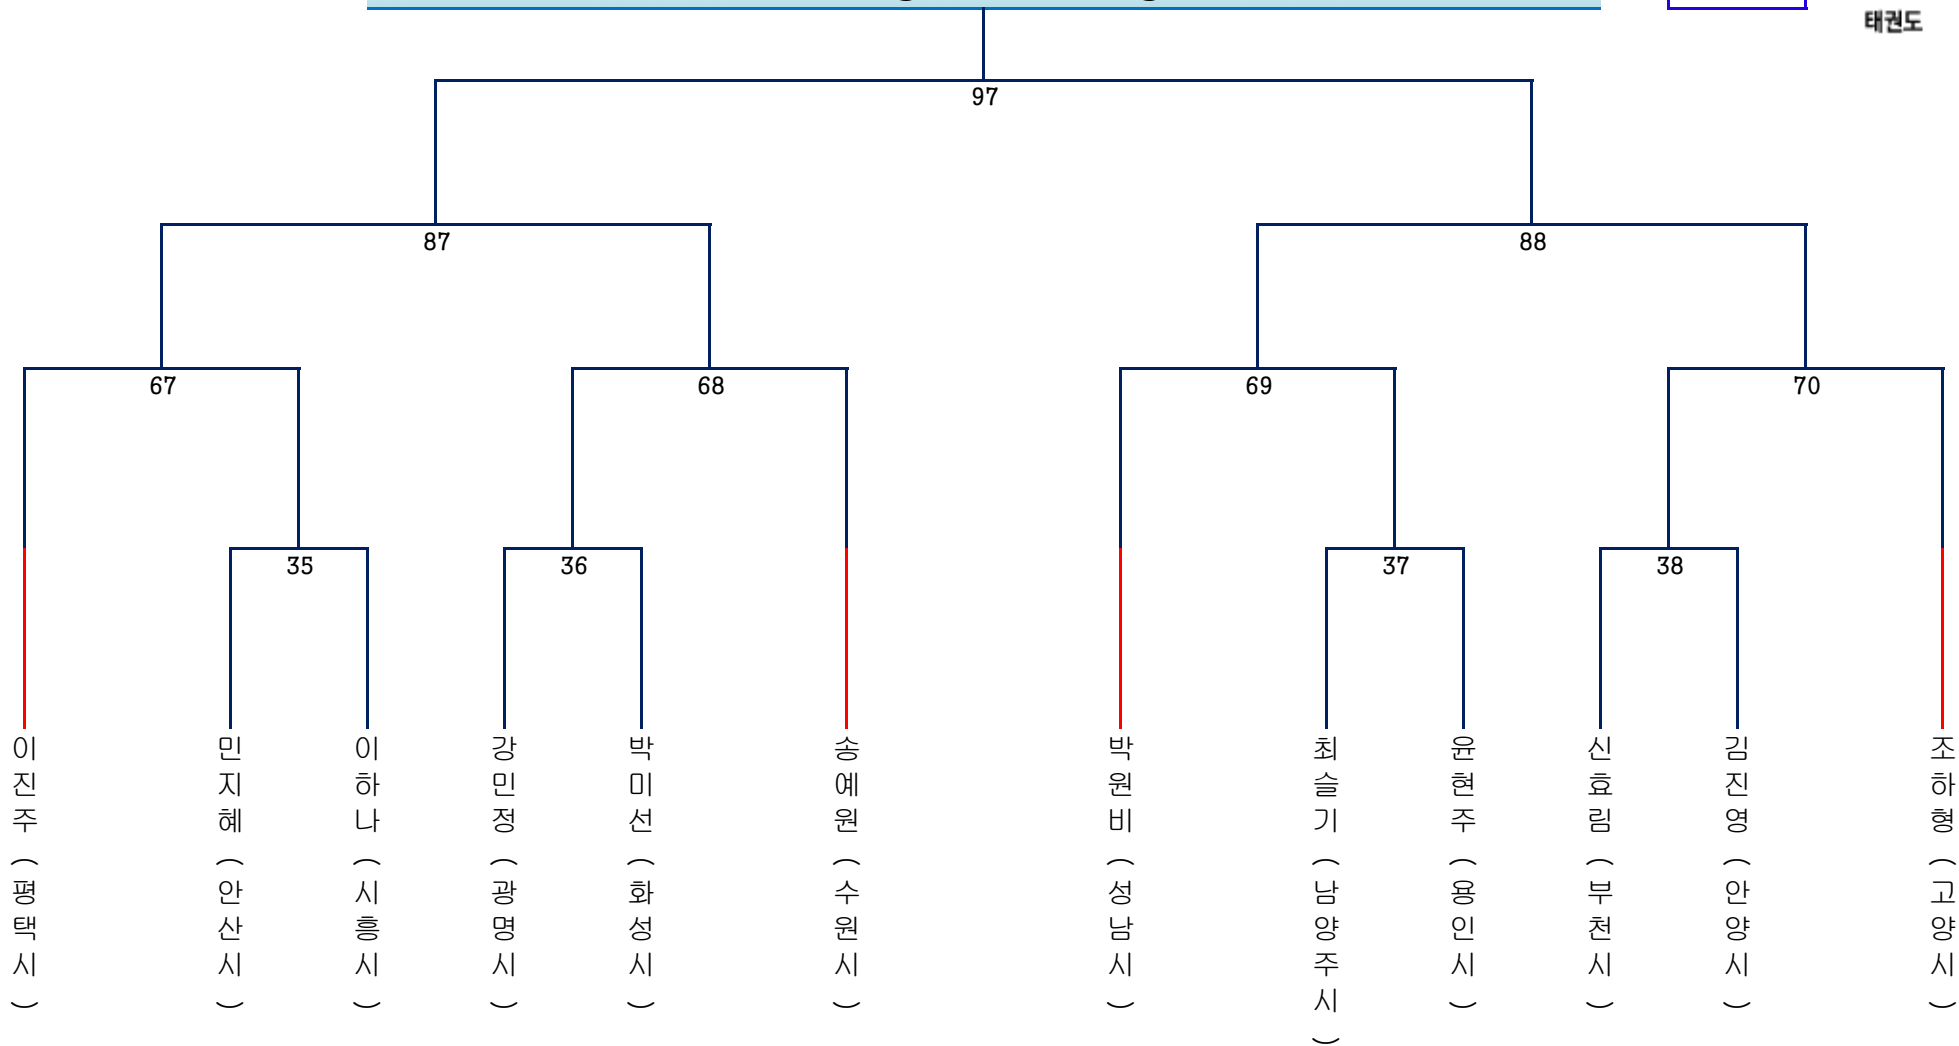

-67kg급 [62~67kg]

13명

태권도

-73kg급 [67~73kg]

12명

태권도

+73kg급 [73kg~]

12명