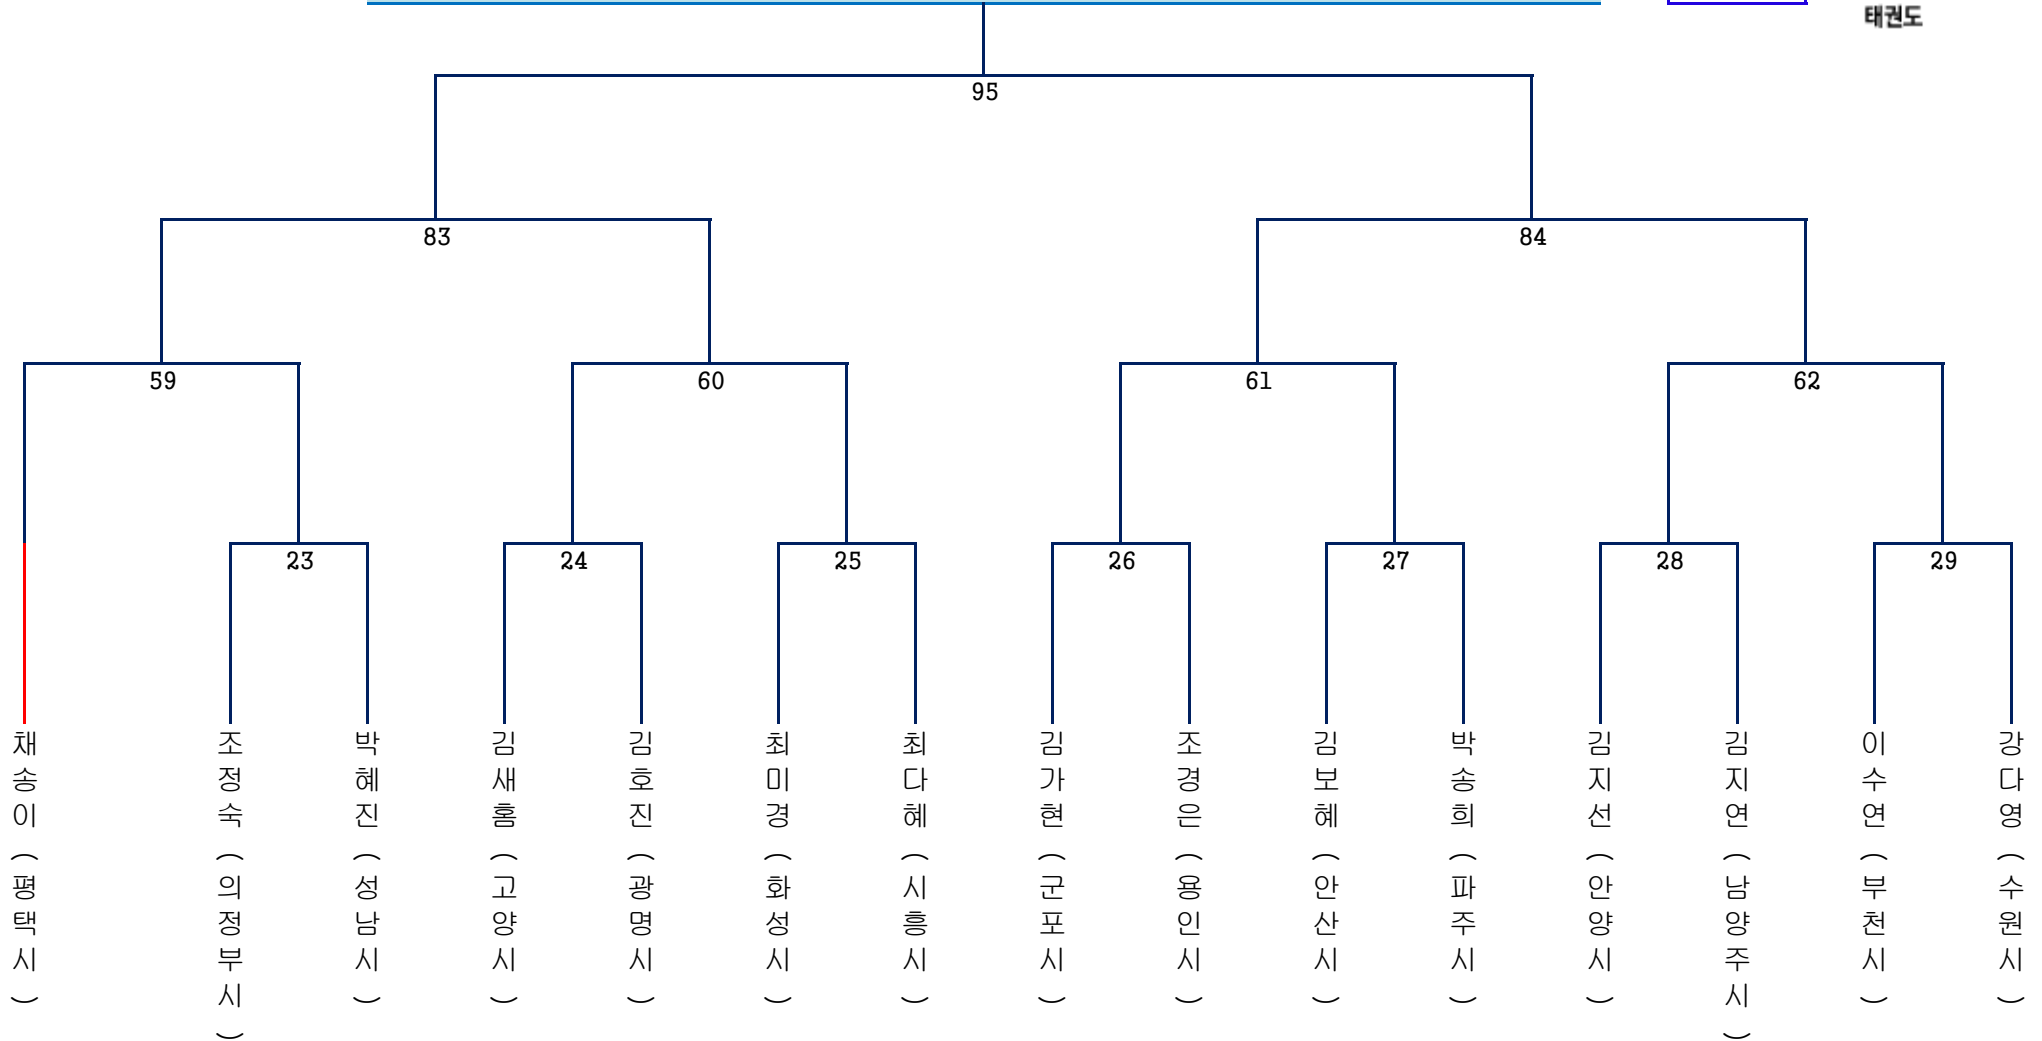

GTA 태권도 [겨루기] 경기 대진표

여자 일반1부

태권도

-46kg급 [~46kg]

12명

-49kg급 [46~49kg]

13명

태권도

-53kg급 [49~53kg]

14명

태권도

-57kg급 [53~57kg]

15명

-62kg급 [57~62kg]

15명

태권도

-67kg급 [62~67kg]

13명

태권도

-73kg급 [67~73kg]

12명

태권도

+73kg급 [73kg~]

12명