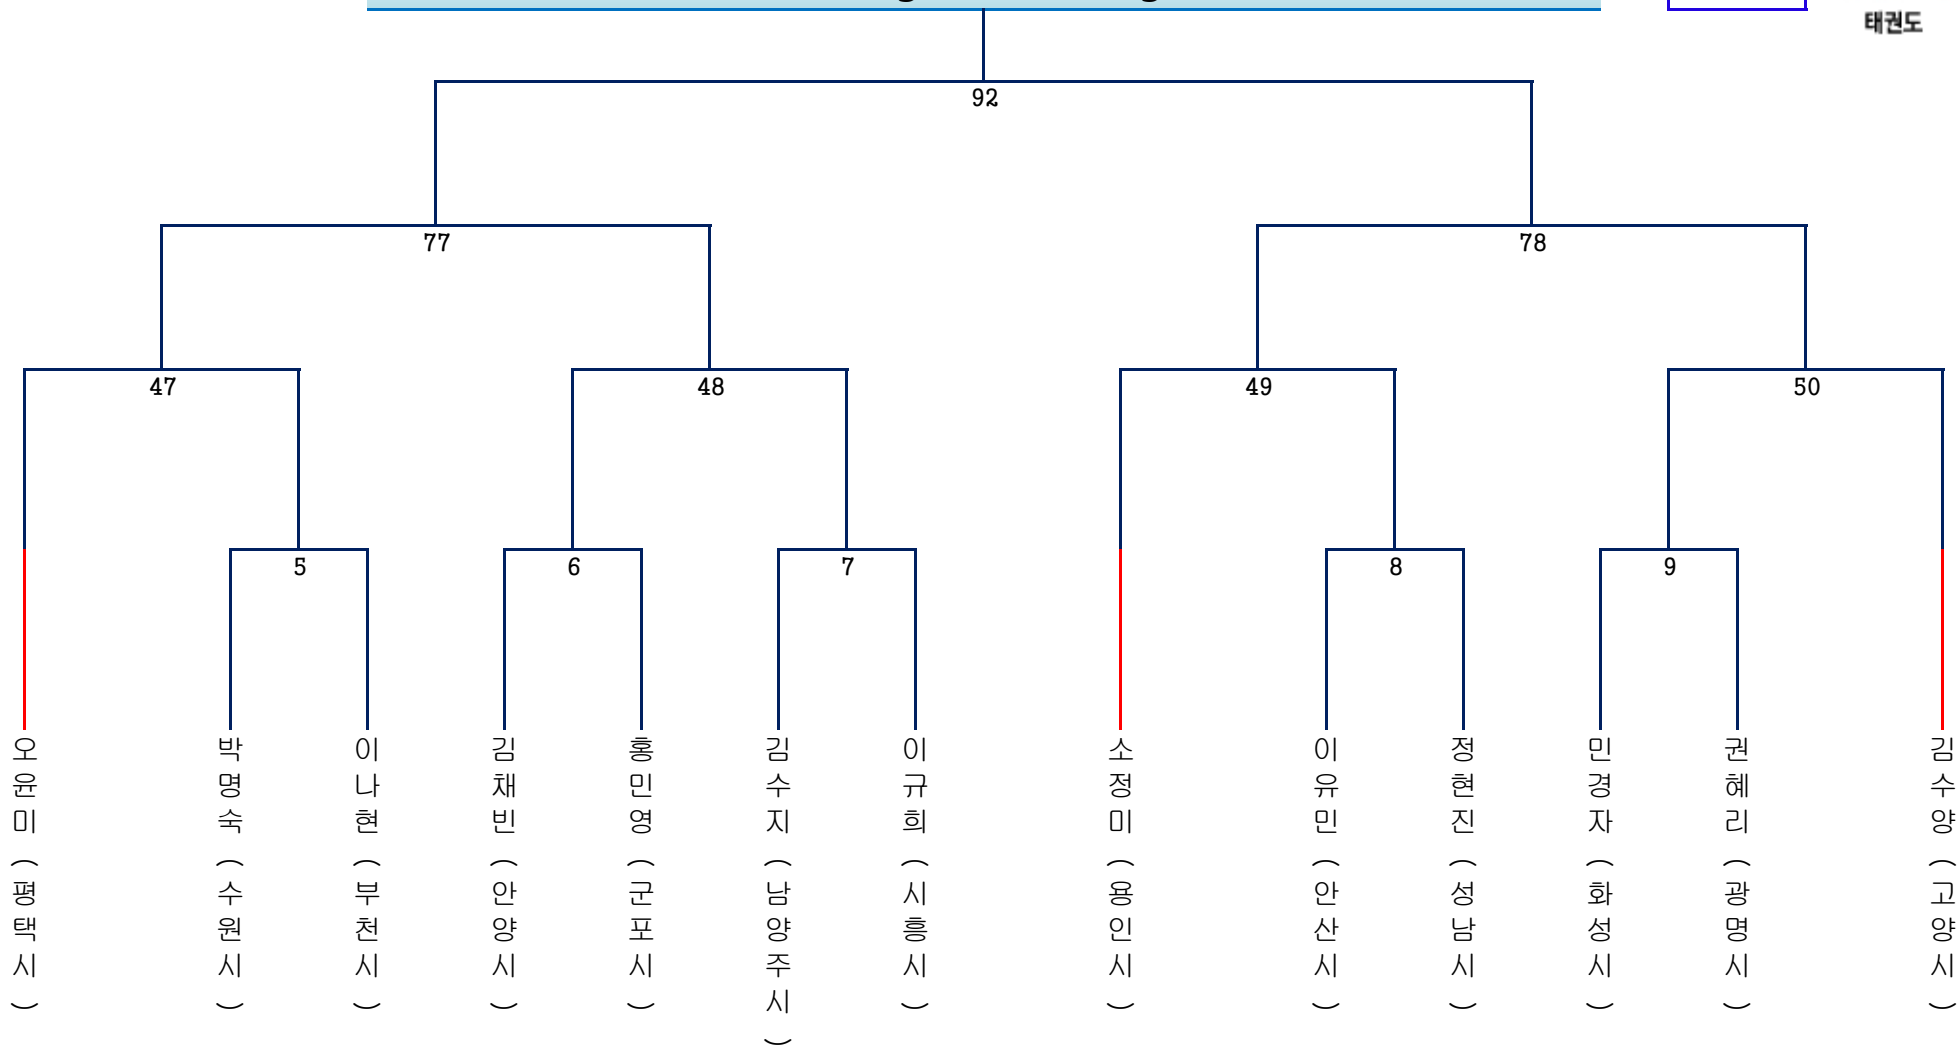

GTA 태권도 [겨루기] 경기 대진표

여자 일반1부

태권도

-46kg급 [~46kg]

12명

-49kg급 [46~49kg]

13명

태권도

-53kg급 [49~53kg]

14명

태권도

-57kg급 [53~57kg]

15명

-62kg급 [57~62kg]

15명

태권도

-67kg급 [62~67kg]

13명

태권도

-73kg급 [67~73kg]

12명

태권도

+73kg급 [73kg~]

12명