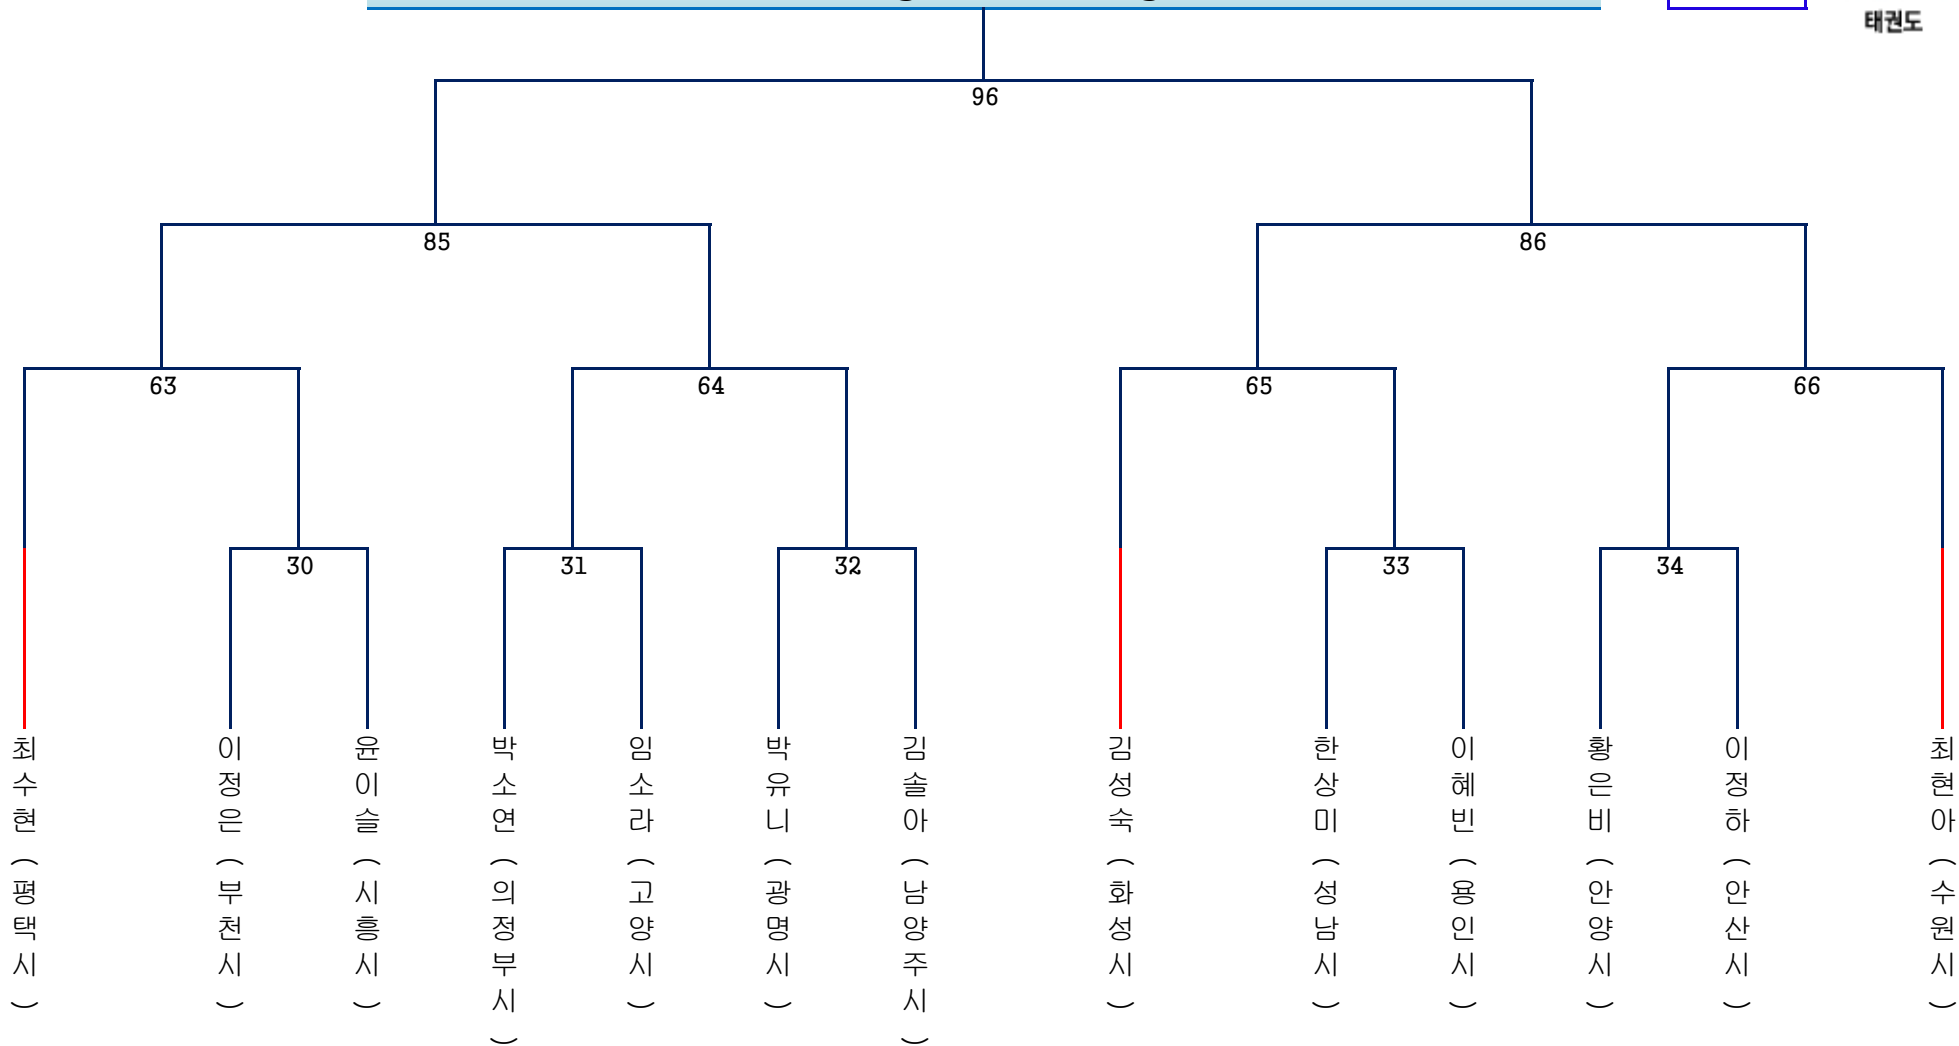

GTA 태권도 [겨루기] 경기 대진표

여자 일반1부

태권도

-46kg급 [~46kg]

12명

-49kg급 [46~49kg]

13명

태권도

-53kg급 [49~53kg]

14명

태권도

-57kg급 [53~57kg]

15명

-62kg급 [57~62kg]

15명

태권도

-67kg급 [62~67kg]

13명

태권도

-73kg급 [67~73kg]

12명

태권도

+73kg급 [73kg~]

12명