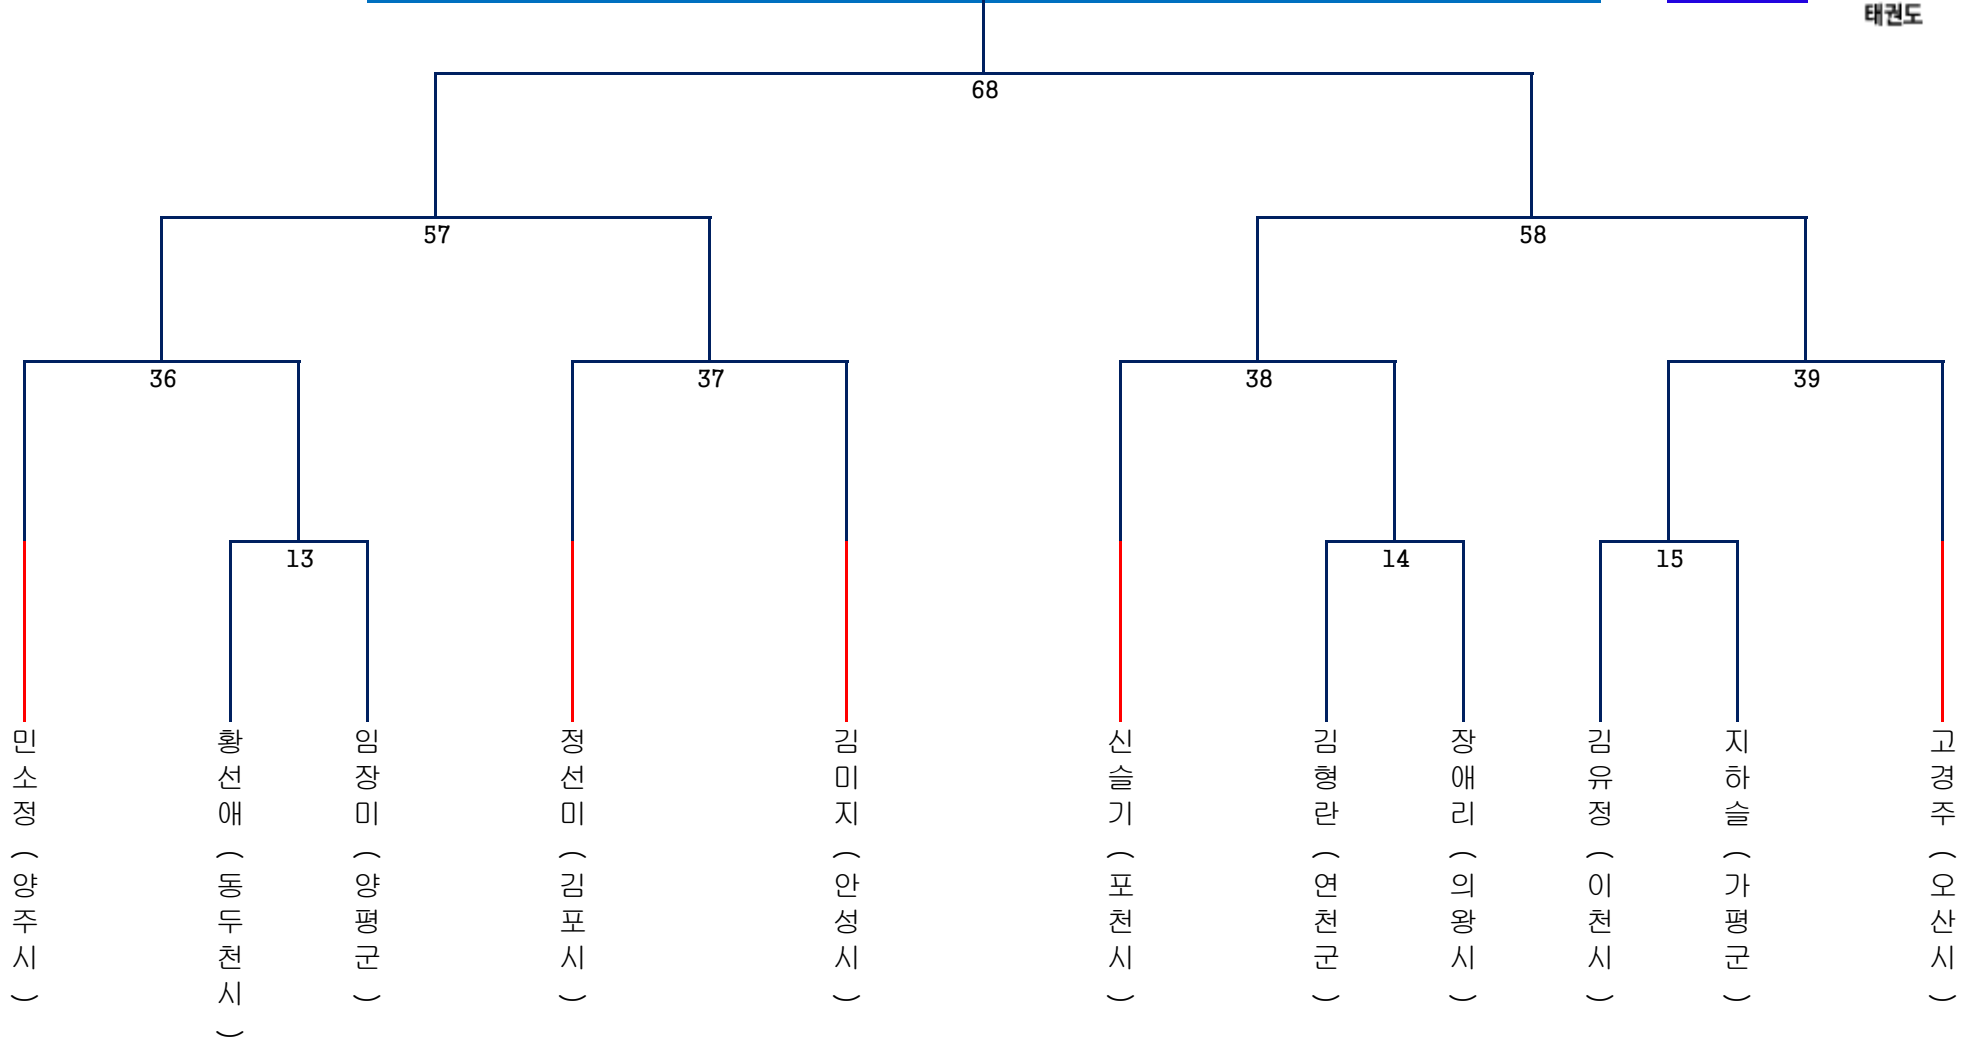

GTA 태권도 [겨루기] 경기 대진표

여자 일반2부

태권도

-46kg급 [~46kg]

8명

여자 일반2부

제58회 경기도 체육대회 (신한고 체육관)

태권도

-49kg급 [46~49kg]

9명

태권도

-57kg급 [53~57kg]

13명

-62kg급 [57~62kg]

11명

태권도

-67kg급 [62~67kg]

11명

태권도

-73kg급 [67~73kg]

7명

태권도

+73kg급 [73kg~]

8명