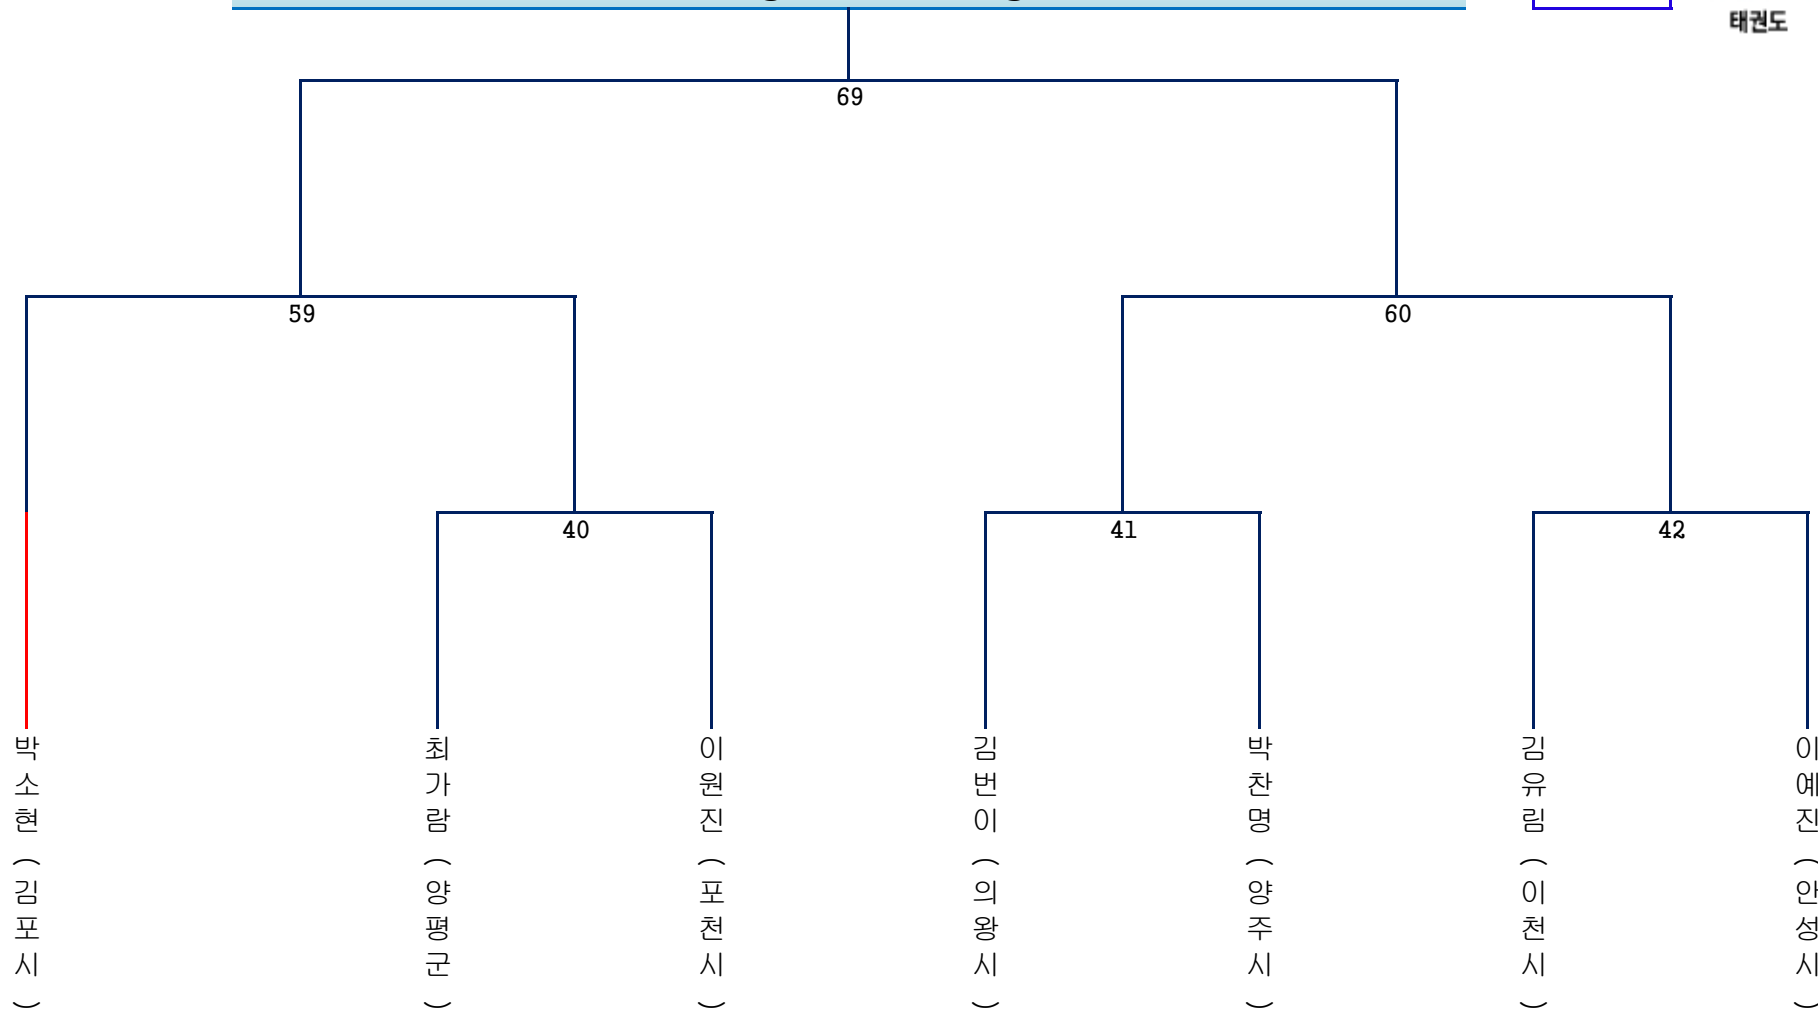

-67kg급 [62~67kg]

11명

태권도

-73kg급 [67~73kg]

7명

태권도

+73kg급 [73kg~]

8명