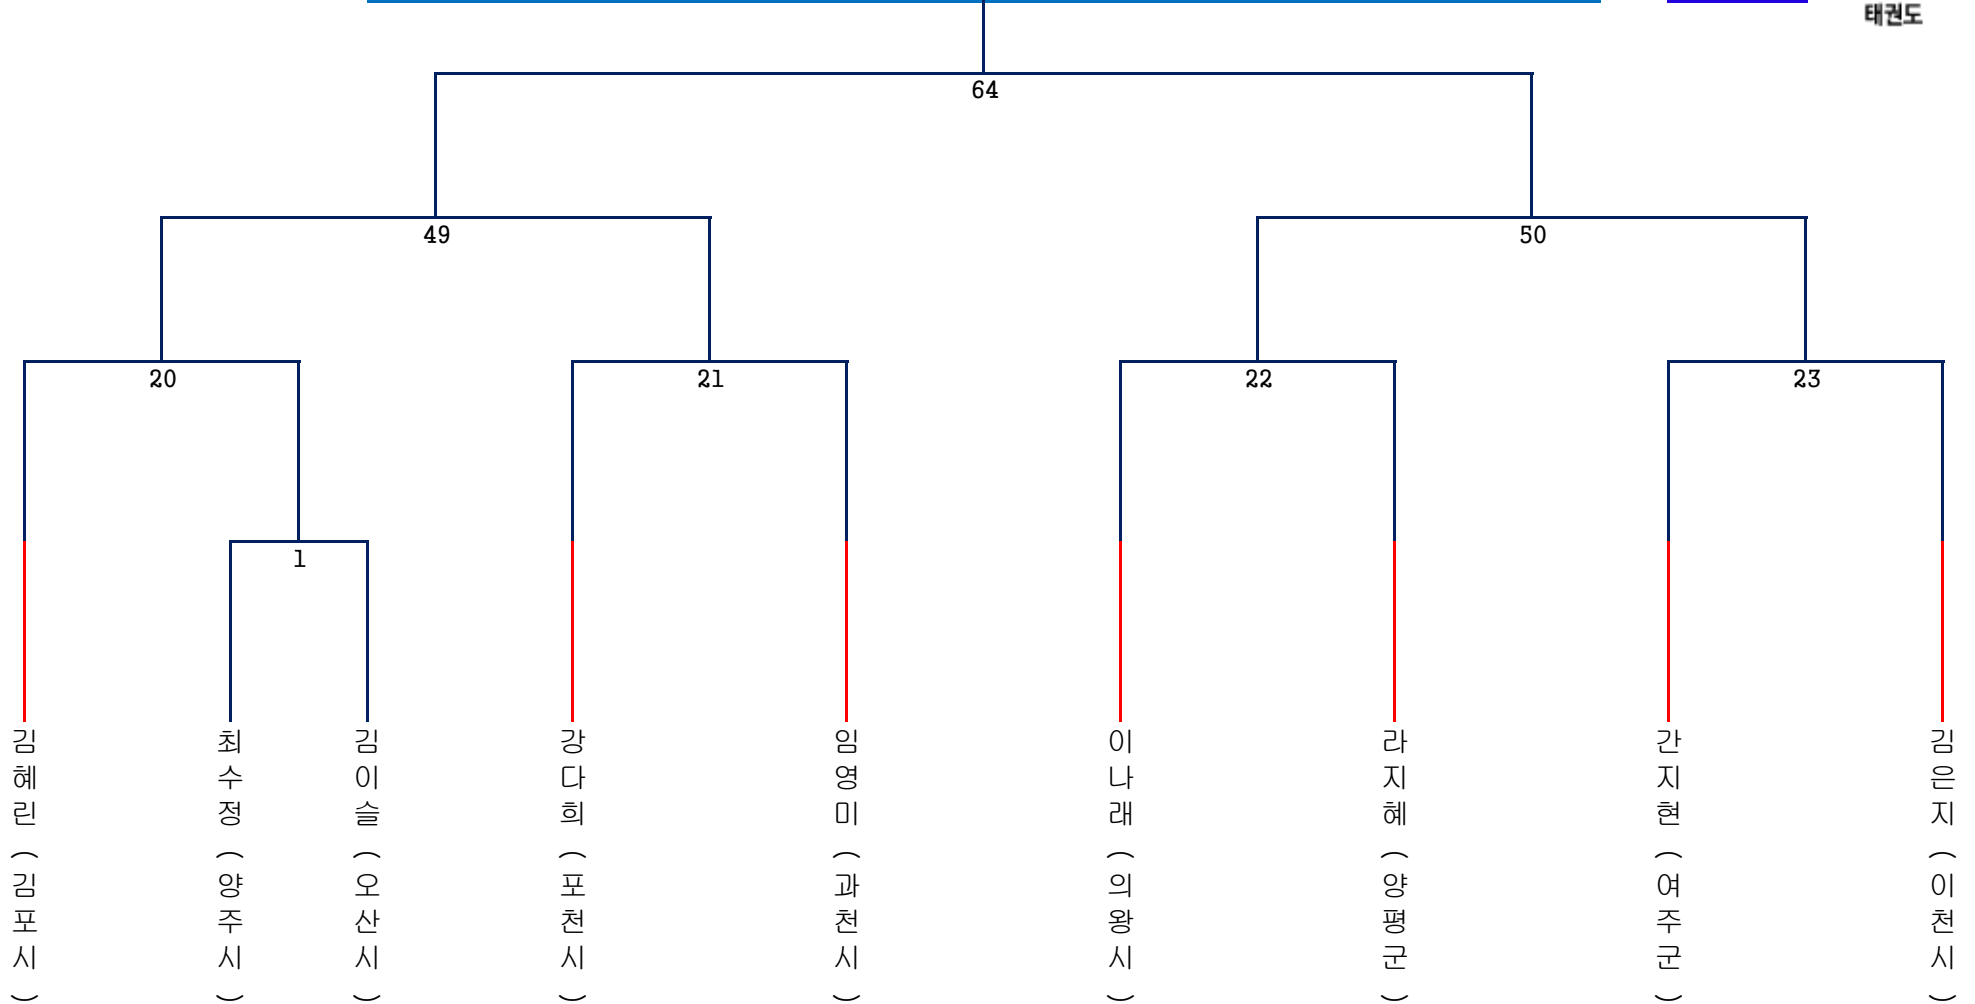

GTA 태권도 [겨루기] 경기 대진표

여자 일반2부

태권도

-46kg급 [~46kg]

8명

여자 일반2부

제58회 경기도 체육대회 (신한고 체육관)

태권도

-49kg급 [46~49kg]

9명

태권도

-57kg급 [53~57kg]

13명

-62kg급 [57~62kg]

11명

태권도

-67kg급 [62~67kg]

11명

태권도

-73kg급 [67~73kg]

7명

태권도

+73kg급 [73kg~]

8명