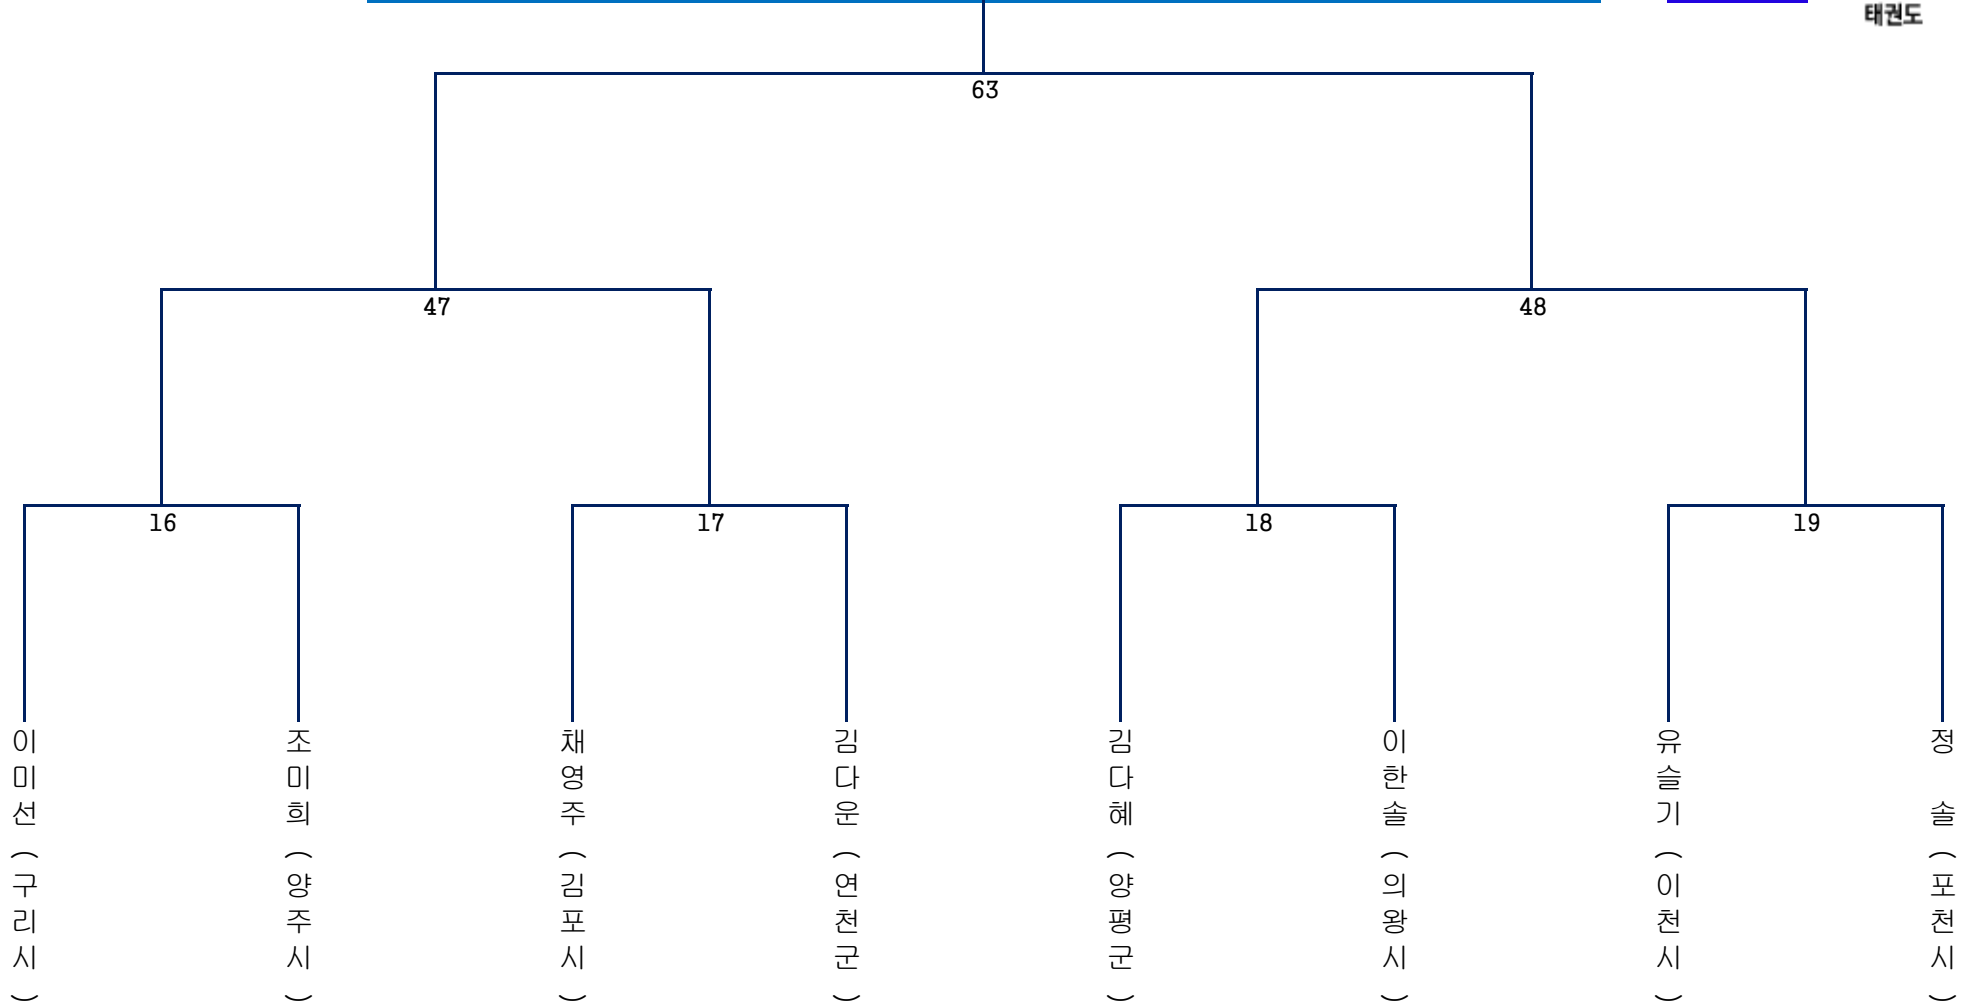

GTA 태권도 [겨루기] 경기 대진표

여자 일반2부

태권도

-46kg급 [~46kg]

8명

여자 일반2부

제58회 경기도 체육대회 (신한고 체육관)

태권도

-49kg급 [46~49kg]

9명

태권도

-57kg급 [53~57kg]

13명

-62kg급 [57~62kg]

11명

태권도

-67kg급 [62~67kg]

11명

태권도

-73kg급 [67~73kg]

7명

태권도

+73kg급 [73kg~]

8명