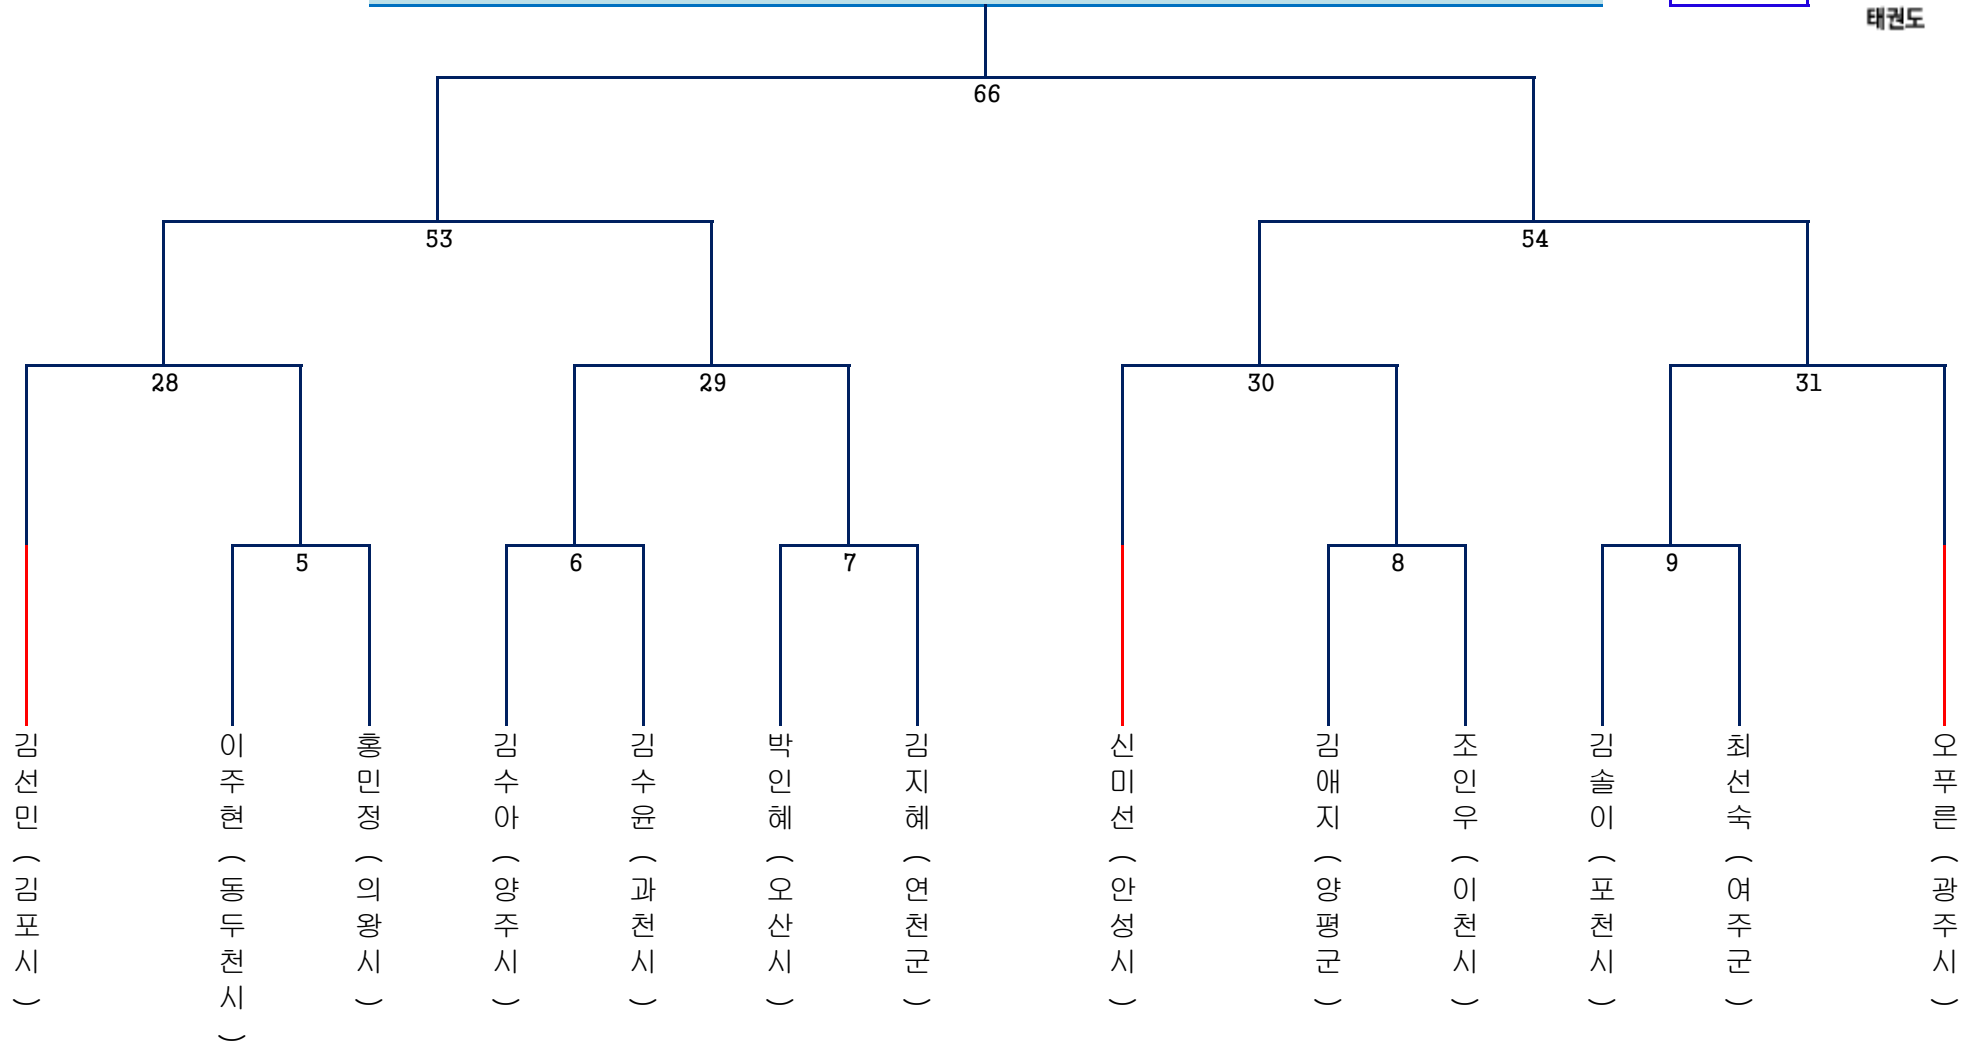

GTA 태권도 [겨루기] 경기 대진표

여자 일반2부

태권도

-46kg급 [~46kg]

8명

여자 일반2부

제58회 경기도 체육대회 (신한고 체육관)

태권도

-49kg급 [46~49kg]

9명

태권도

-57kg급 [53~57kg]

13명

-62kg급 [57~62kg]

11명

태권도

-67kg급 [62~67kg]

11명

태권도

-73kg급 [67~73kg]

7명

태권도

+73kg급 [73kg~]

8명