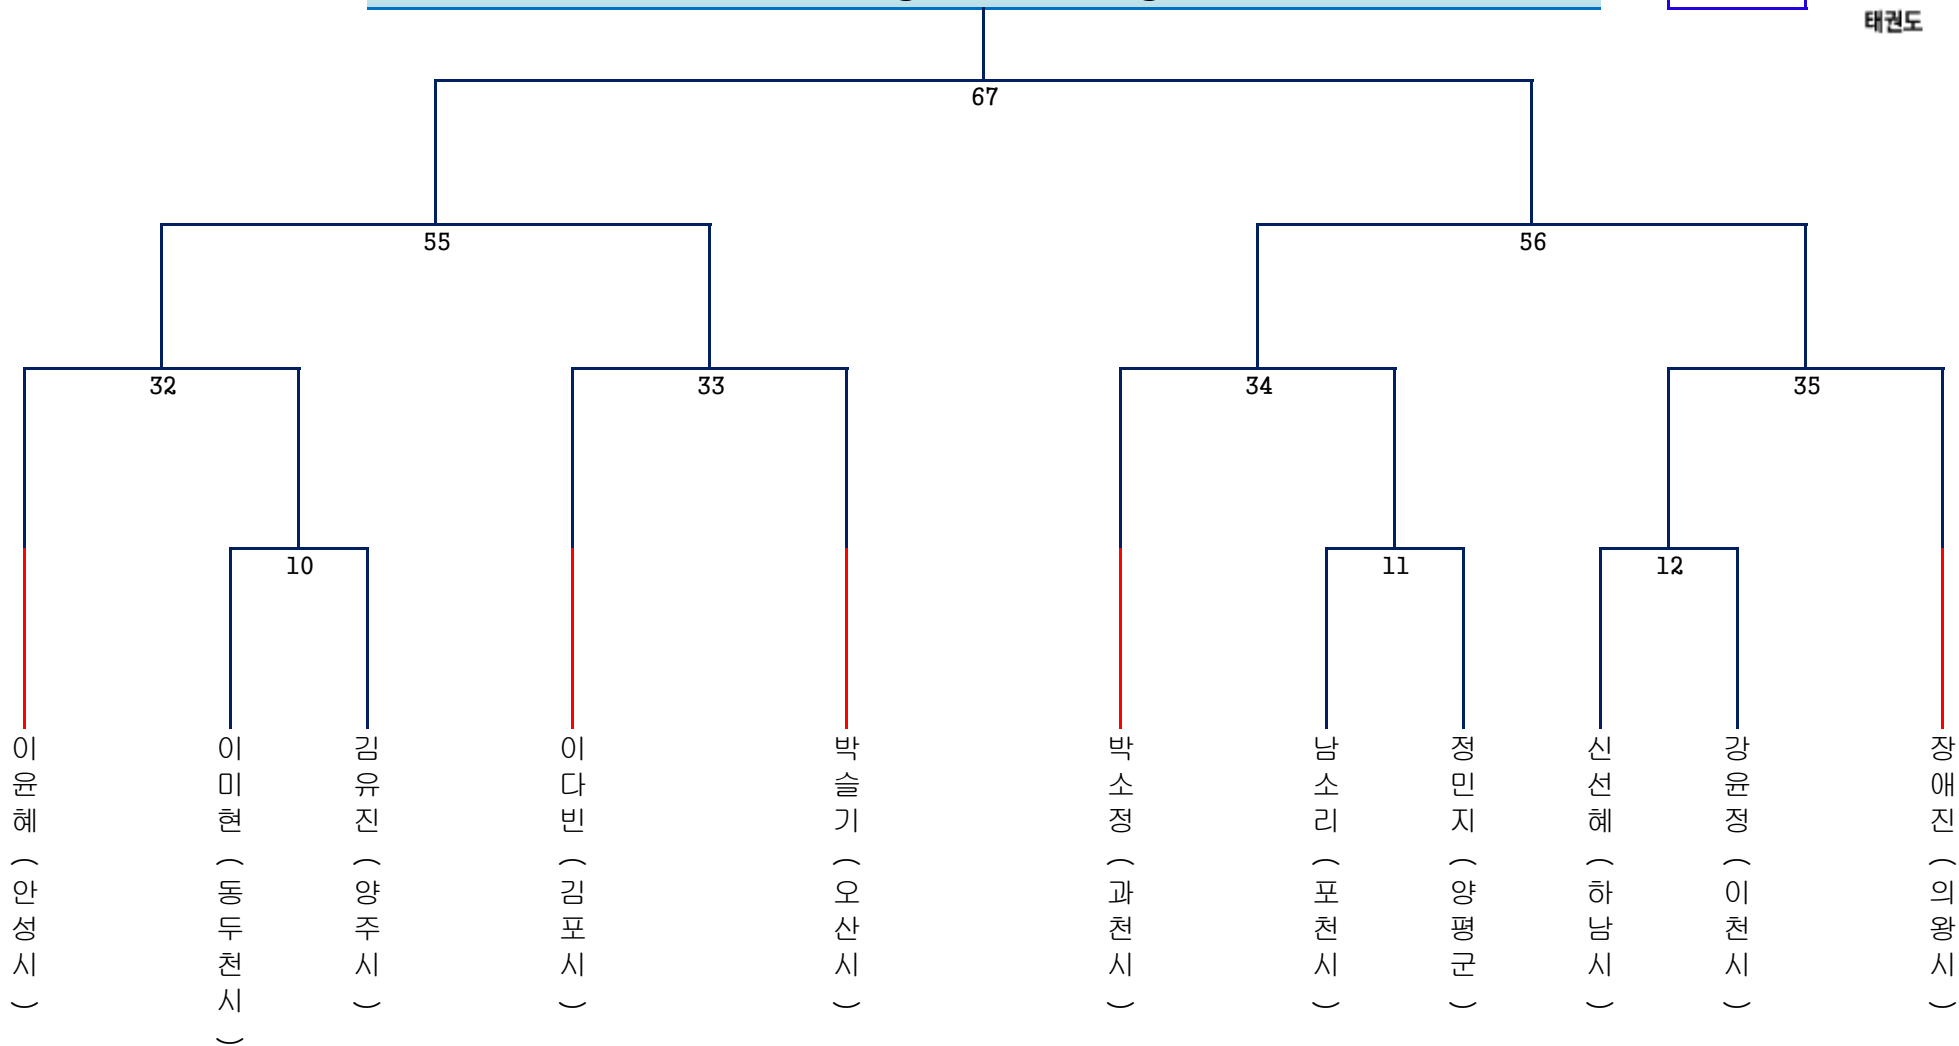

GTA 태권도 [겨루기] 경기 대진표

여자 일반2부

태권도

-46kg급 [~46kg]

8명

여자 일반2부

제58회 경기도 체육대회 (신한고 체육관)

태권도

-49kg급 [46~49kg]

9명

태권도

-57kg급 [53~57kg]

13명

-62kg급 [57~62kg]

11명

태권도

-67kg급 [62~67kg]

11명

태권도

-73kg급 [67~73kg]

7명

태권도

+73kg급 [73kg~]

8명